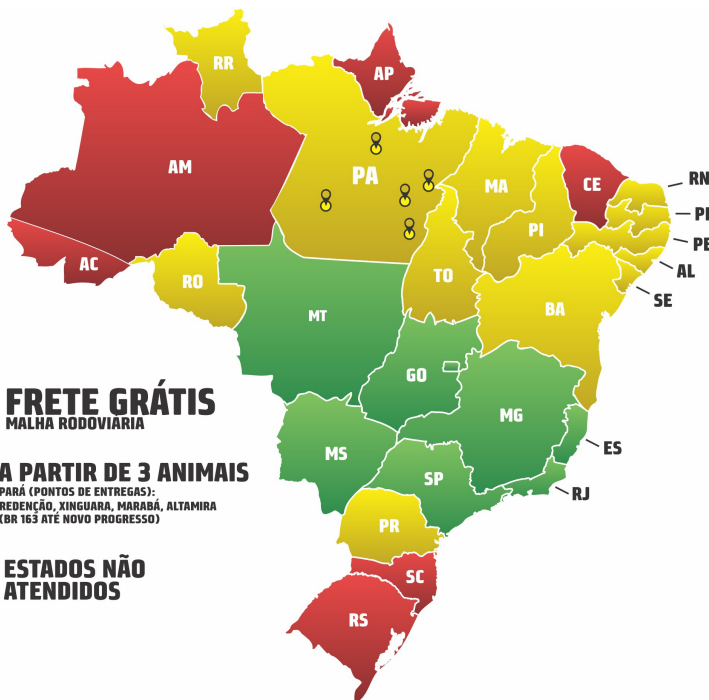

- À vista, com 10% de desconto

Comissão de compra: 8% sobre o valor da batida do martelo.

### Condições de pagamento (ANIMAIS COMERCIAIS)

- 4 parcelas (1+3), sendo: 1 parc. à vista + 3 parc. mensais iguais.

\*\*\*FRETE POR CONTA DO COMPRADOR\*\*\*

Comissão de compra: 4% sobre o valor da batida do martelo.