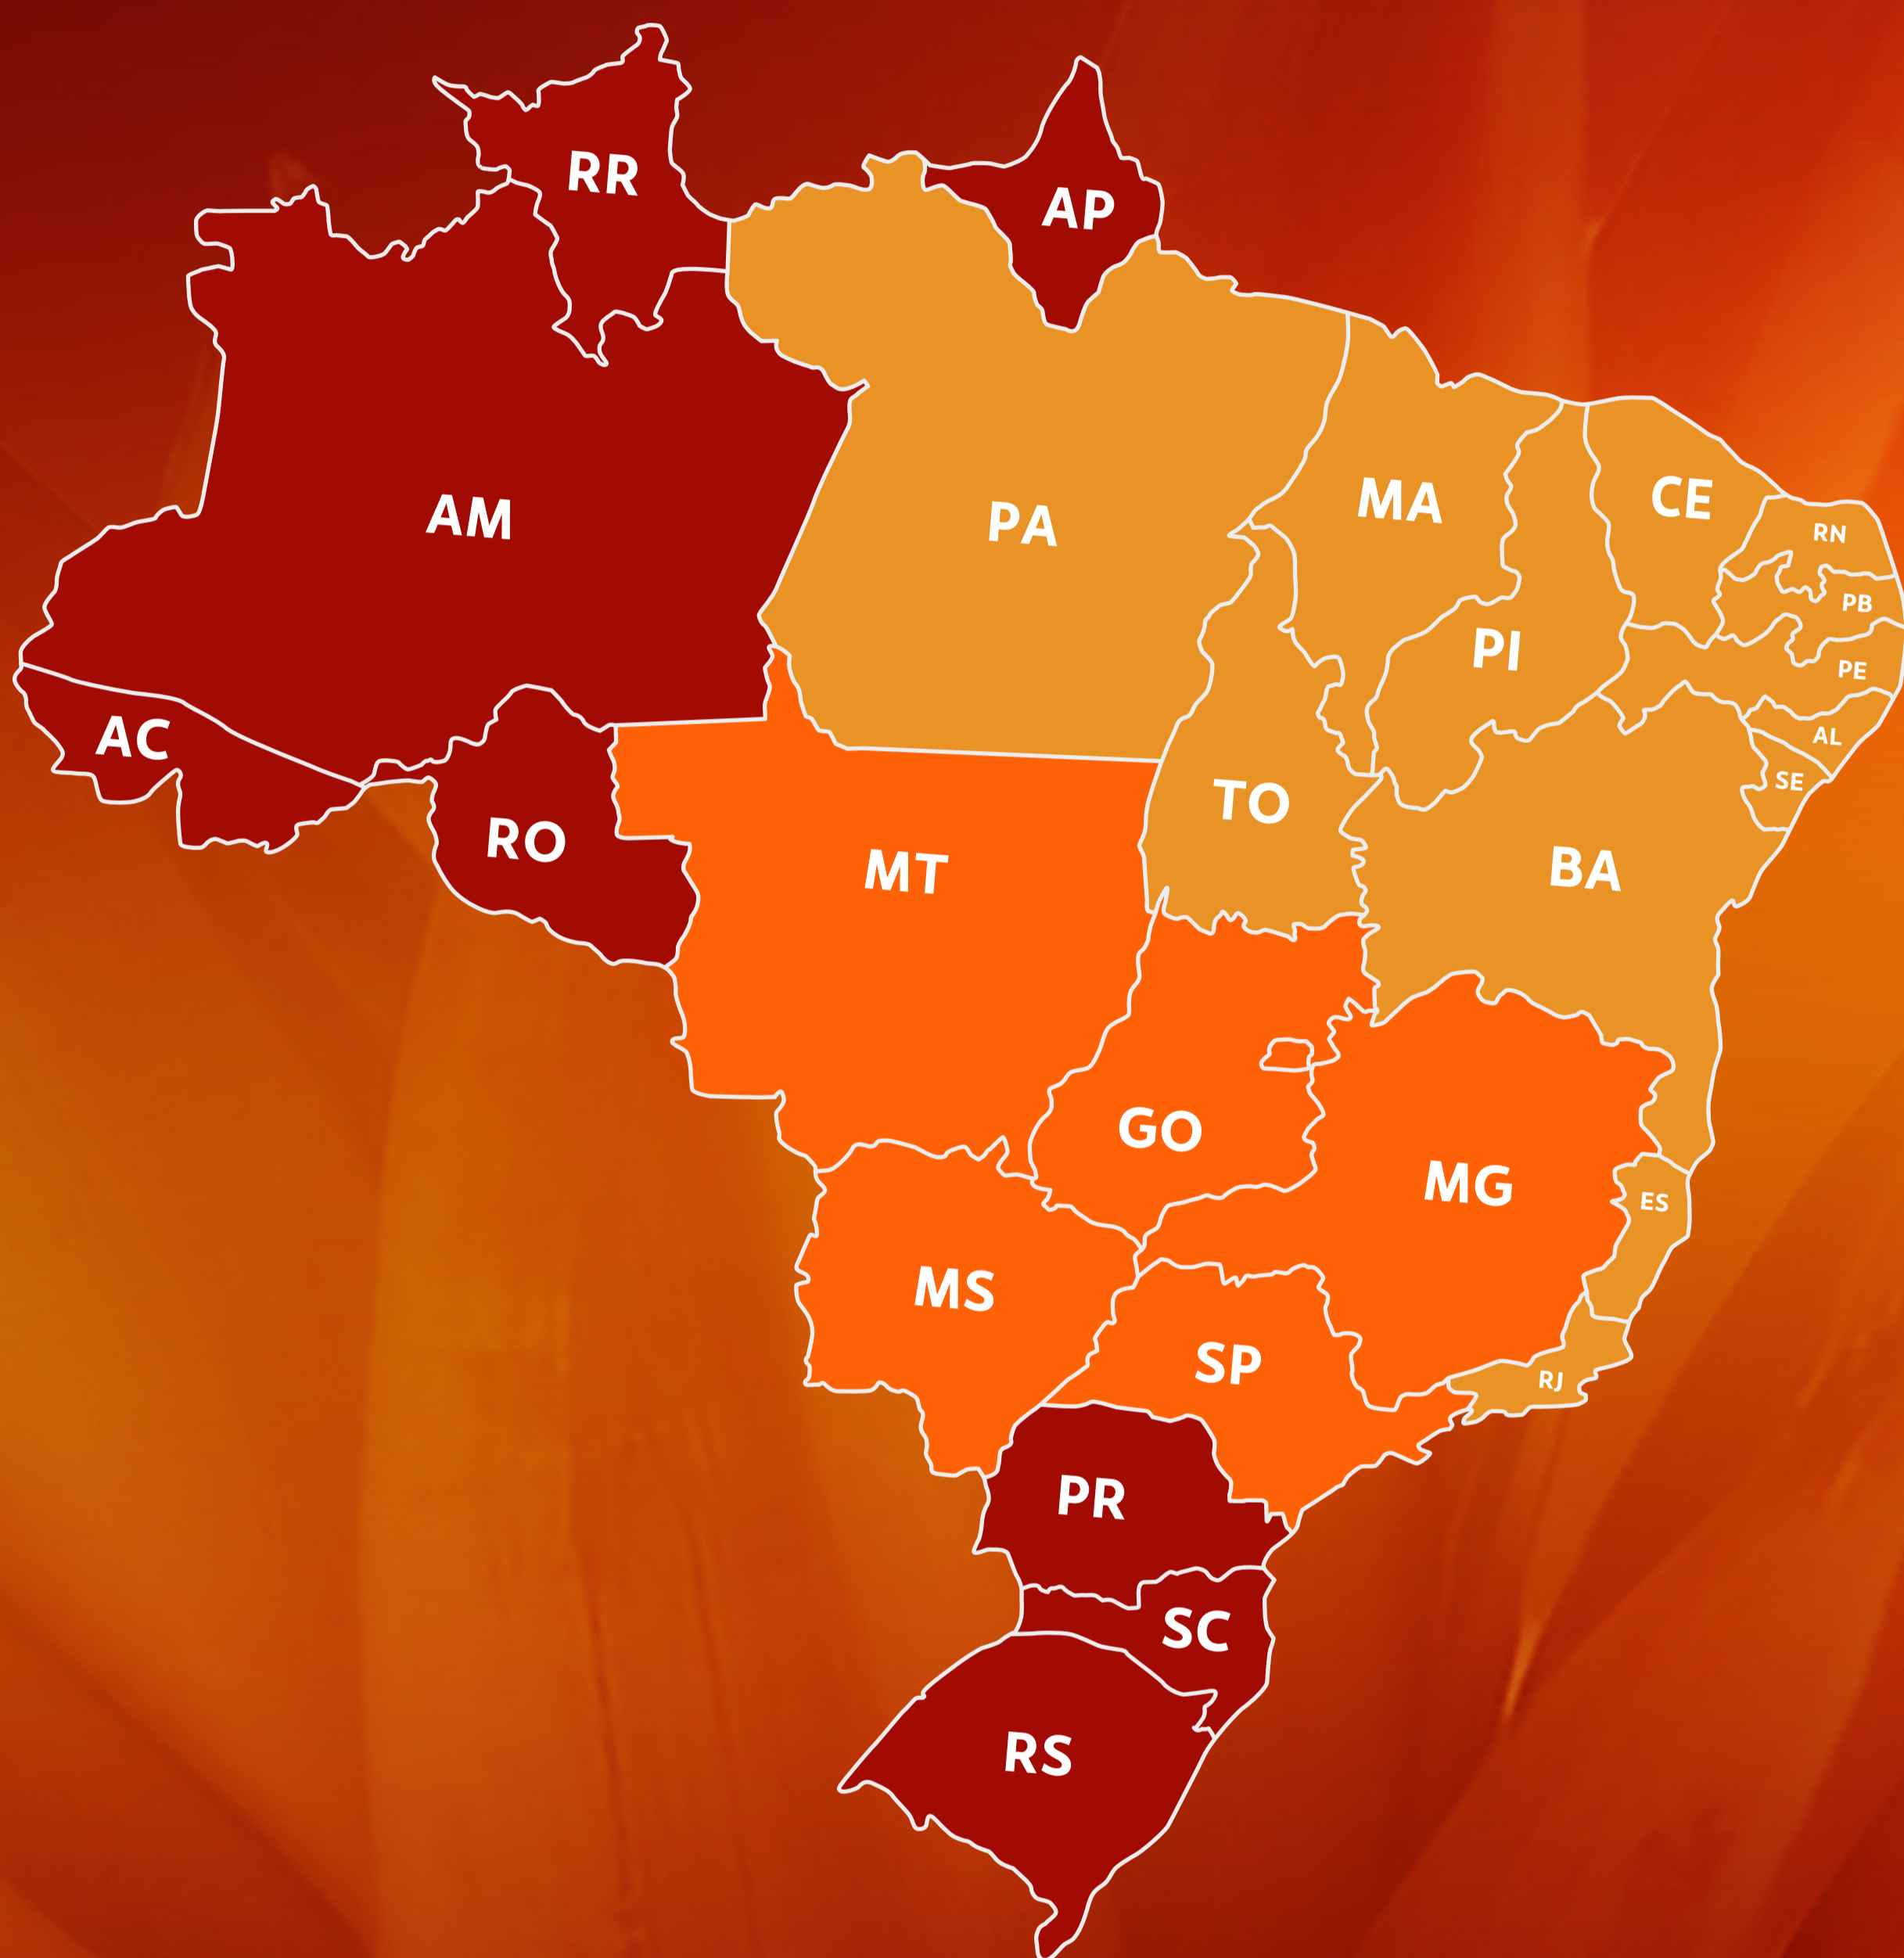

FRETE

FORMAS DE
PAGAMENTO:

2+2+2+2+2+20
TOTAL DE 30 PARCELAS

FRETE GRÁTIS*: Em qualquer quantidade.

FRETE GRÁTIS*:
A PARTIR DE DOIS LOTES
**Para: Entrega até Altamira/PA.

**NÃO É POSSÍVEL
A ENTREGA DE
ANIMAIS.**