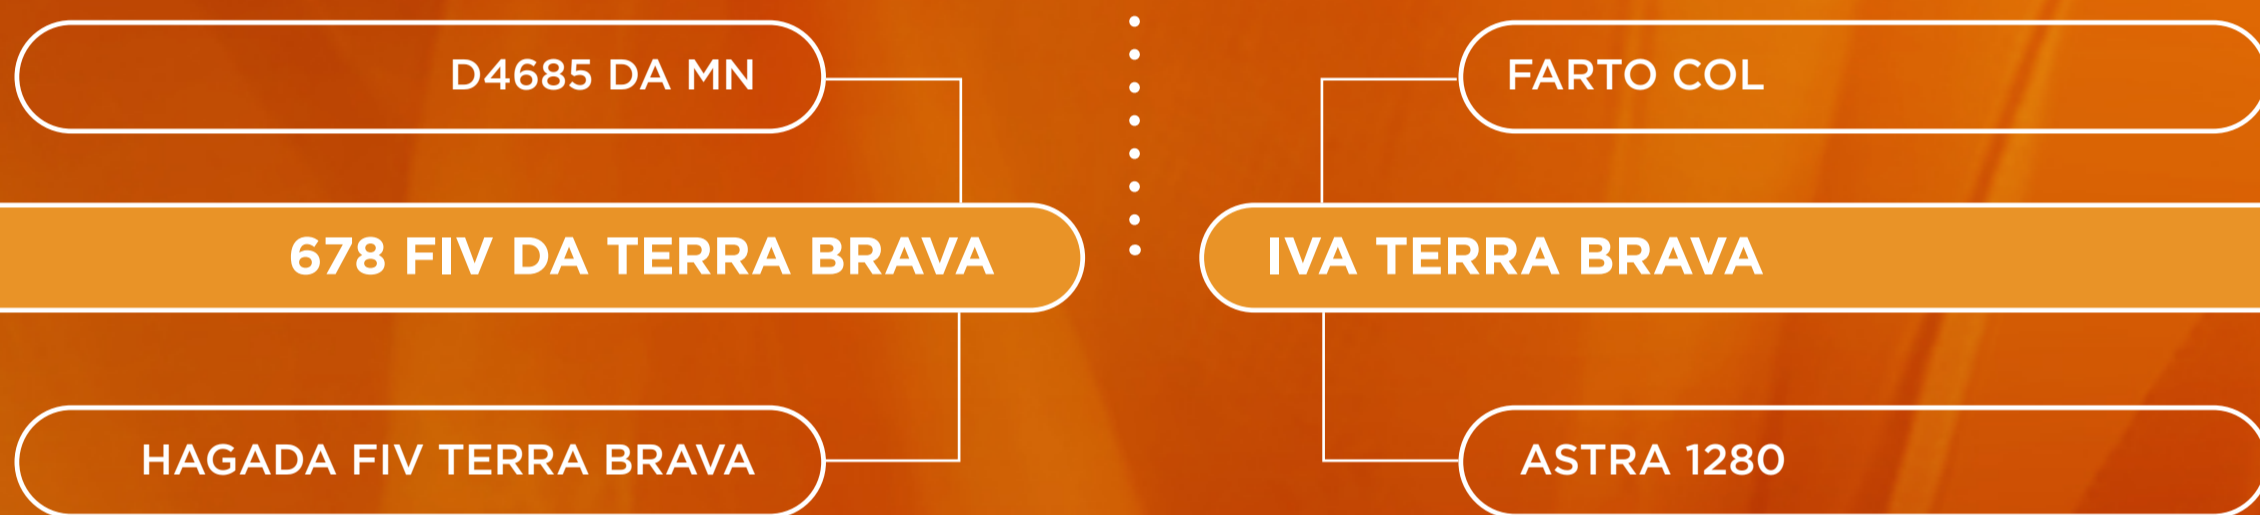

## 3639 DA TERRA BRAVA

RGN.: EPCF 3639

NASC.: 05/09/2019

GENÓMICA.: SIM

PESO.: 642

CLIQUE AQUI PARA ASSISTIR