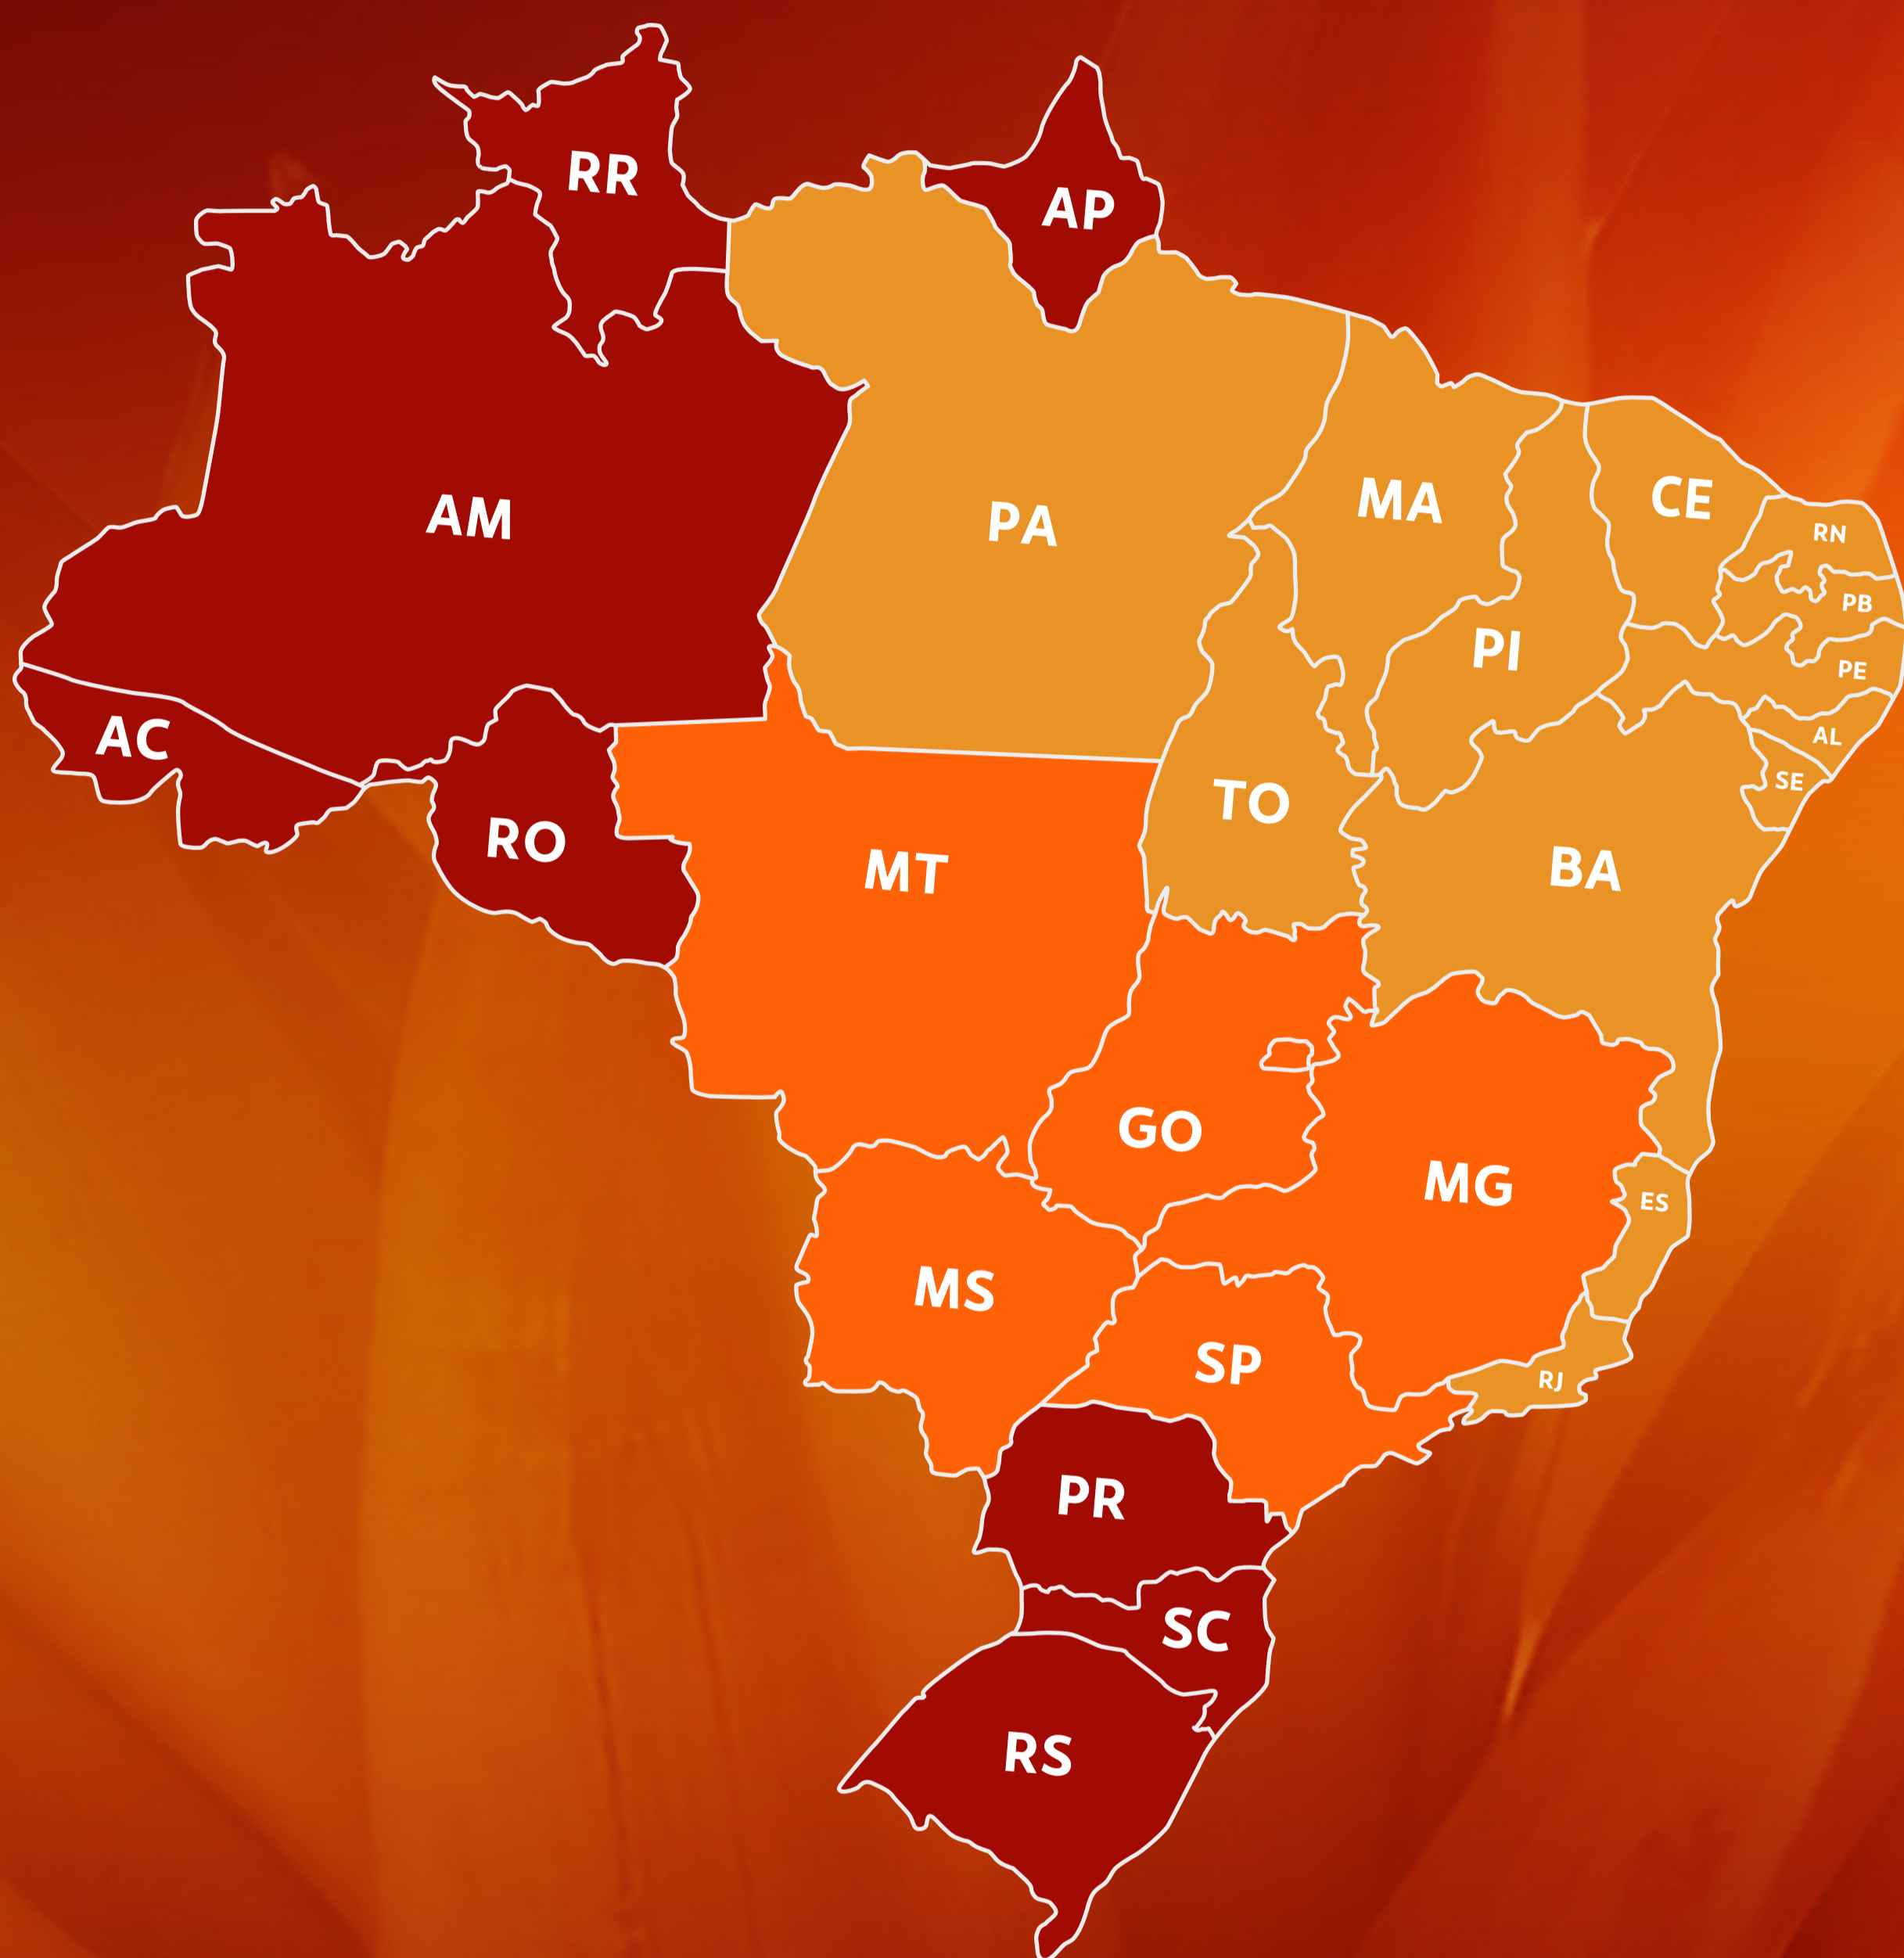

2+2+2+2+2+20
TOTAL DE 30 PARCELAS

FRETE GRÁTIS*: Em qualquer quantidade.

FRETE GRÁTIS*:
A PARTIR DE DOIS LOTES
**Para: Entrega até Altamira/PA.

**NÃO É POSSÍVEL
A ENTREGA DE
ANIMAIS.**

LOTE 1000

CONTRATADO VENDA 50%