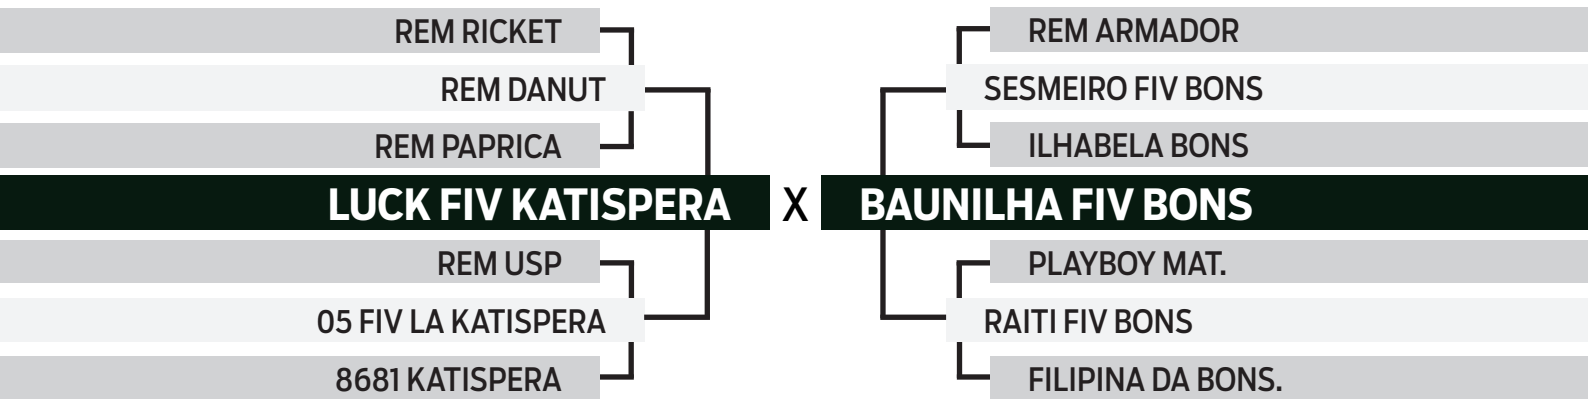

CLIQUE AQUI

PARA VER O VÍDEO DO LOTE

LEILÃO **TRIO** 2025
BONSUCESSO

BONSUCESSO - NELORE ZAN

INDIVIDUAL

25

EMIGRADO FIV BONNS

SEXO: Macho • REG: BONNS 4971 • RAÇA: NELORE PO • NASC.: 01/10/2023
PESO: 672 KG • PE: 38 CM