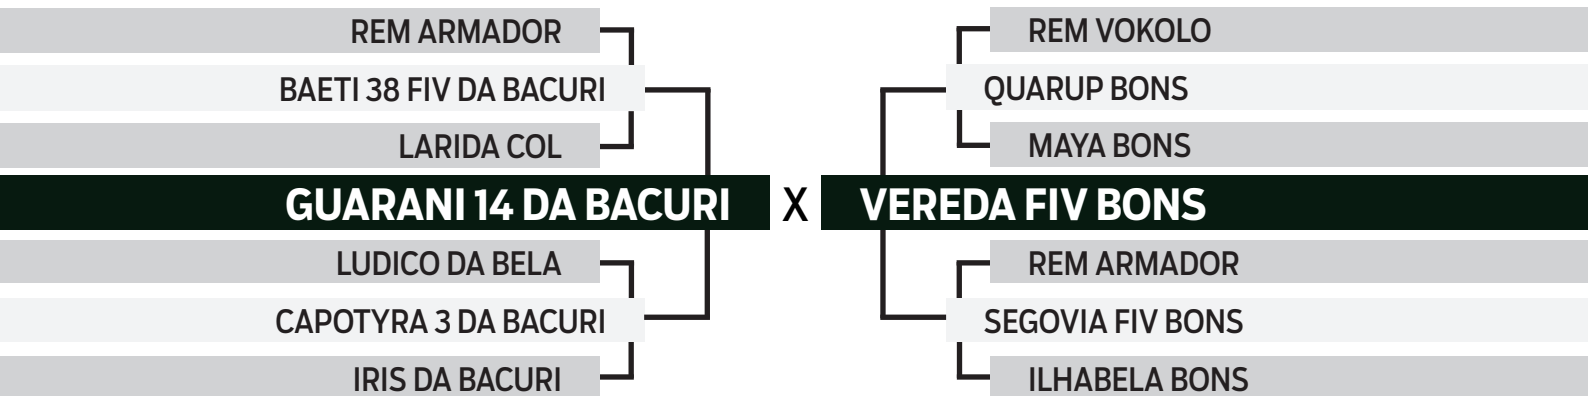

LEILÃO **TRIO** 2025
BONSUCESSO

BONSUCESSO - NELORE ZAN

INDIVIDUAL

56

ELFO BONS

SEXO: Macho • REG: BONS 4906 • RAÇA: NELORE PO • NASC.: 05/08/2023
PESO: 648 KG • PE: 38 CM

	MGT _e	MP120	DP210	DP450	DPE365	DAOL	DACAB	DSTAY	D3P	DPN
TOP. INDICE	24.18	2.22	12.65	22.03	1.46	1.99	-0.14	92.60	87.21	0.22
	5%	18%	6%	8%	4%	16%	75%	1%	4%	36%