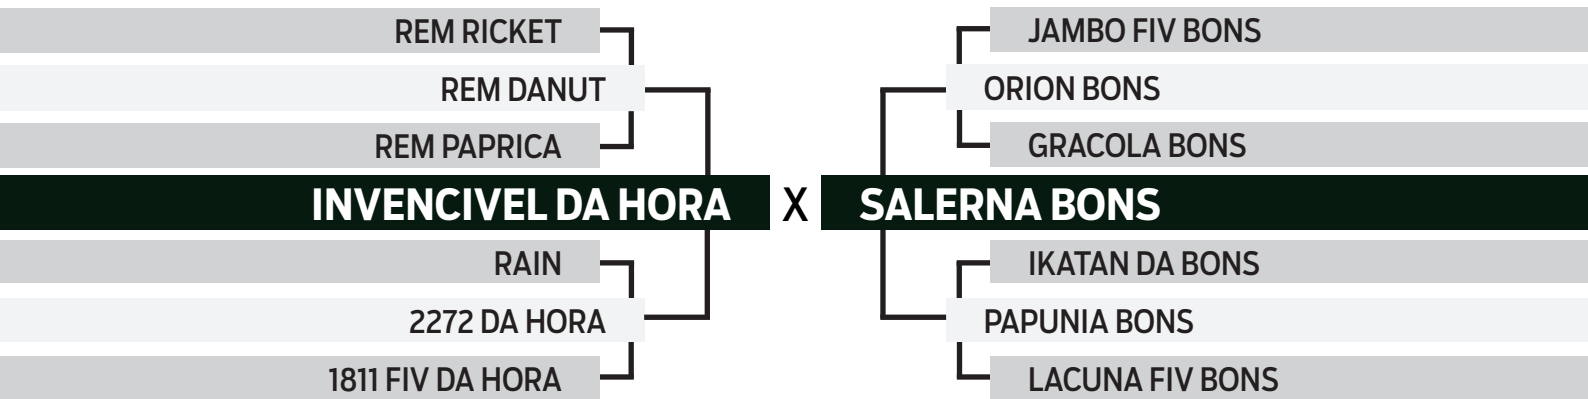

LEILÃO **TRIO** 2025
BONSUCESSO

BONSUCESSO - NELORE ZAN

INDIVIDUAL

48

ESCRIBA BONS

SEXO: Macho • REG: BONS 5018 • RAÇA: NELORE PO • NASC.: 12/11/2023
PESO: 576 KG • PE: 37 CM

	MGT_e	MP120	DP210	DP450	DPE365	DAOL	DACAB	DSTAY	D3P	DPN
TOP INDICE	19.47	2.48	8.89	15.13	0.33	1.67	-0.36	84.16	89.73	0.60
	13%	14%	15%	19%	34%	20%	96%	9%	2%	61%

	iABCZ	PD-ED	PS-ED	PM-EM	TMD	IPP	STAY	PE-365	AOL	ACAB	MAR	M
DECA INDICE	10.78	7.79	10.76	2.55	8.05	1.65	32.66	0.439	1.945	1.582	-0.71	2.667
P%	2	1	2	1	1	7	4	3	2	1	8	1
	17%	7%	17%	9%	3%	-	-	-	11%	9%	-	10%

	IQG	PN	TMD	PS	GPD	CFS	PES	STAY	IPP	AOL	EGS
TOP INDICE	17.705	0.596	9.086	11.645	3.167	7.680	0.498	33.598	-2.774	1.903	1.470
	13%	92%	2%	19%	43%	1%	36%	32%	57%	16%	13%