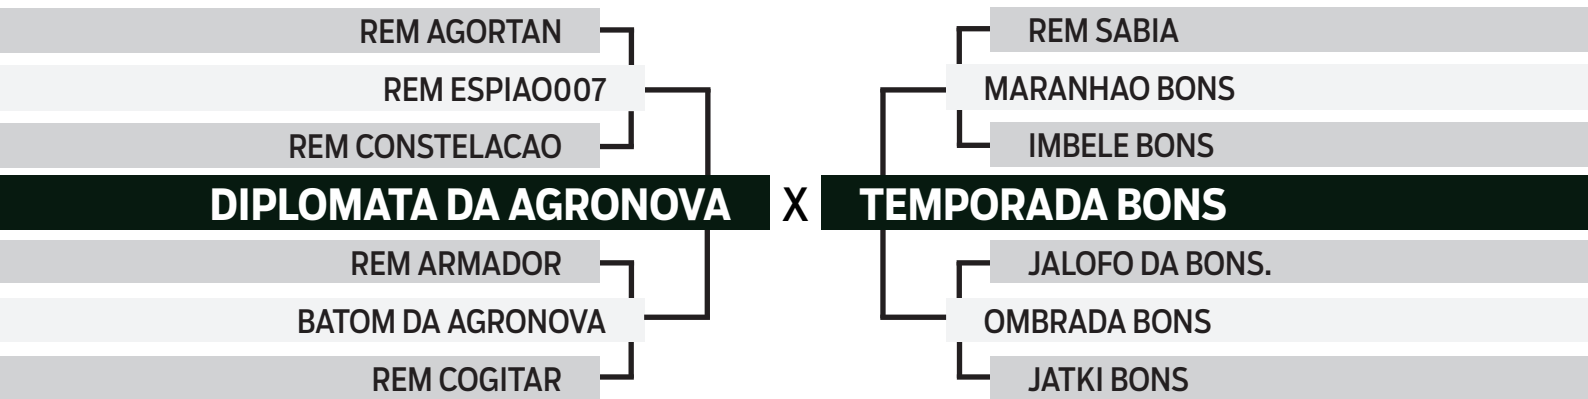

CLIQUE AQUI

PARA VER O VÍDEO DO LOTE

LEILÃO **TRIO** 2025
BONSUCESSO

BONSUCESSO - NELORE ZAN

INDIVIDUAL

09

EYRE FIV BONNS

SEXO: Macho • REG: BONS 4891 • RAÇA: NELORE PO • NASC.: 25/07/2023
PESO: 710 KG • PE: 41 CM