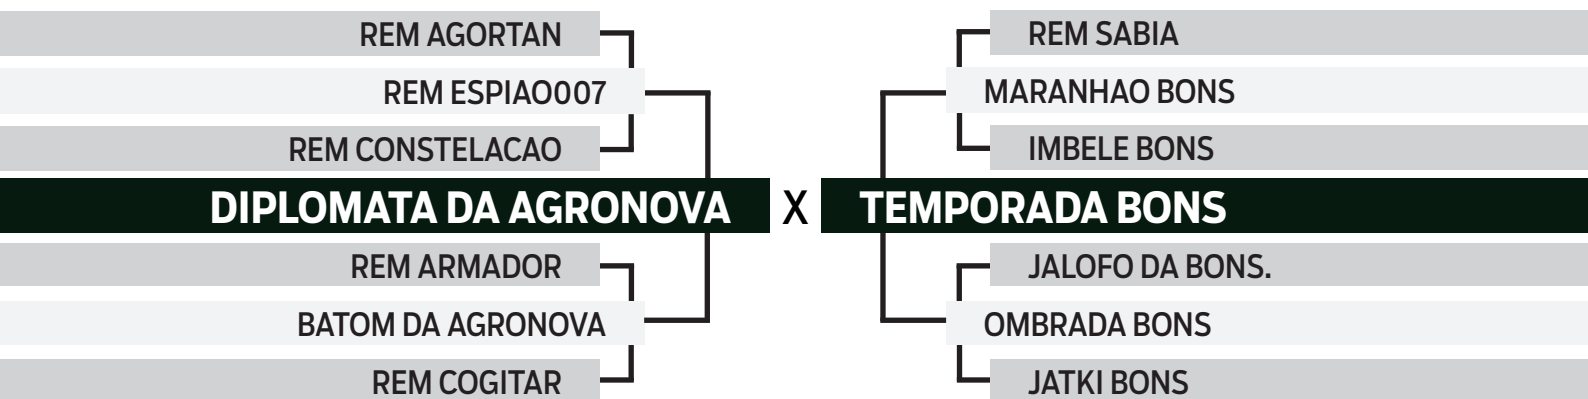

LEILÃO **TRIO** 2025
BONSUCESSO

BONSUCESSO - NELORE ZAN

INDIVIDUAL

07

EDRINE FIV BONNS

SEXO: Macho • REG: BONS 4890 • RAÇA: NELORE PO • NASC.: 25/07/2023
PESO: 686 KG • PE: 41 CM

	MGT _e	MP120	DP210	DP450	DPE365	DAOL	DACAB	DSTAY	D3P	DPN
TOP	28.38	3.27	15.10	28.08	1.18	6.83	1.13	90.27	73.10	1.55
INDICE	2%	7%	3%	3%	7%	0.1%	0.5%	2%	53%	95%