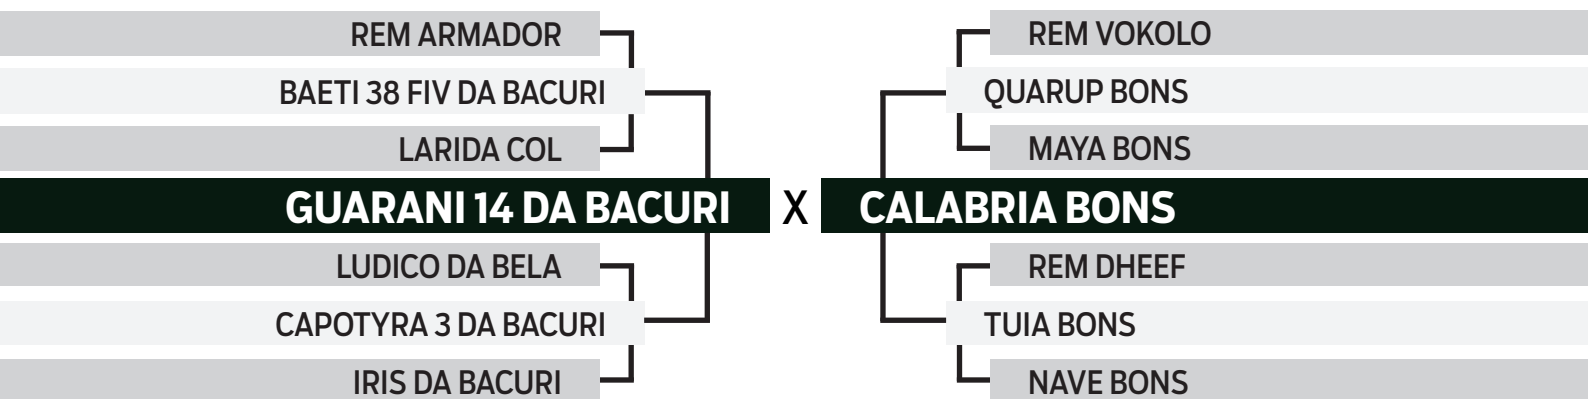

LEILÃO **TRIO** 2025
BONSUCESSO

BONSUCESSO - NELORE ZAN

INDIVIDUAL

44

ENOCK BONS

SEXO: Macho • REG: BONS 5012 • RAÇA: NELORE PO • NASC.: 08/11/2023
PESO: 510 KG • PE: 35 CM

	MGT _e	MP120	DP210	DP450	DPE365	DAOL	DACAB	DSTAY	D3P	DPN
TOP INDICE	17.75	0.98	9.14	15.25	1.58	-1.08	0.27	88.84	80.00	0.52
	17%	43%	14%	19%	3%	96%	14%	3%	23%	56%