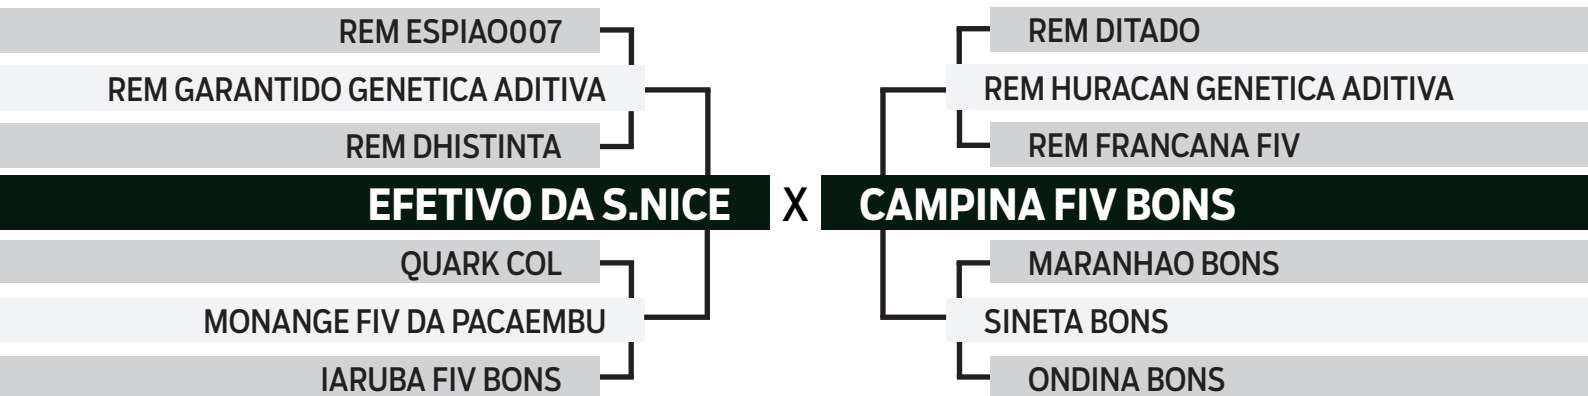

CLIQUE AQUI

PARA VER O VÍDEO DO LOTE

LEILÃO **TRIO** 2025
BONSUCESSO

BONSUCESSO - NELORE ZAN

INDIVIDUAL

11

EDDY FIV BONNS

SEXO: Macho • REG: BONS 4860 • RAÇA: NELORE PO • NASC.: 11/07/2023
PESO: 658 KG • PE: 37 CM