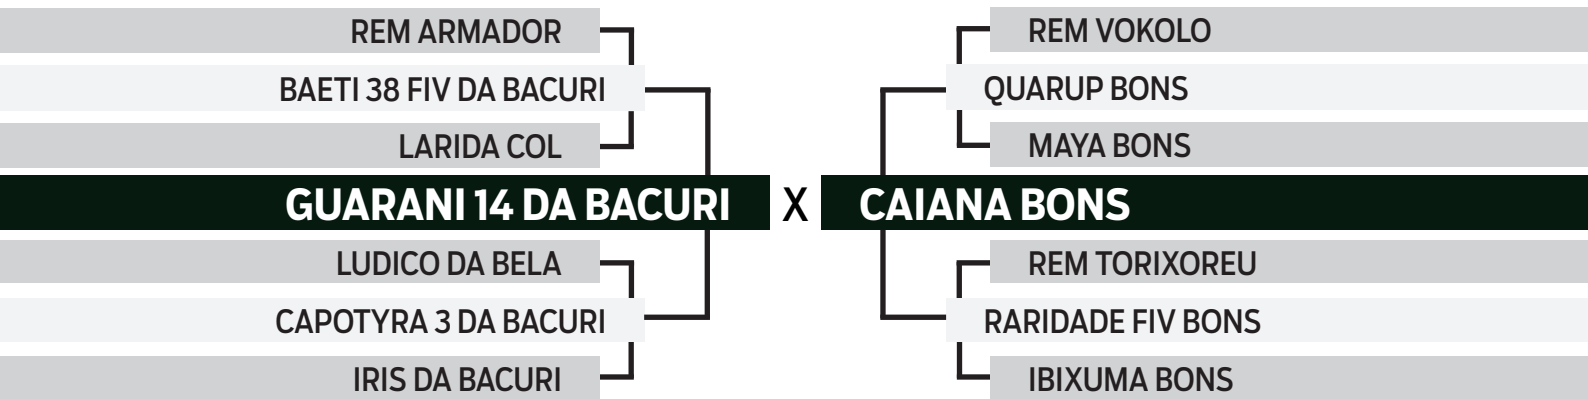

LEILÃO **TRIO** 2025
BONSUCESSO

BONSUCESSO - NELORE ZAN

INDIVIDUAL

41

ERDEK FIV BONNS

SEXO: Macho • REG: BONNS 5033 • RAÇA: NELORE PO • NASC.: 20/11/2023
PESO: 555 KG • PE: 35 CM

	MGT _e	MP120	DP210	DP450	DPE365	DAOL	DACAB	DSTAY	D3P	DPN
TOP INDEX	21.50	1.70	7.98	18.70	1.71	1.70	0.63	88.69	86.32	0.40
	9%	26%	18%	12%	2%	20%	4%	3%	5%	48%