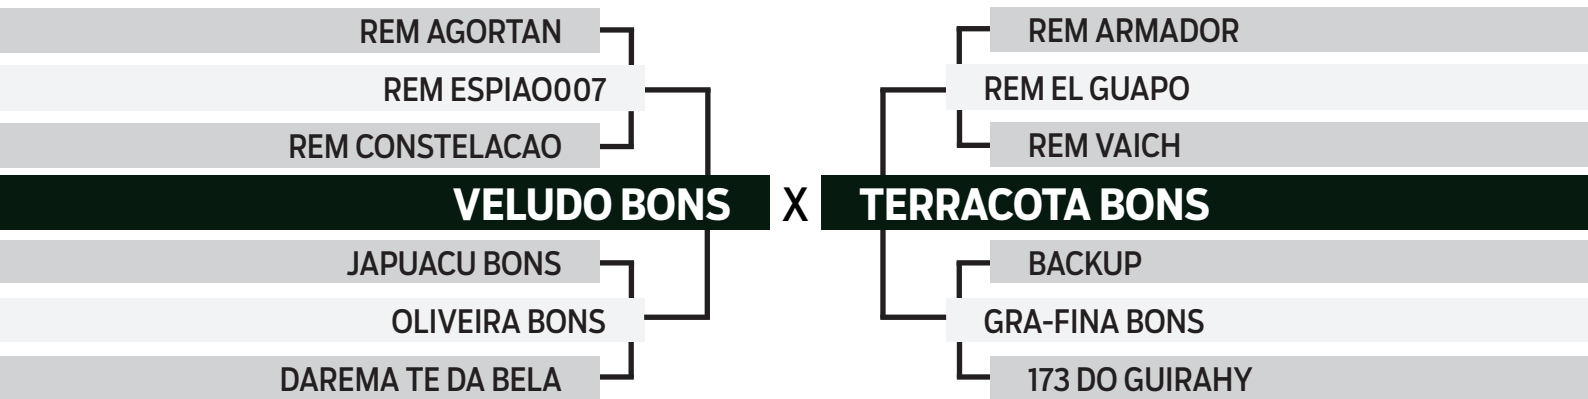

LEILÃO **TRIO** 2025
BONSUCESSO

BONSUCESSO - NELORE ZAN

INDIVIDUAL

31

ELEITO BONS

SEXO: Macho • REG: BONS 4894 • RAÇA: NELORE PO • NASC.: 26/07/2023
PESO: 634 KG • PE: 38 CM

	MGT _e	MP120	DP210	DP450	DPE365	DAOL	DACAB	DSTAY	D3P	DPN
TOP INDICE	24.02	2.31	13.55	23.35	1.00	4.02	0.33	83.76	81.08	0.38
	5%	16%	5%	6%	10%	4%	12%	10%	19%	47%