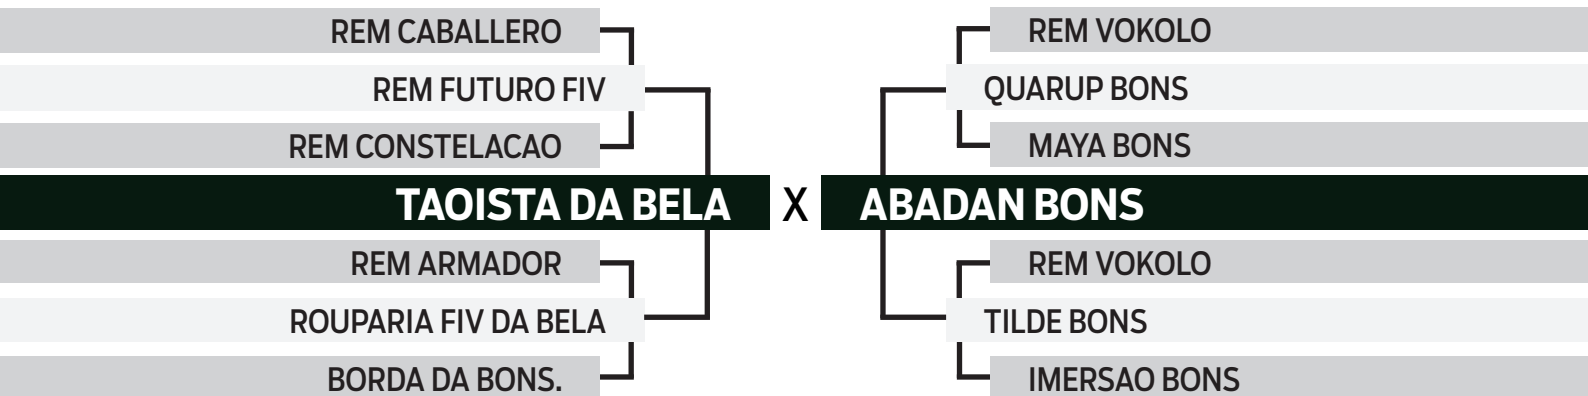

LEILÃO **TRIO** 2025
BONSUCESSO

BONSUCESSO - NELORE ZAN

INDIVIDUAL

45

ELEATA BONS

SEXO: Macho • REG: BONS 4948 • RAÇA: NELORE PO • NASC.: 19/09/2023
PESO: 574 KG • PE: 37 CM

	MGT _e	MP120	DP210	DP450	DPE365	DAOL	DACAB	DSTAY	D3P	DPN
TOP INDEX	21.79	2.29	10.67	15.28	1.66	3.31	0.03	90.18	78.90	1.28
	9%	17%	10%	19%	2%	6%	40%	2%	28%	91%