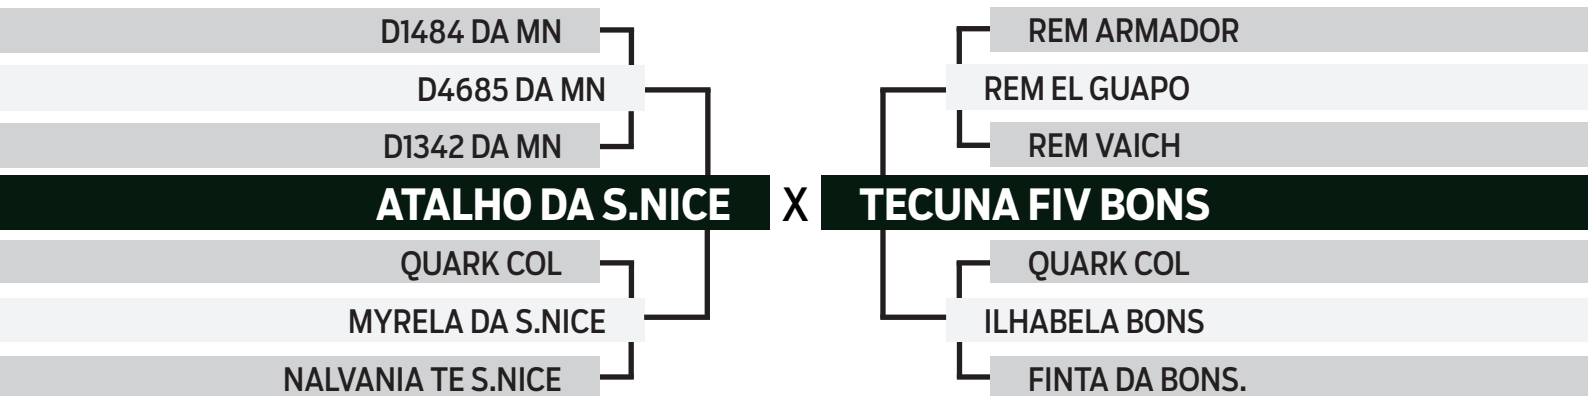

LEILÃO **TRIO** 2025
BONSUCESSO

BONSUCESSO - NELORE ZAN

BATERIA 1

66

ENGATE BONS

SEXO: Macho • REG: BONS 4987 • RAÇA: NELORE PO • NASC.: 25/10/2023
PESO: 548 KG • PE: 37 CM

	MGT _e	MP120	DP210	DP450	DPE365	DAOL	DACAB	DSTAY	D3P	DPN
TOP INDICE	20.30	5.19	6.42	10.37	0.99	2.00	0.07	91.38	85.77	0.69
	11%	2%	25%	33%	10%	16%	33%	2%	6%	67%