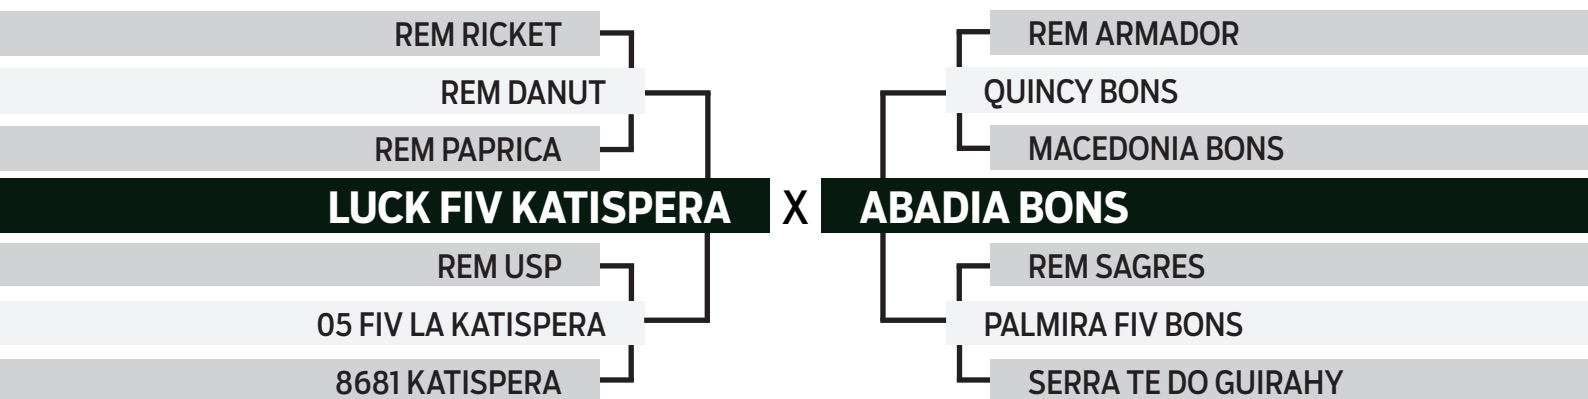

LEILÃO **TRIO** 2025
BONSUCESSO

BONSUCESSO - NELORE ZAN

INDIVIDUAL

39

ESTEIO FIV BONNS

SEXO: Macho • REG: BONNS 5076 • RAÇA: NELORE PO • NASC.: 20/12/2023
PESO: 578 KG • PE: 33 CM

	MGT_e	MP120	DP210	DP450	DPE365	DAOL	DACAB	DSTAY	D3P	DPN
TOP	23.94	5.78	11.82	25.10	0.77	1.70	-0.08	83.01	88.45	1.45
INDEXE	6%	1%	7%	5%	16%	20%	64%	11%	3%	94%

	iABCZ	PD-ED	PS-ED	PM-EM	TMD	IPP	STAY	PE-365	AOL	ACAB	MAR	M
DECA	21.84	8.64	20.33	4.39	10.87	-19.79	39.35	0.726	1.720	1.164	1.70	4.315
INDEXE	1	1	1	1	1	1	1	1	2	2	1	1
P%	2%	5%	2%	1%	0.5%	6%	3%	9%	15%	16%	3%	2%

	IQG	PN	TMD	PS	GPD	CFS	PES	STAY	IPP	AOL	EGS
TOP	29.556	1.067	10.905	20.773	12.379	8.370	1.085	40.214	-18.673	1.865	1.330
INDEXE	2%	99%	0.5%	2%	2%	0.5%	11%	3%	10%	16%	16%