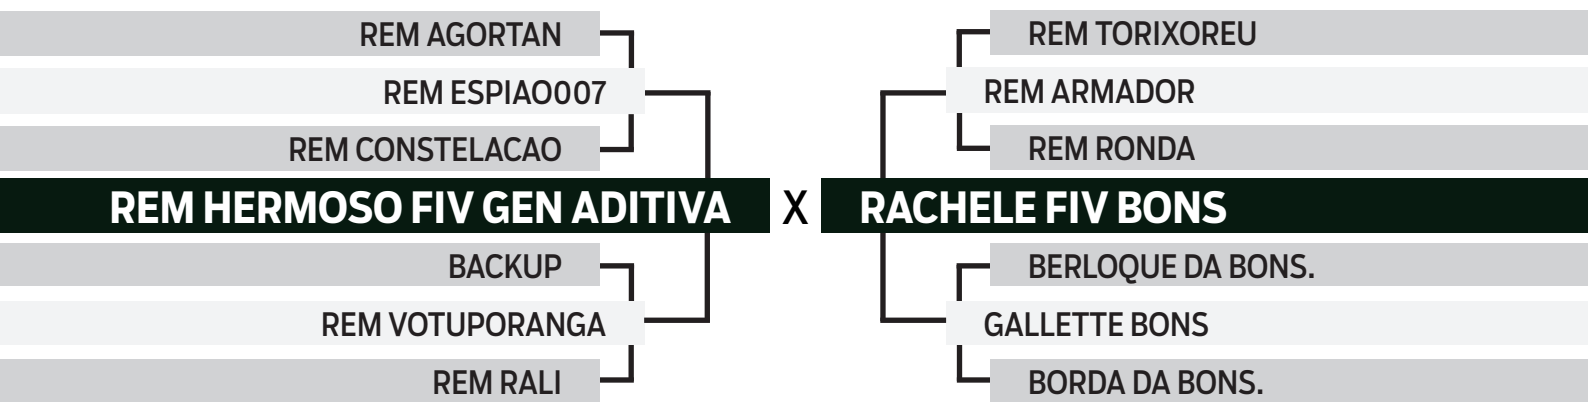

LEILÃO **TRIO** 2025
BONSUCESSO

FAZENDA SÃO CARLOS

INDIVIDUAL

75

ABSOLUTO FIV DA FAZ. SAO CARLOS

SEXO: Macho • REG: FSCC 1629 • RAÇA: NELORE PO • NASC.: 14/09/2023
PESO: 729 KG • PE: 40 CM

	MGT _e	MP120	DP210	DP450	DPE365	DAOL	DACAB	DSTAY	D3P	DPN
TOP	24.69	1.96	13.56	24.71	1.74	1.27	0.66	90.29	85.26	0.12
INDEXE	4%	21%	4%	5%	2%	25%	3%	2%	7%	30%