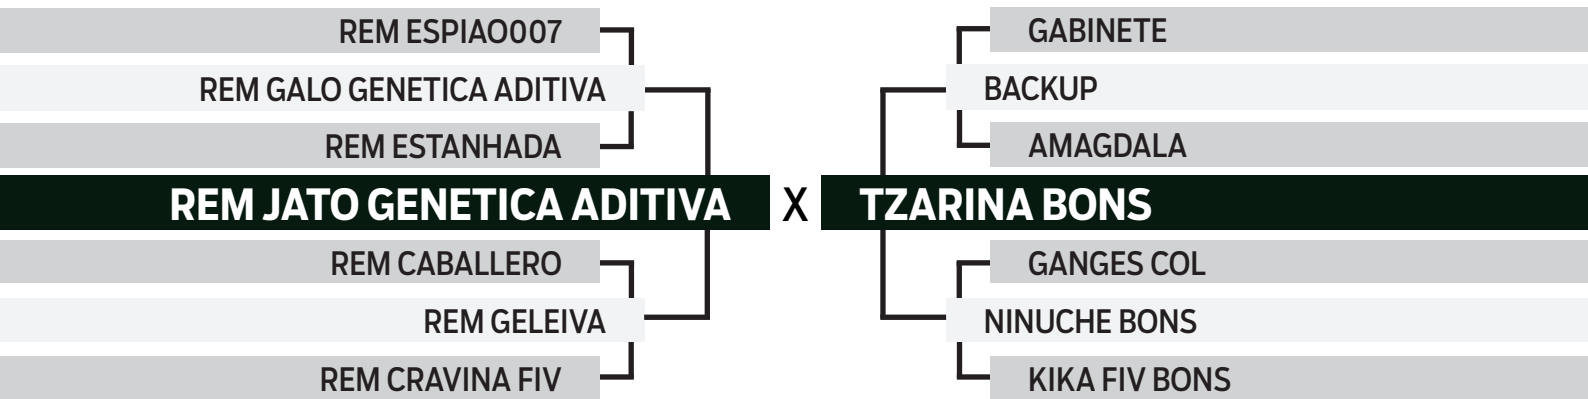

LEILÃO **TRIO** 2025
BONSUCESSO

BONSUCESSO - NELORE ZAN

INDIVIDUAL

28

EELEITOR BONS

SEXO: Macho • REG: BONS 4916 • RAÇA: NELORE PO • NASC.: 16/08/2023
PESO: 600 KG • PE: 35 CM

	MGT _e	MP120	DP210	DP450	DPE365	DAOL	DACAB	DSTAY	D3P	DPN
TOP INDICE	27.00	4.80	12.90	23.60	0.66	5.85	0.77	88.26	81.82	1.44
	3%	2%	5%	6%	20%	0.5%	3%	4%	16%	94%