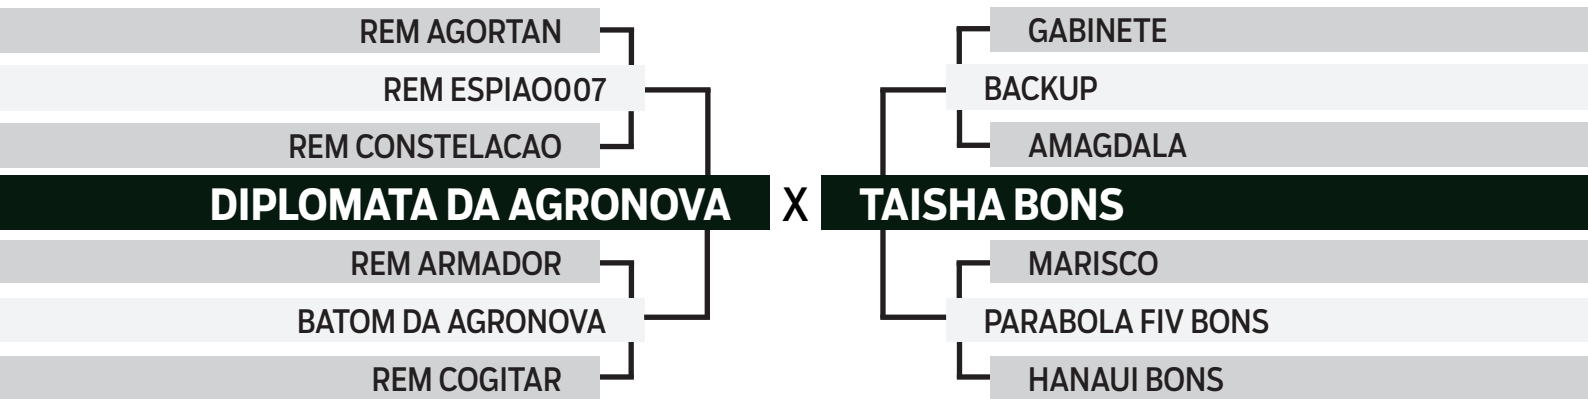

LEILÃO **TRIO** 2025
BONSUCESSO

BONSUCESSO - NELORE ZAN

INDIVIDUAL

60

EKOMBE FIV BONNS

SEXO: Macho • REG: BONS 4881 • RAÇA: NELORE PO • NASC.: 19/07/2023
PESO: 703 KG • PE: 37 CM

	MGT _e	MP120	DP210	DP450	DPE365	DAOL	DACAB	DSTAY	D3P	DPN
TOP INDEX	29.92	3.71	14.54	29.22	0.75	7.39	0.88	89.14	84.07	2.27
	1%	5%	3%	2%	17%	0.1%	2%	3%	10%	99%