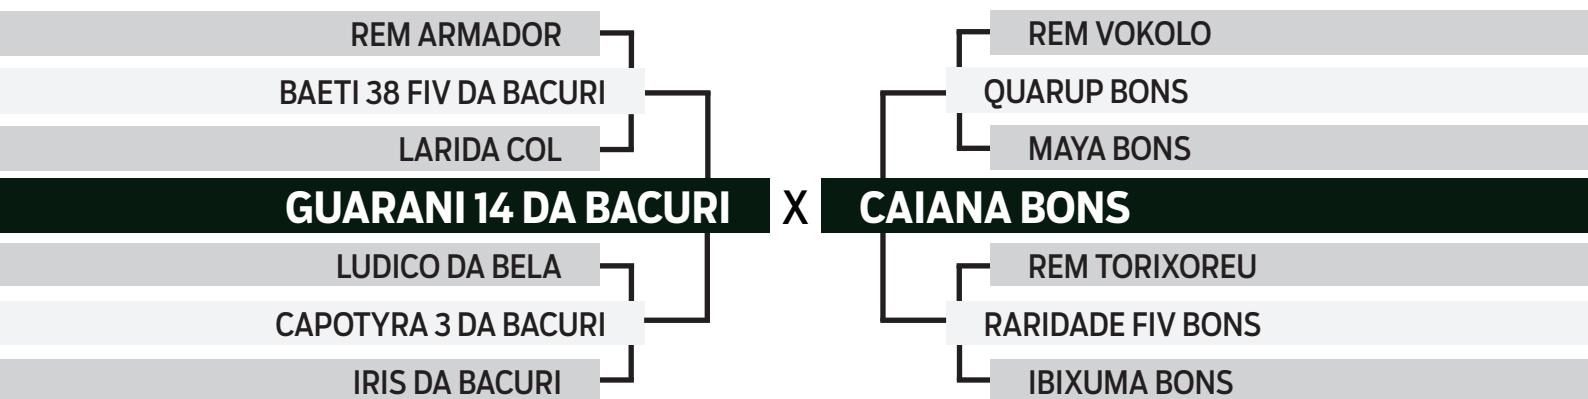

LEILÃO **TRIO** 2025
BONSUCESSO

BONSUCESSO - NELORE ZAN

INDIVIDUAL

38

ENKIDU FIV BONNS

SEXO: Macho • REG: BONNS 5057 • RAÇA: NELORE PO • NASC.: 06/12/2023
PESO: 568 KG • PE: 37 CM

	MGT _e	MP120	DP210	DP450	DPE365	DAOL	DACAB	DSTAY	D3P	DPN
TOP INDEX	22.43	0.81	7.82	15.88	1.72	2.87	0.72	92.28	89.11	0.09
	8%	48%	18%	18%	2%	9%	3%	1%	2%	29%