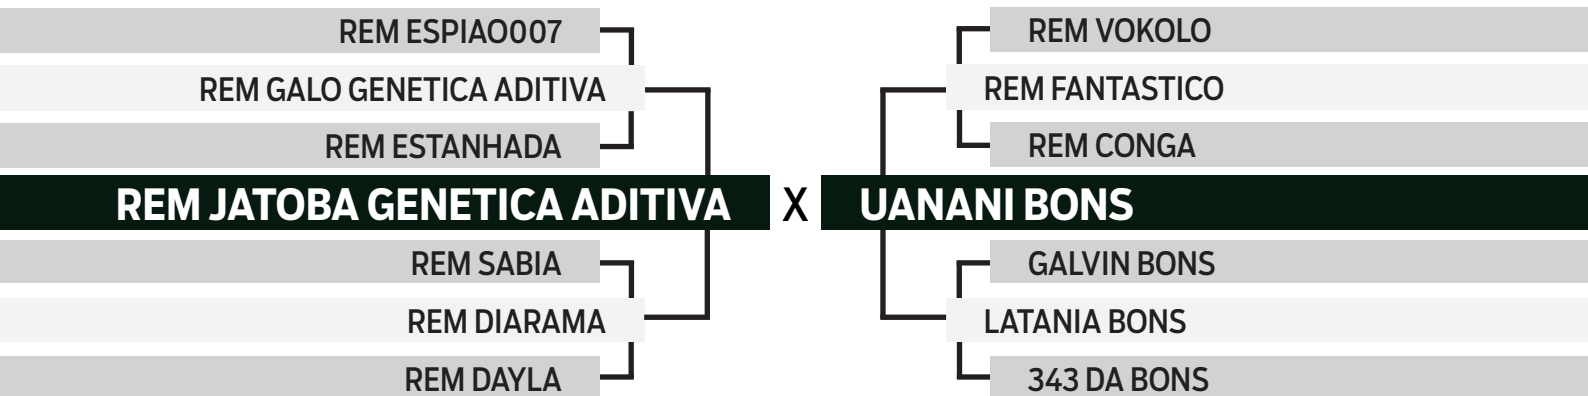

LEILÃO **TRIO** 2025
BONSUCESSO

BONSUCESSO - NELORE ZAN

INDIVIDUAL

51

ERMITAGE BONS

SEXO: Macho • REG: BONS 5067 • RAÇA: NELORE PO • NASC.: 12/12/2023
PESO: 554 KG • PE: 37 CM

	MGT_e	MP120	DP210	DP450	DPE365	DAOL	DACAB	DSTAY	D3P	DPN
TOP INDEX	23.28	-0.69	13.07	22.81	1.56	3.08	0.55	86.02	84.06	0.83
	6%	89%	5%	7%	3%	8%	5%	6%	10%	75%

	iABCZ	PD-ED	PS-ED	PM-EM	TMD	IPP	STAY	PE-365	AOL	ACAB	MAR	M
DECA INDEX	24.95	11.13	24.67	-0.86	4.59	-38.84	39.57	1.483	3.346	3.263	1.44	5.823
P%	1	1	1	8	2	1	1	1	1	1	1	1
	0.5%	1%	0.5%	-	17%	0.1%	3%	0.1%	2%	0.5%	6%	0.1%

	IQG	PN	TMD	PS	GPD	CFS	PES	STAY	IPP	AOL	EGS
TOP INDEX	34.391	0.311	5.431	25.487	14.137	8.259	2.207	40.563	-38.902	3.503	3.044
	0.5%	69%	15%	0.5%	0.5%	0.5%	0.5%	2%	0.1%	2%	1%