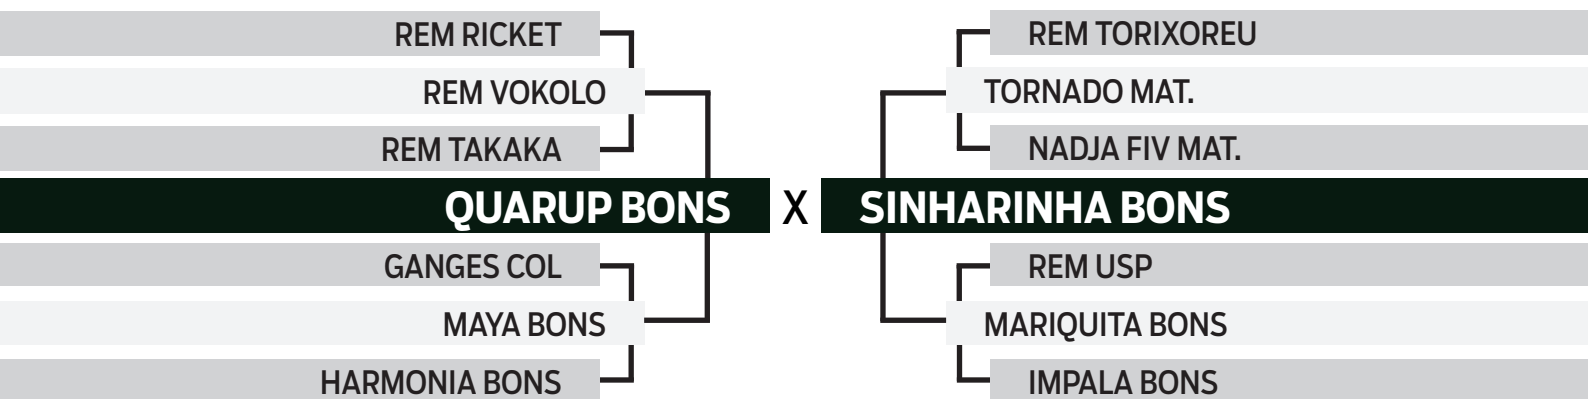

LEILÃO **TRIO** 2025
BONSUCESSO

BONSUCESSO - NELORE ZAN

INDIVIDUAL

18

ESCRIBA BONS

SEXO: Macho • REG: BONS 5000 • RAÇA: NELORE PO • NASC.: 02/11/2023
PESO: 572 KG • PE: 35 CM

	MGT _e	MP120	DP210	DP450	DPE365	DAOL	DACAB	DSTAY	D3P	DPN
TOP INDEX	24.97	4.88	12.57	25.55	0.76	3.70	0.15	88.33	79.57	1.40
	4%	2%	6%	4%	16%	5%	22%	4%	25%	93%