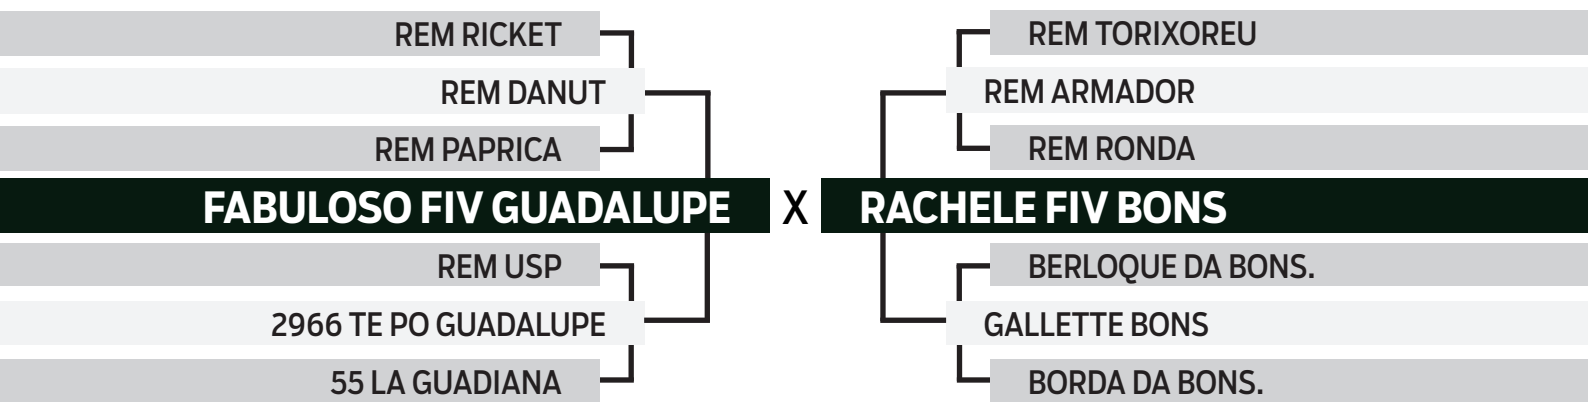

CLIQUE AQUI

PARA VER O VÍDEO DO LOTE

LEILÃO **TRIO** 2025
BONSUCESSO

BONSUCESSO - NELORE ZAN

INDIVIDUAL

03

EFIRO FIV BONNS

SEXO: Macho • REG: BONS 4861 • RAÇA: NELORE PO • NASC.: 11/07/2023
PESO: 660 KG • PE: 42 CM