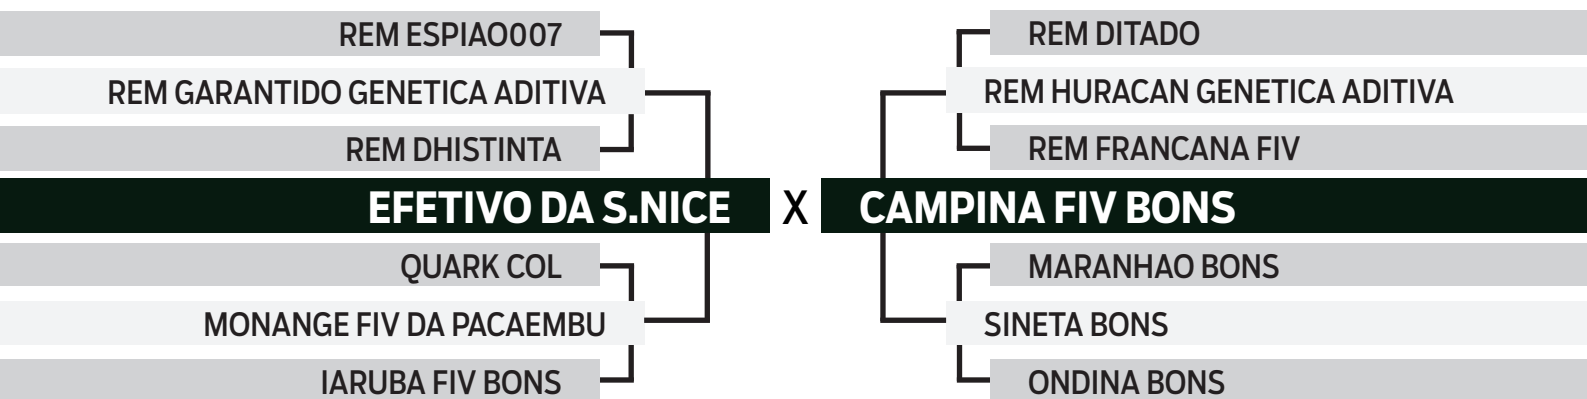

LEILÃO **TRIO** 2025
BONSUCESSO

BONSUCESSO - NELORE ZAN

INDIVIDUAL

70

ECLIPSE FIV BONNS

SEXO: Macho • REG: BONS 4848 • RAÇA: NELORE PO • NASC.: 06/07/2023
PESO: 684 KG • PE: 40 CM

	MGT _e	MP120	DP210	DP450	DPE365	DAOL	DACAB	DSTAY	D3P	DPN
TOP INDICE	24.31	3.45	10.47	13.78	1.67	2.52	0.80	94.05	89.90	-0.44
	5%	6%	10%	23%	2%	12%	2%	0.5%	2%	6%