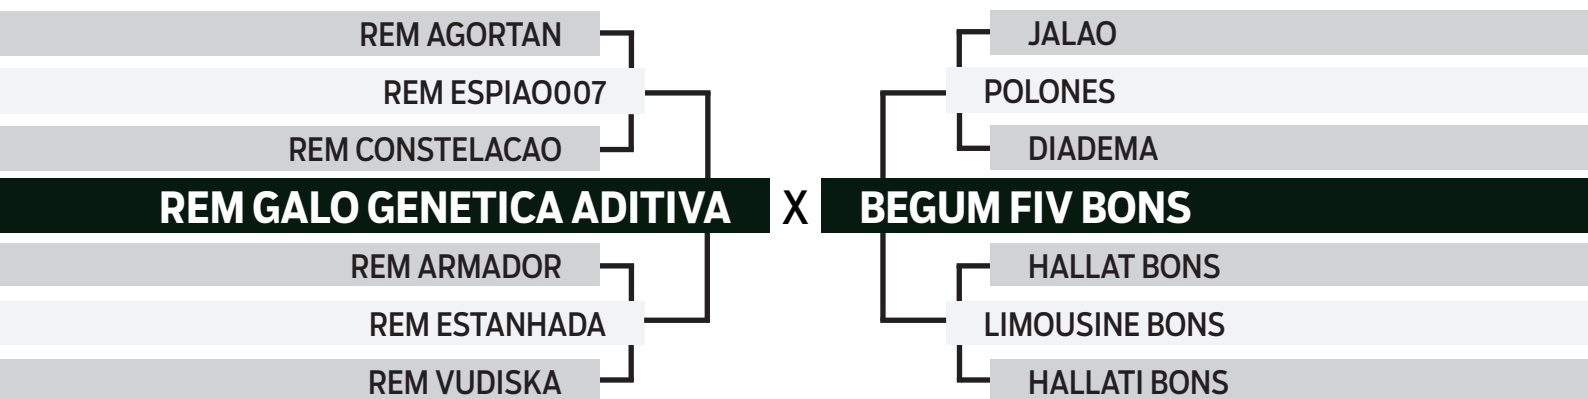

LEILÃO **TRIO** 2025
BONSUCESSO

BONSUCESSO - NELORE ZAN

INDIVIDUAL

43

ELLIOT BONNS

SEXO: Macho • REG: BONS 4930 • RAÇA: NELORE PO • NASC.: 13/09/2023
PESO: 546 KG • PE: 34 CM

	MGT _e	MP120	DP210	DP450	DPE365	DAOL	DACAB	DSTAY	D3P	DPN
TOP INDICE	19.99	2.56	7.32	15.56	0.80	3.21	0.44	87.12	79.72	-0.03
	12%	13%	21%	18%	15%	7%	8%	5%	24%	21%