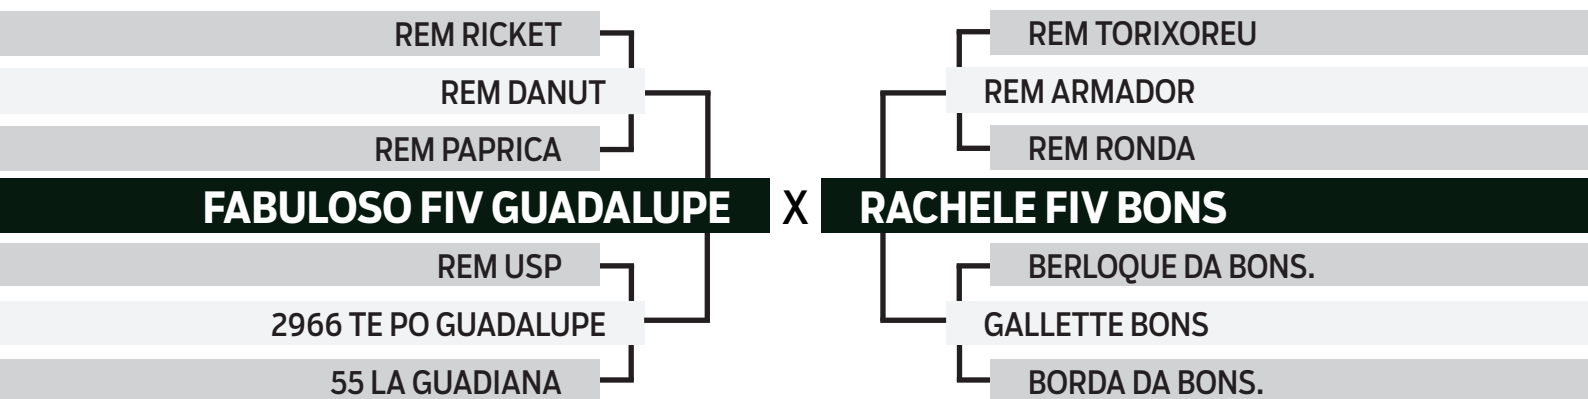

CLIQUE AQUI

PARA VER O VÍDEO DO LOTE

LEILÃO **TRIO** 2025
BONSUCESSO

BONSUCESSO - NELORE ZAN

INDIVIDUAL

58

ELMER FIV BONNS

SEXO: Macho • REG: BONS 4886 • RAÇA: NELORE PO • NASC.: 21/07/2023
PESO: 740 KG • PE: 42 CM