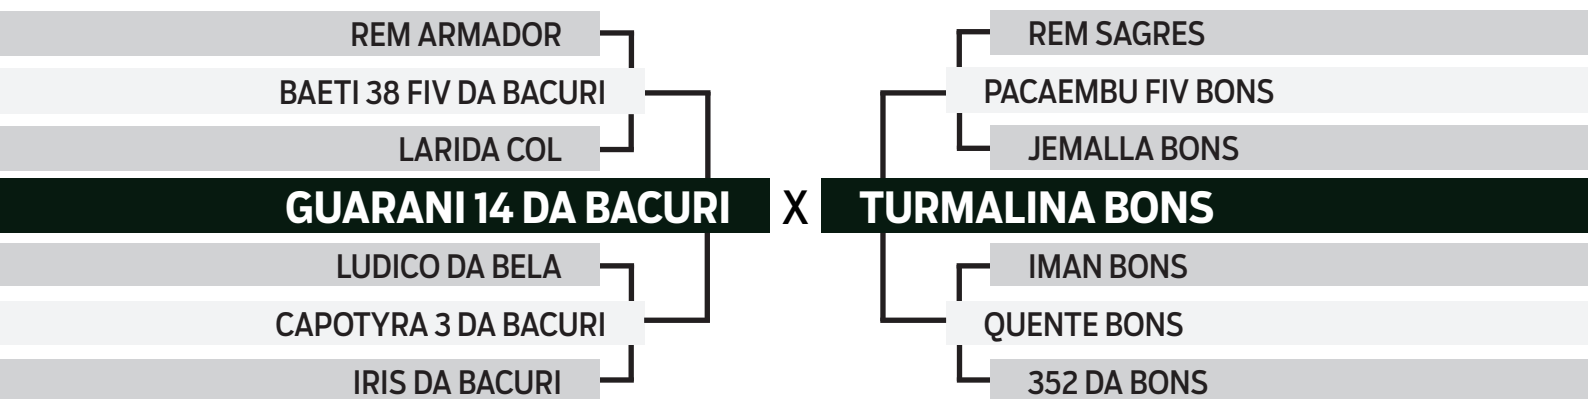

LEILÃO **TRIO** 2025
BONSUCESSO

BONSUCESSO - NELORE ZAN

INDIVIDUAL

16

ELLEKER BONNS

SEXO: Macho • REG: BONNS 4921 • RAÇA: NELORE PO • NASC.: 21/08/2023
PESO: 650 KG • PE: 37 CM

	MGT _e	MP120	DP210	DP450	DPE365	DAOL	DACAB	DSTAY	D3P	DPN
TOP INDEX	18.55	-1.23	11.06	18.30	1.35	1.32	0.30	86.14	75.29	1.38
	15%	94%	9%	13%	5%	25%	13%	6%	43%	93%