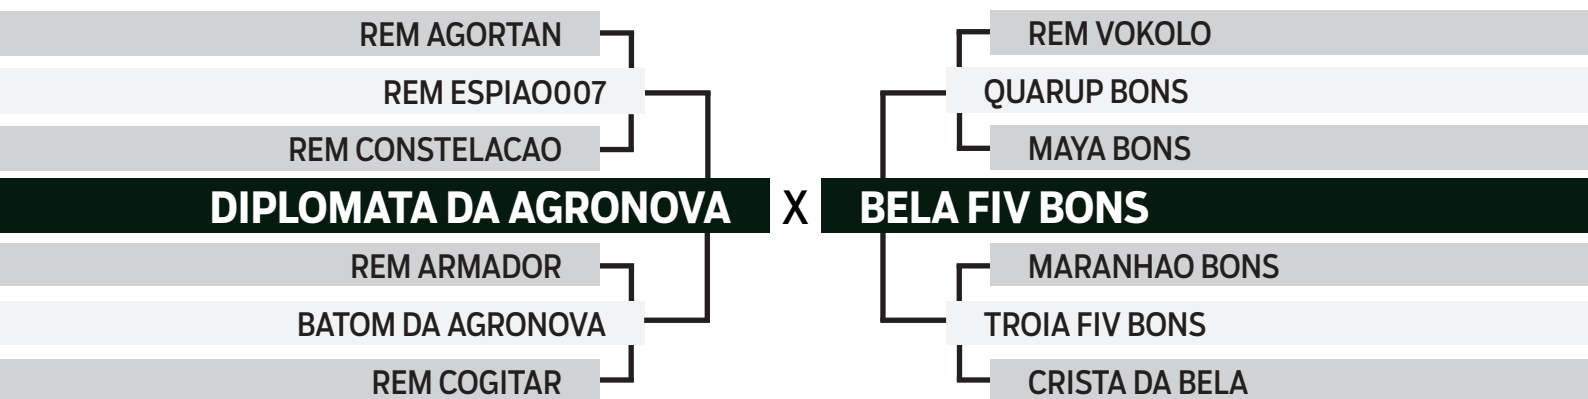

CLIQUE AQUI  **PARA VER O VÍDEO DO LOTE**

LEILÃO **TRIO** 2025
BONSUCESSO

BONSUCESSO - NELORE ZAN

INDIVIDUAL

10

ENCINO FIV BONS

SEXO: Macho • REG: BONS 4966 • RAÇA: NELORE PO • NASC.: 27/09/2023
PESO: 640 KG • PE: 40 CM