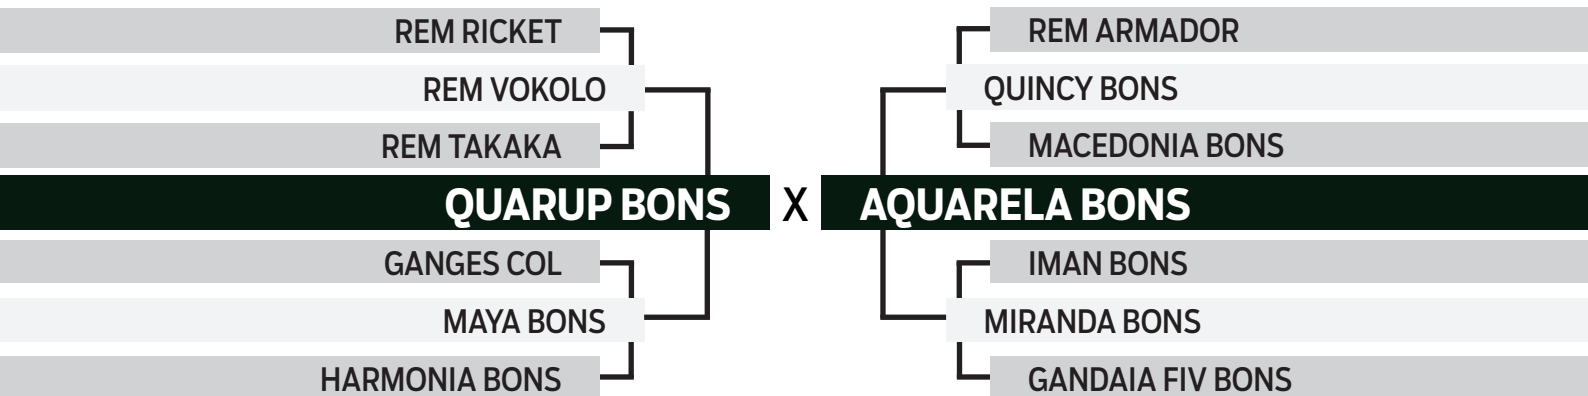

LEILÃO **TRIO** 2025
BONSUCESSO

BONSUCESSO - NELORE ZAN

INDIVIDUAL

36

ESCAPE FIV BONNS

SEXO: Macho • REG: BONNS 5044 • RAÇA: NELORE PO • NASC.: 22/11/2023
PESO: 544 KG • PE: 35 CM

	MGT _e	MP120	DP210	DP450	DPE365	DAOL	DACAB	DSTAY	D3P	DPN
TOP INDICE	25.87	2.44	13.64	19.75	1.81	3.13	0.60	91.62	87.76	-0.16
	3%	15%	4%	11%	2%	7%	5%	1%	3%	14%