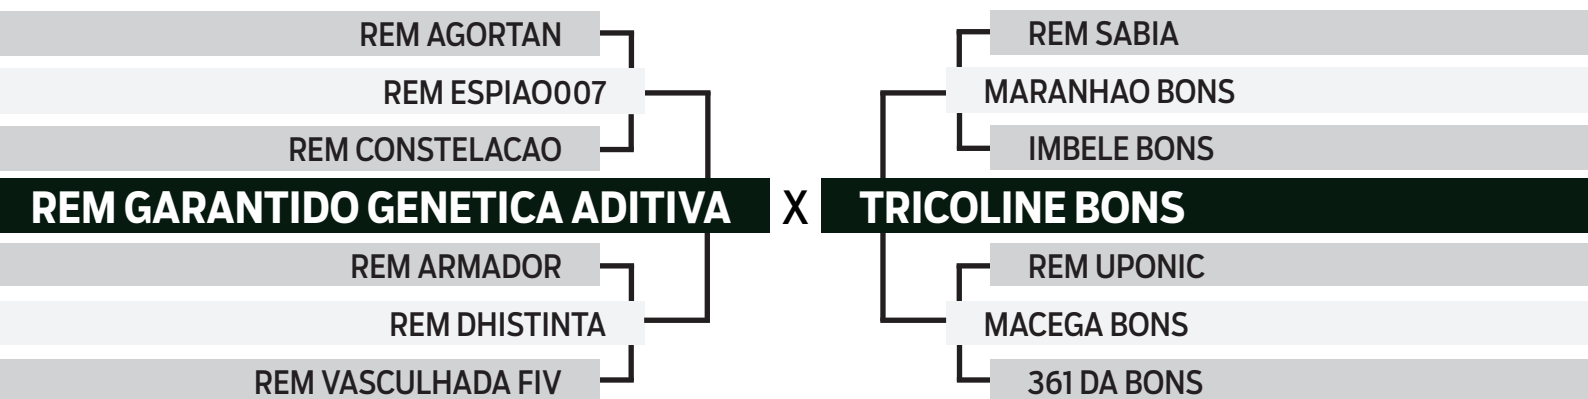

LEILÃO **TRIO** 2025
BONSUCESSO

BONSUCESSO - NELORE ZAN

INDIVIDUAL

37

ENCLAVE BONS

SEXO: Macho • REG: BONS 4976 • RAÇA: NELORE PO • NASC.: 13/10/2023
PESO: 612 KG • PE: 41 CM

	MGT_e	MP120	DP210	DP450	DPE365	DAOL	DACAB	DSTAY	D3P	DPN
TOP INDEX	25.49	1.52	14.68	25.45	2.40	2.38	0.51	84.33	86.63	1.17
	4%	30%	3%	4%	0.1%	13%	6%	9%	5%	88%

	iABCZ	PD-ED	PS-ED	PM-EM	TMD	IPP	STAY	PE-365	AOL	ACAB	MAR	M
DECA INDEX	24.22	13.19	22.55	2.31	8.51	-29.63	37.65	1.927	2.405	1.503	-0.88	3.024
P%	1	1	1	2	1	1	1	1	1	1	9	1
	0.5%	0.5%	1%	11%	2%	1%	6%	0.1%	6%	10%	-	7%

	IQG	PN	TMD	PS	GPD	CFS	PES	STAY	IPP	AOL	EGS
TOP INDEX	31.016	0.616	8.542	22.226	8.817	7.329	2.841	36.031	-34.880	2.750	1.456
	2%	93%	3%	2%	8%	1%	0.1%	16%	0.5%	6%	13%