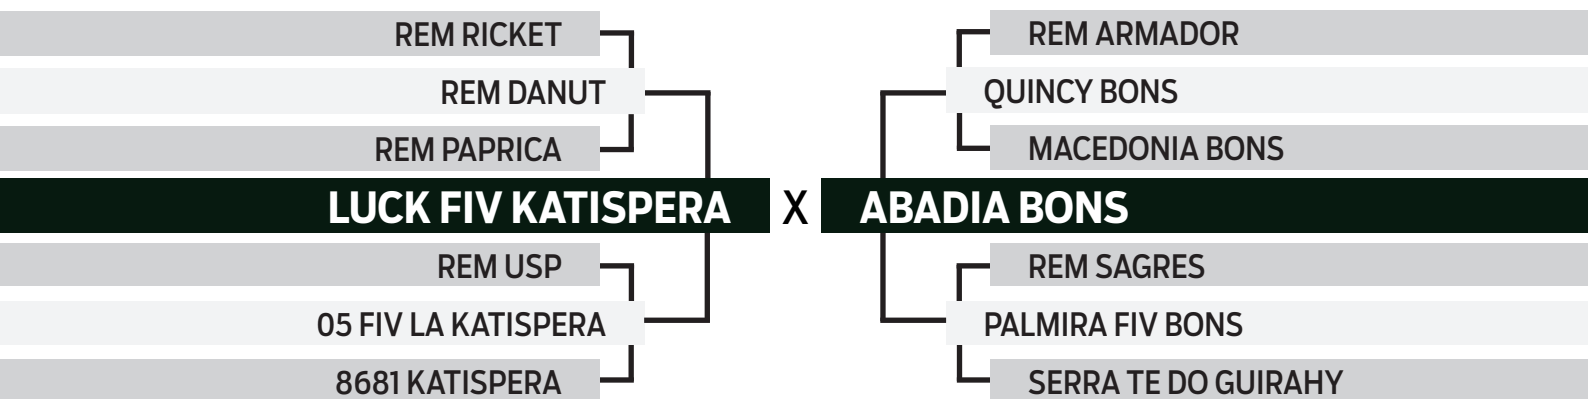

LEILÃO **TRIO** 2025
BONSUCESSO

FAZENDA SÃO CARLOS

INDIVIDUAL

72

ASTRO FIV DA FAZ. SAO CARLOS

SEXO: Macho • REG: FSCC 1625 • RAÇA: NELORE PO • NASC.: 12/08/2023
PESO: 695 KG • PE: 35 CM

	MGT_e	MP120	DP210	DP450	DPE365	DAOL	DACAB	DSTAY	D3P	DPN
TOP INDICE	29.61	7.84	17.02	32.85	0.94	3.67	0.17	84.25	85.38	1.74
	1%	0.1%	2%	1%	11%	4%	19%	8%	7%	97%

	iABCZ	PD-ED	PS-ED	PM-EM	TMD	IPP	STAY	PE-365	AOL	ACAB	MAR	M
DECA INDICE	24.87	13.58	26.72	5.90	13.84	-5.27	38.59	0.668	2.761	1.152	0.13	4.367
P%	1	1	1	1	1	4	1	1	1	2	5	1
	0.5%	0.5%	0.1%	0.1%	0.1%	-	3%	9%	3%	15%	-	1%

	IQG	PN	TMD	PS	GPD	CFS	PES	STAY	IPP	AOL	EGS
TOP INDICE	30.800	0.900	13.844	26.720	13.144	8.604	0.692	38.592	-5.273	2.761	1.152
	2%	99%	0.1%	0.5%	1%	0.5%	26%	6%	48%	5%	19%