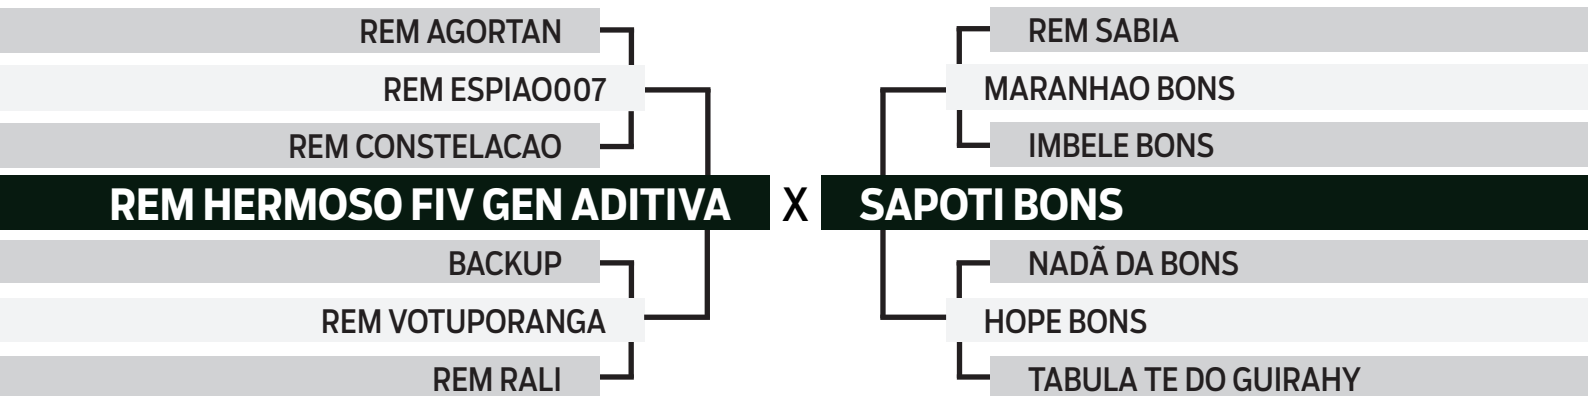

LEILÃO **TRIO** 2025
BONSUCESSO

FAZENDA SÃO CARLOS

INDIVIDUAL

74

ALFA FIV DA FAZ. SAO CARLOS

SEXO: Macho • REG: FSCC 1627 • RAÇA: NELORE PO • NASC.: 12/08/2023
PESO: 683 KG • PE: 41 CM

	MGT _e	MP120	DP210	DP450	DPE365	DAOL	DACAB	DSTAY	D3P	DPN
TOP	21.87	2.29	10.88	25.83	2.57	1.62	1.01	81.89	72.19	0.60
INDEXE	8%	16%	9%	4%	0.1%	20%	1%	12%	55%	61%