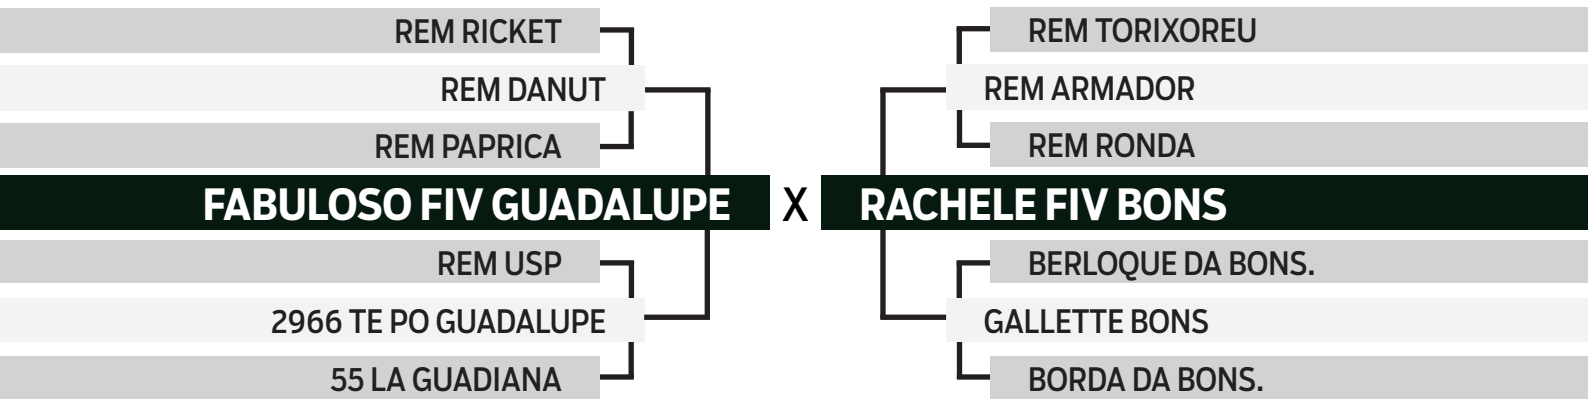

CLIQUE AQUI

PARA VER O VÍDEO DO LOTE

LEILÃO **TRIO** 2025
BONSUCESSO

BONSUCESSO - NELORE ZAN

INDIVIDUAL

04

EGLON FIV BONNS

SEXO: Macho • REG: BONNS 4883 • RAÇA: NELORE PO • NASC.: 20/07/2023
PESO: 748 KG • PE: 45 CM