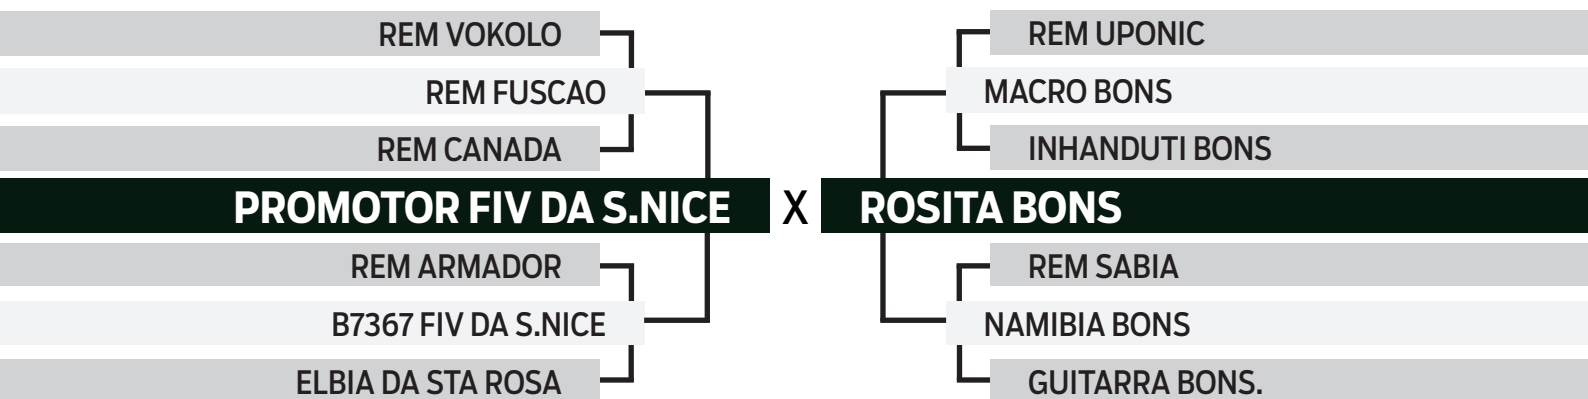

LEILÃO **TRIO** 2025
BONSUCESSO

BONSUCESSO - NELORE ZAN

INDIVIDUAL

17

EMBALO BONS

SEXO: Macho • REG: BONS 4940 • RAÇA: NELORE PO • NASC.: 18/09/2023
PESO: 622 KG • PE: 39 CM

	MGT _e	MP120	DP210	DP450	DPE365	DAOL	DACAB	DSTAY	D3P	DPN
TOP	27.02	2.64	12.26	22.62	1.43	4.36	1.38	87.47	90.68	0.56
INDEX	3%	12%	6%	7%	4%	3%	0.5%	5%	1%	59%