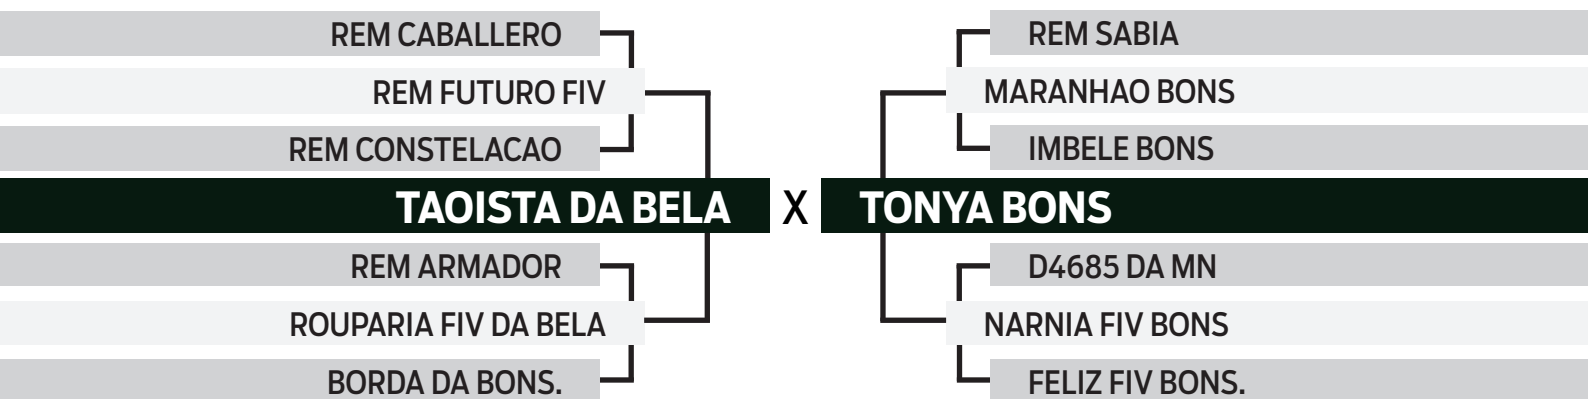

LEILÃO **TRIO** 2025
BONSUCESSO

BONSUCESSO - NELORE ZAN

INDIVIDUAL

50

ESCUDO BONS

SEXO: Macho • REG: BONS 5040 • RAÇA: NELORE PO • NASC.: 20/11/2023
PESO: 552 KG • PE: 34 CM

	MGT _e	MP120	DP210	DP450	DPE365	DAOL	DACAB	DSTAY	D3P	DPN
TOP INDICE	19.62	1.66	12.66	21.41	1.10	1.11	0.08	79.54	76.88	1.52
	13%	27%	6%	8%	8%	28%	31%	16%	36%	95%