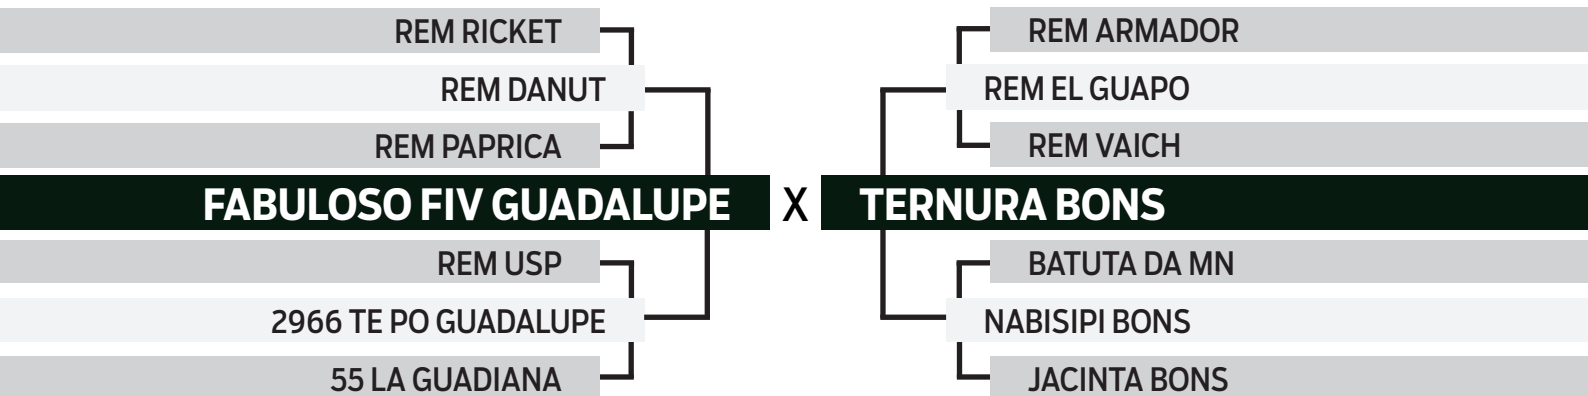

LEILÃO **TRIO** 2025
BONSUCESSO

BONSUCESSO - NELORE ZAN

INDIVIDUAL

71

EMBLEMA BONS

SEXO: Macho • REG: BONS 4951 • RAÇA: NELORE PO • NASC.: 20/09/2023
PESO: 613 KG • PE: 37 CM

	MGT _e	MP120	DP210	DP450	DPE365	DAOL	DACAB	DSTAY	D3P	DPN
TOP INDEX	24.92	1.83	16.48	29.47	0.84	3.93	0.01	74.41	85.75	1.41
	4%	24%	2%	2%	14%	4%	45%	26%	6%	93%