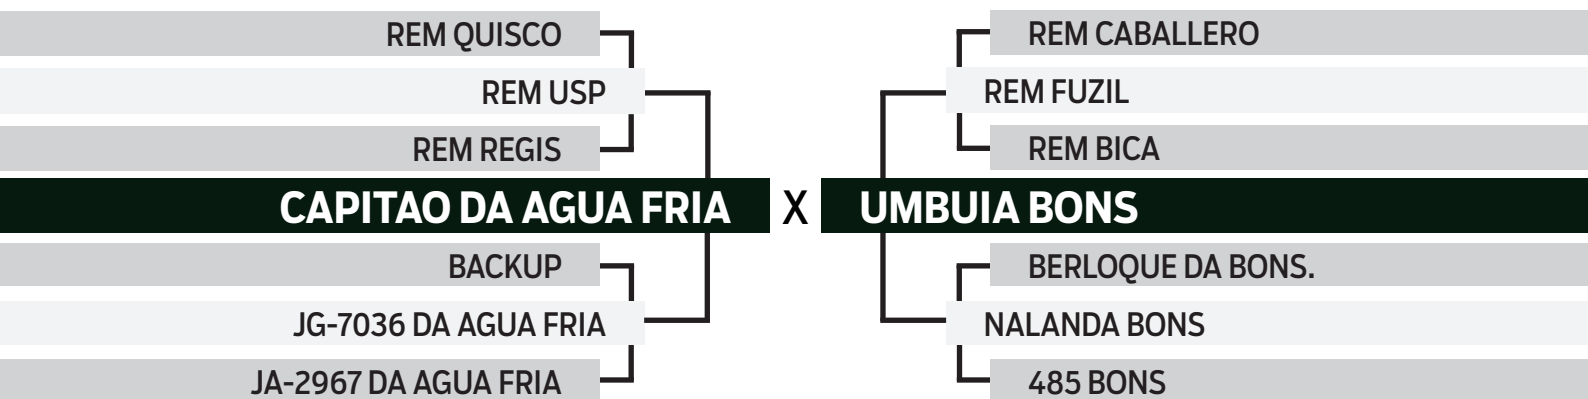

CLIQUE AQUI

PARA VER O VÍDEO DO LOTE

LEILÃO **TRIO** 2025
BONSUCESSO

BONSUCESSO - NELORE ZAN

INDIVIDUAL

22

EISEB BONS

SEXO: Macho • REG: BONS 4911 • RAÇA: NELORE PO • NASC.: 08/08/2023
PESO: 662 KG • PE: 37 CM