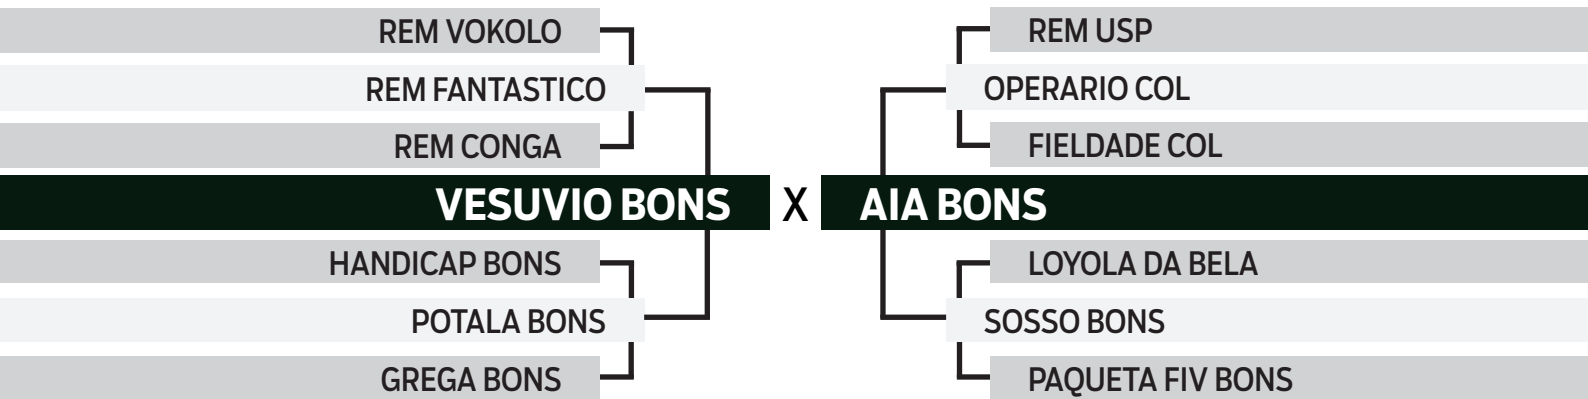

LEILÃO **TRIO** 2025
BONSUCESSO

BONSUCESSO - NELORE ZAN

INDIVIDUAL

29

EDIPO BONS

SEXO: Macho • REG: BONS 4835 • RAÇA: NELORE PO • NASC.: 17/06/2023
PESO: 562 KG • PE: 34 CM

	MGT _e	MP120	DP210	DP450	DPE365	DAOL	DACAB	DSTAY	D3P	DPN
TOP INDEX	16.00	1.56	4.69	7.38	0.06	2.82	-0.13	86.28	81.88	0.63
	21%	29%	35%	44%	54%	9%	73%	6%	16%	63%