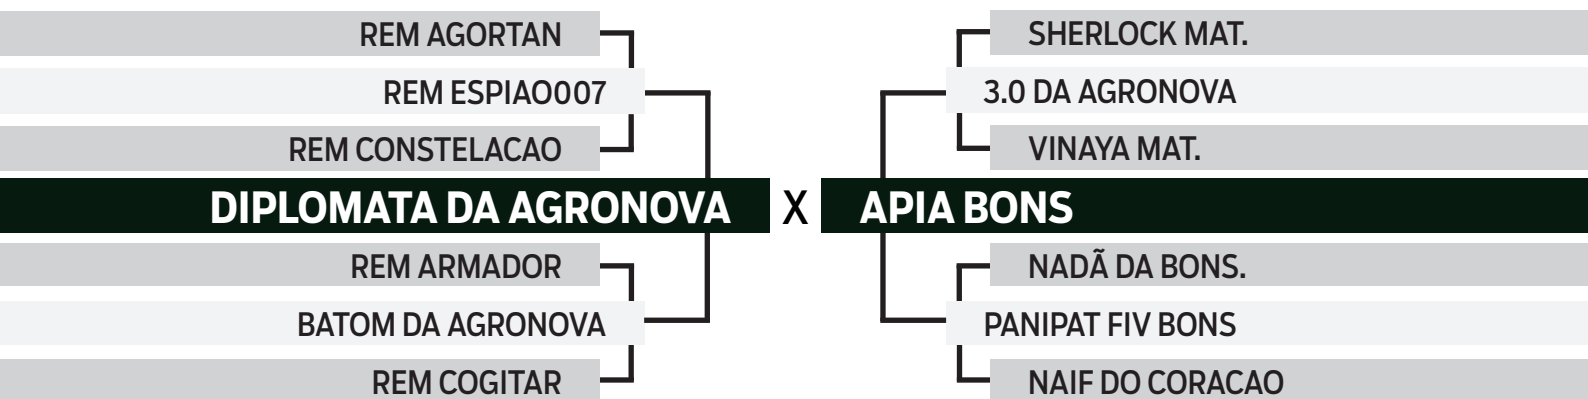

LEILÃO **TRIO** 2025
BONSUCESSO

BONSUCESSO - NELORE ZAN

INDIVIDUAL

01

ELATOR BONS

SEXO: Macho • REG: BONS 4904 • RAÇA: NELORE PO • NASC.: 02/08/2023
PESO: 668 KG • PE: 37 CM

	MGT_e	MP120	DP210	DP450	DPE365	DAOL	DACAB	DSTAY	D3P	DPN
TOP	27.52	3.48	15.00	27.64	1.99	5.77	0.90	89.64	70.60	2.21
INDEXE	2%	6%	3%	3%	1%	0.5%	2%	3%	62%	99%

	iABCZ	PD-ED	PS-ED	PM-EM	TMD	IPP	STAY	PE-365	AOL	ACAB	MAR	M
DECA	26.30	12.63	24.96	2.35	10.06	-29.45	37.98	2.032	5.102	1.344	-0.14	4.753
INDEXE	1	1	1	2	1	1	1	1	1	2	6	1
P%	0.5%	0.5%	0.5%	11%	1%	1%	5%	0.1%	0.1%	13%	-	1%

	IQG	PN	TMD	PS	GPD	CFS	PES	STAY	IPP	AOL	EGS
TOP	36.302	1.343	10.537	26.445	13.971	7.306	2.288	38.627	-31.640	5.101	1.496
INDEXE	0.5%	99%	1%	0.5%	0.5%	1%	0.1%	6%	1%	0.1%	13%