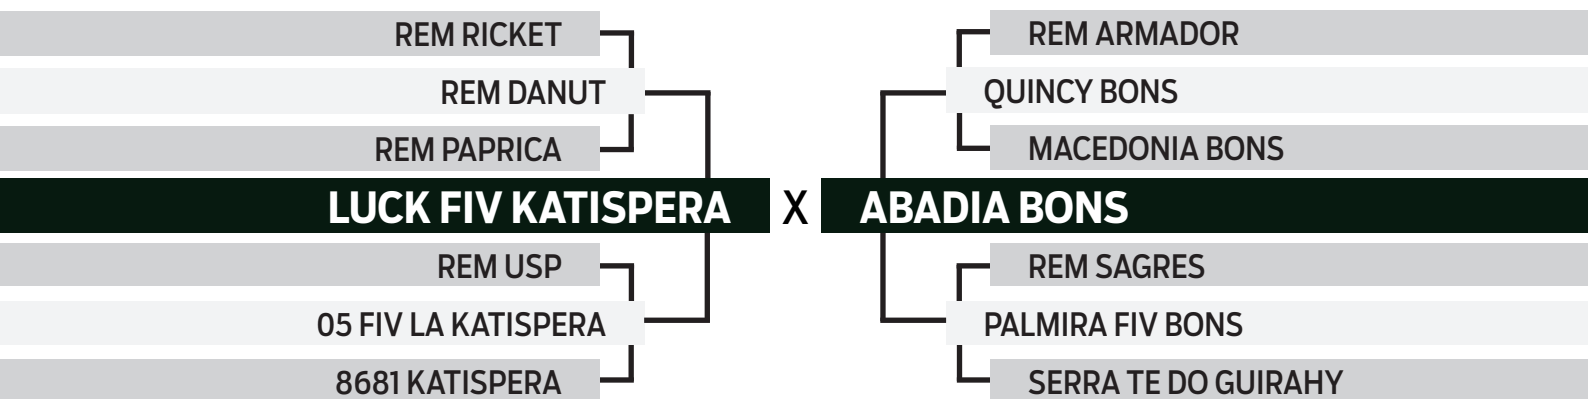

LEILÃO **TRIO** 2025
BONSUCESSO

FAZENDA SÃO CARLOS

INDIVIDUAL

73

AUGE FIV DA FAZ. SAO CARLOS

SEXO: Macho • REG: FSCC 1626 • RAÇA: NELORE PO • NASC.: 20/08/2023
PESO: 756 KG • PE: 40 CM

	MGT_e	MP120	DP210	DP450	DPE365	DAOL	DACAB	DSTAY	D3P	DPN
TOP INDICE	26.91	7.17	13.73	27.53	1.33	2.77	-0.11	87.67	84.46	1.00
	2%	0.1%	4%	3%	5%	9%	69%	4%	9%	82%

	iABCZ	PD-ED	PS-ED	PM-EM	TMD	IPP	STAY	PE-365	AOL	ACAB	MAR	M
DECA INDICE	26.40	10.64	24.76	6.40	13.49	-4.85	40.64	1.252	2.965	1.440	1.41	5.338
P%	1	1	1	1	1	5	1	1	1	1	1	1
	0.5%	1%	0.5%	0.1%	0.1%	-	1%	0.5%	2%	10%	6%	0.5%

	IQG	PN	TMD	PS	GPD	CFS	PES	STAY	IPP	AOL	EGS
TOP INDICE	36.390	0.352	13.484	24.764	14.121	10.006	1.347	40.637	-4.850	2.964	1.439
	0.5%	73%	0.01%	1%	0.5%	0.1%	5%	2%	49%	4%	14%