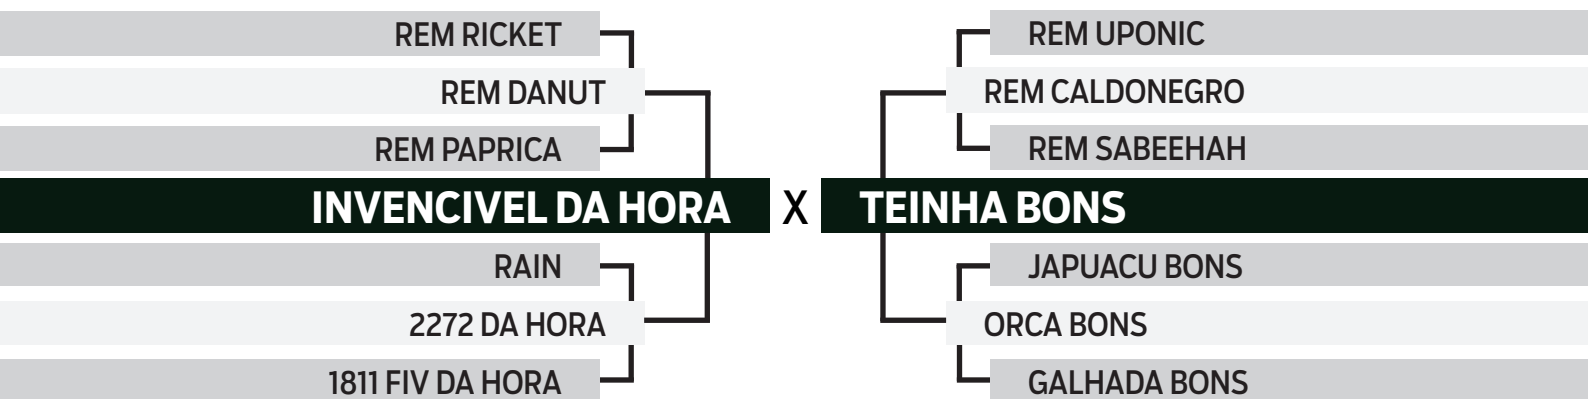

LEILÃO **TRIO** 2025
BONSUCESSO

BONSUCESSO - NELORE ZAN

INDIVIDUAL

52

EMERIC BONS

SEXO: Macho • REG: BONS 4981 • RAÇA: NELORE PO • NASC.: 22/10/2023
PESO: 608 KG • PE: 41 CM

	MGT _e	MP120	DP210	DP450	DPE365	DAOL	DACAB	DSTAY	D3P	DPN
TOP INDEX	28.70	4.70	17.31	31.43	1.54	2.79	0.57	81.08	90.60	1.86
	2%	2%	2%	2%	3%	9%	5%	14%	1%	98%