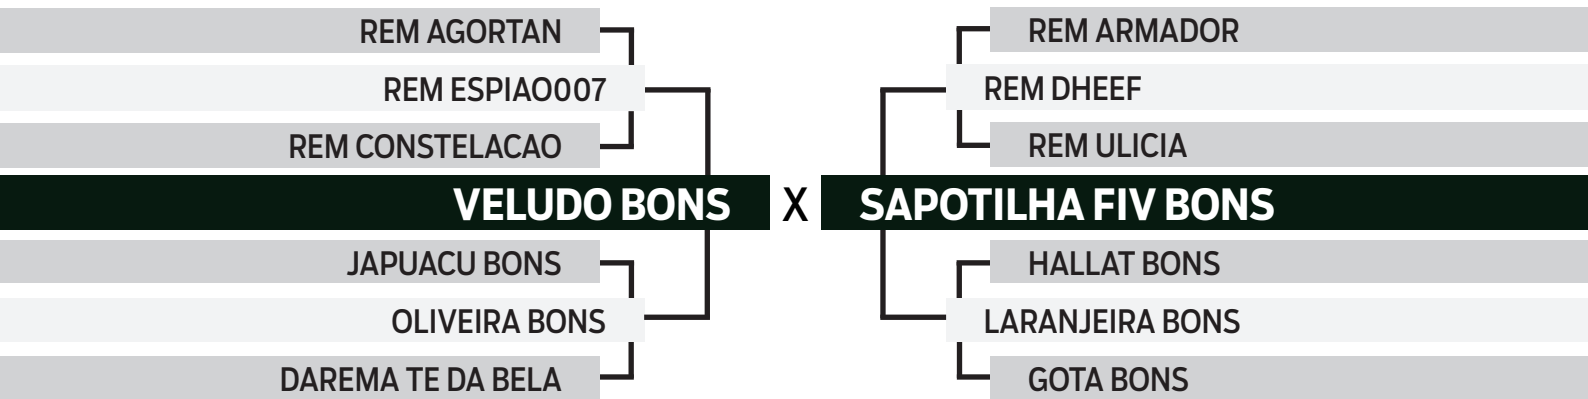

LEILÃO **TRIO** 2025
BONSUCESSO

BONSUCESSO - NELORE ZAN

INDIVIDUAL

02

EMBURI BONS

SEXO: Macho • REG: BONS 4960 • RAÇA: NELORE PO • NASC.: 26/09/2023
PESO: 748 KG • PE: 35 CM

	MGT _e	MP120	DP210	DP450	DPE365	DAOL	DACAB	DSTAY	D3P	DPN
TOP	33.29	3.48	20.88	41.86	0.76	7.13	-0.30	86.23	86.51	2.74
INDICE	0.5%	6%	0.5%	0.1%	16%	0.1%	93%	6%	5%	100%