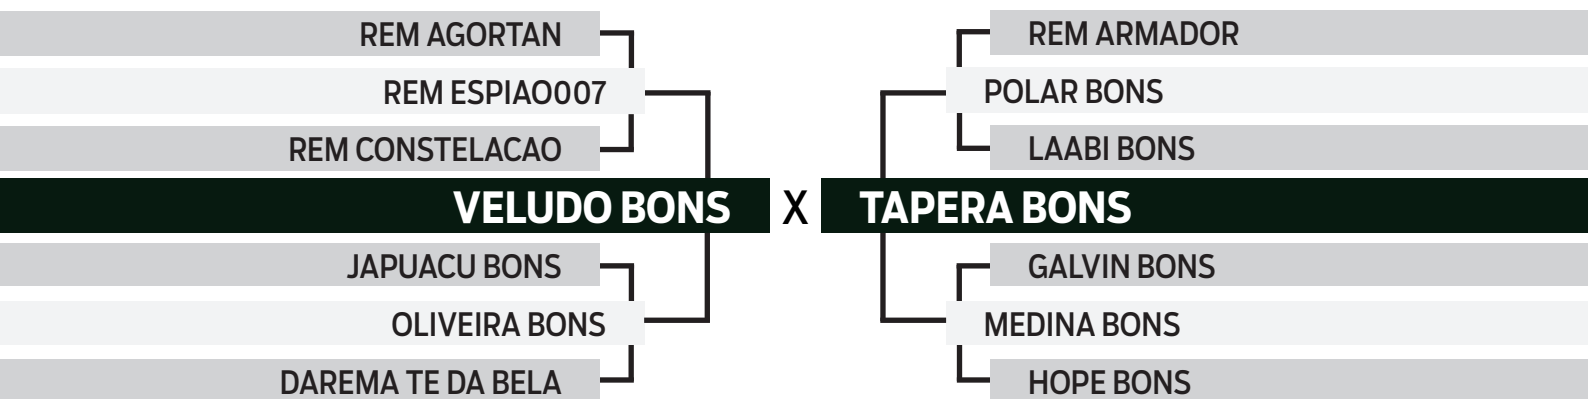

LEILÃO **TRIO** 2025
BONSUCESSO

BONSUCESSO - NELORE ZAN

INDIVIDUAL

46

ETOMAMI BONS

SEXO: Macho • REG: BONS 5093 • RAÇA: NELORE PO • NASC.: 08/01/2024
PESO: 570 KG • PE: 38 CM

	MGT_e	MP120	DP210	DP450	DPE365	DAOL	DACAB	DSTAY	D3P	DPN
TOP INDICE	20.45	1.93	9.98	23.64	0.89	2.86	0.46	78.62	77.53	0.37
	11%	22%	11%	6%	13%	9%	8%	18%	34%	46%

	iABCZ	PD-ED	PS-ED	PM-EM	TMD	IPP	STAY	PE-365	AOL	ACAB	MAR	M
DECA INDICE	21.08	6.90	16.77	2.38	7.55	-19.91	40.88	1.089	2.119	1.615	-0.81	1.733
P%	1	1	1	2	1	1	1	1	1	1	9	3
	2%	10%	5%	11%	4%	6%	1%	2%	9%	8%	-	-

	IQG	PN	TMD	PS	GPD	CFS	PES	STAY	IPP	AOL	EGS
TOP INDICE	28.259	0.383	8.648	20.144	9.522	5.388	1.547	39.255	-26.178	2.773	2.366
	2%	77%	3%	3%	6%	6%	3%	4%	3%	5%	3%