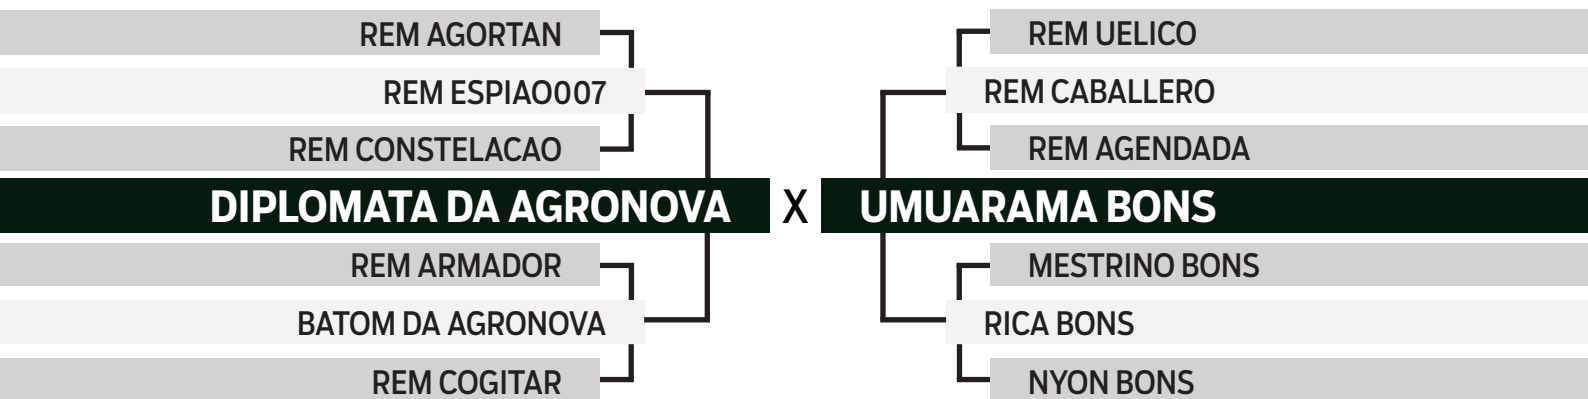

CLIQUE AQUI

PARA VER O VÍDEO DO LOTE

ESPECIAL BONSUCESSO

geração 2023

26

ESHER FIV BONS

SEXO: MACHO • REG: BONS 5136 • RAÇA: NELORE PO • NASC.: 25/02/2024
PESO: 502 KG

	MGT _e	MP120	DP210	DP450	DPE365	DPN	DSTAY	D3P	DAOL	DACAB
TOP INDICE	28.67	1.44	15.75	31.83	1.52	0.69	92.07	84.11	3.82	1.06
	1%	31%	2%	1%	3%	66%	1%	9%	4%	1%