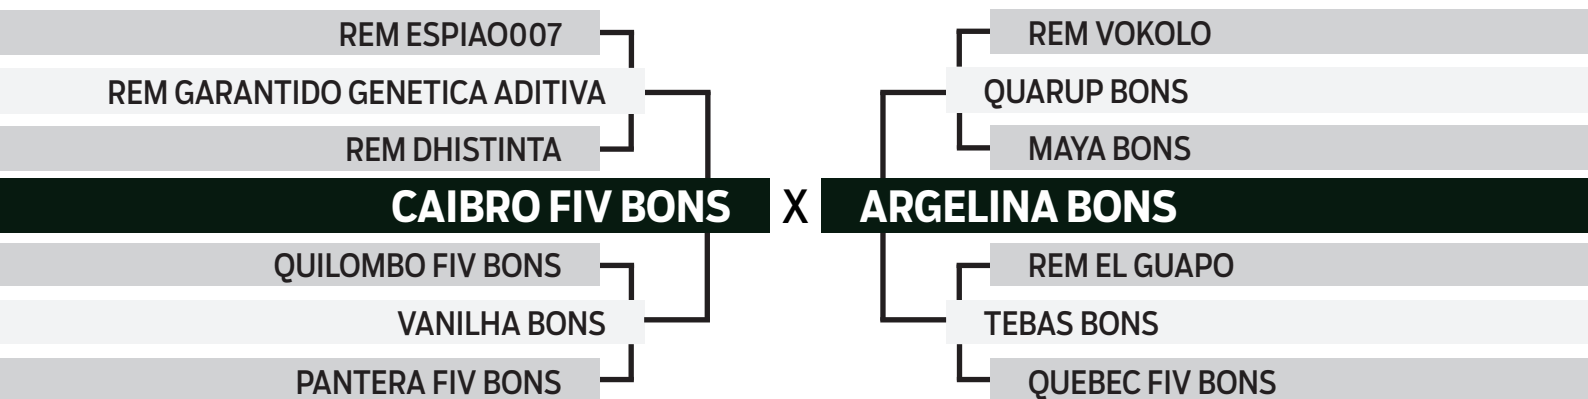

CLIQUE AQUI

PARA VER O VÍDEO DO LOTE

ESPECIAL BONSUCESSO

geração 2023

41

ETIOPE BONS

SEXO: MACHO • REG: BONS 5097 • RAÇA: NELORE PO • NASC.: 18/01/2024

PESO: 456 KG