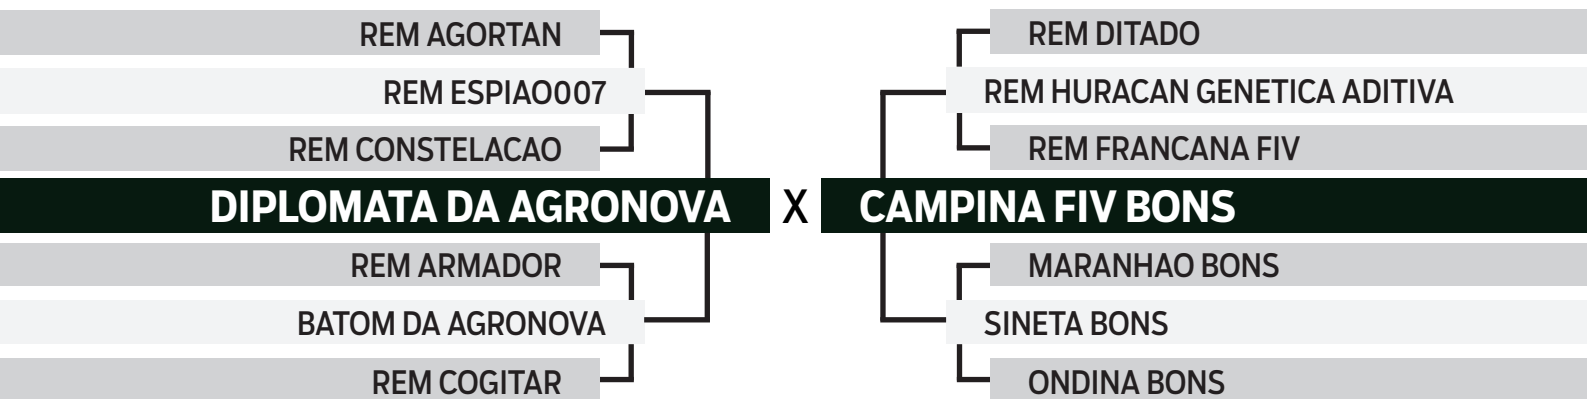

CLIQUE AQUI

PARA VER O VÍDEO DO LOTE

ESPECIAL BONSUCESSO

geração 2023

29

ESTADO FIV BONS

SEXO: MACHO • REG: BONS 5132 • RAÇA: NELORE PO • NASC.: 21/02/2024
PESO: 504 KG

	MGT _e	MP120	DP210	DP450	DPE365	DPN	DSTAY	D3P	DAOL	DACAB
TOP INDICE	26.92	4.00	15.06	26.74	0.94	0.49	87.16	81.03	4.02	0.96
	2%	4%	3%	3%	11%	53%	5%	19%	3%	1%