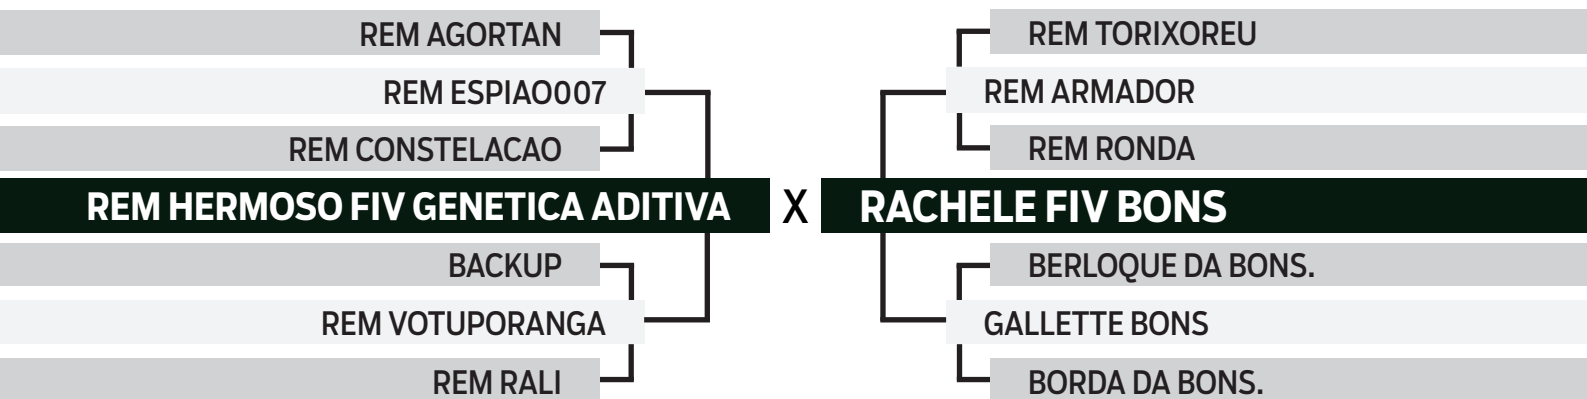

CLIQUE AQUI

PARA VER O VÍDEO DO LOTE

ESPECIAL BONSUCESSO

geração 2023

50

ANALITICO DA FAZ. SAO CARLOS

SEXO: MACHO • REG: FSCC 1651 • RAÇA: NELORE PO • NASC.: 15/11/2023

PESO: 539 KG