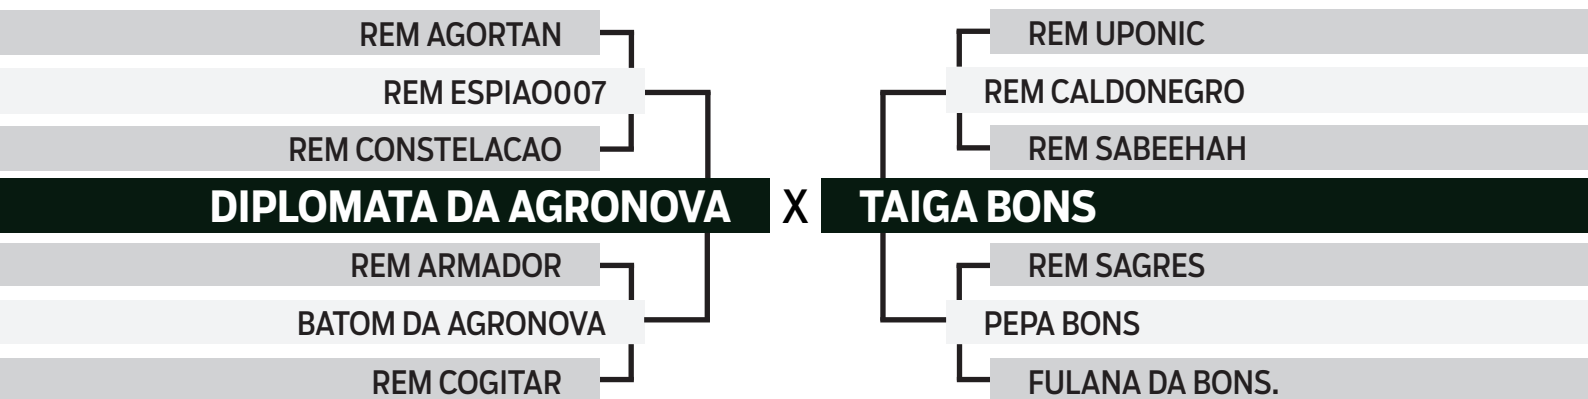

ESPECIAL BONSUCESSO

geração 2023

09

ELYTIS BONS

SEXO: FÊMEA • REG: BONS 4945 • RAÇA: NELORE PO • NASC.: 19/09/2023
PESO: KG

	MGT_e	MP120	DP210	DP450	DPE365	DPN	DSTAY	D3P	DAOL	DACAB
TOP INDICE	23.77	4.77	10.47	20.66	0.91	0.72	89.58	82.44	2.35	0.96
	5%	2%	10%	9%	12%	68%	2%	14%	12%	1%

	iABCZ	PD-ED	PS-ED	PM-EM	TMD	IPP	STAY	PE-365	AOL	ACAB	MAR	M
DECA INDICE	26.25	6.11	16.67	5.71	10.35	-32.33	40.71	0.893	2.901	4.662	0.49	3.181
	1	2	1	1	1	1	1	1	1	1	3	1
P%	0.5%	13%	4%	0.1%	0.5%	0.5%	1%	4%	3%	0.1%	-	5%

	IQG	PN	TMD	PS	GPD	CFS	PES	STAY	IPP	AOL	EGS
TOP INDICE	37.029	0.054	10.35	16.672	10.563	4.67	1.585	40.707	-32.33	2.901	4.661
	0.5%	39%	1%	7%	4%	10%	3%	2%	0.5%	5%	0.1%