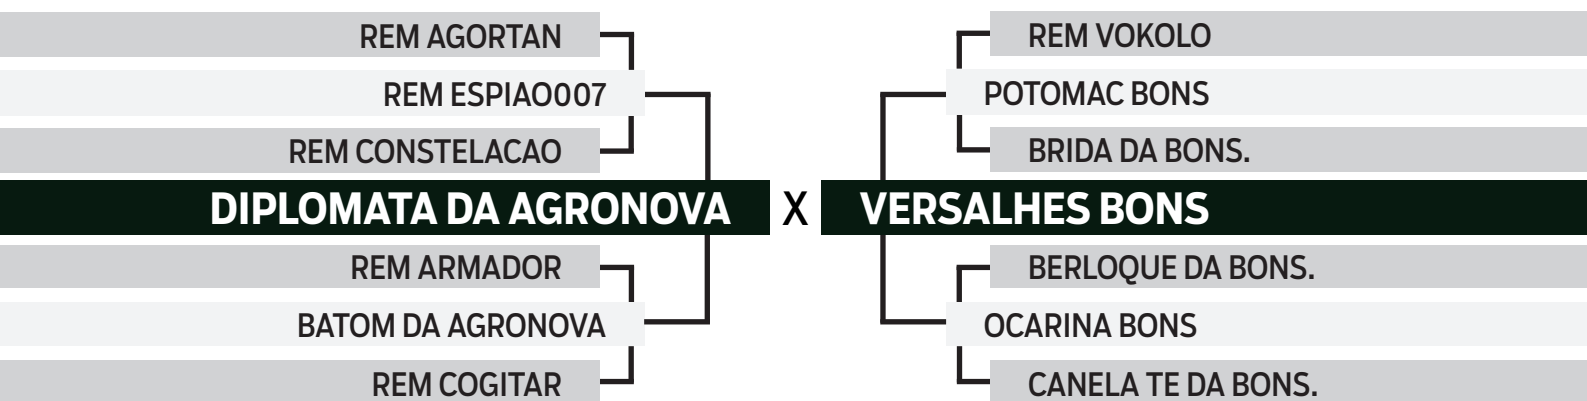

CLIQUE AQUI

PARA VER O VÍDEO DO LOTE

ESPECIAL BONSUCESSO

geração 2023

36

FARISEU FIV BONS

SEXO: MACHO • REG: BONS 5127 • RAÇA: NELORE PO • NASC.: 21/02/2024

PESO: 444 KG