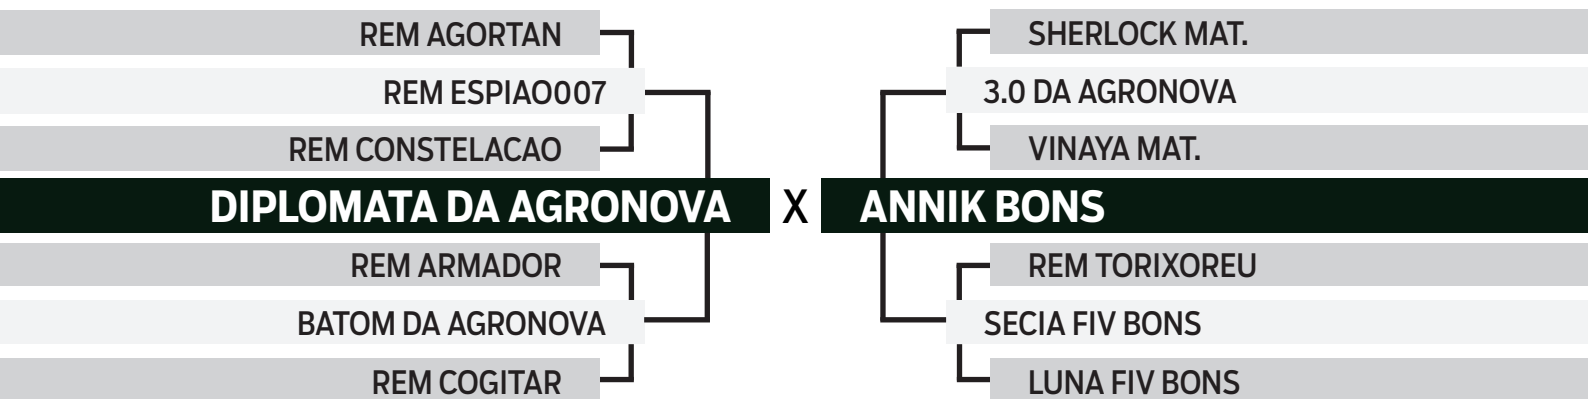

ESPECIAL BONSUCESSO

geração 2023

25

ESOPO FIV BONS

SEXO: MACHO • REG: BONS 5138 • RAÇA: NELORE PO • NASC.: 28/02/2024
PESO: 512 KG

	MGT_e	MP120	DP210	DP450	DPE365	DPN	DSTAY	D3P	DAOL	DACAB
TOP. INDICE	28.39	2.95	17.77	29.57	0.44	2.29	91.70	80.09	4.83	0.48
	2%	9%	1%	2%	27%	100%	1%	22%	2%	6%

	iABCZ	PD-ED	PS-ED	PM-EM	TMD	IPP	STAY	PE-365	AOL	ACAB	MAR	M
DECA. INDICE	18.91	12.32	24.38	2.10	8.74	-33.08	29.86	1.002	3.960	2.688	0.80	4.423
	1	1	1	2	1	1	6	1	1	1	2	1
P%.	-	-	-	-	-	-	-	-	-	-	-	-

	IQG	PN	TMD	PS	GPD	CFS	PES	STAY	IPP	AOL	EGS
TOP. INDICE	26.502	1.172	8.739	24.379	12.057	7.58	1.598	29.859	-33.074	3.96	2.688
	3%	99%	3%	1%	2%	1%	2%	66%	0.5%	1%	2%