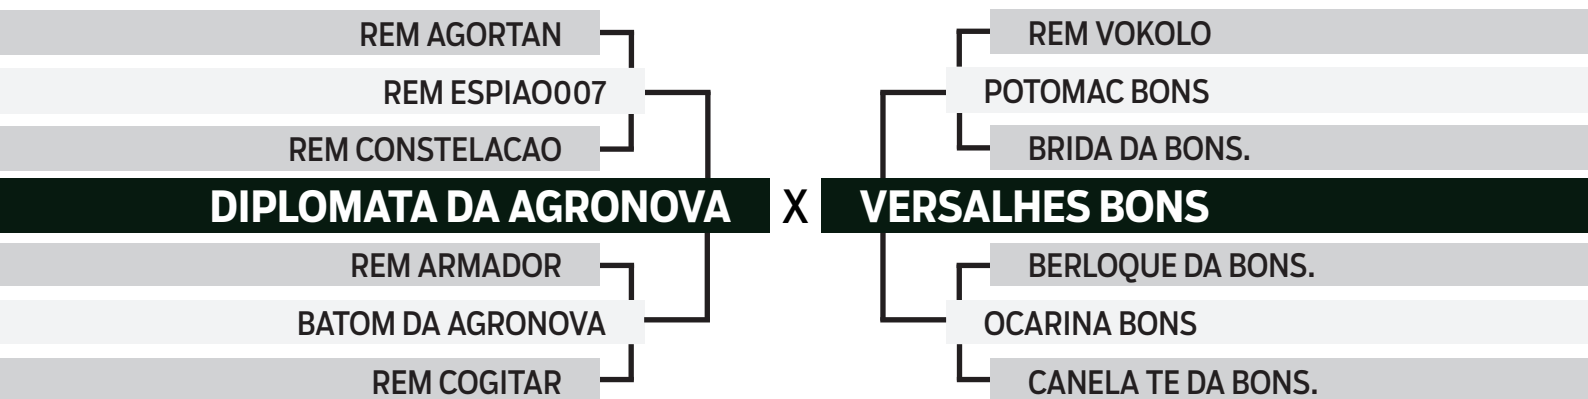

CLIQUE AQUI

PARA VER O VÍDEO DO LOTE

ESPECIAL BONSUCESSO

geração 2023

27

FALCON FIV BONS

SEXO: MACHO • REG: BONS 5116 • RAÇA: NELORE PO • NASC.: 15/02/2024
PESO: 498 KG

	MGT _e	MP120	DP210	DP450	DPE365	DPN	DSTAY	D3P	DAOL	DACAB
TOP INDICE	32.85	6.44	20.90	37.89	1.48	2.78	91.59	81.38	4.43	0.13
	0.5%	0.5%	0.5%	0.5%	3%	100%	1%	17%	2%	23%