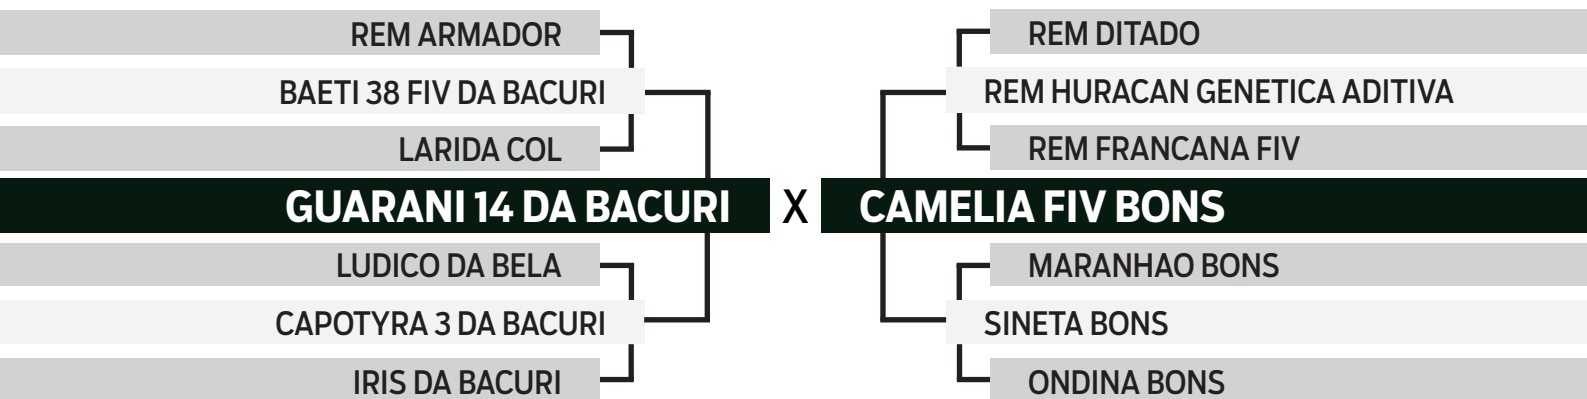

ESPECIAL BONSUCESSO

geração 2023

14

ERVA DOCE BONS

SEXO: FÊMEA • REG: BONS 5007 • RAÇA: NELORE PO • NASC.: 05/11/2023
PESO: 418 KG

	MGT_e	MP120	DP210	DP450	DPE365	DPN	DSTAY	D3P	DAOL	DACAB
TOP INDICE	17.80	3.27	5.59	9.79	0.89	0.42	82.95	86.77	2.30	-0.33
	16%	7%	29%	34%	12%	49%	10%	4%	13%	95%

	iABCZ	PD-ED	PS-ED	PM-EM	TMD	IPP	STAY	PE-365	AOL	ACAB	MAR	M
DECA INDICE	20.32	1.50	7.40	3.19	4.53	-21.49	42.88	1.179	2.142	2.001	-0.26	1.071
	1	5	3	1	2	1	1	1	1	1	7	4
P%	2%	-	-	4%	16%	4%	0.5%	1%	8%	4%	-	-

	IQG	PN	TMD	PS	GPD	CFS	PES	STAY	IPP	AOL	EGS
TOP INDICE	26.074	-0.173	4.531	7.398	5.9	4.527	1.641	42.883	-21.484	2.141	2.001
	4%	17%	22%	37%	21%	11%	2%	0.5%	6%	12%	6%