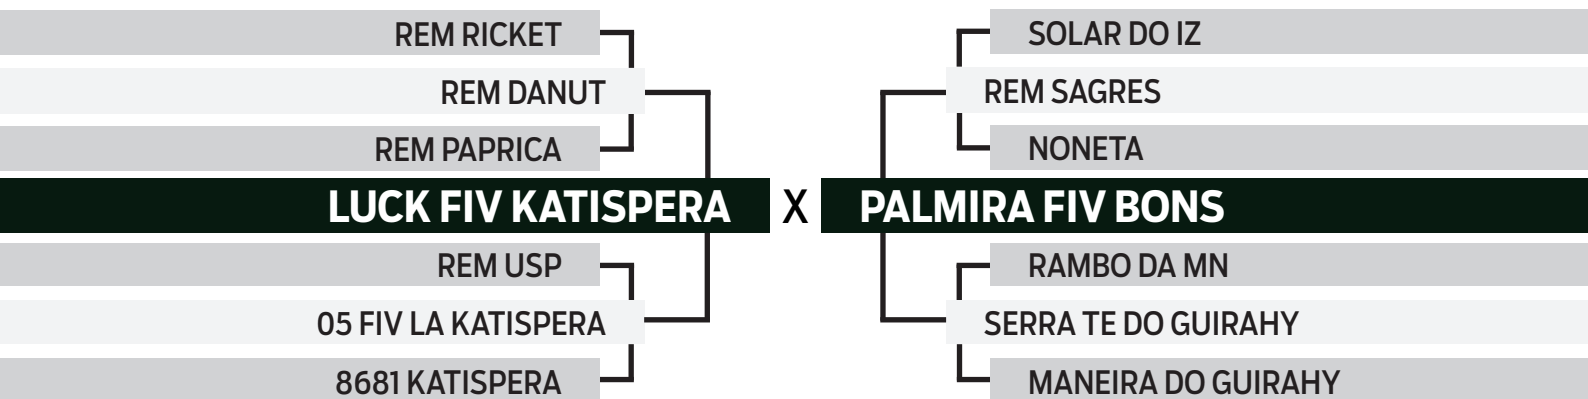

LEILÃO VIRTUAL

ESPECIAL BONSUCESSO

geração 2023

42

AMPLO DA FAZ. SAO CARLOS

SEXO: MACHO • REG: FSCC 1656 • RAÇA: NELORE PO • NASC.: 19/11/2023
PESO: 551 KG

	MGT _e	MP120	DP210	DP450	DPE365	DPN	DSTAY	D3P	DAOL	DACAB
TOP INDICE	25.13	1.27	16.05	28.49	1.76	0.84	86.95	89.10	0.89	-0.21
	4%	35%	2%	2%	2%	75%	5%	2%	32%	84%