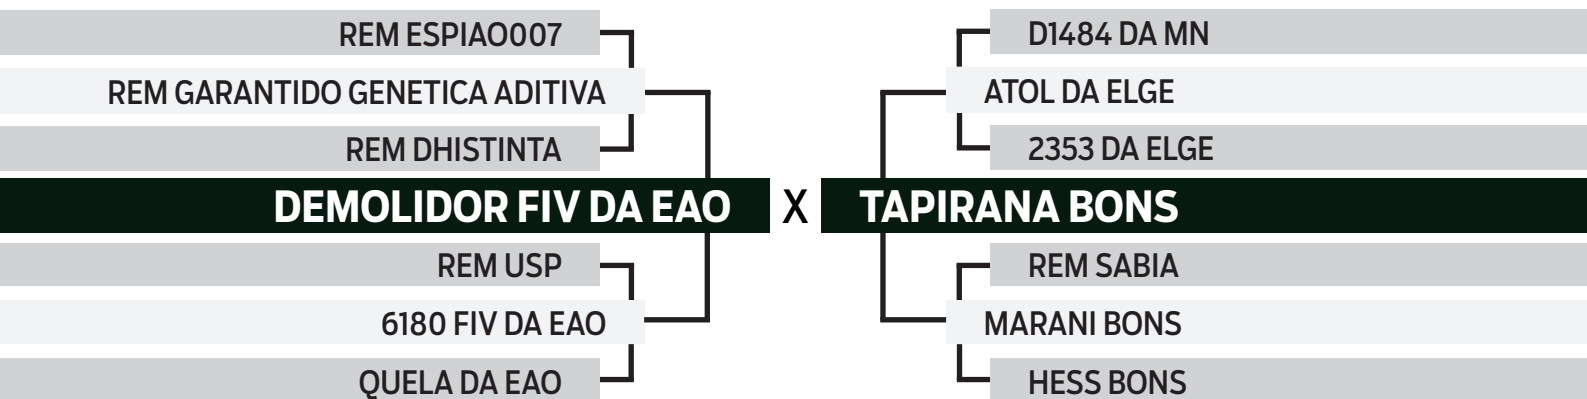

CLIQUE AQUI

PARA VER O VÍDEO DO LOTE

ESPECIAL BONSUCESSO

geração 2023

32

ESTREMOZ FIV BONS

SEXO: MACHO • REG: BONS 5143 • RAÇA: NELORE PO • NASC.: 06/03/2024

PESO: 499 KG