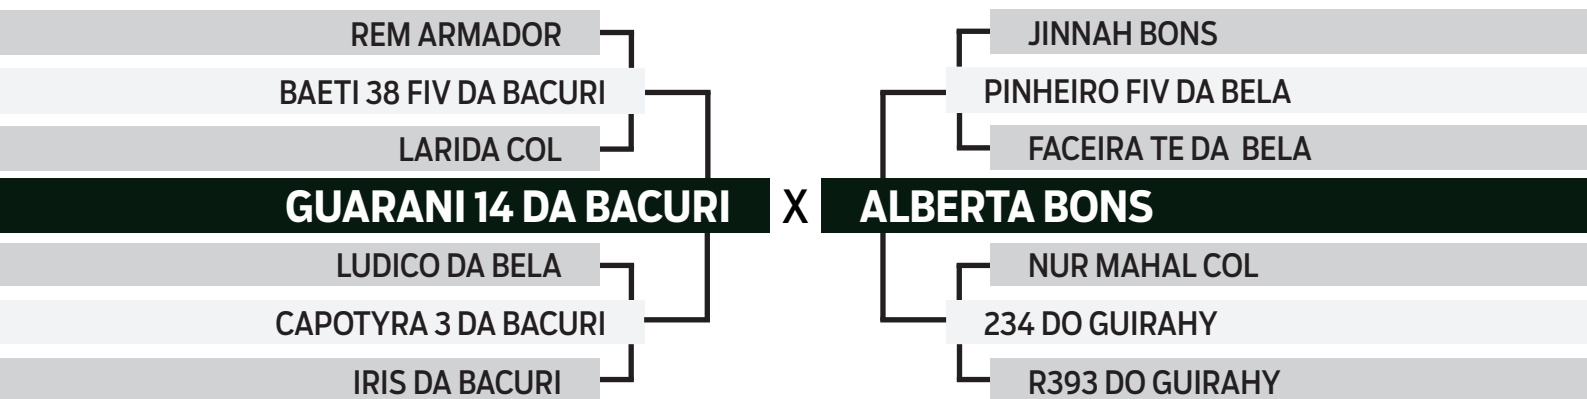

ESPECIAL BONSUCESSO

geração 2023

21

ELAIA BONS

SEXO: FÊMEA • REG: BONS 4938 • RAÇA: NELORE PO • NASC.: 17/09/2023
PESO: 410 KG

	MGT_e	MP120	DP210	DP450	DPE365	DPN	DSTAY	D3P	DAOL	DACAB
TOP	19.28	2.31	7.47	18.13	1.07	0.79	77.83	80.94	2.95	0.50
INDICE	13%	15%	19%	12%	8%	72%	18%	19%	8%	6%

	iABCZ	PD-ED	PS-ED	PM-EM	TMD	IPP	STAY	PE-365	AOL	ACAB	MAR	M
DECA	20.87	3.22	14.17	4.14	6.61	-18.55	39.47	1.314	2.643	2.737	-0.18	4.321
INDICE	1	4	1	1	1	1	1	1	1	1	6	1
P%	2%	-	7%	1%	6%	7%	2%	0.5%	4%	1%	-	1%

	IQG	PN	TMD	PS	GPD	CFS	PES	STAY	IPP	AOL	EGS
TOP	29.206	-0.056	6.607	14.169	10.945	4.012	1.412	39.469	-18.547	2.643	2.736
INDICE	2%	27%	9%	12%	3%	15%	4%	4%	10%	6%	2%