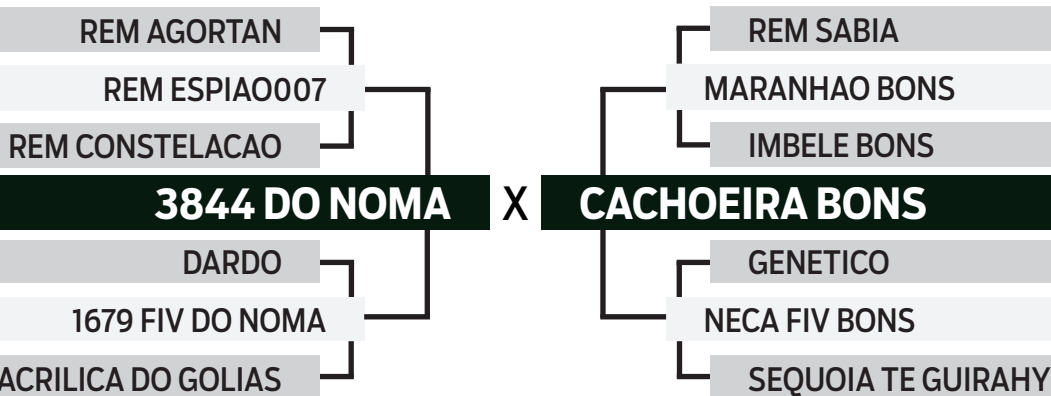

ESPECIAL BONSUCESSO

geração 2023

23

ELIRIA BONS

SEXO: FÊMEA • REG: BONS 4959 • RAÇA: NELORE PO • NASC.: 24/09/2023
PESO: 385 KG

	MGT_e	MP120	DP210	DP450	DPE365	DPN	DSTAY	D3P	DAOL	DACAB
TOP INDICE	21.46	4.27	9.98	18.28	1.77	0.84	79.60	85.24	0.80	1.01
	9%	3%	11%	12%	2%	75%	15%	7%	33%	1%

	iABCZ	PD-ED	PS-ED	PM-EM	TMD	IPP	STAY	PE-365	AOL	ACAB	MAR	M
DECA INDICE	19.84	7.42	13.35	4.78	9.39	-12.94	36.42	1.627	1.812	3.248	-1.89	3.645
	1	1	1	1	1	2	1	1	2	1	10	1
P%	2%	7%	9%	0.5%	1%	17%	9%	0.1%	12%	0.5%	-	3%

	IQG	PN	TMD	PS	GPD	CFS	PES	STAY	IPP	AOL	EGS
TOP INDICE	28.021	0.571	9.385	13.351	5.931	6.661	1.908	36.416	-12.936	1.812	3.248
	3%	91%	2%	14%	21%	2%	1%	14%	22%	17%	0.5%