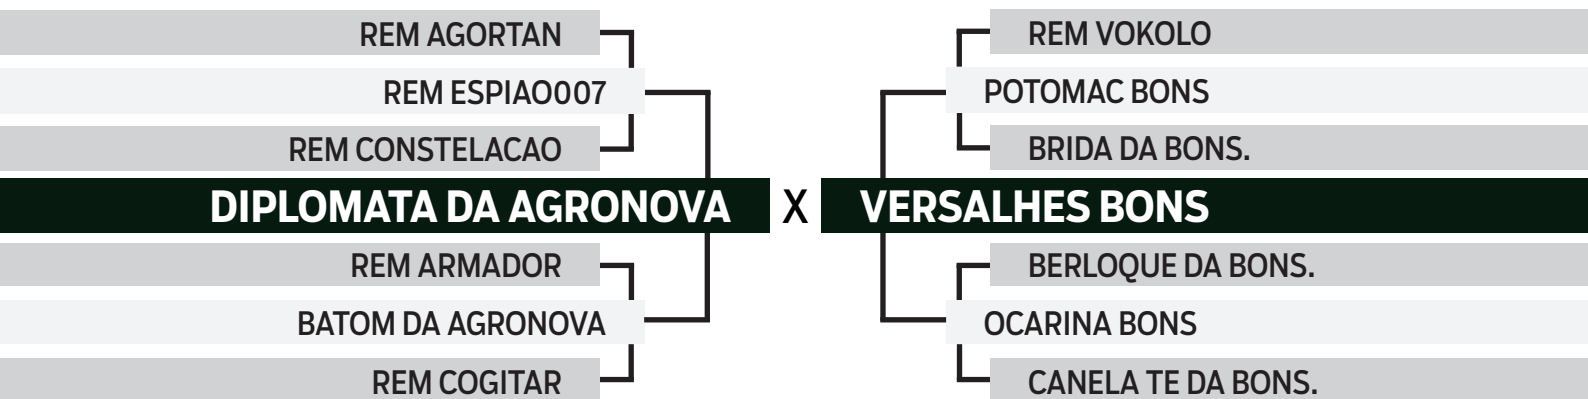

CLIQUE AQUI

PARA VER O VÍDEO DO LOTE

ESPECIAL BONSUCESSO

geração 2023

39

FAROUK FIV BONS

SEXO: MACHO • REG: BONS 5130 • RAÇA: NELORE PO • NASC.: 21/02/2024
PESO: 453 KG

	MGT _e	MP120	DP210	DP450	DPE365	DPN	DSTAY	D3P	DAOL	DACAB
TOP INDICE	26.15	4.44	14.02	28.52	1.20	1.39	93.35	75.25	2.71	0.73
	3%	2%	4%	2%	6%	93%	0.5%	43%	10%	3%