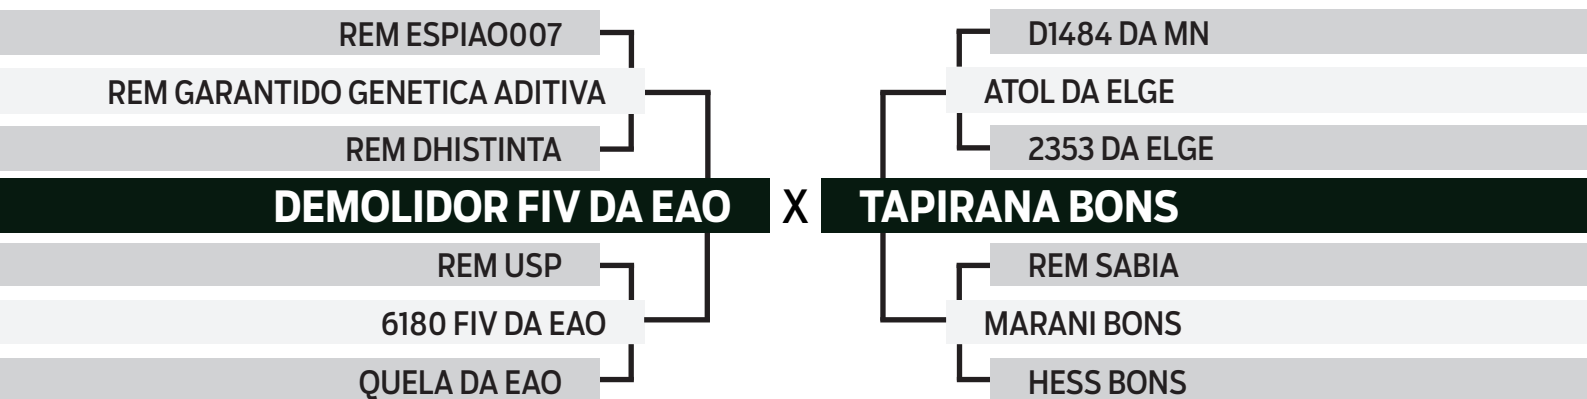

ESPECIAL BONSUCESSO

geração 2023

37

ESTING FIV BONS

SEXO: MACHO • REG: BONS 5147 • RAÇA: NELORE PO • NASC.: 08/03/2024
PESO: 479 KG

	MGT_e	MP120	DP210	DP450	DPE365	DPN	DSTAY	D3P	DAOL	DACAB
TOP INDICE	28.36	3.90	15.71	31.34	1.69	0.38	89.93	80.33	3.41	0.92
	2%	4%	2%	1%	2%	46%	2%	21%	6%	2%

	iABCZ	PD-ED	PS-ED	PM-EM	TMD	IPP	STAY	PE-365	AOL	ACAB	MAR	M
DECA INDICE	29.77	11.50	27.06	4.05	11.05	-23.91	40.59	1.755	2.868	4.921	1.67	4.458
	1	1	1	1	1	1	1	1	1	1	1	1
P% DECA	-	-	-	-	-	-	-	-	-	-	-	-

	IQG	PN	TMD	PS	GPD	CFS	PES	STAY	IPP	AOL	EGS
TOP INDICE	43.681	-0.257	11.054	27.056	15.556	9.571	2.404	40.588	-23.908	2.867	4.921
	0.1%	11%	0.5%	0.5%	0.5%	0.1%	0.1%	2%	4%	5%	0.1%