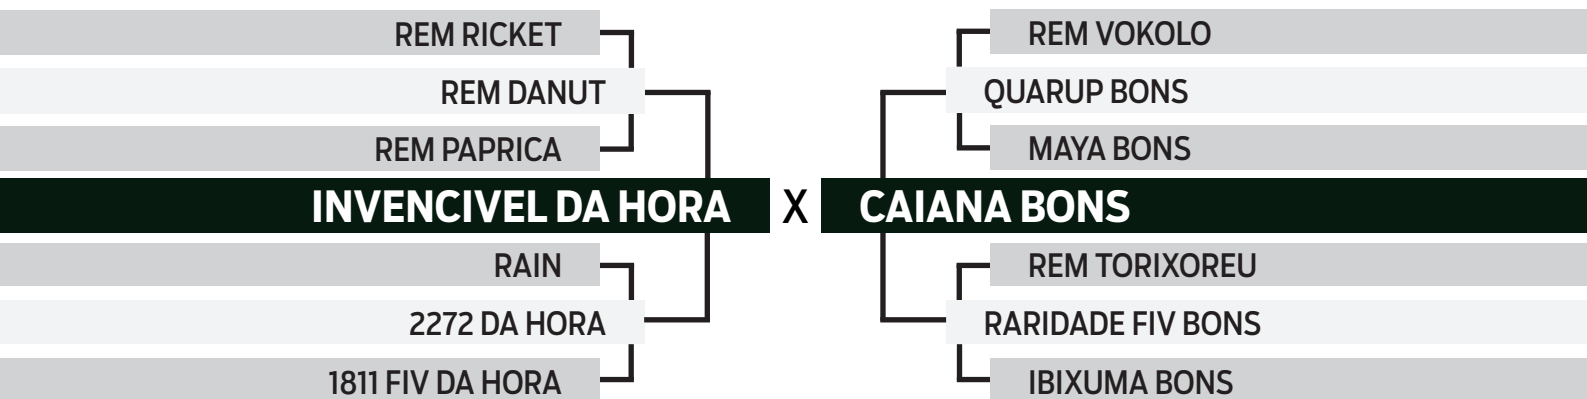

CLIQUE AQUI

PARA VER O VÍDEO DO LOTE

ESPECIAL BONSUCESSO

geração 2023

31

ESNOBE BONS

SEXO: MACHO • REG: BONS 5088 • RAÇA: NELORE PO • NASC.: 02/01/2024
PESO: 538 KG

	MGT _e	MP120	DP210	DP450	DPE365	DPN	DSTAY	D3P	DAOL	DACAB
TOP INDICE	20.59	0.59	9.03	10.89	1.27	0.24	91.51	92.21	0.47	1.05
	10%	53%	14%	30%	5%	37%	1%	0.5%	41%	1%