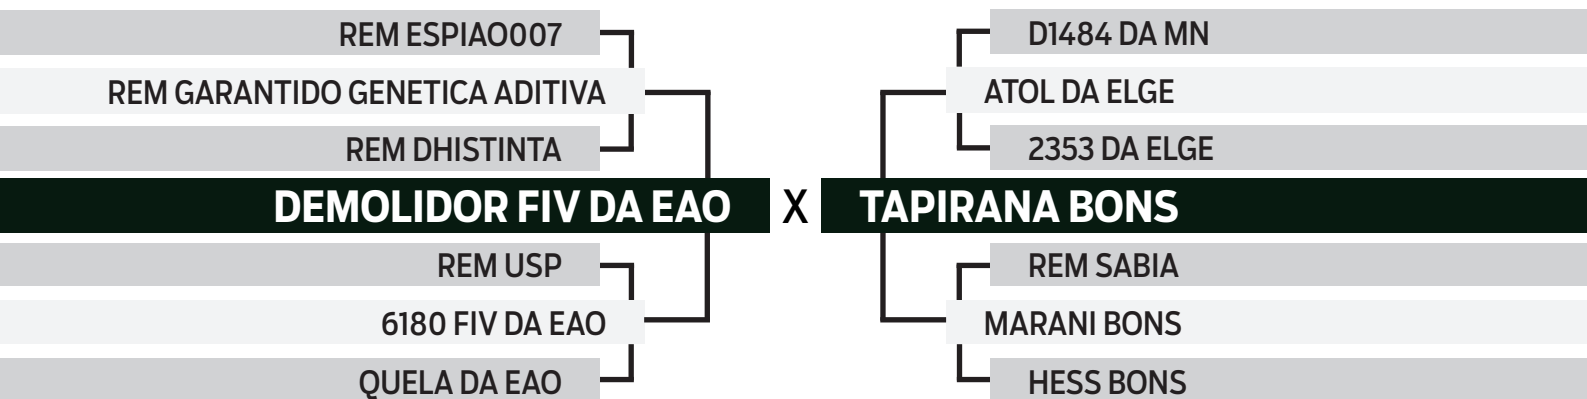

CLIQUE AQUI

PARA VER O VÍDEO DO LOTE

ESPECIAL BONSUCESSO

geração 2023

30

EURO FIV BONS

SEXO: MACHO • REG: BONS 5140 • RAÇA: NELORE PO • NASC.: 01/03/2024
PESO: 511 KG

	MGTe	MP120	DP210	DP450	DPE365	DPN	DSTAY	D3P	DAOL	DACAB
TOP INDICE	29.76	4.59	15.49	29.90	1.44	-0.21	89.41	82.39	4.63	1.56
	1%	2%	2%	2%	3%	12%	3%	14%	2%	0.1%