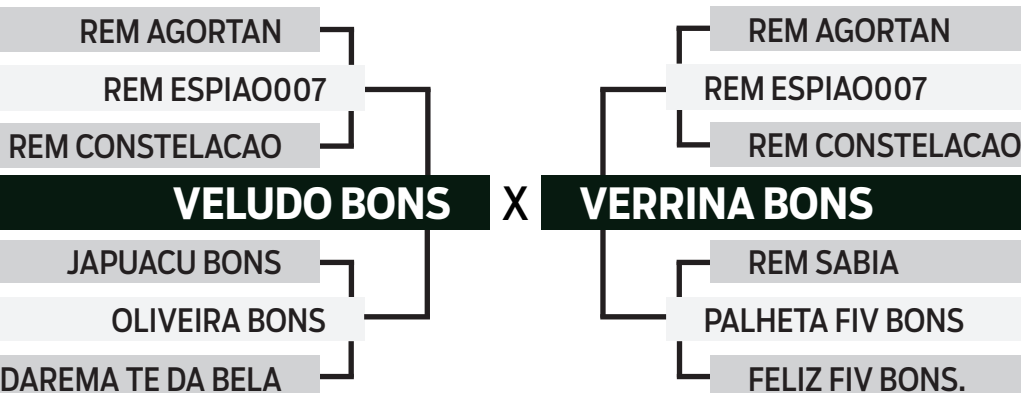

ESPECIAL BONSUCESSO

geração 2023

04

ESPERANZA BONS

SEXO: FÊMEA • REG: BONS 5085 • RAÇA: NELORE PO • NASC.: 31/12/2023
PESO: 433 KG

	MGT_e	MP120	DP210	DP450	DPE365	DPN	DSTAY	D3P	DAOL	DACAB
TOP INDICE	23.68	3.59	12.27	24.29	1.28	0.70	83.64	88.02	1.37	0.38
	5%	5%	6%	5%	5%	67%	9%	3%	24%	9%

	iABCZ	PD-ED	PS-ED	PM-EM	TMD	IPP	STAY	PE-365	AOL	ACAB	MAR	M
DECA INDICE	24.77	11.22	19.06	2.74	9.90	-30.06	39.24	1.053	2.374	3.549	0.79	3.225
	1	1	1	1	1	1	1	1	1	1	2	1
P%	0.5%	1%	2%	7%	0.5%	1%	3%	2%	6%	0.1%	18%	5%

	IQG	PN	TMD	PS	GPD	CFS	PES	STAY	IPP	AOL	EGS
TOP INDICE	29.545	0.578	9.904	19.055	7.84	5.514	1.549	39.236	-30.061	2.374	3.548
	2%	91%	2%	4%	11%	6%	3%	4%	1%	9%	0.5%