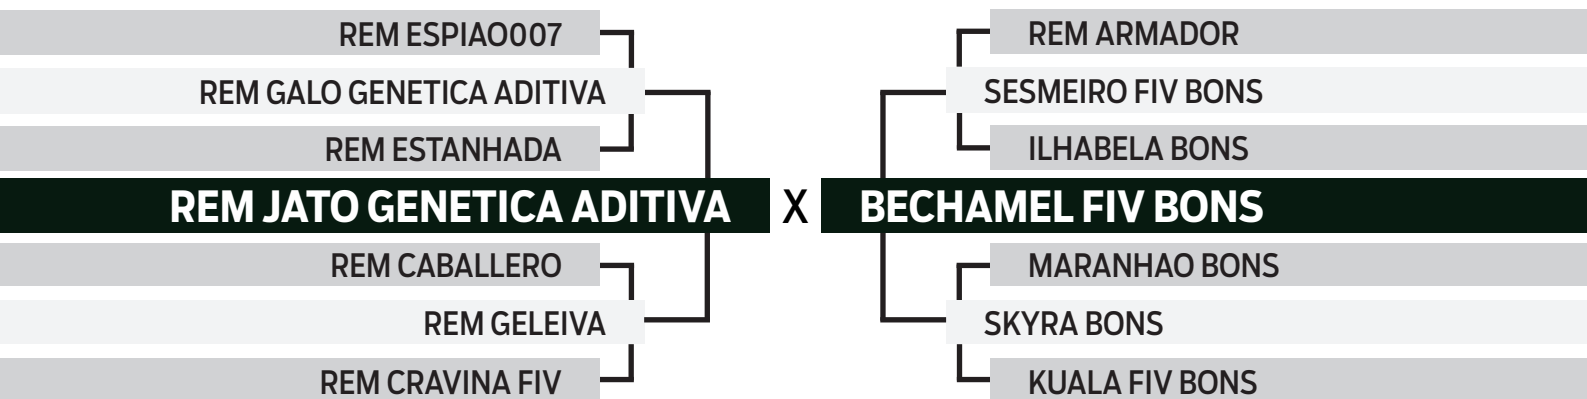

PARA VER O VÍDEO DO LOTE

ESPECIAL BONSUCESSO

geração 2023

08

EIXA BONS

SEXO: FÊMEA • REG: BONS 5064 • RAÇA: NELORE PO • NASC.: 11/12/2023
PESO: 396 KG

	MGT _e	MP120	DP210	DP450	DPE365	DPN	DSTAY	D3P	DAOL	DACAB
TOP INDICE	29.10	5.16	14.92	29.24	1.56	0.42	91.91	80.47	4.61	0.76
	1%	1%	3%	2%	3%	49%	1%	21%	2%	3%