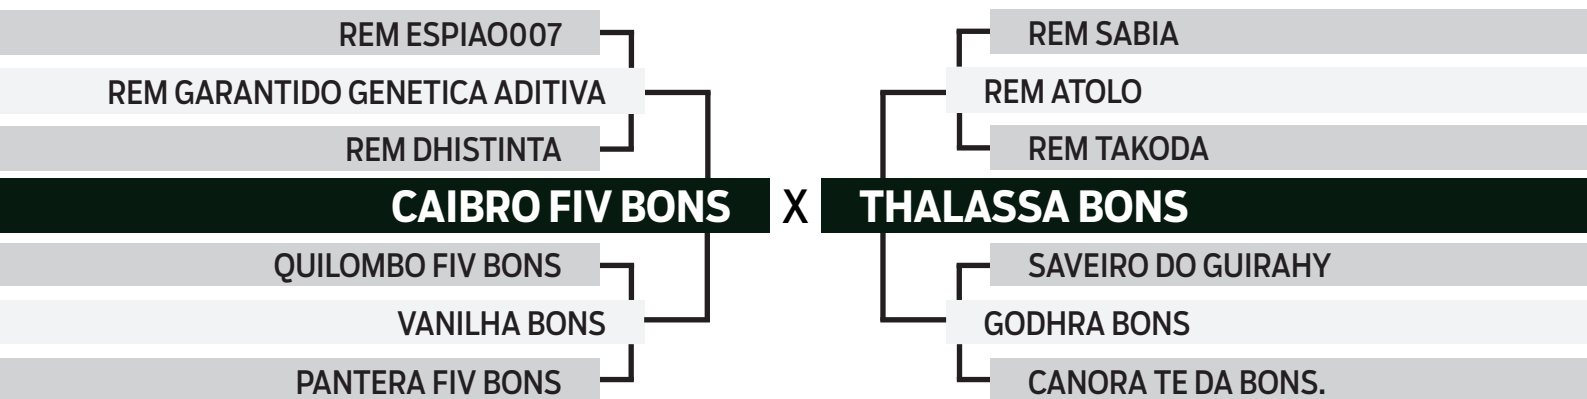

ESPECIAL BONSUCESSO

geração 2023

07

ETRURIA BONS

SEXO: FÊMEA • REG: BONS 5095 • RAÇA: NELORE PO • NASC.: 10/01/2024
PESO: 473 KG