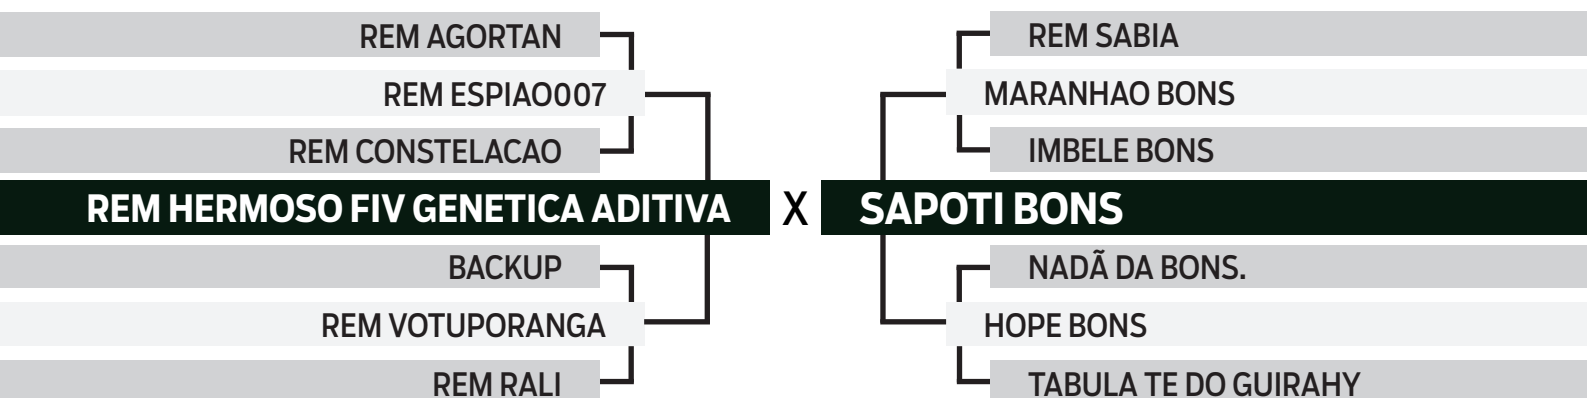

ESPECIAL BONSUCESSO

geração 2023

45

ACALANTO FIV DA FAZ. SAO CARLOS

SEXO: MACHO • REG: FSCC 1635 • RAÇA: NELORE PO • NASC.: 27/09/2023

PESO: 644 KG

	MGT _e	MP120	DP210	DP450	DPE365	DPN	DSTAY	D3P	DAOL	DACAB
TOP INDICE	23.72	1.65	14.71	29.58	1.84	0.17	85.58	64.95	2.89	1.17
	5%	26%	3%	2%	1%	33%	6%	80%	8%	0.5%