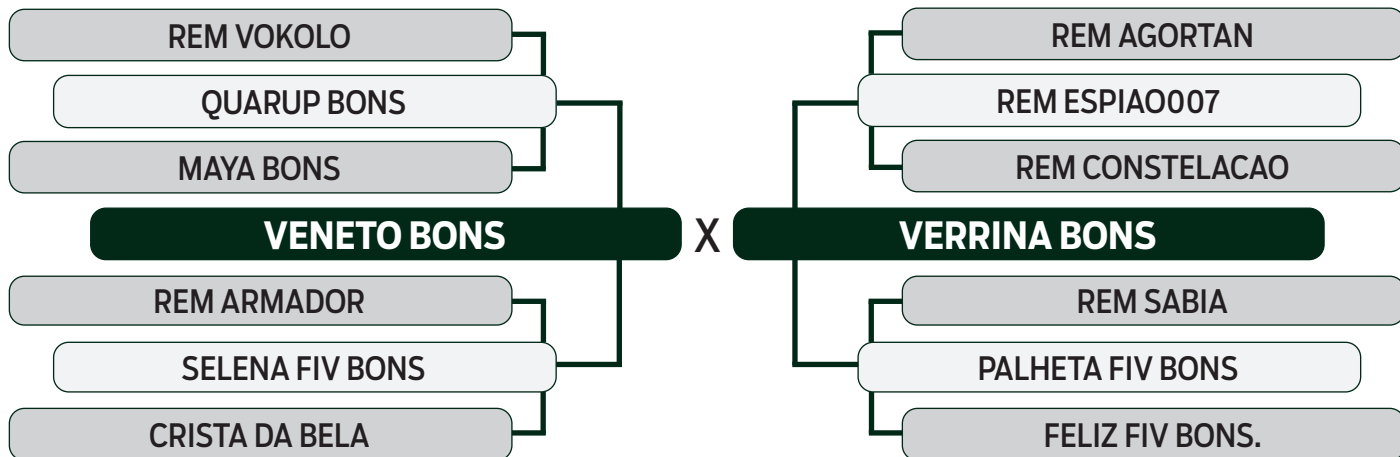

LEILÃO

2024

TRIO BONSUCESSO

BATERIA 02

32

DIX BONS

SEXO: MACHO - REG: BONS 4726 - RAÇA: NELORE PO - NASC.: 17/12/2022
PESO: 526 KG - PE: 33 CM