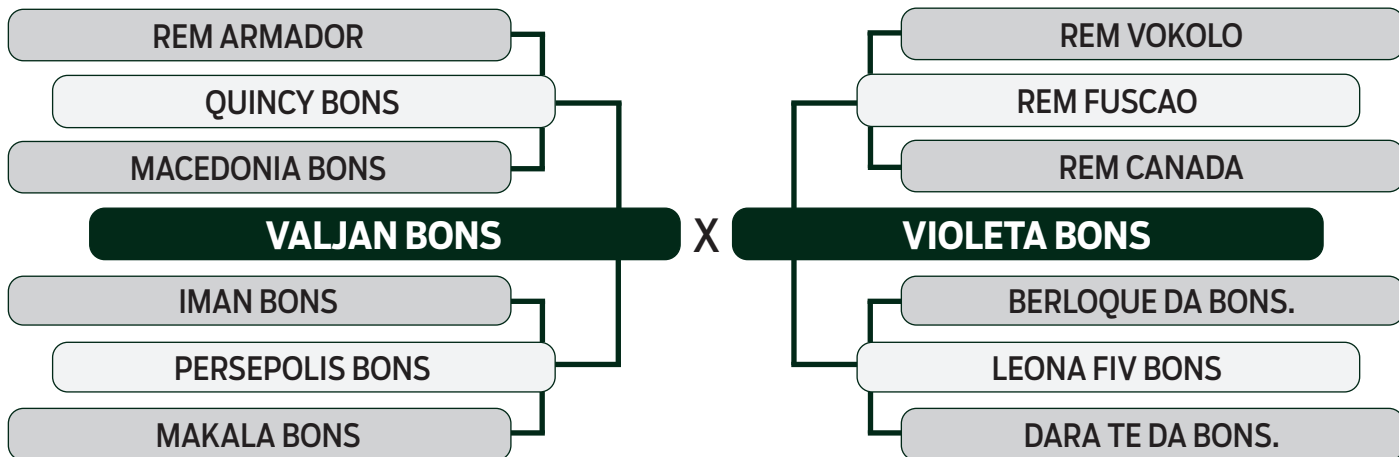

CLIQUE AQUI

PARA VER O VÍDEO DO LOTE

TRIO BONSUCESSO

BATERIA 06

51

DARGAI BONS

SEXO: MACHO - REG: BONS 4589 - RAÇA: NELORE PO - NASC.: 19/09/2022
PESO: 484 KG - PE: 32 CM

ANCP
VISUALIZE A
FICHA COMPLETA