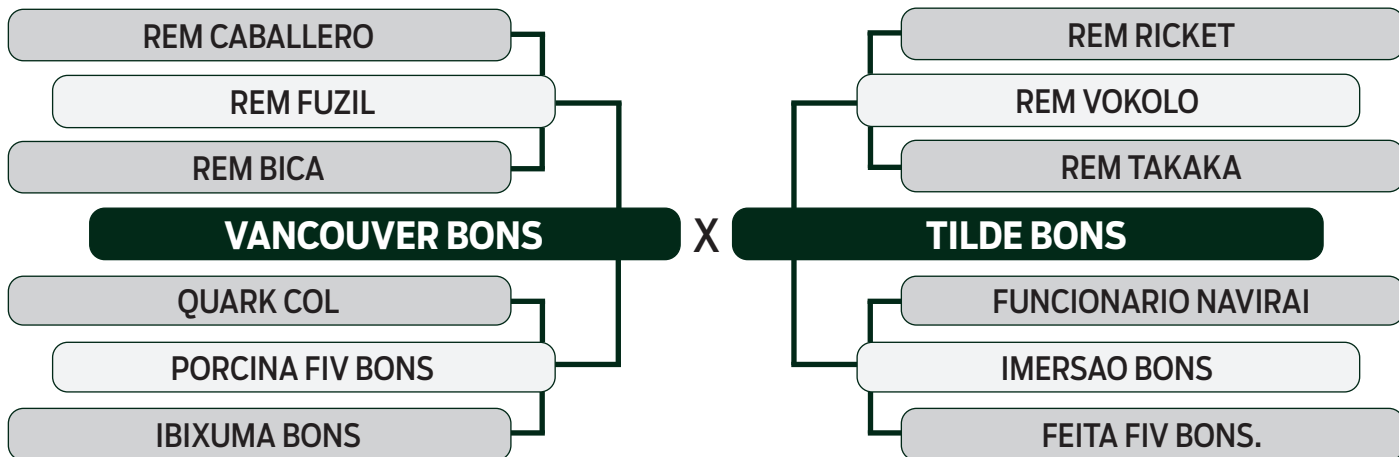

LEILÃO

2024

TRIO BONSUCESSO

INDIVIDUAL

11

DACO BONS

SEXO: MACHO - REG: BONS 4554 - RAÇA: NELORE PO - NASC.: 06/08/2022
PESO: 577 KG - PE: 35 CM

	MGT_e	MP120	DP210	DP450	DPE365	DAOL	DACAB	DSTAY	D3P	DPN
TOP ÍNDICE	19.24	2.58	9.90	16.30	0.40	4.19	0.41	84.51	66.52	1.59
	12%	12%	10%	14%	27%	2%	7%	6%	74%	96%

	iABCZ	PD-ED	PS-ED	PM-EM	TMD	IPP	STAY	PE-365	AOL	ACAB	MAR	M
DEGA ÍNDICE	15.89	6.77	15.21	3.34	7.46	-15.83	34.55	0.86	4.28	0.52	1.15	3.52
	1	1	1	1	1	1	2	1	1	4	1	1

	IQG	PD	TMD	PS	GPD	IPP	STAY	PES	AOL	EGS	RD
TOP ÍNDICE	25.895	5.957	7.393	15.141	9.184	-14.914	35.465	0.755	4.317	0.453	1.414
	4%	17%	4%	7%	5%	14%	15%	19%	0.5%	35%	4%