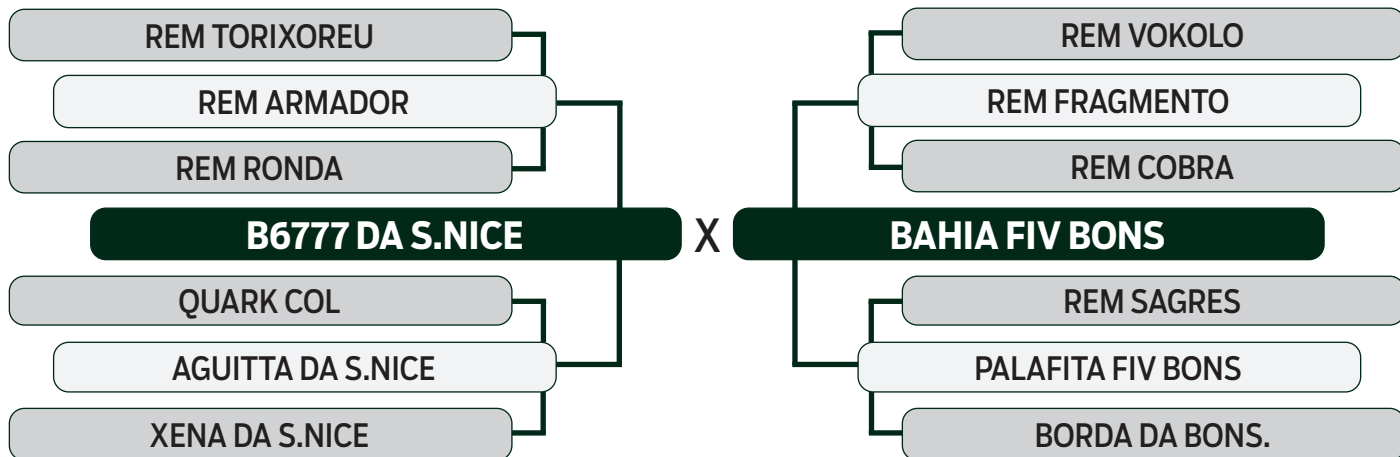

LEILÃO

2024

TRIO BONSUCESSO

BATERIA 07

56

DARIN BONS

SEXO: MACHO - REG: BONS 4599 - RAÇA: NELORE PO - NASC.: 25/09/2022
PESO: 525 KG - PE: 35 CM