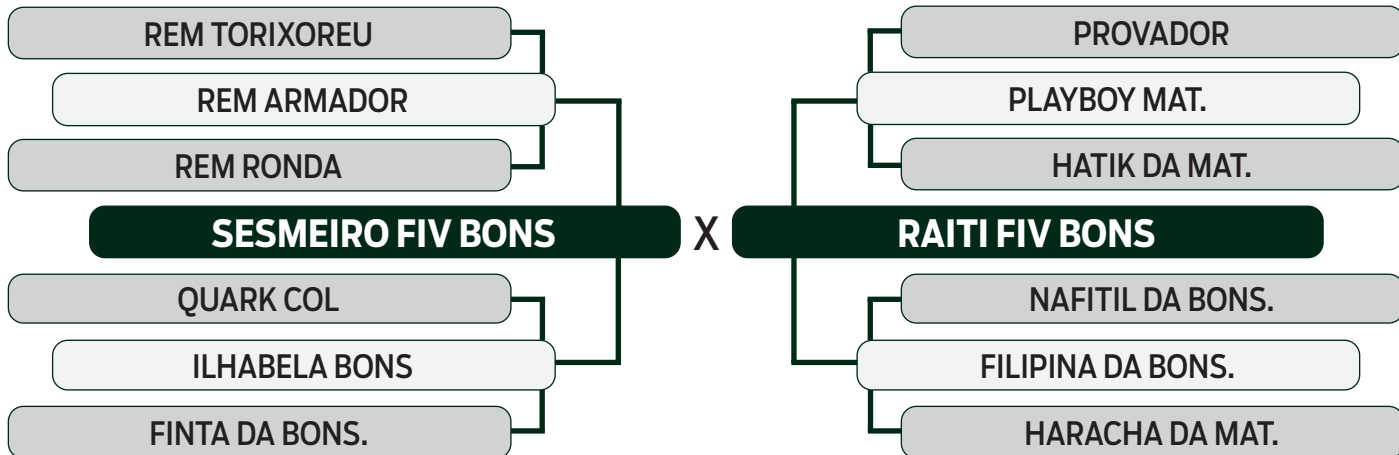

CLIQUE AQUI

PARA VER O VÍDEO DO LOTE

TRIO BONSUCESSO

BATERIA 02

35

DESENHO FIV BONS

SEXO: MACHO - REG: BONS 4677 - RAÇA: NELORE PO - NASC.: 11/11/2022
PESO: 537 KG - PE: 26 CM

	MGTe	MP120	DP210	DP450	DPE365	DAOL	DACAB	DSTAY	D3P	DPN
TOP ÍNDICE	21.74	3.41	12.29	20.55	0.55	2.85	0.37	87.73	72.10	-0.51
	7%	5%	5%	8%	21%	8%	8%	3%	55%	5%