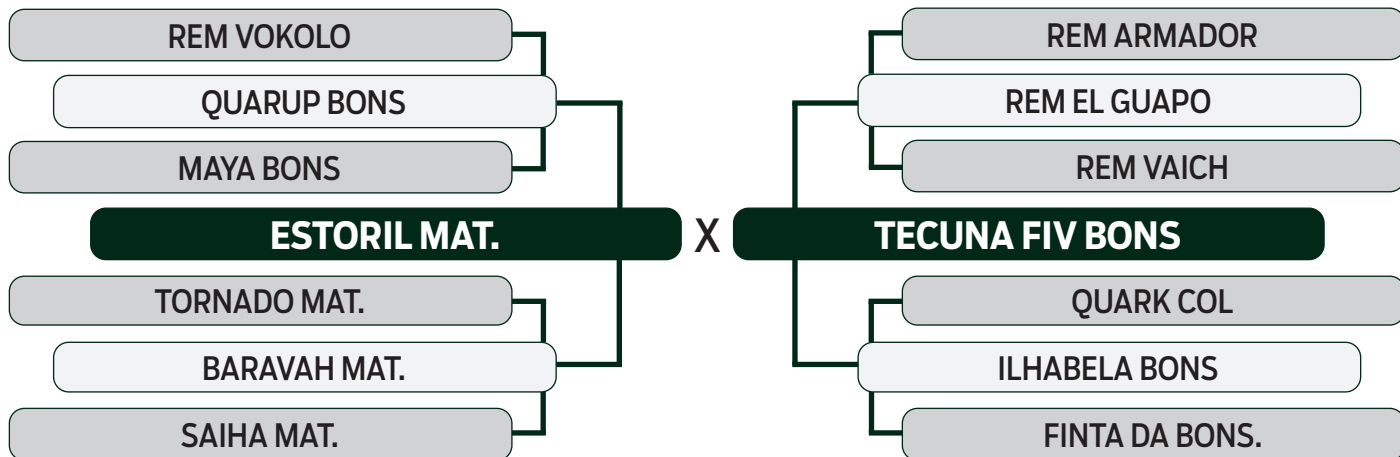

TRIO BONSUCESSO

BATERIA 07

57

DESTINO BONS

SEXO: MACHO - REG: BONS 4690 - RAÇA: NELORE PO - NASC.: 25/11/2022
PESO: 500 KG - PE: 34 CM

	MGT_e	MP120	DP210	DP450	DPE365	DAOL	DACAB	DSTAY	D3P	DPN
TOP ÍNDICE	25.49	5.29	9.10	19.84	1.62	4.43	1.05	86.97	85.67	0.20
	3%	1%	12%	9%	2%	2%	0.5%	4%	6%	34%

	iABCZ	PD-ED	PS-ED	PM-EM	TMD	IPP	STAY	PE-365	AOL	ACAB	MAR	M
DECA ÍNDICE	25.93	7.62	24.04	5.51	10.91	-22.17	41.24	1.35	4.88	4.06	1.74	5.38
	1	1	1	1	1	1	1	1	1	1	1	1

	IQG	PD	TMD	PS	GPD	IPP	STAY	PES	AOL	EGS	RD
TOP ÍNDICE	50.309	7.628	10.849	26.094	18.466	-25.577	42.203	2.016	4.731	3.844	1.543
	0.1%	8%	0.5%	0.5%	0.1%	2%	0.5%	0.5%	0.1%	0.1%	3%