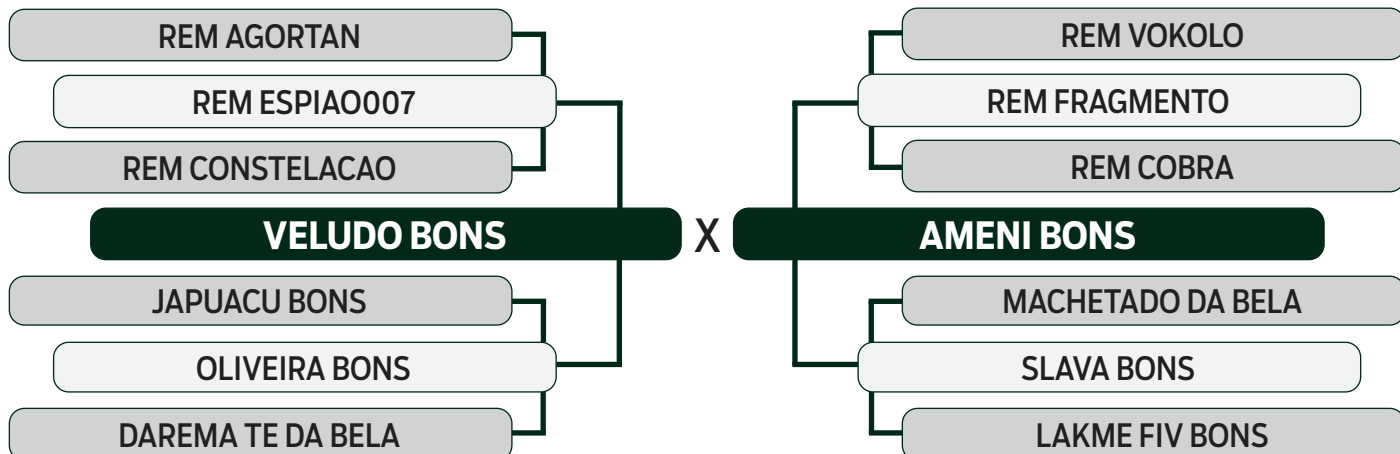

CLIQUE AQUI

PARA VER O VÍDEO DO LOTE

TRIO BONSUCESSO

BATERIA 05

49

DIRETOR BONS

SEXO: MACHO - REG: BONS 4735 - RAÇA: NELORE PO - NASC.: 19/12/2022
PESO: 479 KG - PE: 32 CM

	MGTe	MP120	DP210	DP450	DPE365	DAOL	DACAB	DSTAY	D3P	DPN
TOP ÍNDICE	20.55	4.74	7.94	21.56	1.25	3.06	-0.11	82.28	74.78	1.33
	9%	2%	16%	6%	5%	7%	70%	9%	44%	92%