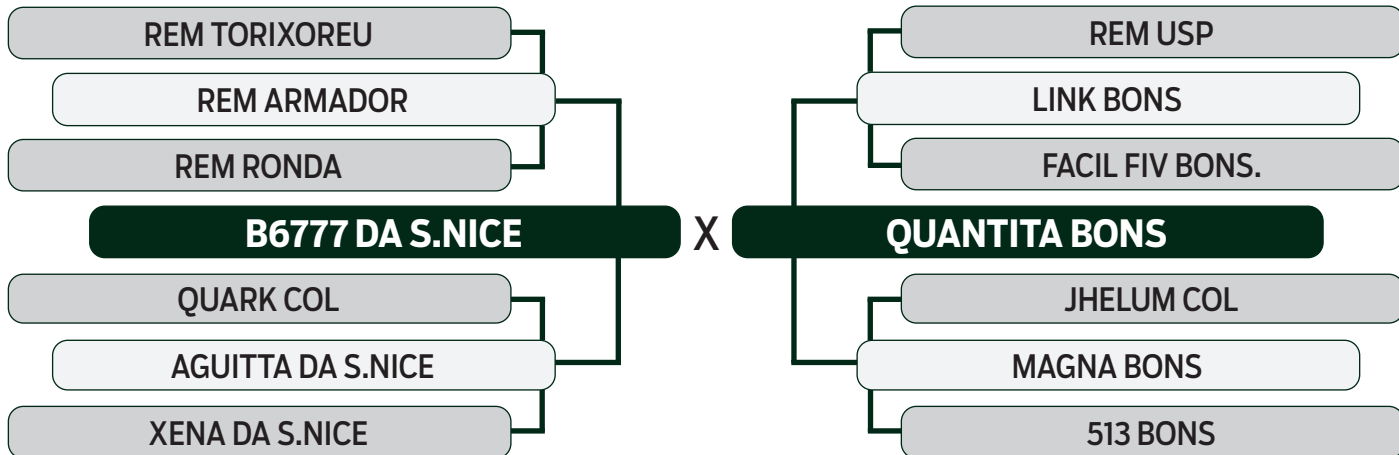

CLIQUE AQUI

PARA VER O VÍDEO DO LOTE

TRIO BONSUCESSO

INDIVIDUAL

22

DEDAL BONS

SEXO: MACHO - REG: BONS 4639 - RAÇA: NELORE PO - NASC.: 29/10/2022
PESO: 589 KG - PE: 35 CM

	MGTe	MP120	DP210	DP450	DPE365	DAOL	DACAB	DSTAY	D3P	DPN
TOP ÍNDICE	28.53	8.12	17.03	30.30	1.58	1.98	1.06	87.14	76.54	1.20
	1%	0.1%	1%	1%	2%	15%	0.5%	3%	36%	89%