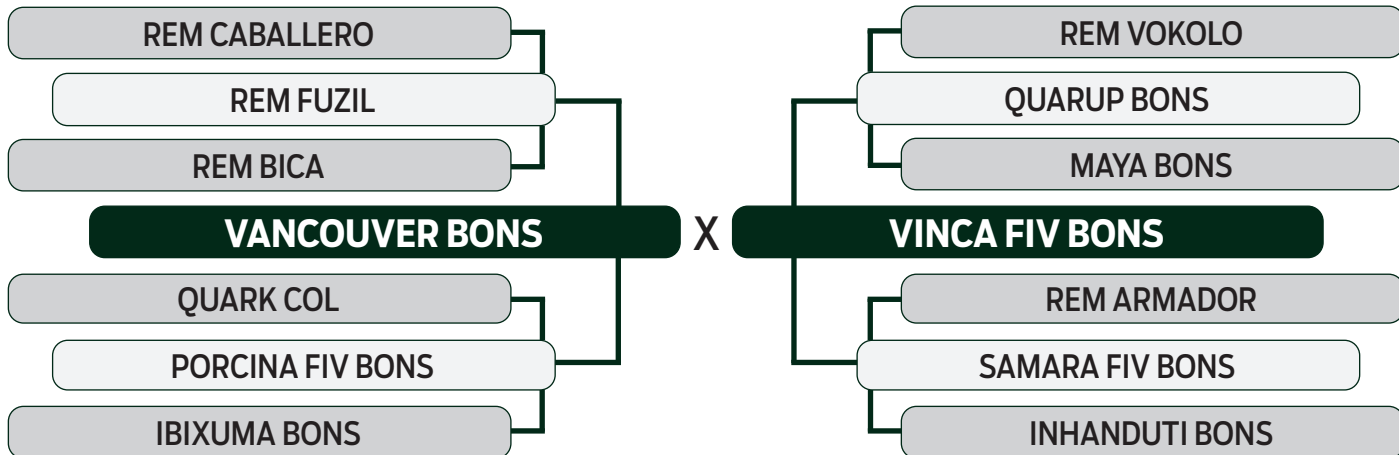

LEILÃO

2024

TRIO BONSUCESSO

INDIVIDUAL

18

DECANO BONS

SEXO: MACHO - REG: BONS 4626 - RAÇA: NELORE PO - NASC.: 12/10/2022
PESO: 619 KG - PE: 37 CM

	MGT_e	MP120	DP210	DP450	DPE365	DAOL	DACAB	DSTAY	D3P	DPN
TOP ÍNDICE	27.52	5.40	16.27	27.53	1.08	5.98	-0.34	80.63	81.32	1.71
	2%	1%	2%	2%	7%	0.5%	96%	12%	17%	97%

	iABCZ	PD-ED	PS-ED	PM-EM	TMD	IPP	STAY	PE-365	AOL	ACAB	MAR	M
DECA ÍNDICE	25.09	14.41	26.00	3.56	11.25	-24.62	35.58	1.27	4.85	-0.79	-1.13	2.42
	1	1	1	1	1	1	2	1	1	8	10	2

	IQG	PD	TMD	PS	GPD	IPP	STAY	PES	AOL	EGS	RD
TOP ÍNDICE	35.102	13.684	11.305	25.877	12.193	-20.095	38.709	1.827	5.026	-0.636	-0.081
	0.5%	0.5%	0.5%	0.5%	1%	6%	4%	0.5%	0.1%	73%	48%