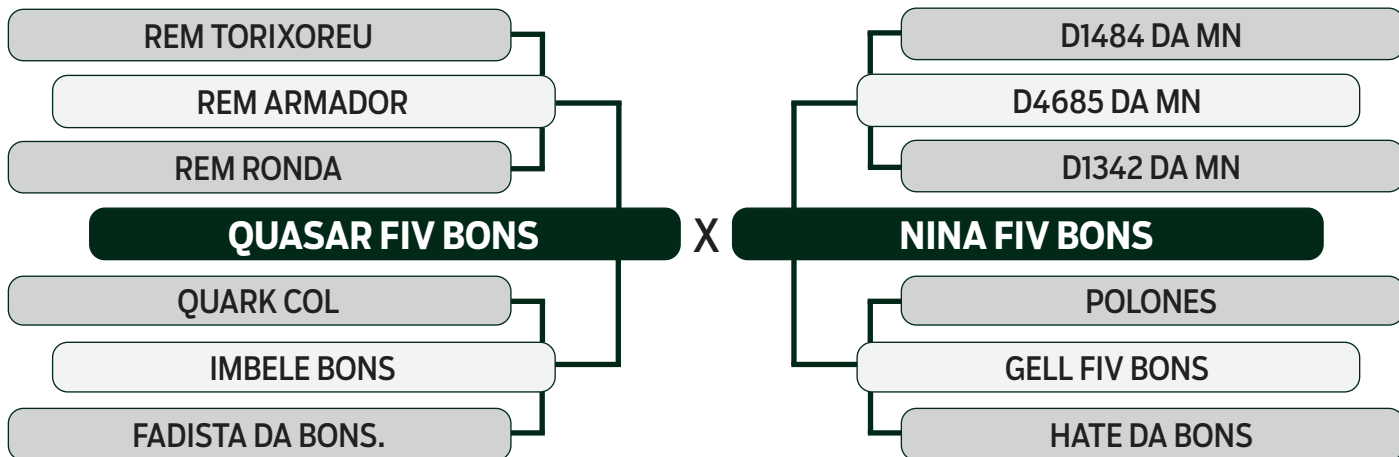

LEILÃO

2024

TRIO BONSUCESSO

INDIVIDUAL

1000

APOLO BONS

SEXO: MACHO - REG: BONN 3179 - RAÇA: NELORE PO - NASC.: 17/12/2020
PESO: 1073 KG - PE: 42 CM