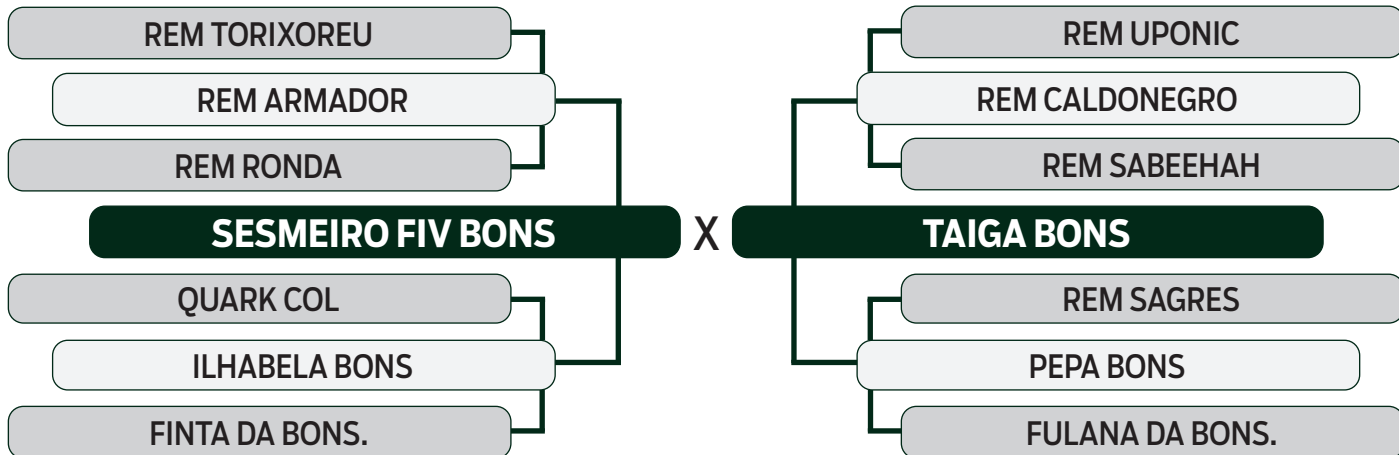

LEILÃO

2024

TRIO BONSUCESSO

BATERIA 01

28

DERBY FIV BONS

SEXO: MACHO - REG: BONS 4655 - RAÇA: NELORE PO - NASC.: 04/11/2022
PESO: 553 KG - PE: 34 CM