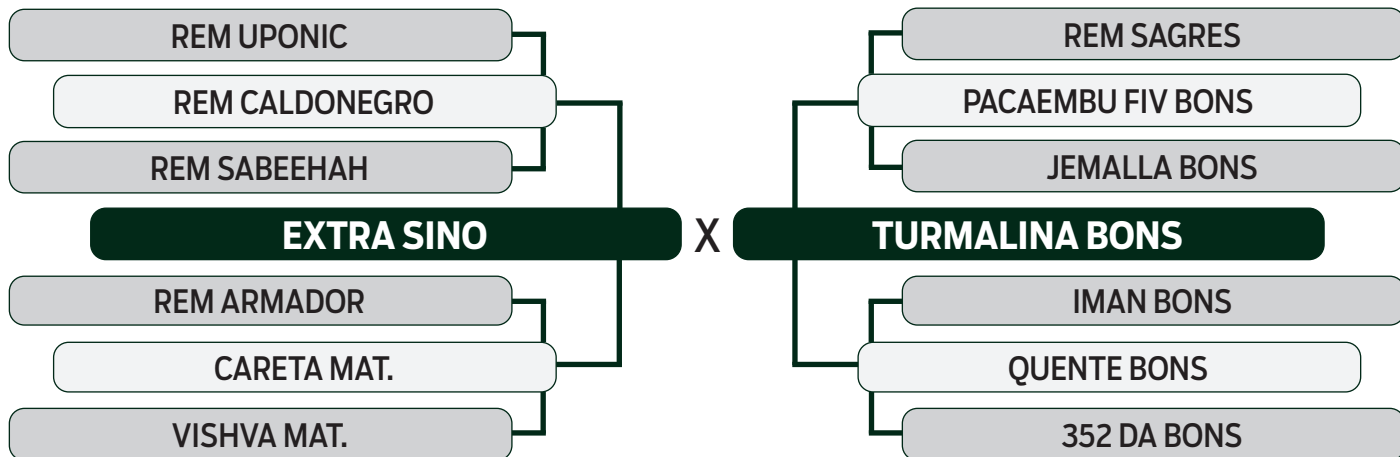

CLIQUE AQUI

PARA VER O VÍDEO DO LOTE

TRIO BONSUCESSO

BATERIA 03

39

DARDO BONS

SEXO: MACHO - REG: BONS 4585 - RAÇA: NELORE PO - NASC.: 14/09/2022
PESO: 535 KG - PE: 37 CM

ANCP
VISUALIZE A
FICHA COMPLETA