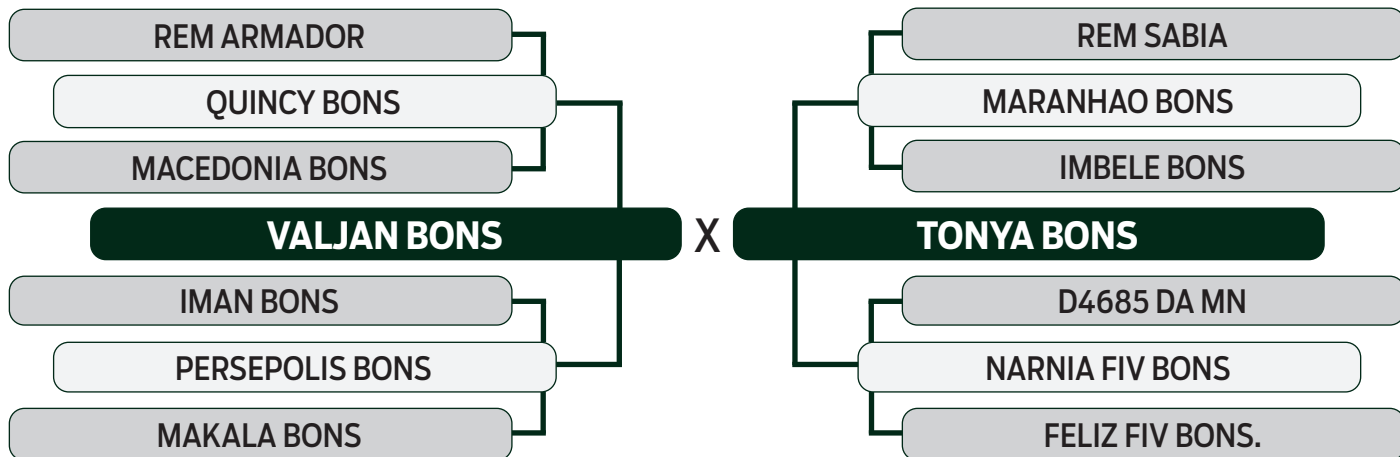

CLIQUE AQUI

PARA VER O VÍDEO DO LOTE

TRIO BONSUCESSO

BATERIA 05

47

DOLEIRO BONS

SEXO: MACHO - REG: BONS 4747 - RAÇA: NELORE PO - NASC.: 20/12/2022
PESO: 487 KG - PE: 28 CM

	MGT _e	MP120	DP210	DP450	DPE365	DAOL	DACAB	DSTAY	D3P	DPN
TOP ÍNDICE	23.23	4.15	11.72	23.08	1.09	2.75	-0.21	87.16	80.41	1.92
	5%	3%	6%	5%	7%	8%	85%	3%	21%	98%