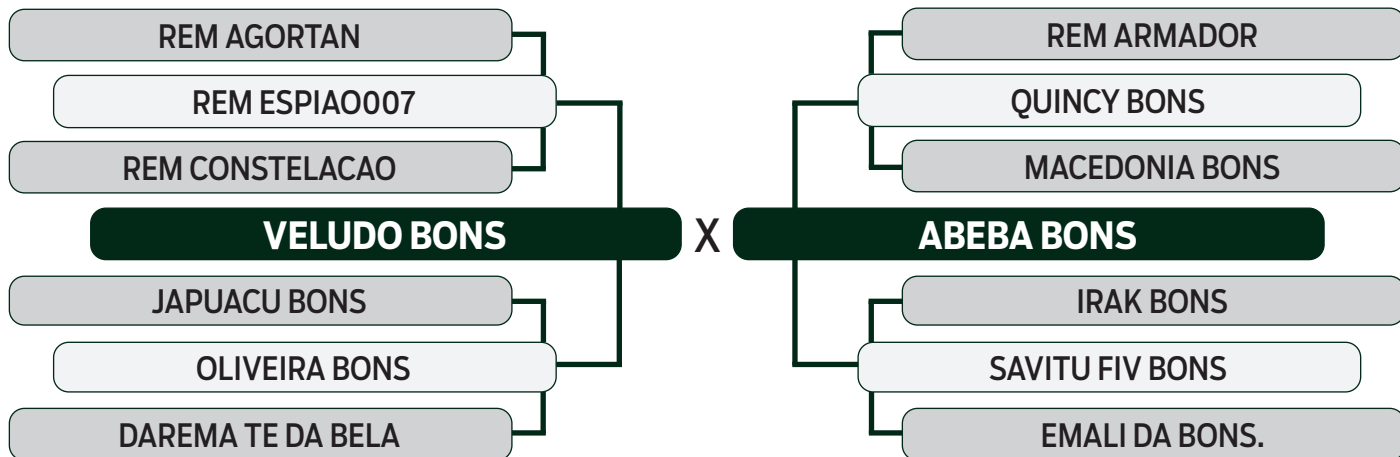

LEILÃO

2024

TRIO BONSUCESSO

INDIVIDUAL

37

DAVO BONS

SEXO: MACHO - REG: BONS 4602 - RAÇA: NELORE PO - NASC.: 25/09/2022
PESO: 573 KG - PE: 30 CM

ANCP
VISUALIZE A
FICHA COMPLETA