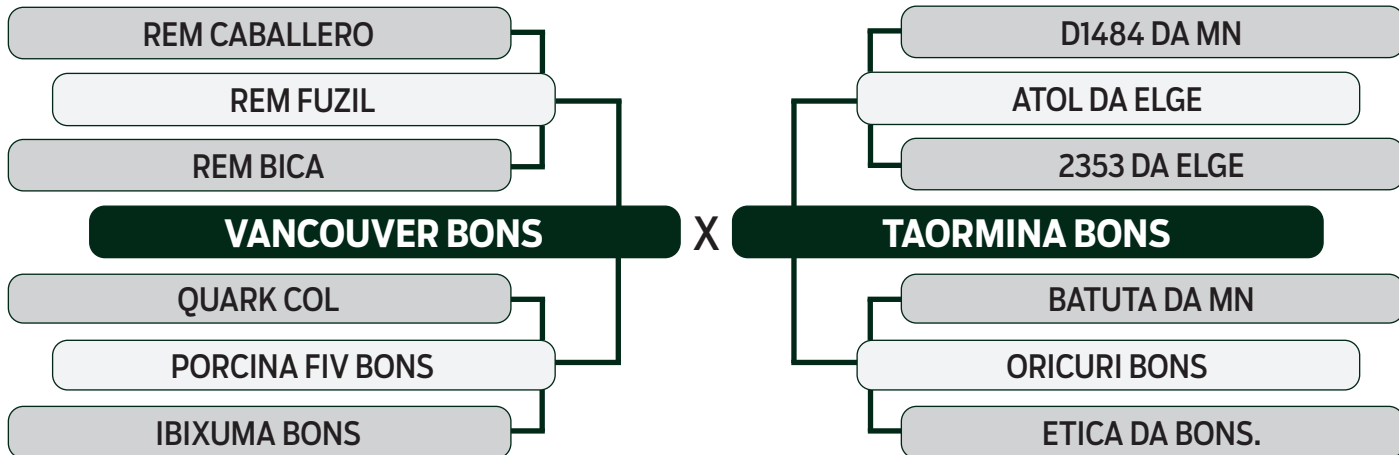

LEILÃO

2024

TRIO BONSUCESSO

INDIVIDUAL

06

DARMA BONS

SEXO: MACHO - REG: BONS 4588 - RAÇA: NELORE PO - NASC.: 19/09/2022
PESO: 602 KG - PE: 33 CM

	MGT_e	MP120	DP210	DP450	DPE365	DAOL	DACAB	DSTAY	D3P	DPN
TOP ÍNDICE	21.16	-0.34	15.18	24.50	0.08	1.91	0.77	82.28	76.03	1.85
	8%	82%	2%	4%	50%	16%	2%	9%	38%	98%

	iABCZ	PD-ED	PS-ED	PM-EM	TMD	IPP	STAY	PE-365	AOL	ACAB	MAR	M
DECA ÍNDICE	19.16	14.92	23.61	-0.67	6.48	-13.82	35.86	0.30	1.40	3.76	2.11	6.13
	1	1	1	8	1	2	1	3	2	1	1	1

	IQG	PD	TMD	PS	GPD	IPP	STAY	PES	AOL	EGS	RD
TOP ÍNDICE	24.464	14.321	6.826	23.408	9.087	-10.043	36.835	0.289	1.359	3.593	-0.949
	4%	0.1%	6%	0.5%	5%	27%	9%	45%	23%	0.1%	84%