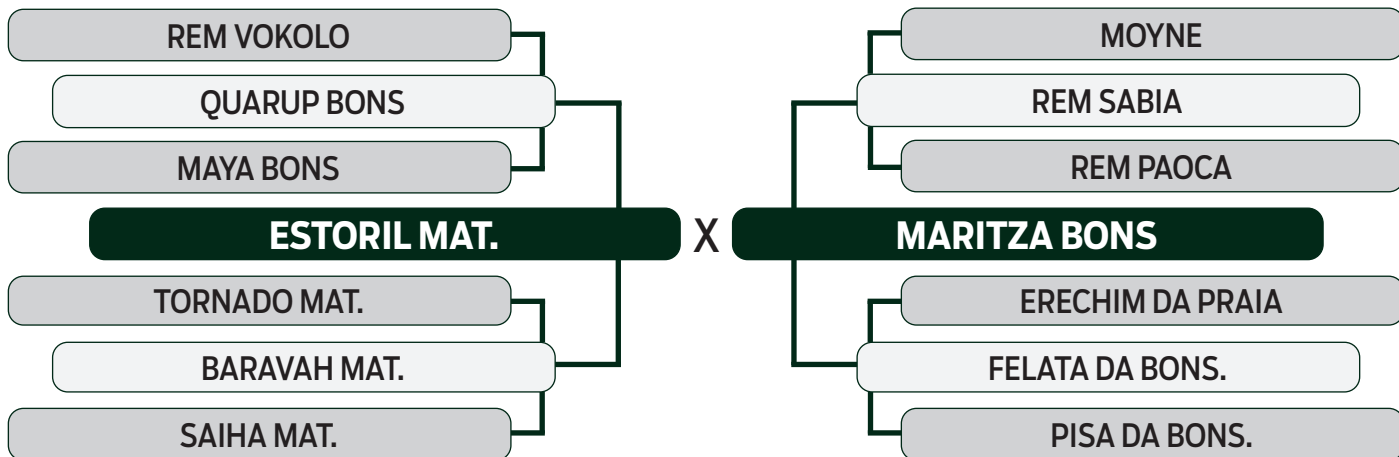

2024

TRIO BONSUCESSO

INDIVIDUAL

24

DESTILADO BONS

SEXO: MACHO - REG: BONS 4695 - RAÇA: NELORE PO - NASC.: 26/11/2022
PESO: 561 KG - PE: 40 CM

ANCP
VISUALIZE A
FICHA COMPLETA

	MGTe	MP120	DP210	DP450	DPE365	DAOL	DACAB	DSTAY	D3P	DPN
TOP ÍNDICE	23.70	1.70	11.40	22.41	1.91	2.89	0.57	89.41	80.22	0.55
	5%	25%	7%	6%	0.5%	8%	4%	2%	21%	56%