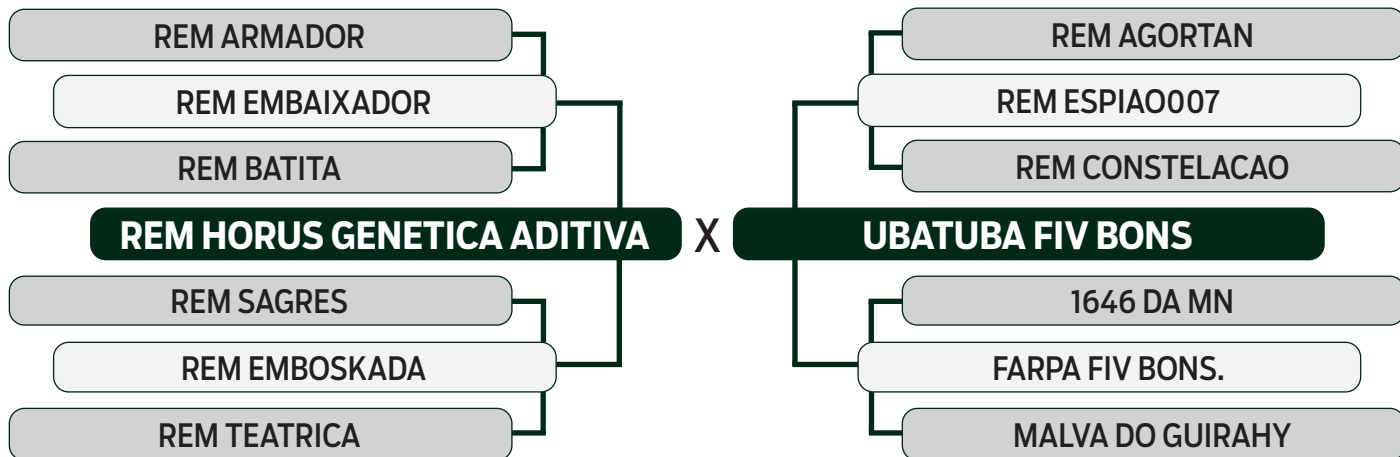

CLIQUE AQUI

PARA VER O VÍDEO DO LOTE

TRIO BONSUCESSO

BATERIA 07

54

DIFUSOR FIV BONS

SEXO: MACHO - REG: BONS 4709 - RAÇA: NELORE PO - NASC.: 10/12/2022
PESO: 557 KG - PE: 37 CM

	MGT _e	MP120	DP210	DP450	DPE365	DAOL	DACAB	DSTAY	D3P	DPN
TOP ÍNDICE	29.40	4.40	16.93	29.02	2.30	2.52	0.51	84.96	93.76	2.07
	1%	2%	1%	2%	0.1%	10%	5%	6%	0.1%	99%