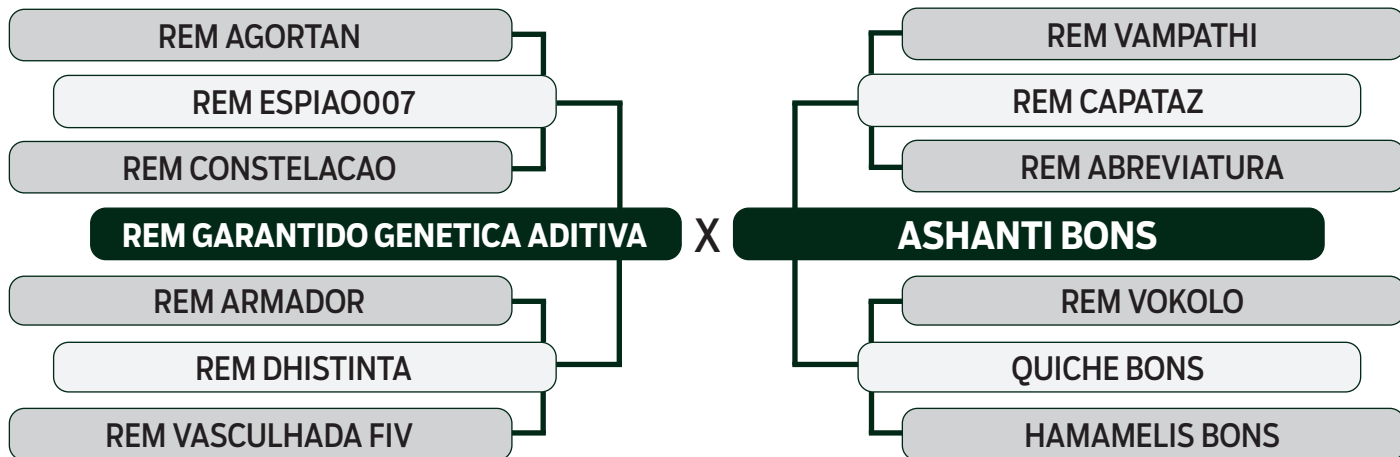

CLIQUE AQUI

PARA VER O VÍDEO DO LOTE

TRIO BONSUCESSO

BATERIA 04

44

DOGO BONS

SEXO: MACHO - REG: BONS 4753 - RAÇA: NELORE PO - NASC.: 28/12/2022
PESO: 491 KG - PE: 29 CM

	MGTe	MP120	DP210	DP450	DPE365	DAOL	DACAB	DSTAY	D3P	DPN
TOP ÍNDICE	27.00	1.74	16.89	24.27	0.87	4.74	0.95	81.97	87.82	2.02
	2%	24%	1%	4%	11%	2%	1%	10%	3%	99%