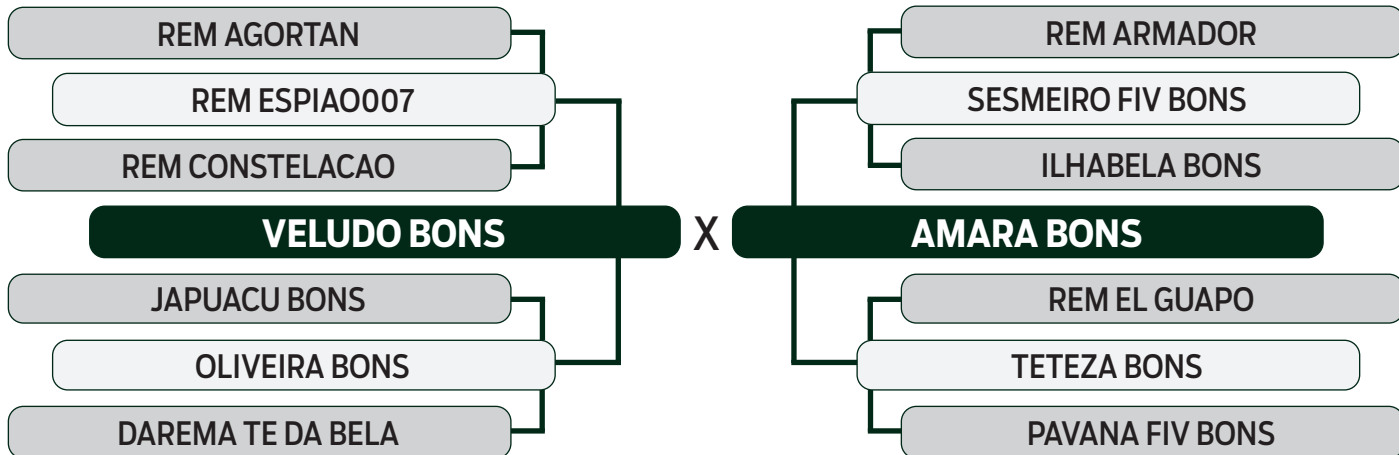

LEILÃO

2024

TRIO BONSUCESSO

INDIVIDUAL

08

DEGELO BONS

SEXO: MACHO - REG: BONS 4642 - RAÇA: NELORE PO - NASC.: 30/10/2022
PESO: 563 KG - PE: 32 CM

	MGTe	MP120	DP210	DP450	DPE365	DAOL	DACAB	DSTAY	D3P	DPN
TOP ÍNDICE	26.39	5.40	12.31	24.38	0.98	4.60	0.28	84.35	87.20	1.17
	2%	1%	5%	4%	9%	2%	11%	6%	4%	88%

	iABCZ	PD-ED	PS-ED	PM-EM	TMD	IPP	STAY	PE-365	AOL	ACAB	MAR	M
DEGA ÍNDICE	28.26	10.54	23.56	5.60	13.24	-38.62	39.21	0.92	4.22	3.98	1.87	5.42
	1	1	1	1	1	1	1	1	1	1	1	1

	IQG	PD	TMD	PS	GPD	IPP	STAY	PES	AOL	EGS	RD
TOP ÍNDICE	42.266	11.076	13.489	24.093	13.017	-33.324	39.862	1.171	4.017	3.937	0.888
	0.1%	1%	0.1%	0.5%	0.5%	0.5%	2%	6%	0.5%	0.1%	12%