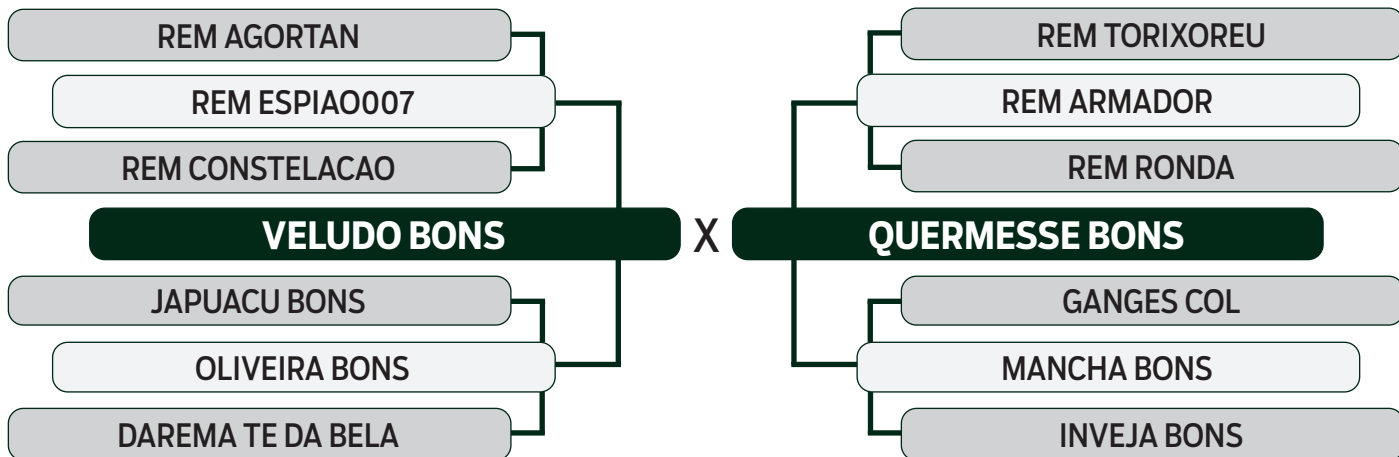

LEILÃO

2024

TRIO BONSUCESSO

INDIVIDUAL

43

DECRETO BONS

SEXO: MACHO - REG: BONS 4625 - RAÇA: NELORE PO - NASC.: 12/10/2022
PESO: 539 KG - PE: 32 CM

	MGT_e	MP120	DP210	DP450	DPE365	DAOL	DACAB	DSTAY	D3P	DPN
TOP ÍNDICE	22.09	2.67	9.67	16.38	0.58	2.33	0.20	89.22	90.05	0.09
	7%	11%	10%	14%	20%	12%	16%	2%	2%	27%

	iABCZ	PD-ED	PS-ED	PM-EM	TMD	IPP	STAY	PE-365	AOL	ACAB	MAR	M
DECA ÍNDICE	21.73	9.12	17.97	0.66	6.82	-20.34	42.60	0.77	2.88	1.57	0.39	2.04
	1	1	1	4	1	1	1	1	1	1	4	2

	IQG	PD	TMD	PS	GPD	IPP	STAY	PES	AOL	EGS	RD
TOP ÍNDICE	31.189	7.996	7.109	18.374	10.378	-20.613	42.661	0.842	2.894	1.677	0.279
	1%	7%	5%	3%	3%	6%	0.5%	15%	3%	7%	31%