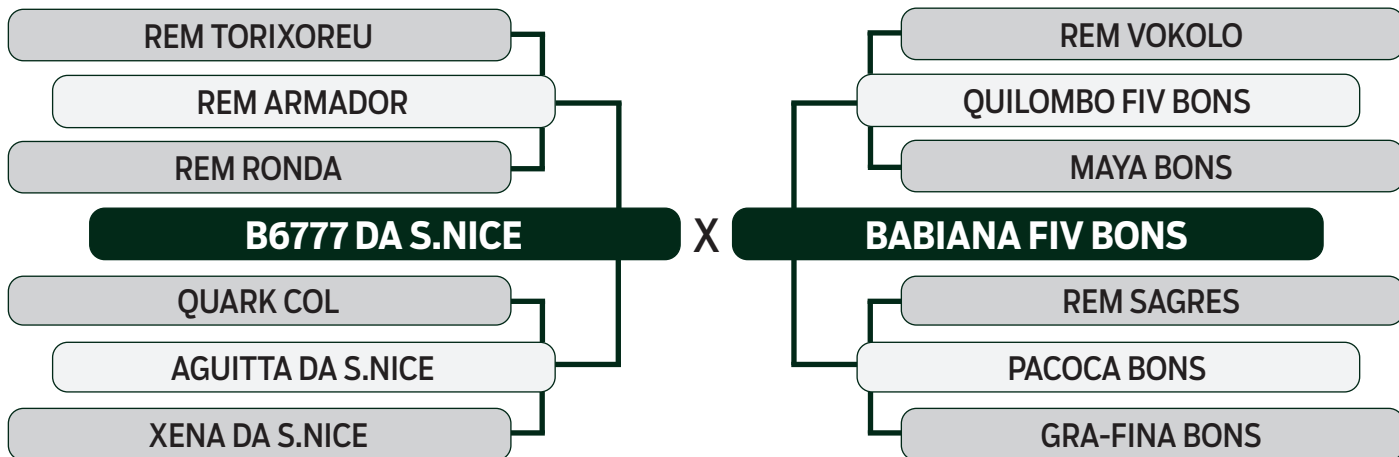

LEILÃO

2024

TRIO BONSUCESSO

INDIVIDUAL

60

DEVANEIO FIV BONS

SEXO: MACHO - REG: BONS 4708 - RAÇA: NELORE PO - NASC.: 10/12/2022
PESO: 480 KG - PE: 30 CM

	MGT_e	MP120	DP210	DP450	DPE365	DAOL	DACAB	DSTAY	D3P	DPN
TOP ÍNDICE	21.86	4.75	12.61	20.21	1.83	3.51	0.33	83.45	64.32	1.10
	7%	2%	5%	8%	1%	4%	9%	7%	81%	86%

	iABCZ	PD-ED	PS-ED	PM-EM	TMD	IPP	STAY	PE-365	AOL	ACAB	MAR	M
DECA ÍNDICE	24.39	9.91	18.83	6.23	12.33	-11.50	40.55	1.81	3.85	2.92	0.91	3.60
	1	1	1	1	1	2	1	1	1	1	2	1

	IQG	PD	TMD	PS	GPD	IPP	STAY	PES	AOL	EGS	RD
TOP ÍNDICE	39.221	9.467	12.037	18.831	9.364	-12.436	39.401	2.231	4.085	3.116	2.223
	0.5%	3%	0.1%	3%	5%	20%	3%	0.1%	0.5%	0.5%	0.5%