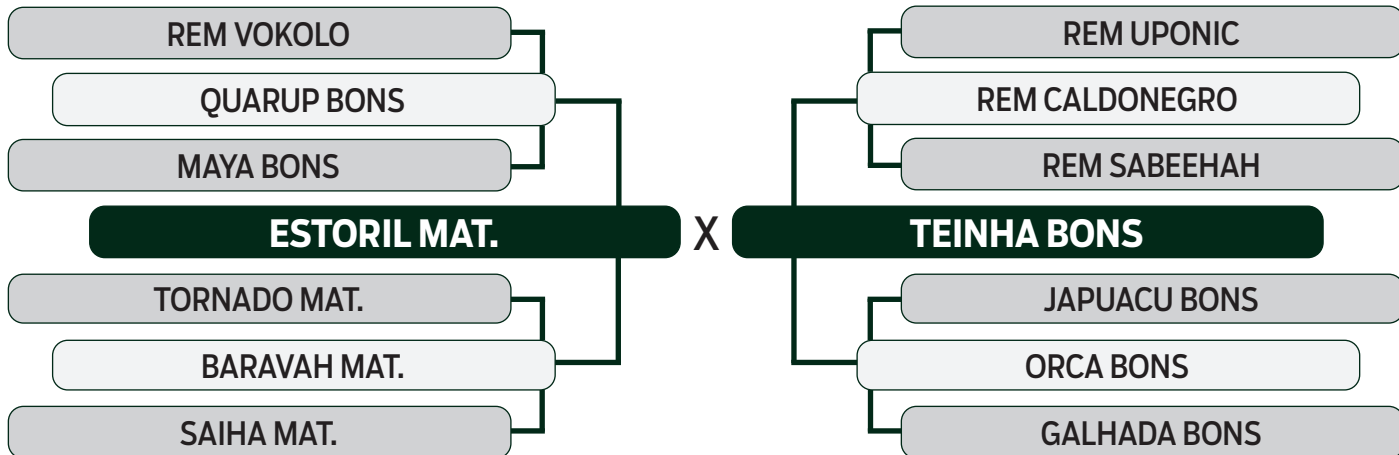

CLIQUE AQUI

PARA VER O VÍDEO DO LOTE

TRIO BONSUCESSO

INDIVIDUAL

15

DECIBEL BONS

SEXO: MACHO - REG: BONS 4692 - RAÇA: NELORE PO - NASC.: 25/11/2022
PESO: 569 KG - PE: 37 CM

	MGT _e	MP120	DP210	DP450	DPE365	DAOL	DACAB	DSTAY	D3P	DPN
TOP ÍNDICE	22.19	1.22	13.30	17.55	1.01	2.49	0.29	86.21	83.54	1.30
	6%	36%	4%	12%	8%	10%	11%	4%	11%	91%