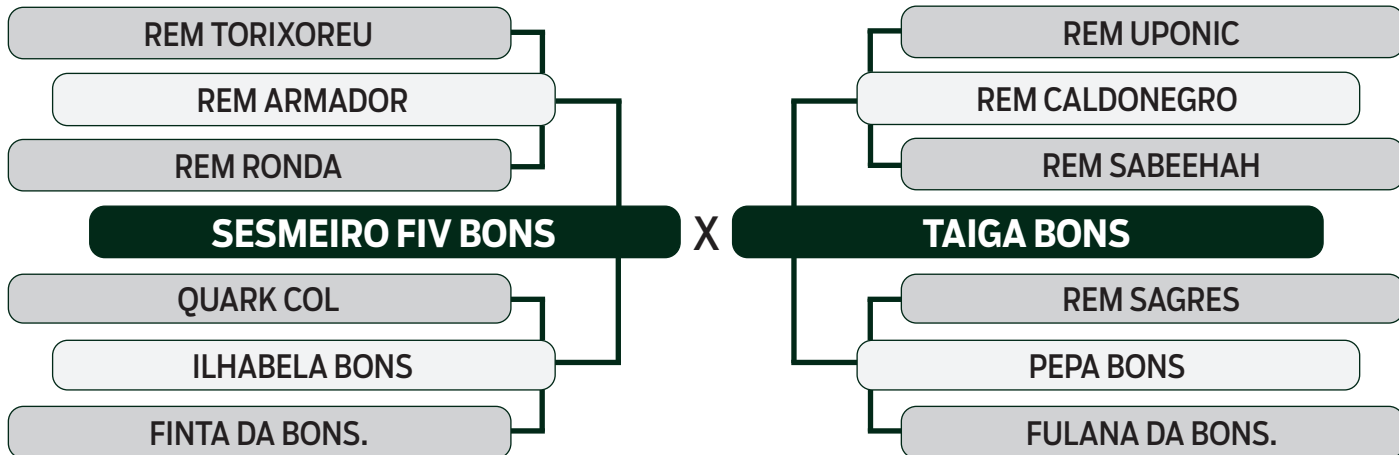

LEILÃO

2024

TRIO BONSUCESSO

INDIVIDUAL

30

DERAC FIV BONS

SEXO: MACHO - REG: BONS 4650 - RAÇA: NELORE PO - NASC.: 02/11/2022
PESO: 591 KG - PE: 35 CM