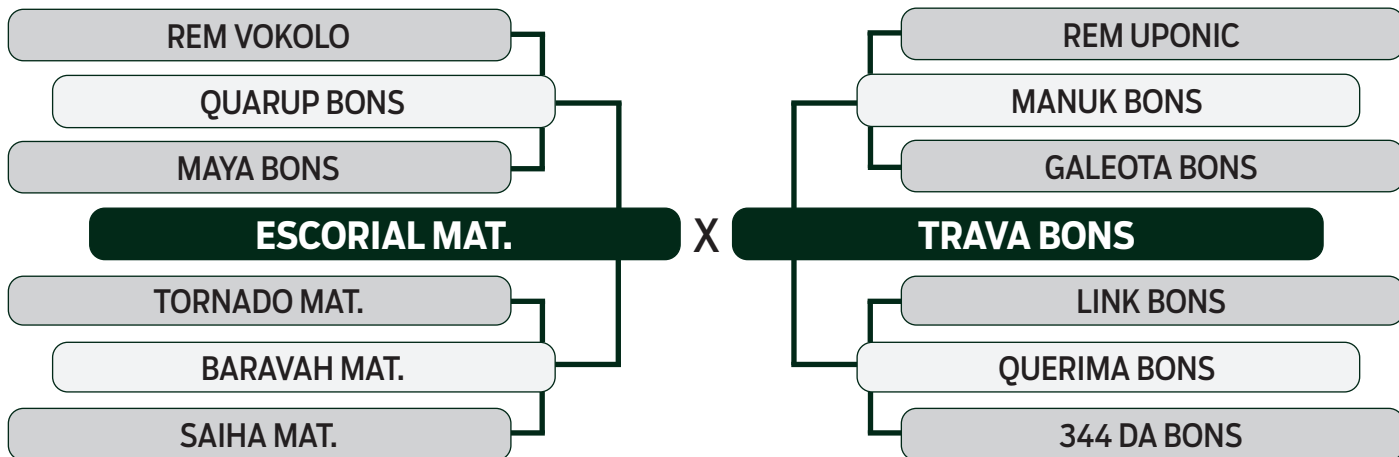

LEILÃO

2024

TRIO BONSUCESSO

INDIVIDUAL

58

DRIBLE BONS

SEXO: MACHO - REG: BONS 4611 - RAÇA: NELORE PO - NASC.: 03/10/2022
PESO: 569 KG - PE: 29 CM

	MGTe	MP120	DP210	DP450	DPE365	DAOL	DACAB	DSTAY	D3P	DPN
TOP ÍNDICE	21.71	3.34	12.26	25.95	0.53	4.54	0.53	74.63	70.74	0.89
	7%	6%	5%	3%	22%	2%	4%	22%	60%	77%

	iABCZ	PD-ED	PS-ED	PM-EM	TMD	IPP	STAY	PE-365	AOL	ACAB	MAR	M
DECA ÍNDICE	23.43	13.46	25.24	4.18	11.13	-11.85	36.32	1.06	4.75	1.50	2.15	1.74
	1	1	1	1	1	2	1	1	1	1	1	2

	IQG	PD	TMD	PS	GPD	IPP	STAY	PES	AOL	EGS	RD
TOP ÍNDICE	34.272	13.497	11.090	25.412	11.915	-15.137	38.431	0.980	4.946	1.306	0.473
	0.5%	0.5%	0.5%	0.5%	1%	14%	4%	11%	0.1%	13%	24%