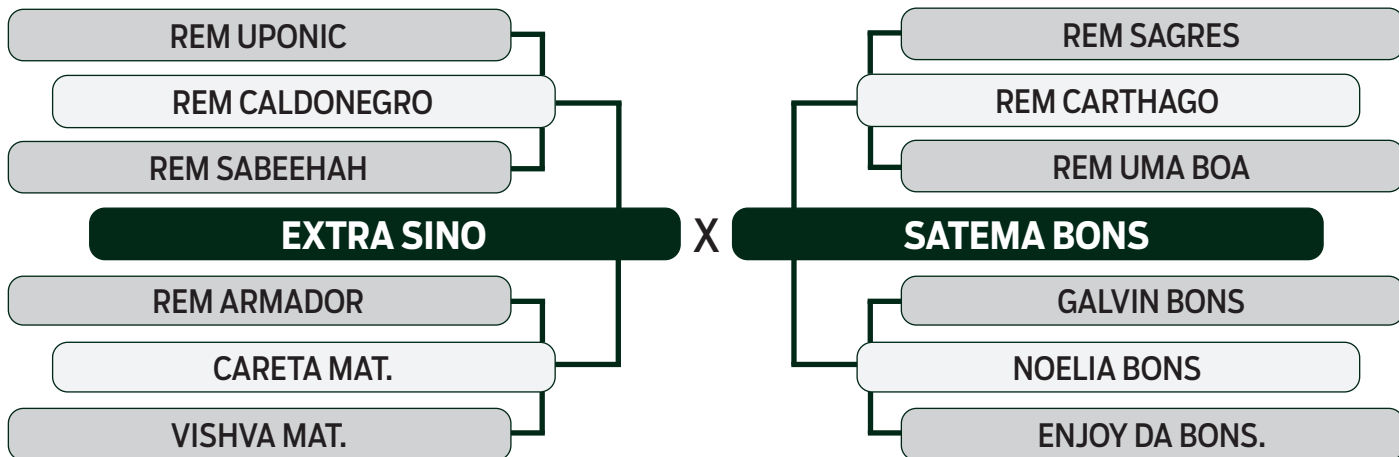

LEILÃO

2024

TRIO BONSUCESSO

INDIVIDUAL

61

DANTE BONS

SEXO: MACHO - REG: BONS 4582 - RAÇA: NELORE PO - NASC.: 13/09/2022
PESO: 625 KG - PE: 33 CM