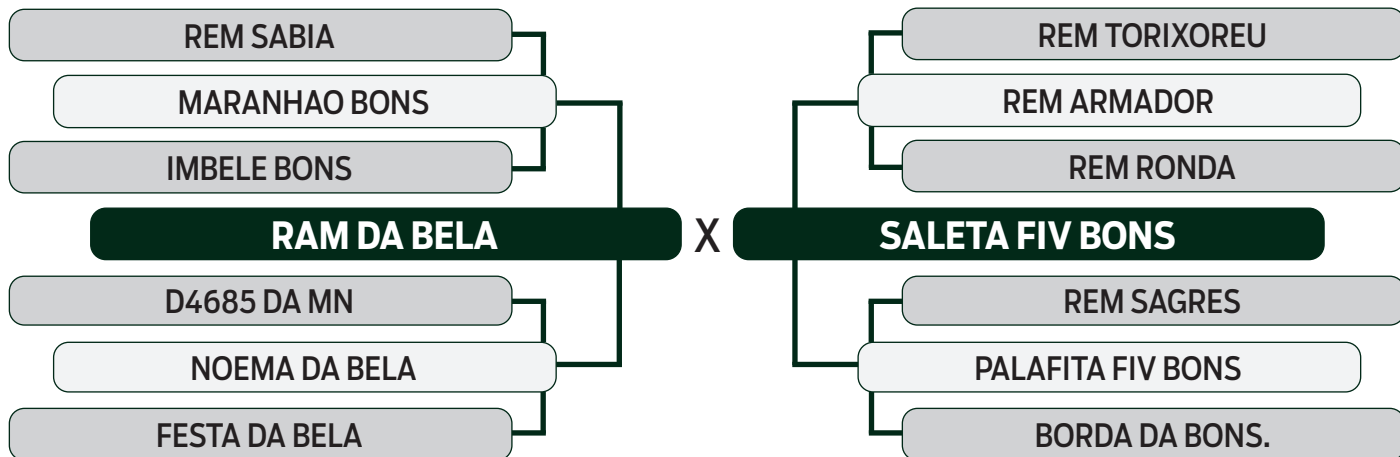

CLIQUE AQUI

PARA VER O VÍDEO DO LOTE

TRIO BONSUCESSO

INDIVIDUAL

04

DAIQUIRI BONS

SEXO: MACHO - REG: BONS 4560 - RAÇA: NELORE PO - NASC.: 14/08/2022
PESO: 611 KG - PE: 32 CM

PDF
VISUALIZE A
FICHA COMPLETA