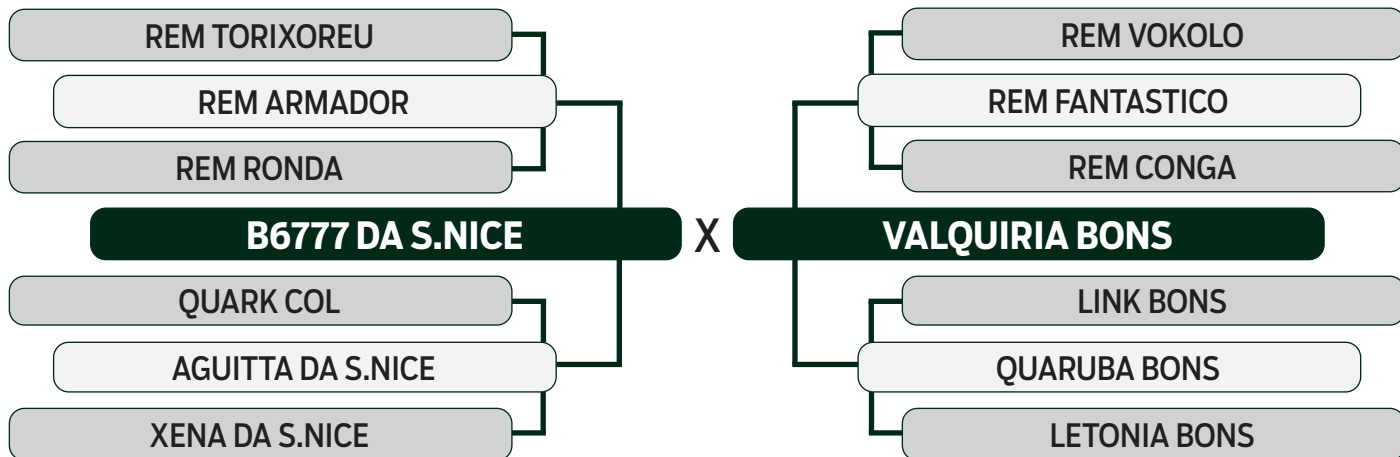

CLIQUE AQUI

PARA VER O VÍDEO DO LOTE

TRIO BONSUCESSO

BATERIA 04

45

DRUSO BONS

SEXO: MACHO - REG: BONS 4660 - RAÇA: NELORE PO - NASC.: 06/11/2022
PESO: 459 KG - PE: 28 CM

	MGT _e	MP120	DP210	DP450	DPE365	DAOL	DACAB	DSTAY	D3P	DPN
TOP ÍNDICE	24.29	4.34	14.29	24.02	0.66	3.21	0.56	83.82	78.13	0.92
	4%	2%	3%	4%	17%	6%	4%	7%	30%	78%