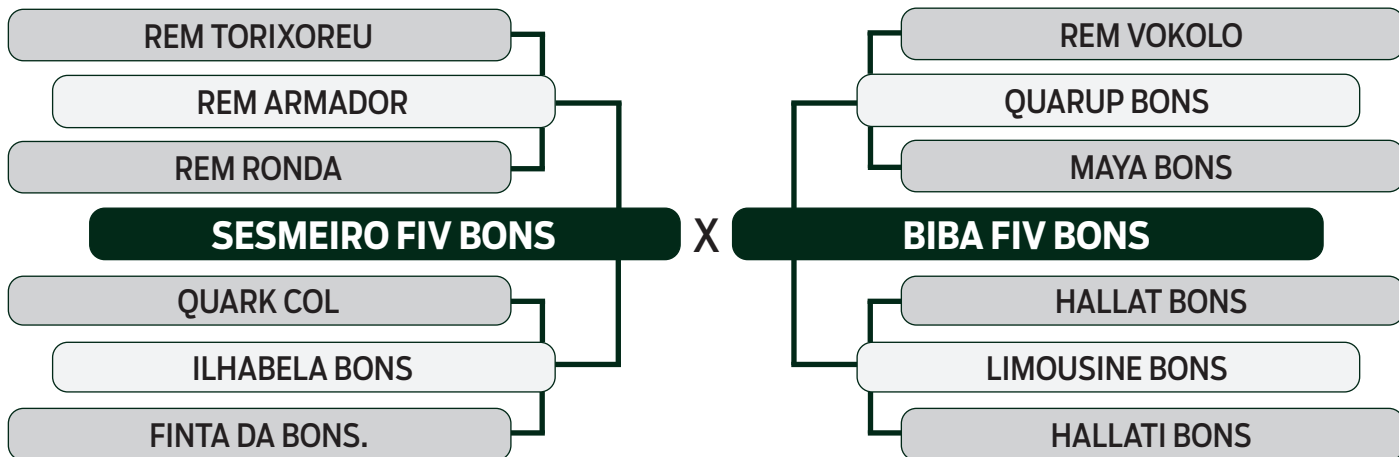

LEILÃO

2024

TRIO BONSUCESSO

INDIVIDUAL

02

DIAMANTE FIV BONS

SEXO: MACHO - REG: BONS 4684 - RAÇA: NELORE PO - NASC.: 15/11/2022
PESO: 602 KG - PE: 36 CM

	MGTe	MP120	DP210	DP450	DPE365	DAOL	DACAB	DSTAY	D3P	DPN
TOP ÍNDICE	25.44	2.98	13.39	20.87	0.87	4.48	0.10	93.15	81.64	1.01
	3%	8%	4%	7%	11%	2%	26%	0.5%	16%	82%

	iABCZ	PD-ED	PS-ED	PM-EM	TMD	IPP	STAY	PE-365	AOL	ACAB	MAR	M
DECA ÍNDICE	24.69	10.15	18.89	2.66	8.71	-18.76	44.38	1.00	4.31	-0.51	0.35	4.75
	1	1	1	1	1	1	1	1	1	7	4	1

	IQG	PD	TMD	PS	GPD	IPP	STAY	PES	AOL	EGS	RD
TOP ÍNDICE	35.571	9.698	9.263	18.739	9.041	-20.307	46.480	1.138	4.118	-0.649	0.628
	0.5%	3%	1%	3%	5%	6%	0.1%	7%	0.5%	74%	19%