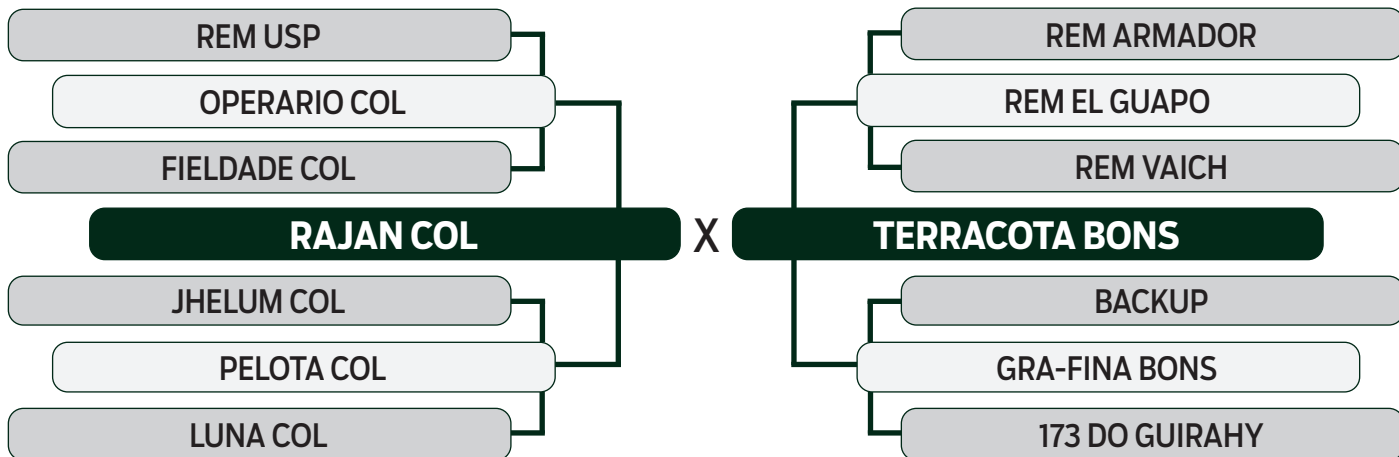

CLIQUE AQUI

PARA VER O VÍDEO DO LOTE

TRIO BONSUCESSO

BATERIA 06

50

DAMAN BONS

SEXO: MACHO - REG: BONS 4567 - RAÇA: NELORE PO - NASC.: 31/08/2022
PESO: 528 KG - PE: 31 CM

	MGTe	MP120	DP210	DP450	DPE365	DAOL	DACAB	DSTAY	D3P	DPN
TOP ÍNDICE	21.84	6.01	7.61	14.23	0.88	2.18	0.04	92.27	84.28	0.19
	7%	0.5%	17%	19%	11%	13%	36%	0.5%	9%	33%