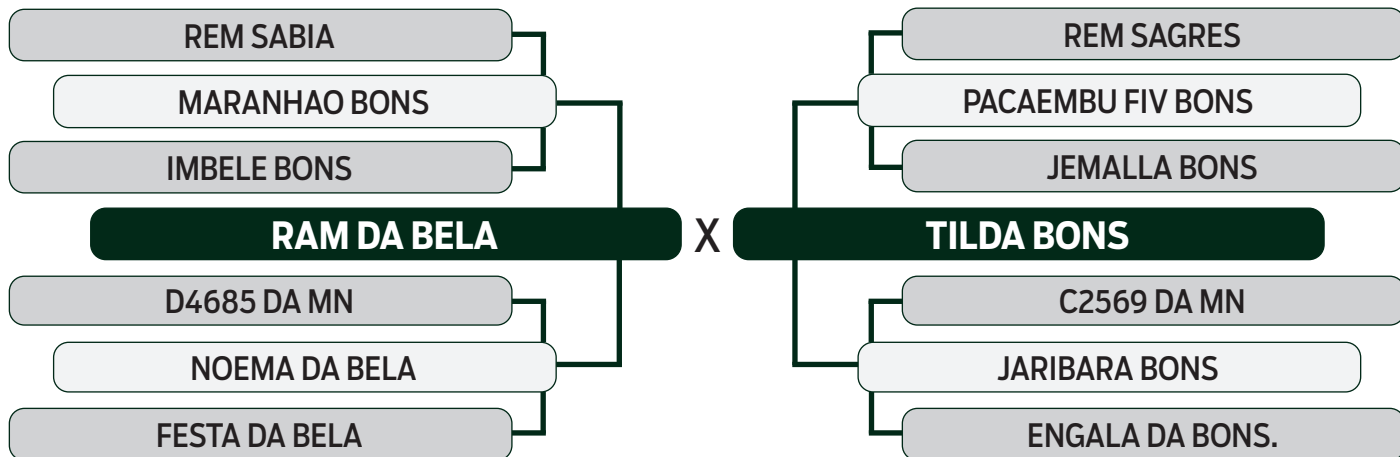

LEILÃO

2024

TRIO BONSUCESSO

INDIVIDUAL

12

DAQUEIRO BONS

SEXO: MACHO - REG: BONS 4654 - RAÇA: NELORE PO - NASC.: 03/11/2022
PESO: 617 KG - PE: 36 CM