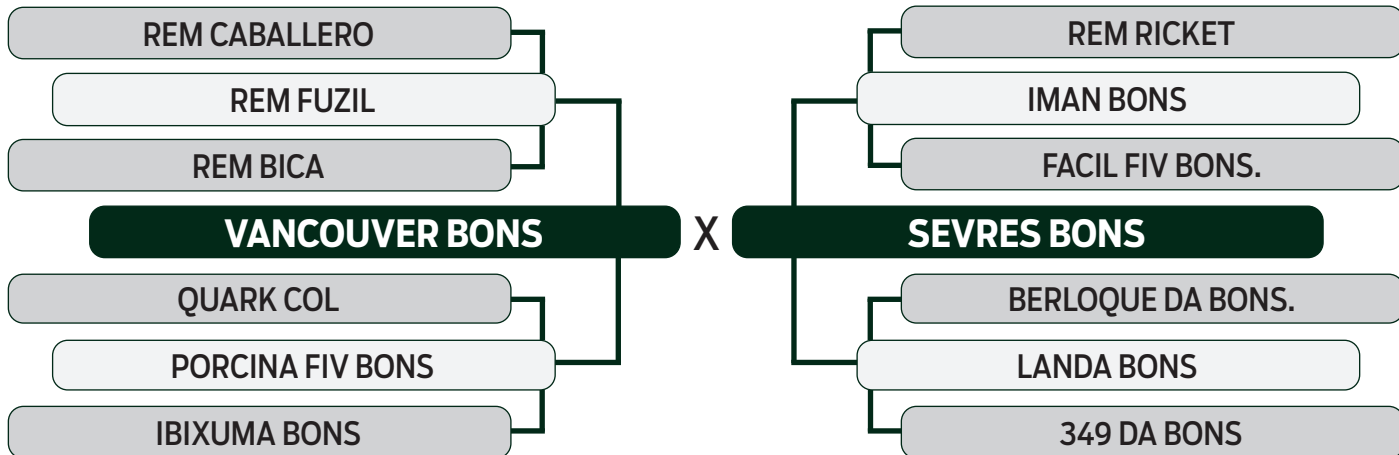

LEILÃO

2024

TRIO BONSUCESSO

INDIVIDUAL

21

DAMBORO BONS

SEXO: MACHO - REG: BONS 4574 - RAÇA: NELORE PO - NASC.: 04/09/2022
PESO: 587 KG - PE: 34 CM

	MGTe	MP120	DP210	DP450	DPE365	DAOL	DACAB	DSTAY	D3P	DPN
TOP ÍNDICE	17.62	0.65	10.89	24.84	0.37	3.01	-0.18	73.60	68.54	1.09
	16%	51%	8%	4%	29%	7%	81%	24%	67%	85%

	iABCZ	PD-ED	PS-ED	PM-EM	TMD	IPP	STAY	PE-365	AOL	ACAB	MAR	M
DECA ÍNDICE	14.85	7.74	19.25	1.22	5.56	-3.91	35.28	0.79	2.73	0.51	-0.05	4.63
	1	1	1	3	1	5	2	1	1	4	6	1

	IQG	PD	TMD	PS	GPD	IPP	STAY	PES	AOL	EGS	RD
TOP ÍNDICE	24.521	8.861	6.421	20.961	12.100	-4.286	36.020	1.238	2.795	0.432	-0.751
	4%	4%	8%	2%	1%	48%	12%	5%	4%	36%	77%