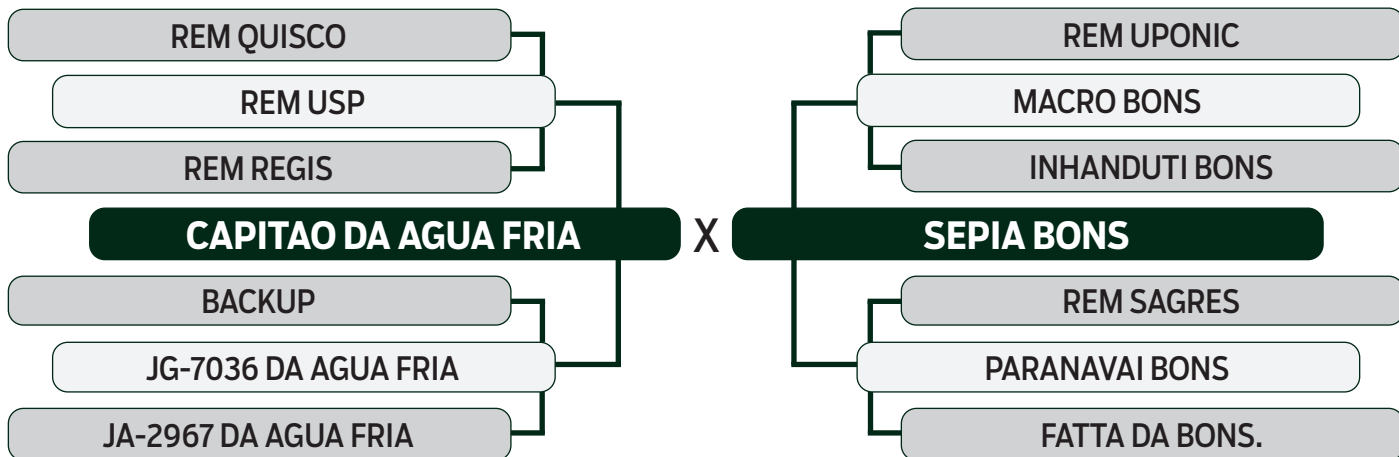

CLIQUE AQUI

PARA VER O VÍDEO DO LOTE

TRIO BONSUCESSO

INDIVIDUAL

05

DAIMON BONS

SEXO: MACHO - REG: BONS 4553 - RAÇA: NELORE PO - NASC.: 03/08/2022
PESO: 635 KG - PE: 36 CM

	MGT _e	MP120	DP210	DP450	DPE365	DAOL	DACAB	DSTAY	D3P	DPN
TOP ÍNDICE	18.84	5.68	5.68	13.54	0.94	0.36	0.23	89.69	80.65	-0.09
	13%	0.5%	27%	21%	10%	45%	14%	2%	20%	16%