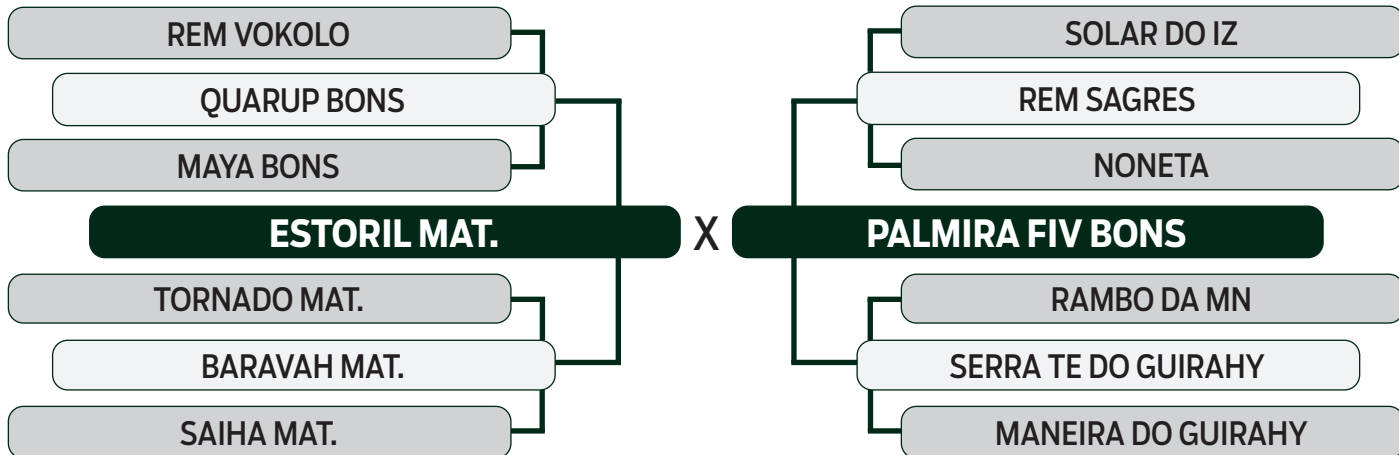

LEILÃO

2024

TRIO BONSUCESSO

BATERIA 02

33

DINO FIV BONS

SEXO: MACHO - REG: BONS 4739 - RAÇA: NELORE PO - NASC.: 19/12/2022
PESO: 545 KG - PE: 33 CM

ANCP
VISUALIZE A
FICHA COMPLETA