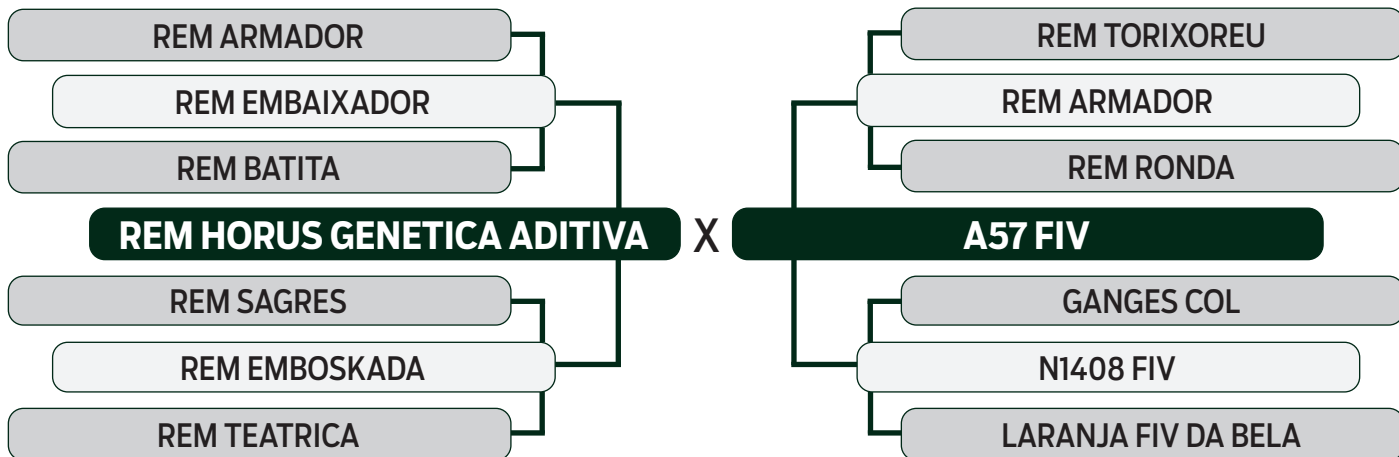

LEILÃO

2024

TRIO BONSUCESSO

INDIVIDUAL

25

DESERTO FIV BONS

SEXO: MACHO - REG: BONS 4682 - RAÇA: NELORE PO - NASC.: 14/11/2022
PESO: 727 KG - PE: 39 CM

ANCP
VISUALIZE A
FICHA COMPLETA