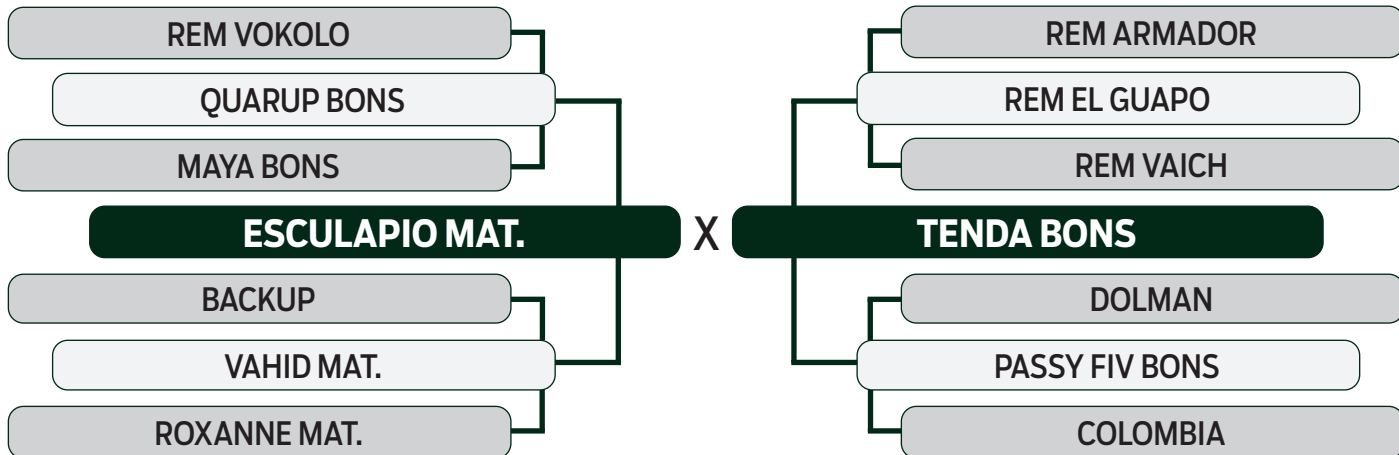

LEILÃO

2024

TRIO BONSUCESSO

INDIVIDUAL

26

DERAX BONS

SEXO: MACHO - REG: BONS 4623 - RAÇA: NELORE PO - NASC.: 12/10/2022
PESO: 635 KG - PE: 30 CM