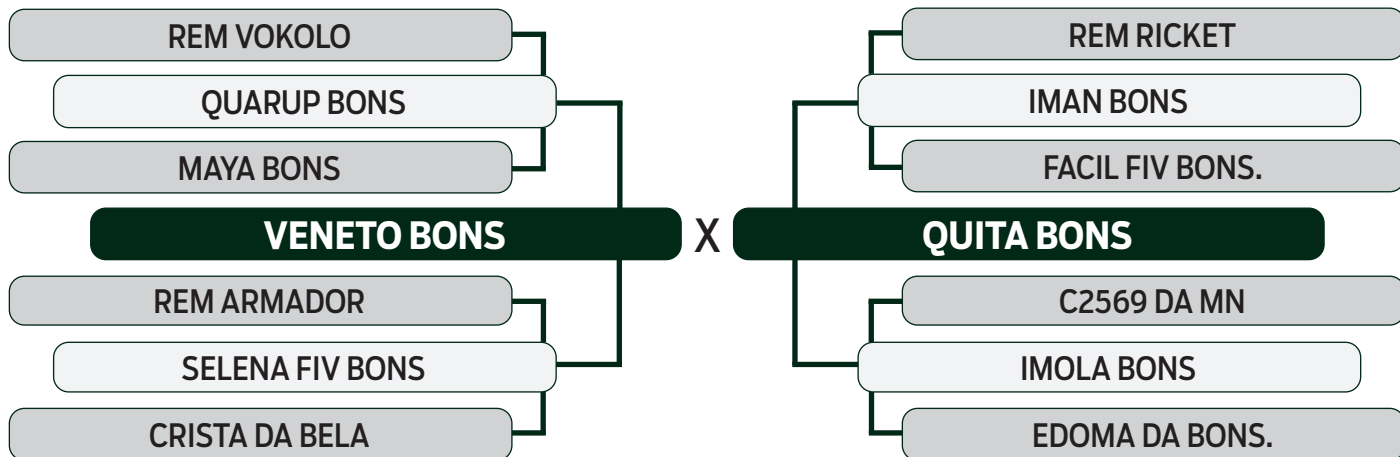

CLIQUE AQUI

PARA VER O VÍDEO DO LOTE

TRIO BONSUCESSO

BATERIA 06

52

DODA FIV BONS

SEXO: MACHO - REG: BONS 4744 - RAÇA: NELORE PO - NASC.: 20/12/2022
PESO: 522 KG - PE: 29 CM

ANCP
VISUALIZE A
FICHA COMPLETA