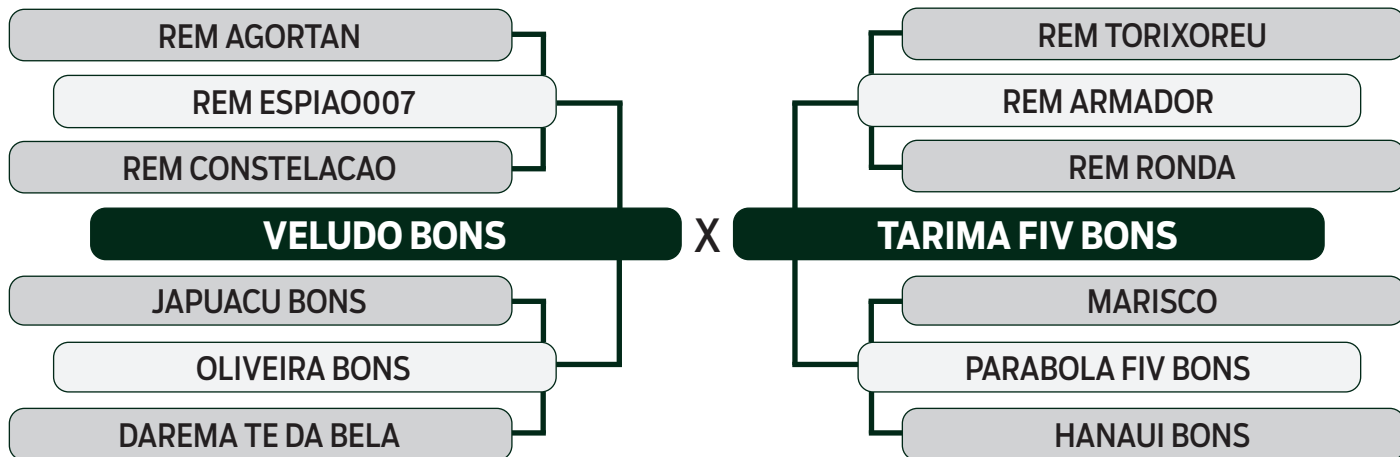

TRIO BONSUCESSO

BATERIA 01

29

DAJAL BONS

SEXO: MACHO - REG: BONS 4557 - RAÇA: NELORE PO - NASC.: 08/08/2022
PESO: 587 KG - PE: 30 CM

	MGTe	MP120	DP210	DP450	DPE365	DAOL	DACAB	DSTAY	D3P	DPN
TOP ÍNDICE	22.80	1.56	15.68	26.82	0.30	3.54	0.33	78.11	76.21	4.00
	6%	28%	2%	2%	33%	4%	9%	16%	38%	100%

	iABCZ	PD-ED	PS-ED	PM-EM	TMD	IPP	STAY	PE-365	AOL	ACAB	MAR	M
DECA ÍNDICE	23.15	13.89	26.31	1.84	9.87	-14.47	36.91	0.67	4.19	0.10	0.58	3.79
	1	1	1	2	1	2	1	1	1	5	3	1

	IQG	PD	TMD	PS	GPD	IPP	STAY	PES	AOL	EGS	RD
TOP ÍNDICE	27.204	13.065	9.869	25.991	12.926	-10.646	36.307	1.069	3.939	-0.327	-0.906
	3%	0.5%	1%	0.5%	0.5%	26%	11%	8%	0.5%	63%	82%