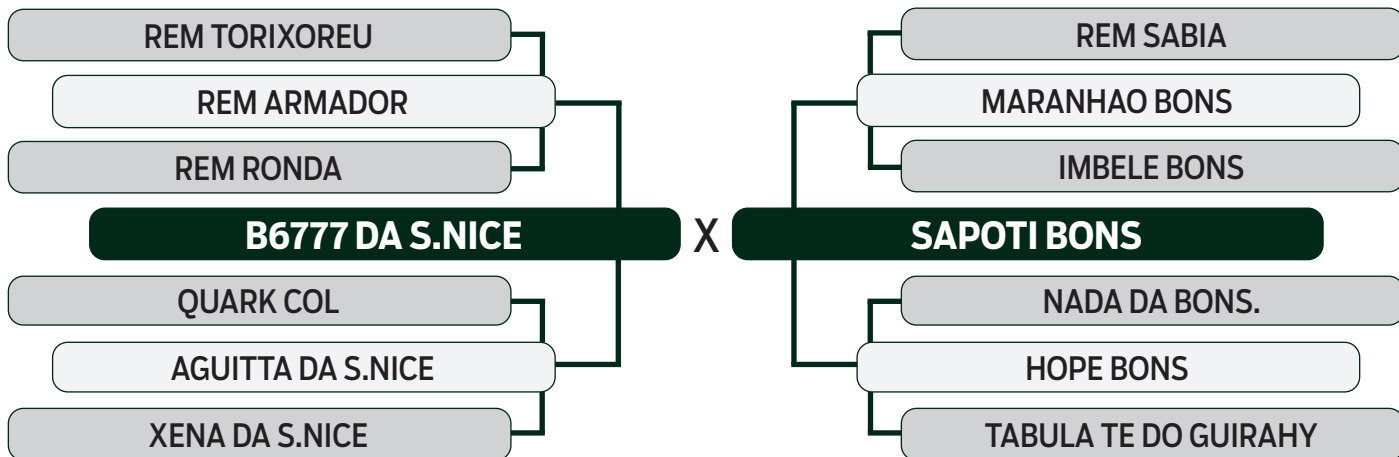

LEILÃO

2024

TRIO BONSUCESSO

INDIVIDUAL

01

CAXANGA FIV BONS

SEXO: MACHO - REG: BONS 4536 - RAÇA: NELORE PO - NASC.: 29/06/2022
PESO: 735 KG - PE: 41 CM