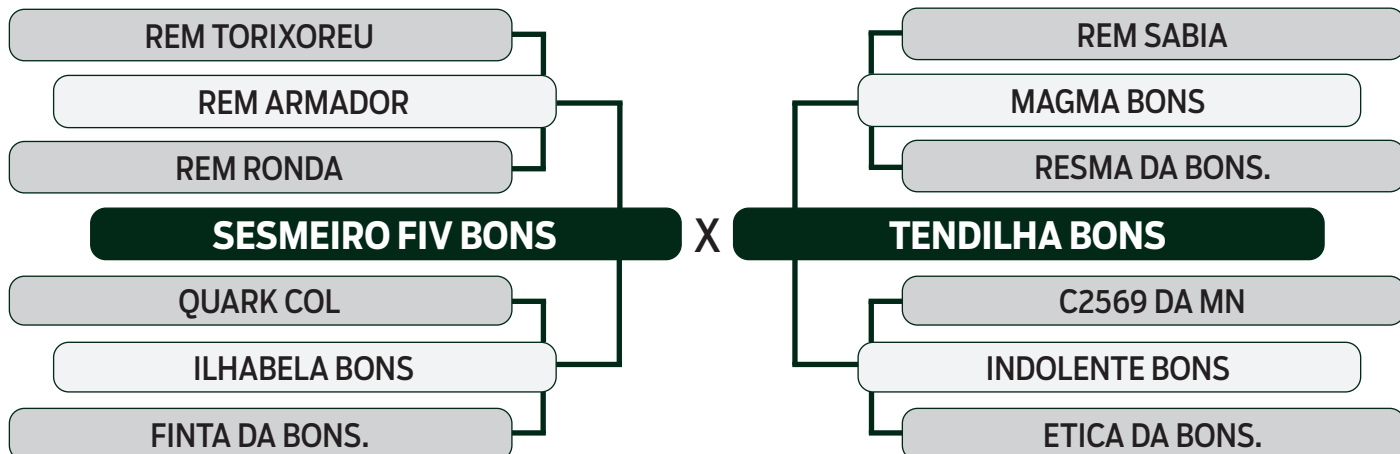

CLIQUE AQUI

PARA VER O VÍDEO DO LOTE

TRIO BONSUCESSO

BATERIA 03

42

DAIRAGO BONS

SEXO: MACHO - REG: BONS 4558 - RAÇA: NELORE PO - NASC.: 09/08/2022
PESO: 498 KG - PE: 30 CM

	MGTe	MP120	DP210	DP450	DPE365	DAOL	DACAB	DSTAY	D3P	DPN
TOP ÍNDICE	15.92	3.37	5.32	5.74	0.50	0.85	0.10	85.81	82.36	1.73
	20%	6%	29%	49%	23%	32%	26%	5%	14%	97%