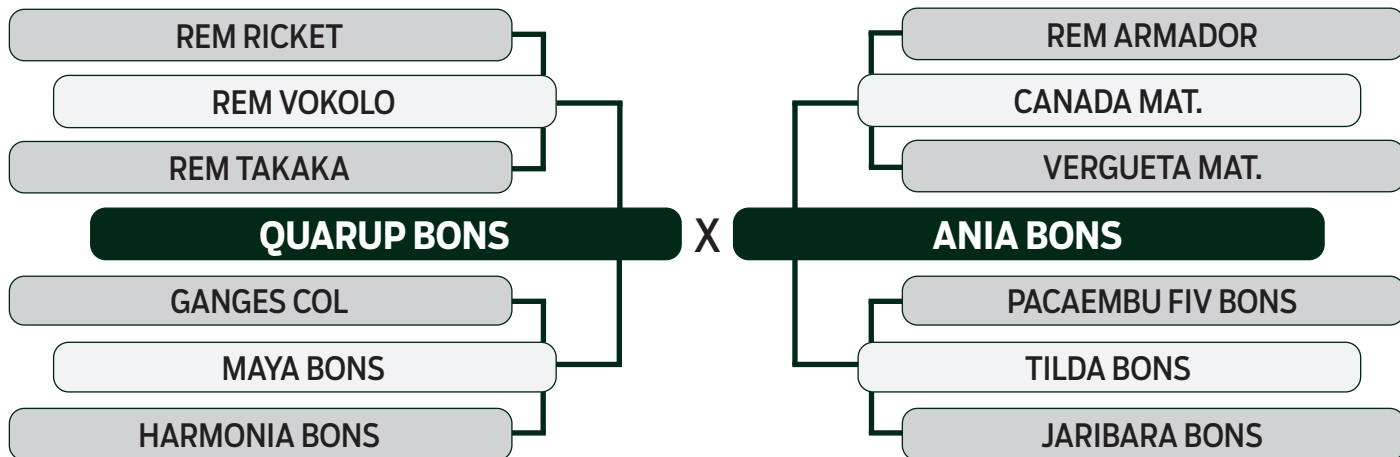

CLIQUE AQUI

PARA VER O VÍDEO DO LOTE

TRIO BONSUCESSO

BATERIA 05

48

DINAN BONS

SEXO: MACHO - REG: BONS 4731 - RAÇA: NELORE PO - NASC.: 17/12/2022
PESO: 489 KG - PE: 30 CM

	MGT _e	MP120	DP210	DP450	DPE365	DAOL	DACAB	DSTAY	D3P	DPN
TOP ÍNDICE	22.26	2.31	12.26	21.24	1.34	2.24	0.26	88.36	76.78	0.41
	6%	15%	5%	7%	4%	12%	12%	2%	35%	47%