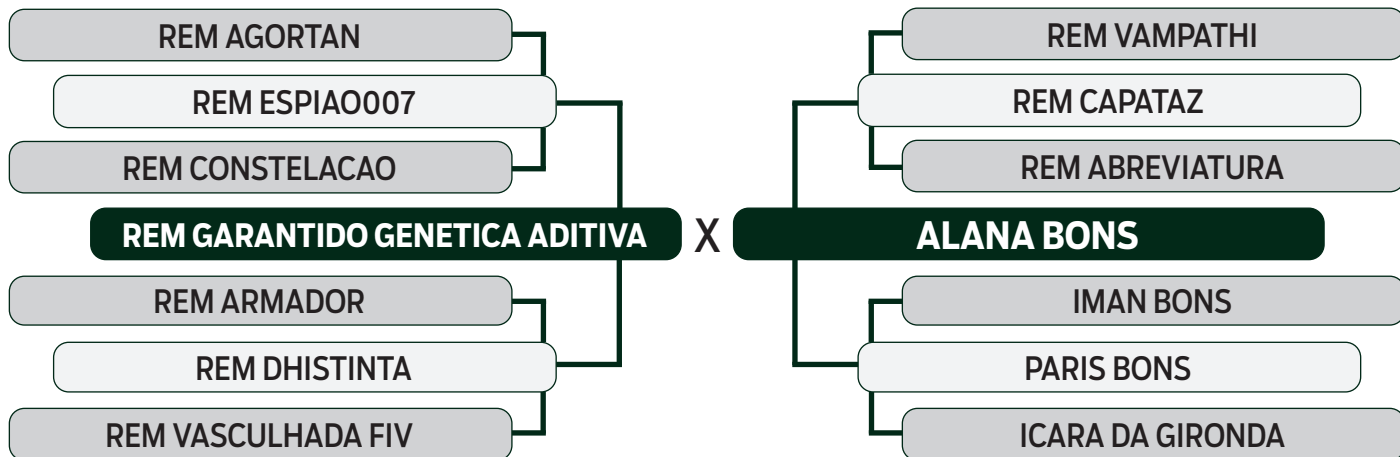

CLIQUE AQUI

PARA VER O VÍDEO DO LOTE

TRIO BONSUCESSO

BATERIA 04

46

DESAFIO BONS

SEXO: MACHO - REG: BONS 4676 - RAÇA: NELORE PO - NASC.: 11/11/2022
PESO: 505 KG - PE: 35 CM

	MGTe	MP120	DP210	DP450	DPE365	DAOL	DACAB	DSTAY	D3P	DPN
TOP ÍNDICE	21.27	-0.30	10.65	13.87	2.26	3.91	0.61	81.32	83.47	0.13
	8%	81%	8%	20%	0.1%	3%	3%	11%	11%	30%