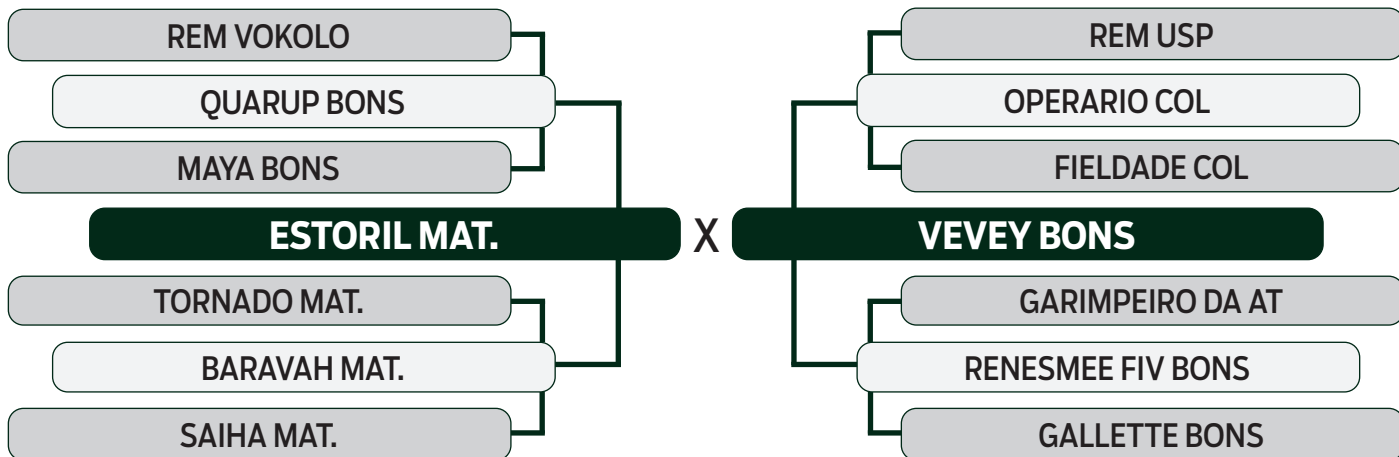

LEILÃO

2024

TRIO BONSUCESSO

INDIVIDUAL

16

DETALHE BONS

SEXO: MACHO - REG: BONS 4704 - RAÇA: NELORE PO - NASC.: 09/12/2022
PESO: 603 KG - PE: 36 CM

	MGT_e	MP120	DP210	DP450	DPE365	DAOL	DACAB	DSTAY	D3P	DPN
TOP ÍNDICE	28.00	5.38	13.53	23.29	1.85	4.50	0.20	89.54	87.46	1.01
	1%	1%	4%	5%	1%	2%	16%	2%	4%	82%

	iABCZ	PD-ED	PS-ED	PM-EM	TMD	IPP	STAY	PE-365	AOL	ACAB	MAR	M
DECA ÍNDICE	30.16	14.14	24.01	4.66	13.46	-31.07	40.46	1.56	3.44	1.30	-0.98	4.28
	1	1	1	1	1	1	1	1	1	2	9	1

	IQG	PD	TMD	PS	GPD	IPP	STAY	PES	AOL	EGS	RD
TOP ÍNDICE	37.511	12.086	12.381	22.284	10.198	-33.115	40.347	2.234	3.403	1.414	0.129
	0.5%	0.5%	0.1%	1%	3%	0.5%	2%	0.1%	1%	11%	38%