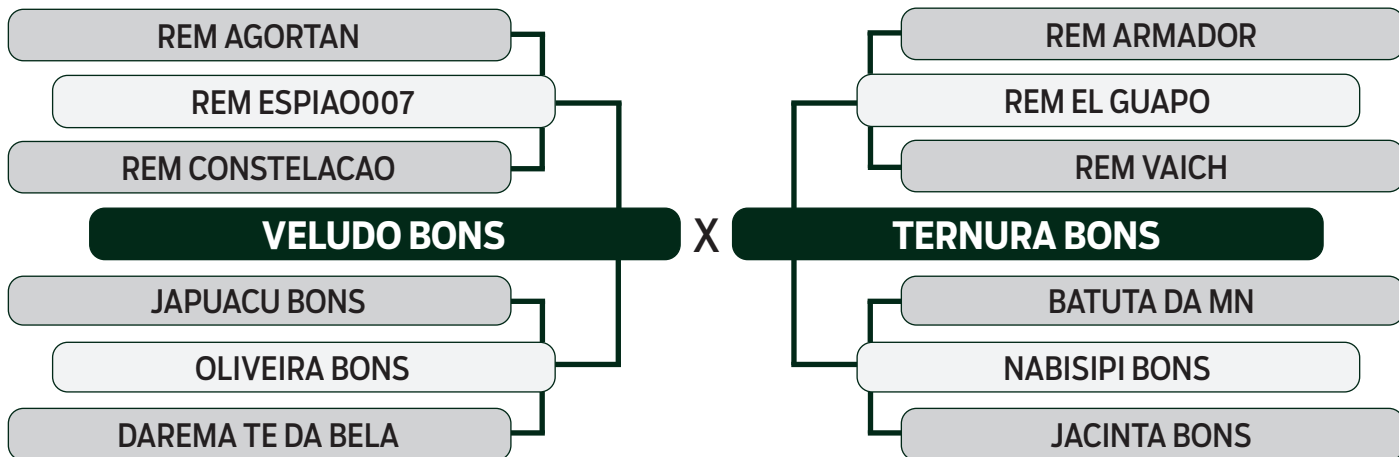

LEILÃO

2024

TRIO BONSUCESSO

INDIVIDUAL

03

DECISIVO BONS

SEXO: MACHO - REG: BONS 4629 - RAÇA: NELORE PO - NASC.: 13/10/2022
PESO: 615 KG - PE: 32 CM

	MGTe	MP120	DP210	DP450	DPE365	DAOL	DACAB	DSTAY	D3P	DPN
TOP ÍNDICE	27.48	4.66	16.36	34.10	1.30	4.21	0.49	79.36	78.49	1.49
	2%	2%	1%	0.5%	4%	2%	5%	14%	28%	94%

	iABCZ	PD-ED	PS-ED	PM-EM	TMD	IPP	STAY	PE-365	AOL	ACAB	MAR	M
DECA ÍNDICE	33.02	16.02	33.21	3.07	11.26	-36.56	40.80	1.33	4.50	3.46	-0.47	4.00
	1	1	1	1	1	1	1	1	1	1	8	1

	IQG	PD	TMD	PS	GPD	IPP	STAY	PES	AOL	EGS	RD
TOP ÍNDICE	43.230	15.426	10.880	34.238	18.812	-29.835	40.800	1.754	4.724	3.225	-1.005
	0.1%	0.1%	0.5%	0.1%	0.1%	1%	1%	1%	0.1%	0.5%	85%