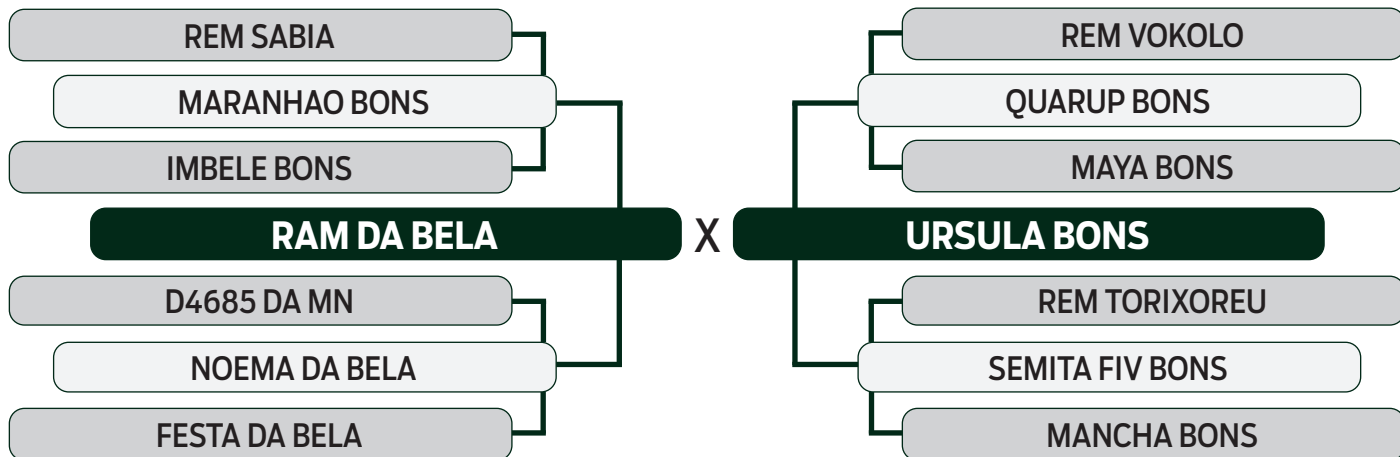

CLIQUE AQUI

PARA VER O VÍDEO DO LOTE

TRIO BONSUCESSO

BATERIA 03

40

DILUVIO BONS

SEXO: MACHO - REG: BONS 4723 - RAÇA: NELORE PO - NASC.: 16/12/2022
PESO: 482 KG - PE: 31 CM

PDF
VISUALIZE A
FICHA COMPLETA