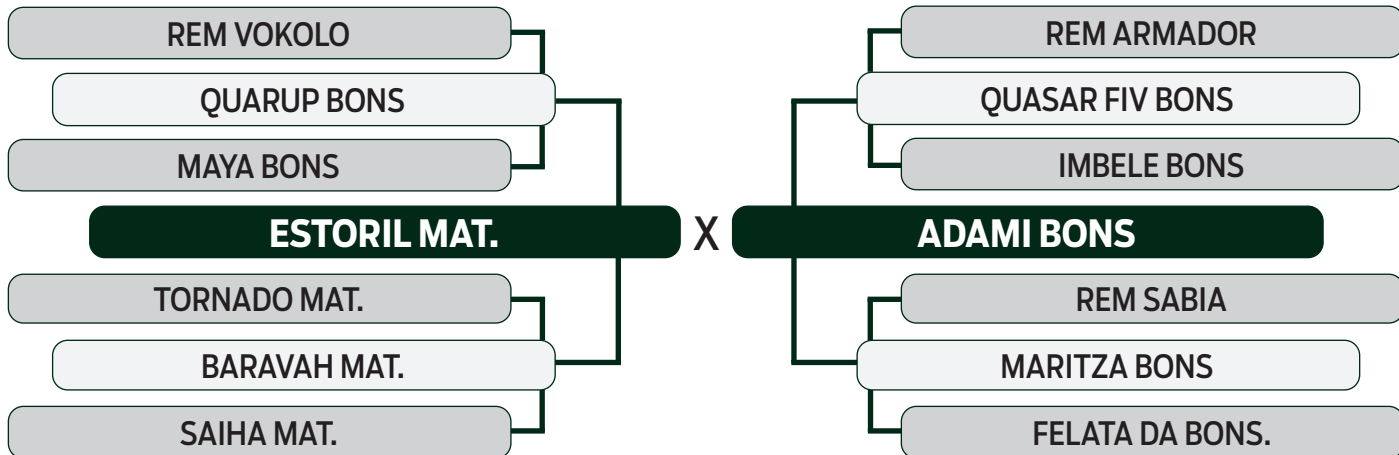

LEILÃO

2024

TRIO BONSUCESSO

INDIVIDUAL

59

DEFENSOR BONS

SEXO: MACHO - REG: BONS 4661 - RAÇA: NELORE PO - NASC.: 06/11/2022
PESO: 517 KG - PE: 35 CM

	MGTe	MP120	DP210	DP450	DPE365	DAOL	DACAB	DSTAY	D3P	DPN
TOP ÍNDICE	24.91	4.43	13.39	25.44	1.07	3.38	0.28	85.98	79.27	1.64
	3%	2%	4%	3%	7%	5%	11%	4%	25%	96%

	iABCZ	PD-ED	PS-ED	PM-EM	TMD	IPP	STAY	PE-365	AOL	ACAB	MAR	M
DECA ÍNDICE	20.81	9.57	17.51	5.31	11.15	-14.66	36.10	1.30	3.12	1.76	2.00	1.38
	1	1	1	1	1	2	1	1	1	1	1	3

	IQG	PD	TMD	PS	GPD	IPP	STAY	PES	AOL	EGS	RD
TOP ÍNDICE	32.246	10.662	11.684	19.850	9.189	-13.613	37.157	1.604	3.216	1.628	1.448
	1%	2%	0.5%	2%	5%	17%	8%	2%	2%	8%	3%