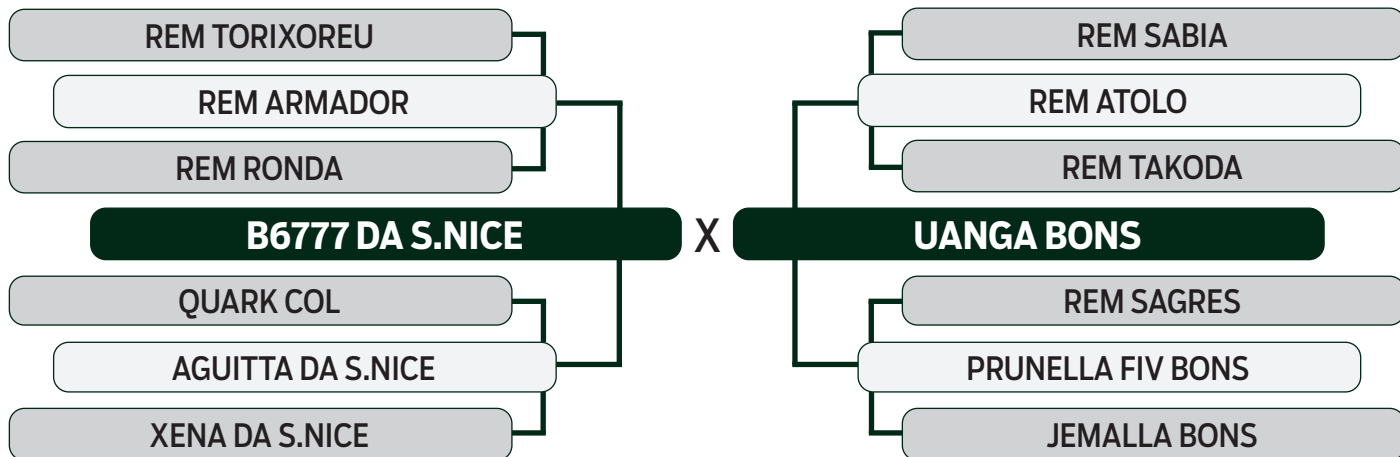

CLIQUE AQUI

PARA VER O VÍDEO DO LOTE

TRIO BONSUCESSO

BATERIA 03

41

DELANO BONS

SEXO: MACHO - REG: BONS 4635 - RAÇA: NELORE PO - NASC.: 24/10/2022
PESO: 511 KG - PE: 31 CM

	MGT _e	MP120	DP210	DP450	DPE365	DAOL	DACAB	DSTAY	D3P	DPN
TOP ÍNDICE	18.54	3.07	8.22	15.72	0.45	3.35	0.92	89.56	60.89	0.55
	13%	7%	15%	15%	25%	5%	1%	2%	88%	56%