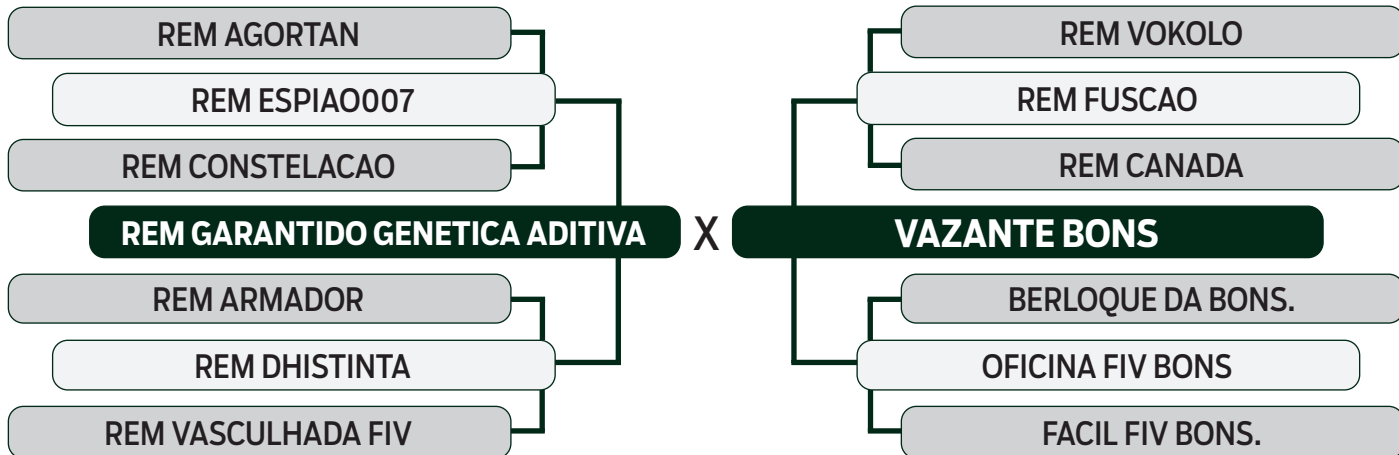

LEILÃO

2024

TRIO BONSUCESSO

INDIVIDUAL

36

DESARMADO BONS

SEXO: MACHO - REG: BONS 4706 - RAÇA: NELORE PO - NASC.: 09/12/2022
PESO: 526 KG - PE: 33 CM