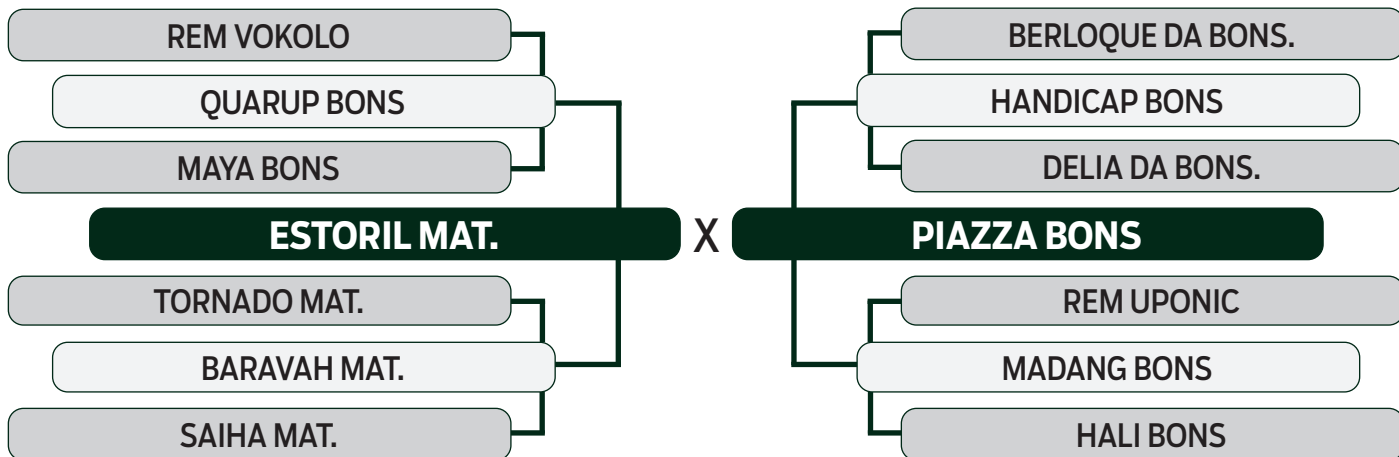

CLIQUE AQUI

PARA VER O VÍDEO DO LOTE

TRIO BONSUCESSO

BATERIA 06

53

DENGO BONS

SEXO: MACHO - REG: BONS 4672 - RAÇA: NELORE PO - NASC.: 11/11/2022
PESO: 535 KG - PE: 36 CM

	MGTe	MP120	DP210	DP450	DPE365	DAOL	DACAB	DSTAY	D3P	DPN
TOP ÍNDICE	23.14	1.58	9.38	15.06	1.92	4.68	0.41	87.20	85.84	-0.28
	5%	27%	11%	17%	0.5%	2%	7%	3%	6%	9%