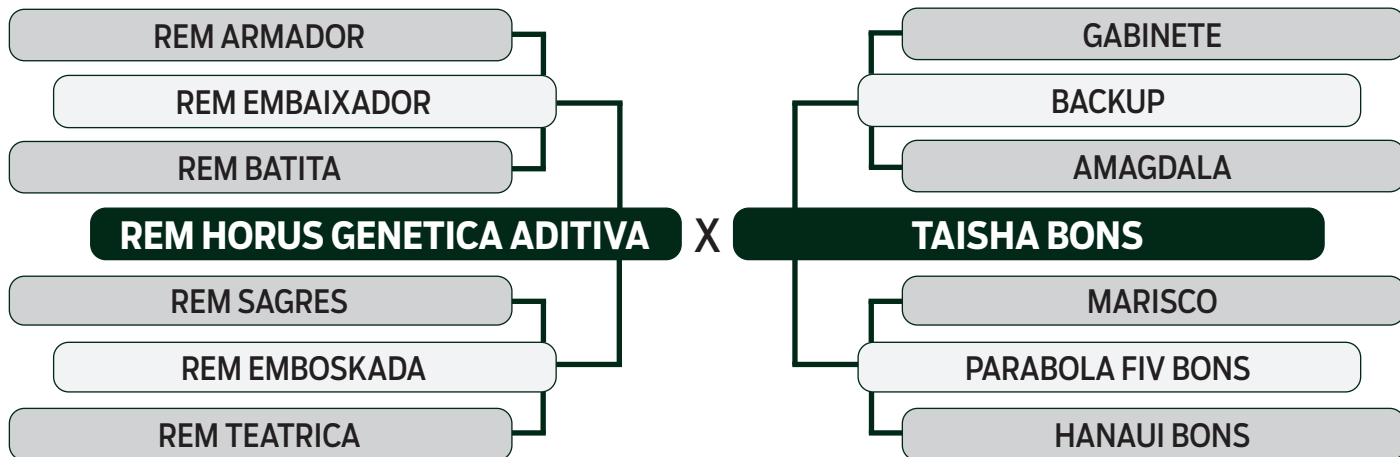

LEILÃO

2024

TRIO BONSUCESSO

INDIVIDUAL

20

DALI BONS

SEXO: MACHO - REG: BONS 4568 - RAÇA: NELORE PO - NASC.: 31/08/2022
PESO: 593 KG - PE: 36 CM

	MGTe	MP120	DP210	DP450	DPE365	DAOL	DACAB	DSTAY	D3P	DPN
TOP ÍNDICE	29.56	5.00	17.19	30.24	1.83	3.69	0.57	84.72	87.82	3.22
	0.5%	1%	1%	1%	1%	4%	4%	6%	3%	100%