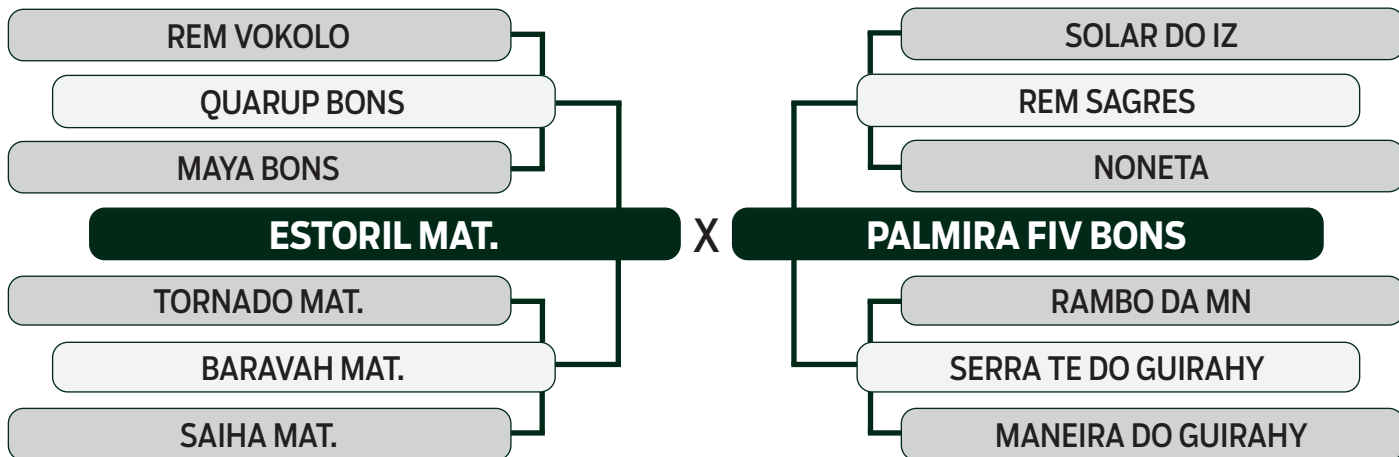

CLIQUE AQUI

PARA VER O VÍDEO DO LOTE

TRIO BONSUCESSO

INDIVIDUAL

09

DILAN FIV BONNS

SEXO: MACHO - REG: BONNS 4710 - RAÇA: NELORE PO - NASC.: 10/12/2022
PESO: 563 KG - PE: 32 CM

	MGTe	MP120	DP210	DP450	DPE365	DAOL	DACAB	DSTAY	D3P	DPN
TOP ÍNDICE	23.08	2.47	10.17	16.64	1.53	4.08	0.40	83.00	88.28	1.29
	5%	13%	9%	14%	2%	3%	7%	8%	3%	91%