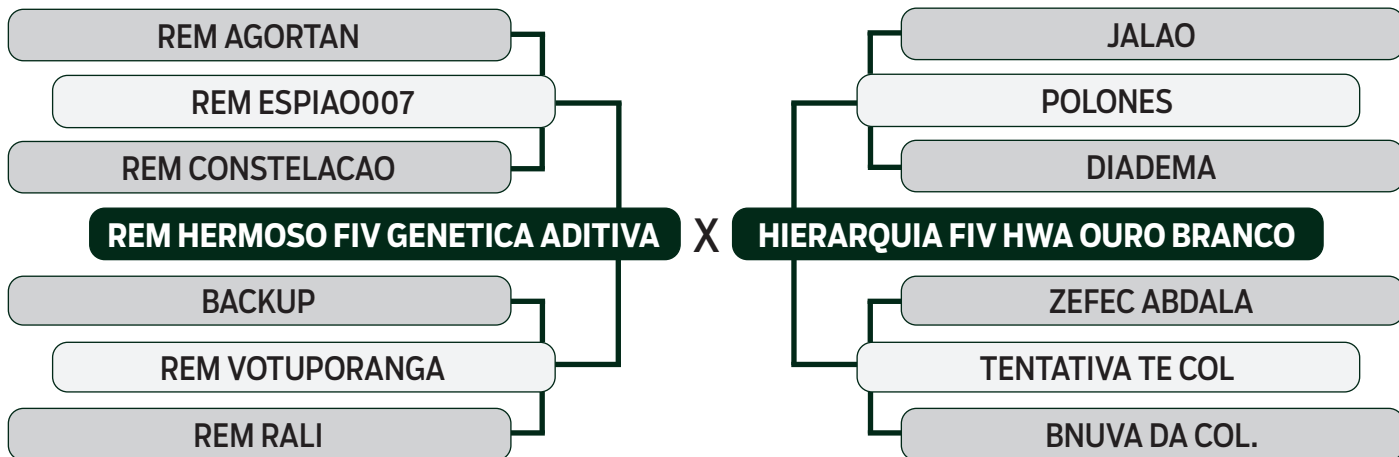

LEILÃO

2024

TRIO BONSUCESSO

INDIVIDUAL

07

DAMASCO BONS

SEXO: MACHO - REG: BONS 4559 - RAÇA: NELORE PO - NASC.: 14/08/2022
PESO: 631 KG - PE: 35 CM

	MGTe	MP120	DP210	DP450	DPE365	DAOL	DACAB	DSTAY	D3P	DPN
TOP ÍNDICE	21.91	2.14	11.25	25.13	0.49	2.49	0.61	72.44	90.56	1.03
	7%	17%	7%	3%	23%	10%	3%	26%	1%	83%

	iABCZ	PD-ED	PS-ED	PM-EM	TMD	IPP	STAY	PE-365	AOL	ACAB	MAR	M
DECA ÍNDICE	24.80	12.00	26.86	1.71	7.07	-29.81	38.32	0.60	2.86	3.84	1.54	5.31
	1	1	1	2	1	1	1	2	1	1	1	1

	IQG	PD	TMD	PS	GPD	IPP	STAY	PES	AOL	EGS	RD
TOP ÍNDICE	31.477	11.716	6.314	26.045	14.328	-31.297	37.271	0.838	2.962	3.838	-0.141
	1%	1%	8%	0.5%	0.5%	0.5%	7%	15%	3%	0.1%	50%