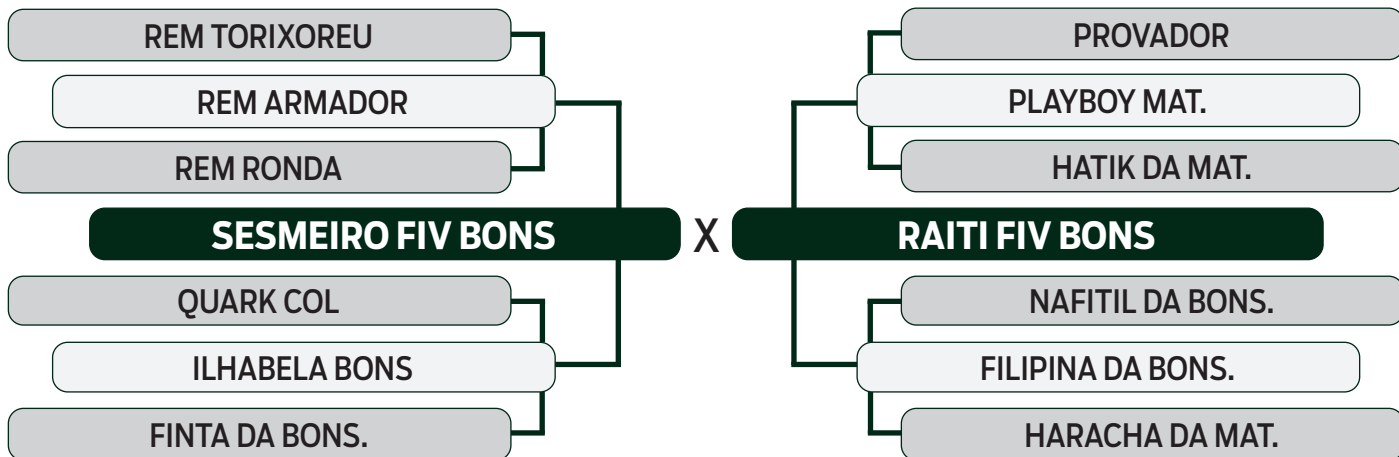

LEILÃO

2024

TRIO BONSUCESSO

INDIVIDUAL

38

DESACATO FIV BONS

SEXO: MACHO - REG: BONS 4668 - RAÇA: NELORE PO - NASC.: 07/11/2022
PESO: 579 KG - PE: 34 CM

	MGTe	MP120	DP210	DP450	DPE365	DAOL	DACAB	DSTAY	D3P	DPN
TOP ÍNDICE	22.62	2.10	11.55	18.22	0.30	4.83	0.05	90.26	77.47	0.80
	6%	18%	6%	11%	33%	1%	34%	1%	32%	72%

	iABCZ	PD-ED	PS-ED	PM-EM	TMD	IPP	STAY	PE-365	AOL	ACAB	MAR	M
DECA ÍNDICE	27.74	11.47	19.98	1.75	9.59	-35.36	45.72	0.24	4.68	-0.22	1.34	4.45
	1	1	1	2	1	1	1	4	1	6	1	1

	IQG	PD	TMD	PS	GPD	IPP	STAY	PES	AOL	EGS	RD
TOP ÍNDICE	36.570	11.039	9.369	20.422	9.382	-36.101	46.435	0.820	4.702	-0.556	0.506
	0.5%	1%	1%	2%	5%	0.1%	0.1%	16%	0.1%	71%	23%