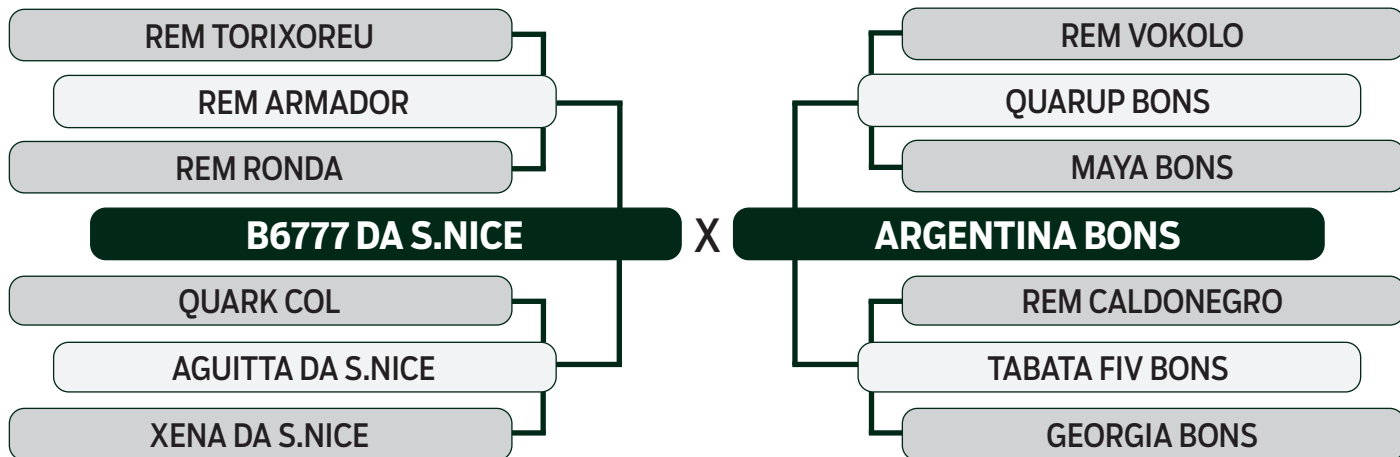

CLIQUE AQUI

PARA VER O VÍDEO DO LOTE

TRIO BONSUCESSO

BATERIA 07

55

DAMASQUIM BONS

SEXO: MACHO - REG: BONS 4601 - RAÇA: NELORE PO - NASC.: 25/09/2022
PESO: 517 KG - PE: 32 CM

	MGTe	MP120	DP210	DP450	DPE365	DAOL	DACAB	DSTAY	D3P	DPN
TOP ÍNDICE	24.83	1.06	14.12	19.24	0.84	4.68	-0.09	90.66	85.71	0.99
	3%	40%	3%	9%	12%	2%	66%	1%	6%	81%