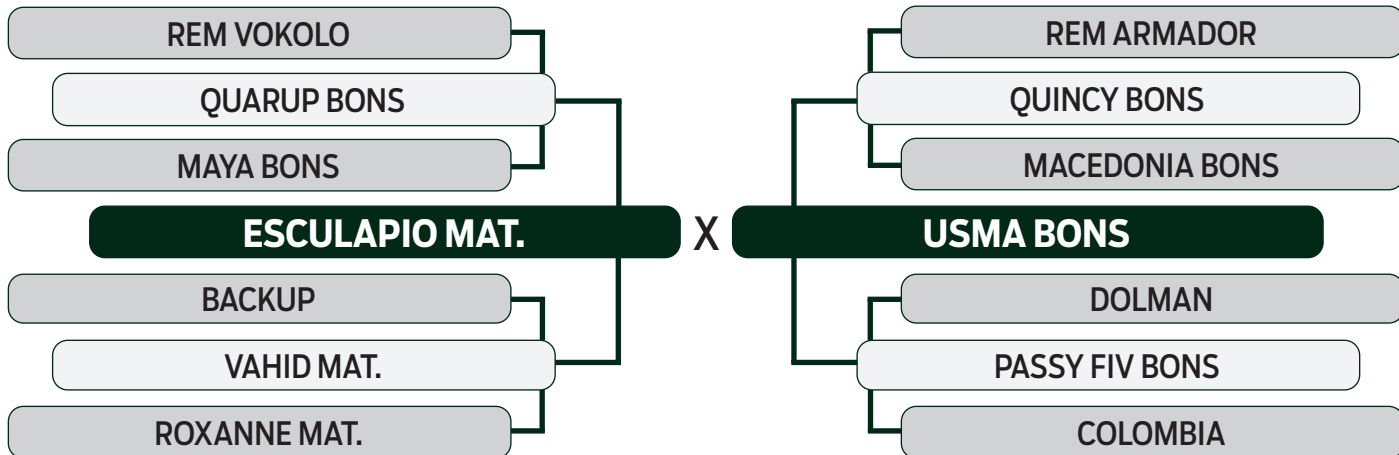

LEILÃO

2024

TRIO BONSUCESSO

INDIVIDUAL

31

DAN BONS

SEXO: MACHO - REG: BONS 4592 - RAÇA: NELORE PO - NASC.: 21/09/2022
PESO: 583 KG - PE: 34 CM

ANCP
VISUALIZE A
FICHA COMPLETA