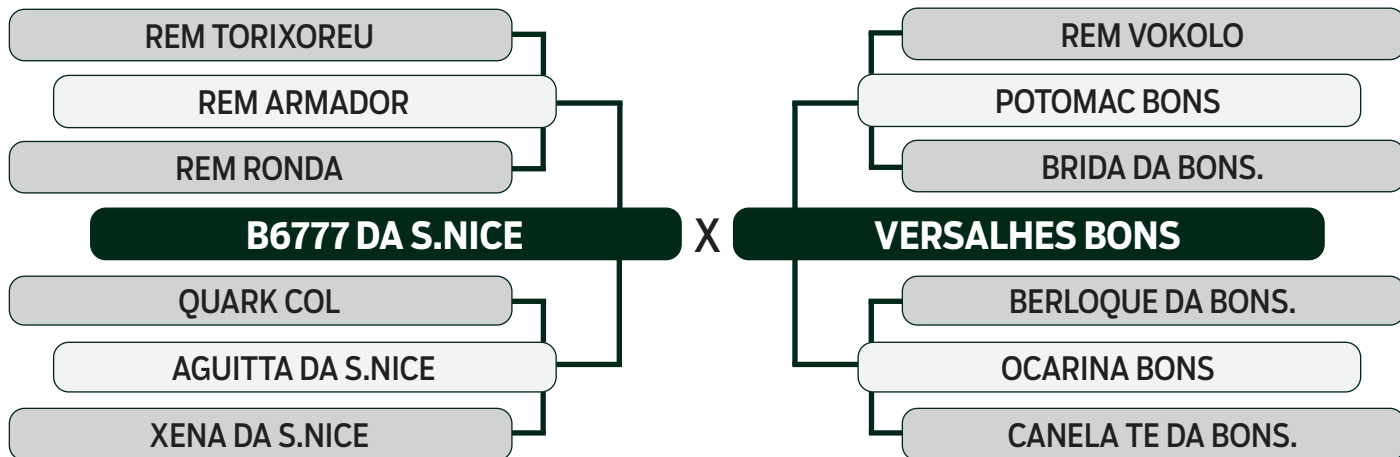

CLIQUE AQUI

PARA VER O VÍDEO DO LOTE

TRIO BONSUCESSO

BATERIA 02

34

DINGO BONS

SEXO: MACHO - REG: BONS 4720 - RAÇA: NELORE PO - NASC.: 16/12/2022
PESO: 537 KG - PE: 28 CM

	MGTe	MP120	DP210	DP450	DPE365	DAOL	DACAB	DSTAY	D3P	DPN
TOP ÍNDICE	24.84	6.00	17.25	28.55	0.87	2.88	-0.06	82.93	69.25	1.73
	3%	0.5%	1%	2%	11%	8%	59%	8%	65%	97%