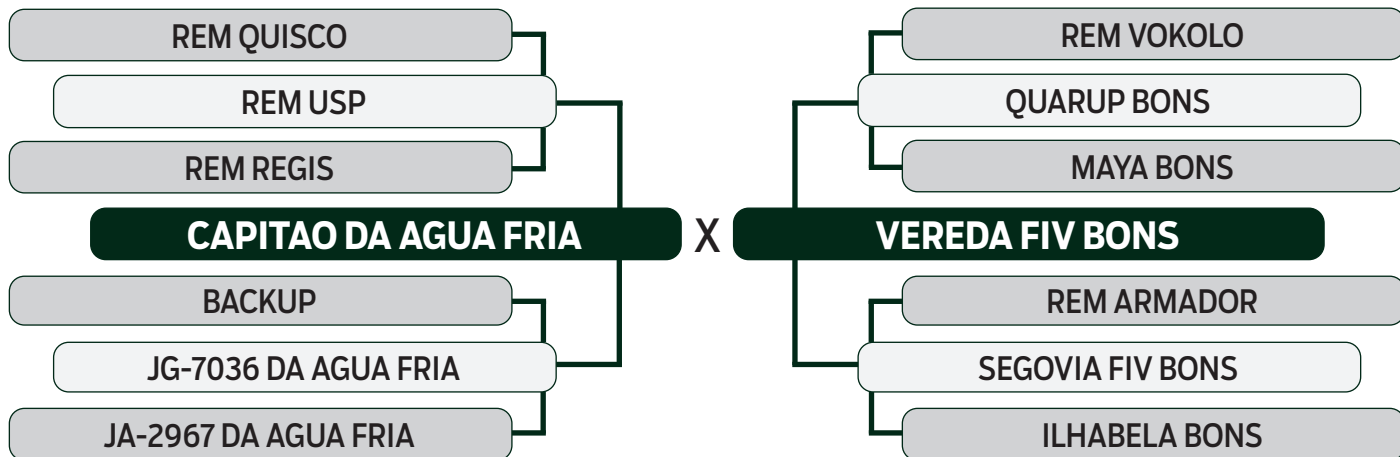

LEILÃO

2024

TRIO BONSUCESSO

INDIVIDUAL

14

DA CAPO BONS

SEXO: MACHO - REG: BONS 4548 - RAÇA: NELORE PO - NASC.: 01/08/2022
PESO: 607 KG - PE: 38 CM

	MGTe	MP120	DP210	DP450	DPE365	DAOL	DACAB	DSTAY	D3P	DPN
TOP ÍNDICE	26.75	4.46	13.74	25.63	1.47	2.50	0.23	88.40	90.29	0.51
	2%	2%	3%	3%	3%	10%	14%	2%	1%	54%