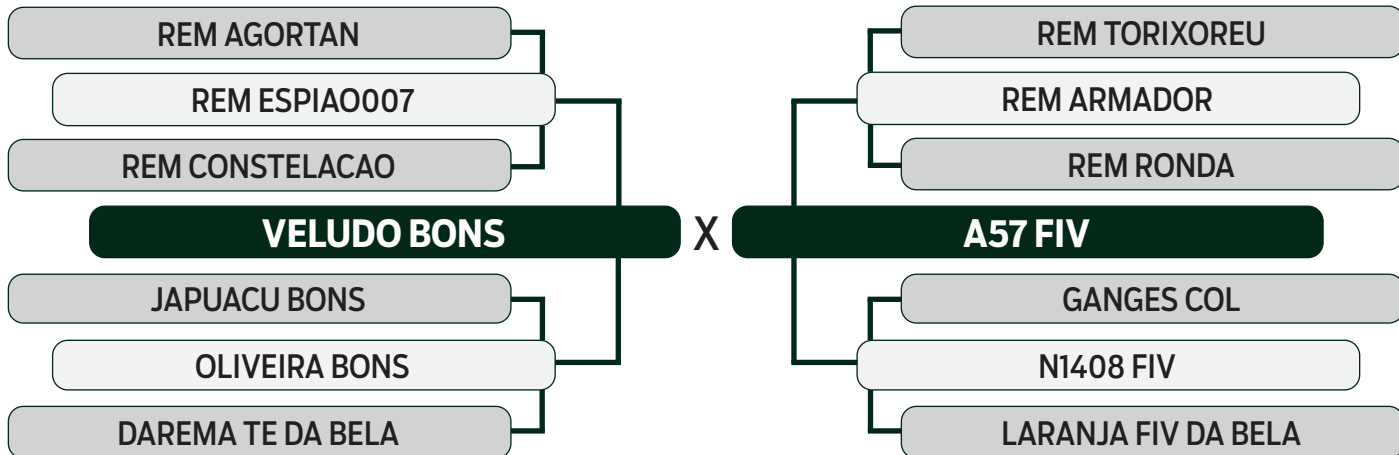

LEILÃO

2024

TRIO BONSUCESSO

INDIVIDUAL

19

DANGO BONS

SEXO: MACHO - REG: BONS 4581 - RAÇA: NELORE PO - NASC.: 13/09/2022
PESO: 605 KG - PE: 36 CM