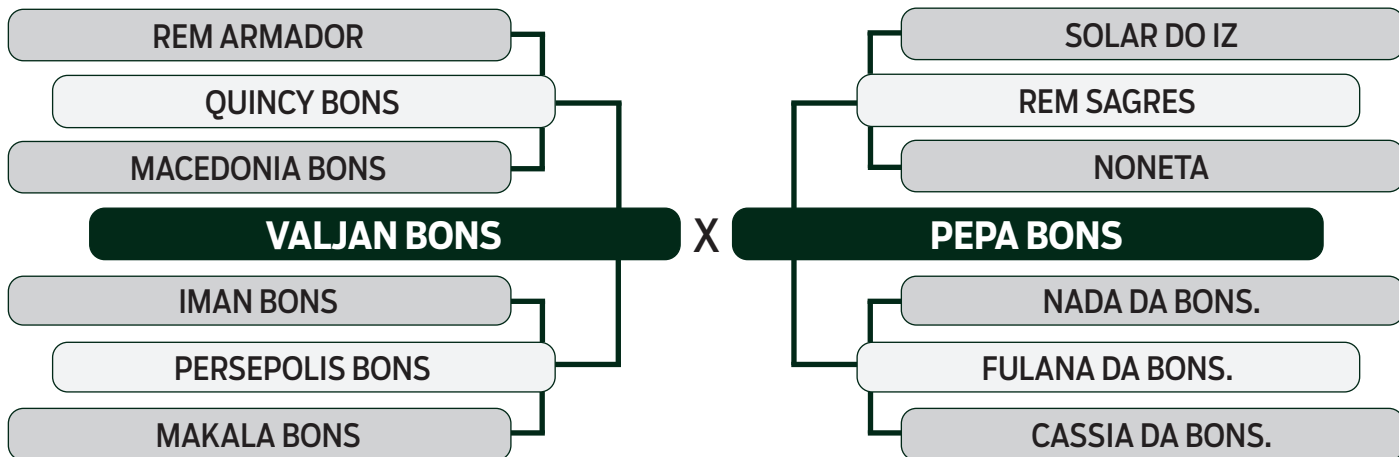

LEILÃO

2024

TRIO BONSUCESSO

INDIVIDUAL

23

DANDI BONS

SEXO: MACHO - REG: BONS 4586 - RAÇA: NELORE PO - NASC.: 15/09/2022
PESO: 583 KG - PE: 33 CM