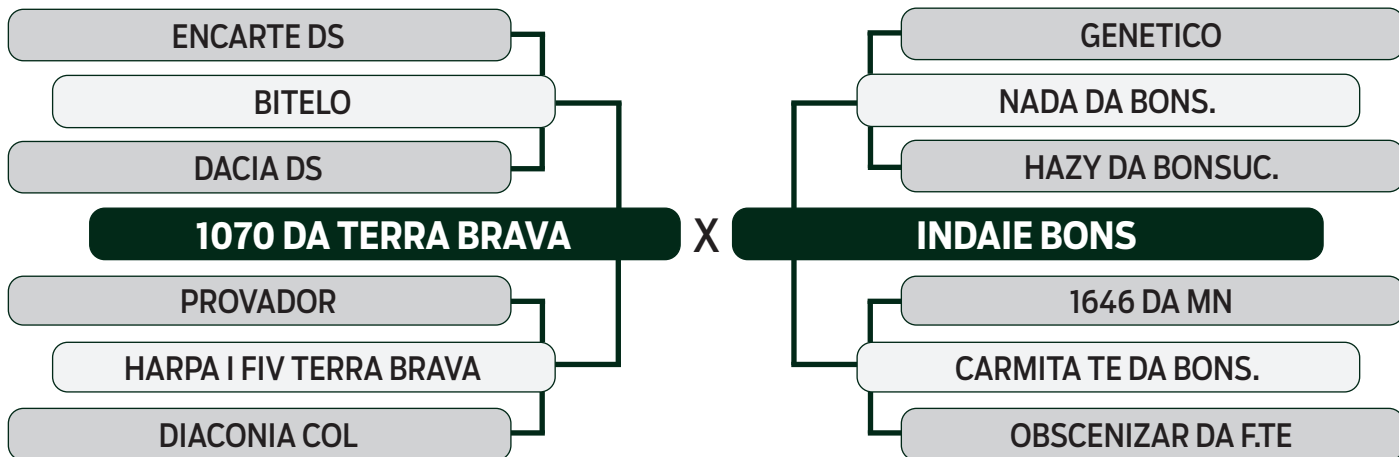

CLIQUE AQUI  **PARA VER O VÍDEO DO LOTE**

TRIO BONSUCESSO

TRIPLO

79

TAQUARA BONS

SEXO: FÊMEA - REG: BONN 2671 - RAÇA: NELORE PO - NASC.: 08/10/2018

PRENHE DO ROCCO RSAN - PREVISÃO DE PARTO: 20/11/2024 (MGTe: 24,99 - Top: 3%)