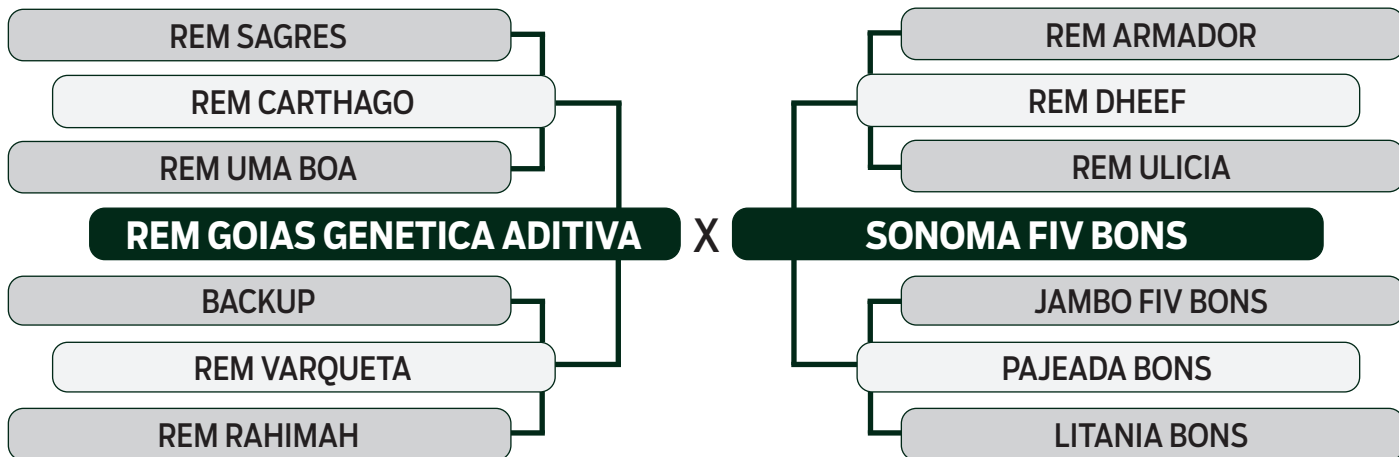

CLIQUE AQUI

PARA VER O VÍDEO DO LOTE

TRIO BONSUCESSO

INDIVIDUAL

62

CARMINA BONS

SEXO: FÊMEA - REG: BONS 4445 - RAÇA: NELORE PO - NASC.: 26/11/2021

PRENHE DO REM JATOBÁ - PREVISÃO DE PARTO: 19/09/2024 (MGTe: 26,94 - Top: 2%)