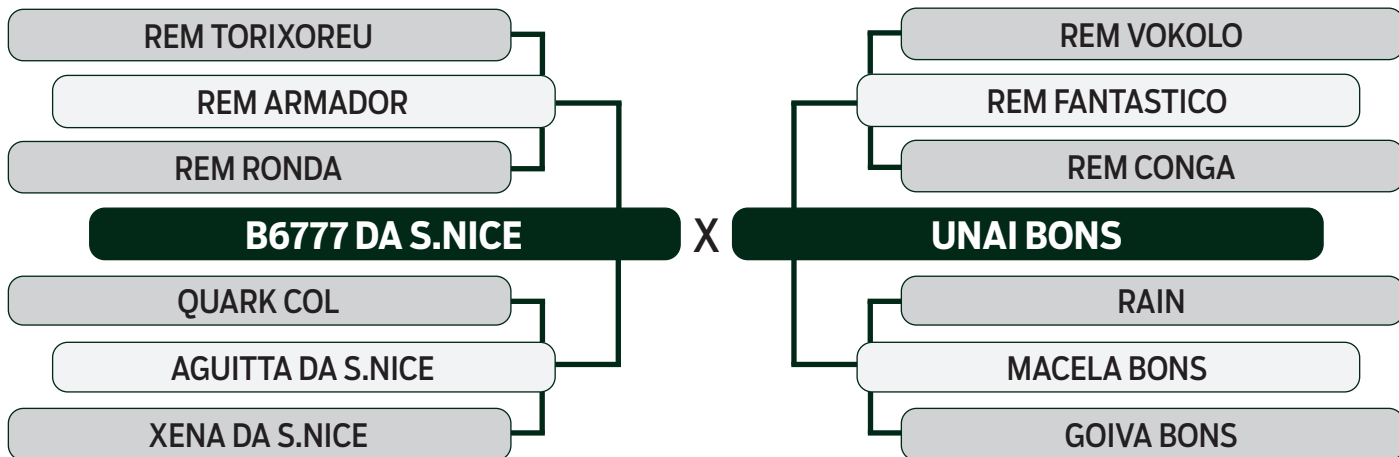

LEILÃO

2024

TRIO BONSUCESSO

INDIVIDUAL

90

DIEPPE BONS

SEXO: FÊMEA - REG: BONS 4618 - RAÇA: NELORE PO - NASC.: 07/10/2022

PRENHE DO VELUDO BONS - PREVISÃO DE PARTO: 11/10/2024 (MGTe: 26,04 - Top: 2%)