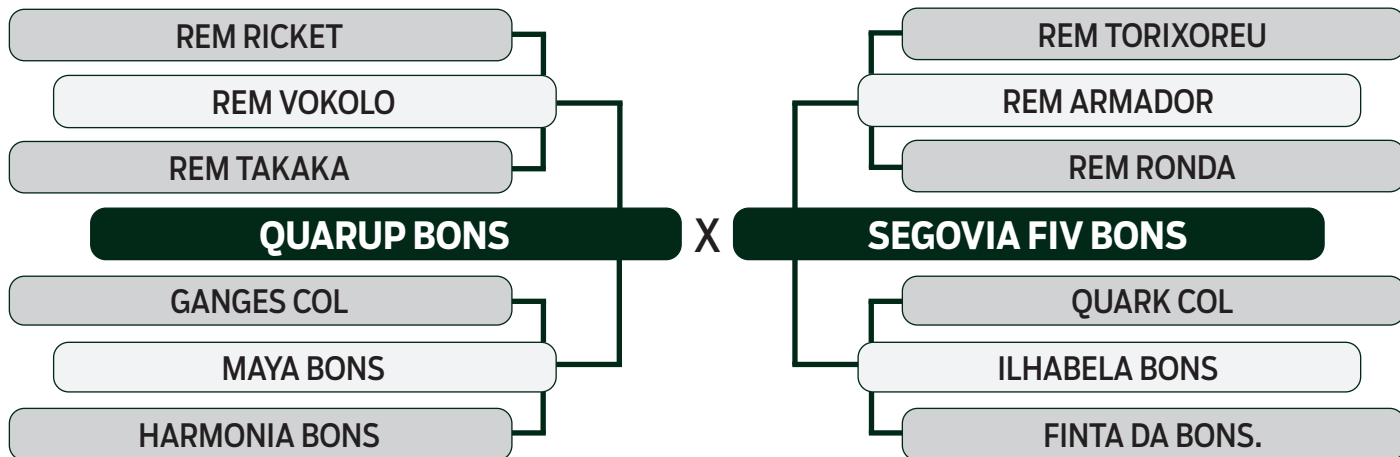

LEILÃO

2024

TRIO BONSUCESSO

DUPLO

85

VANUSA FIV BONS

SEXO: FÊMEA - REG: BONN 3002 - RAÇA: NELORE PO - NASC.: 13/12/2019

PRENHE DO MALAIO DA S. NICE - PREVISÃO DE PARTO: 28/01/2025 (MGTe: 22,86 - Top: 6%)