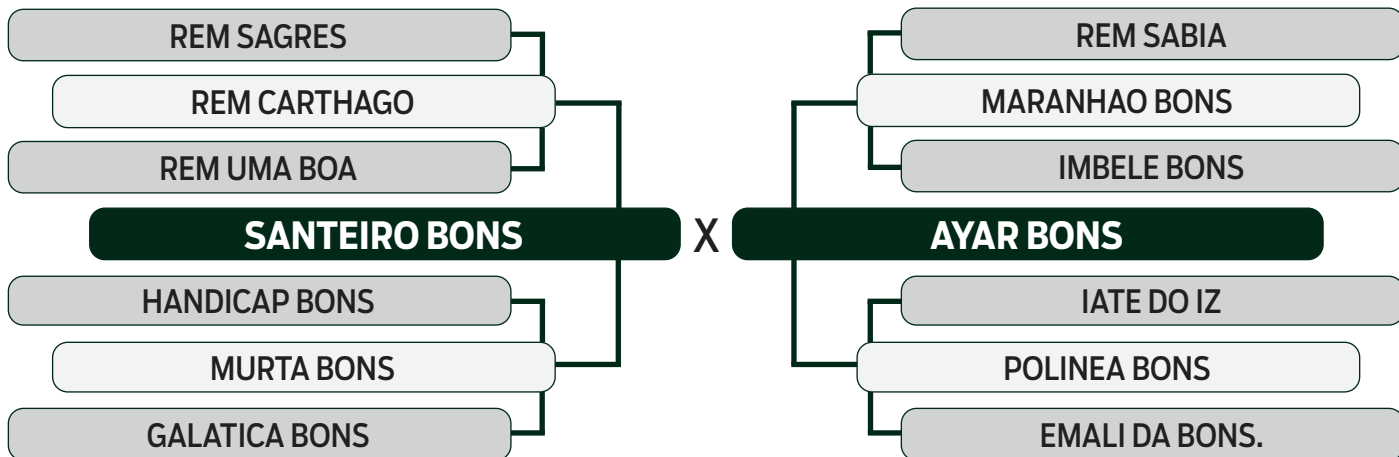

TRIO BONSUCESSO

DUPLO

94

DINDA BONS

SEXO: FÊMEA - REG: BONS 4641 - RAÇA: NELORE PO - NASC.: 30/10/2022
PRENHE DO REM JATO - PREVISÃO DE PARTO: 11/10/2024 (MGTe: 25,70 - Top: 3%)

	MGTe	MP120	DP210	DP450	DPE365	DAOL	DACAB	DSTAY	D3P	DPN
TOP ÍNDICE	19.31	3.39	12.98	20.98	0.22	1.69	-0.17	81.06	70.75	1.66
	12%	6%	4%	7%	38%	18%	80%	11%	60%	96%

	iABCZ	PD-ED	PS-ED	PM-EM	TMD	IPP	STAY	PE-365	AOL	ACAB	MAR	M
DECA ÍNDICE	18.96	9.56	17.13	5.17	10.58	-6.47	38.12	0.26	0.66	-1.16	-1.89	3.98
	1	1	1	1	1	4	1	4	4	9	10	1

	IQG	PD	TMD	PS	GPD	IPP	STAY	PES	AOL	EGS	RD
TOP ÍNDICE	25.808	9.902	10.310	19.485	9.583	-6.991	38.895	0.548	1.251	-0.992	2.089
	4%	3%	0.5%	2%	4%	38%	3%	29%	26%	83%	0.5%