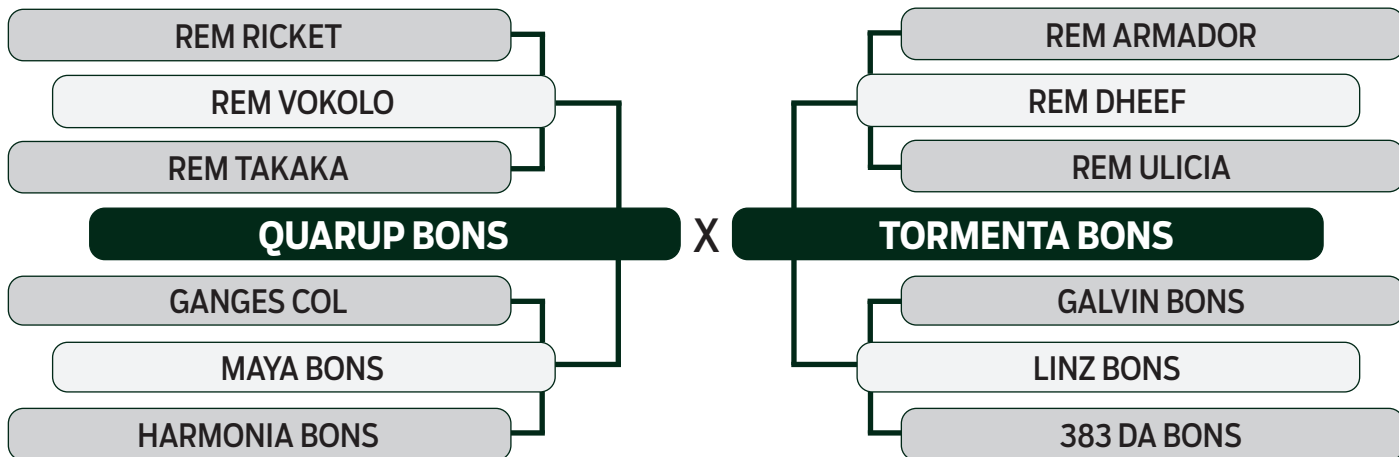

TRIO BONSUCESSO

INDIVIDUAL

67

CENTELHA BONS

SEXO: FÊMEA - REG: BONS 4434 - RAÇA: NELORE PO - NASC.: 21/11/2021
PRENHE DO ROCCO RSAN - PREVISÃO DE PARTO: 27/10/2024

	MGTe	MP120	DP210	DP450	DPE365	DAOL	DACAB	DSTAY	D3P	DPN
TOP ÍNDICE	24.46	-0.53	15.12	24.32	0.92	5.06	0.03	84.86	82.00	1.09
	4%	86%	2%	4%	10%	1%	38%	6%	15%	85%

	iABCZ	PD-ED	PS-ED	PM-EM	TMD	IPP	STAY	PE-365	AOL	ACAB	MAR	M
DECA ÍNDICE	21.17	12.70	21.79	1.28	7.31	-16.11	37.87	1.02	4.67	0.26	0.95	4.57
	1	1	1	3	1	1	1	1	1	4	2	1

	IQG	PD	TMD	PS	GPD	IPP	STAY	PES	AOL	EGS	RD
TOP ÍNDICE	28.163	12.213	6.730	19.652	7.438	-15.883	38.891	1.526	4.510	0.418	-0.554
	2%	0.5%	6%	2%	10%	12%	3%	2%	0.1%	37%	69%