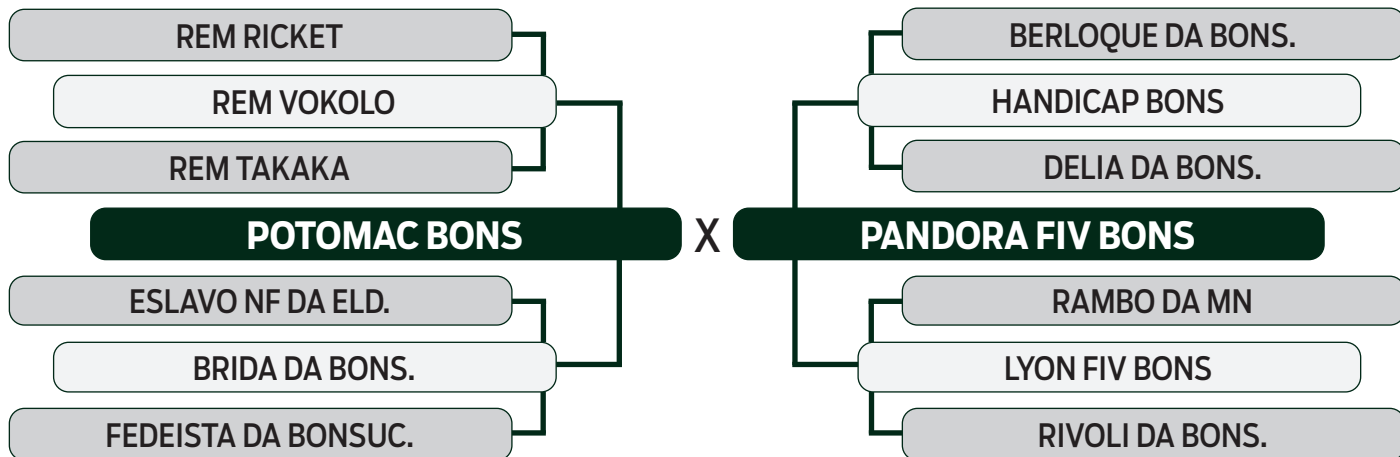

TRIO BONSUCESSO

INDIVIDUAL

88

TURINGIA BONS

SEXO: FÊMEA - REG: BONN 2848 - RAÇA: NELORE PO - NASC.: 26/12/2018

PRENHE DO CONTRATO DA EAO - PREVISÃO DE PARTO: 09/11/2024 (MGTe: 18,62 - Top: 13%)