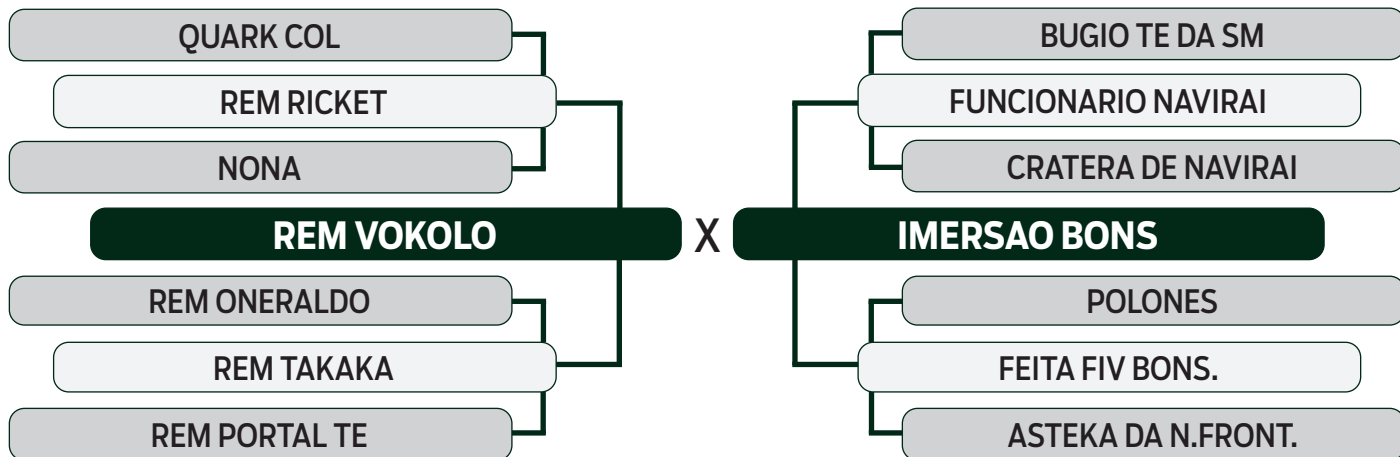

LEILÃO

2024

TRIO BONSUCESSO

DUPLO

80

TILDE BONS

SEXO: FÊMEA - REG: BONN 2769 - RAÇA: NELORE PO - NASC.: 17/11/2018

PRENHE DO CONTRATO DA EAO - PREVISÃO DE PARTO: 06/12/2024 (MGTe: 22,66 - Top: 6%)

	MGTe	MP120	DP210	DP450	DPE365	DAOL	DACAB	DSTAY	D3P	DPN
TOP ÍNDICE	16.47	2.92	7.24	15.05	0.76	3.95	-0.10	71.93	71.10	0.09
	19%	8%	19%	17%	14%	3%	68%	27%	59%	27%

	iABCZ	PD-ED	PS-ED	PM-EM	TMD	IPP	STAY	PE-365	AOL	ACAB	MAR	M
DECA ÍNDICE	11.29	3.22	13.59	3.29	6.14	-12.17	31.18	0.79	4.74	0.66	1.51	2.72
	2	4	1	1	1	2	5	1	1	3	1	1

	IQG	PD	TMD	PS	GPD	IPP	STAY	PES	AOL	EGS	RD
TOP ÍNDICE	25.158	3.280	6.777	13.269	9.989	-13.188	32.521	0.989	4.719	0.638	1.579
	4%	40%	6%	11%	3%	18%	37%	10%	0.1%	29%	3%