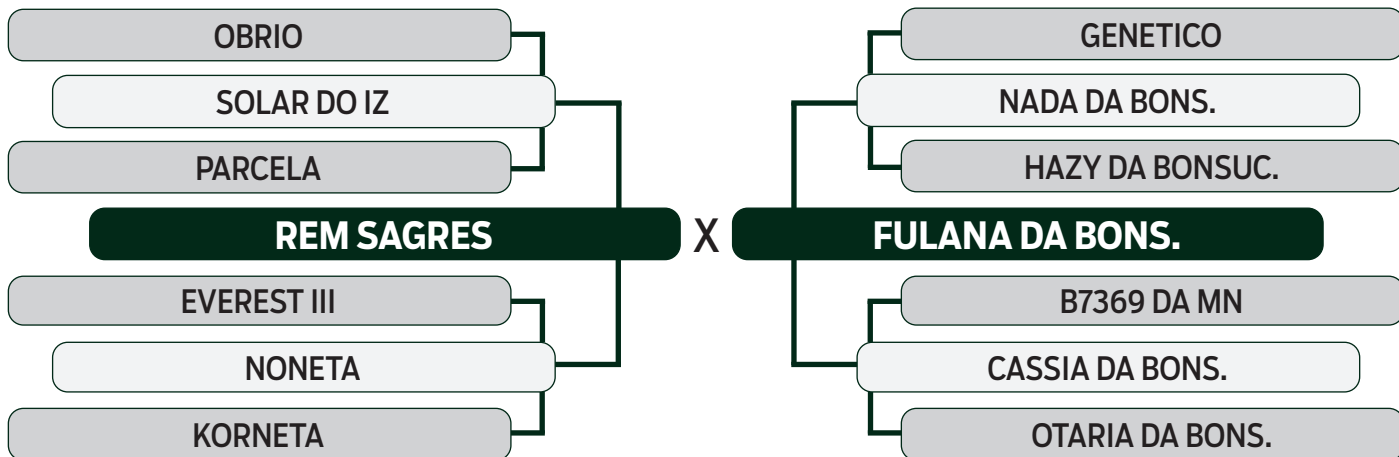

LEILÃO

2024

TRIO BONSUCESSO

INDIVIDUAL

57

PEPA BONS

SEXO: FÊMEA - REG: BONS 2981 - RAÇA: NELORE PO - NASC.: 07/10/2015

PRENHE DO CASANOVA BONS - PREVISÃO DE PARTO: 11/08/2024 (MGTe: 23,37 - Top: 5%)