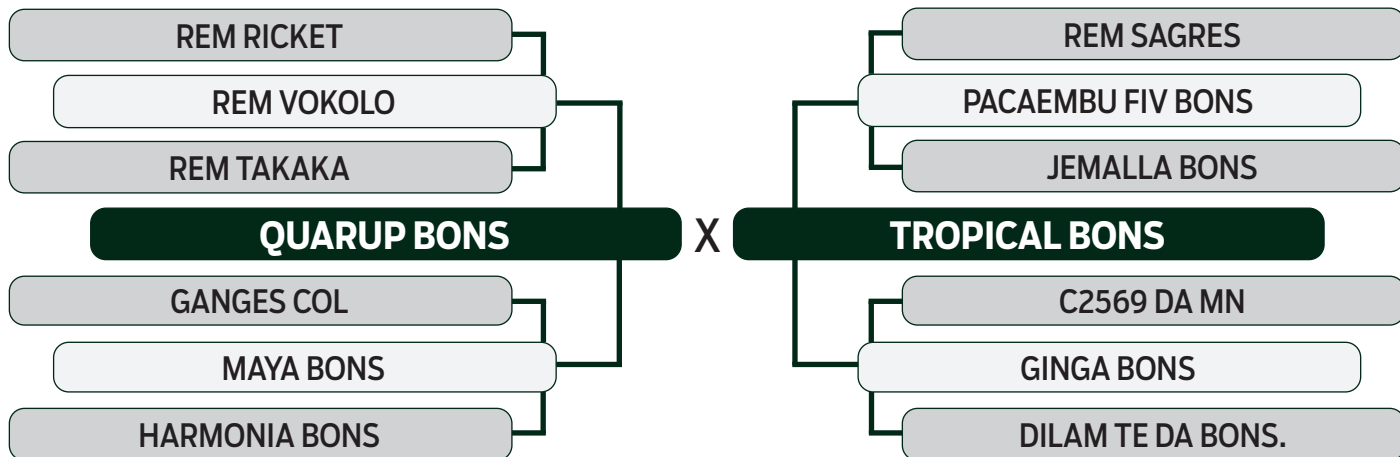

LEILÃO

2024

TRIO BONSUCESSO

TRIPLO

71

CARNAC BONS

SEXO: FÊMEA - REG: BONS 4390 - RAÇA: NELORE PO - NASC.: 02/11/2021

PRENHE DO COMETA FIV BONS - PREVISÃO DE PARTO: 11/08/2024 (MGTe: 24,70 - Top: 4%)