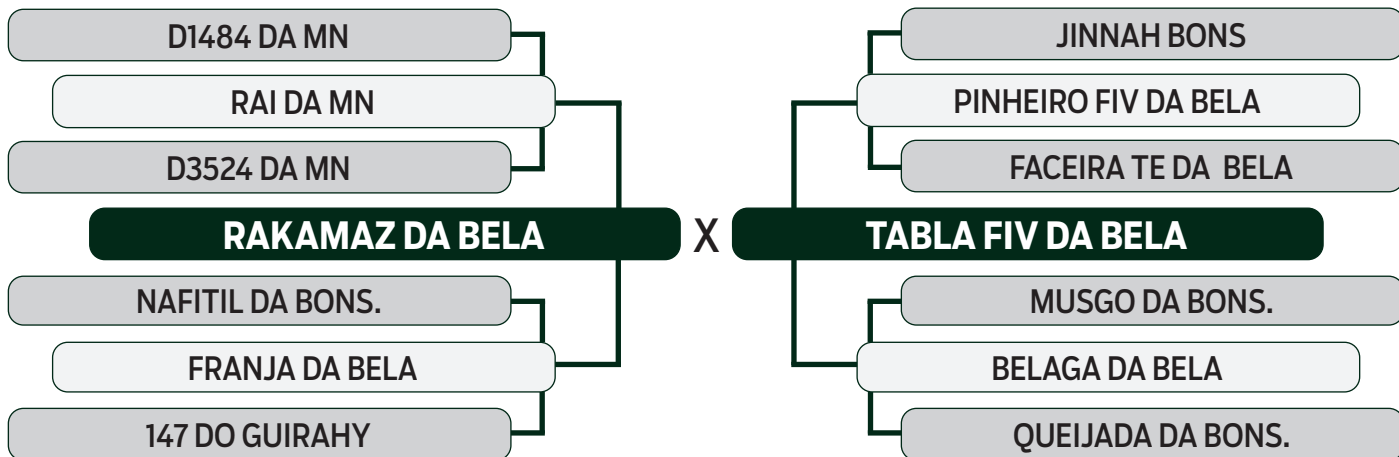

LEILÃO

2024

TRIO BONSUCESSO

INDIVIDUAL

60

CARINDA BONS

SEXO: FÊMEA - REG: BONS 4430 - RAÇA: NELORE PO - NASC.: 20/11/2021

PRENHE DO REM LEGACY - PREVISÃO DE PARTO: 27/10/2024 (MGTe: 32,43 - Top: 0,1%)