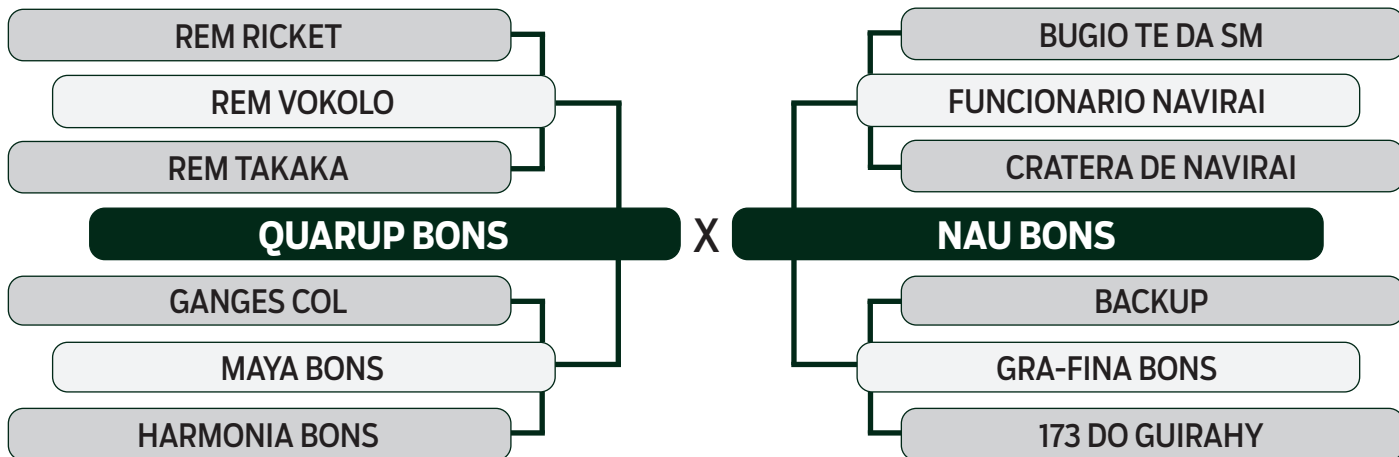

LEILÃO

2024

TRIO BONSUCESSO

INDIVIDUAL

72

CASSIS BONS

SEXO: FÊMEA - REG: BONS 4377 - RAÇA: NELORE PO - NASC.: 24/10/2021

PRENHE DO REM LEGACY - PREVISÃO DE PARTO: 27/10/2024 (MGTe: 26,13 - Top: 2%)