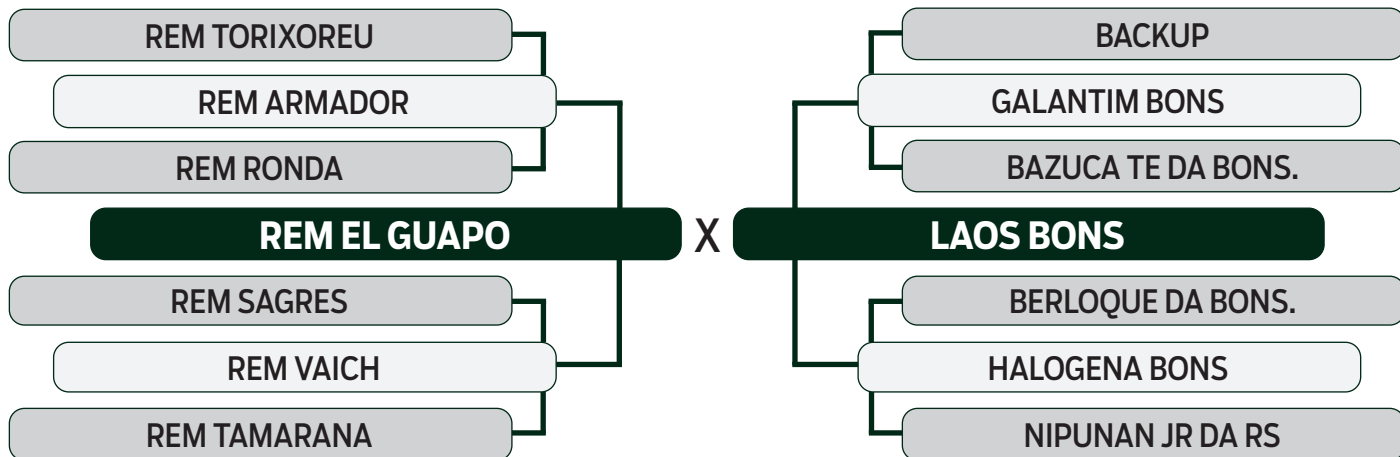

LEILÃO

2024

TRIO BONSUCESSO

DUPLO

89

TIPOIA BONS

SEXO: FÊMEA - REG: BONN 2754 - RAÇA: NELORE PO - NASC.: 12/11/2018

PRENHE DO TREM BALA DA EAO - PREVISÃO DE PARTO: 28/01/2025 (MGTe: 25,70 - Top: 3%)