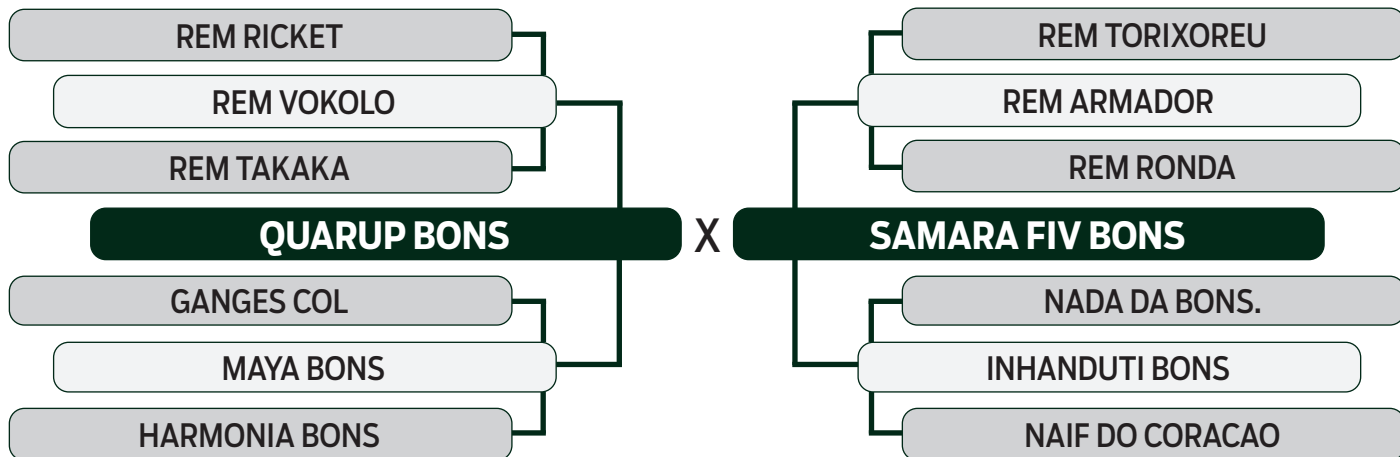

LEILÃO

2024

TRIO BONSUCESSO

QUADRUPLO

76

VERONA FIV BONS

SEXO: FÊMEA - REG: BONN 2991 - RAÇA: NELORE PO - NASC.: 09/12/2019

PRENHE DO CONTRATO DA EAO - PREVISÃO DE PARTO: 20/11/2024 (MGTe: 24,62 - Top: 4%)