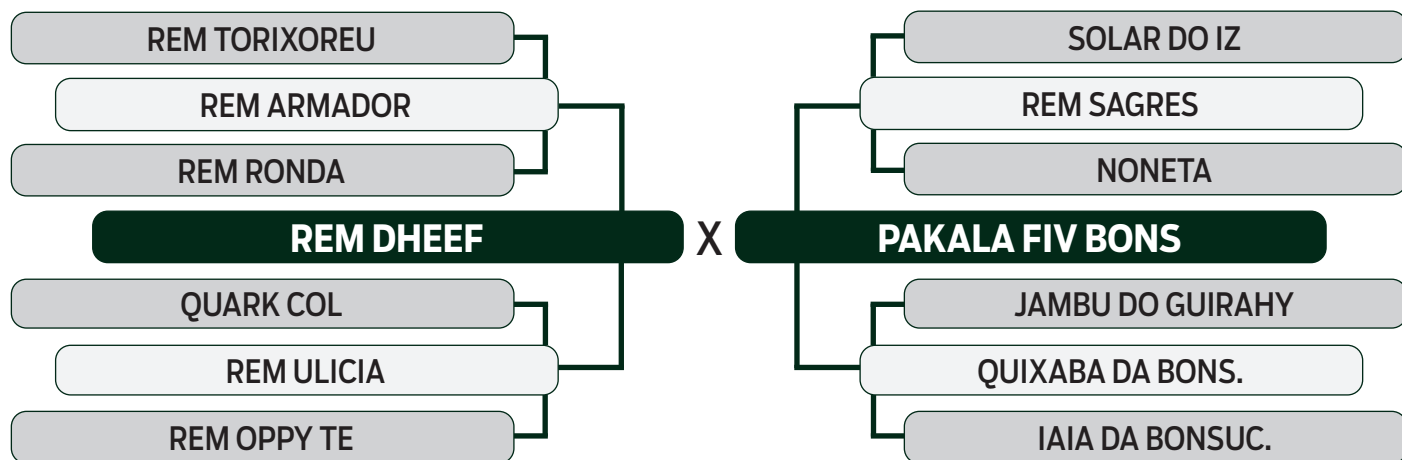

LEILÃO **TRIO** 2024
BONSUCESSO

TRIPLO

79

SOBERANA FIV BONNS

SEXO: FÊMEA - REG: BONN 2558 - RAÇA: NELORE PO - NASC.: 29/12/2017

PRENHE DO CONTRATO DA EAO - PREVISÃO DE PARTO: 20/11/2024 (MGTe: 24,76 - Top: 3%)

	MGTe	MP120	DP210	DP450	DPE365	DAOL	DACAB	DSTAY	D3P	DPN
TOP ÍNDICE	20.56	-0.43	11.12	21.97	0.86	3.29	0.31	82.10	78.61	1.00
	9%	84%	7%	6%	11%	5%	10%	9%	28%	82%

	iABCZ	PD-ED	PS-ED	PM-EM	TMD	IPP	STAY	PE-365	AOL	ACAB	MAR	M
DEGA ÍNDICE	20.45	12.48	20.03	-1.27	4.70	-29.29	36.90	0.75	2.72	4.25	1.49	4.77
	1	1	1	9	2	1	1	1	1	1	1	1

	IQG	PD	TMD	PS	GPD	IPP	STAY	PES	AOL	EGS	RD
TOP ÍNDICE	26.242	11.635	4.160	19.481	7.846	-29.794	37.417	0.647	2.905	4.352	-1.324
	3%	1%	22%	2%	9%	1%	7%	24%	3%	0.1%	92%