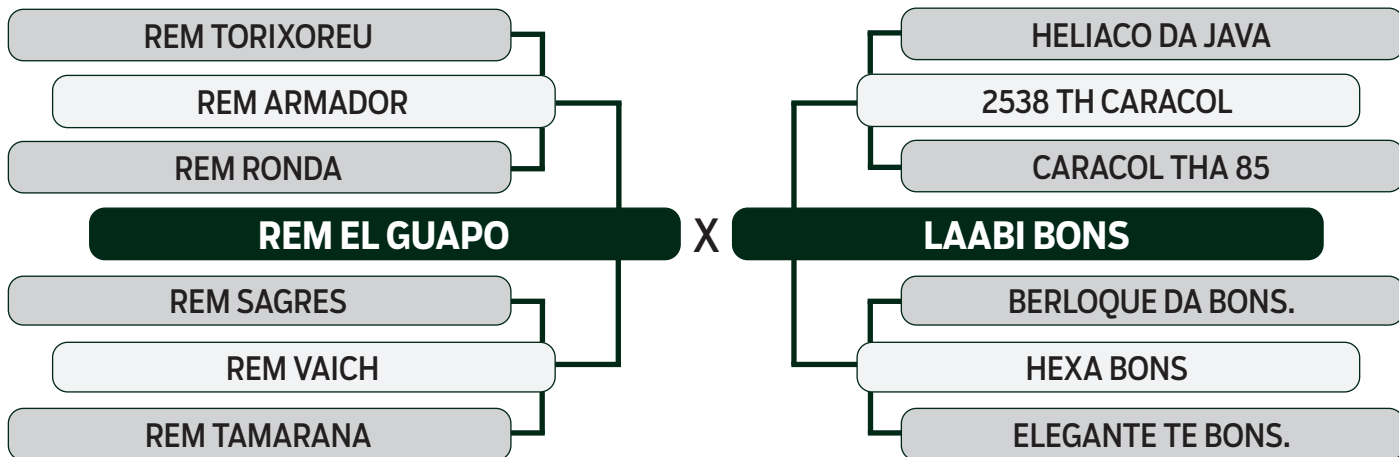

LEILÃO

2024

TRIO BONSUCESSO

DUPLO

87

TAMBICA BONS

SEXO: FÊMEA - REG: BONN 2683 - RAÇA: NELORE PO - NASC.: 10/10/2018
PRENHE DO REM JATO - PREVISÃO DE PARTO: 31/12/2024 (MGTe: 23,94 - Top: 6%)