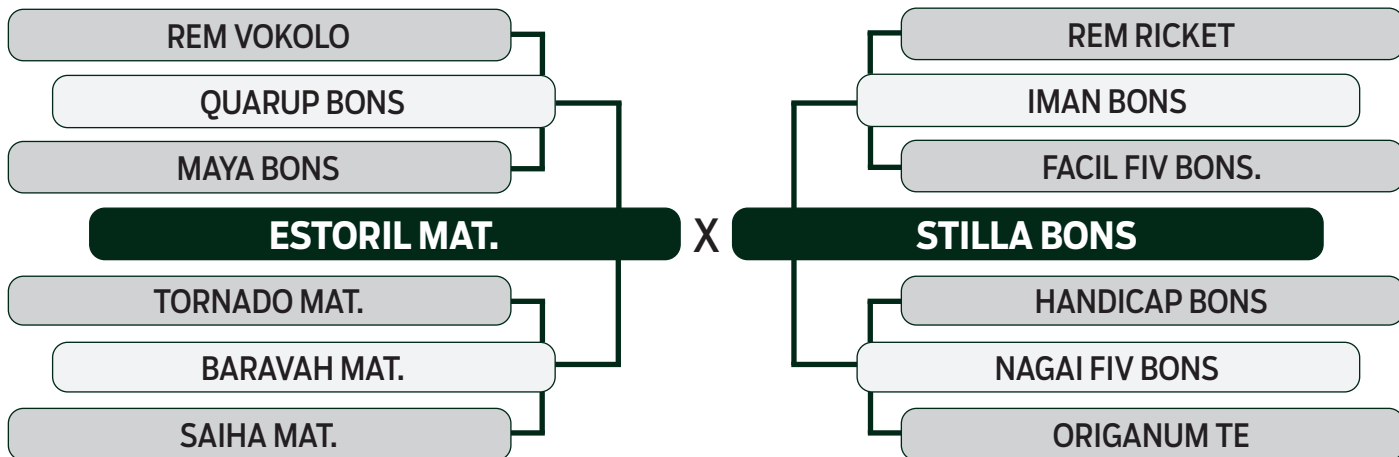

LEILÃO

2024

TRIO BONSUCESSO

TRIPLO

98

DELIA BONS

SEXO: FÊMEA - REG: BONS 4762 - RAÇA: NELORE PO - NASC.: 27/01/2023