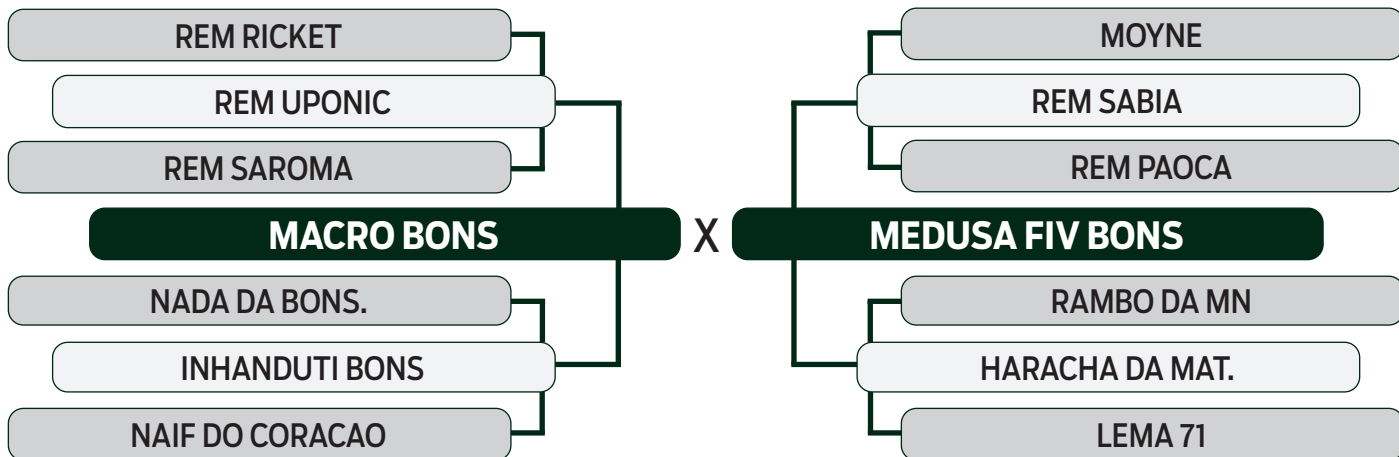

LEILÃO

2024

TRIO BONSUCESSO

TRIPLO

81

ROVIRA BONS

SEXO: FÊMEA - REG: BONN 2064 - RAÇA: NELORE PO - NASC.: 05/11/2016

PRENHE DO CASANOVA BONS - PREVISÃO DE PARTO: 11/08/2024 (MGTe: 23,30 - Top: 5%)