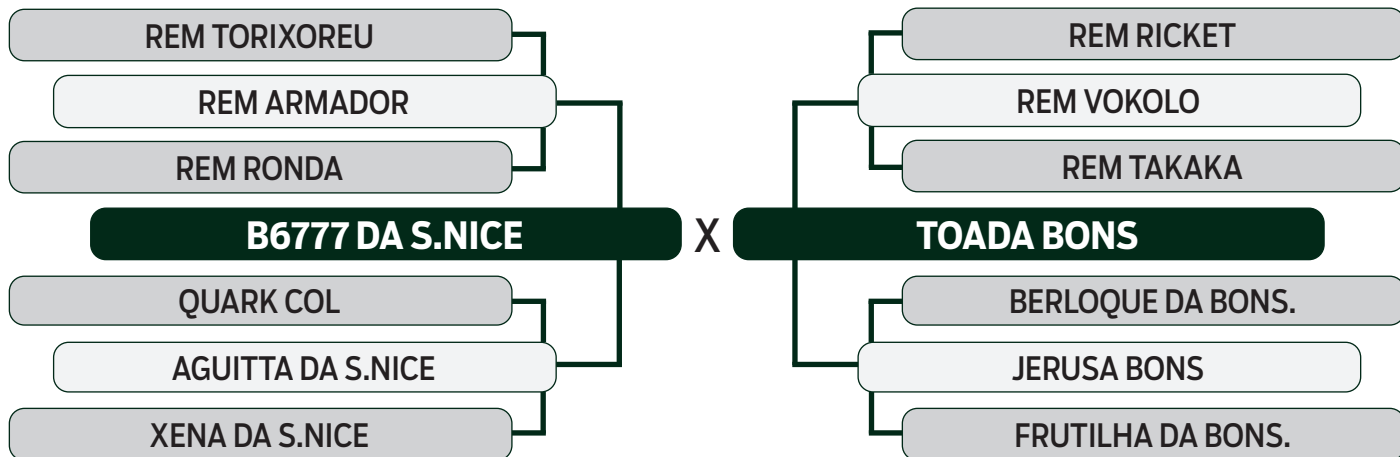

LEILÃO

2024

TRIO BONSUCESSO

TRIPLO

100

DASHA BONS

SEXO: FÊMEA - REG: BONS 4628 - RAÇA: NELORE PO - NASC.: 13/10/2022

PRENHE DO CAPITÃO DA AGUA FRIA - PREVISÃO DE PARTO: 28/01/2025 (MGTe: 22,40 - Top: 6%)

	MGTe	MP120	DP210	DP450	DPE365	DAOL	DACAB	DSTAY	D3P	DPN
TOP ÍNDICE	20.31	3.78	10.14	11.51	0.83	3.41	-0.11	85.53	79.27	0.93
	10%	4%	9%	27%	12%	5%	70%	5%	25%	79%

	iABCZ	PD-ED	PS-ED	PM-EM	TMD	IPP	STAY	PE-365	AOL	ACAB	MAR	M
DECA ÍNDICE	17.14	6.99	13.76	5.27	10.42	-9.88	36.64	0.85	3.97	0.74	0.11	1.55
	1	1	1	1	1	3	1	1	1	3	5	3

	IQG	PD	TMD	PS	GPD	IPP	STAY	PES	AOL	EGS	RD
TOP ÍNDICE	29.692	7.422	10.670	15.549	8.127	-11.854	36.302	1.416	4.280	1.020	1.494
	2%	9%	0.5%	7%	8%	22%	11%	3%	0.5%	19%	3%