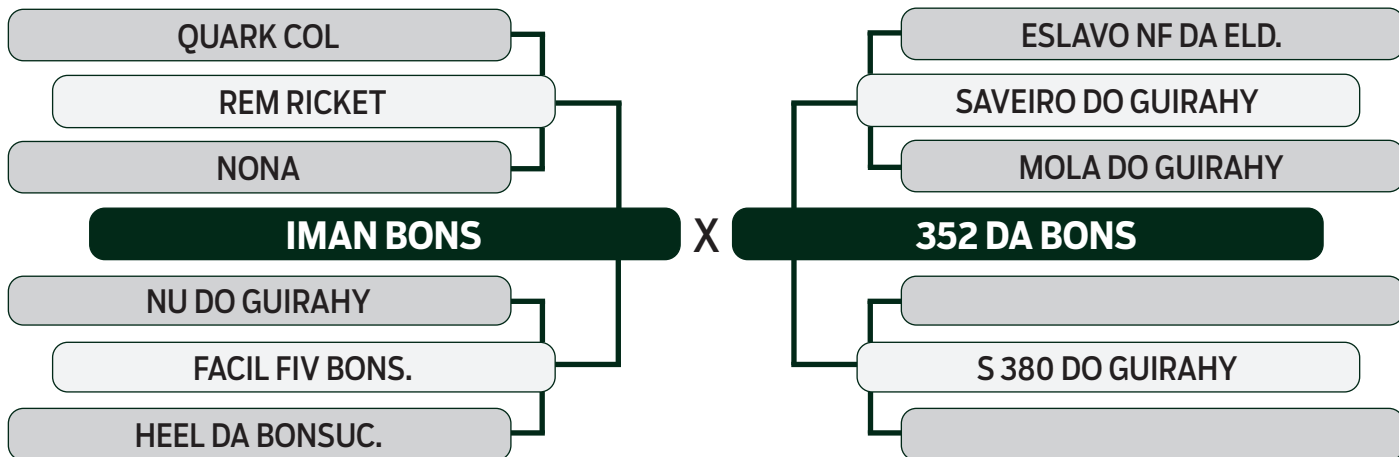

CLIQUE AQUI

PARA VER O VÍDEO DO LOTE

TRIO BONSUCESSO

QUADRUPLO

83

QUENTE BONS

SEXO: FÊMEA - REG: BONN 2023 - RAÇA: NELORE PO - NASC.: 10/10/2016

PRENHE DO VENETO BONS - PREVISÃO DE PARTO: 28/01/2025 (MGTe: 21,49 - Top: 8%)