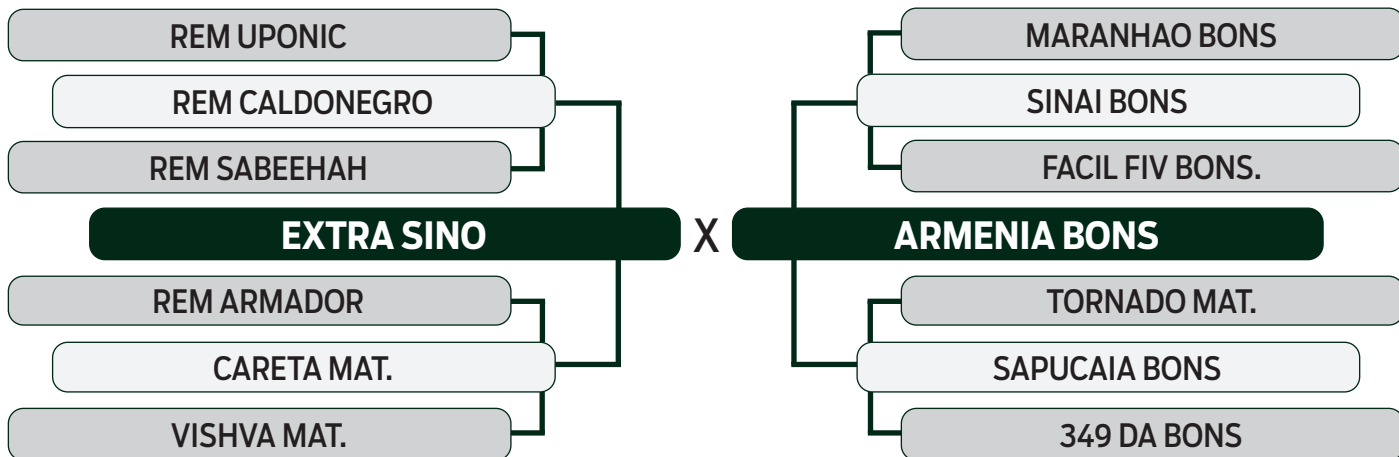

CLIQUE AQUI

PARA VER O VÍDEO DO LOTE

TRIO BONSUCESSO

DUPLO

94

DONZELA BONS

SEXO: FÊMEA - REG: BONS 4646 - RAÇA: NELORE PO - NASC.: 30/10/2022

PRENHE DO ATACAMA BONS - PREVISÃO DE PARTO: 28/01/2025 (MGTe: 22,85 - Top: 6%)