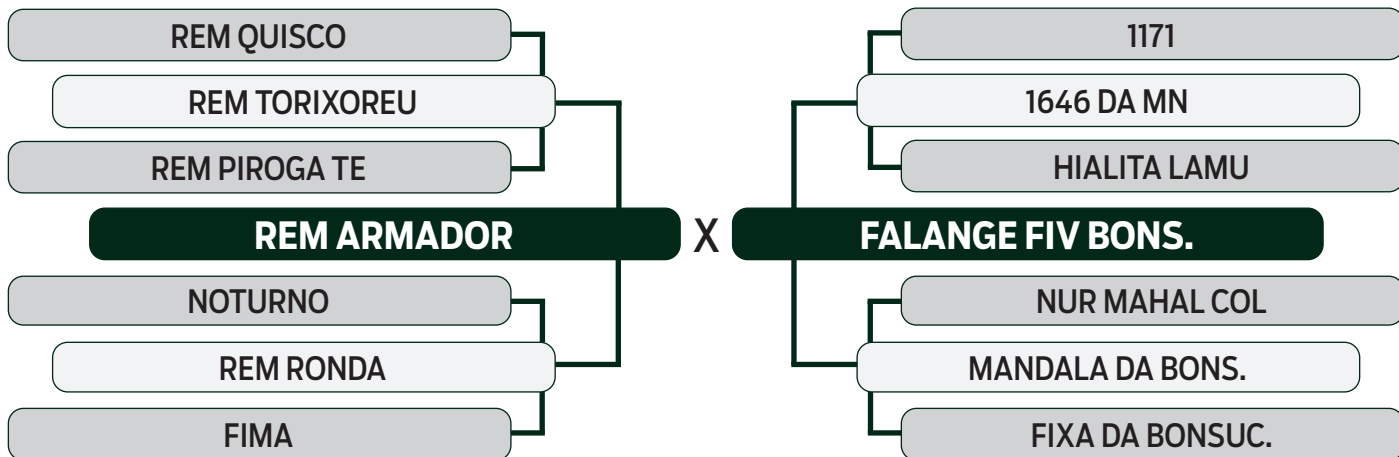

LEILÃO

2024

TRIO BONSUCESSO

INDIVIDUAL

56

SAMOA FIV BONS

SEXO: FÊMEA - REG: BONS 3481 - RAÇA: NELORE PO - NASC.: 23/08/2017

PRENHE DO CASANOVA BONS - PREVISÃO DE PARTO: 11/08/2024 (MGTe: 23,45 - Top: 5%)