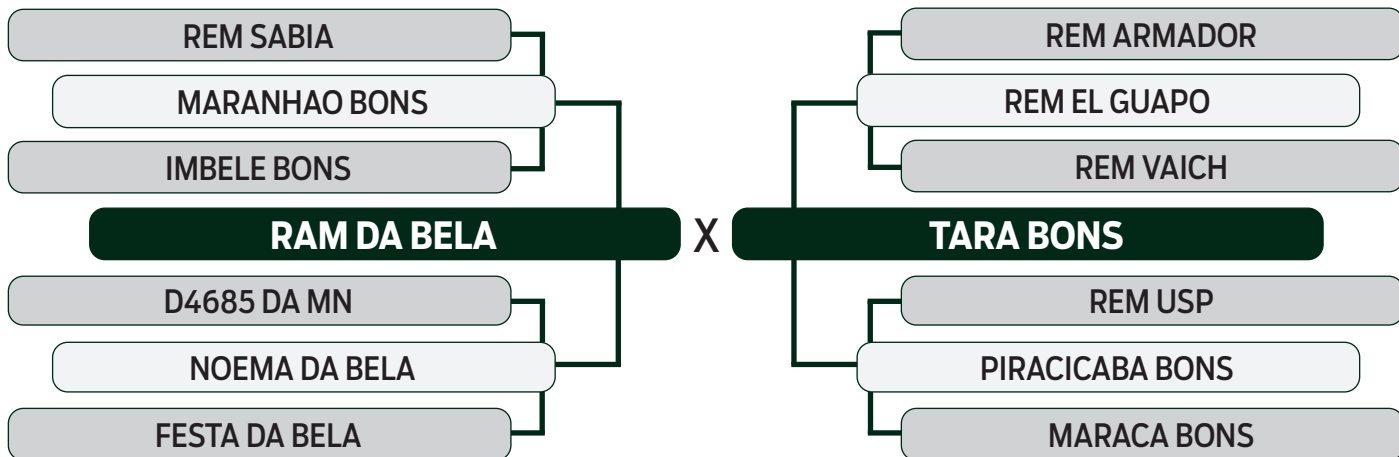

LEILÃO

2024

TRIO BONSUCESSO

DUPLO

97

DONAI BONS

SEXO: FÊMEA - REG: BONS 4763 - RAÇA: NELORE PO - NASC.: 27/01/2023

PRENHE DO CASANOVA BONS - PREVISÃO DE PARTO: 28/01/2025 (MGTe: 24,90 - Top: 3%)