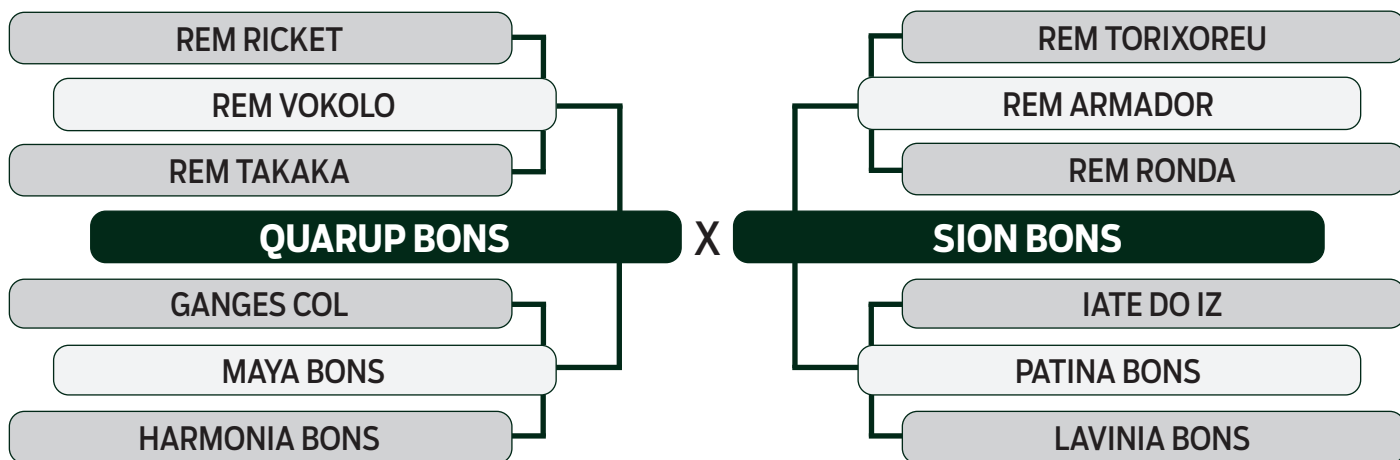

LEILÃO

2024

TRIO BONSUCESSO

TRIPLO

100

DINA BONS

SEXO: FÊMEA - REG: BONS 4638 - RAÇA: NELORE PO - NASC.: 29/10/2022

PRENHE DO INVENCIVEL DA HORA - PREVISÃO DE PARTO: 28/01/2025 (MGTe: 25,48 - Top: 3%)