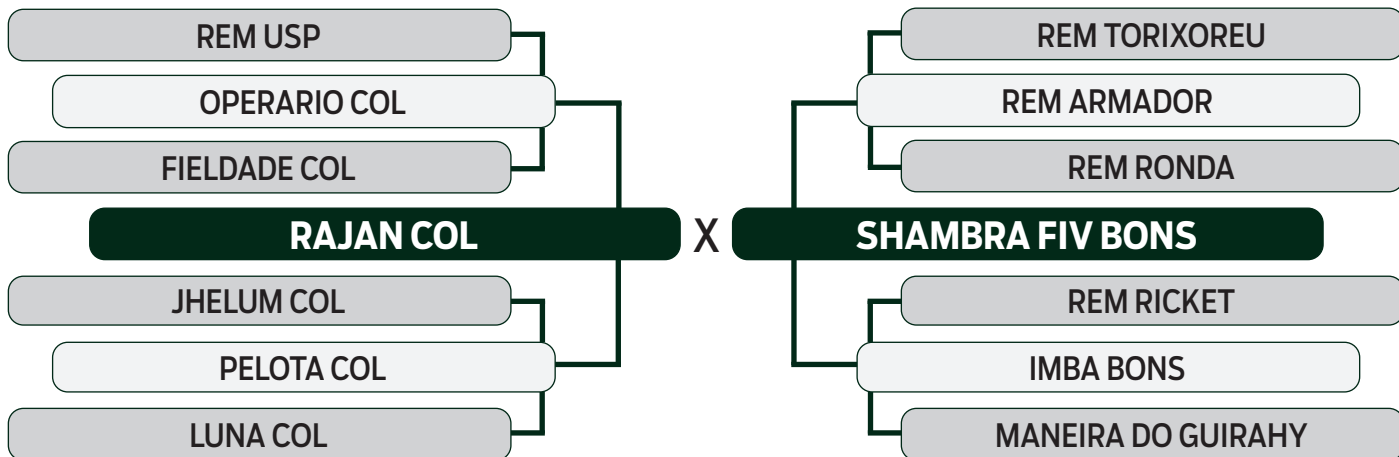

TRIO BONSUCESSO

DUPLO

63

CATRINA BONS

SEXO: FÊMEA - REG: BONS 4436 - RAÇA: NELORE PO - NASC.: 23/11/2021

PRENHE DO VELUDO BONS - PREVISÃO DE PARTO: 11/08/2024 (MGTe: 23,94 - Top: 4%)

	MGTe	MP120	DP210	DP450	DPE365	DAOL	DACAB	DSTAY	D3P	DPN
TOP ÍNDICE	19.37	4.05	6.04	11.50	1.36	1.17	0.11	92.07	82.47	0.23
	12%	3%	25%	27%	4%	26%	25%	0.5%	14%	36%