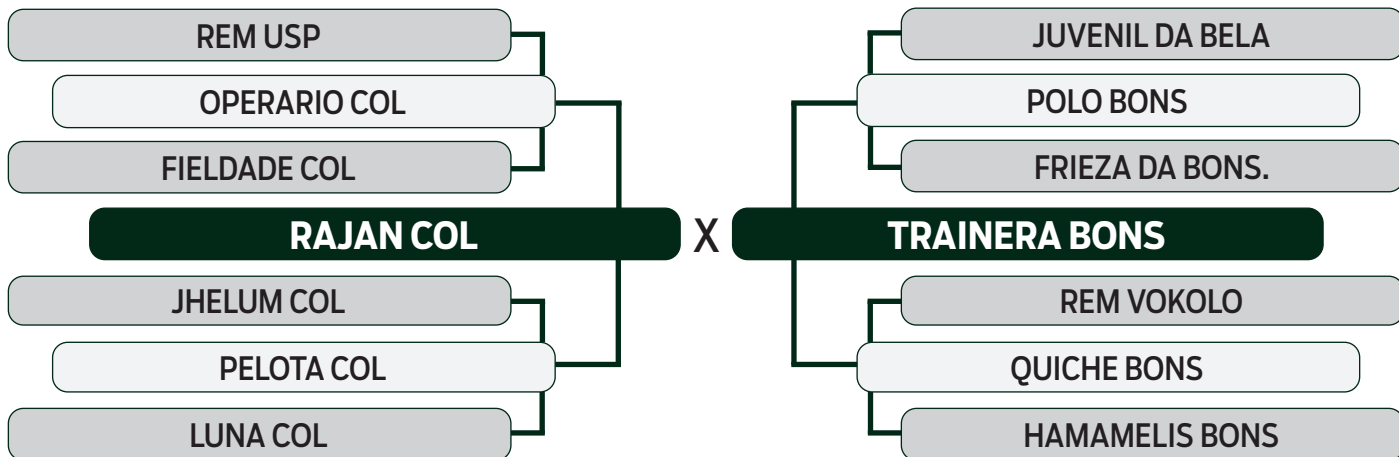

TRIO BONSUCESSO

TRIPLO

71

CARTUXA BONS

SEXO: FÊMEA - REG: BONS 4402 - RAÇA: NELORE PO - NASC.: 06/11/2021
PRENHE DO REM JATO - PREVISÃO DE PARTO: 20/12/2024 (MGTe: 25,14 - Top: 3%)

	MGTe	MP120	DP210	DP450	DPE365	DAOL	DACAB	DSTAY	D3P	DPN
TOP ÍNDICE	18.13	3.58	7.26	12.10	1.41	2.22	-0.08	85.60	74.35	0.98
	14%	5%	19%	25%	3%	13%	64%	5%	46%	81%

	iABCZ	PD-ED	PS-ED	PM-EM	TMD	IPP	STAY	PE-365	AOL	ACAB	MAR	M
DECA ÍNDICE	16.22	7.62	12.93	4.42	9.76	-10.36	34.66	1.18	2.69	2.74	0.43	1.92
	1	1	1	1	1	3	2	1	1	1	3	2

	IQG	PD	TMD	PS	GPD	IPP	STAY	PES	AOL	EGS	RD
TOP ÍNDICE	24.818	5.526	9.685	12.067	6.541	-7.924	33.510	1.175	2.645	2.573	1.160
	4%	20%	1%	15%	15%	35%	28%	6%	4%	1%	7%