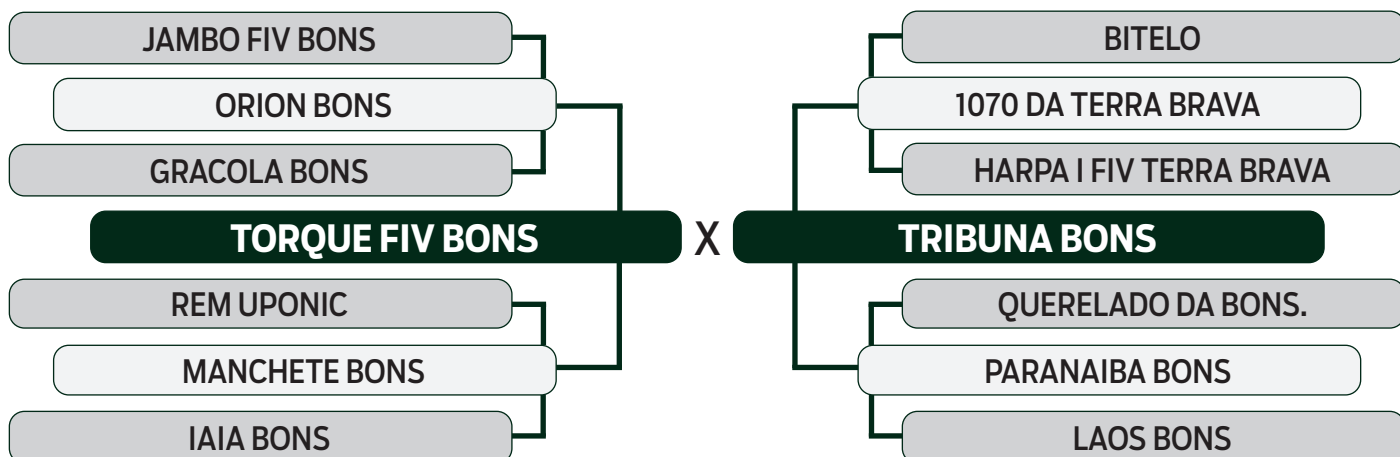

CLIQUE AQUI

PARA VER O VÍDEO DO LOTE

TRIO BONSUCESSO

DUPLO

64

CANTAL BONS

SEXO: FÊMEA - REG: BONS 4336 - RAÇA: NELORE PO - NASC.: 07/10/2021

PRENHE DO CADETE BONS - PREVISÃO DE PARTO: 11/08/2024 (MGTe: 25,01 - Top: 3%)