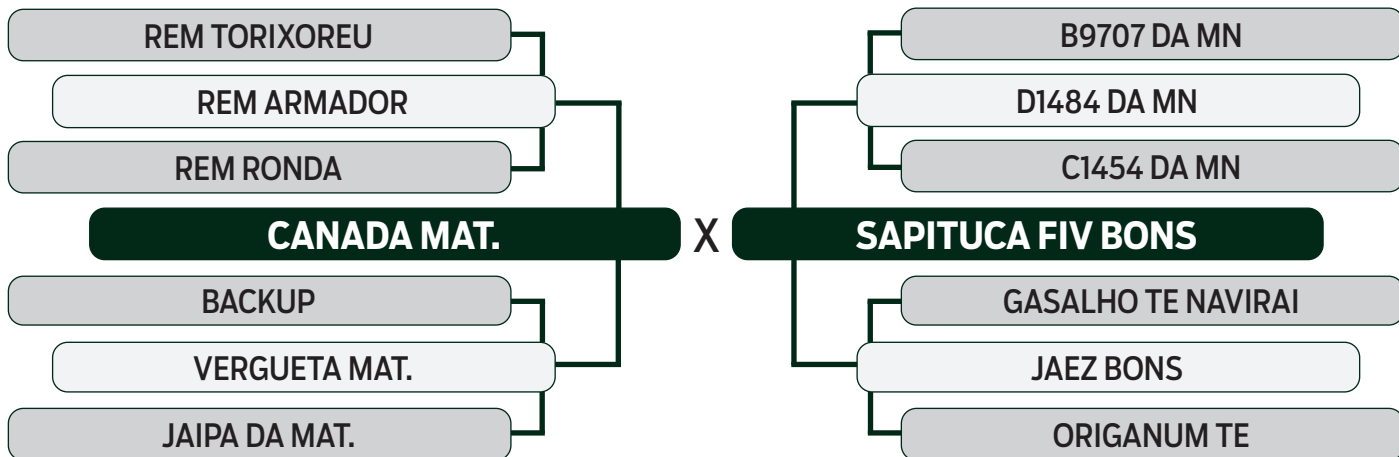

LEILÃO

2024

TRIO BONSUCESSO

QUADRUPLO

76

ANNY BONS

SEXO: FÊMEA - REG: BONN 3193 - RAÇA: NELORE PO - NASC.: 19/12/2020

PRENHE DO ROCCO RSAN - PREVISÃO DE PARTO: 27/10/2024 (MGTe: 24,54 - Top: 4%)