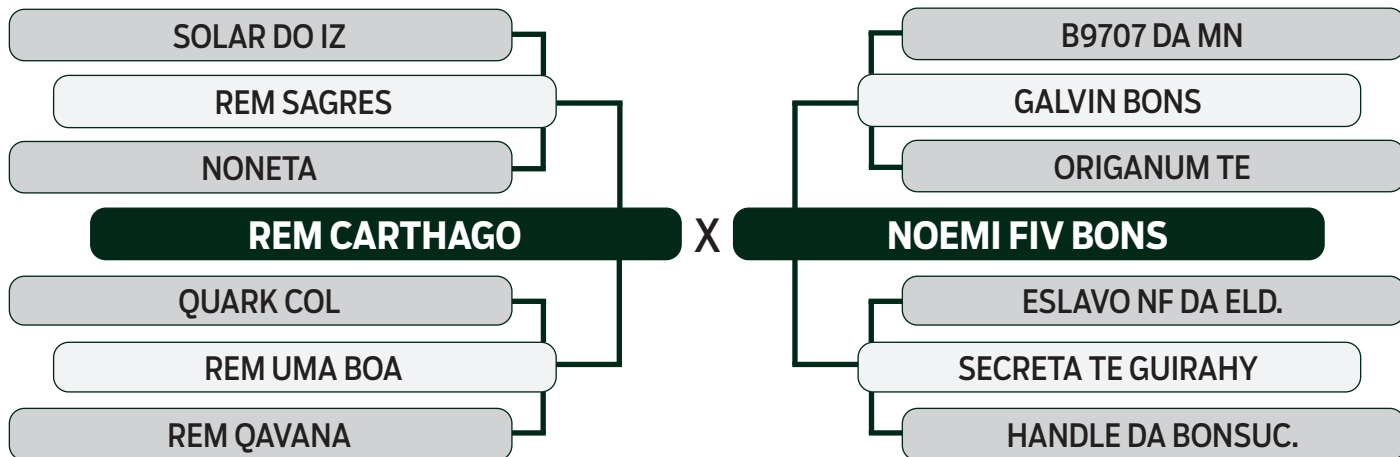

LEILÃO

2024

TRIO BONSUCESSO

DUPLO

80

TIPUANA BONS

SEXO: FÊMEA - REG: BONN 2761 - RAÇA: NELORE PO - NASC.: 15/11/2018

PRENHE DO DEMOLIDOR FIV DA EAO - PREVISÃO DE PARTO: 11/08/2024 (MGTe: 25,53 - Top: 3%)