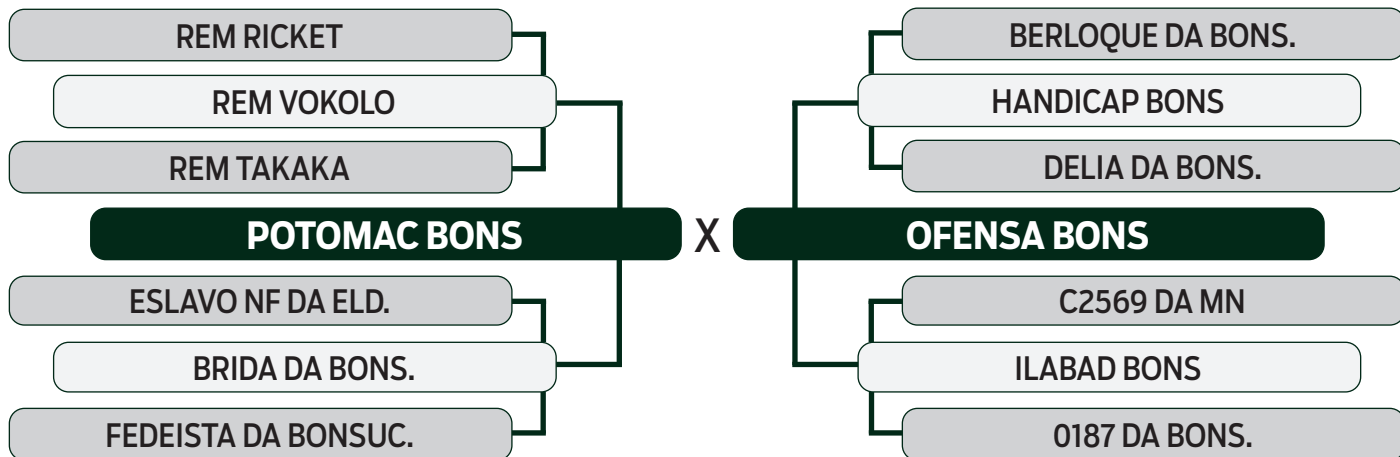

LEILÃO

2024

TRIO BONSUCESSO

INDIVIDUAL

75

TOGA BONS

SEXO: FÊMEA - REG: BONN 2771 - RAÇA: NELORE PO - NASC.: 19/11/2018

PRENHE DO AZULEJO FIV DA COMETA - PREVISÃO DE PARTO: 06/12/2024 (MGTe: 25,14 - Top: 3%)