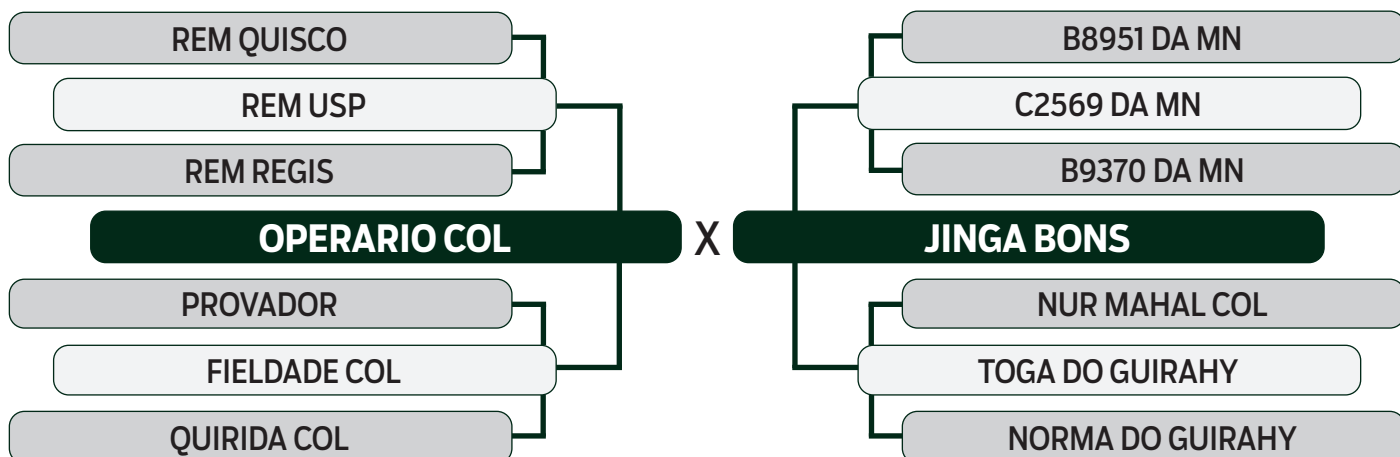

LEILÃO

2024

TRIO BONSUCESSO

QUADRUPLO

76

ALAMEDA BONS

SEXO: FÊMEA - REG: BONN 3090 - RAÇA: NELORE PO - NASC.: 02/11/2020

PRENHE DO REM LEGACY - PREVISÃO DE PARTO: 11/10/2024 (MGTe: 26,84 - Top: 2%)