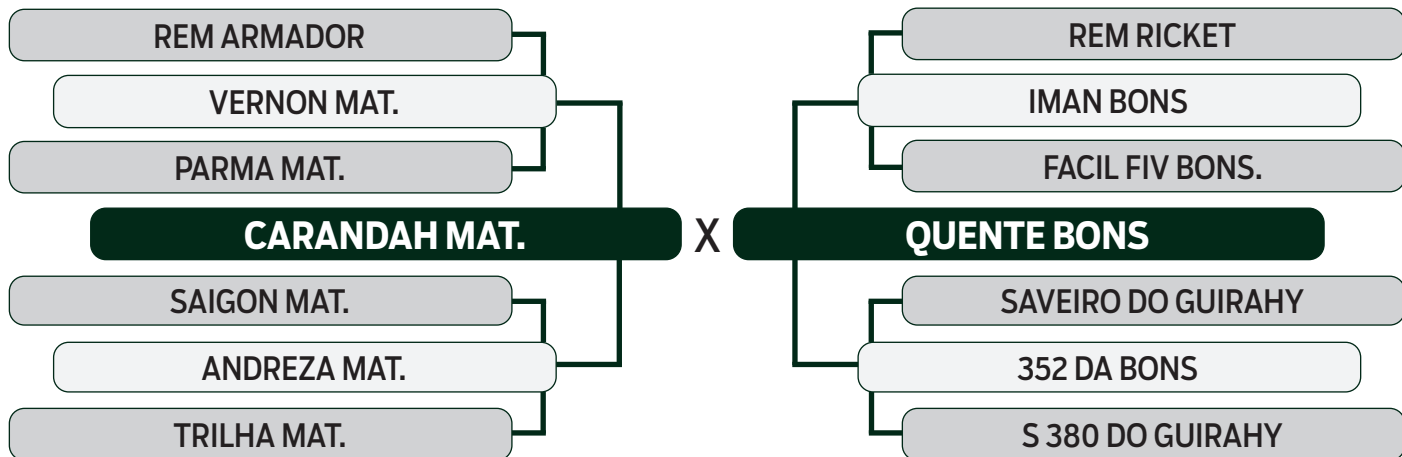

LEILÃO **TRIO** 2024
BONSUCESSO

DUPLO

63

CIGANA BONS

SEXO: FÊMEA - REG: BONS 4496 - RAÇA: NELORE PO - NASC.: 08/01/2022

PRENHE DO DEMOLIDOR FIV DA EAO - PREVISÃO DE PARTO: 19/09/2024 (MGTe: 24,20 - Top: 4%)