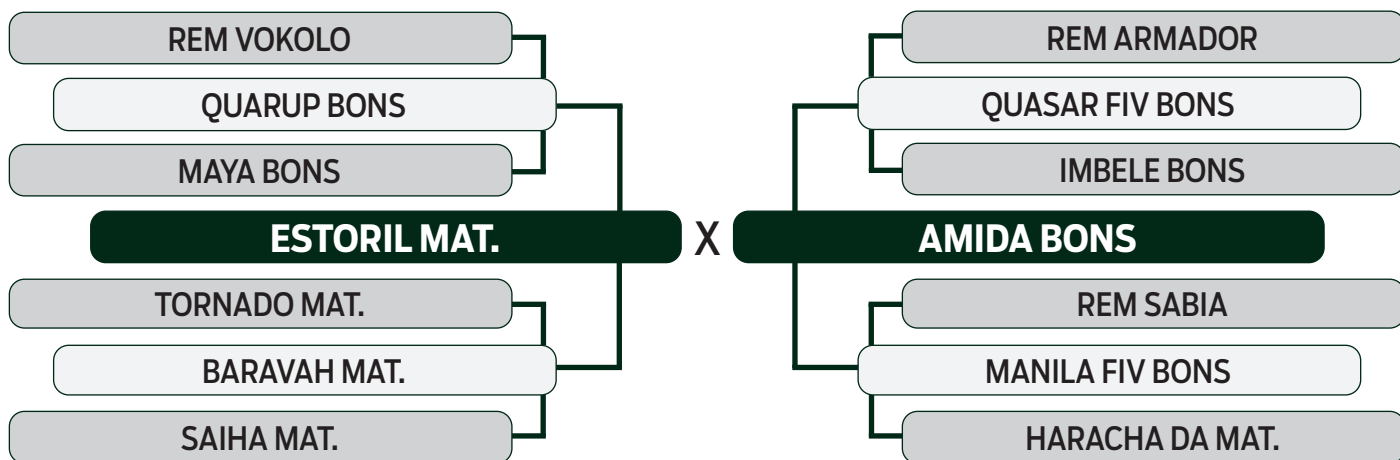

LEILÃO

2024

TRIO BONSUCESSO

DUPLO

93

DIKAI BONS

SEXO: FÊMEA - REG: BONS 4760 - RAÇA: NELORE PO - NASC.: 26/01/2023

PRENHE DO CONTRATO DA EAO - PREVISÃO DE PARTO: 20/12/2024 (MGTe: 26,24 - Top: 2%)