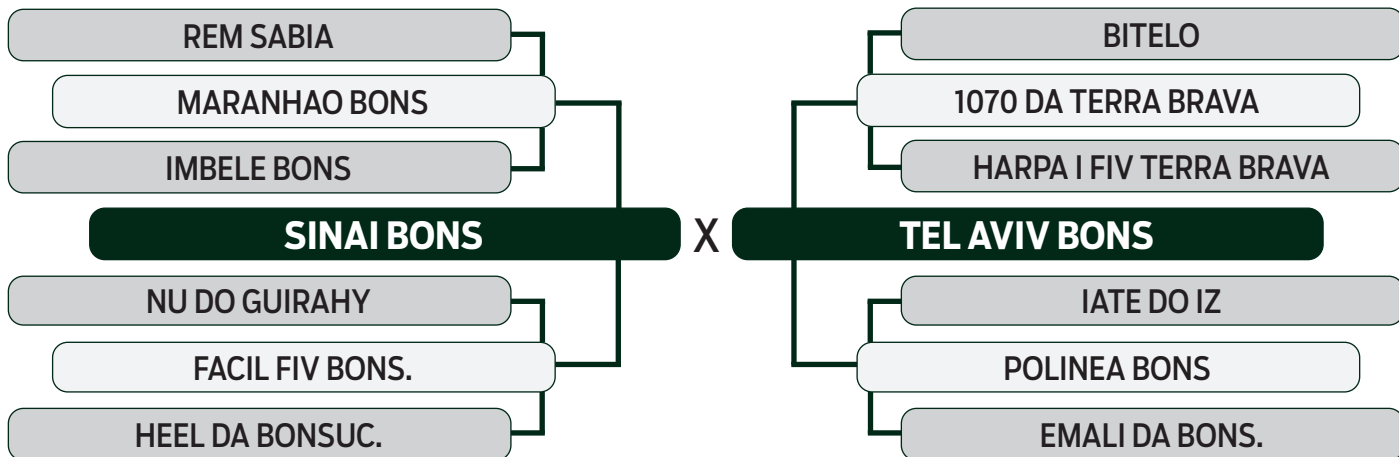

CLIQUE AQUI

PARA VER O VÍDEO DO LOTE

TRIO BONSUCESSO

DUPLO

64

CASTILHA BONS

SEXO: FÊMEA - REG: BONS 4450 - RAÇA: NELORE PO - NASC.: 01/12/2021

PRENHE DO CADETE BONS - PREVISÃO DE PARTO: 19/09/2024 (MGTe: 25,26 - Top: 3%)