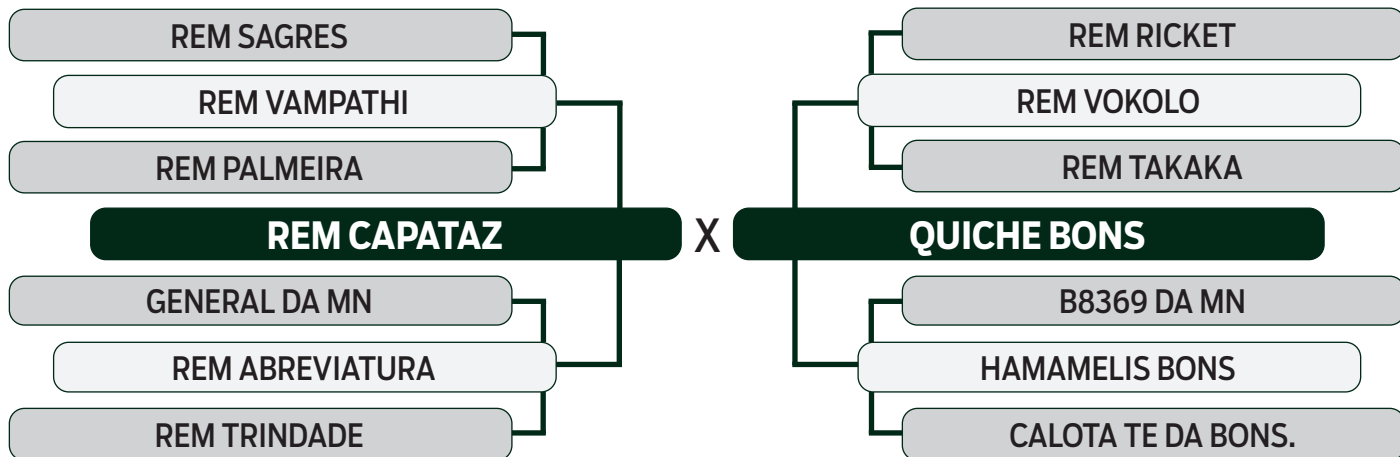

LEILÃO

2024

TRIO BONSUCESSO

INDIVIDUAL

73

ASHANTI BONS

SEXO: FÊMEA - REG: BONN 3244 - RAÇA: NELORE PO - NASC.: 02/01/2021

PRENHE DO TREM BALA DA EAO - PREVISÃO DE PARTO: 11/08/2024 (MGTe: 22,80 - Top: 6%)