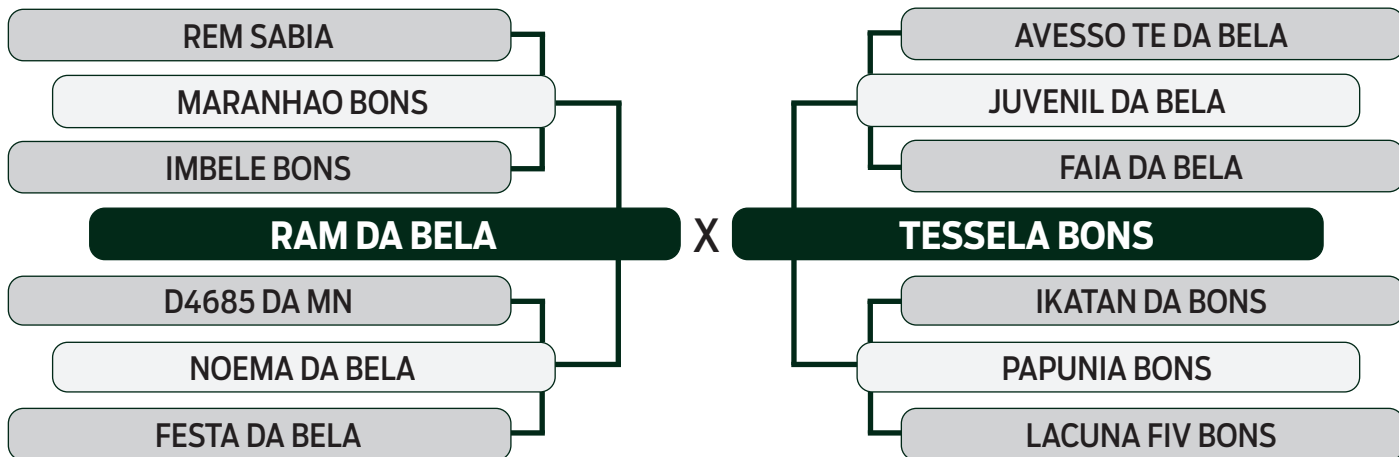

LEILÃO

2024

TRIO BONSUCESSO

DUPLO

93

DECANA BONS

SEXO: FÊMEA - REG: BONS 4741 - RAÇA: NELORE PO - NASC.: 19/12/2022
PRENHE DO REM JATO - PREVISÃO DE PARTO: 20/12/2024 (MGTe: 24,11 - Top: 4%)

	MGTe	MP120	DP210	DP450	DPE365	DAOL	DACAB	DSTAY	D3P	DPN
TOP ÍNDICE	16.01	0.19	4.72	11.75	0.58	0.30	0.61	91.85	78.53	0.27
	20%	66%	33%	26%	20%	47%	3%	0.5%	28%	38%

	iABCZ	PD-ED	PS-ED	PM-EM	TMD	IPP	STAY	PE-365	AOL	ACAB	MAR	M
DECA ÍNDICE	19.94	5.80	15.07	-0.63	2.62	-23.41	44.95	0.65	1.62	1.89	1.07	5.04
	1	2	1	7	4	1	1	1	2	1	1	1

	IQG	PD	TMD	PS	GPD	IPP	STAY	PES	AOL	EGS	RD
TOP ÍNDICE	29.921	5.365	2.737	14.024	8.659	-23.961	45.820	1.075	1.538	2.019	0.975
	2%	21%	36%	10%	6%	3%	0.1%	8%	19%	4%	10%