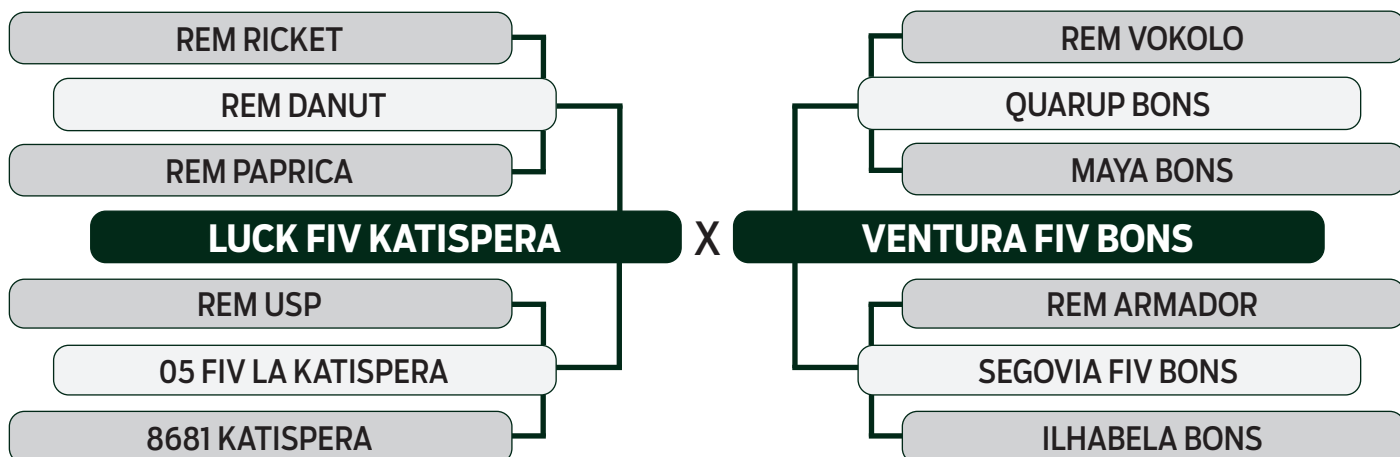

LEILÃO

2024

TRIO BONSUCESSO

INDIVIDUAL

50

EDICULA FIV BONS

SEXO: FÊMEA - REG: BONS 4872 - RAÇA: NELORE PO - NASC.: 13/07/2023

PDF
VISUALIZE A
FICHA COMPLETA