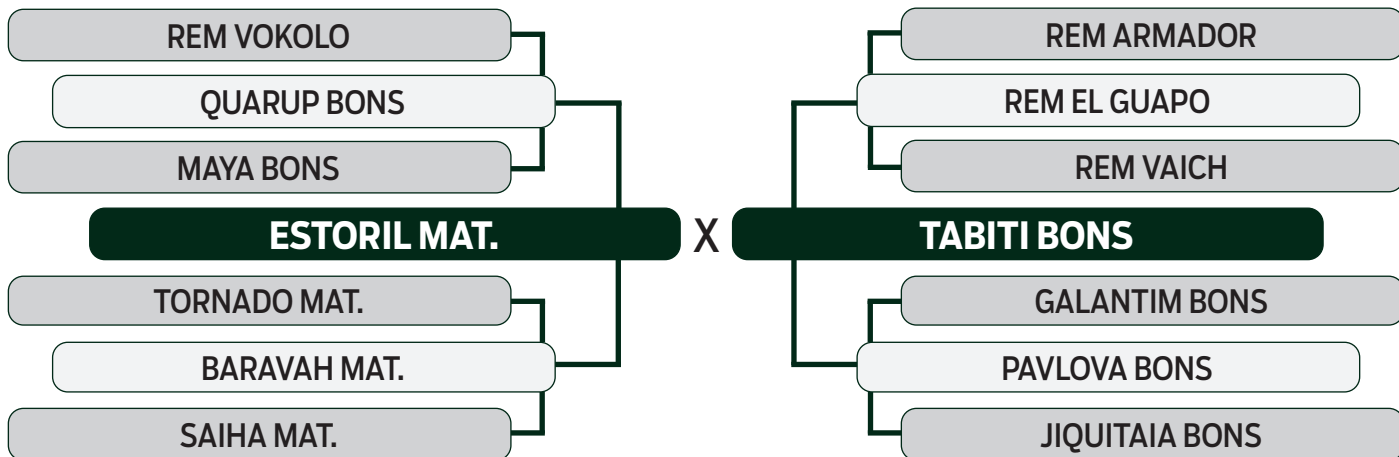

LEILÃO

2024

TRIO BONSUCESSO

TRIPLO

98

DONANA BONS

SEXO: FÊMEA - REG: BONS 4691 - RAÇA: NELORE PO - NASC.: 25/11/2022