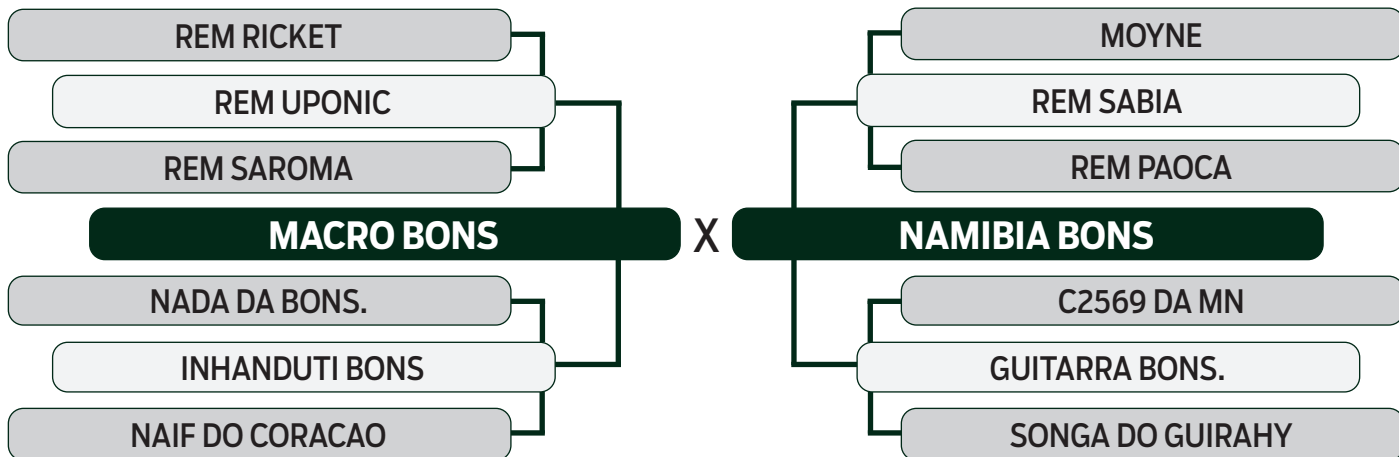

CLIQUE AQUI

PARA VER O VÍDEO DO LOTE

TRIO BONSUCESSO

QUADRUPLO

83

ROSITA BONS

SEXO: FÊMEA - REG: BONN 2186 - RAÇA: NELORE PO - NASC.: 01/01/2017

PRENHE DO DEMOLIDOR FIV DA EAO - PREVISÃO DE PARTO: 27/10/2024 (MGTe: 27,81 - Top: 2%)