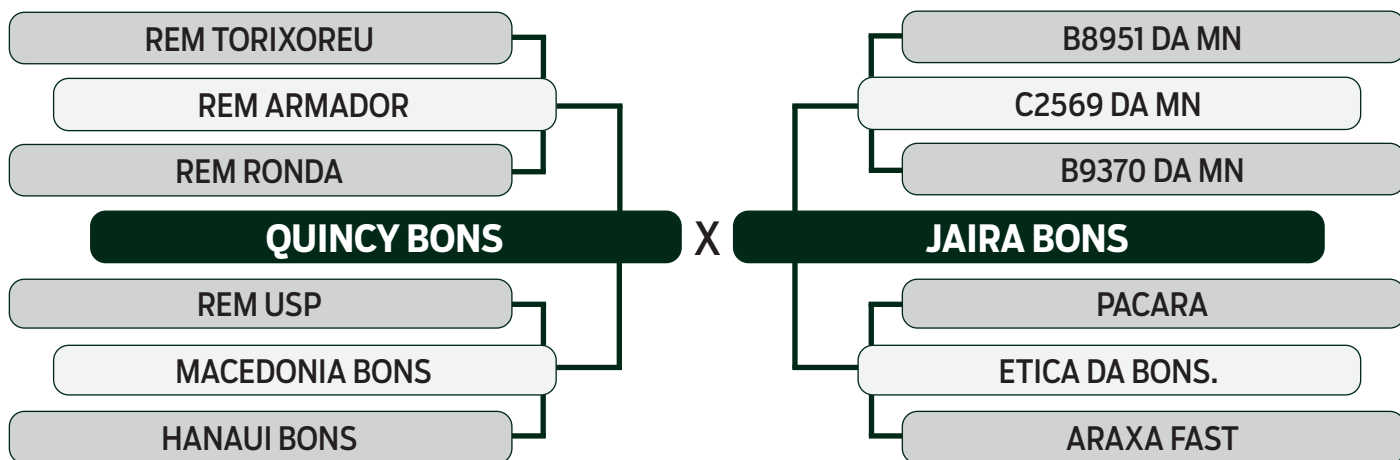

PARA VER O VÍDEO DO LOTE

TRIO BONSUCESSO

INDIVIDUAL

59

CAMBUQUIRA BONS

SEXO: FÊMEA - REG: BONS 4351 - RAÇA: NELORE PO - NASC.: 11/10/2021

PRENHE DO FALUCK DO CRISPIM - PREVISÃO DE PARTO: 19/09/2024 (MGTe: 26,53 - Top: 2%)