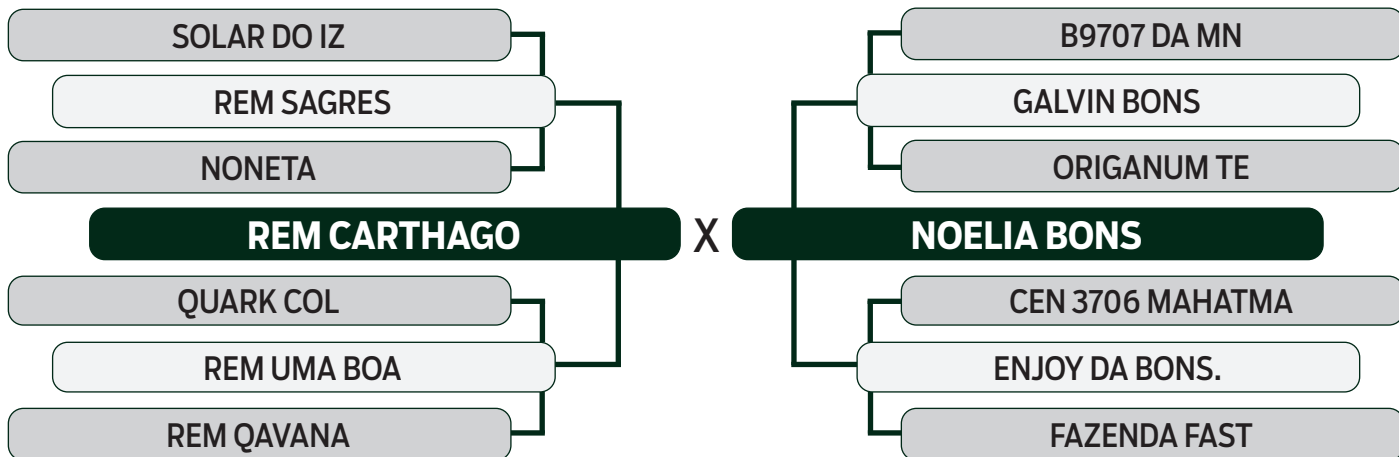

TRIO BONSUCESSO

INDIVIDUAL

84

SATEMA BONS

SEXO: FÊMEA - REG: BONN 2327 - RAÇA: NELORE PO - NASC.: 17/10/2017

PRENHE DO REM LEGACY - PREVISÃO DE PARTO: 27/10/2024 (MGTe: 28,88 - Top: 0,5%)