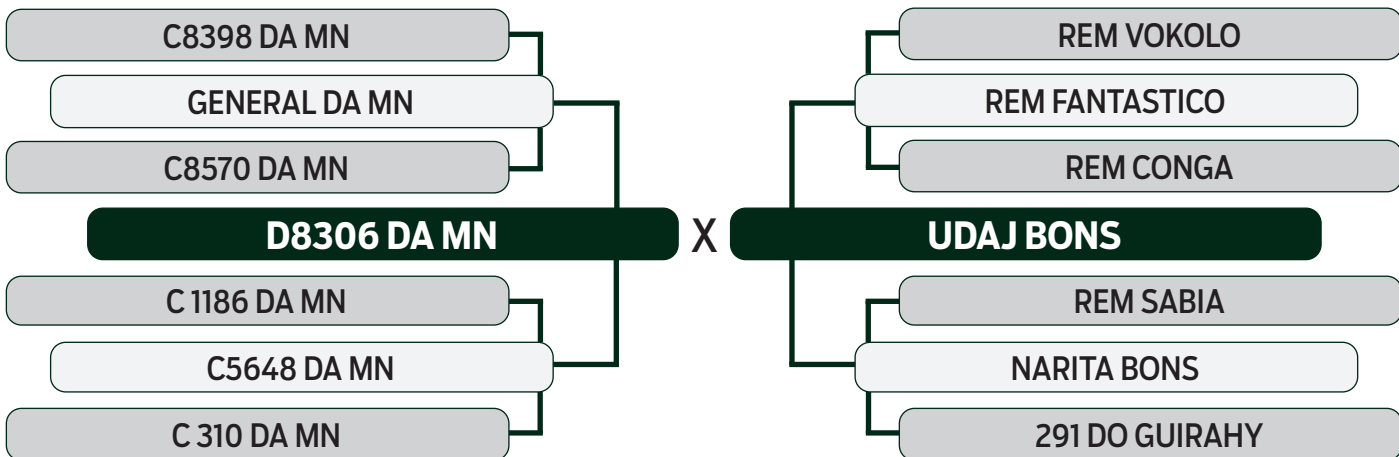

CLIQUE AQUI

PARA VER O VÍDEO DO LOTE

LEILÃO **TRIO** 2024
BONSUCESSO

INDIVIDUAL

69

CATIRA BONS

SEXO: FÊMEA - REG: BONS 4423 - RAÇA: NELORE PO - NASC.: 15/11/2021
 PRENHE DO POTENTE FIV KA - PREVISÃO DE PARTO: 19/09/2024 (MGTe: 25,26 - Top: 3%)