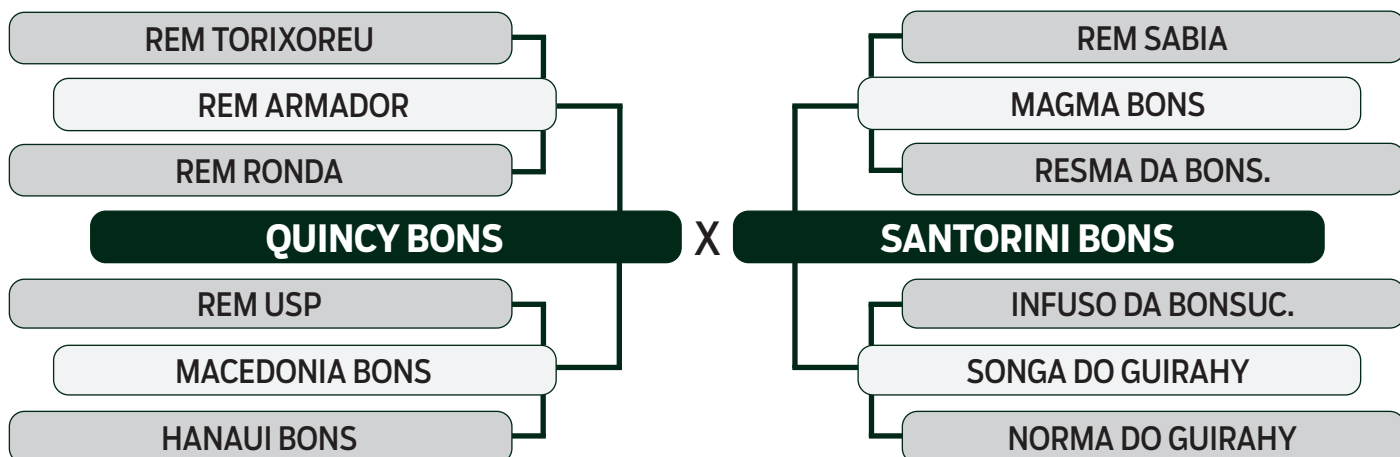

CLIQUE AQUI

PARA VER O VÍDEO DO LOTE

TRIO BONSUCESSO

INDIVIDUAL

68

CANTIGA FIV BONS

SEXO: FÊMEA - REG: BONS 4339 - RAÇA: NELORE PO - NASC.: 08/10/2021

PRENHE DO CASANOVA BONS - PREVISÃO DE PARTO: 11/08/2024 (MGTe: 24,53 - Top: 4%)