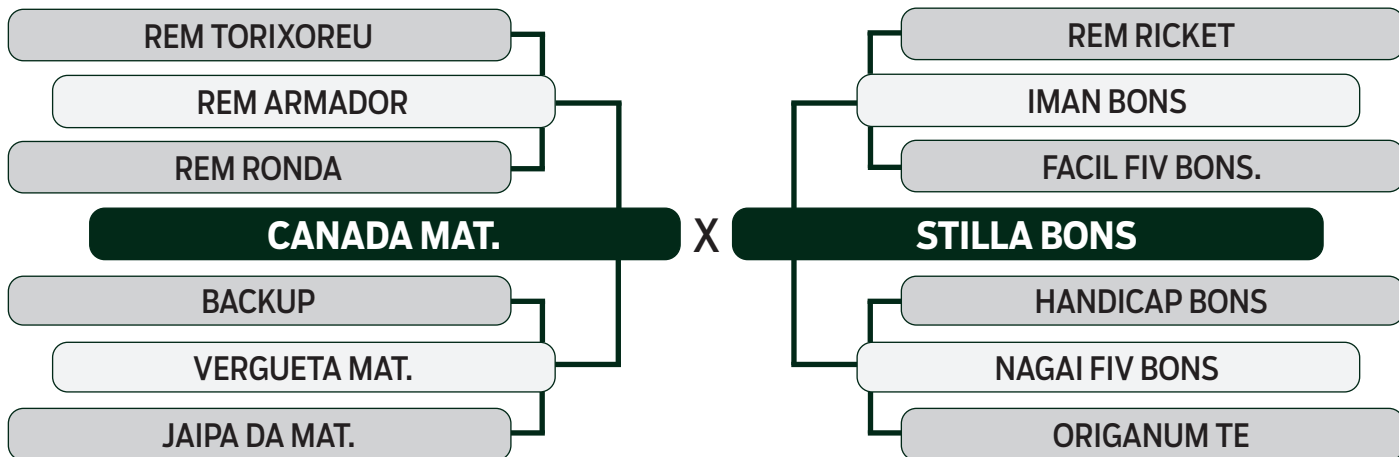

LEILÃO

2024

TRIO BONSUCESSO

TRIPLO

78

ALEMANHA BONS

SEXO: FÊMEA - REG: BONN 3218 - RAÇA: NELORE PO - NASC.: 22/12/2020

PRENHE DO VELUDO BONS - PREVISÃO DE PARTO: 20/12/2024 (MGTe: 25,50 - Top: 3%)