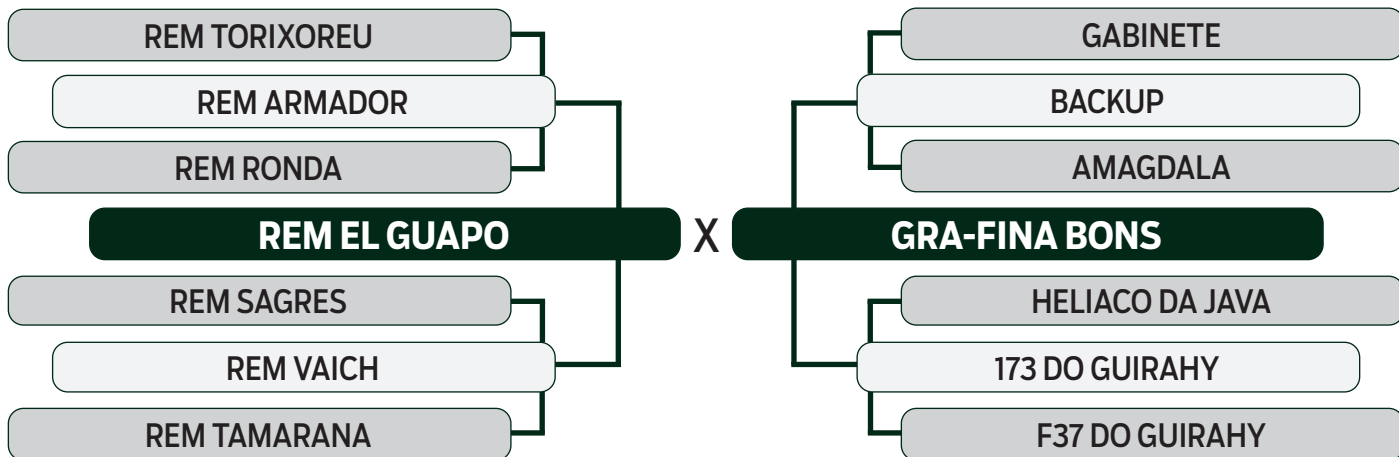

TRIO BONSUCESSO

TRIPLO

81

TERRACOTA BONS

SEXO: FÊMEA - REG: BONN 2722 - RAÇA: NELORE PO - NASC.: 02/11/2018

PRENHE DO ATACAMA BONS - PREVISÃO DE PARTO: 11/08/2024 (MGTe: 22,21 - Top: 7%)

	MGTe	MP120	DP210	DP450	DPE365	DAOL	DACAB	DSTAY	D3P	DPN
TOP ÍNDICE	20.54	3.84	7.79	13.53	0.47	4.23	-0.10	86.49	81.14	-0.09
	9%	4%	17%	21%	24%	2%	68%	4%	18%	16%

	iABCZ	PD-ED	PS-ED	PM-EM	TMD	IPP	STAY	PE-365	AOL	ACAB	MAR	M
DECA ÍNDICE	12.07	4.05	9.87	2.15	5.09	-13.99	35.36	0.47	4.19	0.67	0.43	2.61
	2	3	2	2	2	2	2	2	1	3	3	1

	IQG	PD	TMD	PS	GPD	IPP	STAY	PES	AOL	EGS	RD
TOP ÍNDICE	23.765	4.412	5.913	10.835	6.423	-12.598	35.712	0.916	4.260	0.773	0.890
	5%	29%	10%	19%	15%	20%	14%	13%	0.5%	25%	12%