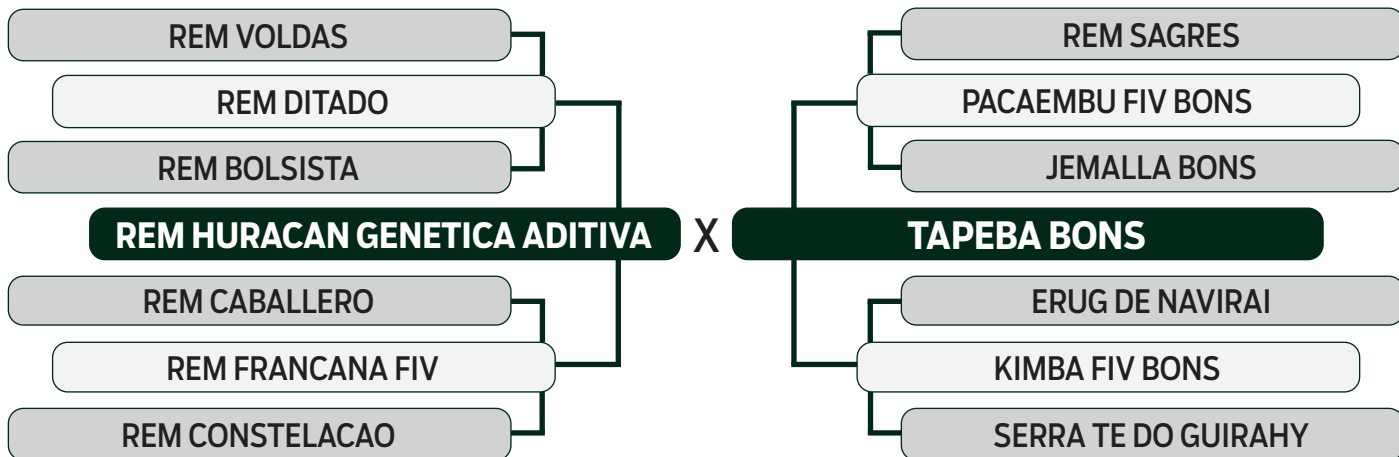

LEILÃO

2024

TRIO BONSUCESSO

INDIVIDUAL

70

CARAVANA BONS

SEXO: FÊMEA - REG: BONS 4398 - RAÇA: NELORE PO - NASC.: 05/11/2021

PRENHE DO CASANOVA BONS - PREVISÃO DE PARTO: 11/08/2024 (MGTe: 26,56 - Top: 2%)