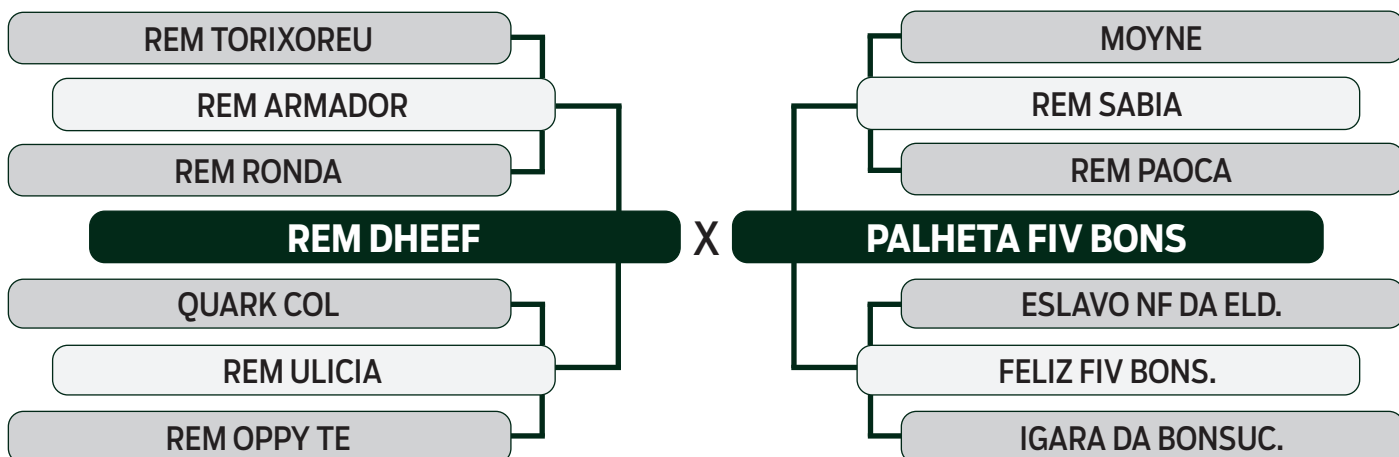

LEILÃO

2024

TRIO BONSUCESSO

TRIPLO

78

TOPAZIO BONS

SEXO: FÊMEA - REG: BONN 2853 - RAÇA: NELORE PO - NASC.: 31/12/2018

PRENHE DO ROCCO RSAN - PREVISÃO DE PARTO: 27/10/2024 (MGTe: 25,73 - Top: 3%)

	MGTe	MP120	DP210	DP450	DPE365	DAOL	DACAB	DSTAY	D3P	DPN
TOP ÍNDICE	19.34	-1.03	10.74	20.96	1.15	3.36	-0.15	80.90	76.44	1.13
	12%	92%	8%	7%	6%	5%	77%	11%	37%	87%

	iABCZ	PD-ED	PS-ED	PM-EM	TMD	IPP	STAY	PE-365	AOL	ACAB	MAR	M
DECA ÍNDICE	15.53	9.68	17.27	-1.40	2.99	-18.78	35.06	0.87	3.16	-0.20	-0.79	5.11
	1	1	1	9	3	1	2	1	1	6	9	1

	IQG	PD	TMD	PS	GPD	IPP	STAY	PES	AOL	EGS	RD
TOP ÍNDICE	18.053	9.283	2.944	17.905	8.622	-21.144	34.118	1.321	3.137	-0.100	-1.970
	12%	4%	34%	4%	6%	5%	24%	4%	2%	55%	99%