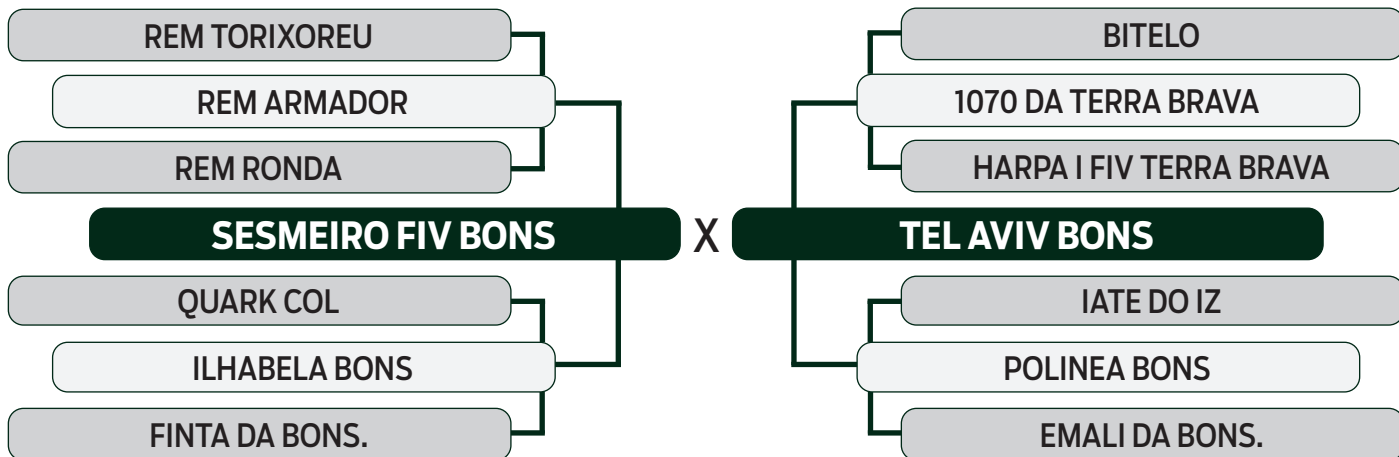

LEILÃO

2024

TRIO BONSUCESSO

INDIVIDUAL

91

DONNA FIV BONS

SEXO: FÊMEA - REG: BONS 4675 - RAÇA: NELORE PO - NASC.: 11/11/2022

PRENHE DO CONTRATO DA EAO - PREVISÃO DE PARTO: 20/12/2024 (MGTe: 26,14 - Top: 2%)