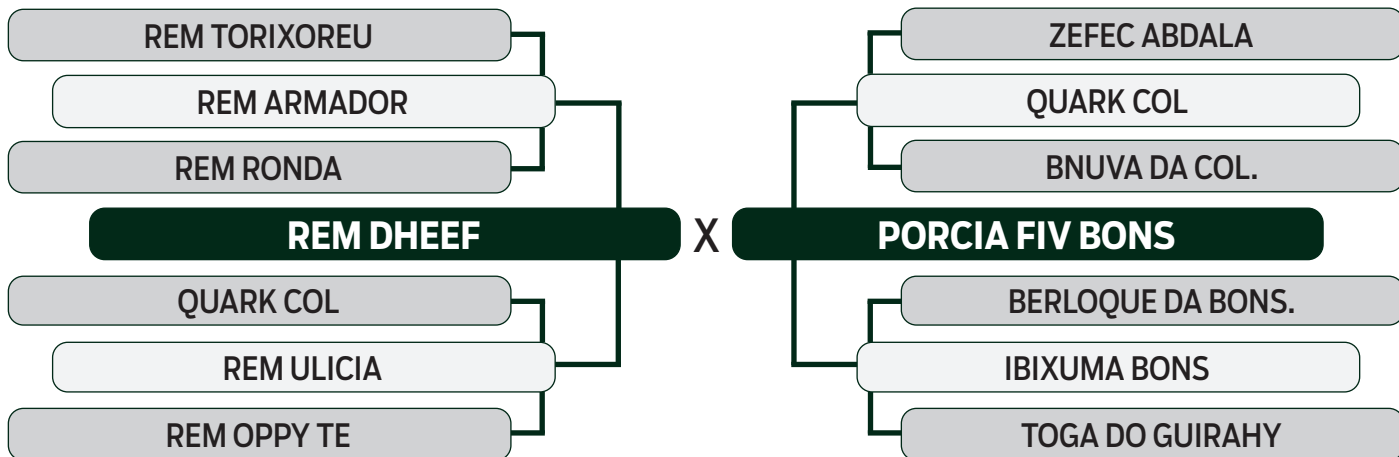

TRIO BONSUCESSO

DUPLO

87

SARAIVA FIV BONS

SEXO: FÊMEA - REG: BONN 2302 - RAÇA: NELORE PO - NASC.: 05/10/2017

PRENHE DO ROCCO RSAN - PREVISÃO DE PARTO: 28/01/2025 (MGTe: 29,86 - Top: 0,5%)