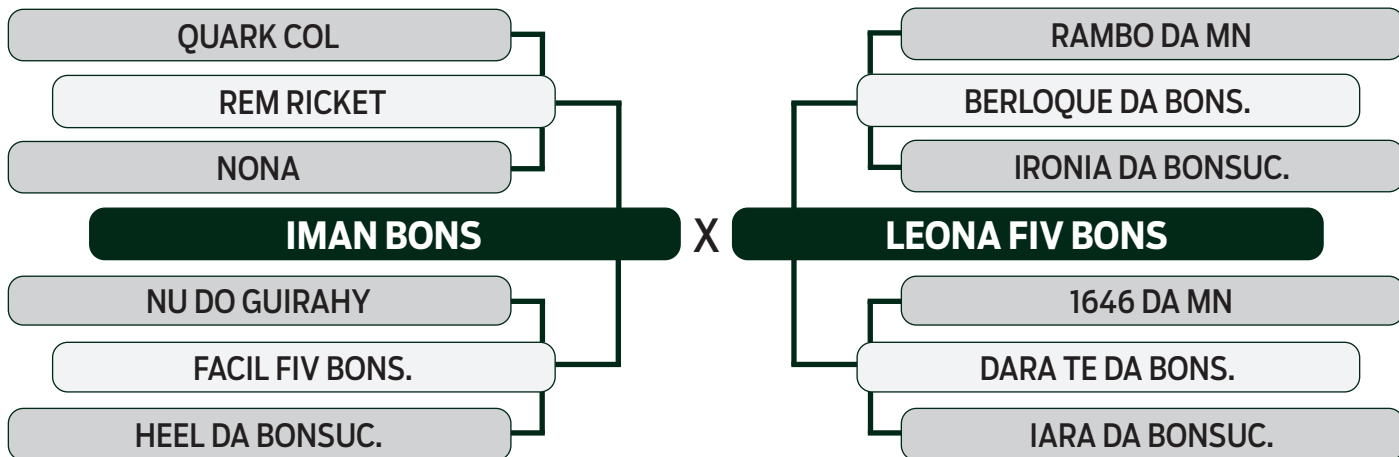

LEILÃO

2024

TRIO BONSUCESSO

INDIVIDUAL

58

PARAIBA BONS

SEXO: FÊMEA - REG: BONN 1736 - RAÇA: NELORE PO - NASC.: 08/09/2015

PRENHE DO CADETE BONS - PREVISÃO DE PARTO: 19/09/2024 (MGTe: 24,88 - Top: 3%)