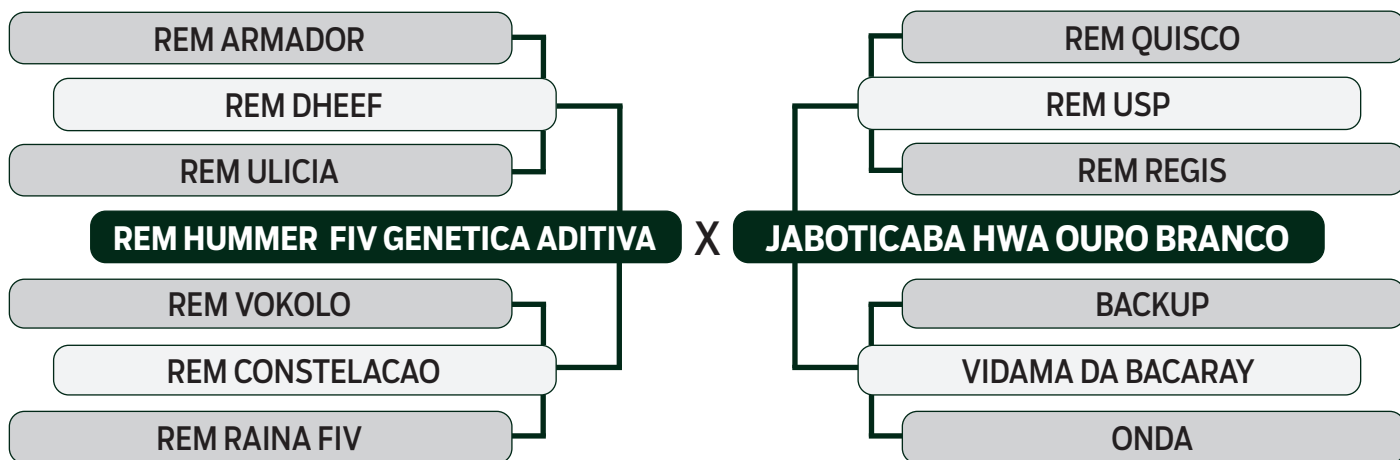

TRIO BONSUCESSO

INDIVIDUAL

61

4931 HWA OURO BRANCO

SEXO: FÊMEA - REG: HWA 4931 - RAÇA: NELORE PO - NASC.: 13/08/2021

PRENHE DO TREM BALA DA EAO - PREVISÃO DE PARTO: 27/10/2024 (MGTe: 26,10 - Top: 2%)

	MGTe	MP120	DP210	DP450	DPE365	DAOL	DACAB	DSTAY	D3P	DPN
TOP ÍNDICE	25.35	-0.26	20.60	31.25	0.75	4.43	0.53	76.92	73.84	1.46
	3%	80%	0.5%	1%	14%	2%	4%	18%	48%	94%