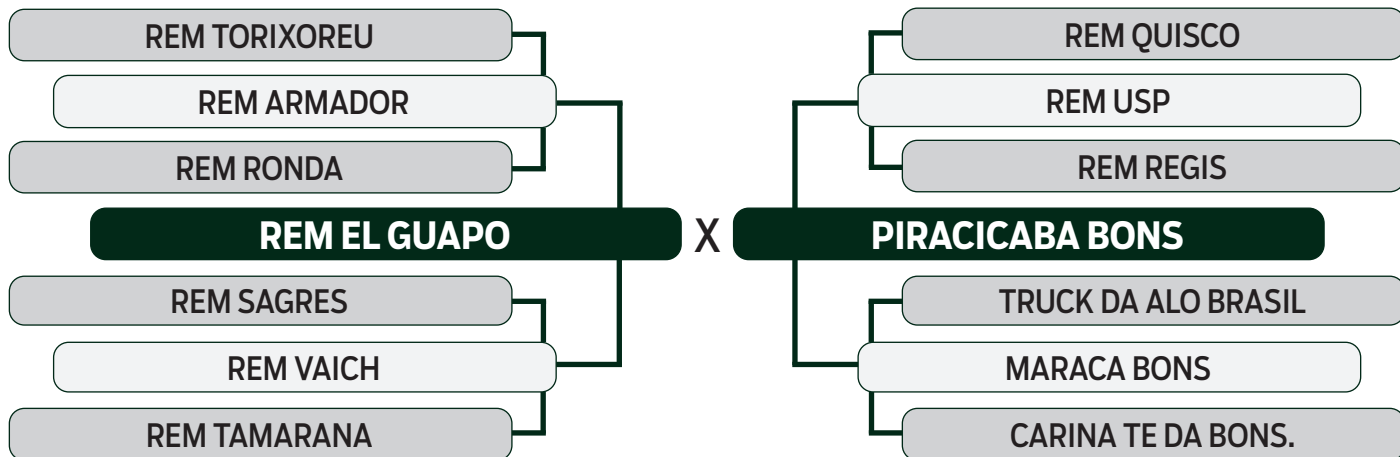

LEILÃO

2024

TRIO BONSUCESSO

QUADRUPLO

76

TARA BONS

SEXO: FÊMEA - REG: BONN 2708 - RAÇA: NELORE PO - NASC.: 29/10/2018

PRENHE DO CADETE BONS - PREVISÃO DE PARTO: 19/09/2024 (MGTe: 23,75 - Top: 4%)