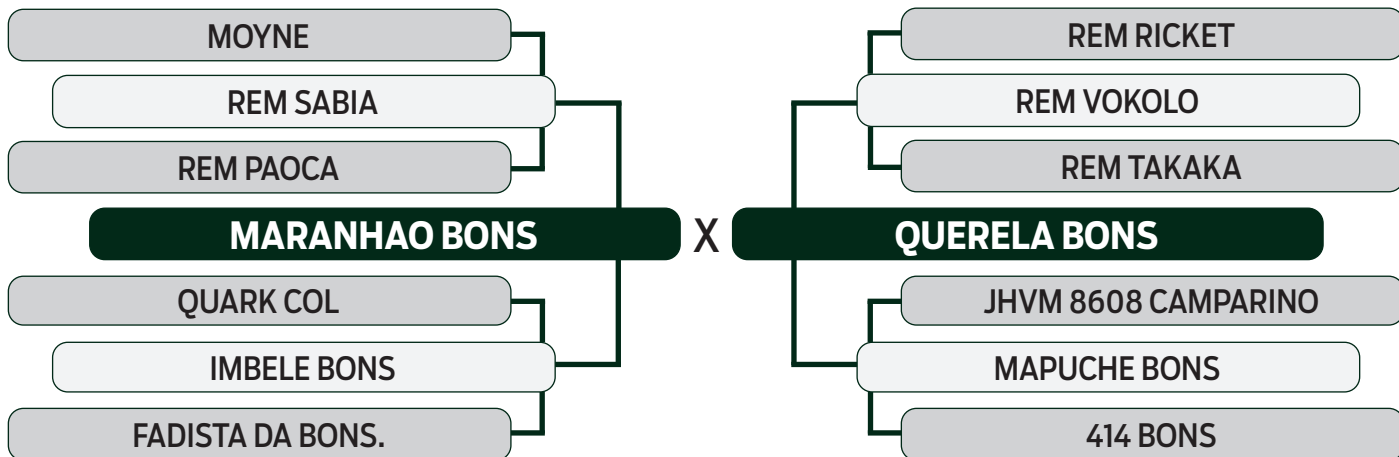

2024

TRIO BONSUCESSO

TRIPLO

81

TAIPEI BONS

SEXO: FÊMEA - REG: BONN 2625 - RAÇA: NELORE PO - NASC.: 21/09/2018

PRENHE DO VELUDO BONS - PREVISÃO DE PARTO: 27/10/2024 (MGTe: 21,39 - Top: 8%)

ANCP
VISUALIZE A
FICHA COMPLETA