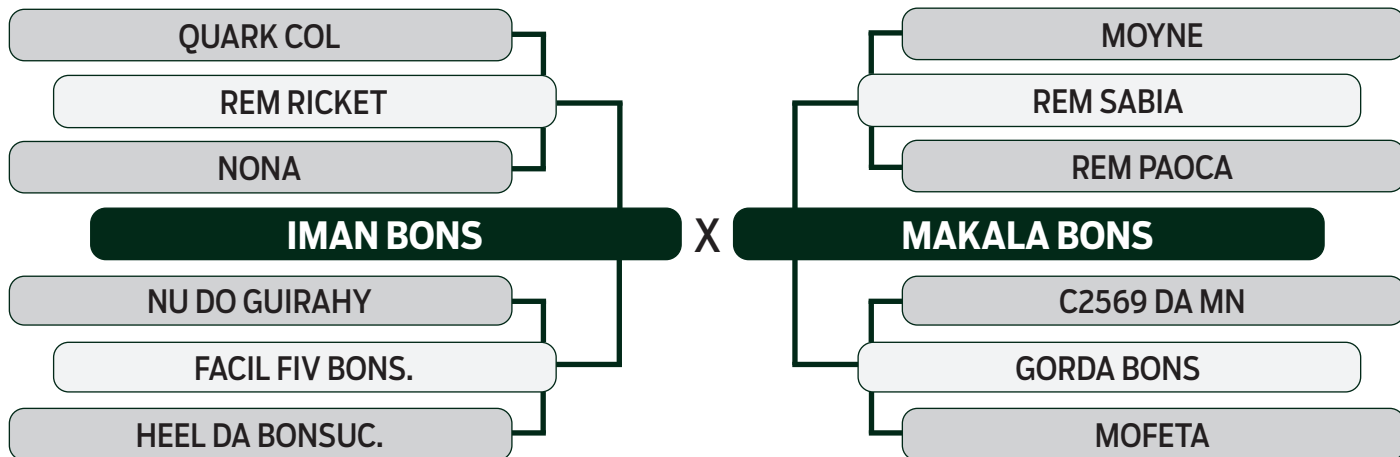

CLIQUE AQUI

PARA VER O VÍDEO DO LOTE

TRIO BONSUCESSO

INDIVIDUAL

54

PERSEPOLIS BONS

SEXO: FÊMEA - REG: BONN 1865 - RAÇA: NELORE PO - NASC.: 04/12/2015

PRENHE DO DIPLOMATA DA AGRONOVA - PREVISÃO DE PARTO: 19/09/2024 (MGTe: 28,12 - Top: 1%)