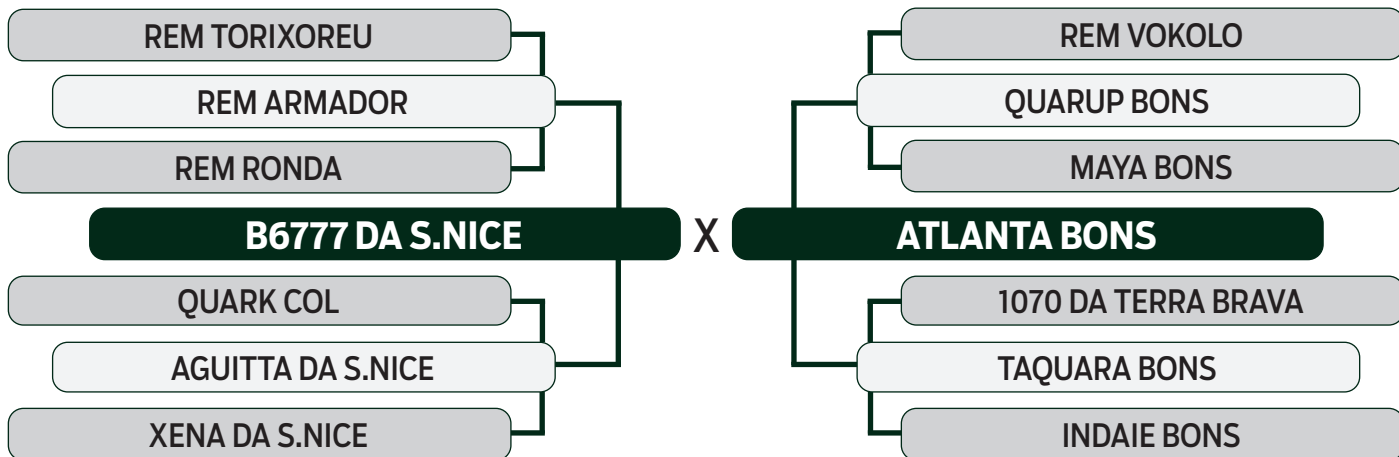

TRIO BONSUCESSO

INDIVIDUAL

92

DORINHA BONS

SEXO: FÊMEA - REG: BONS 4685 - RAÇA: NELORE PO - NASC.: 15/11/2022

PRENHE DO VELUDO BONS - PREVISÃO DE PARTO: 09/11/2024 (MGTe: 27,59 - Top: 2%)