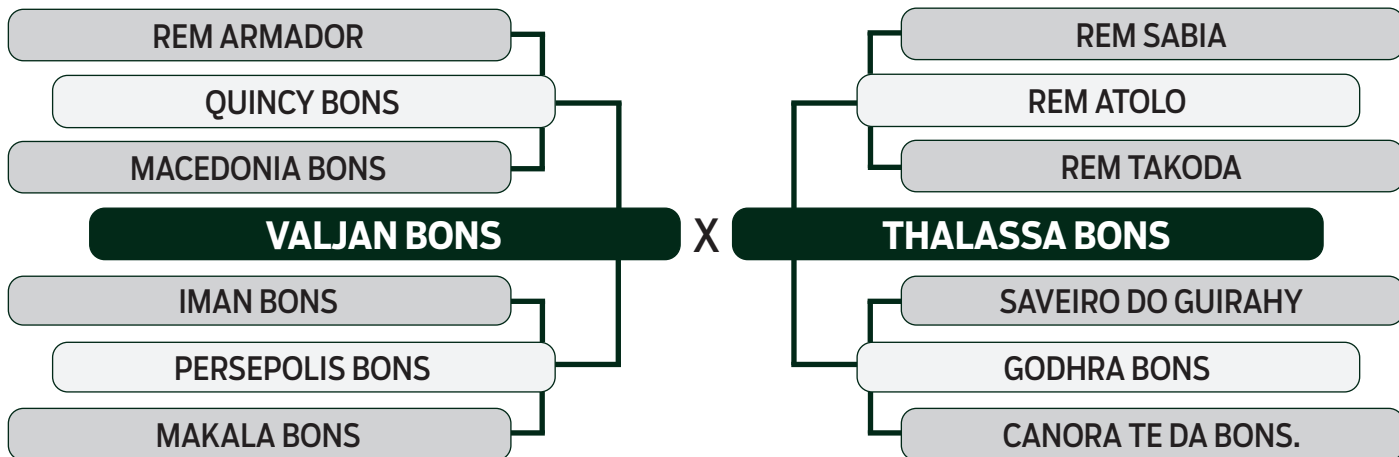

TRIO BONSUCESSO

INDIVIDUAL

96

DIFERENTE BONS

SEXO: FÊMEA - REG: BONS 4665 - RAÇA: NELORE PO - NASC.: 07/11/2022

PRENHE DO ATACAMA BONS - PREVISÃO DE PARTO: 28/01/2025 (MGTe: 25,59 - Top: 3%)