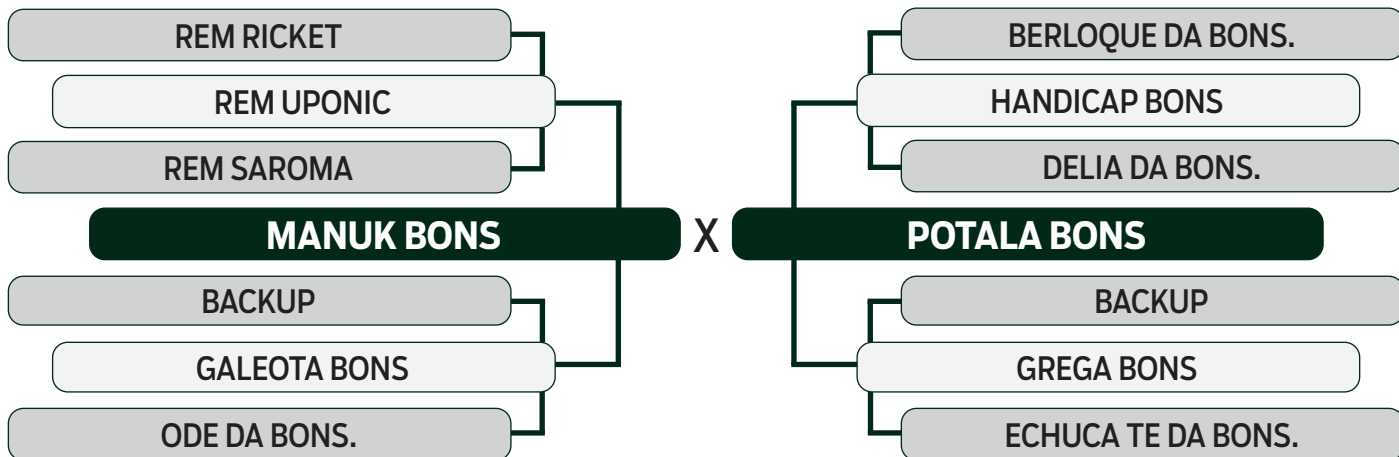

TRIO BONSUCESSO

QUADRUPLO

83

THALIA BONS

SEXO: FÊMEA - REG: BONN 2746 - RAÇA: NELORE PO - NASC.: 09/11/2018

PRENHE DO MALAIO DA S. NICE - PREVISÃO DE PARTO: 27/10/2024 (MGTe: 23,62 - Top: 5%)