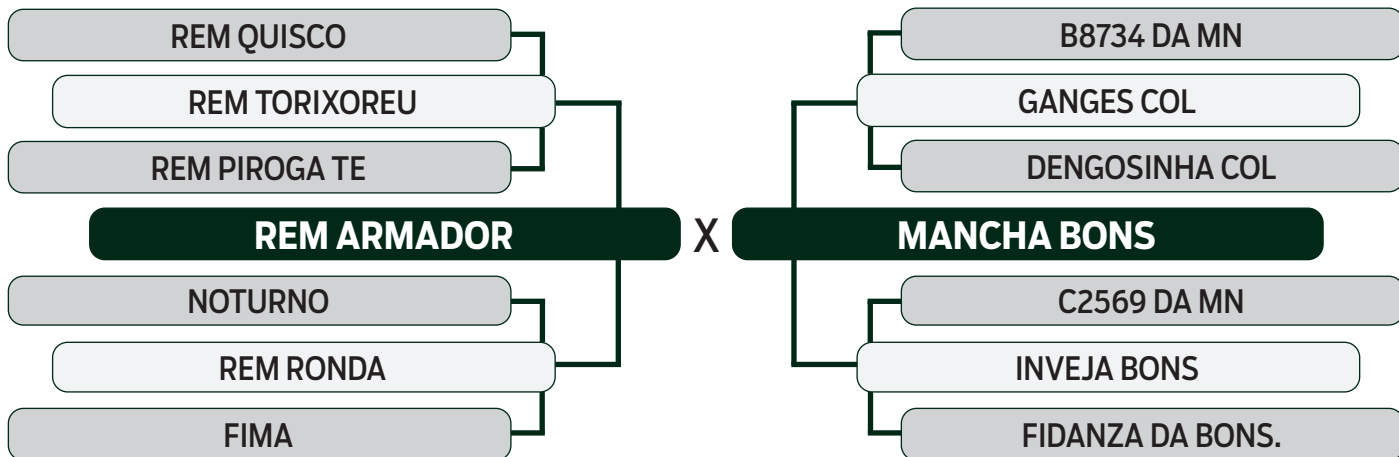

2024

TRIO BONSUCESSO

TRIPLO

78

QUERMESSE BONS

SEXO: FÊMEA - REG: BONN 2014 - RAÇA: NELORE PO - NASC.: 05/10/2016

PRENHE DO CADETE BONS - PREVISÃO DE PARTO: 19/09/2024 (MGTe: 25,34 - Top: 3%)

ANCP
VISUALIZE A
FICHA COMPLETA