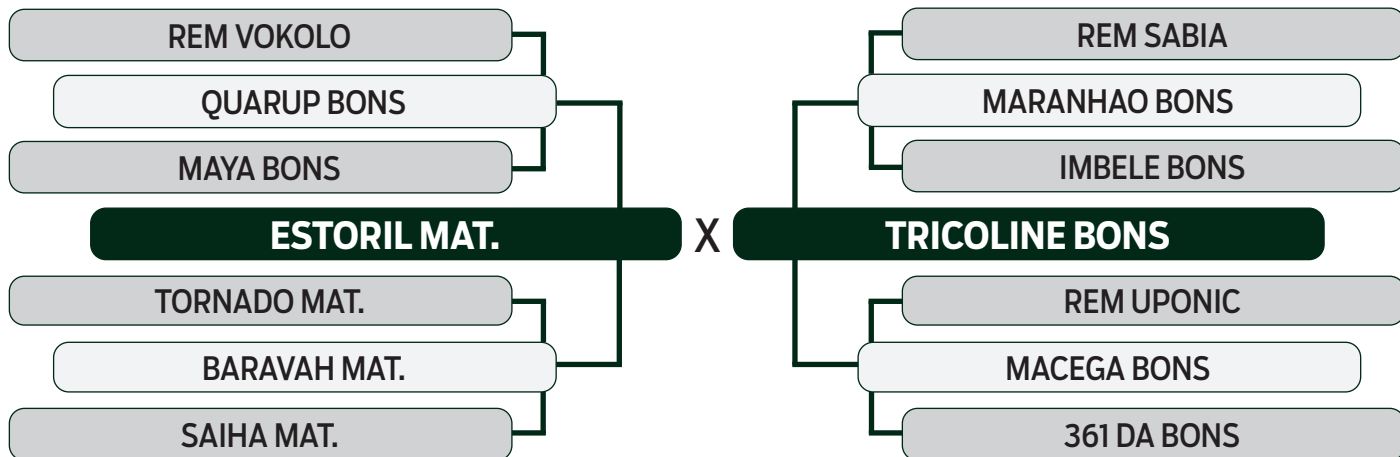

LEILÃO

2024

TRIO BONSUCESSO

DUPLO

99

DOMARA BONS

SEXO: FÊMEA - REG: BONS 4679 - RAÇA: NELORE PO - NASC.: 11/11/2022

PRENHE DO REM GARANTIDO - PREVISÃO DE PARTO: 28/01/2025 (MGTe: 28,64 - Top: 1%)