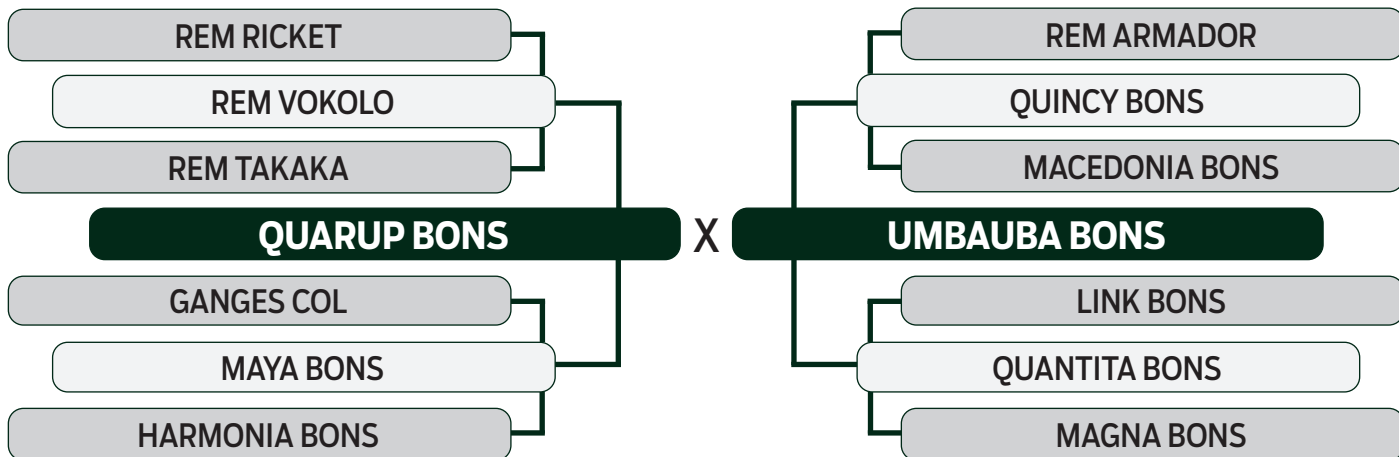

LEILÃO

2024

TRIO BONSUCESSO

TRIPLO

98

DALILA BONS

SEXO: FÊMEA - REG: BONS 4722 - RAÇA: NELORE PO - NASC.: 16/12/2022

ANCP
VISUALIZE A
FICHA COMPLETA