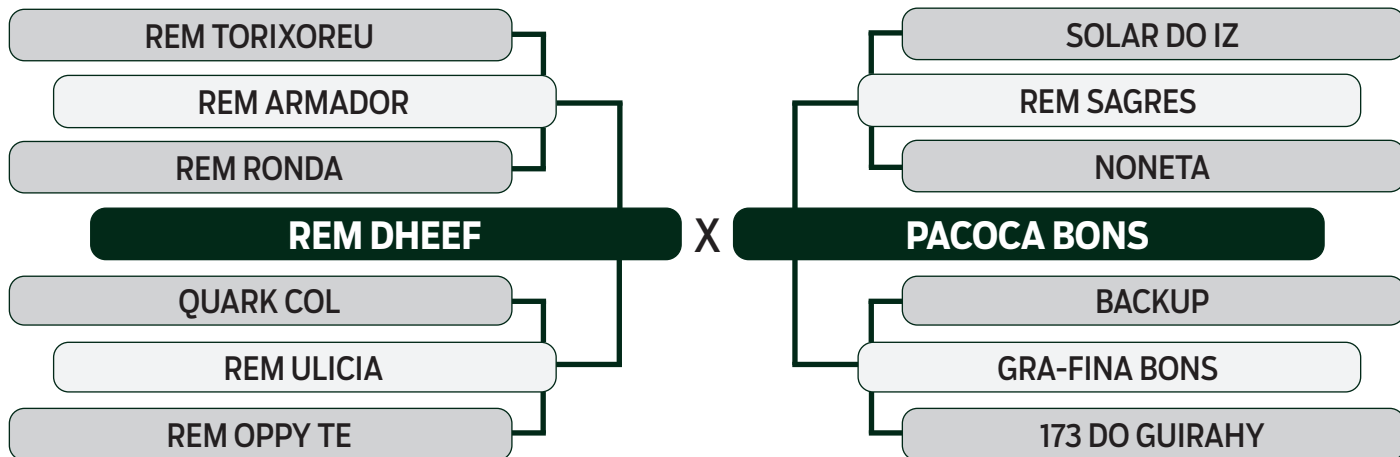

LEILÃO

2024

TRIO BONSUCESSO

TRIPLO

79

TULIPA BONS

SEXO: FÊMEA - REG: BONS 4022 - RAÇA: NELORE PO - NASC.: 25/12/2018
 PRENHE DO TREM BALA DA EAO - PREVISÃO DE PARTO: 19/09/2024 (MGTe: 23,39 - Top: 5%)

ANCP
VISUALIZE A
FICHA COMPLETA