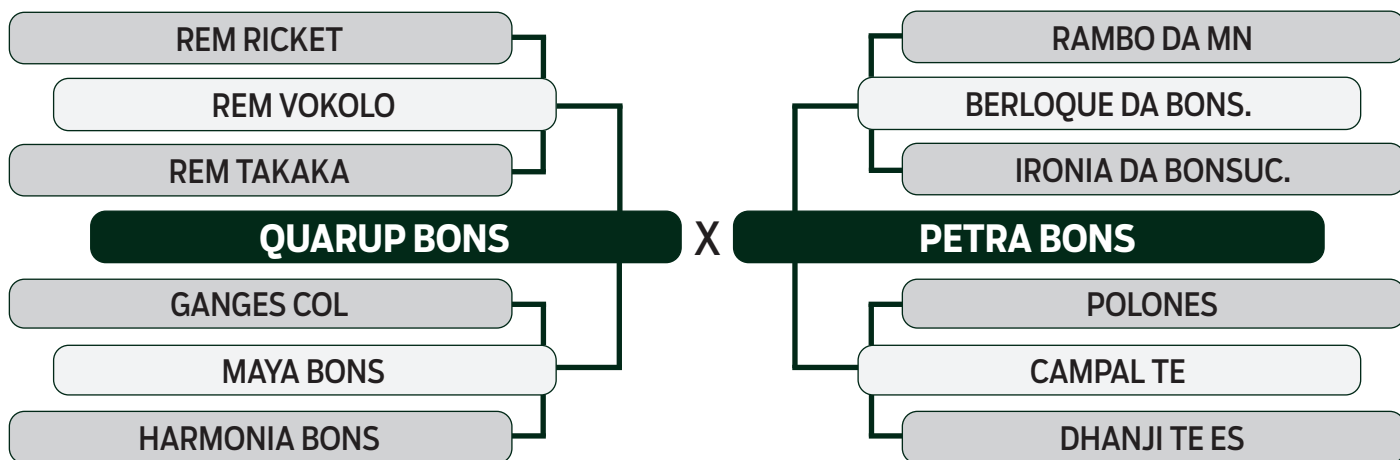

LEILÃO

2024

TRIO BONSUCESSO

INDIVIDUAL

51

EDEIA FIV BONS

SEXO: FÊMEA - REG: BONS 4845 - RAÇA: NELORE PO - NASC.: 05/07/2023