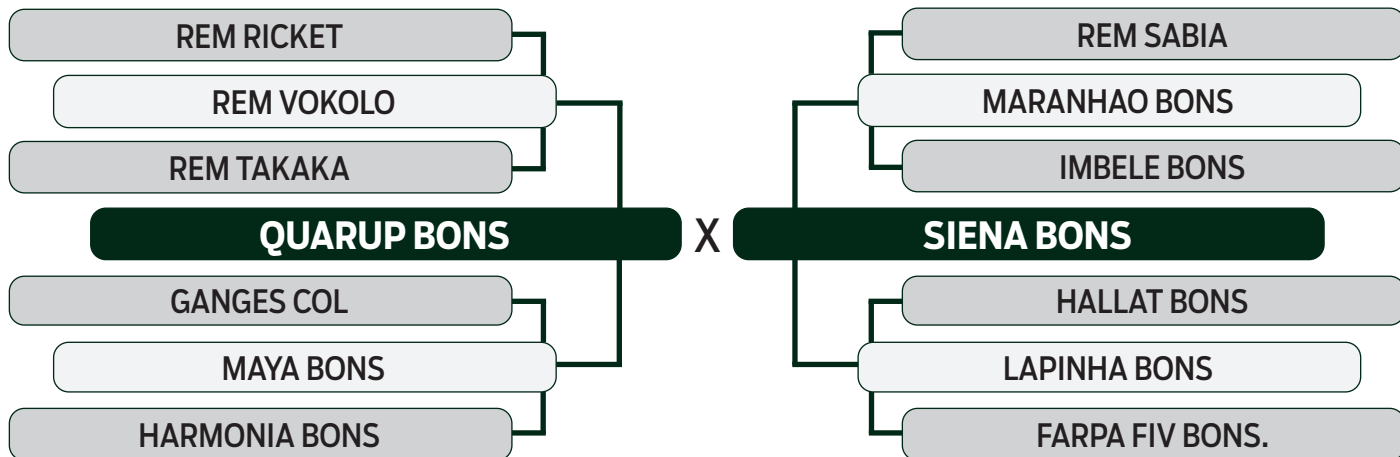

LEILÃO

2024

TRIO BONSUCESSO

INDIVIDUAL

55

VIENA FIV BONNS

SEXO: FÊMEA - REG: BONN 2995 - RAÇA: NELORE PO - NASC.: 10/12/2019

PRENHE DO TREM BALA DA EAO - PREVISÃO DE PARTO: 09/11/2024 (MGTe: 23,43 - Top: 5%)