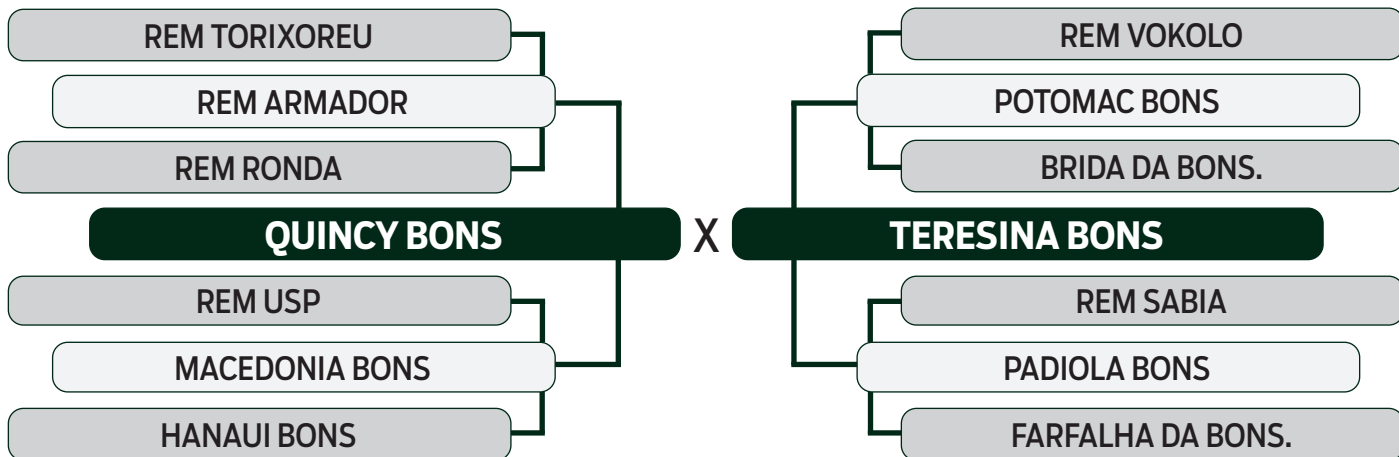

LEILÃO

2024

TRIO BONSUCESSO

INDIVIDUAL

66

CAFIFA BONS

SEXO: FÊMEA - REG: BONS 4277 - RAÇA: NELORE PO - NASC.: 17/09/2021

PRENHE DO ROCCO RSAN - PREVISÃO DE PARTO: 27/10/2024 (MGTe: 28,03 - Top: 1%)