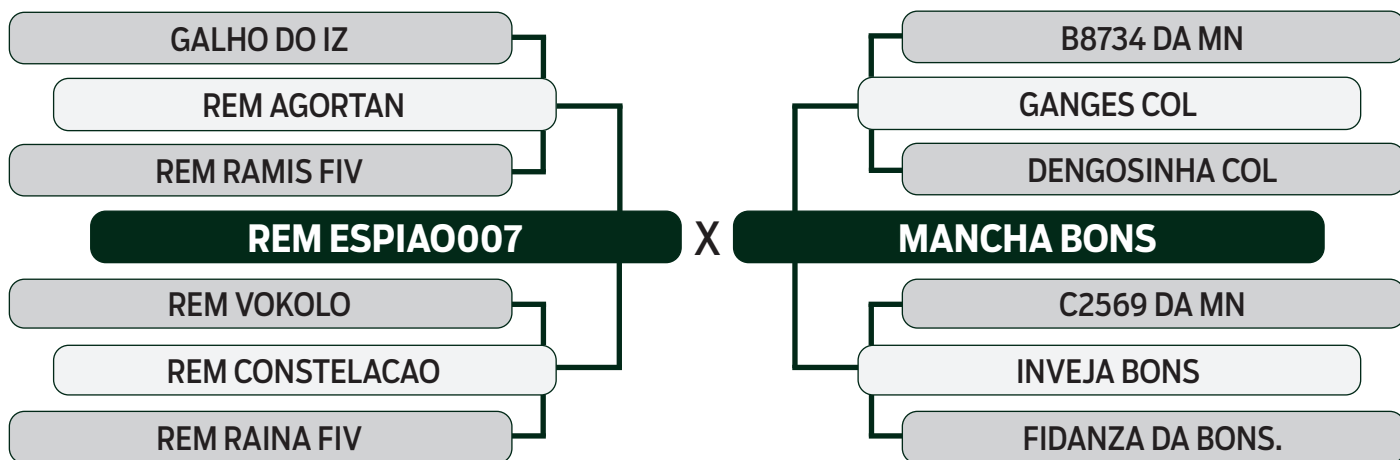

LEILÃO

2024

TRIO BONSUCESSO

DUPLO

89

VERONICA BONS

SEXO: FÊMEA - REG: BONN 3001 - RAÇA: NELORE PO - NASC.: 13/12/2019

PRENHE DO VENETO BONS - PREVISÃO DE PARTO: 28/01/2025 (MGTe: 25,45 - Top: 3%)