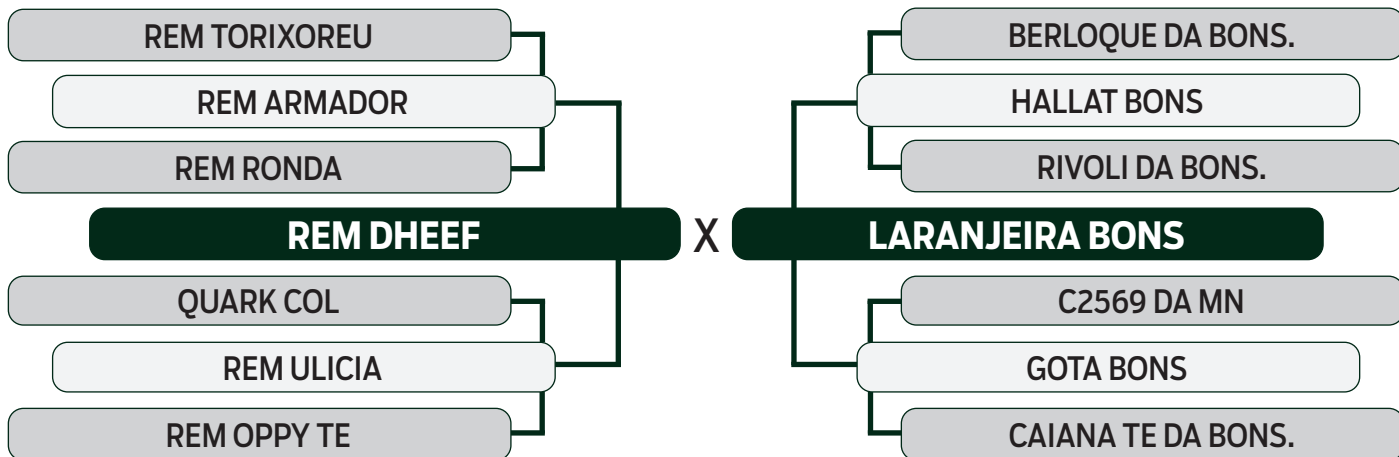

TRIO BONSUCESSO

INDIVIDUAL

82

SAPOTILHA FIV BONS

SEXO: FÊMEA - REG: BONS 3708 - RAÇA: NELORE PO - NASC.: 03/11/2017

PRENHE DO REM ESPIÃO007 - PREVISÃO DE PARTO: 19/09/2024 (MGTe: 26,44 - Top: 2%)