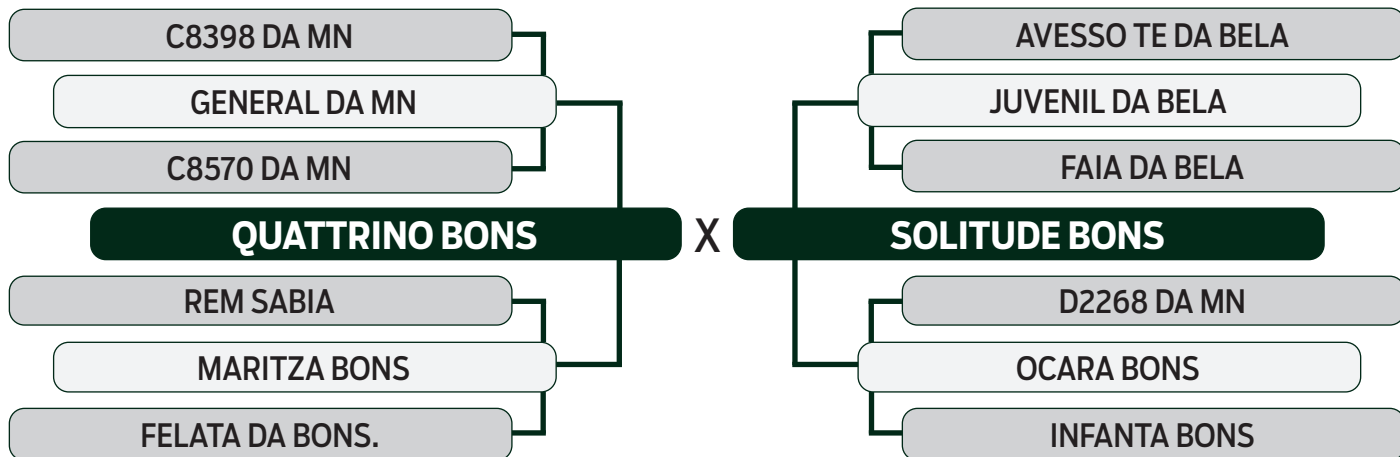

LEILÃO

2024

TRIO BONSUCESSO

INDIVIDUAL

65

AISHA BONS

SEXO: FÊMEA - REG: BONN 3074 - RAÇA: NELORE PO - NASC.: 30/10/2020

PRENHE DO TREM BALA DA EAO - PREVISÃO DE PARTO: 09/11/2024 (MGTe: 23,28 - Top: 5%)

	MGTe	MP120	DP210	DP450	DPE365	DAOL	DACAB	DSTAY	D3P	DPN
TOP ÍNDICE	19.80	-2.74	17.13	27.44	0.99	3.60	-0.18	75.90	64.79	0.67
	11%	99%	1%	2%	9%	4%	81%	20%	79%	64%

	iABCZ	PD-ED	PS-ED	PM-EM	TMD	IPP	STAY	PE-365	AOL	ACAB	MAR	M
DECA ÍNDICE	17.47	12.78	24.34	-2.66	2.97	-24.52	32.09	0.91	3.44	-1.19	0.91	7.59
	1	1	1	10	3	1	4	1	1	9	2	1

	IQG	PD	TMD	PS	GPD	IPP	STAY	PES	AOL	EGS	RD
TOP ÍNDICE	19.890	12.880	2.455	26.289	13.409	-24.916	32.582	1.042	3.747	-0.972	-2.429
	9%	0.5%	40%	0.5%	0.5%	2%	36%	9%	0.5%	83%	99%