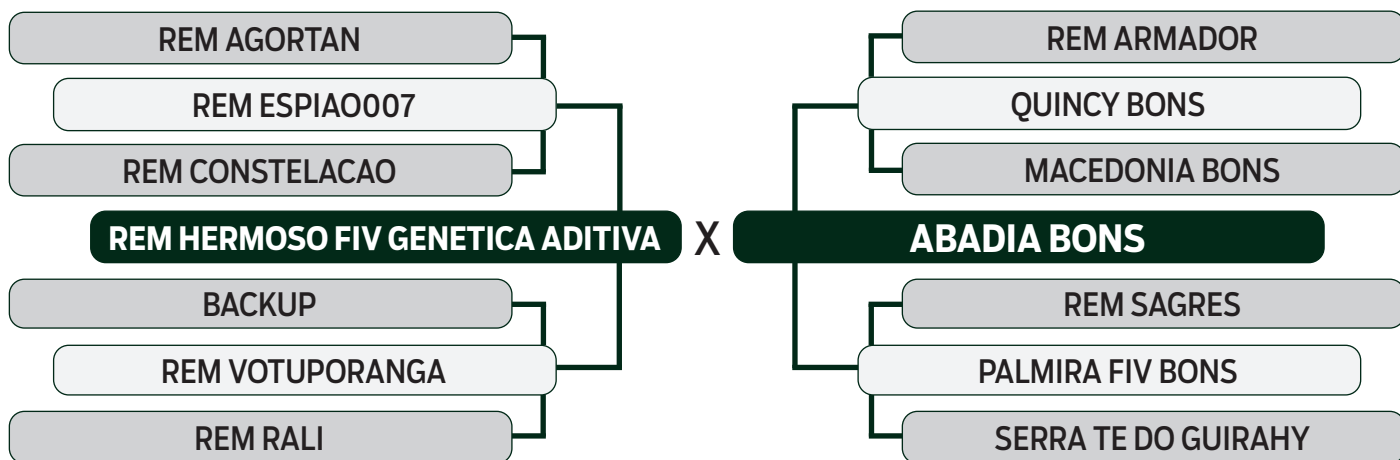

LEILÃO

2024

TRIO BONSUCESSO

INDIVIDUAL

53

EIVA FIV BONS

SEXO: FÊMEA - REG: BONS 4877 - RAÇA: NELORE PO - NASC.: 16/07/2023

PDF
ANCP
VISUALIZE A
FICHA COMPLETA