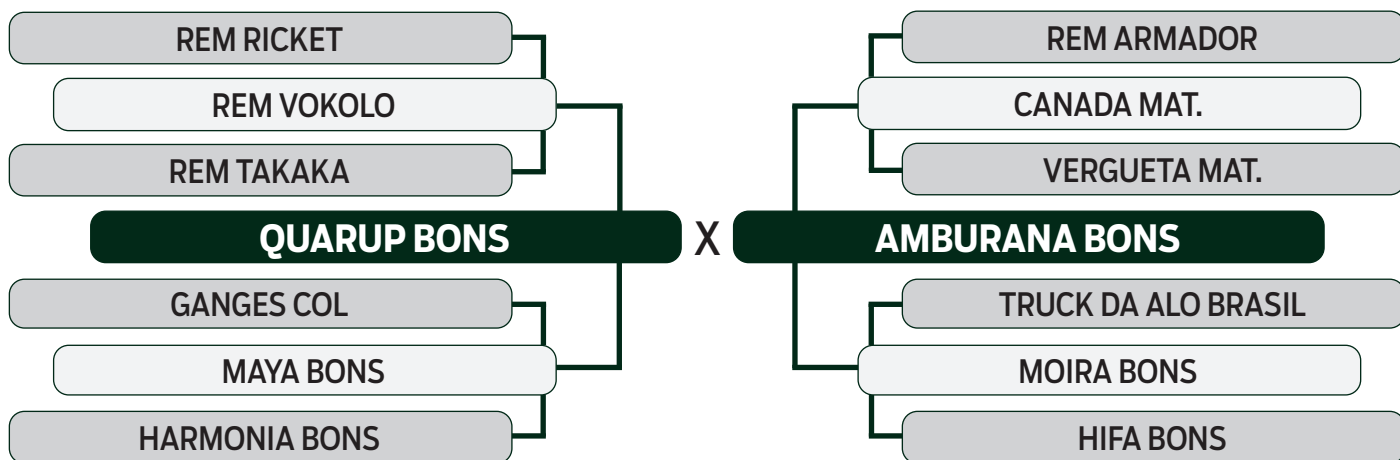

LEILÃO

2024

TRIO BONSUCESSO

DUPLO

97

DIMINI BONS

SEXO: FÊMEA - REG: BONS 4761 - RAÇA: NELORE PO - NASC.: 27/01/2023