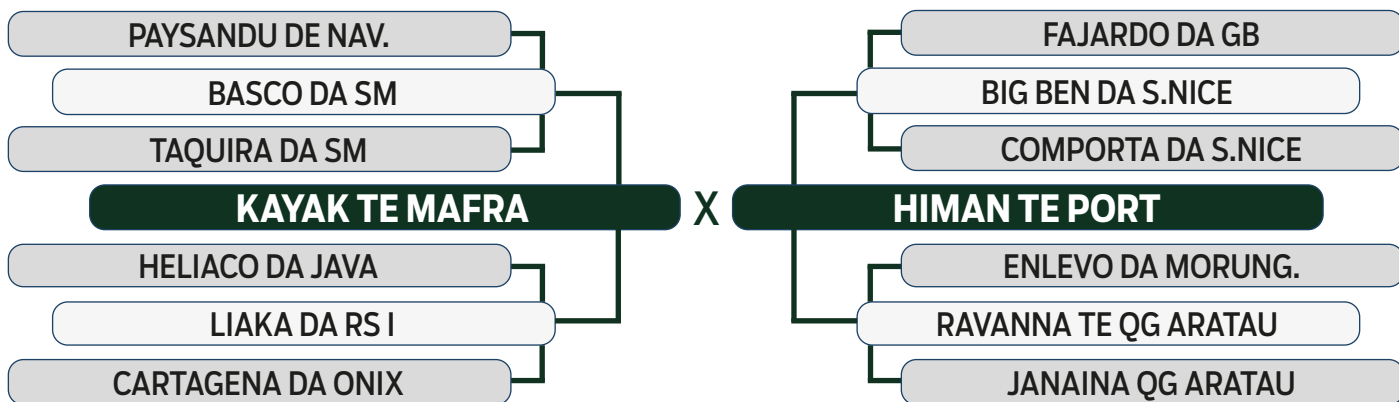

LEILÃO
Primavera
Fazenda Modelo

GUTO GRASSANO & CONVIDADOS

VENDEDOR: **HELIO DOSSI**

95

INDIVIDUAL

CLARICE FIV JOY

SEXO: FÊMEA - REG: JOY 114 - RAÇA: NELORE PO - NASC.: 13/02/2020

	iABCZ	PM-EM	PD-ED	PS-ED	PE-365	STAY	AOL	ACAB
DECA	1.11	-3.54	5.55	4.11	0.046	27.62	-0.048	-1.311
INDICE	6	10	2	5	6	8	6	10