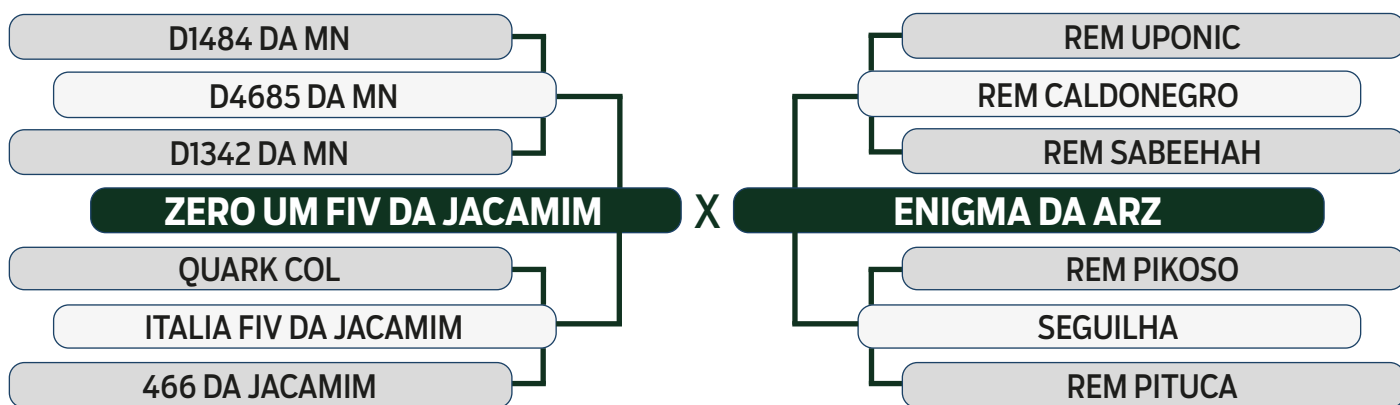

76
INDIVIDUAL
1185G DA ARZ

SEXO: FÊMEA - REG: LCCF 1185 - RAÇA: NELORE PO - NASC.: 21/11/2021
PARIDA DE FÊMEA DO DOLVE DA AGRNOVA EM 12/10/2023

	iABCZ	PM-EM	PD-ED	PS-ED	PE-365	STAY	AOL	ACAB
DECA	35.24	5.54	18.83	38.10	0.891	39.76	2.194	2.335
INDICE	1	1	1	1	1	1	1	1