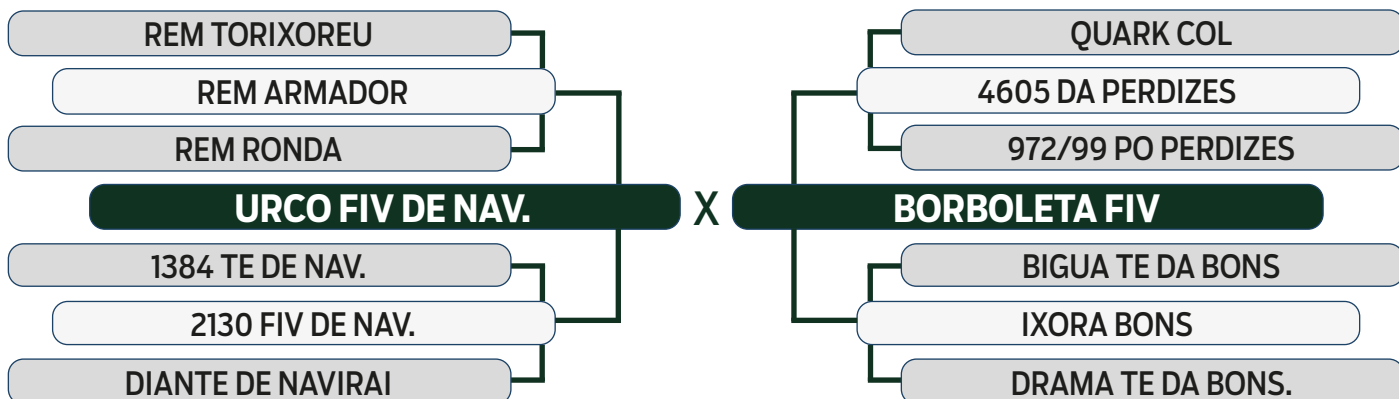

LEILÃO
Primavera
Fazenda Modelo

GUTO GRASSANO & CONVIDADOS

VENDEDOR: **FAZENDA MODELO**

64

INDIVIDUAL

I2510 DA MDLO

SEXO: **FÊMEA** - REG: **MDLO 2510** - RAÇA: **NELORE PO** - NASC.: **23/10/2021**

PESO: **502 KG**

PRENHE DO ESTORIL MAT - PREVISÃO DE PARTO: **31/01/2024**

(MGTe Previsto: 23.36 - TOP: 4%)

	iABCZ	PM-EM	PD-ED	PS-ED	PE-365	STAY	AOL	ACAB
DECA	13.52	3.55	3.04	11.60	1.301	34.18	0.690	-0.002
INDICE	1	1	4	1	1	2	4	5

	MGTe	MP120	DP210	DP450	DPE365	D3P	DSTAY	DPAC	DAOL	DACAB
TOP	15.78	2.70	5.70	15.69	1.31	88.39	73.48	8.03	-0.81	0.01
INDICE	17%	12%	30%	18%	5%	6%	29%	19%	62%	55%

	IQG	PM-EM	PD-ED	PS	PES	STAY	RD	AOL	EGS
TOP	19.15	3.552	3.041	11.598	1.404	34.184	1.052	0.690	-0.002
INDICE	8%	3%	38%	13%	2%	19%	7%	38%	50%