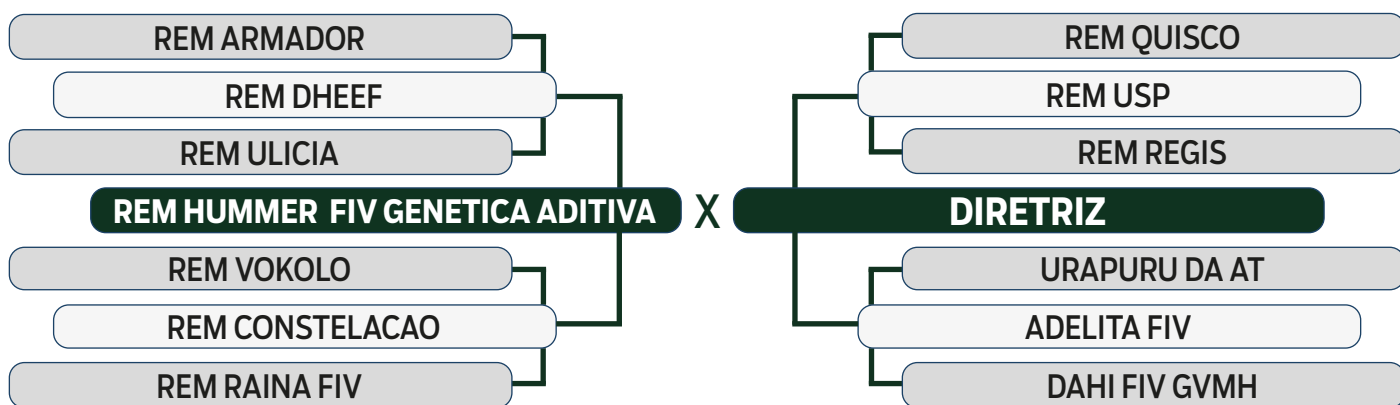

LEILÃO
Primavera
Fazenda Modelo

GUTO GRASSANO & CONVIDADOS

VENDEDOR: **FAZENDA MODELO**

24

INDIVIDUAL

I2117 DA MDLO

SEXO: MACHO - REG: MDLO 2117 - RAÇA: NELORE PO - NASC.: 26/02/2021

PESO: 811 KG - PE: 42 CM