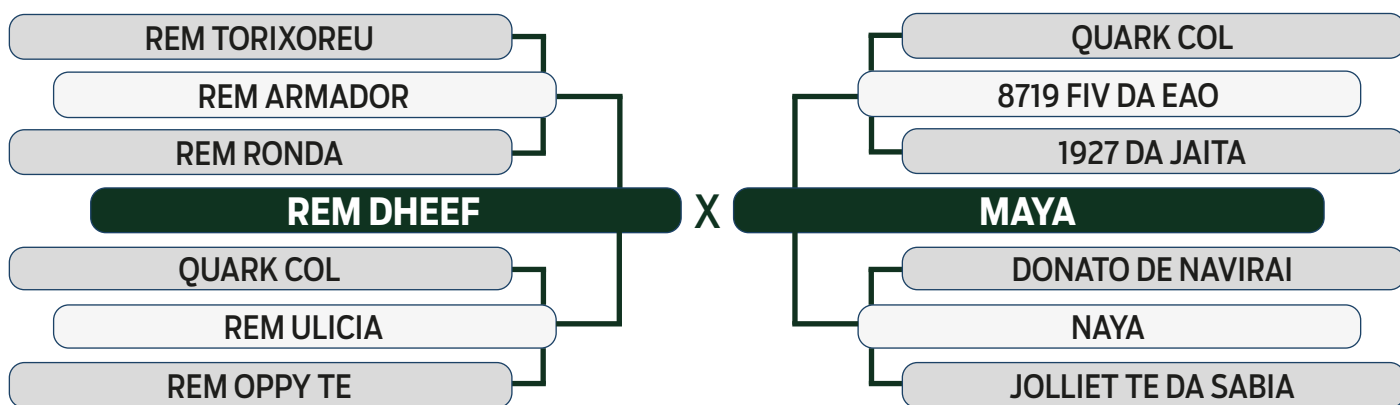

LEILÃO

Primavera

Fazenda Modelo

GUTO GRASSANO & CONVIDADOS

VENDEDOR: **HELIO DOSSI**

45
INDIVIDUAL
JACK

SEXO: **MACHO** - REG: **HDRR 20** - RAÇA: **NELORE PO** - NASC.: **05/12/2022**

	iABCZ	PM-EM	PD-ED	PS-ED	PE-365	STAY	AOL	ACAB
DECA	15.42	-3.82	11.99	17.99	0.611	35.39	3.434	0.681
INDICE	1	10	1	1	1	1	1	3