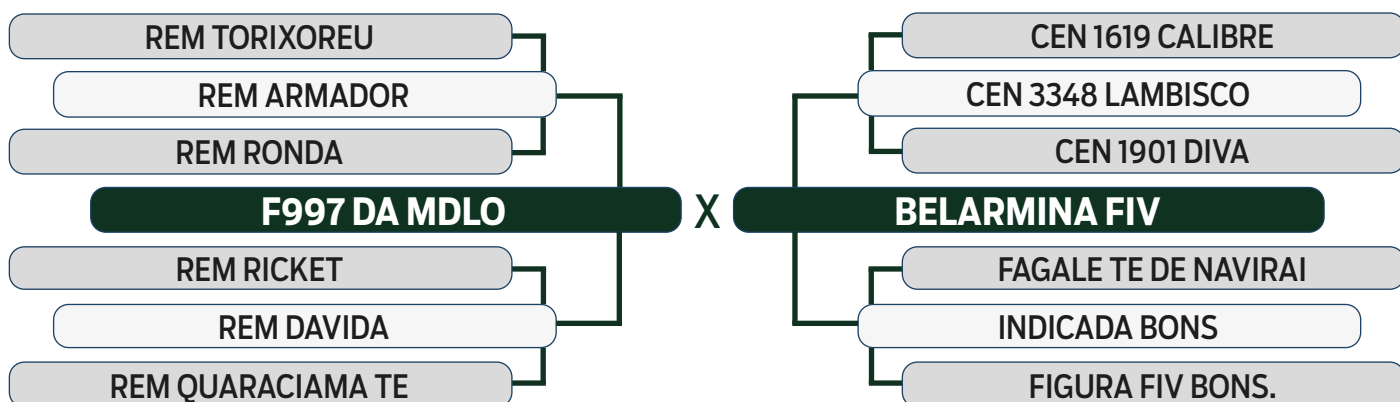

LEILÃO
Primavera
Fazenda Modelo

GUTO GRASSANO & CONVIDADOS

VENDEDOR: **FAZENDA MODELO**

66

INDIVIDUAL

I2481 DA MDLO

SEXO: FÊMEA - REG: MDLO 2481 - RAÇA: NELORE PO - NASC.: 20/10/2021

PESO: 475 KG

PRENHE DO EL ZORRERO - PREVISÃO DE PARTO: 18/11/2023

(MGTe Previsto: 24.96 - TOP: 2%)

	iABCZ	PM-EM	PD-ED	PS-ED	PE-365	STAY	AOL	ACAB
DECA	23.28	6.07	4.66	15.53	1.086	40.08	0.714	2.245
INDICE	1	1	2	1	1	1	4	1

	MGTe	MP120	DP210	DP450	DPE365	D3P	DSTAY	DPAC	DAOL	DACAB
TOP	17.87	4.87	7.10	18.21	0.94	72.78	87.02	8.73	-0.28	0.37
INDICE	12%	2%	22%	13%	11%	60%	9%	15%	45%	17%

	IQG	PM-EM	PD-ED	PS	PES	STAY	RD	AOL	EGS
TOP	29.97	6.067	4.663	15.530	1.104	40.076	0.998	0.714	2.245
INDICE	1%	0.1%	23%	5%	5%	1%	8%	37%	2%