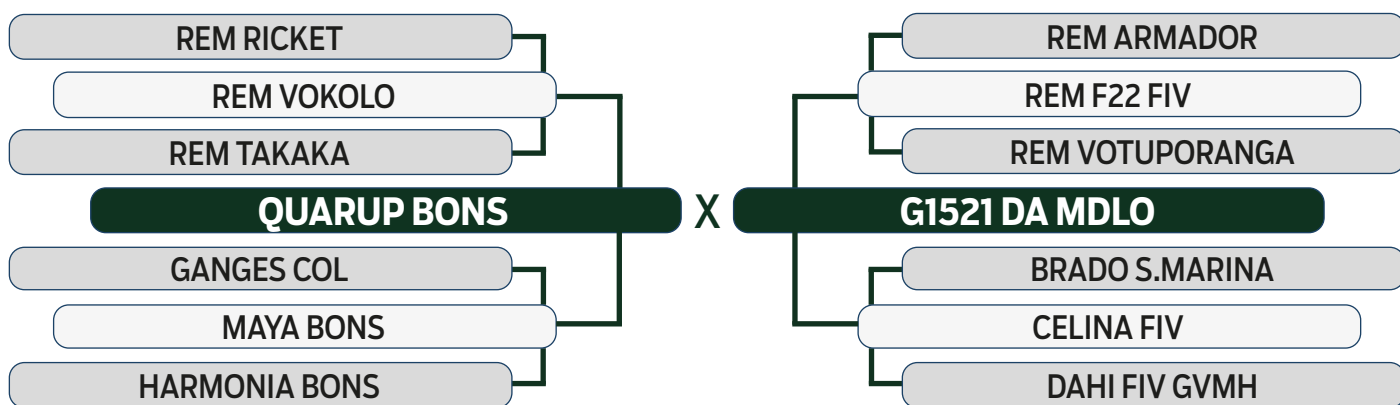

LEILÃO
Primavera
Fazenda Modelo

GUTO GRASSANO & CONVIDADOS

VENDEDOR: **FAZENDA MODELO**

16
 INDIVIDUAL

I2204 DA MDLO

SEXO: MACHO - REG: MDLO 2204 - RAÇA: NELORE PO - NASC.: 06/08/2021
 PESO: 729 KG - PE: 41 CM