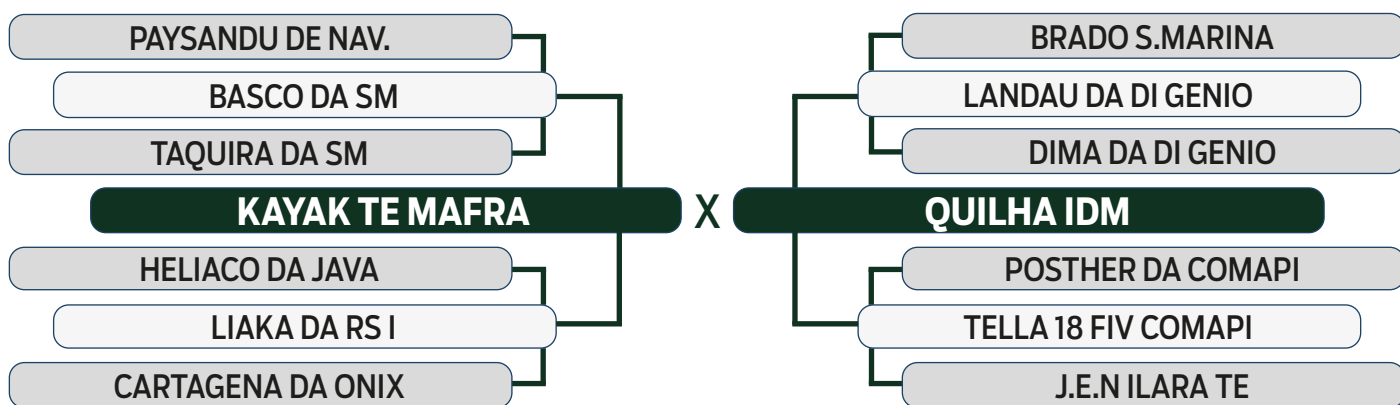

LEILÃO

Primavera

Fazenda Modelo

GUTO GRASSANO & CONVIDADOS

VENDEDOR: **HELIO DOSSI**

47

INDIVIDUAL

ALOK

SEXO: **MACHO** - REG: **HDRR 12** - RAÇA: **NELORE PO** - NASC.: **11/05/2022**

	iABCZ	PM-EM	PD-ED	PS-ED	PE-365	STAY	AOL	ACAB
DECA	4.79	-2.20	8.26	9.26	0.547	25.19	0.136	-1.250
INDICE	4	10	1	2	2	10	6	9