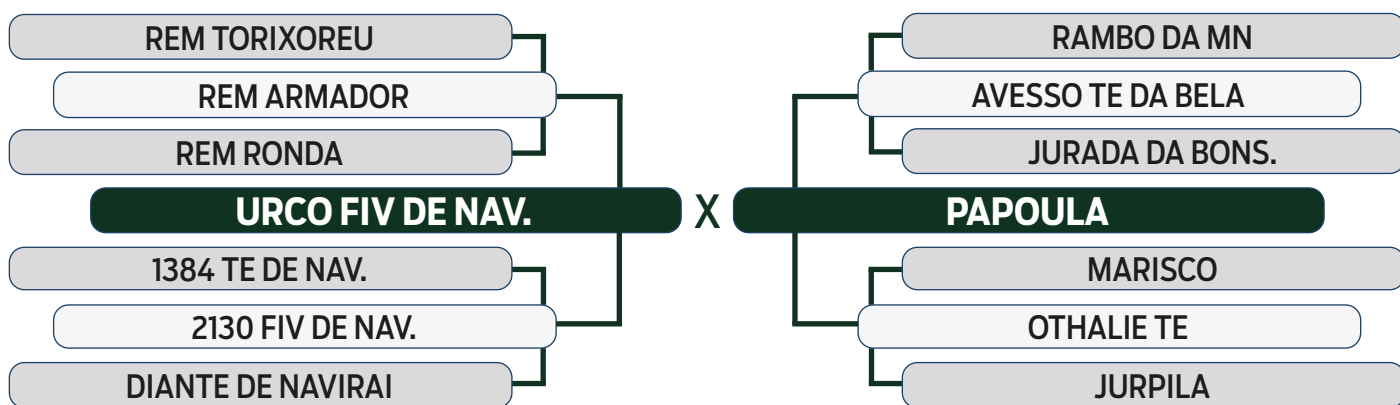

LEILÃO
Primavera
Fazenda Modelo

GUTO GRASSANO & CONVIDADOS

VENDEDOR: **FAZENDA MODELO**

06

INDIVIDUAL

I2407 DA MDLO

SEXO: MACHO - REG: MDLO 2407 - RAÇA: NELORE PO - NASC.: 27/09/2021

PESO: 767 KG - PE: 39 CM