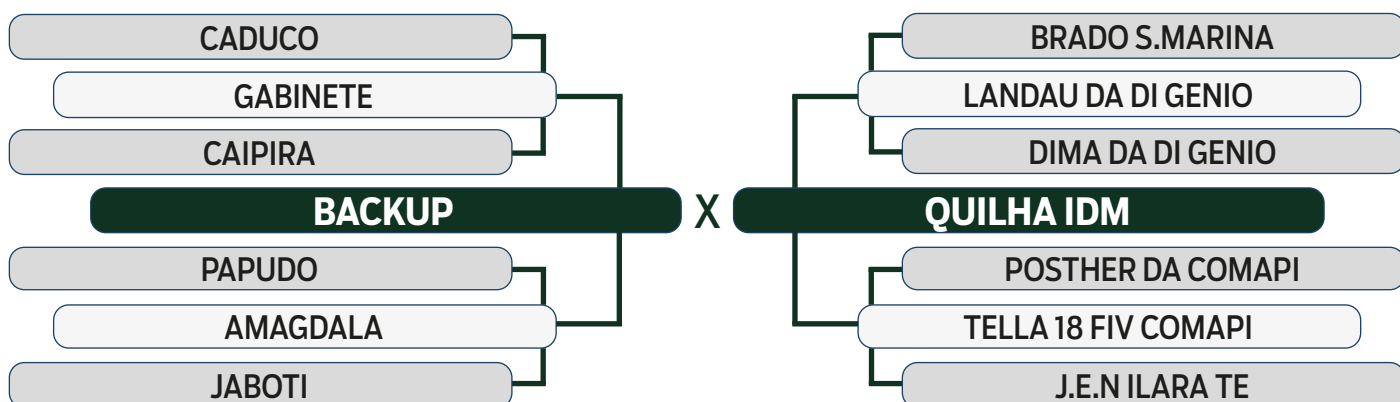

LEILÃO

Primavera

Fazenda Modelo

GUTO GRASSANO & CONVIDADOS

VENDEDOR: **HELIO DOSSI**

89
DUPLO

MAHARA FIV

SEXO: FÊMEA - REG: HDRR 18 - RAÇA: NELORE PO - NASC.: 15/09/2022