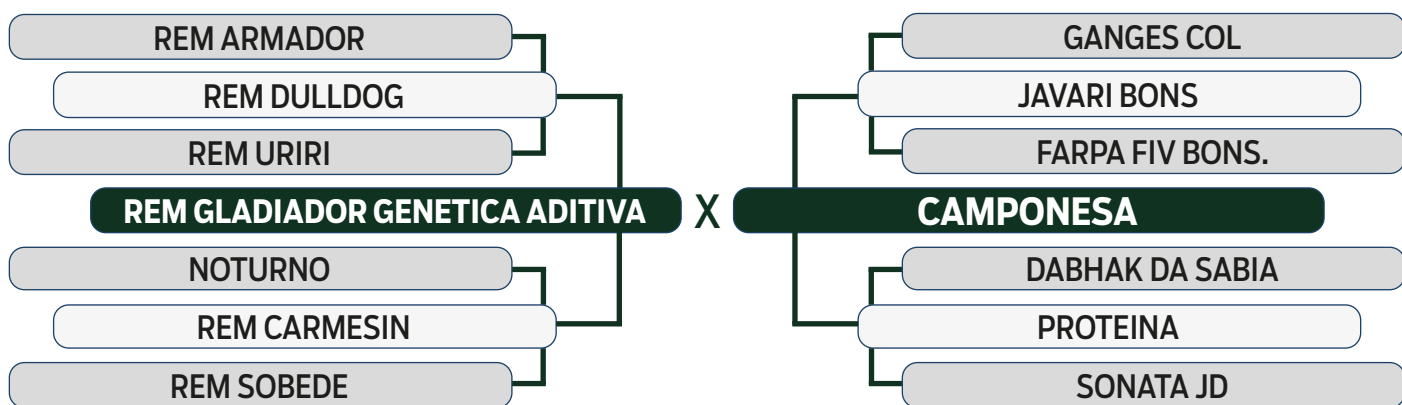

LEILÃO
Primavera
Fazenda Modelo

GUTO GRASSANO & CONVIDADOS

VENDEDOR: **FAZENDA MODELO**

28

INDIVIDUAL

H1682 DA MDLO

SEXO: MACHO - REG: MDLO 1682 - RAÇA: NELORE PO - NASC.: 21/07/2020

PESO: 803 KG - PE: 43 CM