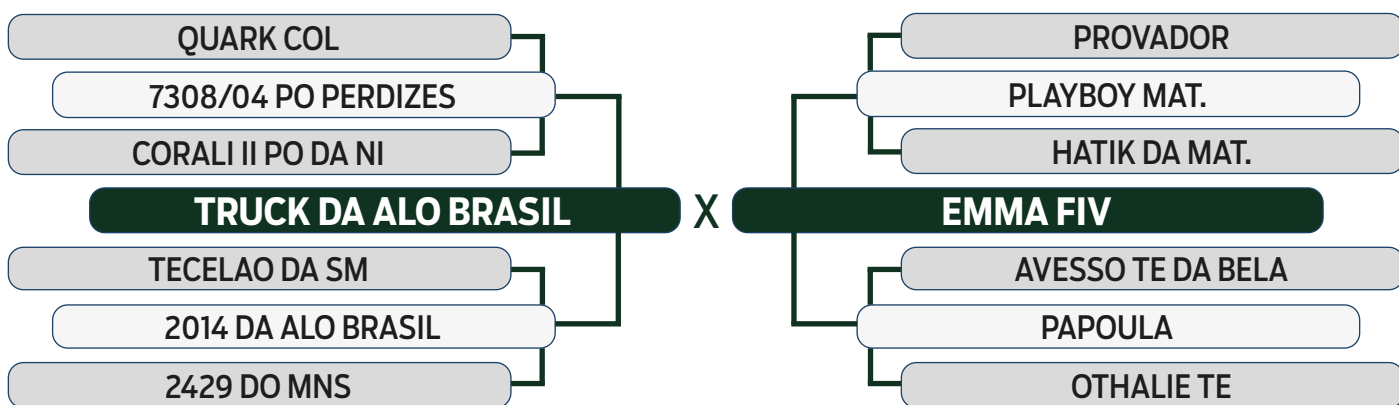

LEILÃO
Primavera
Fazenda Modelo

GUTO GRASSANO & CONVIDADOS

VENDEDOR: **FAZENDA MODELO**

09

INDIVIDUAL

I2189 DA MDLO

SEXO: MACHO - REG: MDLO 2189 - RAÇA: NELORE PO - NASC.: 23/07/2021

PESO: 647 KG - PE: 37 CM