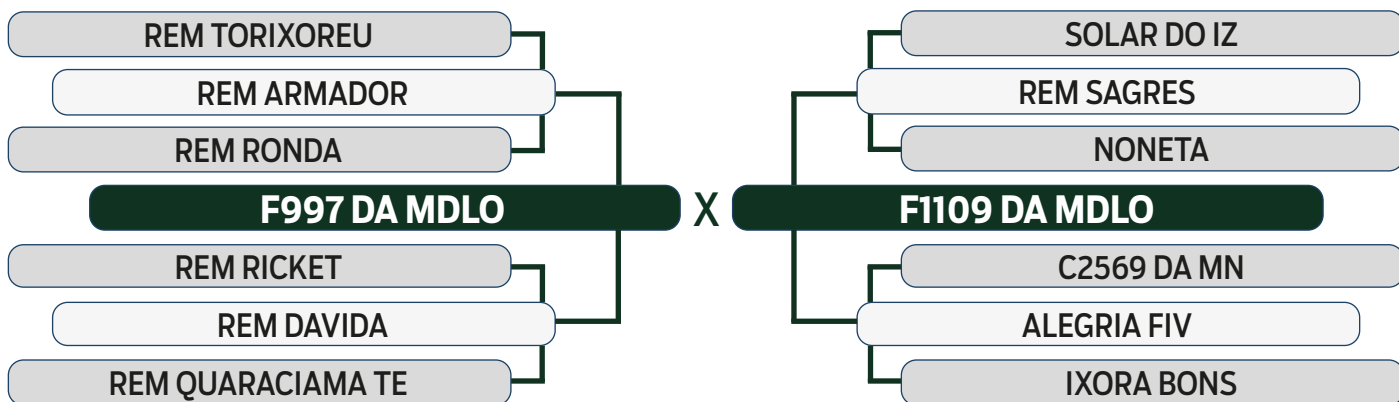

LEILÃO

Primavera

Fazenda Modelo

GUTO GRASSANO & CONVIDADOS

VENDEDOR: FAZENDA MODELO

65

INDIVIDUAL

I2342 DA MDLO

SEXO: FÊMEA - REG: MDLO 2342 - RAÇA: NELORE PO - NASC.: 20/09/2021

PESO: 482 KG

PRENHE DO HWA 4527 - PREVISÃO DE PARTO: 18/11/2023

(MGTe Previsto: 22.80 - TOP: 4%)