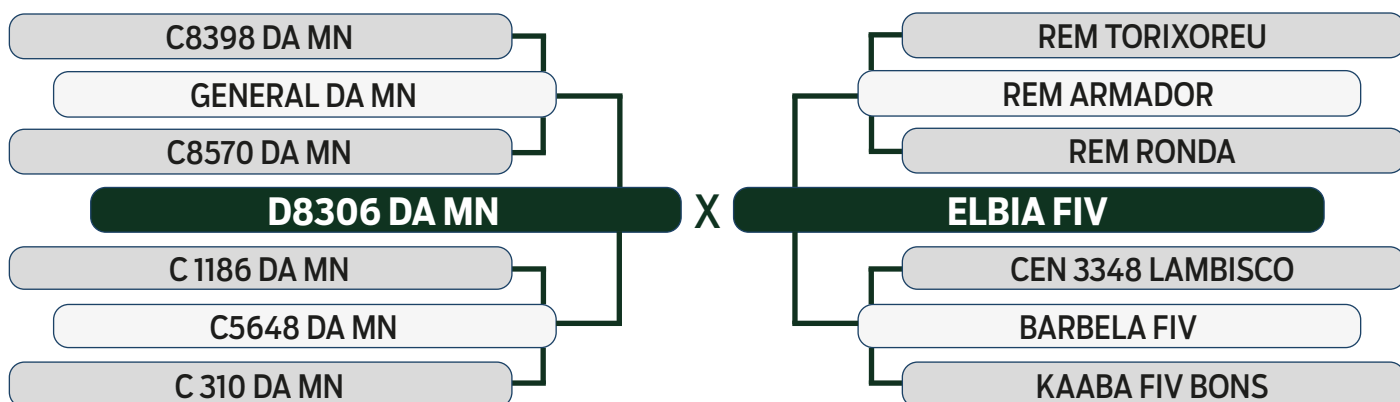

LEILÃO

Primavera

Fazenda Modelo

GUTO GRASSANO & CONVIDADOS

VENDEDOR: FAZENDA MODELO

58

INDIVIDUAL

I2640 DA MDLO

SEXO: FÊMEA - REG: MDLO 2640 - RAÇA: NELORE PO - NASC.: 29/11/2021

PESO: 489 KG

PRENHE DO B8437 DA SANTA NICE - PREVISÃO DE PARTO: 18/11/2023
(MGTe Previsto: 26.25 - TOP: 2%)

	iABCZ	PM-EM	PD-ED	PS-ED	PE-365	STAY	AOL	ACAB
DECA	24.25	3.33	10.72	20.89	0.285	39.07	3.614	1.891
INDEXE	1	1	1	1	3	1	1	1

	MGTe	MP120	DP210	DP450	DPE365	D3P	DSTAY	DPAC	DAOL	DACAB
TOP	18.91	2.51	13.40	25.71	0.57	56.00	82.12	9.40	2.40	0.18
INDEXE	10%	14%	4%	4%	23%	91%	17%	12%	5%	31%

	IQG	PM-EM	PD-ED	PS	PES	STAY	RD	AOL	EGS
TOP	32.62	3.333	10.715	20.884	0.857	39.069	1.670	3.614	1.891
INDEXE	0.5%	3%	1%	1%	12%	2%	2%	0.5%	4%