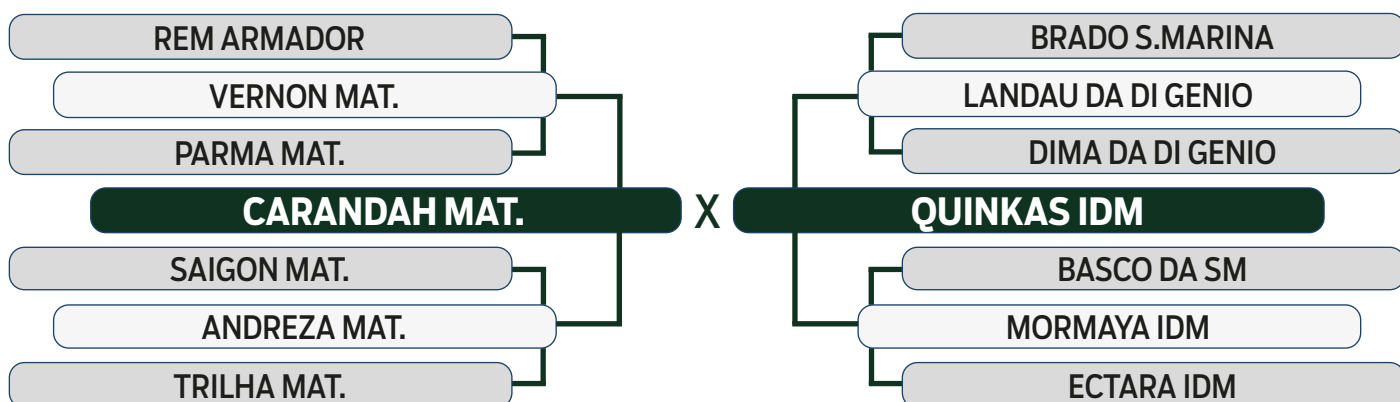

LEILÃO
Primavera
Fazenda Modelo

GUTO GRASSANO & CONVIDADOS

VENDEDOR: **HELIO DOSSI**

88

INDIVIDUAL

CAIANA NAPEMO

SEXO: FÊMEA - REG: NEYP 341 - RAÇA: NELORE PO - NASC.: 20/08/2022

	iABCZ	PM-EM	PD-ED	PS-ED	PE-365	STAY	AOL	ACAB
DECA	7.09	-2.56	10.63	16.73	0.420	25.03	1.260	-0.890
INDICE	3	10	1	1	2	10	2	9