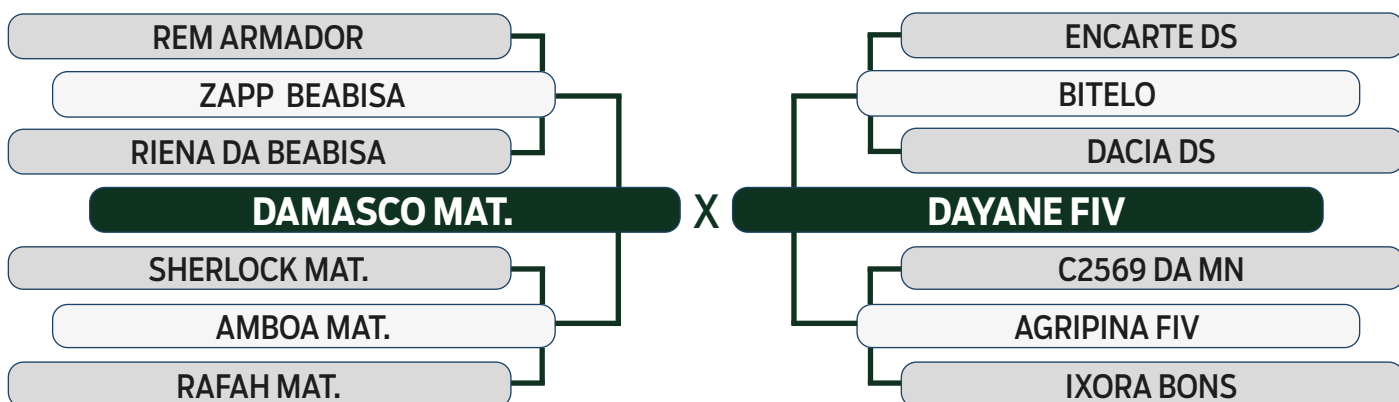

LEILÃO
Primavera
Fazenda Modelo

GUTO GRASSANO & CONVIDADOS

VENDEDOR: **FAZENDA MODELO**

59

INDIVIDUAL

12348 DA MDLO

SEXO: FÊMEA - REG: MDLO 2348 - RAÇA: NELORE PO - NASC.: 20/09/2021

PESO: 477 KG

PRENHE DO REM JARAGUÁ - PREVISÃO DE PARTO: 18/11/2023

(MGTe Previsto: 24.42 - TOP: 3%)

	iABCZ	PM-EM	PD-ED	PS-ED	PE-365	STAY	AOL	ACAB
DECA	17.62	3.80	6.93	16.64	0.940	38.77	3.415	1.554
INDEXE	1	1	1	1	1	1	1	1

	MGTe	MP120	DP210	DP450	DPE365	D3P	DSTAY	DPAC	DAOL	DACAB
TOP	17.57	2.83	6.72	19.25	1.25	66.02	85.54	6.09	2.18	0.11
INDEXE	13%	11%	24%	11%	5%	78%	11%	31%	6%	39%

	IQG	PM-EM	PD-ED	PS	PES	STAY	RD	AOL	EGS
TOP	28.21	3.795	6.927	16.636	1.034	38.771	-0.076	3.415	1.554
INDEXE	2%	2%	9%	4%	7%	3%	46%	0.5%	7%