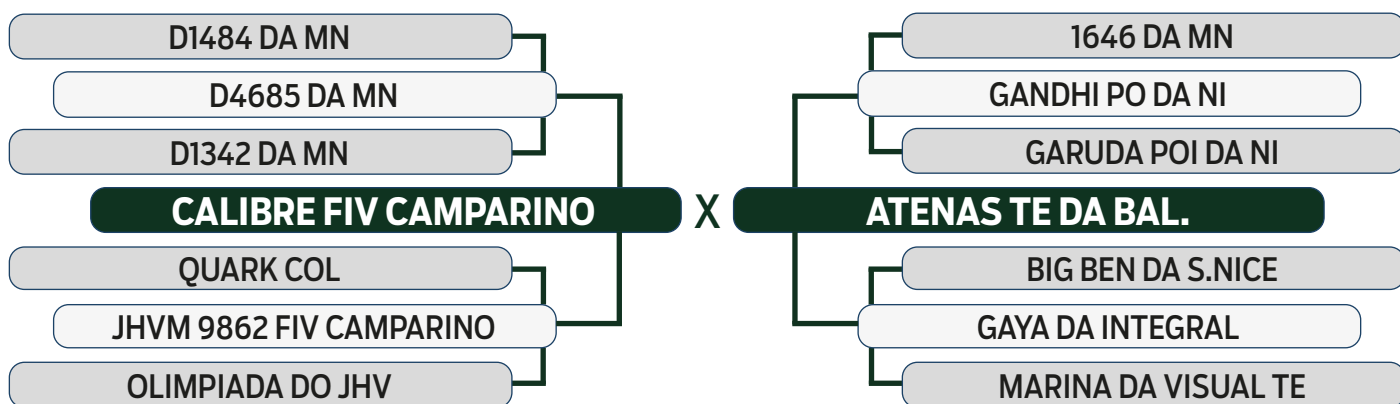

LEILÃO
Primavera
Fazenda Modelo

GUTO GRASSANO & CONVIDADOS

VENDEDOR: **NELORE MEAB**

68

INDIVIDUAL

VIENA FIV MEAB

SEXO: **FÊMEA** - REG: **MEAB 985** - RAÇA: **NELORE PO** - NASC.: **16/08/2020**

PARIDA DE FÊMEA DO DELEGADO FIV DA EAO EM 05/08/2023 (IABCZ 24.24 - DECA 1)

INSEMINADA DO DEMOLIDOR FIV DA EAO EM 11/10/2023

	iABCZ	PM-EM	PD-ED	PS-ED	PE-365	STAY	AOL	ACAB
	7.01	-1.00	3.58	8.74	0.930	29.50	0.600	1.240
DECA ÍNDICE	3	8	3	2	1	6	4	1