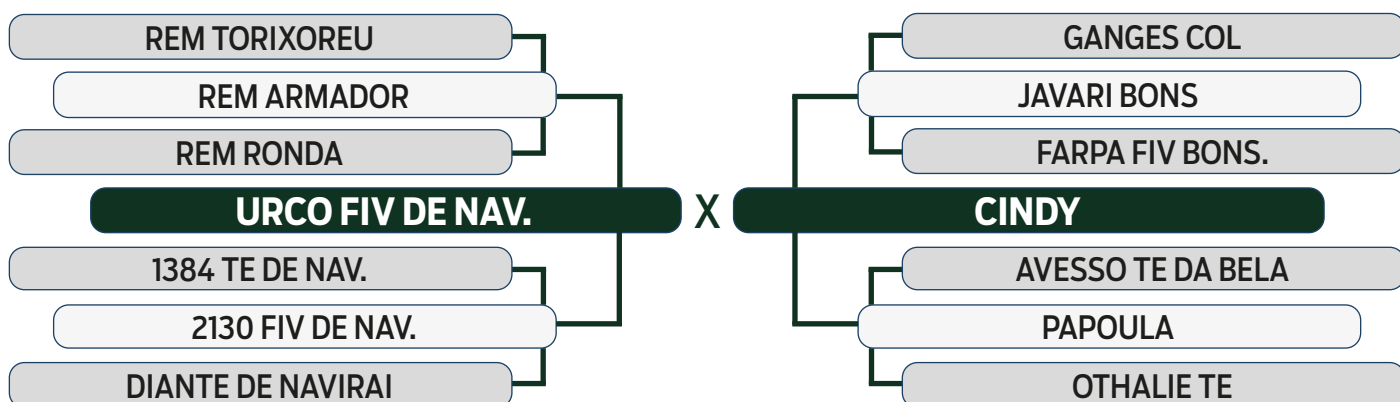

LEILÃO
Primavera
Fazenda Modelo

GUTO GRASSANO & CONVIDADOS

VENDEDOR: **FAZENDA MODELO**

13

INDIVIDUAL

I2127 DA MDLO

SEXO: MACHO - REG: MDLO 2127 - RAÇA: NELORE PO - NASC.: 02/07/2021

PESO: 683 KG - PE: 39 CM