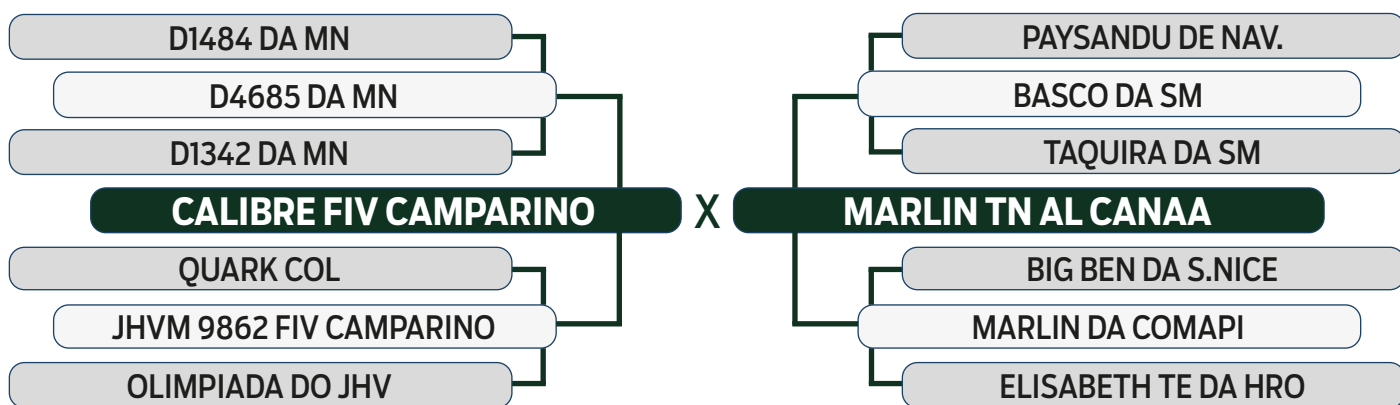

LEILÃO
Primavera
Fazenda Modelo

GUTO GRASSANO & CONVIDADOS

VENDEDOR: **HELIO DOSSI**

94
DUPLO

INDIANOPOLIS FIV AL CANAA

SEXO: FÊMEA - REG: NFHC 1729 - RAÇA: NELORE PO - NASC.: 02/11/2020
PARIDA DE MACHO DO REM DHEEF

	iABCZ	PM-EM	PD-ED	PS-ED	PE-365	STAY	AOL	ACAB
DECA	3.98	-1.90	6.09	7.74	0.928	24.95	1.098	0.669
INDICE	5	10	1	3	1	10	1	3