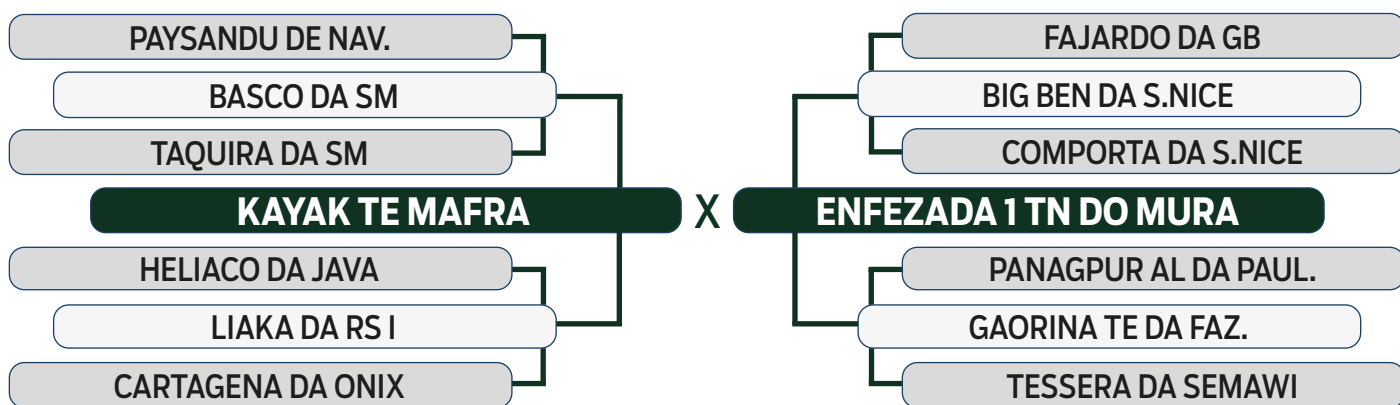

LEILÃO
Primavera
Fazenda Modelo

GUTO GRASSANO & CONVIDADOS

VENDEDOR: **HELIO DOSSI**

48
INDIVIDUAL
AKIN FIV

SEXO: **MACHO** - REG: **HDRR 13** - RAÇA: **NELORE PO** - NASC.: **28/06/2022**

	iABCZ	PM-EM	PD-ED	PS-ED	PE-365	STAY	AOL	ACAB
DECA	4.10	-5.23	8.38	6.59	0.097	26.09	0.053	-1.247
INDICE	4	10	1	3	5	9	6	9