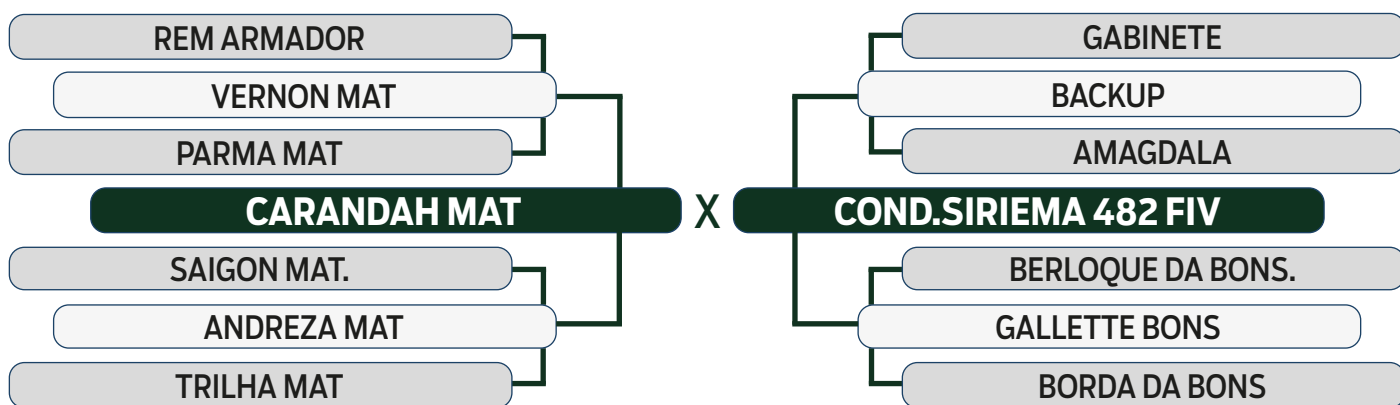

LEILÃO
Primavera
Fazenda Modelo

GUTO GRASSANO & CONVIDADOS

VENDEDOR: **CARLOS ALVERNE RESENDE**

39

INDIVIDUAL

PUMA FIV DO MORRO

SEXO: MACHO - REG: GFC 1016 - RAÇA: NELORE PO - NASC.: 15/08/2020

	iABCZ	PM-EM	PD-ED	PS-ED	PE-365	STAY	AOL	ACAB
DECA ÍNDICE	29.17	1.22	18.07	30.46	1.180	36.76	4.690	-0.090
	1	3	1	1	1	1	1	6