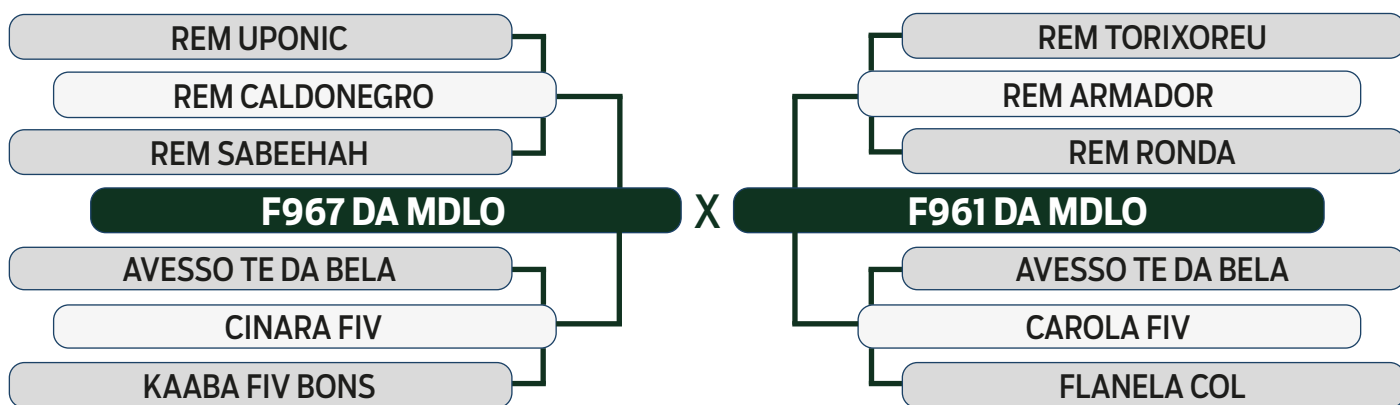

LEILÃO
Primavera
Fazenda Modelo

GUTO GRASSANO & CONVIDADOS

VENDEDOR: NELORE MEAB

42

INDIVIDUAL

XANADU FIV MEAB

SEXO: MACHO - REG: MEAB 1091 - RAÇA: NELORE PO - NASC.: 02/11/2021

PESO: 817 KG - PE: 39 CM