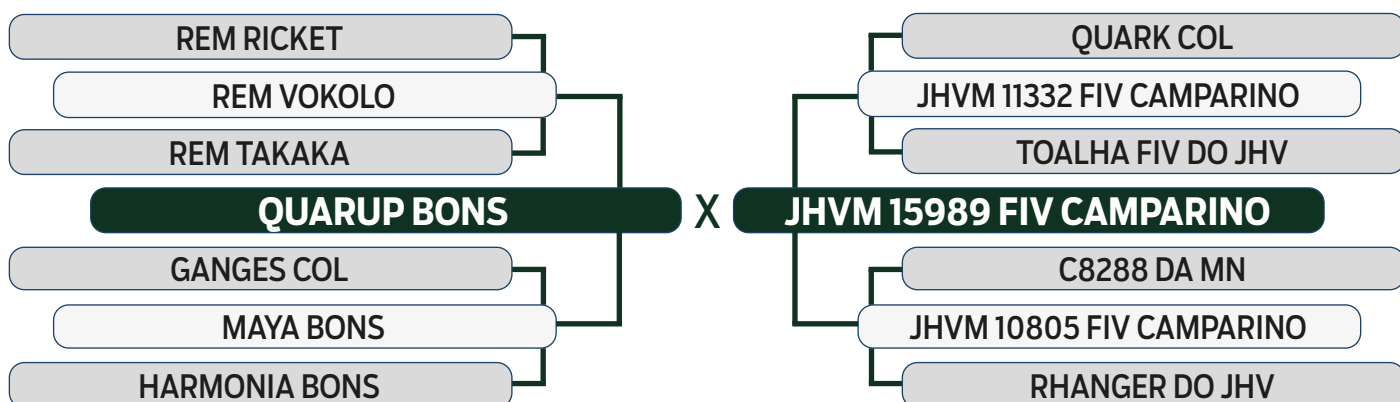

LEILÃO

Primavera

Fazenda Modelo

GUTO GRASSANO & CONVIDADOS

VENDEDOR: NELORE MEAB

41

INDIVIDUAL

XILON FIV MEAB

SEXO: MACHO - REG: MEAB 1077 - RAÇA: NELORE PO - NASC.: 06/08/2021

PESO: 726 KG - PE: 40 CM

	iABCZ	PM-EM	PD-ED	PS-ED	PE-365	STAY	AOL	ACAB
DECA	13.75	3.28	5.84	14.40	1.16	30.01	2.11	-0.33
INDICE	1	1	2	1	1	6	1	7