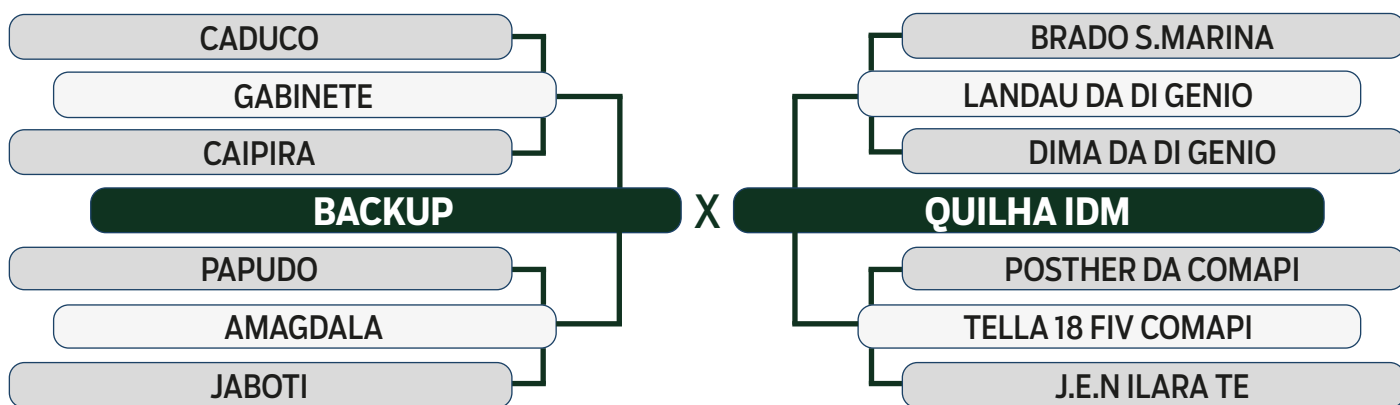

LEILÃO
Primavera
Fazenda Modelo

GUTO GRASSANO & CONVIDADOS

VENDEDOR: **HELIO DOSSI**

90
DUPLO

NIYATI FIV

SEXO: FÊMEA - REG: HRRR 15 - RAÇA: NELORE PO - NASC.: 08/09/2022

	iABCZ	PM-EM	PD-ED	PS-ED	PE-365	STAY	AOL	ACAB
DECA	13.94	1.99	7.60	15.70	0.560	31.80	0.695	0.658
INDICE	1	2	1	1	2	4	2	3