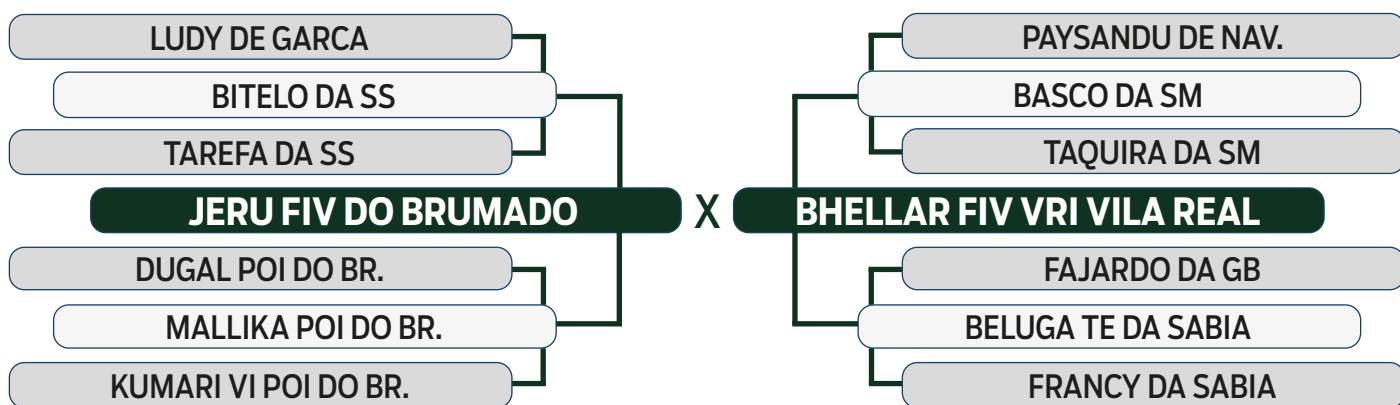

LEILÃO
Primavera
Fazenda Modelo

GUTO GRASSANO & CONVIDADOS

VENDEDOR: **HELIO DOSSI**

94
DUPLO

BARILA FIV QAP

SEXO: FÊMEA - REG: QAP 56 - RAÇA: NELORE PO - NASC.: 02/03/2021
PARIDA DE FÊMEA DO REM DHEEF

	iABCZ	PM-EM	PD-ED	PS-ED	PE-365	STAY	AOL	ACAB
DECA	-0.30	-0.87	5.74	8.64	0.055	22.97	0.063	-0.936
INDICE	7	8	2	2	6	10	6	9