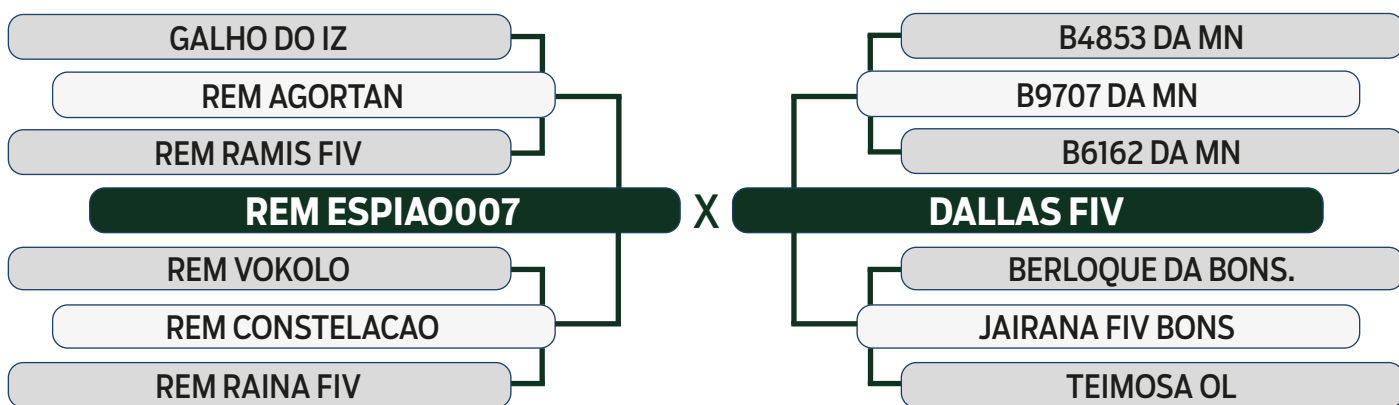

LEILÃO
Primavera
Fazenda Modelo

GUTO GRASSANO & CONVIDADOS

VENDEDOR: **FAZENDA MODELO**

29

INDIVIDUAL

H1943 DA MDLO

SEXO: MACHO - REG: MDLO 1943 - RAÇA: NELORE PO - NASC.: 09/10/2020

PESO: 811 KG - PE: 39 CM