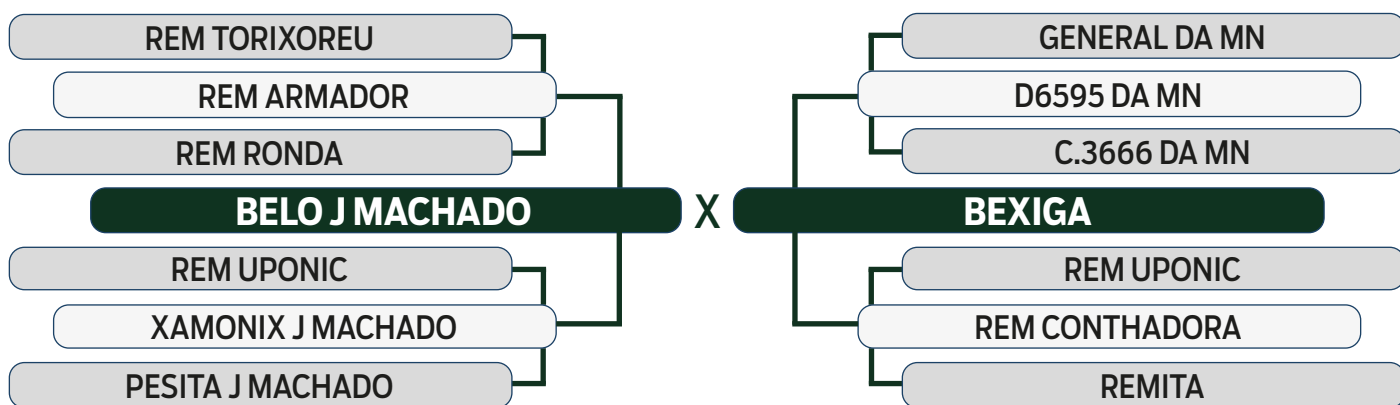

27

INDIVIDUAL

H1961 DA MDLO

SEXO: MACHO - REG: MDLO 1961 - RAÇA: NELORE PO - NASC.: 19/10/2020

PESO: 797 KG - PE: 37 CM

	iABCZ	PM-EM	PD-ED	PS-ED	PE-365	STAY	AOL	ACAB
DECA	22.69	3.19	3.39	13.77	0.925	46.34	2.928	4.610
INDEXE	1	1	3	1	1	1	1	1