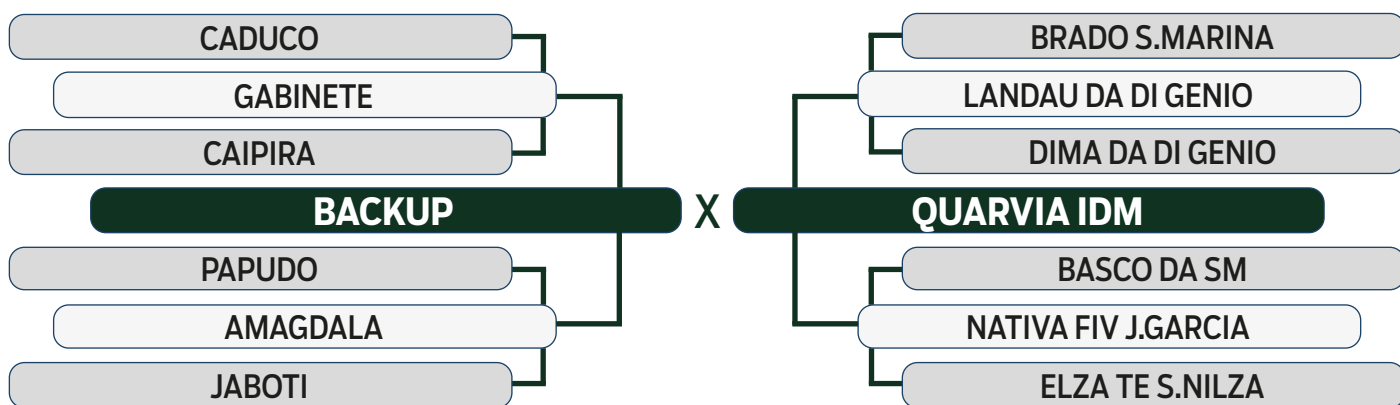

VENDEDOR: **HELIO DOSSI**

84

INDIVIDUAL

PEROLA FIV

SEXO: FÊMEA - REG: HDRR 6 - RAÇA: NELORE PO - NASC.: 09/02/2022
INSEMINADA DO URCO FIV DE NAVIRAI EM 08/06/2023

	iABCZ	PM-EM	PD-ED	PS-ED	PE-365	STAY	AOL	ACAB
DECA	12.57	1.60	6.58	15.16	0.538	30.65	0.677	0.781
INDICE	1	2	1	1	2	5	2	2