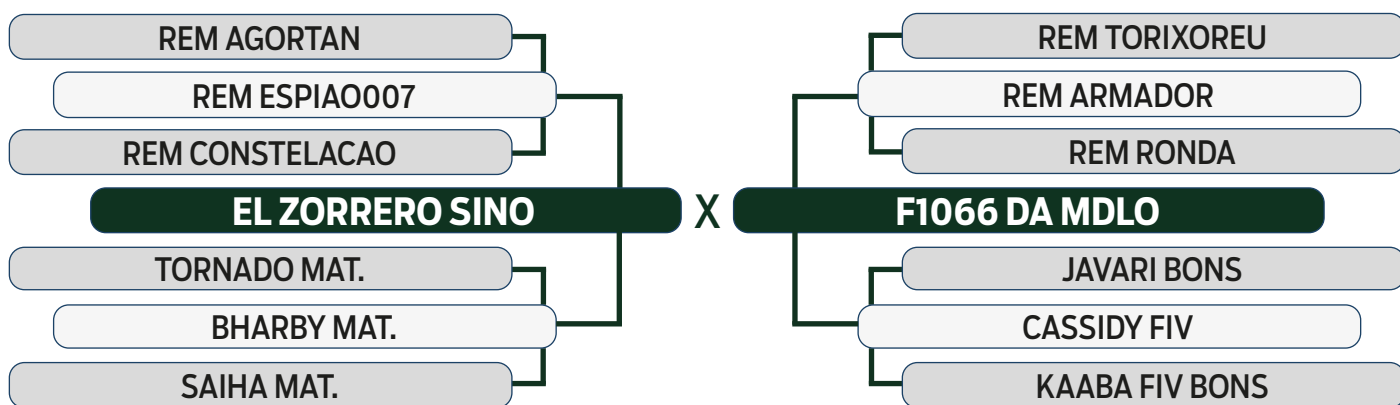

LEILÃO
Primavera
Fazenda Modelo

GUTO GRASSANO & CONVIDADOS

VENDEDOR: **FAZENDA MODELO**

12
 INDIVIDUAL

I2276 DA MDLO

SEXO: MACHO - REG: MDLO 2276 - RAÇA: NELORE PO - NASC.: 23/08/2021
 PESO: 717 KG - PE: 41.5 CM