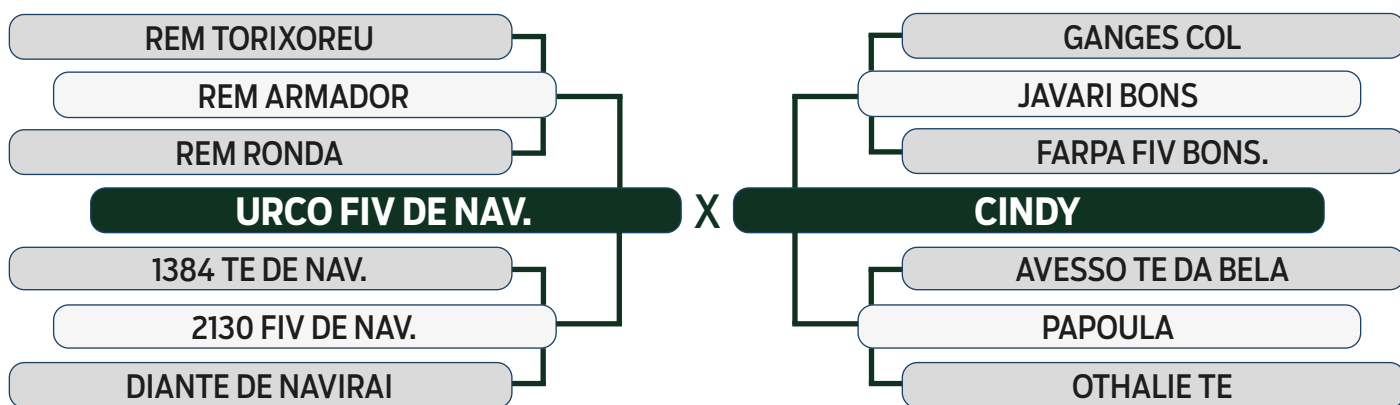

LEILÃO
Primavera
Fazenda Modelo

GUTO GRASSANO & CONVIDADOS

VENDEDOR: **FAZENDA MODELO**

10
 INDIVIDUAL

12137 DA MDLO

SEXO: MACHO - REG: MDLO 2137 - RAÇA: NELORE PO - NASC.: 05/07/2021
 PESO: 627 KG - PE: 37 CM