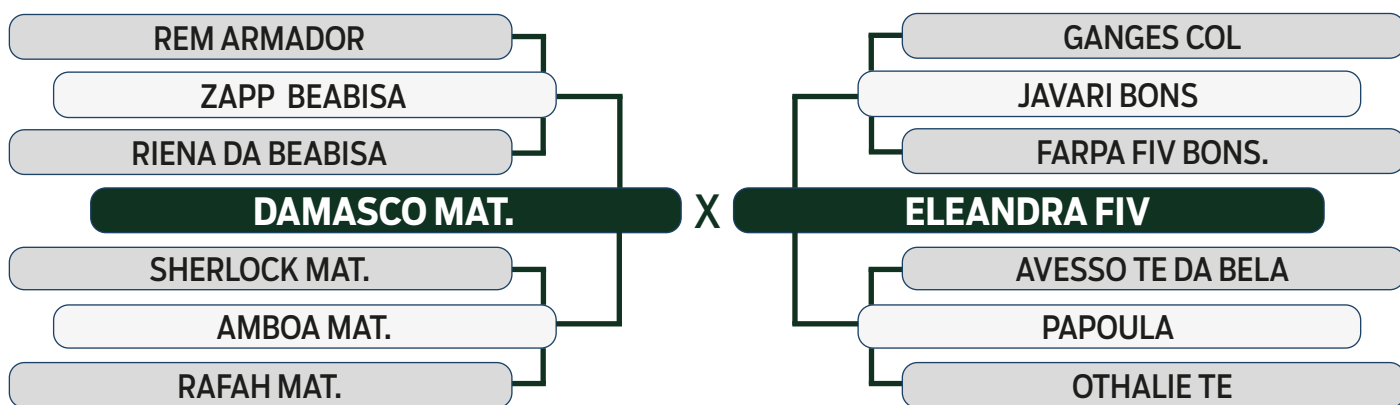

LEILÃO
Primavera
Fazenda Modelo

GUTO GRASSANO & CONVIDADOS

VENDEDOR: **FAZENDA MODELO**

08

INDIVIDUAL

I2130 DA MDLO

SEXO: MACHO - REG: MDLO 2130 - RAÇA: NELORE PO - NASC.: 03/07/2021

PESO: 675 KG - PE: 41 CM