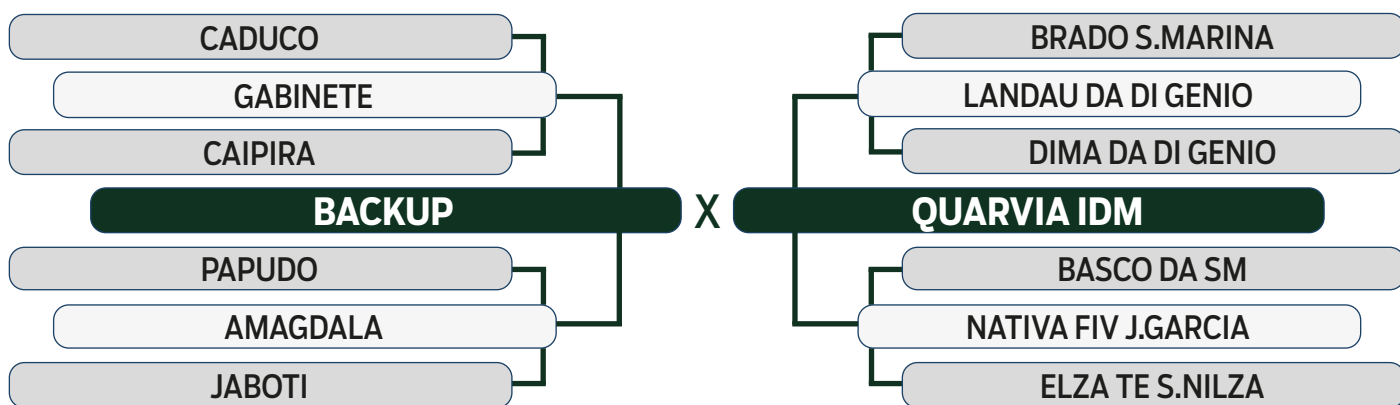

LEILÃO
Primavera
Fazenda Modelo

GUTO GRASSANO & CONVIDADOS

VENDEDOR: **HELIO DOSSI**

85

INDIVIDUAL

HALIME FIV

SEXO: FÊMEA - REG: HDRR 9 - RAÇA: NELORE PO - NASC.: 13/02/2022

	iABCZ	PM-EM	PD-ED	PS-ED	PE-365	STAY	AOL	ACAB
	12.08	1.60	6.39	14.18	0.533	30.65	0.668	0.781
DECA INDICE	1	2	1	1	2	5	2	2