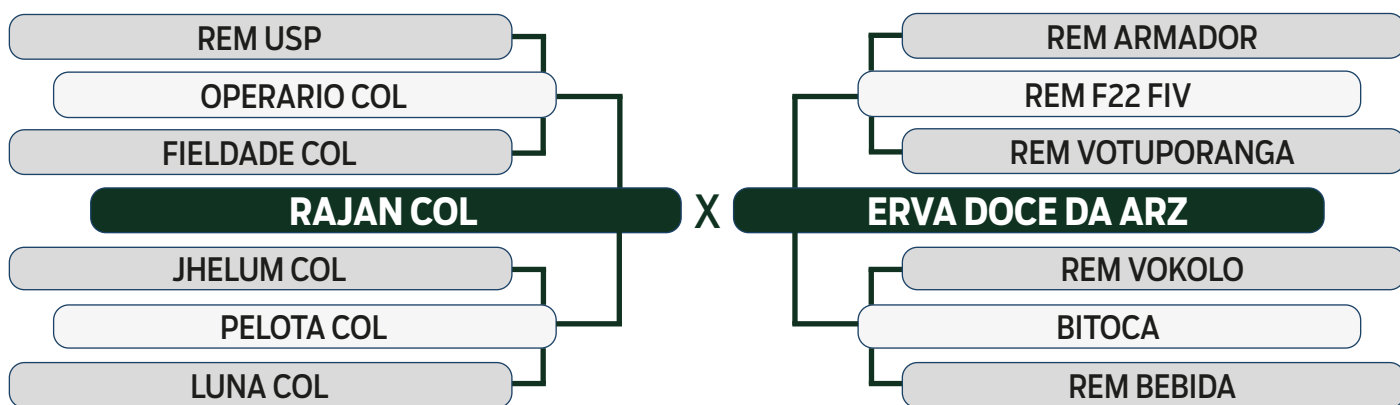

VENDEDOR: FAZENDA ARIZONA E FAZENDA SÃO JUDAS TADEU

78
INDIVIDUAL
1188G DA ARZ

SEXO: FÊMEA - REG: LCCF 1188 - RAÇA: NELORE PO - NASC.: 22/11/2021
PARIDA DE FÊMEA DO ELOQUENDE DA AGRNOVA EM 15/10/2023

	iABCZ	PM-EM	PD-ED	PS-ED	PE-365	STAY	AOL	ACAB
DECA	29.37	2.46	12.06	25.33	1.010	43.40	4.827	4.717
INDICE	1	1	1	1	1	1	1	1