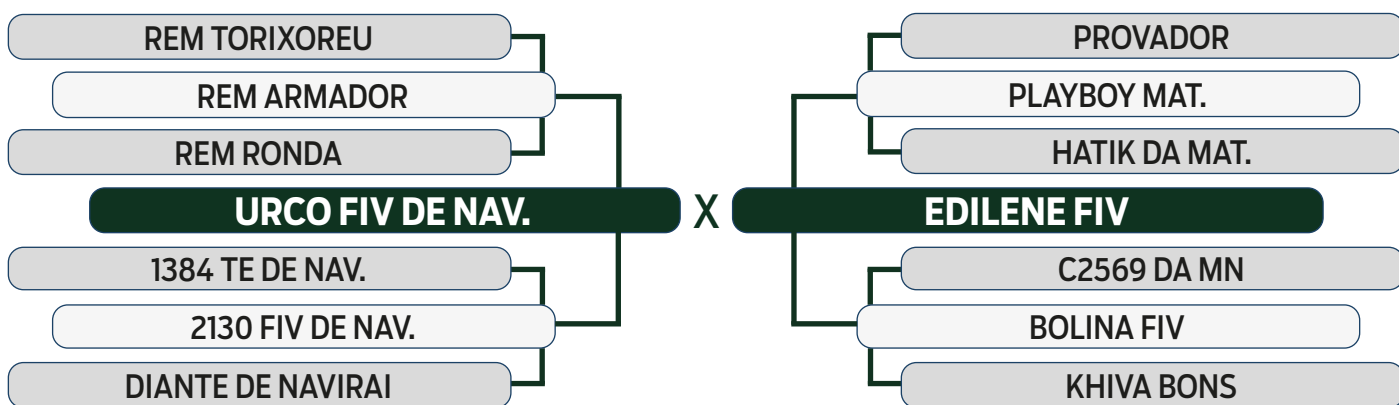

LEILÃO
Primavera
Fazenda Modelo

GUTO GRASSANO & CONVIDADOS

VENDEDOR: **FAZENDA MODELO**

15
 INDIVIDUAL

I2261 DA MDLO

SEXO: MACHO - REG: MDLO 2261 - RAÇA: NELORE PO - NASC.: 23/08/2021
 PESO: 723 KG - PE: 39 CM