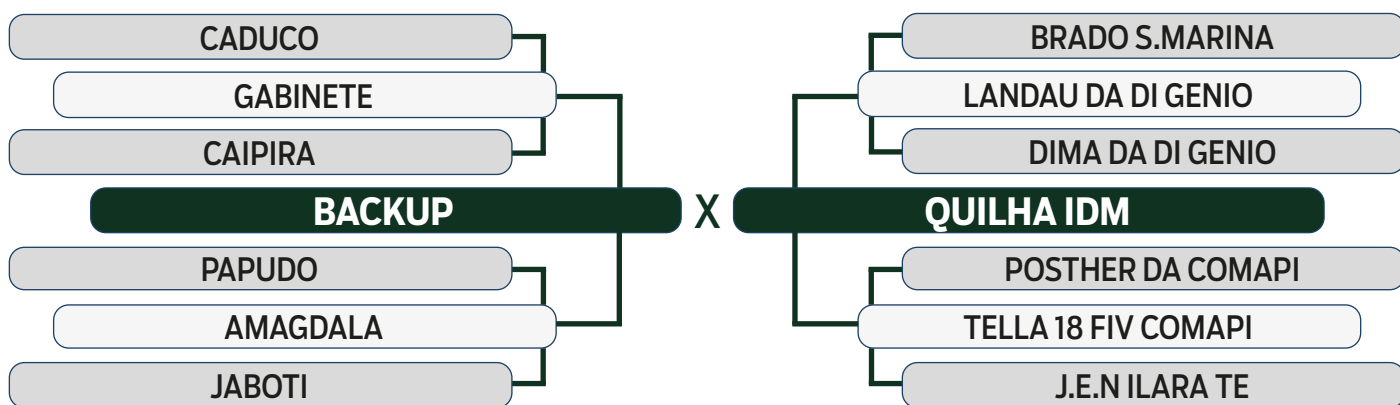

LEILÃO

Primavera

Fazenda Modelo

GUTO GRASSANO & CONVIDADOS

VENDEDOR: **HELIO DOSSI**

43

INDIVIDUAL

KABIR FIV

SEXO: **MACHO** - REG: **HDRR 19** - RAÇA: **NELORE PO** - NASC.: **15/09/2022**

	iABCZ	PM-EM	PD-ED	PS-ED	PE-365	STAY	AOL	ACAB
DECA	13.94	1.99	7.60	15.70	0.560	31.80	2.706	0.658
INDICE	1	2	1	1	2	4	1	3