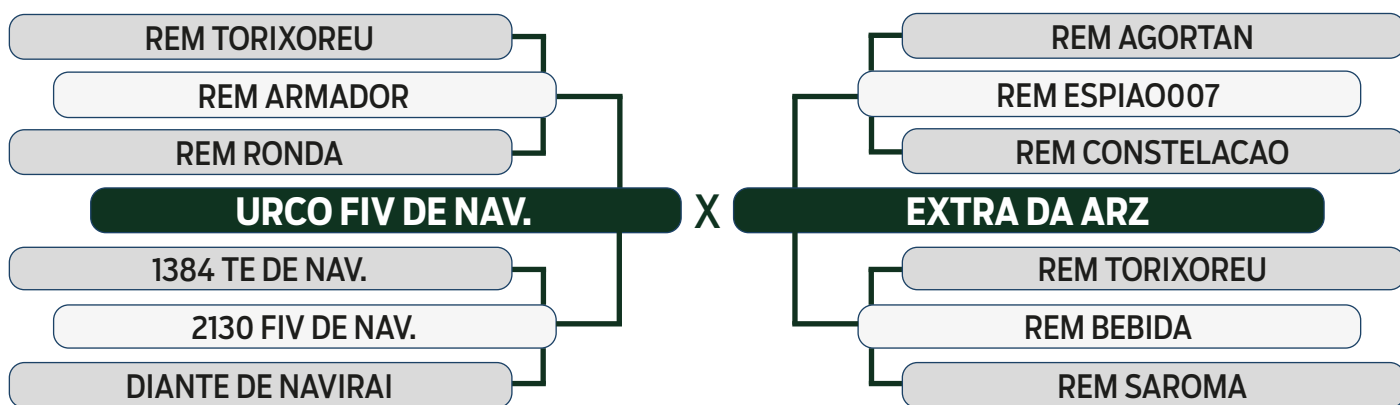

LEILÃO
Primavera
Fazenda Modelo

GUTO GRASSANO & CONVIDADOS

VENDEDOR: FAZENDA ARIZONA E FAZENDA SÃO JUDAS TADEU

72
 INDIVIDUAL
1737H DA ARZ

SEXO: FÊMEA - REG: LCCF 1737 - RAÇA: NELORE PO - NASC.: 11/11/2022