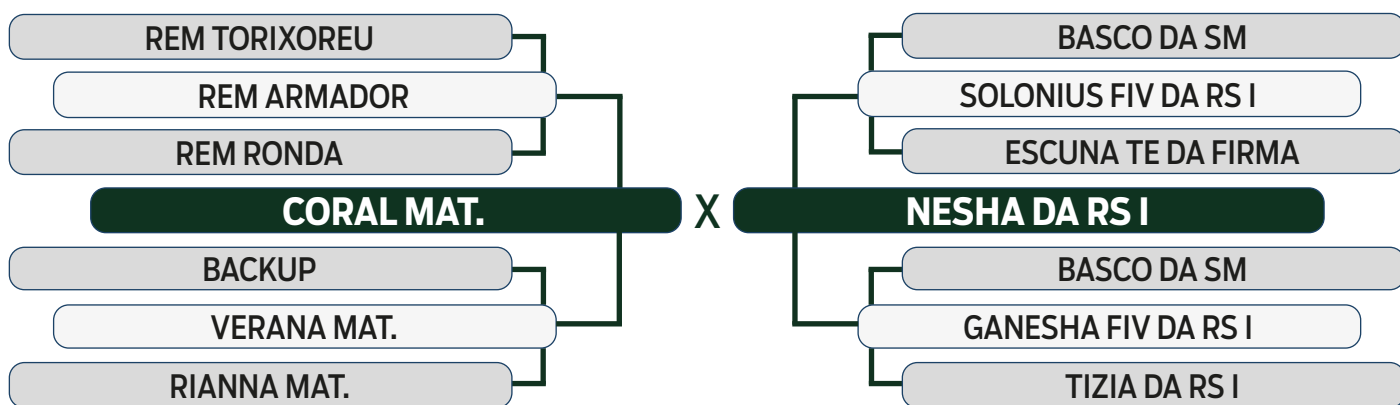

LEILÃO

Primavera

Fazenda Modelo

GUTO GRASSANO & CONVIDADOS

VENDEDOR: **HELIO DOSSI**

87
INDIVIDUAL
SASHA

SEXO: FÊMEA - REG: HDRR 4 - RAÇA: NELORE PO - NASC.: 08/12/2021
INSEMINADA DO URCO FIV DE NAVIRAI EM 08/06/2023

	iABCZ	PM-EM	PD-ED	PS-ED	PE-365	STAY	AOL	ACAB
DECA	9.34	-0.43	8.18	13.75	0.657	28.22	0.588	-1.811
INDICE	2	7	1	1	1	8	2	10