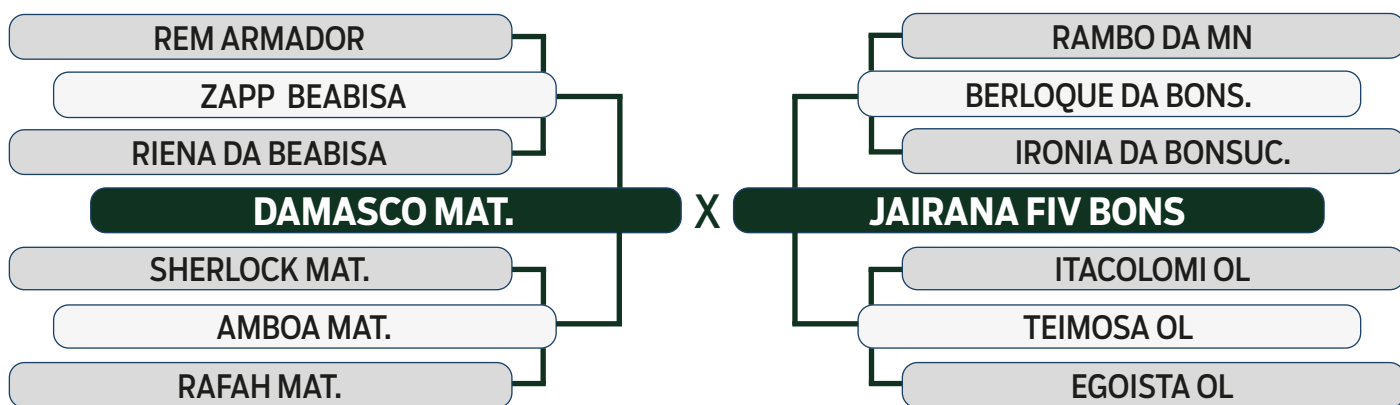

LEILÃO
Primavera
Fazenda Modelo

GUTO GRASSANO & CONVIDADOS

VENDEDOR: **FAZENDA MODELO**

21

INDIVIDUAL

I2166 DA MDLO

SEXO: MACHO - REG: MDLO 2166 - RAÇA: NELORE PO - NASC.: 19/07/2021

PESO: 711 KG - PE: 38.5 CM