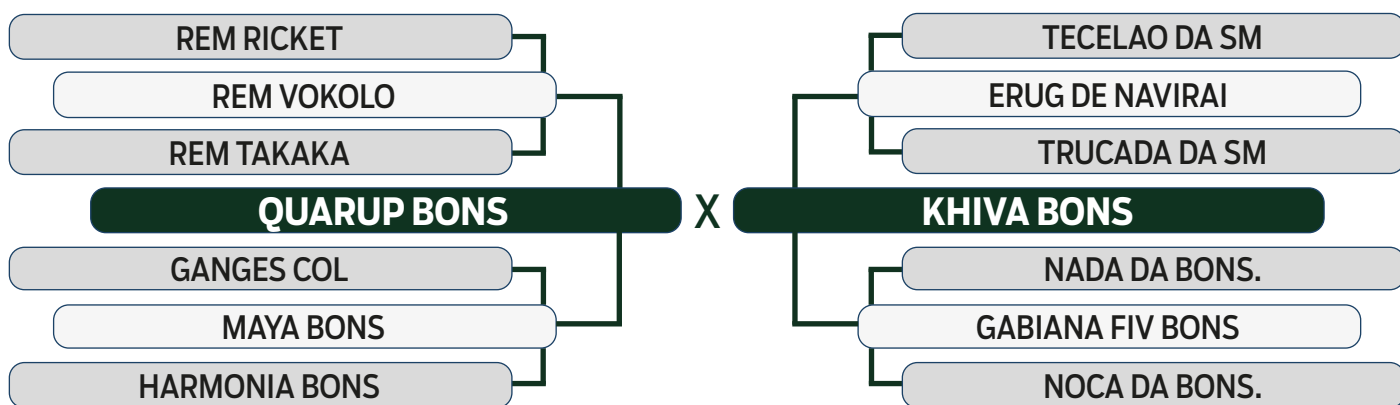

LEILÃO
Primavera
Fazenda Modelo

GUTO GRASSANO & CONVIDADOS

VENDEDOR: **FAZENDA MODELO**

14
 INDIVIDUAL

I2245 DA MDLO

SEXO: MACHO - REG: MDLO 2245 - RAÇA: NELORE PO - NASC.: 18/08/2021
 PESO: 669 KG - PE: 40 CM