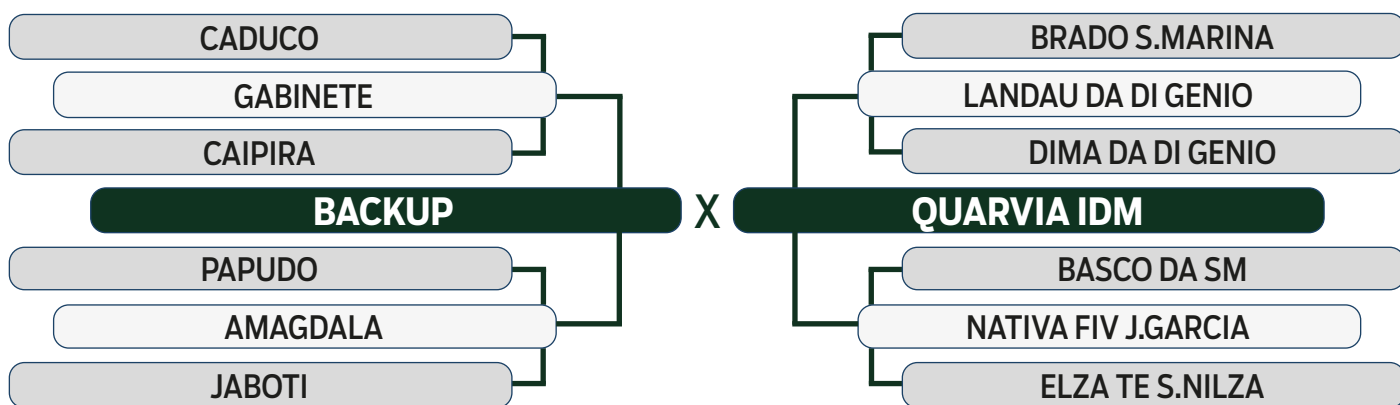

LEILÃO

Primavera

Fazenda Modelo

GUTO GRASSANO & CONVIDADOS

VENDEDOR: **HELIO DOSSI**

86

INDIVIDUAL

ESPERANCA FIV

SEXO: FÊMEA - REG: HDRR 11 - RAÇA: NELORE PO - NASC.: 20/02/2022

	iABCZ	PM-EM	PD-ED	PS-ED	PE-365	STAY	AOL	ACAB
DECA	12.49	1.60	6.54	14.99	0.537	30.65	0.675	0.781
INDICE	1	2	1	1	2	5	2	2