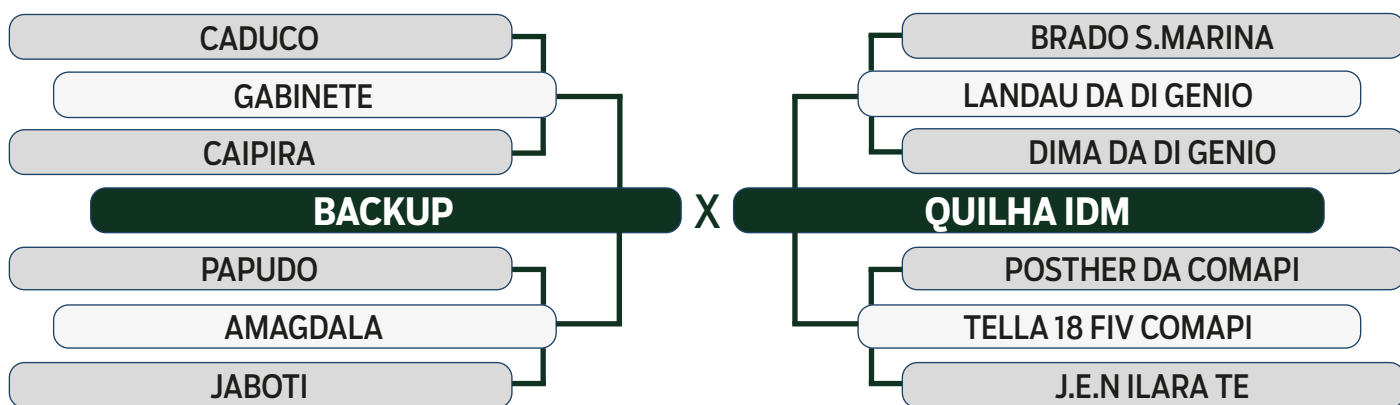

LEILÃO
Primavera
Fazenda Modelo

GUTO GRASSANO & CONVIDADOS

VENDEDOR: **HELIO DOSSI**

89
DUPLO

AKSHAY FIV

SEXO: FÊMEA - REG: HDRR 17 - RAÇA: NELORE PO - NASC.: 15/09/2022

	iABCZ	PM-EM	PD-ED	PS-ED	PE-365	STAY	AOL	ACAB
DECA	14.81	1.99	8.55	16.72	0.589	31.80	0.741	0.658
INDICE	1	2	1	1	1	4	2	3