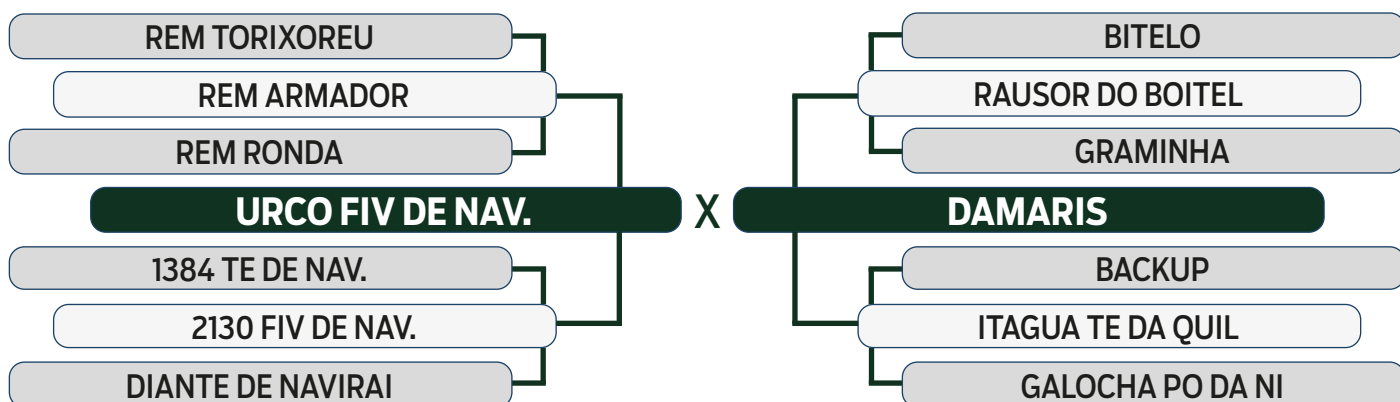

LEILÃO
Primavera
Fazenda Modelo

GUTO GRASSANO & CONVIDADOS

VENDEDOR: **FAZENDA MODELO**

52

INDIVIDUAL

I2626 DA MDLO

SEXO: **FÊMEA** - REG: **MDLO 2626** - RAÇA: **NELORE PO** - NASC.: **09/11/2021**

PESO: **524 KG**

PRENHE DO REM INTENSO - PREVISÃO DE PARTO: 18/11/2023

(MGTe Previsto: 23.88 - TOP: 3%)

	iABCZ	PM-EM	PD-ED	PS-ED	PE-365	STAY	AOL	ACAB
DECA	29.34	4.40	15.52	29.24	0.851	37.69	4.556	-2.931
INDICE	1	1	1	1	1	1	1	10

	MGTe	MP120	DP210	DP450	DPE365	D3P	DSTAY	DPAC	DAOL	DACAB
TOP	26.42	3.87	17.12	33.27	0.94	72.49	89.03	14.94	3.69	-0.38
INDICE	2%	4%	1%	0.5%	11%	61%	6%	0.5%	2%	96%

	IQG	PM-EM	PD-ED	PS	PES	STAY	RD	AOL	EGS
TOP	37.31	4.397	15.521	29.243	1.367	37.691	-0.447	4.556	-2.931
INDICE	0.1%	1%	0.1%	0.1%	2%	4%	64%	0.1%	99%