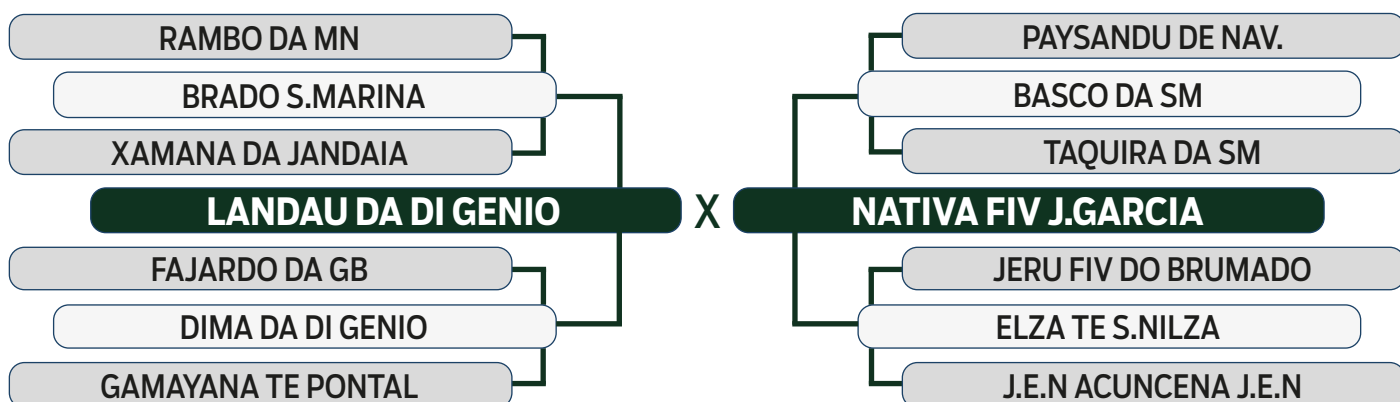

LEILÃO

Primavera

Fazenda Modelo

GUTO GRASSANO & CONVIDADOS

VENDEDOR: **HELIO DOSSI**

92

INDIVIDUAL

QUARVIA IDM

SEXO: **FÊMEA** - REG: **IDM 9807** - RAÇA: **NELORE PO** - NASC.: **01/02/2019**
PARIDA DE FÊMEA DO QUININO BONS

	iABCZ	PM-EM	PD-ED	PS-ED	PE-365	STAY	AOL	ACAB
	2.50	0.04	5.04	8.58	0.535	22.43	0.433	-0.080
DECA INDICE	5	6	2	2	2	10	3	6