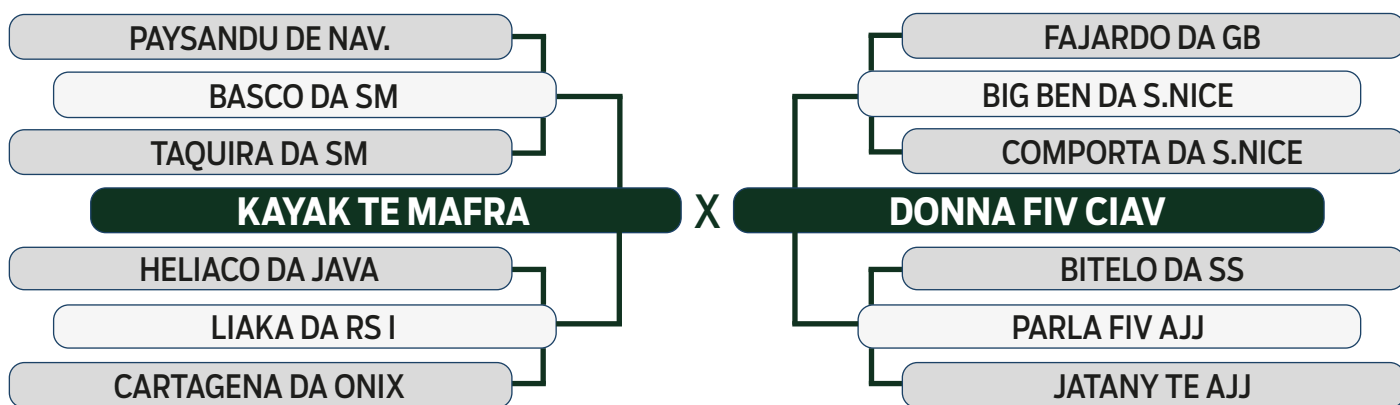

LEILÃO
Primavera
Fazenda Modelo

GUTO GRASSANO & CONVIDADOS

VENDEDOR: **HELIO DOSSI**

91
DUPLO

FRONTEIRA FIV HDRR

SEXO: FÊMEA - REG: HDRR 5 - RAÇA: NELORE PO - NASC.: 15/01/2022

	iABCZ	PM-EM	PD-ED	PS-ED	PE-365	STAY	AOL	ACAB
DECA	6.27	-3.58	10.46	11.64	0.096	25.29	-0.166	-1.352
INDICE	3	10	1	1	5	10	7	10