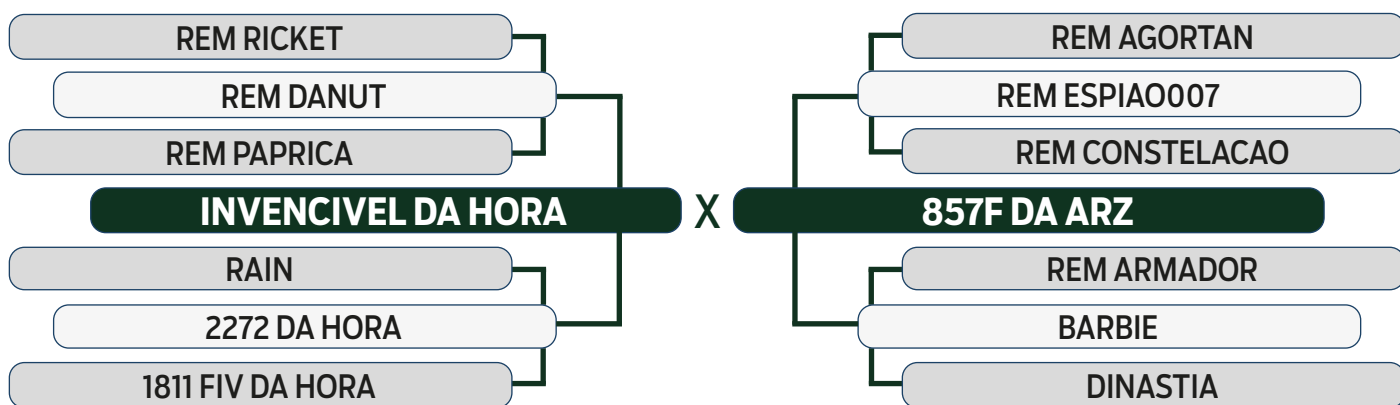

LEILÃO

Primavera

Fazenda Modelo

GUTO GRASSANO & CONVIDADOS

VENDEDOR: FAZENDA ARIZONA E FAZENDA SÃO JUDAS TADEU

70
INDIVIDUAL
1488H DA ARZ

SEXO: FÊMEA - REG: LCCF 1488 - RAÇA: NELORE PO - NASC.: 02/09/2022

	iABCZ	PM-EM	PD-ED	PS-ED	PE-365	STAY	AOL	ACAB
DECA	25.81	4.21	13.11	25.97	1.179	35.93	3.673	1.606
INDICE	1	1	1	1	1	1	1	1

	MGT_e	MP120	DP210	DP450	DPE365	D3P	DSTAY	DPAC	DAOL	DACAB
TOP	23.88	1.52	10.60	21.22	1.53	89.18	89.37	12.10	2.88	0.44
INDICE	3%	32%	9%	8%	3%	5%	5%	3%	3%	14%

	IQG	PM-EM	PD-ED	PS	PES	STAY	RD	AOL	EGS
TOP	37.524	4.208	13.114	25.965	1.896	35.933	0.784	3.673	1.606
INDICE	0.1%	1%	0.1%	0.1%	0.5%	10%	13%	0.5%	6%