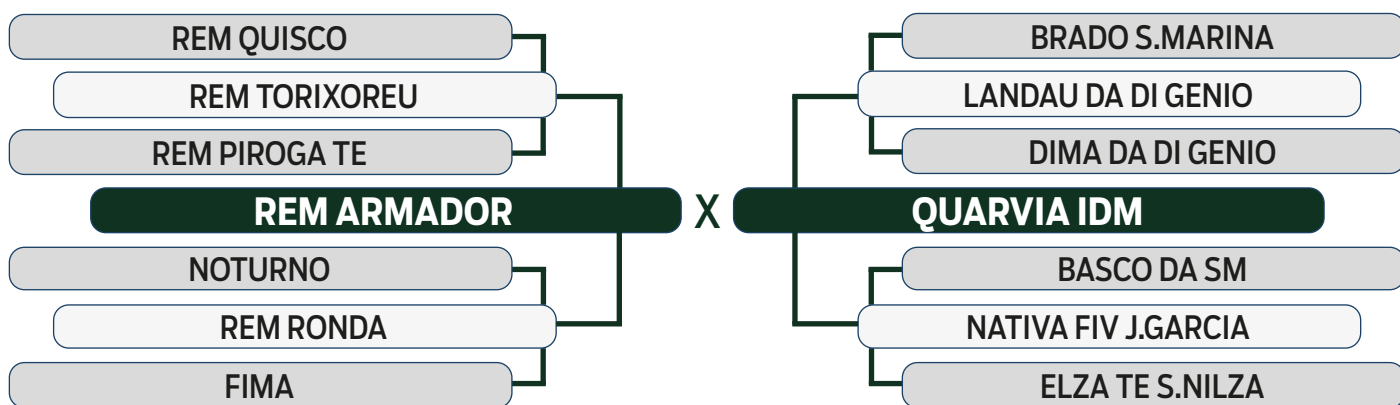

LEILÃO
Primavera
Fazenda Modelo

GUTO GRASSANO & CONVIDADOS

VENDEDOR: **HELIO DOSSI**

46
INDIVIDUAL
PACO FIV

SEXO: **MACHO** - REG: **HDRR 10** - RAÇA: **NELORE PO** - NASC.: **17/02/2022**

	iABCZ	PM-EM	PD-ED	PS-ED	PE-365	STAY	AOL	ACAB
DECA	15.50	1.53	7.39	14.82	1.008	33.39	2.537	1.364
INDICE	1	2	1	1	1	3	1	1