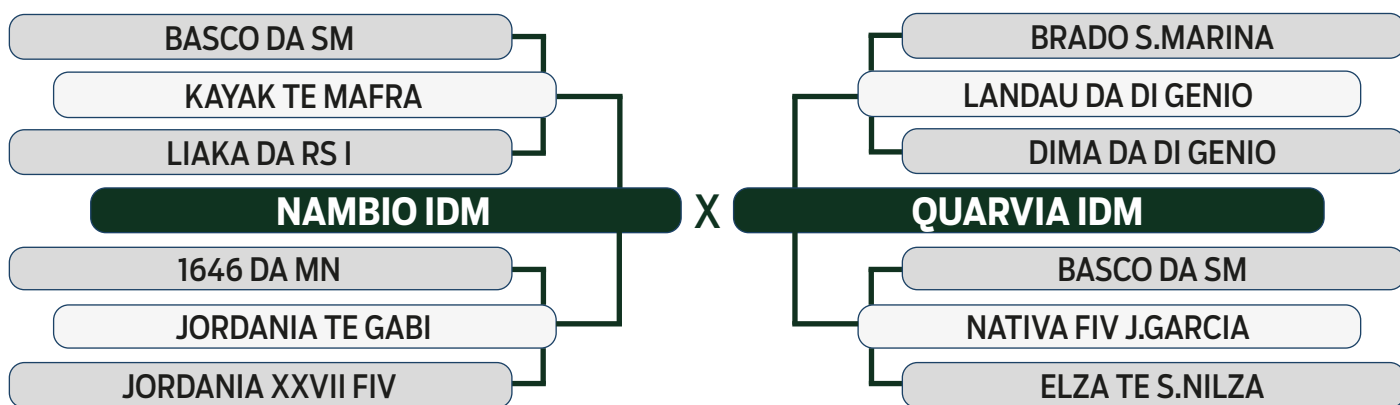

LEILÃO

Primavera

Fazenda Modelo

GUTO GRASSANO & CONVIDADOS

VENDEDOR: **HELIO DOSSI**

91
DUPLO

QUERERENCIA

SEXO: FÊMEA - REG: HDRR 3 - RAÇA: NELORE PO - NASC.: 28/11/2021