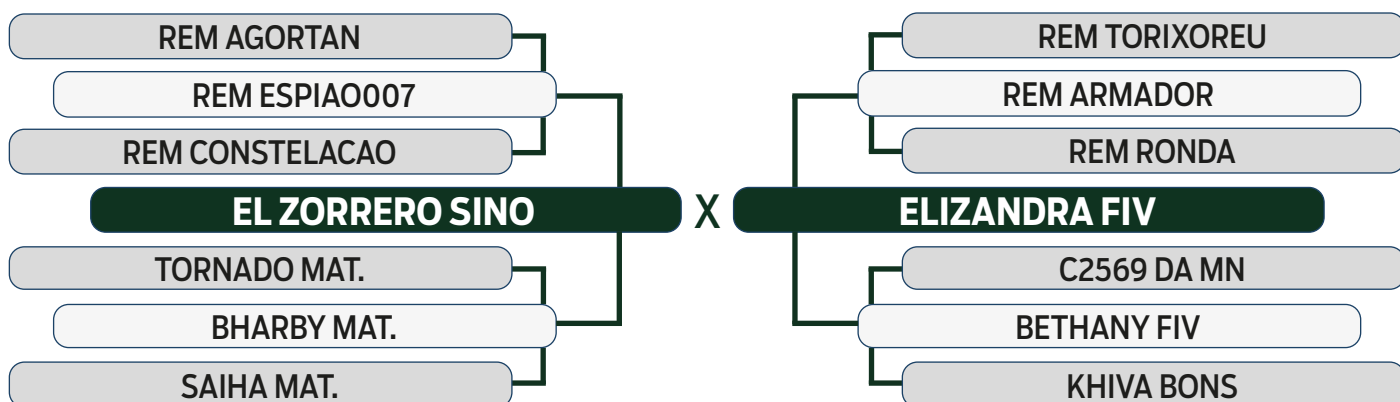

LEILÃO
Primavera
Fazenda Modelo

GUTO GRASSANO & CONVIDADOS

VENDEDOR: **FAZENDA MODELO**

53

INDIVIDUAL

I2214 DA MDLO

SEXO: FÊMEA - REG: MDLO 2214 - RAÇA: NELORE PO - NASC.: 09/08/2021

PESO: 518 KG

PRENHE DO H 1934 DA MDLO - PREVISÃO DE PARTO: 25/12/2023

(MGTe Previsto: 26.66 - TOP: 1%)

	iABCZ	PM-EM	PD-ED	PS-ED	PE-365	STAY	AOL	ACAB
DECA	23.85	2.42	10.74	22.36	1.086	37.76	4.365	0.115
INDEXE	1	1	1	1	1	1	1	5

	MGTe	MP120	DP210	DP450	DPE365	D3P	DSTAY	DPAC	DAOL	DACAB
TOP	24.48	3.15	16.59	31.29	1.27	70.63	81.83	6.93	3.04	0.20
INDEXE	3%	8%	2%	2%	5%	67%	17%	26%	3%	29%

	IQG	PM-EM	PD-ED	PS	PES	STAY	RD	AOL	EGS
TOP	32.78	2.422	10.738	22.356	1.326	37.760	-0.364	4.365	0.115
INDEXE	0.5%	10%	1%	0.5%	3%	4%	60%	0.1%	45%