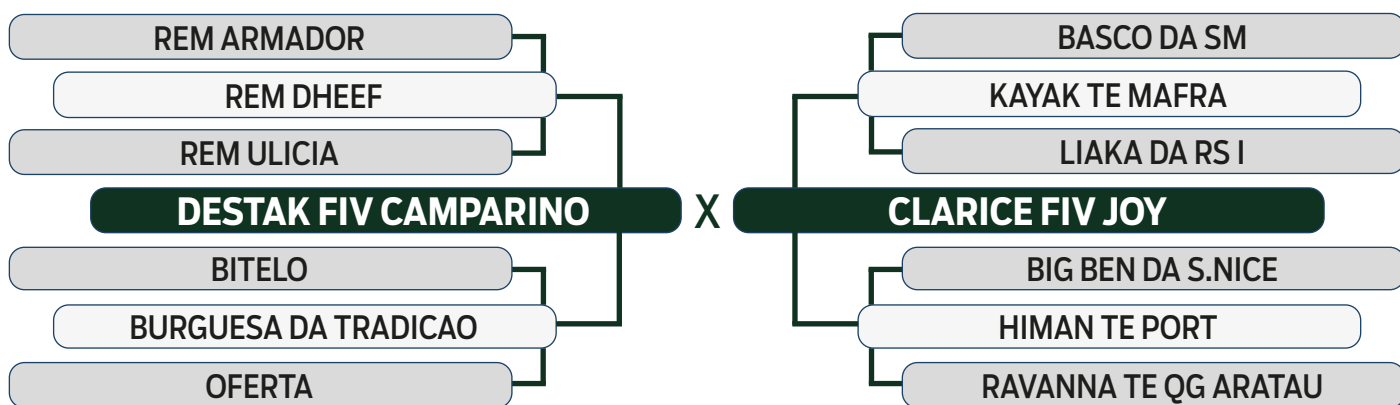

LEILÃO
Primavera
Fazenda Modelo

GUTO GRASSANO & CONVIDADOS

VENDEDOR: **HELIO DOSSI**

44

INDIVIDUAL

CANTER NAPEMO

SEXO: MACHO - REG: NEYP 342 - RAÇA: NELORE PO - NASC.: 20/10/2022

	iABCZ	PM-EM	PD-ED	PS-ED	PE-365	STAY	AOL	ACAB
DECA	11.50	-3.60	10.50	16.21	0.721	31.25	2.629	0.271
INDICE	2	10	1	1	1	5	1	4