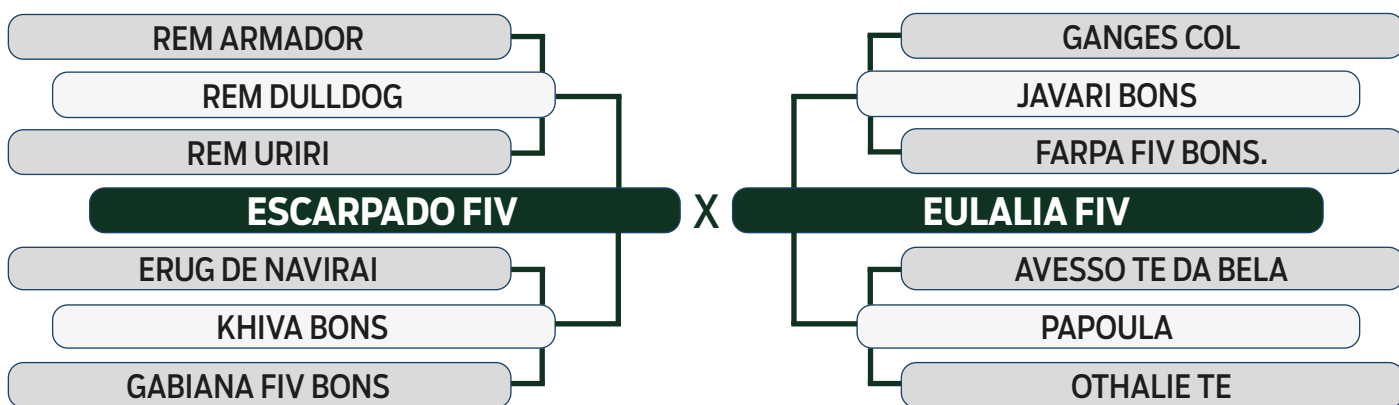

LEILÃO
Primavera
Fazenda Modelo

GUTO GRASSANO & CONVIDADOS

VENDEDOR: **FAZENDA MODELO**

05

INDIVIDUAL

I2174 DA MDLO

SEXO: MACHO - REG: MDLO 2174 - RAÇA: NELORE PO - NASC.: 20/07/2021

PESO: 699 KG - PE: 39 CM