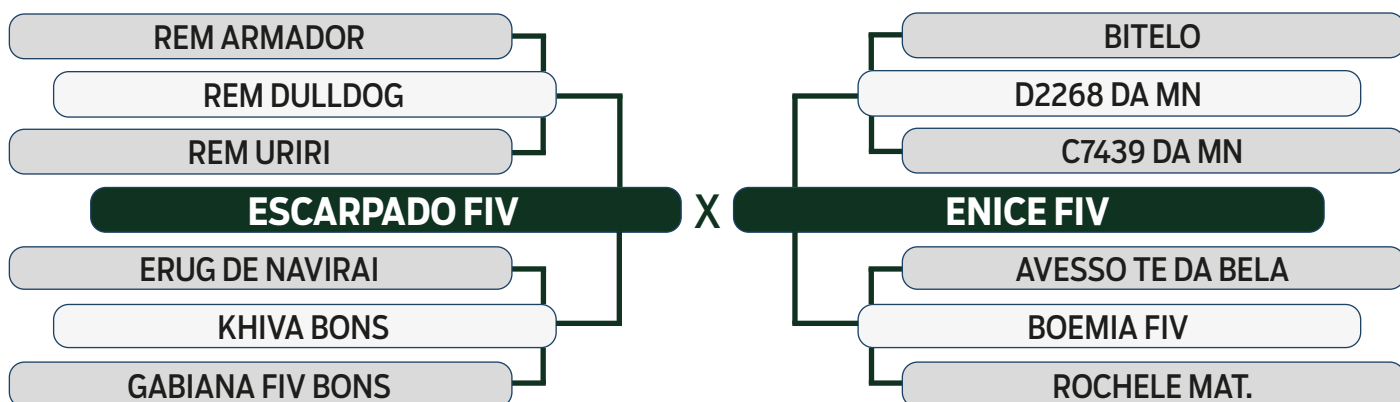

LEILÃO

Primavera

Fazenda Modelo

GUTO GRASSANO & CONVIDADOS

VENDEDOR: FAZENDA MODELO

55

INDIVIDUAL

I2154 DA MDLO

SEXO: FÊMEA - REG: MDLO 2154 - RAÇA: NELORE PO - NASC.: 13/07/2021

PESO: 550 KG

PRENHE DO ITICON FIV XARAÉS - PREVISÃO DE PARTO: 07/11/2023

(MGTe Previsto: 24.72 - TOP: 3%)

	iABCZ	PM-EM	PD-ED	PS-ED	PE-365	STAY	AOL	ACAB
DECA	20.65	2.81	5.26	16.48	1.453	40.77	2.472	0.098
INDEXE	1	1	2	1	1	1	1	5

	MGTe	MP120	DP210	DP450	DPE365	D3P	DSTAY	DPAC	DAOL	DACAB
TOP	18.88	3.51	9.51	24.27	1.87	66.79	79.87	9.48	1.00	0.32
INDEXE	10%	6%	12%	5%	1%	76%	20%	11%	16%	20%

	IQG	PM-EM	PD-ED	PS	PES	STAY	RD	AOL	EGS
TOP	31.46	2.808	5.256	16.483	2.518	40.769	1.001	2.472	0.098
INDEXE	1%	6%	18%	4%	0.1%	1%	8%	4%	46%