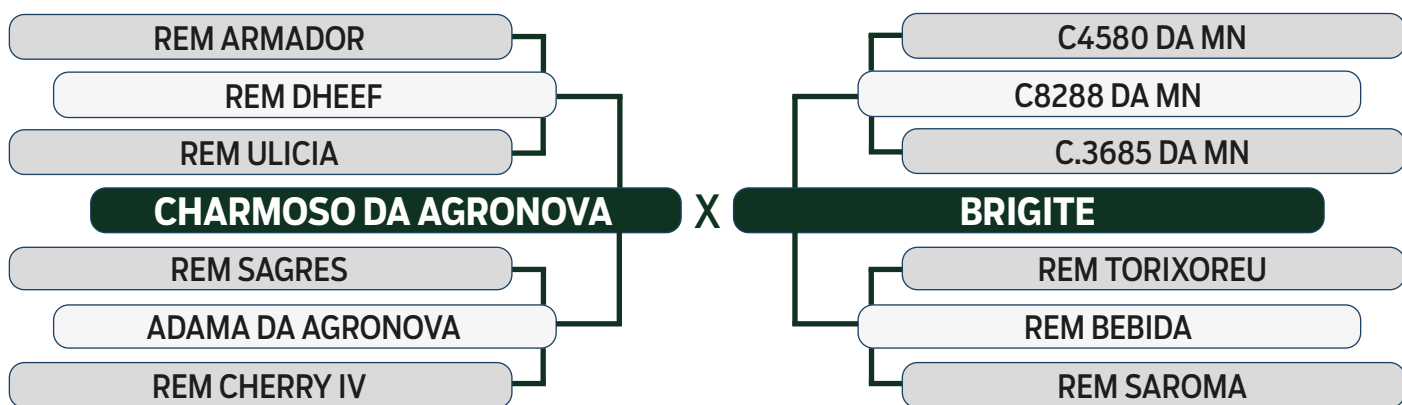

LEILÃO
Primavera
Fazenda Modelo

GUTO GRASSANO & CONVIDADOS

VENDEDOR: FAZENDA ARIZONA E FAZENDA SÃO JUDAS TADEU

79
 INDIVIDUAL
1227G DA ARZ

SEXO: FÊMEA - REG: LCCF 1227 - RAÇA: NELORE PO - NASC.: 04/10/2021
 PARIDA DE FÊMEA DO FOSTER DA ARZ EM 07/10/2023