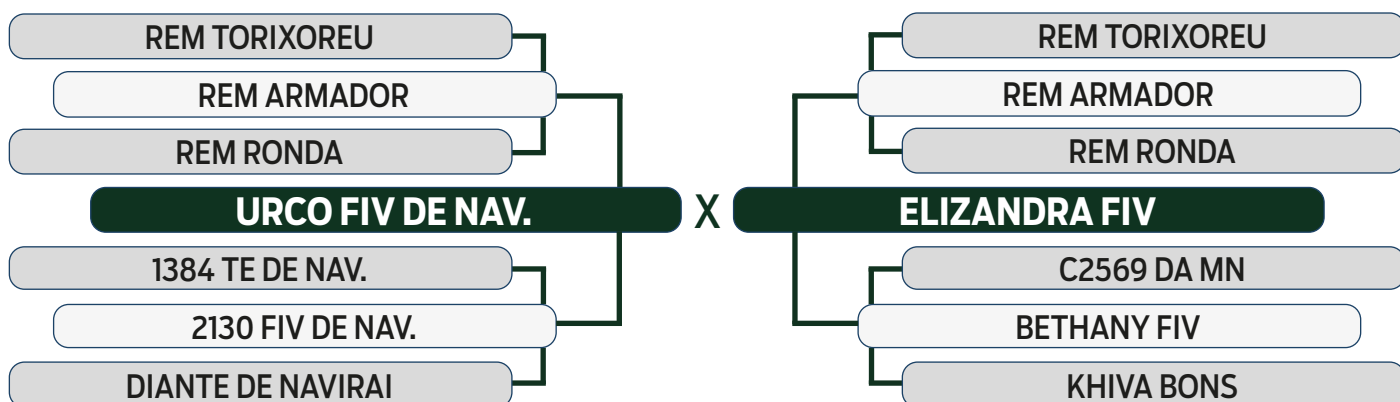

LEILÃO
Primavera
Fazenda Modelo

GUTO GRASSANO & CONVIDADOS

VENDEDOR: **FAZENDA MODELO**

54

INDIVIDUAL

I2128 DA MDLO

SEXO: **FÊMEA** - REG: **MDLO 2128** - RAÇA: **NELORE PO** - NASC.: **03/07/2021**

PESO: **570 KG**

PRENHE DO DRUIDO DA AGRONOVA - PREVISÃO DE PARTO: 17/12/2023
(MGTe Previsto: 26.15 - TOP: 2%)

	iABCZ	PM-EM	PD-ED	PS-ED	PE-365	STAY	AOL	ACAB
DECA	21.70	4.81	5.94	16.32	1.122	41.50	1.649	-0.762
INDICE	1	1	2	1	1	1	2	8

	MGTe	MP120	DP210	DP450	DPE365	D3P	DSTAY	DPAC	DAOL	DACAB
TOP	18.86	4.72	6.31	19.38	1.61	86.04	78.41	8.16	0.18	0.07
INDICE	10%	2%	27%	11%	2%	12%	22%	18%	29%	45%

	IQG	PM-EM	PD-ED	PS	PES	STAY	RD	AOL	EGS
TOP	30.15	4.809	5.936	16.322	2.100	41.503	1.157	1.649	-0.762
INDICE	1%	0.5%	14%	4%	0.1%	0.5%	6%	14%	77%