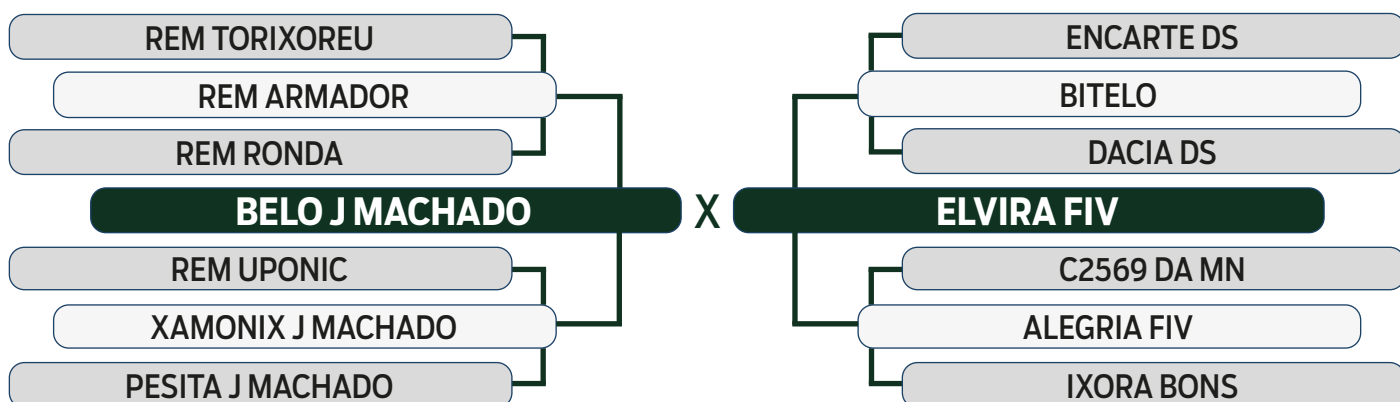

LEILÃO
Primavera
Fazenda Modelo

GUTO GRASSANO & CONVIDADOS

VENDEDOR: **FAZENDA MODELO**

01

INDIVIDUAL

I2176 DA MDLO

SEXO: MACHO - REG: MDLO 2176 - RAÇA: NELORE PO - NASC.: 20/07/2021

PESO: 765 KG - PE: 40 CM