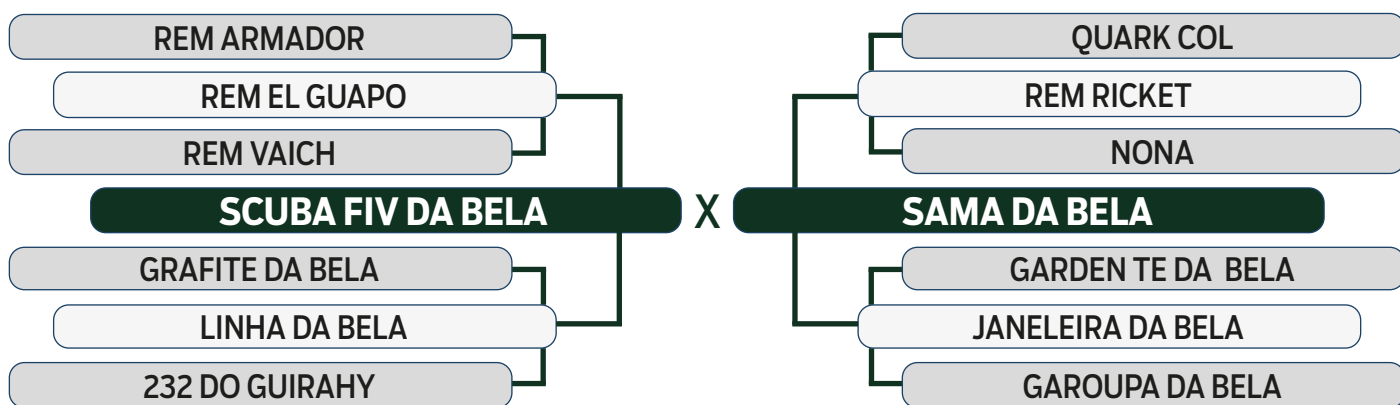

LEILÃO
Primavera
Fazenda Modelo

GUTO GRASSANO & CONVIDADOS

VENDEDOR: **BELA ALVORADA - NELORE ZAN**

36

INDIVIDUAL

AFETO DA BELA

SEXO: **MACHO** - REG: **AZAP 3215** - RAÇA: **NELORE PO** - NASC.: **28/07/2021**
 PESO: **615 KG** - PE: **38.5 CM**