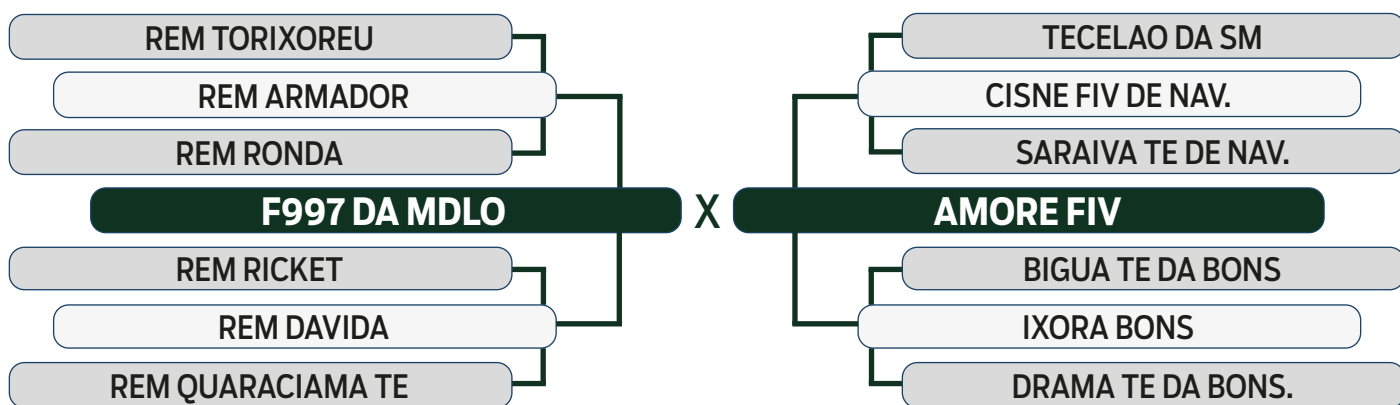

23

INDIVIDUAL

I2170 DA MDLO

SEXO: MACHO - REG: MDLO 2170 - RAÇA: NELORE PO - NASC.: 19/07/2021

PESO: 689 KG - PE: 36 CM

	iABCZ	PM-EM	PD-ED	PS-ED	PE-365	STAY	AOL	ACAB
DECA	17.38	1.50	9.25	14.71	0.204	34.21	2.424	1.974
INDICE	1	2	1	1	4	2	1	1