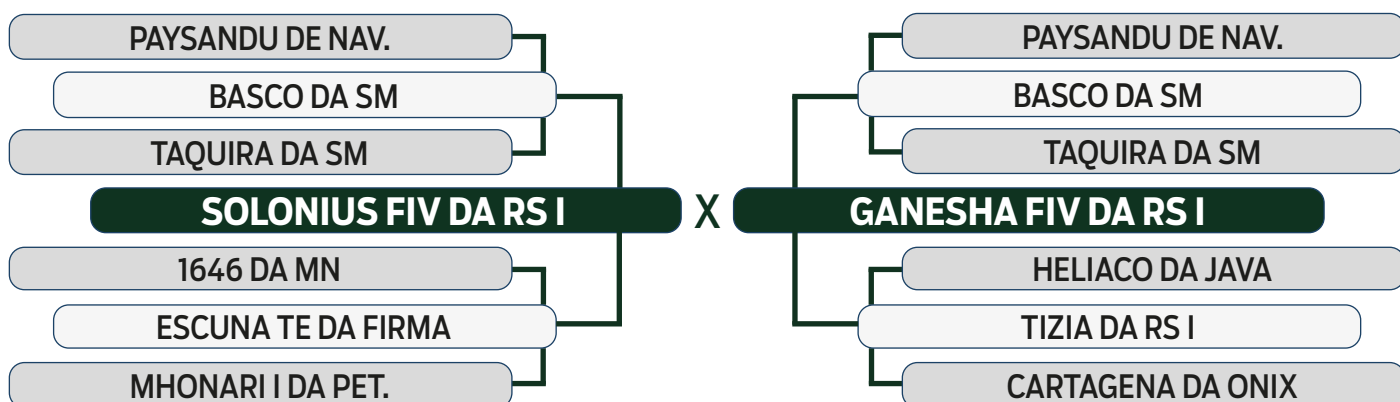

LEILÃO
Primavera
Fazenda Modelo

GUTO GRASSANO & CONVIDADOS

VENDEDOR: **HELIO DOSSI**

93

INDIVIDUAL

NESHA DA RS I

SEXO: FÊMEA - REG: RSBP 3520 - RAÇA: NELORE PO - NASC.: 31/05/2017
PARIDA DE MACHO DO QUININO BONS

	iABCZ	PM-EM	PD-ED	PS-ED	PE-365	STAY	AOL	ACAB
DECA	-5.76	-2.84	2.63	1.07	0.176	21.34	0.018	-1.342
INDICE	9	10	4	6	4	10	6	10