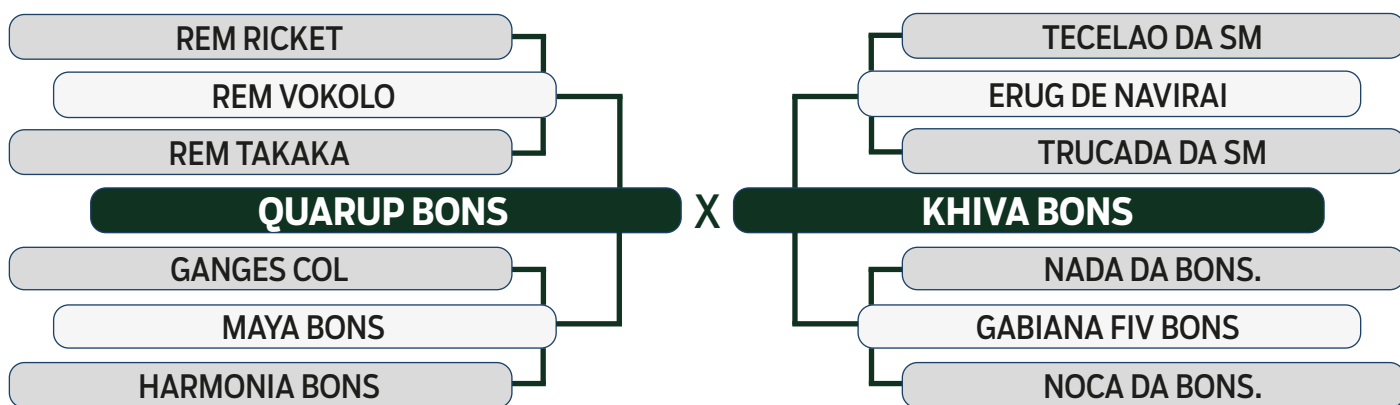

LEILÃO
Primavera
Fazenda Modelo

GUTO GRASSANO & CONVIDADOS

VENDEDOR: **FAZENDA MODELO**

22

INDIVIDUAL

I2492 DA MDLO

SEXO: MACHO - REG: MDLO 2492 - RAÇA: NELORE PO - NASC.: 13/08/2021

PESO: 675 KG - PE: 39 CM