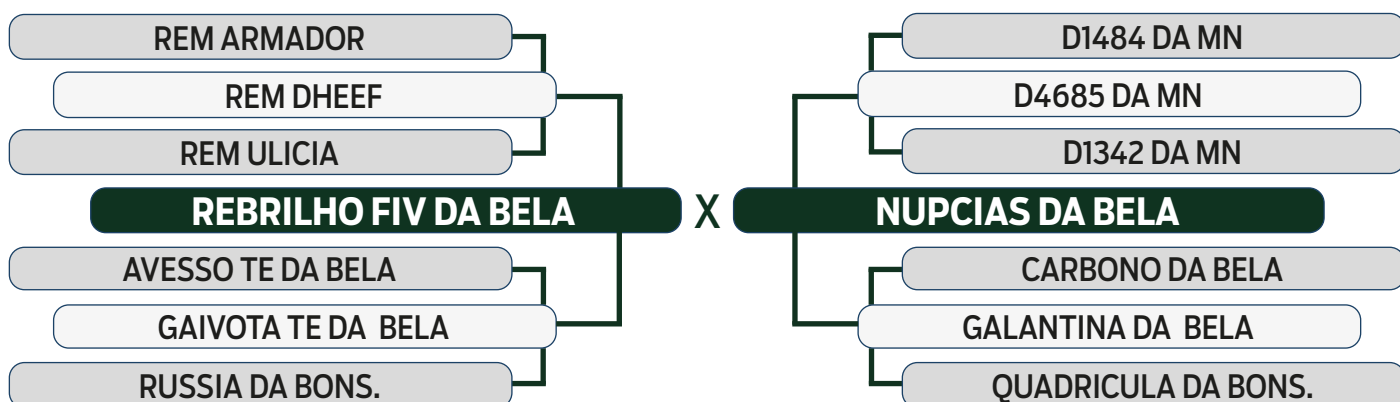

LEILÃO

Primavera

Fazenda Modelo

GUTO GRASSANO & CONVIDADOS

VENDEDOR: BELA ALVORADA - NELORE ZAN

33

INDIVIDUAL

AGRADO DA BELA

SEXO: MACHO - REG: AZAN 2760 - RAÇA: NELORE PO - NASC.: 19/03/2021

PESO: 689 KG - PE: 37.5 CM

	iABCZ	PM-EM	PD-ED	PS-ED	PE-365	STAY	AOL	ACAB
DECA	11.46	-3.48	8.06	12.85	-0.051	38.98	1.008	2.292
INDICE	2	10	1	1	7	1	3	1

	MGT_e	MP120	DP210	DP450	DPE365	D3P	DSTAY	DPAC	DAOL	DACAB
TOP	16.46	-2.05	9.73	16.66	-0.21	83.77	82.93	6.28	-0.44	1.03
INDICE	15%	98%	11%	16%	84%	20%	14%	30%	50%	2%

	IQG	PM-EM	PD-ED	PS	PES	STAY	RD	AOL	EGS
TOP	15.09	-3.570	8.140	12.830	-0.100	38.360	-0.070	1.010	2.160
INDICE	16%	99%	5%	10%	67%	3%	46%	28%	2%