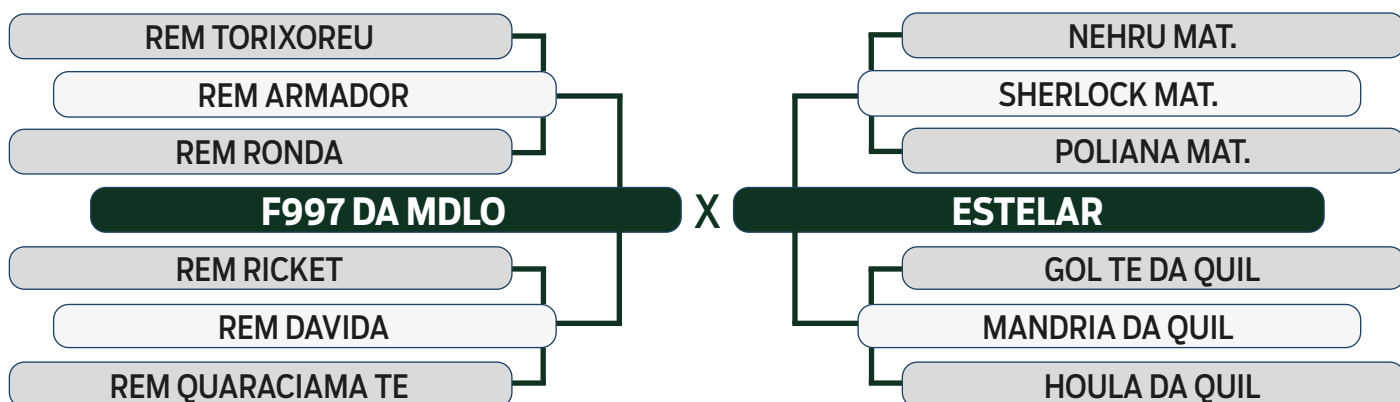

LEILÃO

Primavera

Fazenda Modelo

GUTO GRASSANO & CONVIDADOS

VENDEDOR: FAZENDA MODELO

49

INDIVIDUAL

I2203 DA MDLO

SEXO: FÊMEA - REG: MDLO 2203 - RAÇA: NELORE PO - NASC.: 06/08/2021

PESO: 486 KG

PRENHE DO EL ZORRERO - PREVISÃO DE PARTO: 18/11/2023

(MGTe Previsto: 24.02 - TOP: 3%)

	iABCZ	PM-EM	PD-ED	PS-ED	PE-365	STAY	AOL	ACAB
DECA	19.16	2.77	5.83	16.39	0.956	36.88	6.279	2.411
INDEXE	1	1	2	1	1	1	1	1

	MGTe	MP120	DP210	DP450	DPE365	D3P	DSTAY	DPAC	DAOL	DACAB
TOP	23.39	2.28	9.25	19.09	1.45	83.46	85.08	9.14	5.36	0.41
INDEXE	4%	18%	13%	11%	3%	21%	12%	13%	0.5%	15%

	IQG	PM-EM	PD-ED	PS	PES	STAY	RD	AOL	EGS
TOP	32.93	2.771	5.832	16.391	1.523	36.881	-1.066	6.279	2.411
INDEXE	0.5%	73%	14%	4%	1%	6%	87%	0.1%	1%