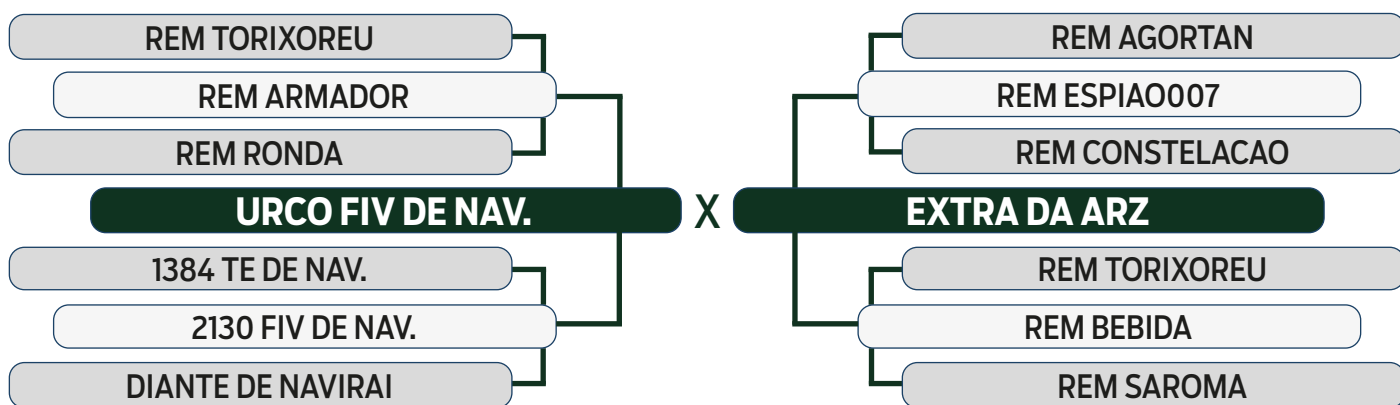

73
 INDIVIDUAL
1750H DA ARZ

SEXO: FÊMEA - REG: LCCF 1750 - RAÇA: NELORE PO - NASC.: 15/11/2022

	iABCZ	PM-EM	PD-ED	PS-ED	PE-365	STAY	AOL	ACAB
DECA	20.32	3.87	9.17	19.26	1.547	32.43	2.080	1.773
INDICE	1	1	1	1	1	3	1	1