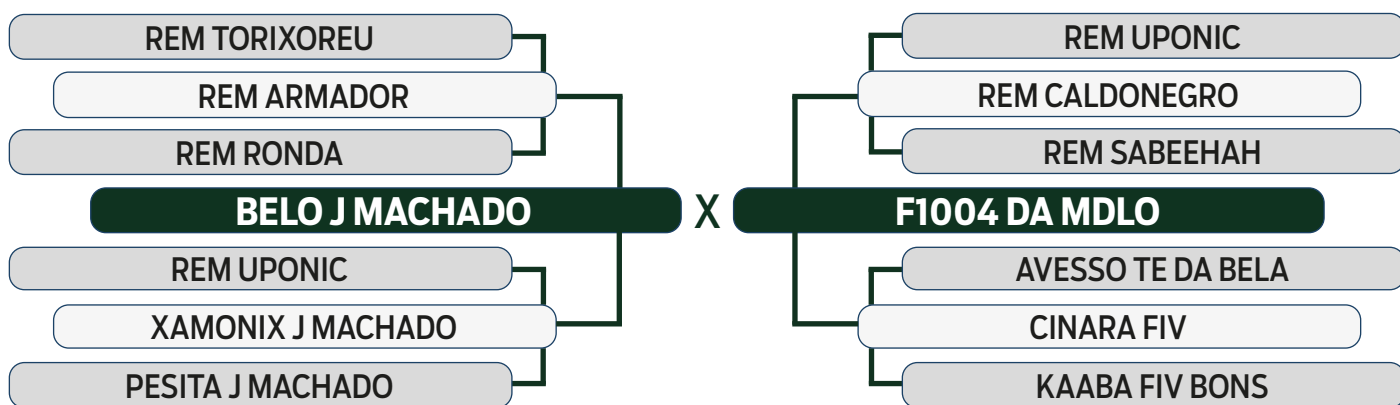

LEILÃO
Primavera
Fazenda Modelo

GUTO GRASSANO & CONVIDADOS

VENDEDOR: **FAZENDA MODELO**

30

INDIVIDUAL

H1760 DA MDLO

SEXO: MACHO - REG: MDLO 1760 - RAÇA: NELORE PO - NASC.: 15/08/2020

PESO: 833 KG - PE: 43 CM