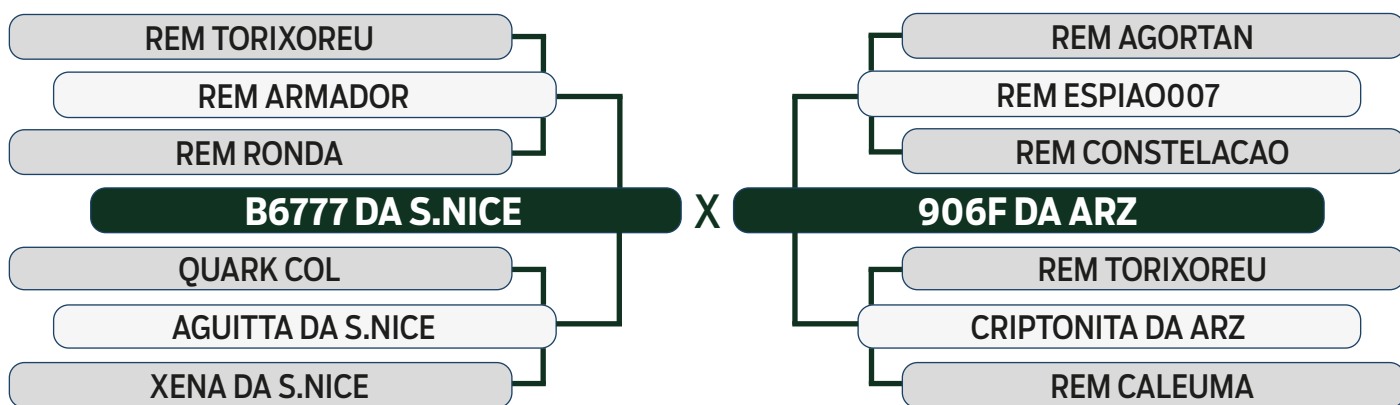

LEILÃO
Primavera
Fazenda Modelo

GUTO GRASSANO & CONVIDADOS

VENDEDOR: FAZENDA ARIZONA E FAZENDA SÃO JUDAS TADEU

71

INDIVIDUAL

1662H DA ARZ

SEXO: FÊMEA - REG: LCCF 1662 - RAÇA: NELORE PO - NASC.: 10/11/2022

	iABCZ	PM-EM	PD-ED	PS-ED	PE-365	STAY	AOL	ACAB
DECA	26.71	5.27	10.79	22.26	2.120	36.90	3.982	4.163
INDICE	1	1	1	1	1	1	1	1