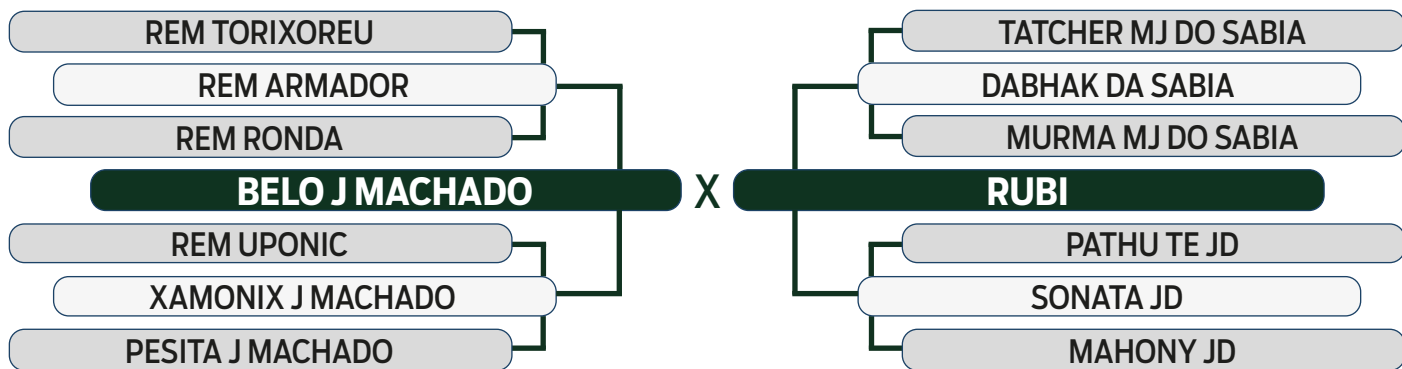

72

BATERIA 10

H2067 DA MDLO

SEXO: MACHO - REG: MDLO 2067 - RAÇA: NELORE PO - NASC.: 15/12/2020

PESO: 694 KG - PE: 38 CM

	iABCZ	PM-EM	PD-ED	PS-ED	PE-365	STAY	AOL	ACAB	PN-ED	CSG
DECA	10.85	1.32	3.04	4.85	0.453	39.56	1.031	1.622	-0.11	-
INDEX	2	3	4	4	2	1	3	1	3	-