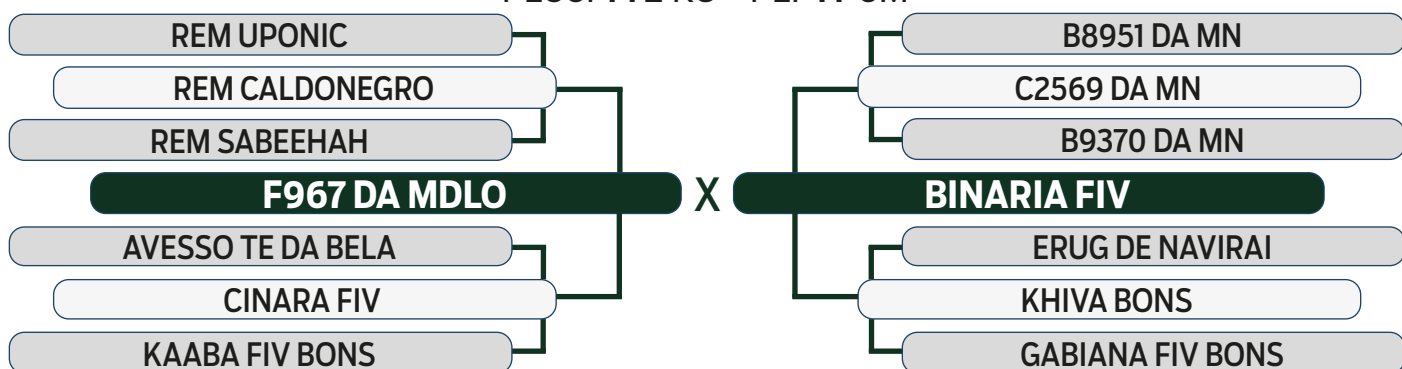

82

BATERIA12

H1858 DA MDLO

SEXO: MACHO - REG: MDLO 1858 - RAÇA: NELORE PO - NASC.: 16/09/2020

PESO: 772 KG - PE: 41 CM

	iABCZ	PM-EM	PD-ED	PS-ED	PE-365	STAY	AOL	ACAB	PN-ED	CSG
DECA	26.41	1.99	9.27	22.81	1.392	42.34	2.302	2.069	0.07	-
INDEXE	1	2	1	1	1	1	1	1	5	