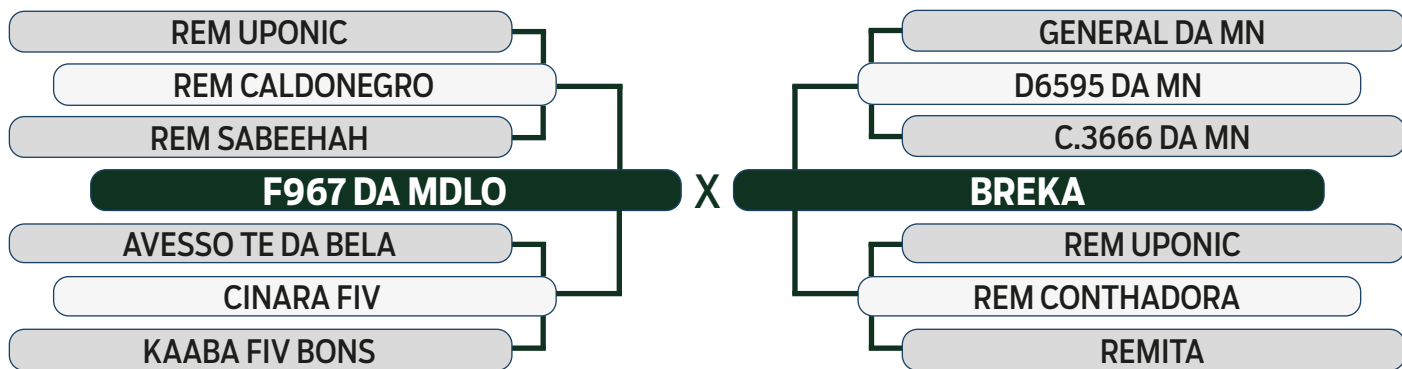

I2099 DA MDLO

SEXO: MACHO - REG: MDLO 2099 - RAÇA: NELORE PO - NASC.: 07/01/2021

PESO: 720 KG - PE: 42 CM

	iABCZ	PM-EM	PD-ED	PS-ED	PE-365	STAY	AOL	ACAB	PN-ED	CSG
DECA	21.89	1.84	10.40	19.54	0.800	40.86	2.297	-0.427	1.10	-
INDEXE	1	2	1	1	1	1	1	7	10	-