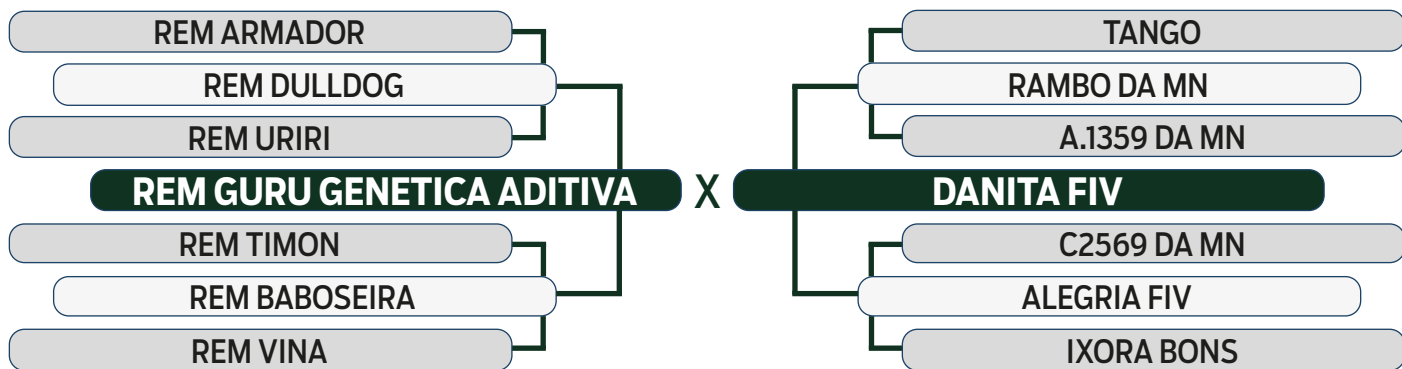

64

BATERIA 09

H2083 DA MDLO

SEXO: MACHO - REG: MDLO 2083 - RAÇA: NELORE PO - NASC.: 30/12/2020

PESO: 742 KG - PE: 39 CM

	iABCZ	PM-EM	PD-ED	PS-ED	PE-365	STAY	AOL	ACAB	PN-ED	CSG
DECA INDEX	13.89	3.88	4.98	14.46	0.528	34.04	2.502	0.512	0.19	-
	1	1	2	1	1	2	1	3	7	