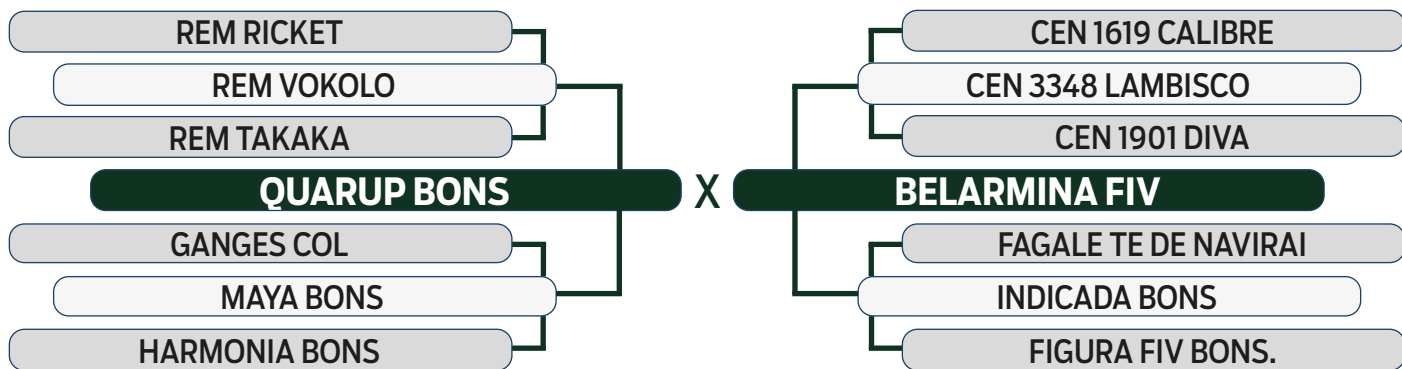

22

INDIVIDUAL

H1902 DA MDLO

SEXO: MACHO - REG: MDLO 1902 - RAÇA: NELORE PO - NASC.: 22/09/2020

PESO: 754 KG - PE: 37 CM

	iABCZ	PM-EM	PD-ED	PS-ED	PE-365	STAY	AOL	ACAB	PN-ED	CSG
DECA INDEX	18.36	5.44	5.84	12.60	1.079	34.85	1.040	0.019	0.01	-
	1	1	1	1	1	2	3	5	4	