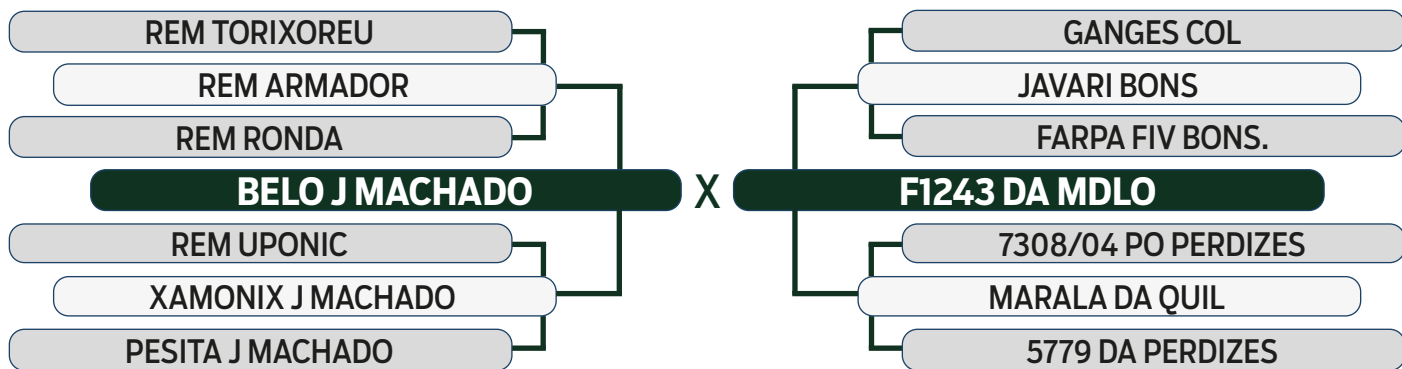

46

BATERIA 05

I2095 DA MDLO

SEXO: MACHO - REG: MDLO 2095 - RAÇA: NELORE PO - NASC.: 05/01/2021

PESO: 668 KG - PE: 37 CM

PMGZ
VISUALIZE A FICHA COMPLETA

	iABCZ	PM-EM	PD-ED	PS-ED	PE-365	STAY	AOL	ACAB	PN-ED	CSG
DECA	25.52	0.60	9.65	18.63	1.105	41.56	3.948	3.077	0.54	-
INDICE	1	4	1	1	1	1	1	1	10	-