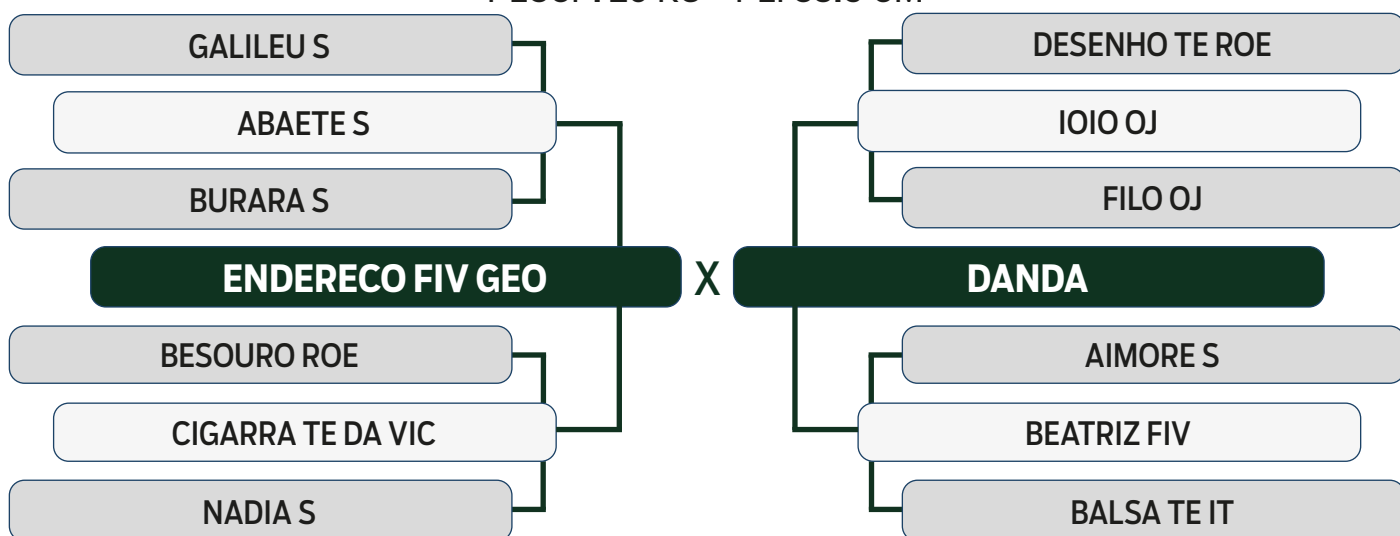

LEILÃO

Fazenda Modelo

GUTO GRASSANO & CONVIDADOS

VENDEDOR: FAZENDA MODELO

103

INDIVIDUAL

H48 DA MDLG

SEXO: MACHO - REG: MDLG 48 - RAÇA: GUZERA PO - NASC.: 21/07/2020

PESO: 720 KG - PE: 38.5 CM