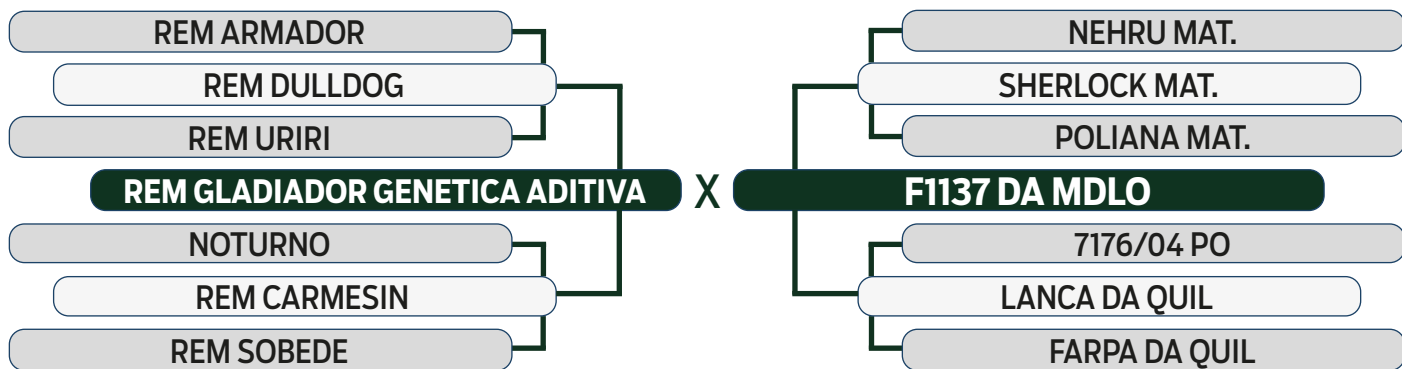

04

INDIVIDUAL

H2045 DA MDLO

SEXO: MACHO - REG: MDLO 2045 - RAÇA: NELORE PO - NASC.: 24/11/2020

PESO: 802 KG - PE: 43 CM

	iABCZ	PM-EM	PD-ED	PS-ED	PE-365	STAY	AOL	ACAB	PN-ED	CSG
DECA	20.47	2.49	12.34	24.46	1.085	29.79	3.484	1.546	0.21	CSG
INDEXE	1	1	1	1	1	6	1	1	7	