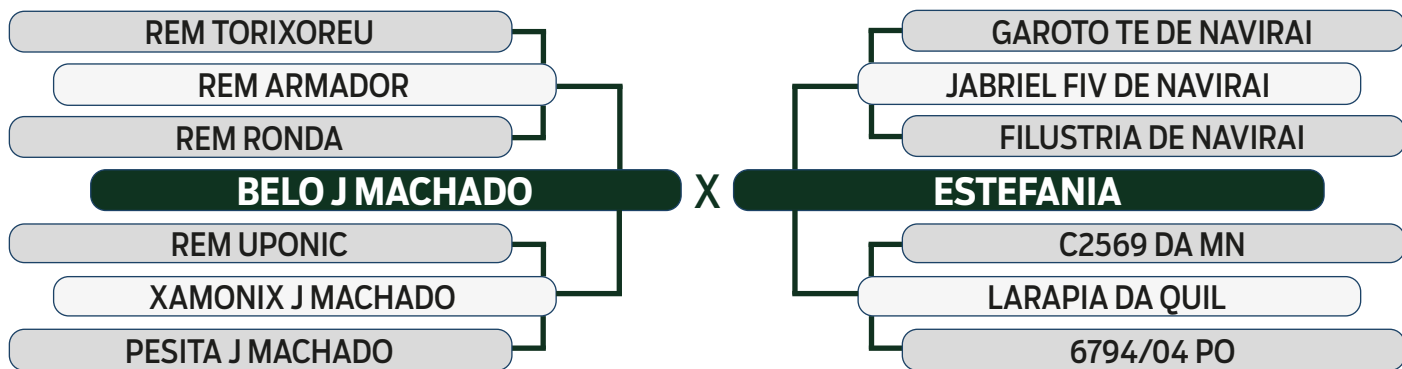

LEILÃO

Fazenda Modelo

GUTO GRASSANO & CONVIDADOS

VENDEDOR: FAZENDA MODELO

41

INDIVIDUAL

H1697 DA MDLO

SEXO: MACHO - REG: MDLO 1697 - RAÇA: NELORE PO - NASC.: 23/07/2020

PESO: 744 KG - PE: 44 CM