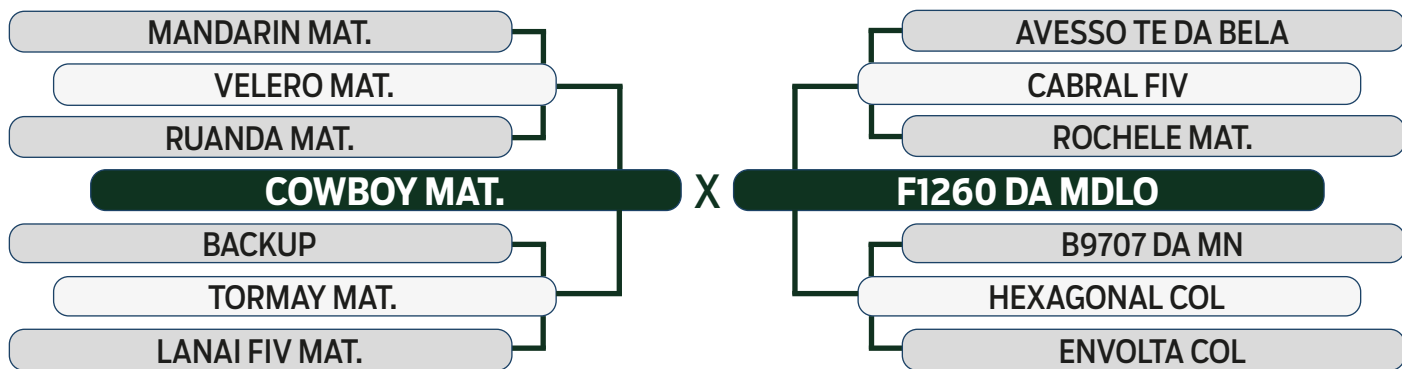

LEILÃO

Fazenda Modelo

GUTO GRASSANO & CONVIDADOS

VENDEDOR: FAZENDA MODELO

08

INDIVIDUAL

H1789 DA MDLO

SEXO: MACHO - REG: MDLO 1789 - RAÇA: NELORE PO - NASC.: 22/08/2020

PESO: 776 KG - PE: 36 CM