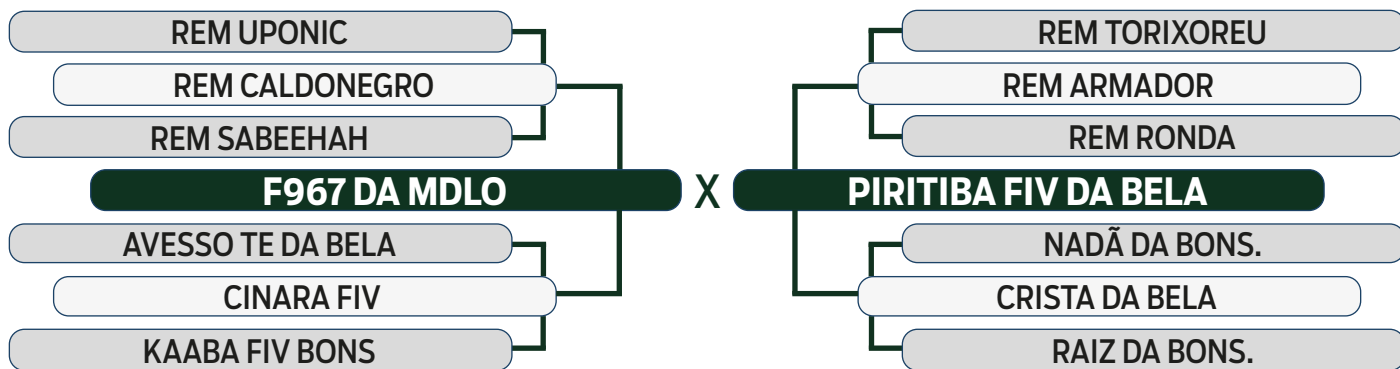

57

INDIVIDUAL

H1899 DA MDLO

SEXO: MACHO - REG: MDLO 1899 - RAÇA: NELORE PO - NASC.: 22/09/2020

PESO: 880 KG - PE: 41 CM

	iABCZ	PM-EM	PD-ED	PS-ED	PE-365	STAY	AOL	ACAB	PN-ED	CSG
DECA	25.00	0.58	11.07	19.51	1.516	41.25	1.123	-0.499	0.53	-
INDICE	1	4	1	1	1	1	2	7	10	-