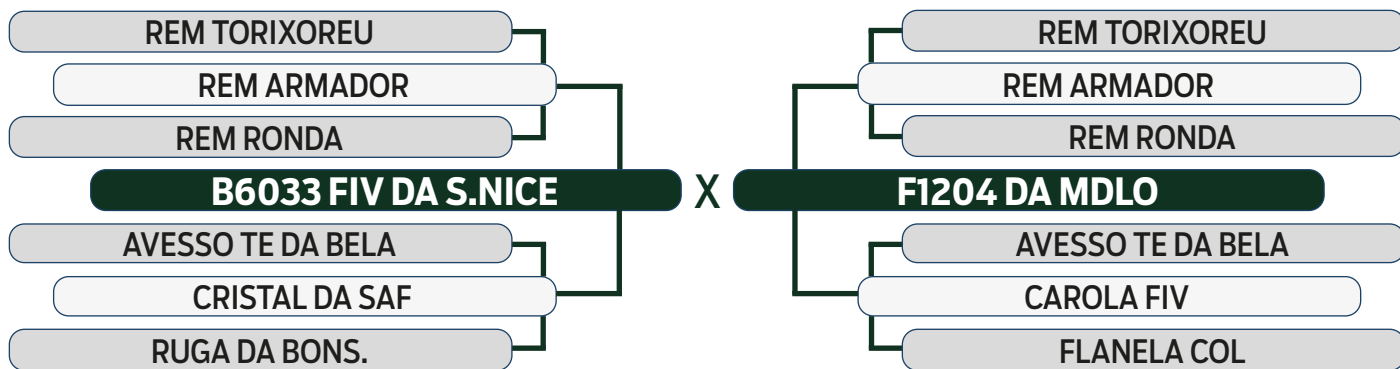

LEILÃO

Fazenda Modelo

GUTO GRASSANO & CONVIDADOS

VENDEDOR: FAZENDA MODELO

47

INDIVIDUAL

H1926 DA MDLO

SEXO: MACHO - REG: MDLO 1926 - RAÇA: NELORE PO - NASC.: 03/10/2020

PESO: 826 KG - PE: 44 CM