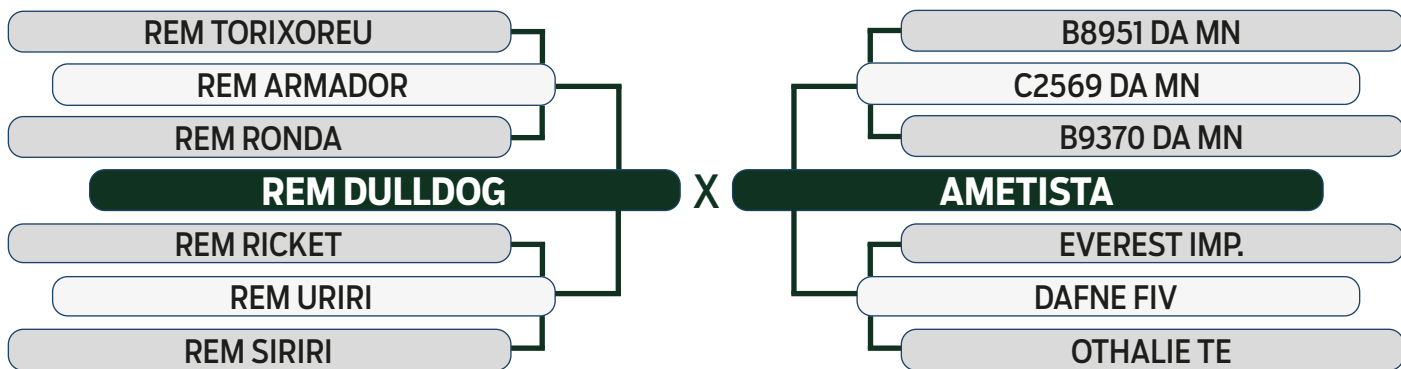

LEILÃO

Fazenda Modelo

GUTO GRASSANO & CONVIDADOS

VENDEDOR: FAZENDA MODELO

07

INDIVIDUAL

H2040 DA MDLO

SEXO: MACHO - REG: MDLO 2040 - RAÇA: NELORE PO - NASC.: 24/11/2020

PESO: 780 KG - PE: 37 CM