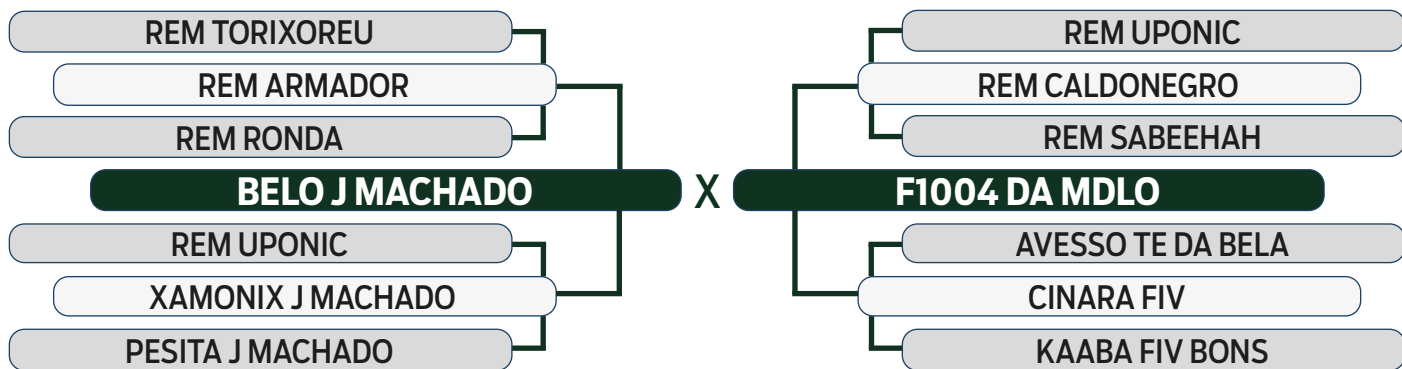

81

INDIVIDUAL

H1760 DA MDLO

SEXO: MACHO - REG: MDLO 1760 - RAÇA: NELORE PO - NASC.: 15/08/2020

PESO: 752 KG - PE: 42 CM

	iABCZ	PM-EM	PD-ED	PS-ED	PE-365	STAY	AOL	ACAB	PN-ED	CSG
DECA INDEX	28.14	3.78	6.95	20.59	1.930	44.29	2.243	4.202	-0.01	-
	1	1	1	1	1	1	1	1	4	