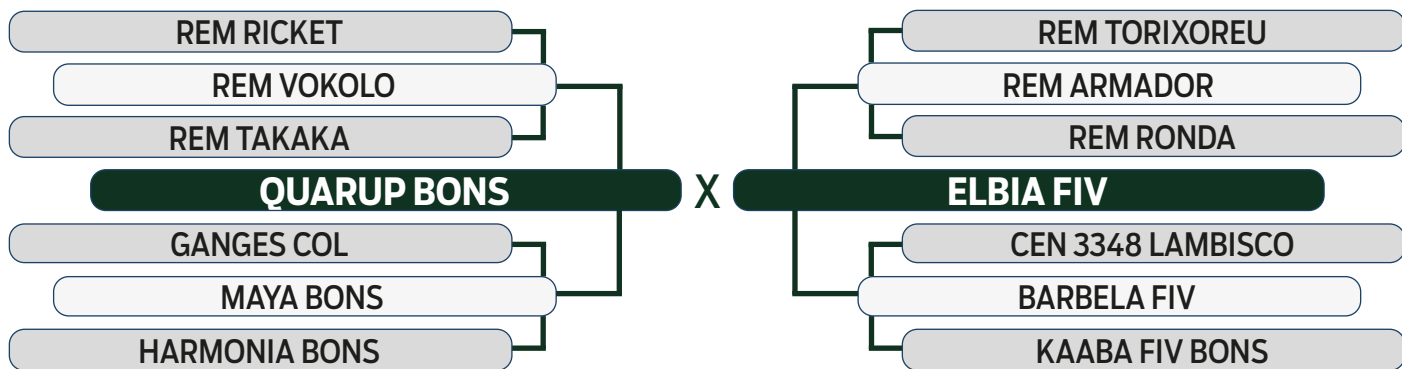

50

BATERIA 06

H1947 DA MDLO

SEXO: MACHO - REG: MDLO 1947 - RAÇA: NELORE PO - NASC.: 09/10/2020

PESO: 702 KG - PE: 35 CM

	iABCZ	PM-EM	PD-ED	PS-ED	PE-365	STAY	AOL	ACAB	PN-ED	CSG
DECA	20.38	3.23	6.60	16.60	0.972	37.25	3.250	0.353	-0.27	-
INDEX	1	1	1	1	1	1	1	4	2	-