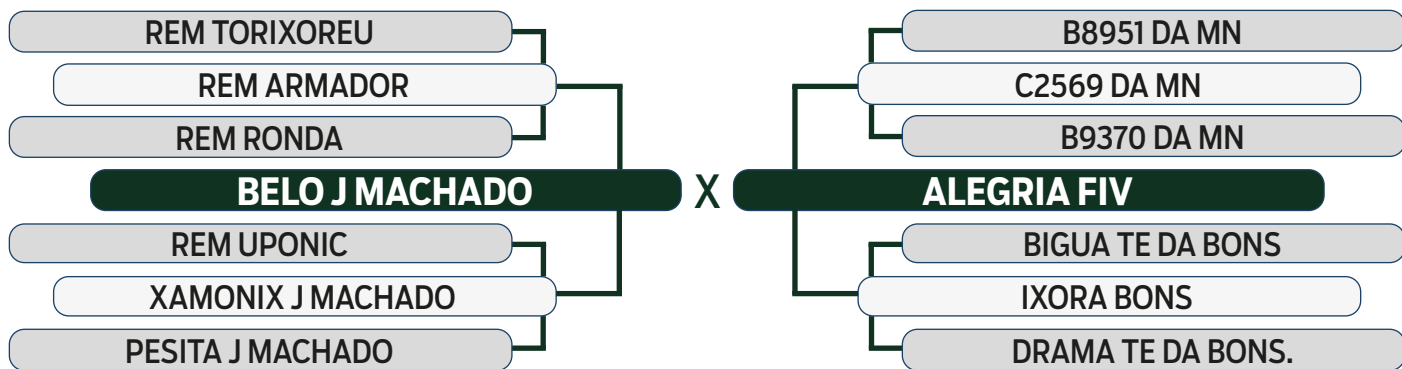

84

BATERIA12

H1673 DA MDLO

SEXO: MACHO - REG: MDLO 1673 - RAÇA: NELORE PO - NASC.: 20/07/2020

PESO: 810 KG - PE: 39 CM

PMGZ
VISUALIZE A FICHA COMPLETA

	iABCZ	PM-EM	PD-ED	PS-ED	PE-365	STAY	AOL	ACAB	PN-ED	CSG
DECA	18.59	0.19	9.55	18.66	0.885	39.03	2.818	1.773	0.15	-
INDEXE	1	5	1	1	1	1	1	1	6	-