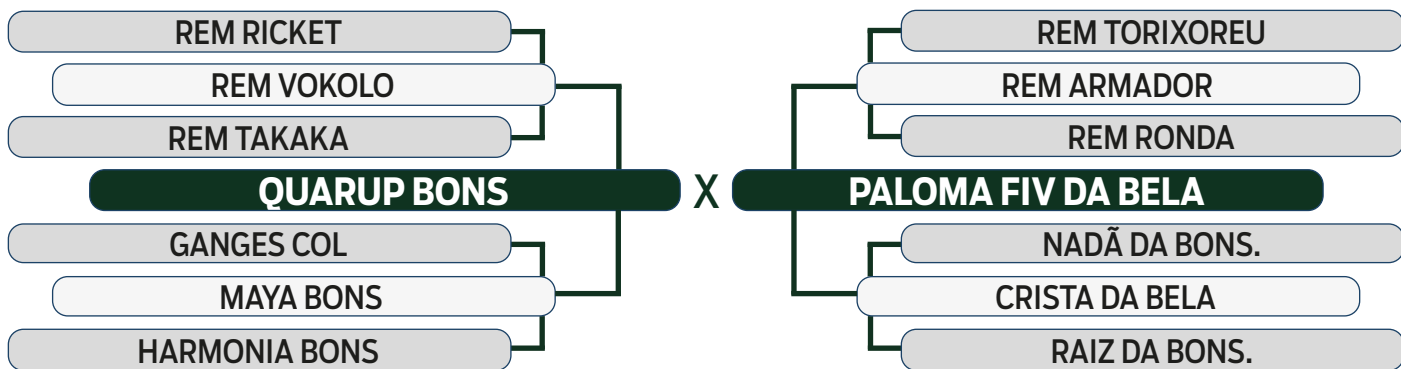

LEILÃO

Fazenda Modelo

GUTO GRASSANO & CONVIDADOS

VENDEDOR: FAZENDA MODELO

1000

INDIVIDUAL

H1992 DA MDLO

SEXO: MACHO - REG: MDLO 1992 - RAÇA: NELORE PO - NASC.: 16/11/2020

PESO: 934 KG - PE: 42 CM