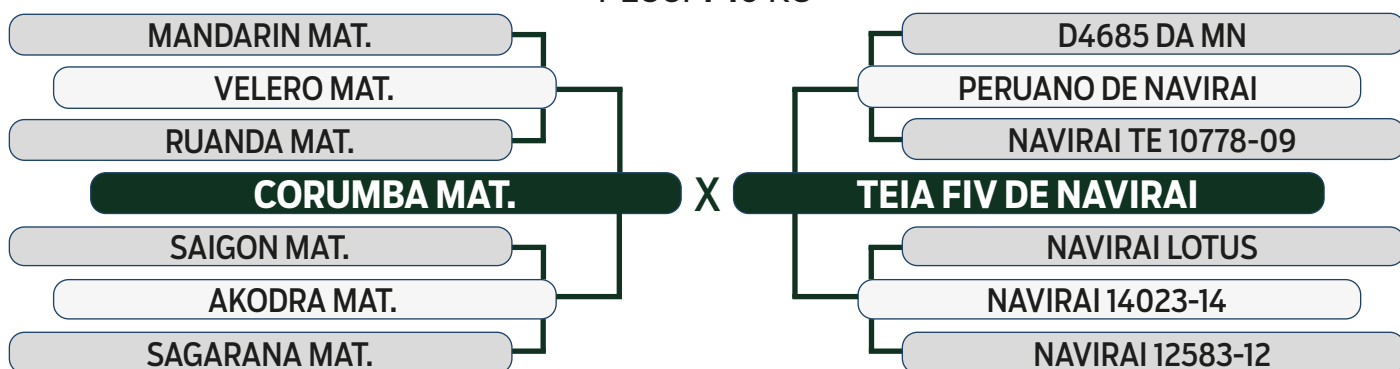

LEILÃO

Fazenda Modelo

GUTO GRASSANO & CONVIDADOS

VENDEDOR: NELORE MEAB

108

INDIVIDUAL

WENER MEAB

SEXO: MACHO - REG: MEAB 1046 - RAÇA: NELORE PO - NASC.: 01/02/2021

PESO: 740 KG

	iABCZ	PM-EM	PD-ED	PS-ED	PE-365	STAY	AOL	ACAB	PN-ED	CSG
DECA	15.19	2.39	5.19	11.68	0.790	36.01	2.110	2.486	-0.01	-
INDICE	1	1	2	1	1	1	1	1	4	-