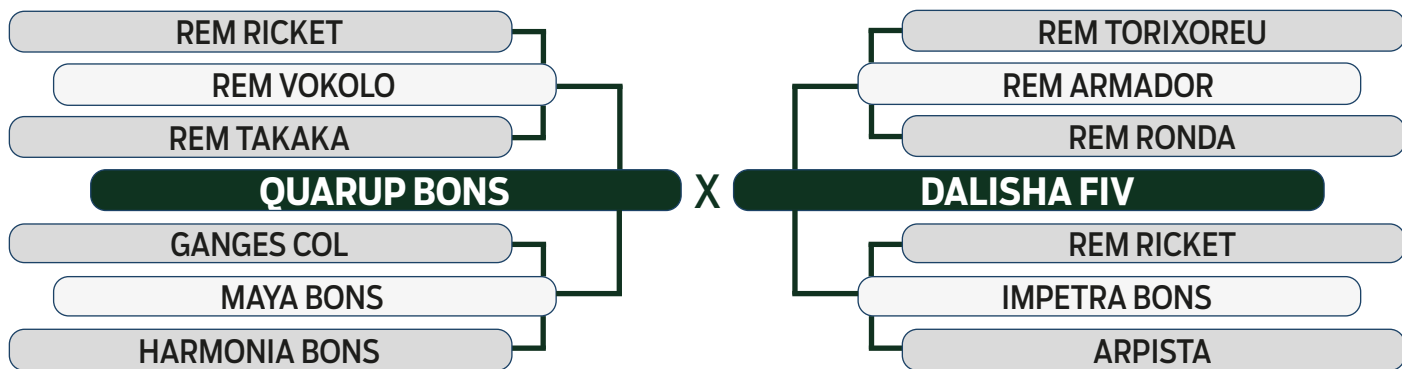

LEILÃO

Fazenda Modelo

GUTO GRASSANO & CONVIDADOS

VENDEDOR: FAZENDA MODELO

11

INDIVIDUAL

H1977 DA MDLO

SEXO: MACHO - REG: MDLO 1977 - RAÇA: NELORE PO - NASC.: 30/10/2020

PESO: 706 KG - PE: 43 CM