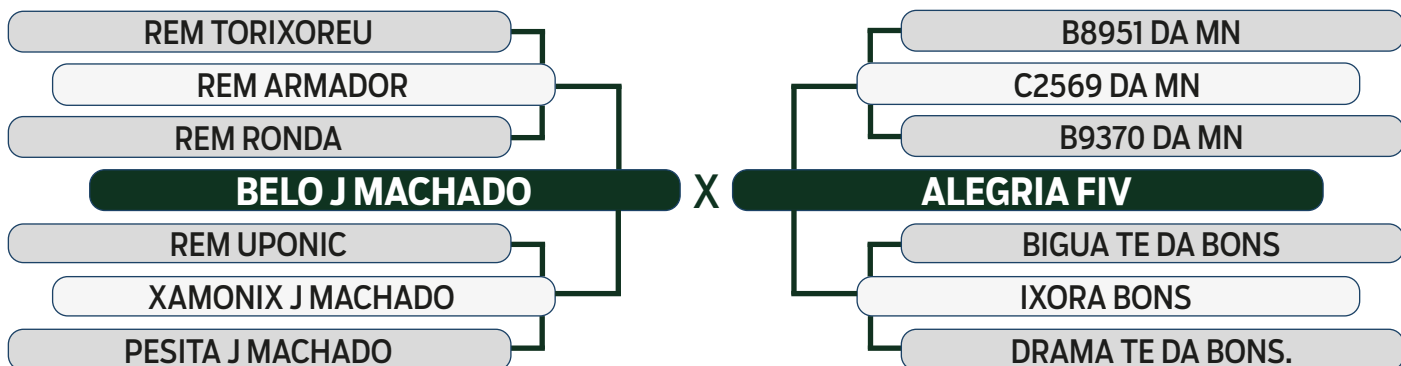

55

INDIVIDUAL

H1907 DA MDLO

SEXO: MACHO - REG: MDLO 1907 - RAÇA: NELORE PO - NASC.: 22/09/2020

PESO: 854 KG - PE: 39 CM

	iABCZ	PM-EM	PD-ED	PS-ED	PE-365	STAY	AOL	ACAB	PN-ED	CSG
DECA	19.26	1.53	10.40	21.31	0.480	37.74	4.814	1.011	0.69	-
INDEXE	1	2	1	1	2	1	1	2	10	