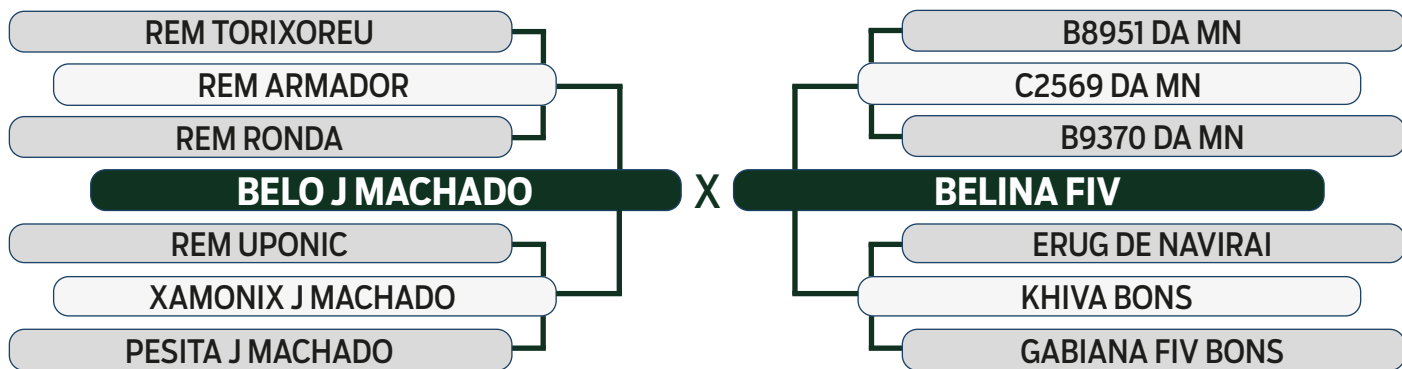

75

INDIVIDUAL

H1963 DA MDLO

SEXO: MACHO - REG: MDLO 1963 - RAÇA: NELORE PO - NASC.: 19/10/2020

PESO: 810 KG - PE: 42 CM

	iABCZ	PM-EM	PD-ED	PS-ED	PE-365	STAY	AOL	ACAB	PN-ED	CSG
DECA	16.62	1.77	4.36	14.11	1.179	40.49	2.830	2.257	-0.34	-
INDEXE	1	2	2	1	1	1	1	1	1	-