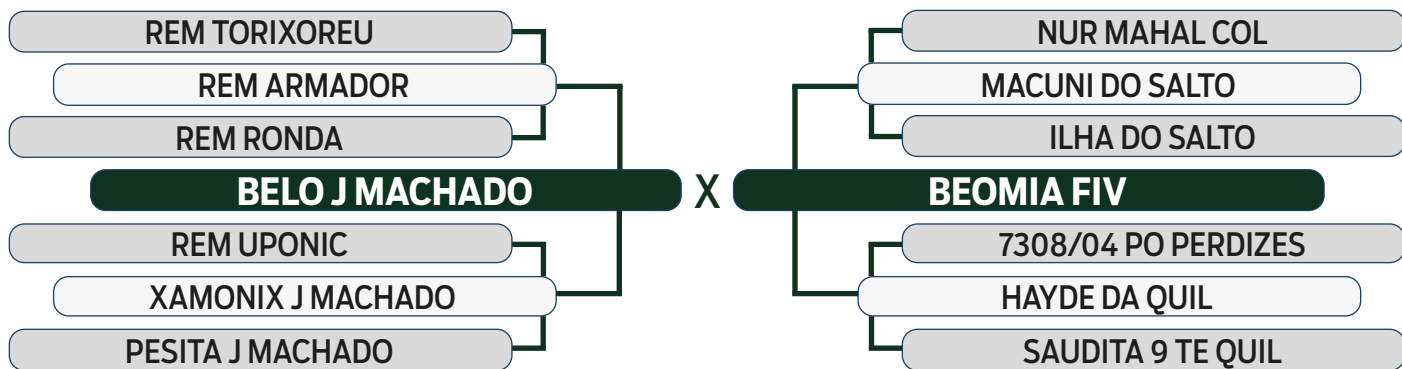

H2061 DA MDLO

SEXO: MACHO - REG: MDLO 2061 - RAÇA: NELORE PO - NASC.: 04/12/2020

PESO: 742 KG - PE: 37 CM

	iABCZ	PM-EM	PD-ED	PS-ED	PE-365	STAY	AOL	ACAB	PN-ED	CSG
DECA	17.90	0.72	9.83	13.27	1.215	36.31	3.062	4.496	-0.02	-
TOP	1	4	1	1	1	1	1	1	4	-