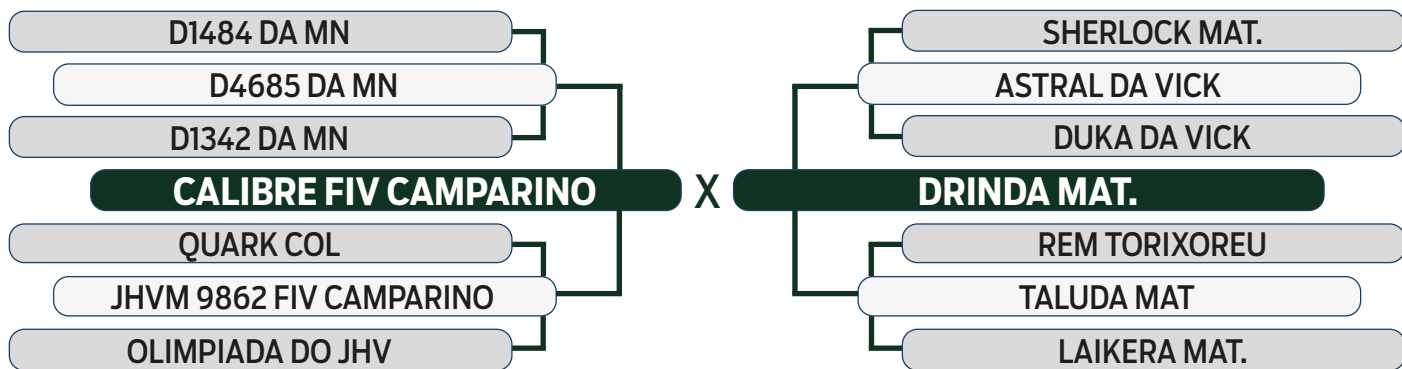

VENDEDOR: NELORE MEAB

107

INDIVIDUAL

WALTER FIV MEAB

SEXO: MACHO - REG: MEAB 1041 - RAÇA: NELORE PO - NASC.: 28/01/2021

PESO: 736 KG

	iABCZ	PM-EM	PD-ED	PS-ED	PE-365	STAY	AOL	ACAB	PN-ED	CSG
DECA	17.66	1.00	8.25	17.63	1.770	33.18	1.364	1.191	0.63	-
INDICE	1	3	1	1	1	3	2	1	10	-