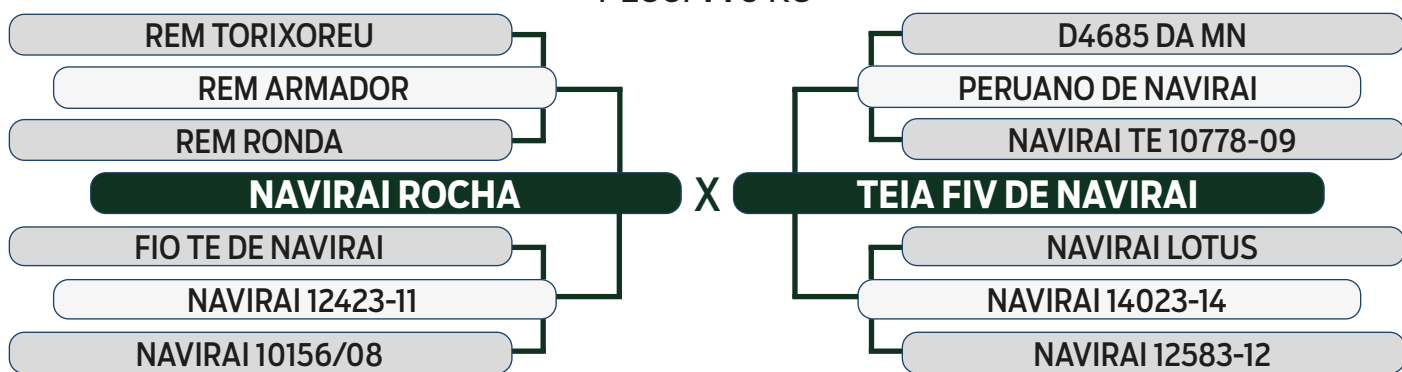

LEILÃO

Fazenda Modelo

GUTO GRASSANO & CONVIDADOS

VENDEDOR: NELORE MEAB

105

INDIVIDUAL

VERGUEIRO FIV MEAB

SEXO: MACHO - REG: MEAB 986 - RAÇA: NELORE PO - NASC.: 16/08/2020

PESO: 775 KG

	iABCZ	PM-EM	PD-ED	PS-ED	PE-365	STAY	AOL	ACAB	PN-ED	CSG
DECA	15.88	1.35	7.93	16.75	0.457	35.71	2.188	2.643	0.38	-
INDICE	1	3	1	1	2	1	1	1	9	-