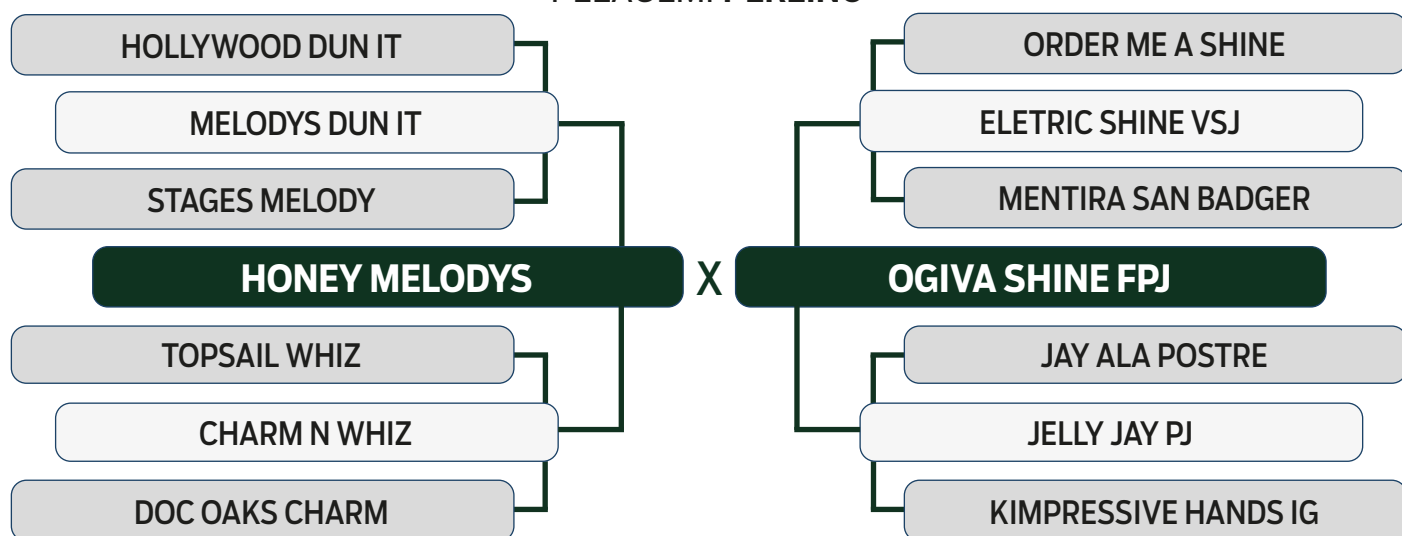

VENDEDOR: FAZENDA MODELO

110

INDIVIDUAL

ADAM MELODYWHIZ FPJ

SEXO: MACHO - REG: P340018 - RAÇA: QUARTO DE MILHA PO - NASC.: 03/09/2021

PELAGEM: PERLINO

LEILÃO

Fazenda Modelo