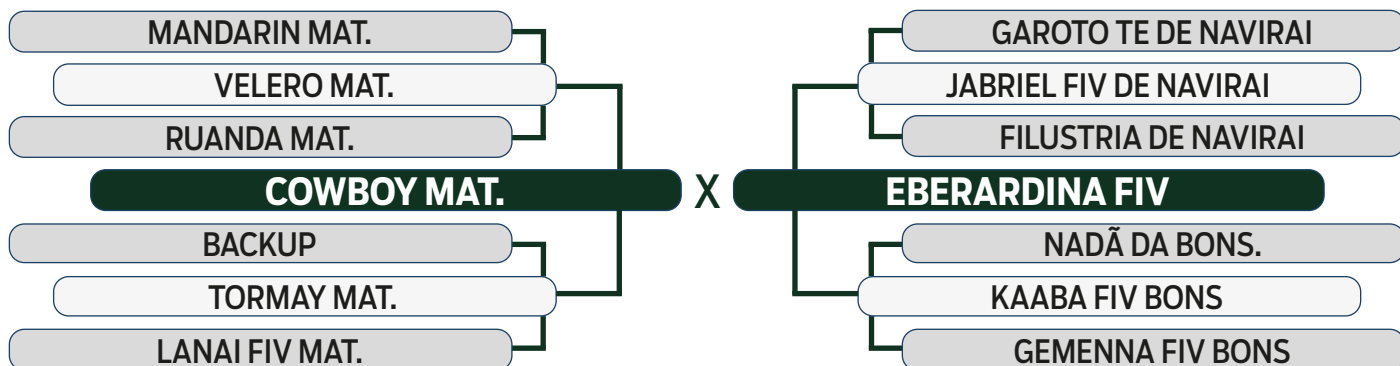

LEILÃO

Fazenda Modelo

GUTO GRASSANO & CONVIDADOS

VENDEDOR: FAZENDA MODELO

51

BATERIA 06

H2048 DA MDLO

SEXO: MACHO - REG: MDLO 2048 - RAÇA: NELORE PO - NASC.: 25/11/2020

PESO: 702 KG - PE: 41 CM