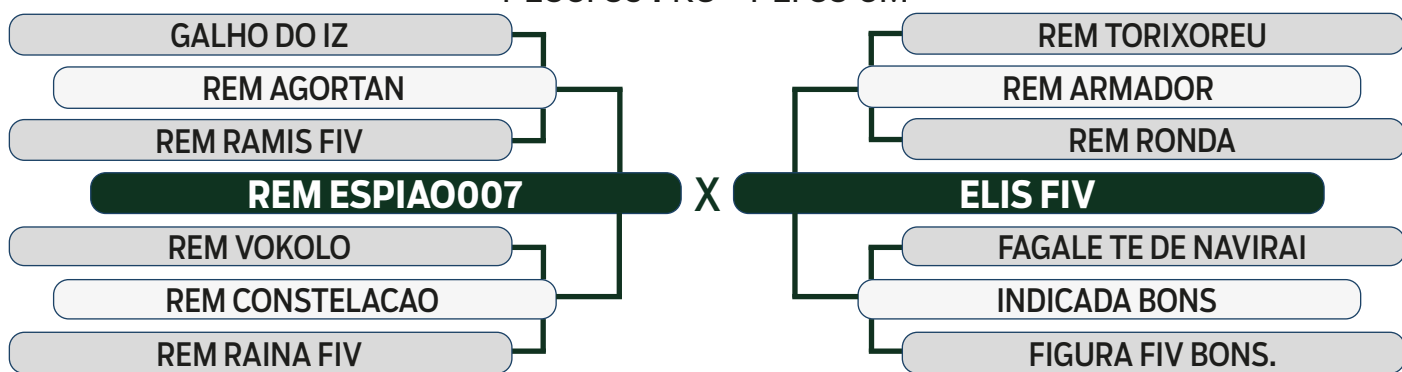

67

INDIVIDUAL

H1742 DA MDLO

SEXO: MACHO - REG: MDLO 1742 - RAÇA: NELORE PO - NASC.: 30/07/2020

PESO: 854 KG - PE: 38 CM

PMGZ
VISUALIZE A FICHA COMPLETA

	iABCZ	PM-EM	PD-ED	PS-ED	PE-365	STAY	AOL	ACAB	PN-ED	CSG
DECA	22.02	3.78	7.80	14.62	1.782	36.91	-0.029	4.532	0.07	-
INDICE	1	1	1	1	1	1	6	1	5	-