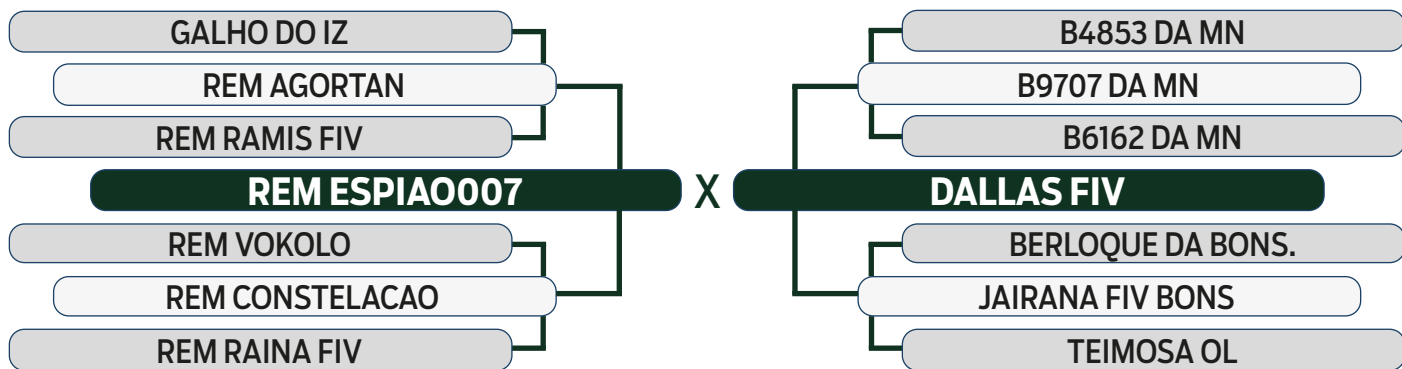

94

INDIVIDUAL

H1943 DA MDLO

SEXO: MACHO - REG: MDLO 1943 - RAÇA: NELORE PO - NASC.: 09/10/2020

PESO: 752 KG - PE: 38 CM

	iABCZ	PM-EM	PD-ED	PS-ED	PE-365	STAY	AOL	ACAB	PN-ED	CSG
DECA	20.48	3.73	7.20	14.37	1.451	37.15	1.936	2.841	0.25	-
INDEXE	1	1	1	1	1	1	1	1	7	-