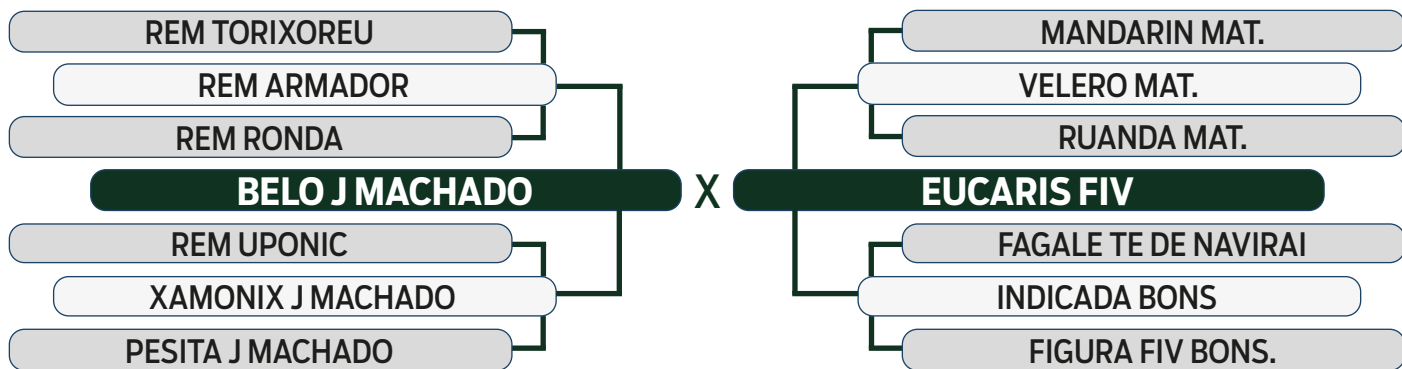

78

BATERIA 11

H2024 DA MDLO

SEXO: MACHO - REG: MDLO 2024 - RAÇA: NELORE PO - NASC.: 20/11/2020

PESO: 734 KG - PE: 40 CM

	iABCZ	PM-EM	PD-ED	PS-ED	PE-365	STAY	AOL	ACAB	PN-ED	CSG
DECA INDEX	10.36	2.96	3.52	8.34	1.186	33.91	2.307	0.580	0.11	-
	2	1	3	2	1	2	1	3	6	