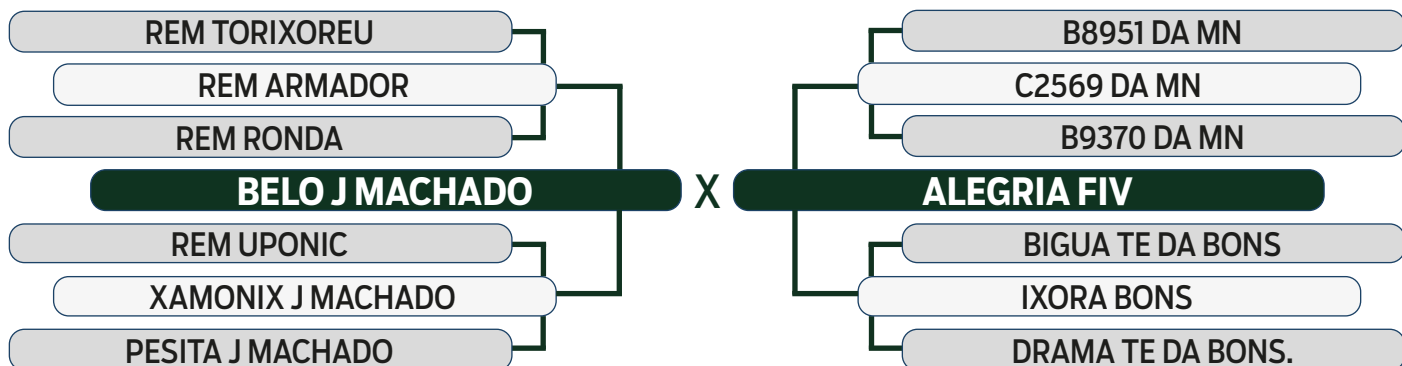

80

INDIVIDUAL

H1896 DA MDLO

SEXO: MACHO - REG: MDLO 1896 - RAÇA: NELORE PO - NASC.: 22/09/2020

PESO: 786 KG - PE: 34.5 CM

	iABCZ	PM-EM	PD-ED	PS-ED	PE-365	STAY	AOL	ACAB	PN-ED	CSG
DECA	23.96	4.36	8.81	21.62	0.360	41.12	4.169	2.298	0.07	-
TOP	1	1	1	1	2	1	1	1	5	-