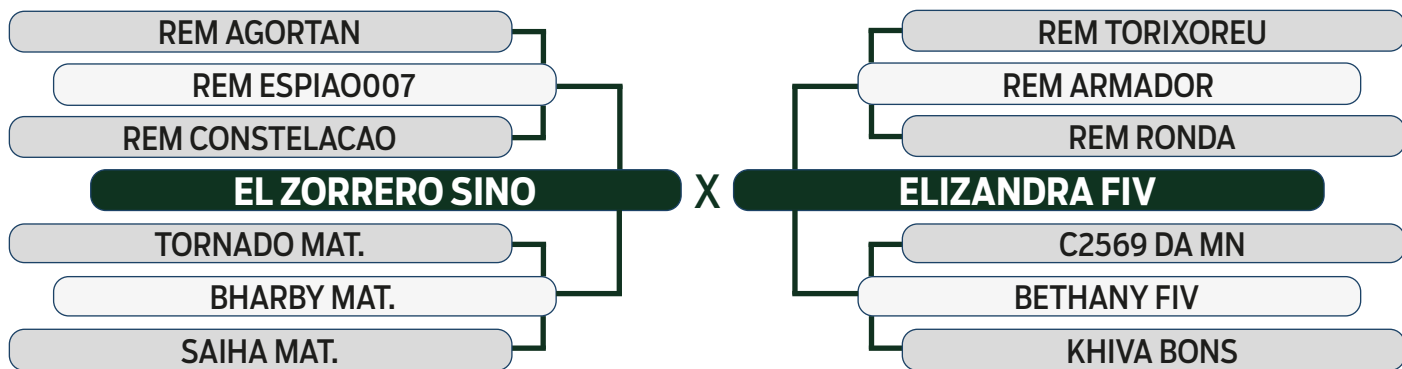

LEILÃO

Fazenda Modelo

GUTO GRASSANO & CONVIDADOS

VENDEDOR: FAZENDA MODELO

1009

INDIVIDUAL

I2230 DA MDLO

SEXO: MACHO - REG: MDLO 2230 - RAÇA: NELORE PO - NASC.: 16/08/2021

PESO: 652 KG - PE: 38 CM