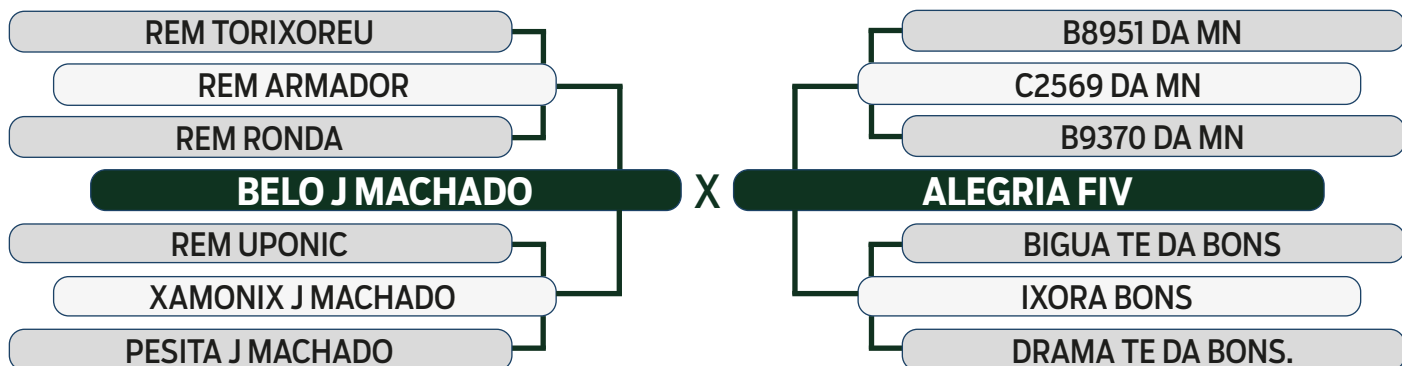

LEILÃO

Fazenda Modelo

GUTO GRASSANO & CONVIDADOS

VENDEDOR: FAZENDA MODELO

35

INDIVIDUAL

H1890 DA MDLO

SEXO: MACHO - REG: MDLO 1890 - RAÇA: NELORE PO - NASC.: 19/09/2020

PESO: 864 KG - PE: 39 CM