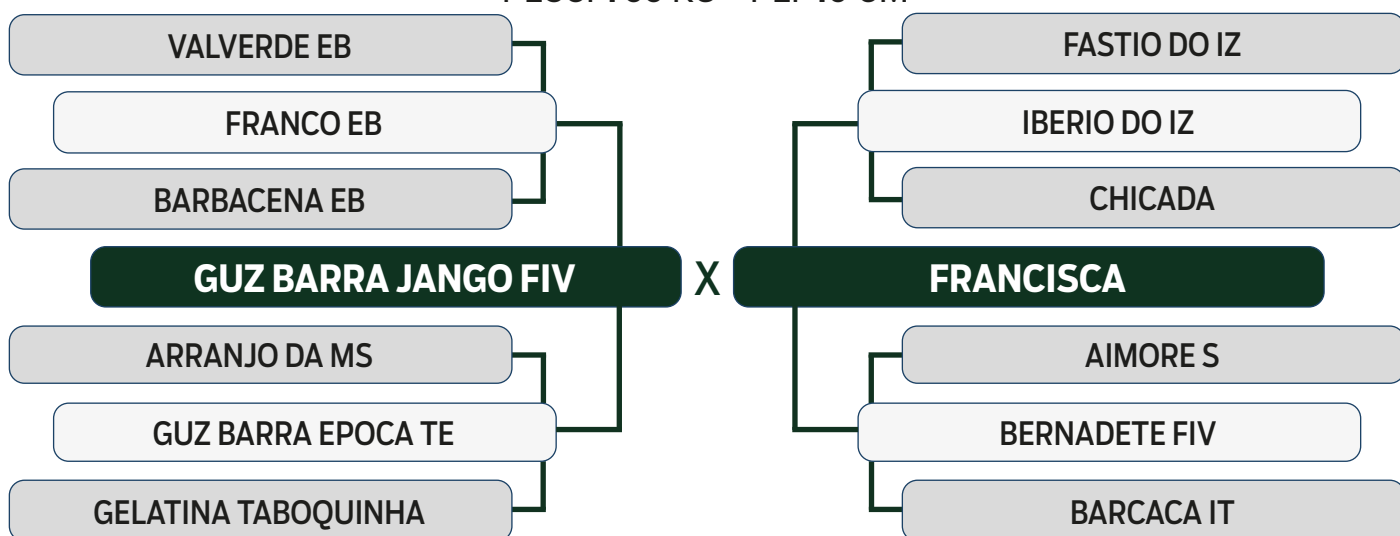

SEXO: MACHO - REG: MDLG 53 - RAÇA: GUZERA PO - NASC.: 23/11/2020

PESO: 766 KG - PE: 40 CM

LEILÃO

Fazenda Modelo

GUTO GRASSANO & CONVIDADOS

VENDEDOR: NELORE MEAB

105

INDIVIDUAL