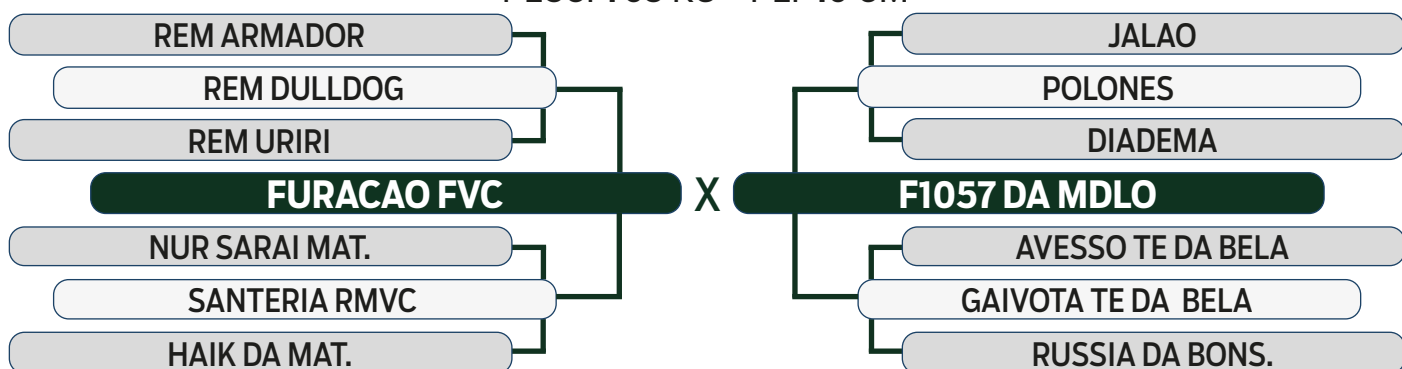

LEILÃO

Fazenda Modelo

GUTO GRASSANO & CONVIDADOS

VENDEDOR: FAZENDA MODELO

24

BATERIA 02

H1927 DA MDLO

SEXO: MACHO - REG: MDLO 1927 - RAÇA: NELORE PO - NASC.: 05/10/2020

PESO: 768 KG - PE: 40 CM