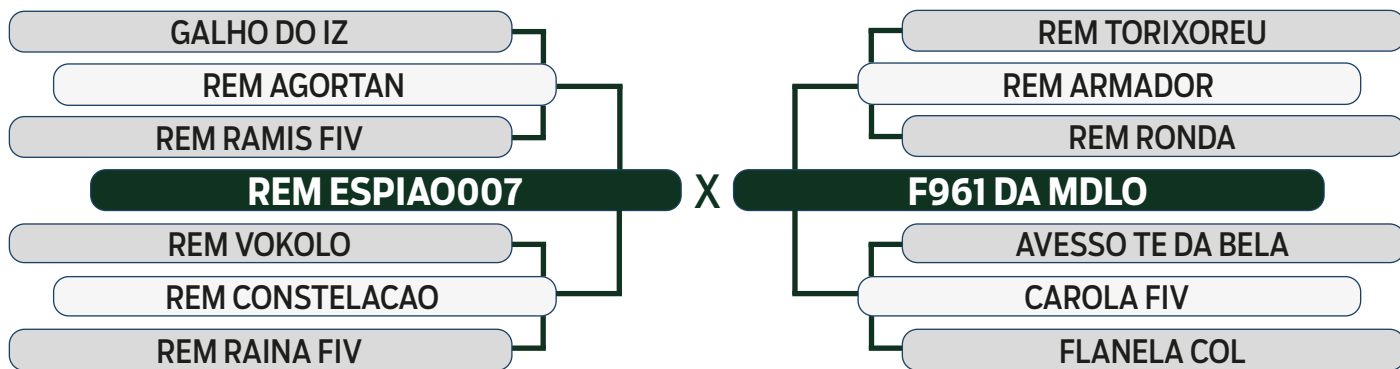

LEILÃO

Fazenda Modelo

GUTO GRASSANO & CONVIDADOS

VENDEDOR: FAZENDA MODELO

1002

INDIVIDUAL

H1646 DA MDLO

SEXO: MACHO - REG: MDLO 1646 - RAÇA: NELORE PO - NASC.: 14/07/2020

PESO: 944 KG - PE: 41 CM