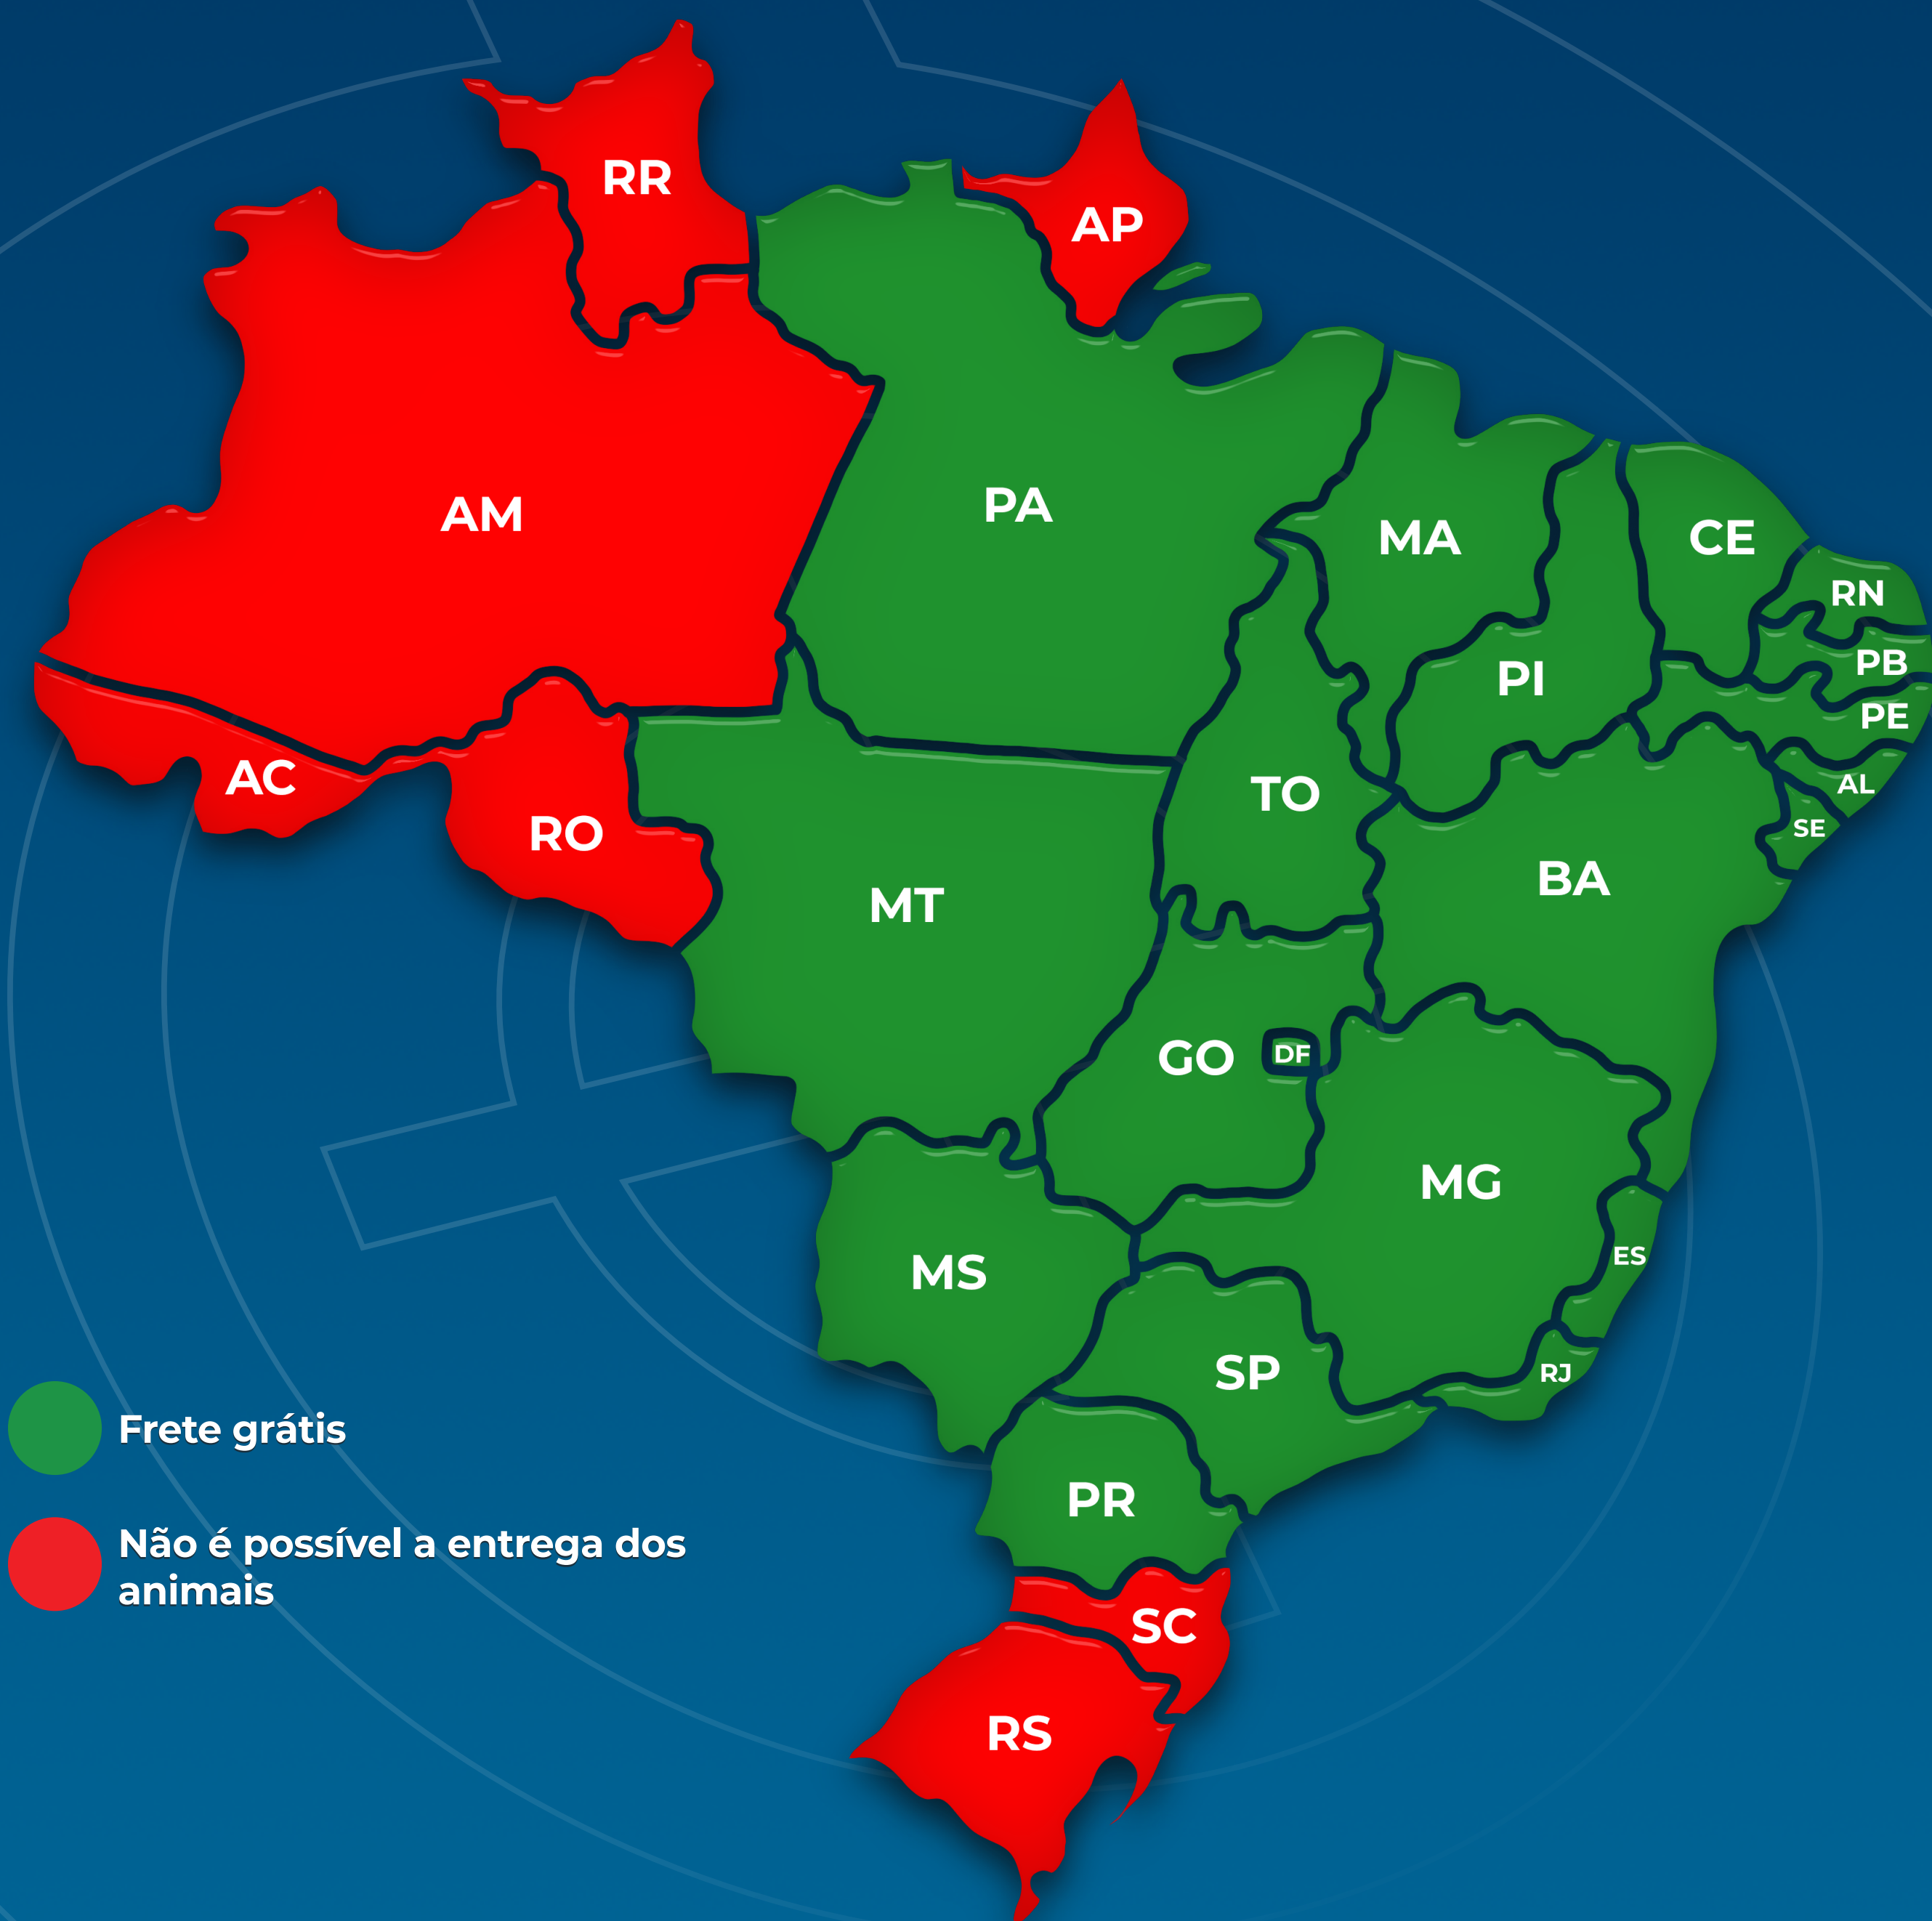

iABCZ: 26,37
DECA: 1

1º LEILÃO

Nelore Premium

DE PONTA A PONTA

Doadoras e Novilhas Precoces

CONDIÇÕES DE FRETE

Entrega na malha rodoviária, para todas as condições abaixo:

1º LEILÃO