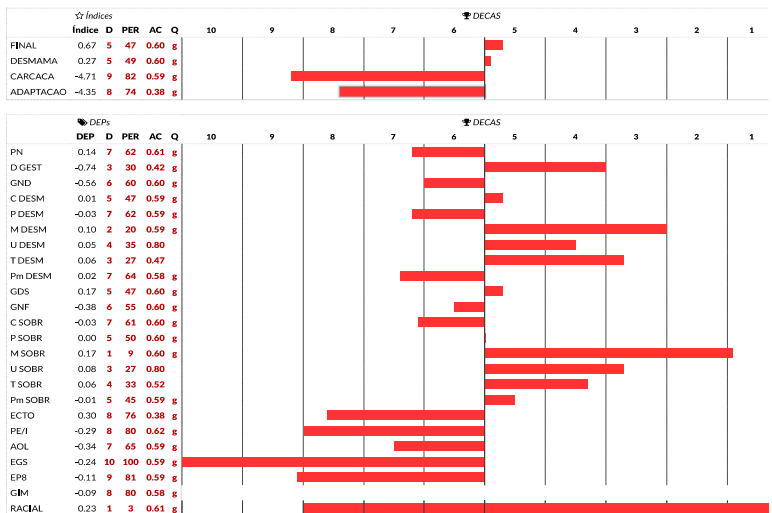

COMPRADOR:

R$