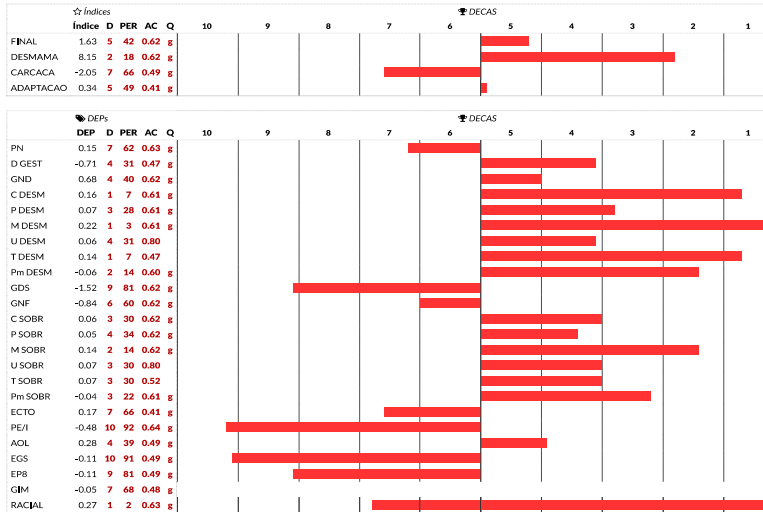

LEILÃO TERRA BOA - EDIÇÃO VIRTUAL

04/07/2021 • 13 horas • Canal Rural

LOTE
73
ANIMAL: 1 de 1

VENDEDOR: FAZENDA TERRA BOA

Macho - BRANGUS 3/8
JT 2478 - 29/07/2019

BRANGUS JT 2478/19 FIV

BRINKS BRIGHT SIDE 607L11	TRANSFORMER OF BRINKS 784E6
BRINKS BRIGHT SIDE 782R24	JC MR CLASSIC 314H
MS BRINKS BEST BET 782M9	RKS PATRIOTIC EXPECTATION
RANCHO 1256 T/E	X ANAMÉLIA FIV E332
SUNDANCE OF BRINKS	EBANO 4045 GLADIADOR TE
RANCHO 224 T/E	ANAMÉLIA B050 TE
RANCHO 3064	BRANGUS DA N.P. N2791

PESO	534 KG
PE	41.6 CM
GERAÇÃO	5ª
PELAGEM	PRETA

COMPRADOR:

R$

LOTE
74
ANIMAL: 1 de 1

VENDEDOR: FAZENDA TERRA BOA

Macho - BRANGUS 3/8
JT 2480 - 29/07/2019

BRANGUS JT 2480 FIV

BRINKS BRIGHT SIDE 607L11	CORRALERO 777 YASTÁ 1614C
BRINKS BRIGHT SIDE 782R24	CORRALERO 2307 CHALTEN R.E.LEE
MS BRINKS BEST BET 782M9	CORRALERA 1300 ROBER E LEE
RANCHO 1256 T/E	X BRANGUS JT 1695
SUNDANCE OF BRINKS	GAP C195
RANCHO 224 T/E	BRANGUS JT 1202
RANCHO 3064	GAP F1894

PESO	554 KG
PE	41 CM
GERAÇÃO	5ª
PELAGEM	PRETA