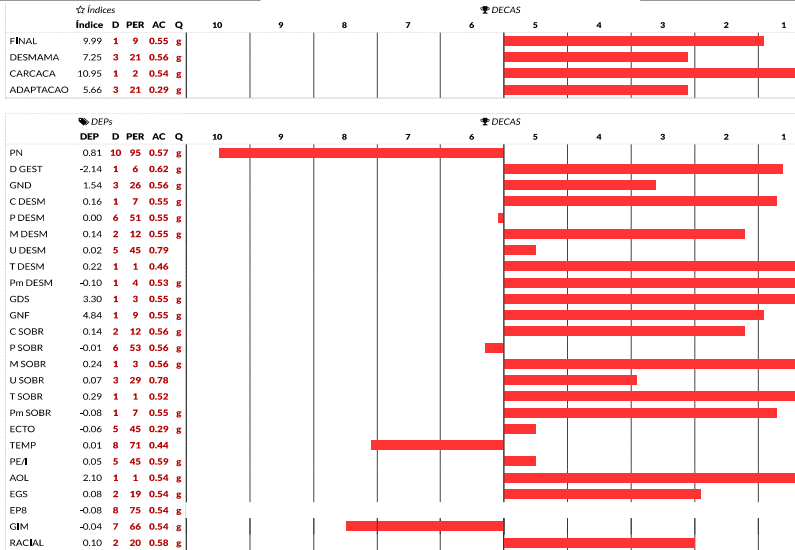

LEILÃO TERRA BOA - EDIÇÃO VIRTUAL

04/07/2021 • 13 horas • Canal Rural

LOTE
65
ANIMAL: 1 de 1

VENDEDOR: FAZENDA TERRA BOA

Macho - BRANGUS 3/8
JT 2433 - 16/07/2019

BRANGUS JT 2433

-	RANCHO BRG021 CLASSIC TE
BWCC CRUISE 889Z28	GAP F223
-	GAP C1010
BWCC CRUISE 107B3	X BRANGUS JT 1608
-	JC MR CLASSIC 314H
BWCC MS ROCK STAR 107Z7	BRANGUS JT 1319 TE
-	GAP E998

PESO	730 KG
PE	44 CM
GERAÇÃO	5ª
PELAGEM	PRETA