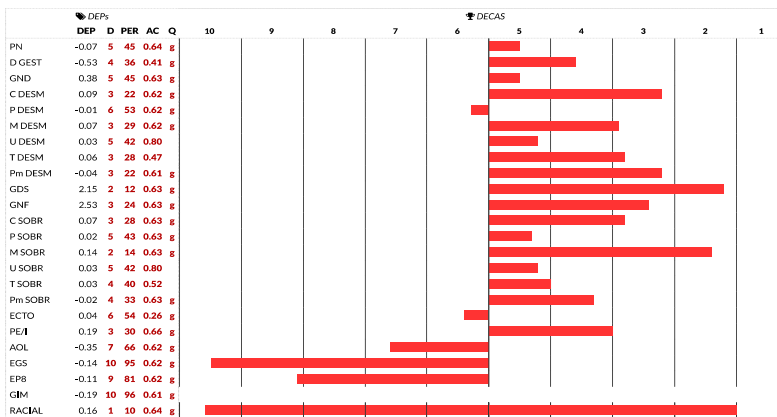

LEILÃO TERRA BOA - EDIÇÃO VIRTUAL

04/07/2021 • 13 horas • Canal Rural

LOTE
81
ANIMAL: 1 de 1

VENDEDOR: FAZENDA TERRA BOA

Macho - BRANGUS 3/8
JT 2519 - 16/08/2019

BRANGUS JT 2519 FIV

EBANO 2867 ÑANITO	TRANSFORMER OF BRINKS 784E6
TILITA ÑANITO 1256 TE	JC MR CLASSIC 314H
BRINKS A NATURAL A30L2	RKS PATRIOTIC EXPECTATION
BRANGUS JT 1839 FIV	X BRANGUS JT 1621 FIV
JC MR CLASSIC 314H	BRANGUS JT 1059
ANAMÉLIA FIV E332	BRANGUS JT 1280
ANAMÉLIA B050 TE	BRANGUS JT 352

PESO	518 KG
PE	41 CM
GERAÇÃO	4ª
PELAGEM	PRETA

COMPRADOR:

R$

LOTE
82
ANIMAL: 1 de 1

VENDEDOR: FAZENDA TERRA BOA

Macho - BRANGUS 3/8
JT 2523 - 17/08/2019

BRANGUS JT 2523 FIV

EBANO 2867 ÑANITO	TRANSFORMER OF BRINKS 784E6
TILITA ÑANITO 1256 TE	JC MR CLASSIC 314H
BRINKS A NATURAL A30L2	RKS PATRIOTIC EXPECTATION
BRANGUS JT 1839 FIV	X BRANGUS JT 1621 FIV
JC MR CLASSIC 314H	BRANGUS JT 1059
ANAMÉLIA FIV E332	BRANGUS JT 1280
ANAMÉLIA B050 TE	BRANGUS JT 352

PESO	512 KG
PE	35.3 CM
GERAÇÃO	4ª
PELAGEM	PRETA