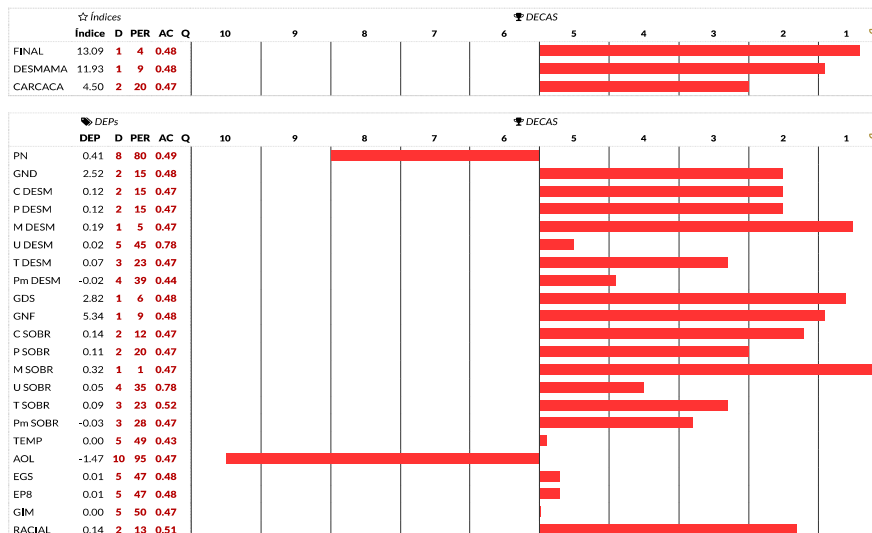

BRANGUS JT 2328

TRANSFORMER OF BRINKS 784E6	GAP F223
JC MR CLASSIC 314H	BRANGUS JT 1315
RKS PATRIOTIC EXPECTATION	CAPANEGRA N156
BRANGUS JT 1555 FIV	BRANGUS JT 1662
GAP TORNADO Z217	ANAMÉLIA TE L545
GAP E030	BRANGUS JT 1002
GAP B116	BRANGUS JT 18

GERAÇÃO	4ª
PELAGEM	PRETA

REPRODUTIVO:
Prenhe do TOP GUN