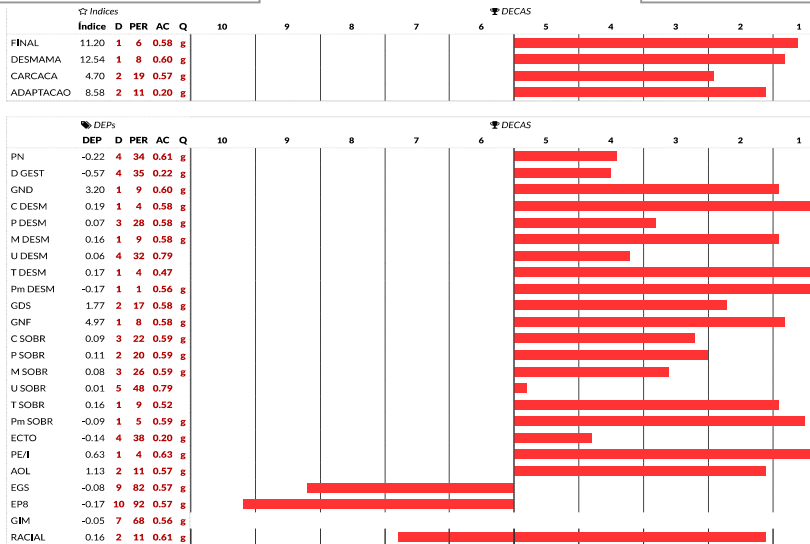

BRANGUS JT 2448 FIV

LEAD GUN OF BIRNKS 222K14	EBANO 4045 GLADIADOR TE
CSONKA OF BRINKS 30R4	GAP C195
MISS BRINKS UPPERCUT 30L18	GAP Z1326
CRC GUARDIAN 9U8U5	X BRANGUS JT 1202
-	GAP ZA075
MISS 4L BEST 9U8P5	GAP F1894
-	GAP ZB028

PESO	548 KG
PE	40.5 CM
GERAÇÃO	6ª
PELAGEM	PRETA