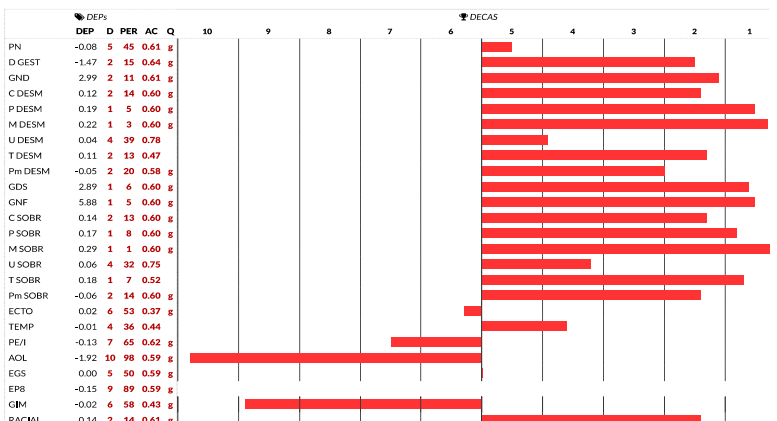

COMPRADOR:

R$