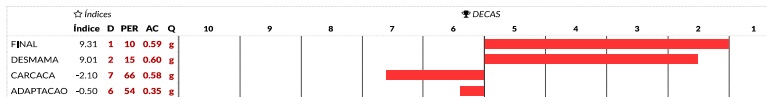

COMPRADOR:

R$