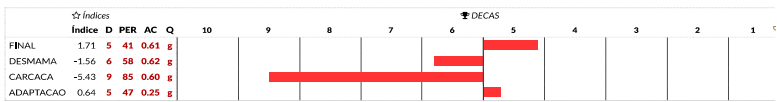

COMPRADOR:

R$