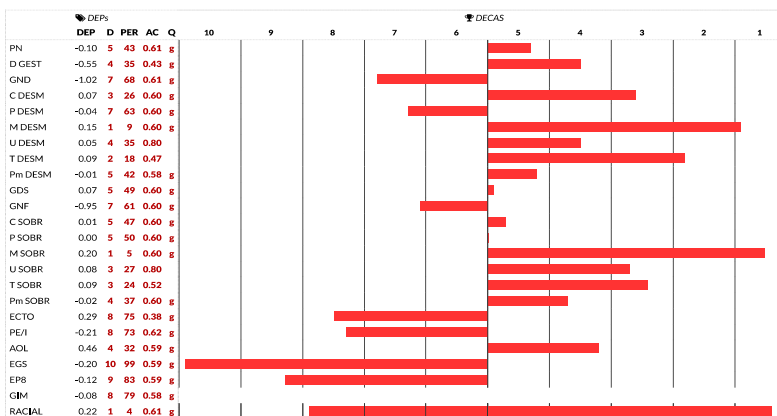

COMPRADOR:

R$