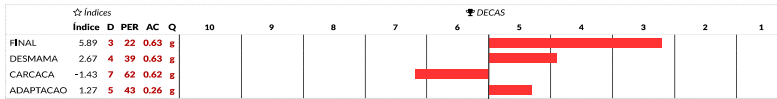

LEILÃO TERRA BOA - EDIÇÃO VIRTUAL

04/07/2021 • 13 horas • Canal Rural

LOTE
81
ANIMAL: 1 de 1

VENDEDOR: FAZENDA TERRA BOA

Macho - BRANGUS 3/8
JT 2519 - 16/08/2019

BRANGUS JT 2519 FIV

EBANO 2867 ÑANITO	TRANSFORMER OF BRINKS 784E6
TILITA ÑANITO 1256 TE	JC MR CLASSIC 314H
BRINKS A NATURAL A30L2	RKS PATRIOTIC EXPECTATION
BRANGUS JT 1839 FIV	X BRANGUS JT 1621 FIV
JC MR CLASSIC 314H	BRANGUS JT 1059
ANAMÉLIA FIV E332	BRANGUS JT 1280
ANAMÉLIA B050 TE	BRANGUS JT 352

PESO	518 KG
PE	41 CM
GERAÇÃO	4ª
PELAGEM	PRETA

COMPRADOR:

R$

LOTE
82
ANIMAL: 1 de 1

VENDEDOR: FAZENDA TERRA BOA

Macho - BRANGUS 3/8
JT 2523 - 17/08/2019

BRANGUS JT 2523 FIV

EBANO 2867 ÑANITO	TRANSFORMER OF BRINKS 784E6
TILITA ÑANITO 1256 TE	JC MR CLASSIC 314H
BRINKS A NATURAL A30L2	RKS PATRIOTIC EXPECTATION
BRANGUS JT 1839 FIV	X BRANGUS JT 1621 FIV
JC MR CLASSIC 314H	BRANGUS JT 1059
ANAMÉLIA FIV E332	BRANGUS JT 1280
ANAMÉLIA B050 TE	BRANGUS JT 352

PESO	512 KG
PE	35.3 CM
GERAÇÃO	4ª
PELAGEM	PRETA