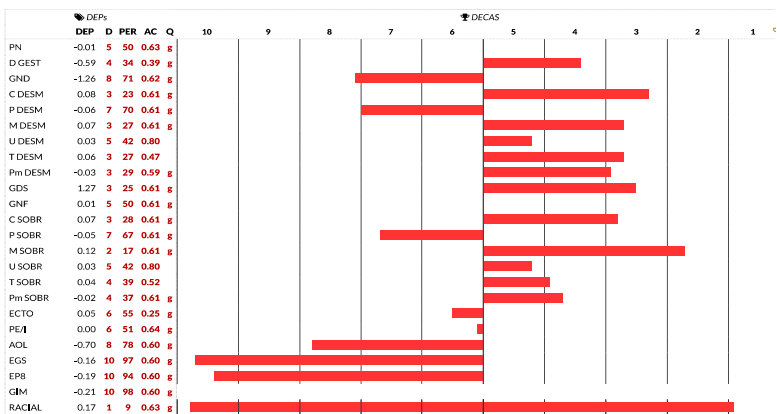

COMPRADOR:

R$