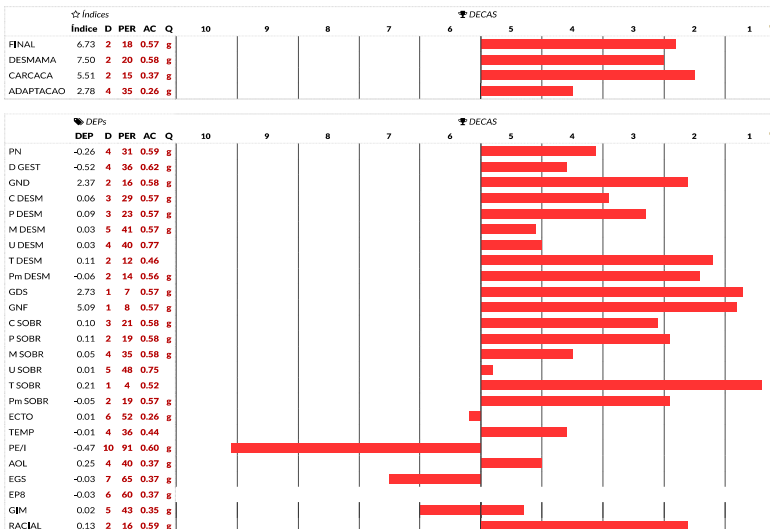

COMPRADOR:

R$