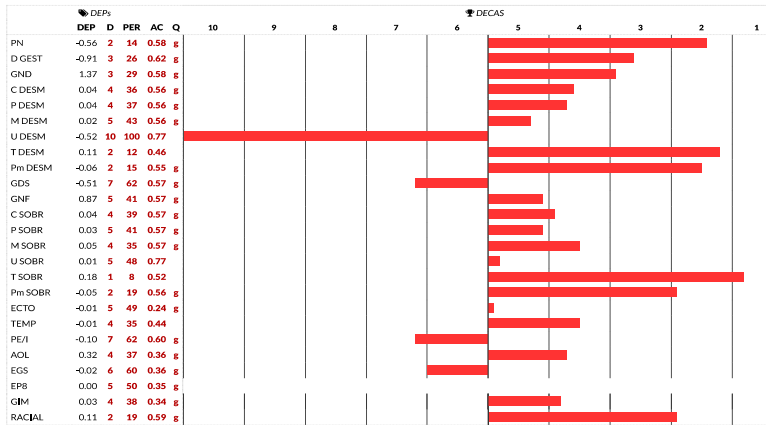

LEILÃO TERRA BOA - EDIÇÃO VIRTUAL

04/07/2021 • 13 horas • Canal Rural

LOTE 99
ANIMAL: 1 de 1

VENDEDOR: FAZENDA TERRA BOA

Macho - BRANGUS 3/8
JT 2598 - 30/09/2019

BRANGUS JT 2598

GUARDIAN Y8135 T. ARAUCANO	STA CRUZ 3475 ALI. 803G TE
CORRALERO 777 YASTÁ 1614C	BR TEXAS 8048 TE
CALEDONIA Y1614	CHAPARRAL C253
CORRALERO 2307 CHALTEN	MATO ALEGRE 328
-	GUARDIAN Y7993 R. OSCAR TE
CORRALERA 1300 ROBER E LEE	1712 R DO RUBAIYAT
-	GUARDIANA Y924

PESO	486 KG
PE	37.5 CM
GERAÇÃO	4ª
PELAGEM	PRETA

COMPRADOR:

R$

LOTE 100
ANIMAL: 1 de 1

VENDEDOR: FAZENDA TERRA BOA

Macho - BRANGUS 3/8
JT 2629 - 17/10/2019

BRANGUS JT 2629 FIV

BRINKS BRIGHT SIDE 607L11	ANAMÉLILA TE L545
BRINKS BRIGHT SIDE 782R24	BRANGUS JT 1059
MS BRINKS BEST BET 782M9	BRANGUS JT 447
RANCHO 1256 T/E	BRANGUS JT 1280
SUNDANCE OF BRINKS	REP. MULTIPLoS
RANCHO 224 T/E	BRANGUS JT 352
RANCHO 3064	REBANHO 594

PESO	532 KG
PE	33 CM
GERAÇÃO	3ª
PELAGEM	PRETA