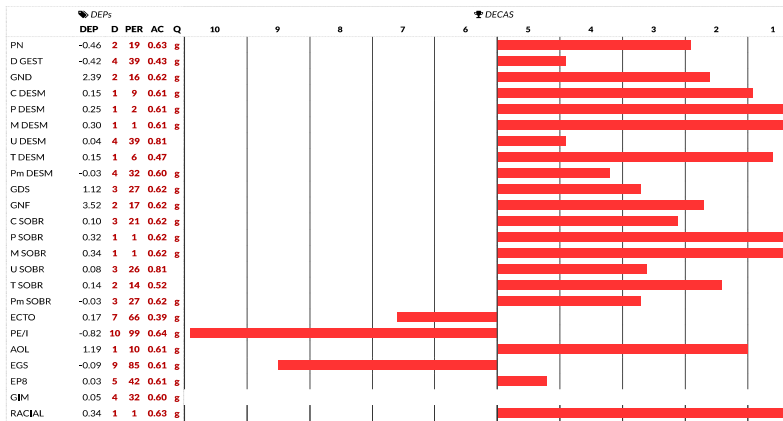

LEILÃO TERRA BOA - EDIÇÃO VIRTUAL

04/07/2021 • 13 horas • Canal Rural

LOTE
71
ANIMAL: 1 de 1

VENDEDOR: FAZENDA TERRA BOA

Macho - BRANGUS 3/8
JT 2464 - 25/07/2019

BRANGUS JT 2464 FIV

BRINKS BRIGHT SIDE 607L11	ANAMÉLILA TE L545
BRINKS BRIGHT SIDE 782R24	BRANGUS JT 1059
MS BRINKS BEST BET 782M9	BRANGUS JT 447
RANCHO 1256 T/E	BRANGUS JT 1280
SUNDANCE OF BRINKS	REP. MULTIPLoS
RANCHO 224 T/E	BRANGUS JT 352
RANCHO 3064	REBANHO 594

PESO	516 KG
PE	35.5 CM
GERAÇÃO	3ª
PELAGEM	PRETA

COMPRADOR:

R$

LOTE
72
ANIMAL: 1 de 1

VENDEDOR: FAZENDA TERRA BOA

Macho - BRANGUS 3/8
JT 2474 - 28/07/2019

BRANGUS JT 2474

EBANO 2867 NÁNITO	TRANSFORMER OF BRINKS 784E6
TILITA NÁNITO 1256 TE	JC MR CLASSIC 314H
BRINKS A NATURAL A30L2	RKS PATRIOTIC EXPECTATION
BRANGUS JT 1610	BRANGUS JT 1319 TE
JC MR CLASSIC 314H	GAP Z021
ANAMÉLILA FIV E332	GAP E998
ANAMÉLILA B050 TE	GAP S1314

PESO	474 KG
PE	37 CM
GERAÇÃO	5ª
PELAGEM	PRETA