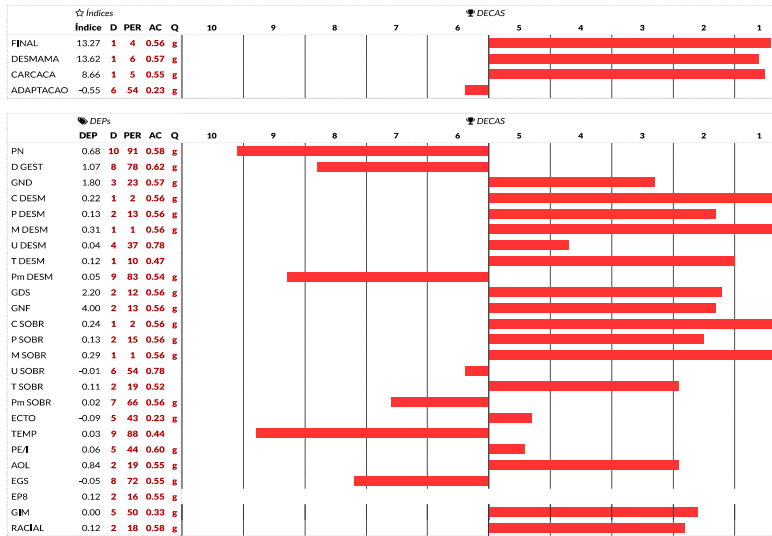

LEILÃO TERRA BOA - EDIÇÃO VIRTUAL

04/07/2021 • 13 horas • Canal Rural

LOTE
95
ANIMAL: 1 de 1

VENDEDOR: FAZENDA TERRA BOA

Macho - BRANGUS 3/8
JT 2573 - 12/09/2019

BRANGUS JT 2573

-	LAS LILAS 5327 A PATROL
MC CONVERSION 889Z20	GUAPIARA BR1359 FLORIM
-	GUAPIARA BR192
BWCC CONVERSION 54B	X BRANGUS JT 1840
-	REP. MULTIPLOS
CJF MS NUFF SAID 54Z	PALACIOS 1811
-	PALACIOS 1357

PESO	520 KG
PE	35.3 CM
GERAÇÃO	4ª
PELAGEM	PRETA

COMPRADOR:

R$

LOTE
96
ANIMAL: 1 de 1

VENDEDOR: FAZENDA TERRA BOA

Macho - BRANGUS 3/8
JT 2578 - 17/09/2019

BRANGUS JT 2578

EBANO 2867 NANITO	EBANO Y2153
TILITA NANITO 1256 TE	EBANO 4045 GLADIADOR TE
BRINKS A NATURAL A30L2	EBANO Y1778
BRANGUS JT 1610	X BRANGUS JT 1593 FIV
JC MR CLASSIC 314H	FORTINRIFLES 7087
ANAMÉLIA FIV E332	STA CRUZ H321
ANAMÉLIA B050 TE	STA CRUZ E416

PESO	552 KG
PE	39 CM
GERAÇÃO	5ª
PELAGEM	PRETA