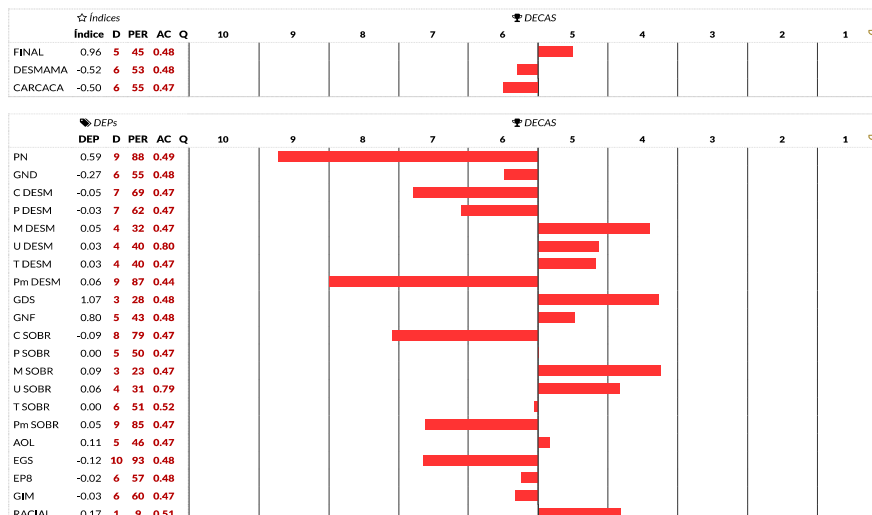

LEILÃO TERRA BOA - EDIÇÃO VIRTUAL

04/07/2021 • 13 horas • Canal Rural

LOTE
110
ANIMAL: 3 de 3

VENDEDOR: FAZENDA TERRA BOA

Fêmea - BRANGUS 3/8
JT 2297 - 29/08/2018

BRANGUS JT 2297 FIV

BRINKS BRIGHT SIDE 607L11	-
BRINKS BRIGHT SIDE 782R24	REP. MULTIPLoS
MS BRINKS BEST BET 782M9	-
RANCHO 1256 T/E	X BRANGUS JT 1198
SUNDANCE OF BRINKS	GAP TORNADO Z217
RANCHO 224 T/E	GAP E030
RANCHO 3064	GAP B116

GERAÇÃO	3ª
PELAGEM	PRETA

REPRODUTIVO:
Prenhe de RM

COMPRADOR:

R$

LOTE
111
ANIMAL: 1 de 2

VENDEDOR: FAZENDA TERRA BOA

Fêmea - BRANGUS 3/8
JT 2274 - 21/08/2018

BRANGUS JT 2274 FIV

BRINKS BRIGHT SIDE 607L11	-
BRINKS BRIGHT SIDE 782R24	REP. MULTIPLoS
MS BRINKS BEST BET 782M9	-
RANCHO 1256 T/E	X BRANGUS JT 1198
SUNDANCE OF BRINKS	GAP TORNADO Z217
RANCHO 224 T/E	GAP E030
RANCHO 3064	GAP B116

GERAÇÃO	3ª
PELAGEM	PRETA

REPRODUTIVO:
Prenhe do PALANQUE