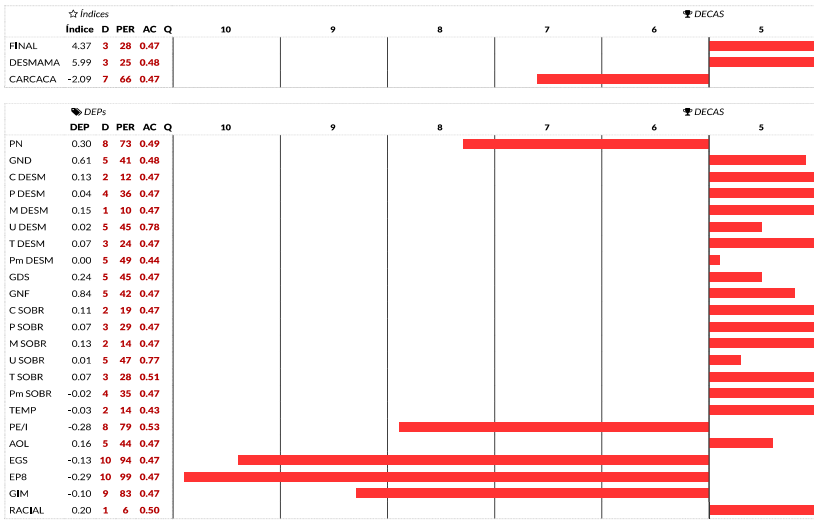

PESO	622 KG
PE	40.5 CM
GERAÇÃO	4ª
PELAGEM	PRETA

NATURA

COMPRADOR:

R\$

LOTE
64
ANIMAL: 1 de 1

VENDEDOR: FAZENDA TERRA BOA

Macho - BRANGUS 3/8
JT 2280 - 22/08/2018

BRANGUS JT 2280 FIV