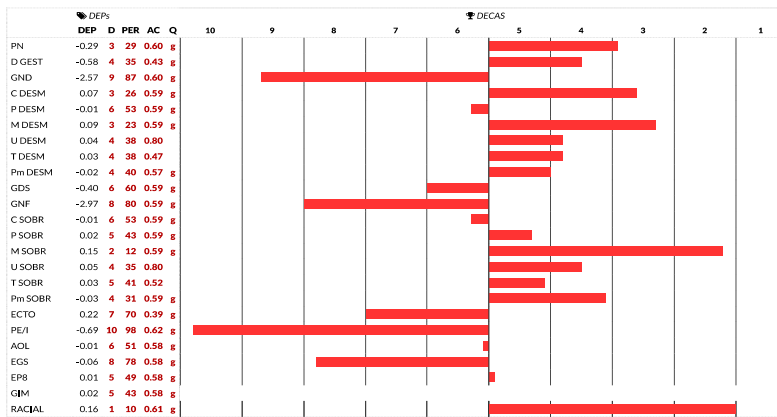

LEILÃO TERRA BOA - EDIÇÃO VIRTUAL

04/07/2021 • 13 horas • Canal Rural

LOTE
93
ANIMAL: 1 de 1

VENDEDOR: FAZENDA TERRA BOA

Macho - BRANGUS 3/8
JT 2569 - 02/09/2019

BRANGUS JT 2569 FIV

BRINKS BRIGHT SIDE 607L11	CORRALERO 777 YASTÁ 1614C
BRINKS BRIGHT SIDE 782R24	FORTINRIFLES 7087
MS BRINKS BEST BET 782M9	FORTINRIFLES 5158
RANCHO 1256 T/E	STA CRUZ H321
SUNDANCE OF BRINKS	STA CRUZ 3475 ALI. 803G TE
RANCHO 224 T/E	STA CRUZ E416
RANCHO 3064	STA CRUZ 1366 MUTUKA

PESO	520 KG
PE	38 CM
GERAÇÃO	4ª
PELAGEM	PRETA

COMPRADOR:

R$

LOTE
94
ANIMAL: 1 de 1

VENDEDOR: FAZENDA TERRA BOA

Macho - BRANGUS 3/8
JT 2570 - 03/09/2019

BRANGUS JT 2570

EBANO 2867 NÁNITO	LAS LILAS 5327 A PATROL
TILITA NÁNITO 1256 TE	GUAPIARA BR1359 FLORIM
BRINKS A NATURAL A30L2	GUAPIARA BR192
BRANGUS JT 1610	BRANGUS JT 1922
JC MR CLASSIC 314H	STA CRUZ 3475 ALI. 803G TE
ANAMÉLIA FIV E332	STA CRUZ E421
ANAMÉLIA B050 TE	STA CRUZ 3393

PESO	574 KG
PE	40 CM
GERAÇÃO	5ª
PELAGEM	PRETA