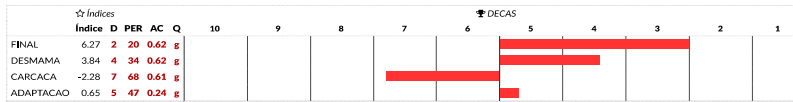

LEILÃO TERRA BOA - EDIÇÃO VIRTUAL

04/07/2021 • 13 horas • Canal Rural

LOTE
83
ANIMAL: 1 de 1

VENDEDOR: FAZENDA TERRA BOA

Macho - BRANGUS 3/8
JT 2524 - 17/08/2019

BRANGUS JT 2524 FIV

EBANO 2867 NÂNITO	TRANSFORMER OF BRINKS 784E6
TILITA NÂNITO 1256 TE	JC MR CLASSIC 314H
BRINKS A NATURAL A30L2	RKS PATRIOTIC EXPECTATION
BRANGUS JT 1839 FIV	X BRANGUS JT 1621 FIV
JC MR CLASSIC 314H	BRANGUS JT 1059
ANAMÉLIA FIV E332	BRANGUS JT 1280
ANAMÉLIA B050 TE	BRANGUS JT 352

PESO	491 KG
PE	35.8 CM
GERAÇÃO	4ª
PELAGEM	PRETA

COMPRADOR:

R$

LOTE
84
ANIMAL: 1 de 1

VENDEDOR: FAZENDA TERRA BOA

Macho - BRANGUS 3/8
JT 2528 - 18/08/2019

BRANGUS JT 2528 FIV

BRINKS BRIGHT SIDE 607L11	-
BRINKS BRIGHT SIDE 782R24	REP. MULTIPLoS
MS BRINKS BEST BET 782M9	-
RANCHO 1256 T/E	X BRANGUS JT 1198
SUNDANCE OF BRINKS	GAP TORNADO Z217
RANCHO 224 T/E	GAP E030
RANCHO 3064	GAP B116

PESO	480 KG
PE	38.1 CM
GERAÇÃO	3ª
PELAGEM	PRETA