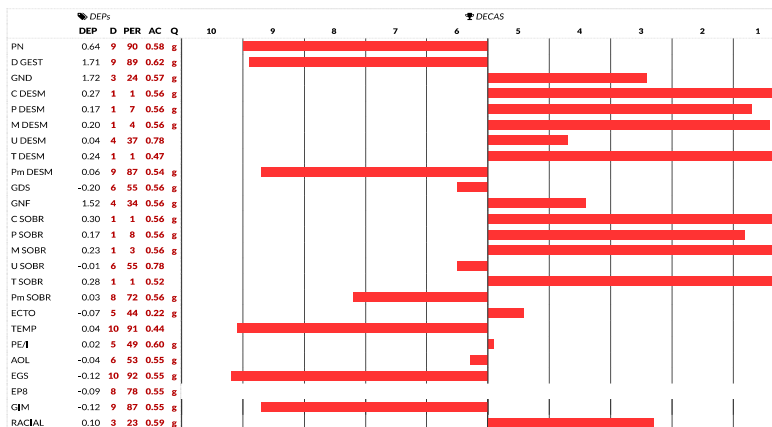

LEILÃO TERRA BOA - EDIÇÃO VIRTUAL

04/07/2021 • 13 horas • Canal Rural

LOTE
101
ANIMAL: 1 de 1

VENDEDOR: FAZENDA TERRA BOA

Macho - BRANGUS 3/8
JT 2638 - 27/10/2019

BRANGUS JT 2638

-	LAS LILAS 5327 A PATROL
MC CONVERSION 889Z20	GUAPIARA BR1359 FLORIM
-	GUAPIARA BR192
BWCC CONVERSION 54B	X BRANGUS JT 1877
-	ANAMÉLIA TE B059 MAXIMUS
CJF MS NUFF SAID 54Z	ANAMÉLIA E190
-	ANAMÉLIA A230

PESO	475 KG
PE	34 CM
GERAÇÃO	5ª
PELAGEM	PRETA

COMPRADOR:

R$

LOTE
102
ANIMAL: 1 de 1

VENDEDOR: FAZENDA TERRA BOA

Macho - BRANGUS 3/8
JT 2677 - 09/11/2019

BRANGUS JT 2677 FIV

TRANSFORMER OF BRINKS 784E6	ANAMÉLIA TE L545
JC MR CLASSIC 314H	BRANGUS JT 1059
RKS PATRIOTIC EXPECTATION	BRANGUS JT 447
BRANGUS JT 1555 FIV	X BRANGUS JT 1280
GAP TORNADO Z217	REP. MULTIPLoS
GAP E030	BRANGUS JT 352
GAP B116	REBANHO 594

PESO	420 KG
PE	35.2 CM
GERAÇÃO	3ª
PELAGEM	PRETA