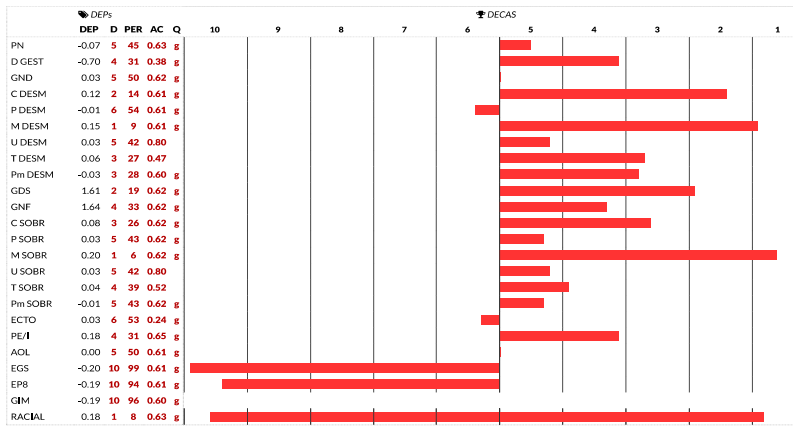

LEILÃO TERRA BOA - EDIÇÃO VIRTUAL

04/07/2021 • 13 horas • Canal Rural

LOTE
83
ANIMAL: 1 de 1

VENDEDOR: FAZENDA TERRA BOA

Macho - BRANGUS 3/8
JT 2524 - 17/08/2019

BRANGUS JT 2524 FIV

EBANO 2867 NÂNITO	TRANSFORMER OF BRINKS 784E6
TILITA NÂNITO 1256 TE	JC MR CLASSIC 314H
BRINKS A NATURAL A30L2	RKS PATRIOTIC EXPECTATION
BRANGUS JT 1839 FIV	X BRANGUS JT 1621 FIV
JC MR CLASSIC 314H	BRANGUS JT 1059
ANAMÉLIA FIV E332	BRANGUS JT 1280
ANAMÉLIA B050 TE	BRANGUS JT 352

PESO	491 KG
PE	35.8 CM
GERAÇÃO	4ª
PELAGEM	PRETA

COMPRADOR:

R$

LOTE
84
ANIMAL: 1 de 1

VENDEDOR: FAZENDA TERRA BOA

Macho - BRANGUS 3/8
JT 2528 - 18/08/2019

BRANGUS JT 2528 FIV

BRINKS BRIGHT SIDE 607L11	-
BRINKS BRIGHT SIDE 782R24	REP. MULTIPLoS
MS BRINKS BEST BET 782M9	-
RANCHO 1256 T/E	X BRANGUS JT 1198
SUNDANCE OF BRINKS	GAP TORNADO Z217
RANCHO 224 T/E	GAP E030
RANCHO 3064	GAP B116

PESO	480 KG
PE	38.1 CM
GERAÇÃO	3ª
PELAGEM	PRETA