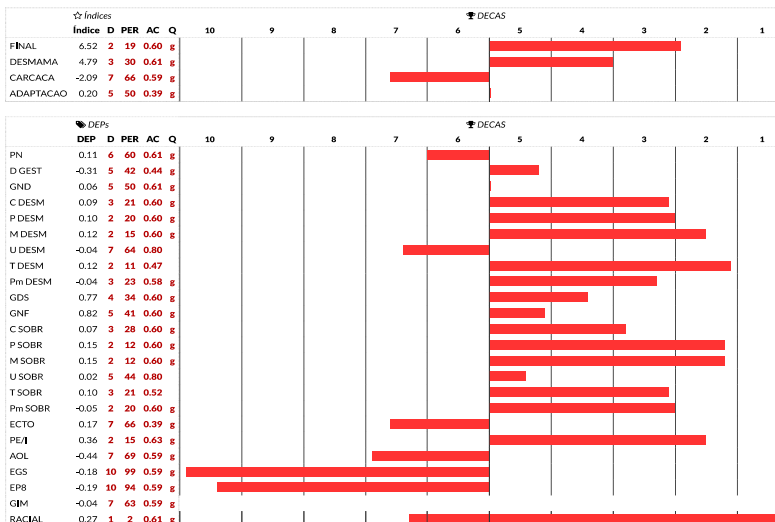

BRANGUS JT 2565 FIV

BRINKS BRIGHT SIDE 607L11	CORRALERO 2307 CHALTEN
BRINKS BRIGHT SIDE 782R24	CORRALERO 4561 LANIN 8018C
MS BRINKS BEST BET 782M9	CORRALERA 8018
RANCHO 1256 T/E	X STA CRUZ H531 AONK. B915 TE
SUNDANCE OF BRINKS	STA CRUZ 2836 TITANIO
RANCHO 224 T/E	STA CRUZ B915
RANCHO 3064	STA CRUZ 3327

PESO	481 KG
PE	39 CM
GERAÇÃO	4ª
PELAGEM	PRETA