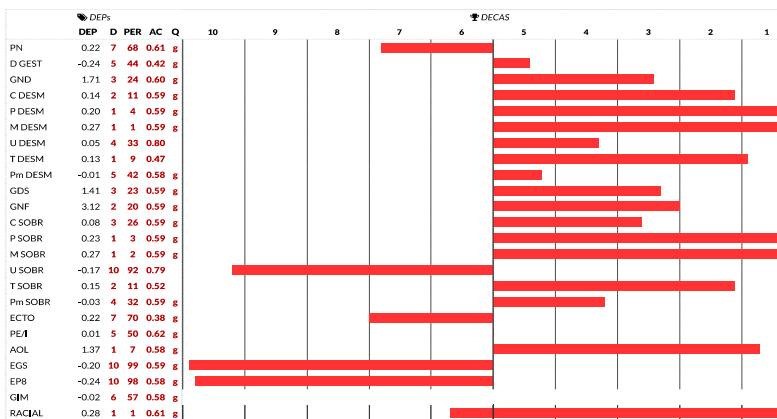

LEILÃO TERRA BOA - EDIÇÃO VIRTUAL

04/07/2021 • 13 horas • Canal Rural

LOTE
97
ANIMAL: 1 de 1

VENDEDOR: FAZENDA TERRA BOA

Macho - BRANGUS 3/8
JT 2579 - 18/09/2019

BRANGUS JT 2579 FIV

BRINKS BRIGHT SIDE 607L11	NEW OF BRINKS 302P16
BRINKS BRIGHT SIDE 782R24	SUNH'S ADVANTAGE 331T5
MS BRINKS BEST BET 782M9	SUNH'S MISS BT 331R8
RANCHO 1256 T/E	BRANGUS JT 1149
SUNDANCE OF BRINKS	REP. MULTIPOS
RANCHO 224 T/E	BRANGUS JT 64
RANCHO 3064	REBANHO 594

PESO	526 KG
PE	36.3 CM
GERAÇÃO	3ª
PELAGEM	PRETA

COMPRADOR:

R$

LOTE
98
ANIMAL: 1 de 1

VENDEDOR: FAZENDA TERRA BOA

Macho - BRANGUS 3/8
JT 2596 - 13/09/2019

BRANGUS JT 2596

TRANSFORMER OF BRINKS 784E6	CORRALERO 777 YASTÁ 1614C
JC MR CLASSIC 314H	CORRALERO 2307 CHALTEN R.E.LEE
RKS PATRIOTIC EXPECTATION	CORRALERA 1300 ROBER E LEE
BRANGUS JT 1555 FIV	MATO ALEGRE 520 FIV
GAP TORNADO Z217	E245 Y DA A.R.T.E
GAP E030	MATO ALEGRE 014 TE
GAP B116	1666 R DO RUBAIYAT

PESO	516 KG
PE	35.4 CM
GERAÇÃO	5ª
PELAGEM	PRETA