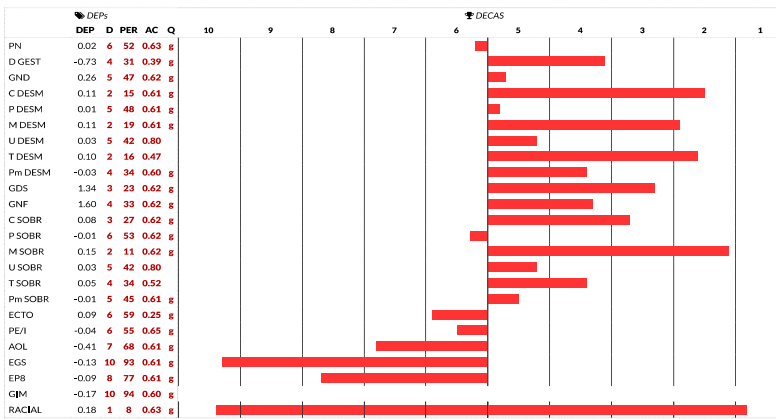

LEILÃO TERRA BOA - EDIÇÃO VIRTUAL

04/07/2021 • 13 horas • Canal Rural

LOTE
85
ANIMAL: 1 de 1

VENDEDOR: FAZENDA TERRA BOA

Macho - BRANGUS 3/8
JT 2529 - 18/08/2019

BRANGUS JT 2529 FIV

EBANO 2867 NÂNITO	TRANSFORMER OF BRINKS 784E6
TILITA NÂNITO 1256 TE	JC MR CLASSIC 314H
BRINKS A NATURAL A30L2	RKS PATRIOTIC EXPECTATION
BRANGUS JT 1839 FIV	X BRANGUS JT 1621 FIV
JC MR CLASSIC 314H	BRANGUS JT 1059
ANAMÉLIA FIV E332	BRANGUS JT 1280
ANAMÉLIA B050 TE	BRANGUS JT 352

PESO	504 KG
PE	36.4 CM
GERAÇÃO	4ª
PELAGEM	PRETA

COMPRADOR:

R$

LOTE
86
ANIMAL: 1 de 1

VENDEDOR: FAZENDA TERRA BOA

Macho - BRANGUS 3/8
JT 2532 - 19/08/2019

BRANGUS JT 2532

TRANSFORMER OF BRINKS 784E6	GAP T293
JC MR CLASSIC 314H	GAP TORNADO Z217
RKS PATRIOTIC EXPECTATION	GAP H312
BRANGUS JT 1555 FIV	X MATO ALEGRE 217 FIV
GAP TORNADO Z217	E245 Y DA A.R.T.E
GAP E030	SANTA ROSA 0079
GAP B116	REBANHO 445

PESO	491 KG
PE	37.5 CM
GERAÇÃO	3ª
PELAGEM	PRETA