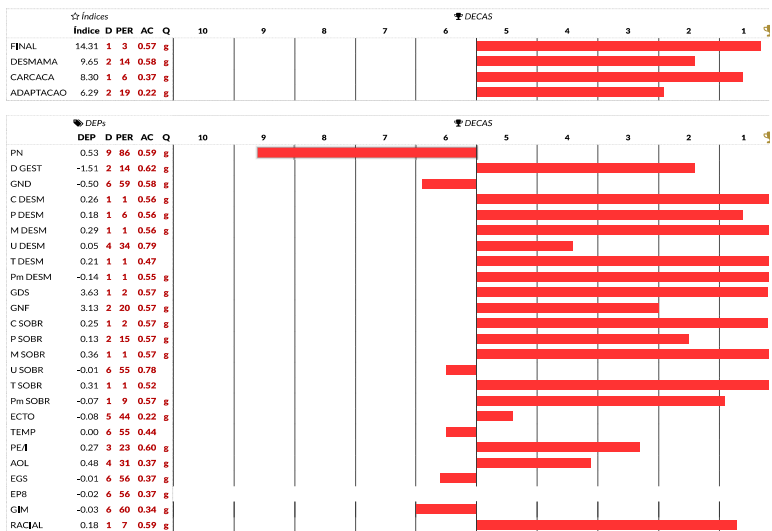

COMPRADOR:

R$