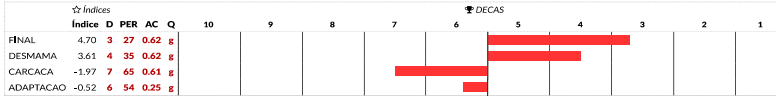

LEILÃO TERRA BOA - EDIÇÃO VIRTUAL

04/07/2021 • 13 horas • Canal Rural

LOTE
85
ANIMAL: 1 de 1

VENDEDOR: FAZENDA TERRA BOA

Macho - BRANGUS 3/8
JT 2529 - 18/08/2019

BRANGUS JT 2529 FIV

EBANO 2867 NÂNITO	TRANSFORMER OF BRINKS 784E6
TILITA NÂNITO 1256 TE	JC MR CLASSIC 314H
BRINKS A NATURAL A30L2	RKS PATRIOTIC EXPECTATION
BRANGUS JT 1839 FIV	X BRANGUS JT 1621 FIV
JC MR CLASSIC 314H	BRANGUS JT 1059
ANAMÉLIA FIV E332	BRANGUS JT 1280
ANAMÉLIA B050 TE	BRANGUS JT 352

PESO	504 KG
PE	36.4 CM
GERAÇÃO	4ª
PELAGEM	PRETA

COMPRADOR:

R$

LOTE
86
ANIMAL: 1 de 1

VENDEDOR: FAZENDA TERRA BOA

Macho - BRANGUS 3/8
JT 2532 - 19/08/2019

BRANGUS JT 2532

TRANSFORMER OF BRINKS 784E6	GAP T293
JC MR CLASSIC 314H	GAP TORNADO Z217
RKS PATRIOTIC EXPECTATION	GAP H312
BRANGUS JT 1555 FIV	X MATO ALEGRE 217 FIV
GAP TORNADO Z217	E245 Y DA A.R.T.E
GAP E030	SANTA ROSA 0079
GAP B116	REBANHO 445

PESO	491 KG
PE	37.5 CM
GERAÇÃO	3ª
PELAGEM	PRETA