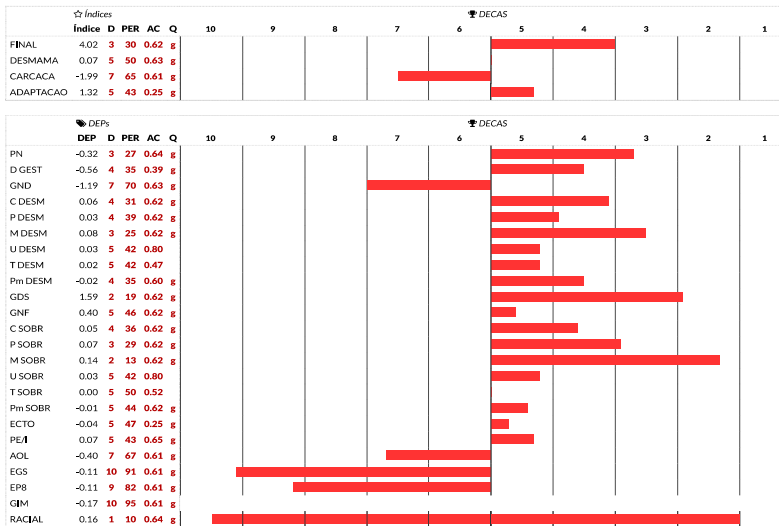

LEILÃO TERRA BOA - EDIÇÃO VIRTUAL

04/07/2021 • 13 horas • Canal Rural

LOTE
77
ANIMAL: 1 de 1

VENDEDOR: FAZENDA TERRA BOA

Macho - BRANGUS 3/8
JT 2503 - 10/08/2019

BRANGUS JT 2503 FIV

EBANO 2867 NÁNITO	TRANSFORMER OF BRINKS 784E6
TILITA NÁNITO 1256 TE	JC MR CLASSIC 314H
BRINKS A NATURAL A30L2	RKS PATRIOTIC EXPECTATION
BRANGUS JT 1839 FIV	X BRANGUS JT 1621 FIV
JC MR CLASSIC 314H	BRANGUS JT 1059
ANAMÉLIA FIV E332	BRANGUS JT 1280
ANAMÉLIA B050 TE	BRANGUS JT 352

PESO	554 KG
PE	37.3 CM
GERAÇÃO	4ª
PELAGEM	PRETA

COMPRADOR:

R$

LOTE
78
ANIMAL: 1 de 1

VENDEDOR: FAZENDA TERRA BOA

Macho - BRANGUS 3/8
JT 2508 - 13/08/2019

BRANGUS JT 2508 FIV

EBANO 2867 NÁNITO	TRANSFORMER OF BRINKS 784E6
TILITA NÁNITO 1256 TE	JC MR CLASSIC 314H
BRINKS A NATURAL A30L2	RKS PATRIOTIC EXPECTATION
BRANGUS JT 1839 FIV	X BRANGUS JT 1621 FIV
JC MR CLASSIC 314H	BRANGUS JT 1059
ANAMÉLIA FIV E332	BRANGUS JT 1280
ANAMÉLIA B050 TE	BRANGUS JT 352

PESO	506 KG
PE	37.5 CM
GERAÇÃO	4ª
PELAGEM	PRETA