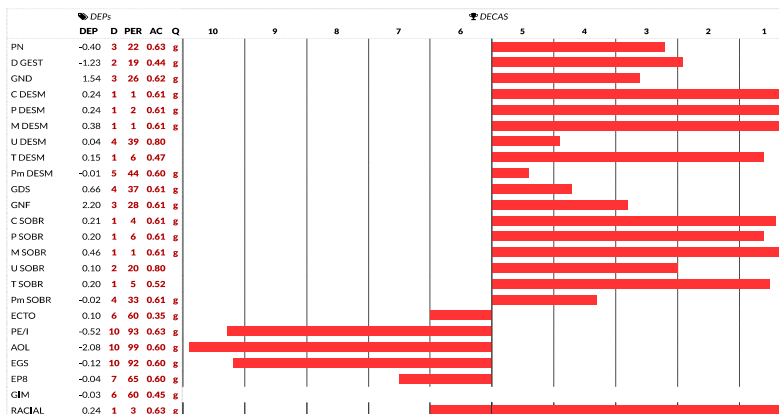

COMPRADOR:

R$