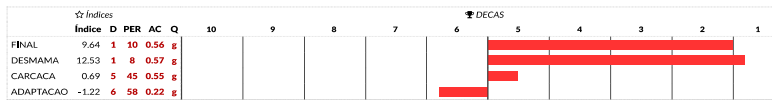

LEILÃO TERRA BOA - EDIÇÃO VIRTUAL

04/07/2021 • 13 horas • Canal Rural

LOTE
101
ANIMAL: 1 de 1

VENDEDOR: FAZENDA TERRA BOA

Macho - BRANGUS 3/8
JT 2638 - 27/10/2019

BRANGUS JT 2638

-	LAS LILAS 5327 A PATROL
MC CONVERSION 889Z20	GUAPIARA BR1359 FLORIM
-	GUAPIARA BR192
BWCC CONVERSION 54B	X BRANGUS JT 1877
-	ANAMÉLIA TE B059 MAXIMUS
CJF MS NUFF SAID 54Z	ANAMÉLIA E190
-	ANAMÉLIA A230

PESO	475 KG
PE	34 CM
GERAÇÃO	5ª
PELAGEM	PRETA

COMPRADOR:

R$

LOTE
102
ANIMAL: 1 de 1

VENDEDOR: FAZENDA TERRA BOA

Macho - BRANGUS 3/8
JT 2677 - 09/11/2019

BRANGUS JT 2677 FIV

TRANSFORMER OF BRINKS 784E6	ANAMÉLIA TE L545
JC MR CLASSIC 314H	BRANGUS JT 1059
RKS PATRIOTIC EXPECTATION	BRANGUS JT 447
BRANGUS JT 1555 FIV	X BRANGUS JT 1280
GAP TORNADO Z217	REP. MULTIPLoS
GAP E030	BRANGUS JT 352
GAP B116	REBANHO 594

PESO	420 KG
PE	35.2 CM
GERAÇÃO	3ª
PELAGEM	PRETA