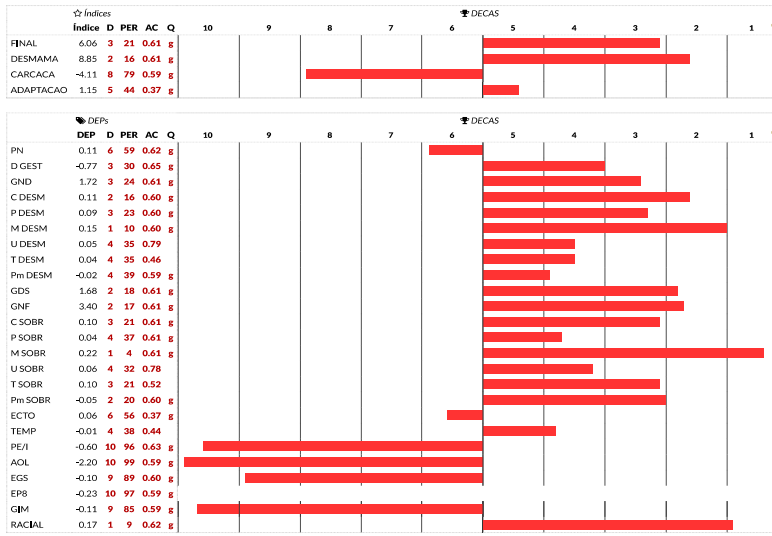

LEILÃO TERRA BOA - EDIÇÃO VIRTUAL

04/07/2021 • 13 horas • Canal Rural

LOTE
79
ANIMAL: 1 de 1

VENDEDOR: FAZENDA TERRA BOA

Macho - BRANGUS 3/8
JT 2513 - 13/08/2019

BRANGUS JT 2513

TRANSFORMER OF BRINKS 784E6	CORRALERO 777 YASTÁ 1614C
JC MR CLASSIC 314H	CORRALERO 2307 CHALTEN R.E.LEE
RKS PATRIOTIC EXPECTATION	CORRALERA 1300 ROBER E LEE
BRANGUS JT 1555 FIV	BRANGUS JT 1884
GAP TORNADO Z217	ANAMÉLIA TE L543
GAP E030	BRANGUS JT 1049
GAP B116	BRANGUS JT 30

PESO	466 KG
PE	35 CM
GERAÇÃO	4ª
PELAGEM	PRETA

COMPRADOR:

R$

LOTE
80
ANIMAL: 1 de 1

VENDEDOR: FAZENDA TERRA BOA

Macho - BRANGUS 3/8
JT 2518 - 15/08/2019

BRANGUS JT 2518 FIV

BRINKS BRIGHT SIDE 607L11	-
BRINKS BRIGHT SIDE 782R24	REP. MULTIPLOS
MS BRINKS BEST BET 782M9	-
RANCHO 1256 T/E	BRANGUS JT 1198
SUNDANCE OF BRINKS	GAP TORNADO Z217
RANCHO 224 T/E	GAP E030
RANCHO 3064	GAP B116

PESO	552 KG
PE	36.4 CM
GERAÇÃO	3ª
PELAGEM	PRETA