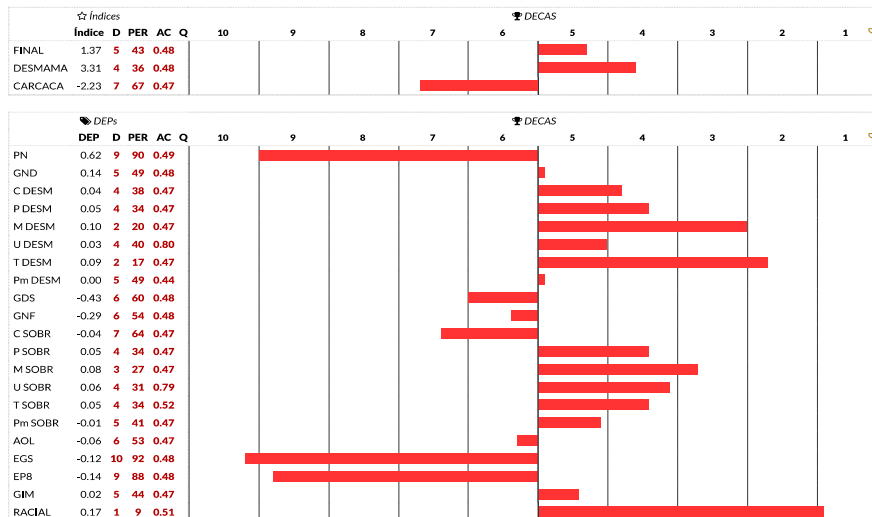

LEILÃO TERRA BOA - EDIÇÃO VIRTUAL

04/07/2021 • 13 horas • Canal Rural

LOTE
110
ANIMAL: 3 de 3

VENDEDOR: FAZENDA TERRA BOA

Fêmea - BRANGUS 3/8
JT 2297 - 29/08/2018

BRANGUS JT 2297 FIV

BRINKS BRIGHT SIDE 607L11	-
BRINKS BRIGHT SIDE 782R24	REP. MULTIPLoS
MS BRINKS BEST BET 782M9	-
RANCHO 1256 T/E	X BRANGUS JT 1198
SUNDANCE OF BRINKS	GAP TORNADO Z217
RANCHO 224 T/E	GAP E030
RANCHO 3064	GAP B116

GERAÇÃO	3ª
PELAGEM	PRETA

REPRODUTIVO:
Prenhe de RM

COMPRADOR:

R$

LOTE
111
ANIMAL: 1 de 2

VENDEDOR: FAZENDA TERRA BOA

Fêmea - BRANGUS 3/8
JT 2274 - 21/08/2018

BRANGUS JT 2274 FIV

BRINKS BRIGHT SIDE 607L11	-
BRINKS BRIGHT SIDE 782R24	REP. MULTIPLoS
MS BRINKS BEST BET 782M9	-
RANCHO 1256 T/E	X BRANGUS JT 1198
SUNDANCE OF BRINKS	GAP TORNADO Z217
RANCHO 224 T/E	GAP E030
RANCHO 3064	GAP B116

GERAÇÃO	3ª
PELAGEM	PRETA

REPRODUTIVO:
Prenhe do PALANQUE