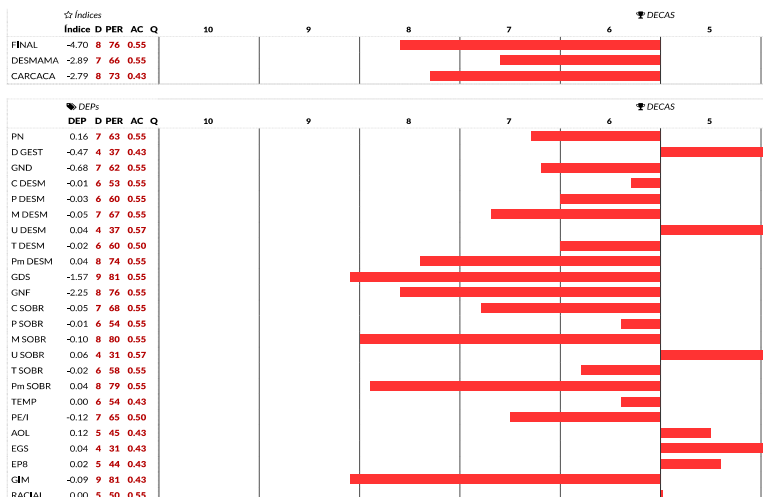

LEILÃO TERRA BOA - EDIÇÃO VIRTUAL

04/07/2021 • 13 horas • Canal Rural

LOTE
106
ANIMAL: 3 de 3

VENDEDOR: FAZENDA TERRA BOA

Fêmea - BRANGUS 3/8
P 5436 - 02/09/1994

GAP P5436/16

COWBOY OF BRINKS	-
SUNDANCE OF BRINKS	REP. MULTIPLoS
MISS BB NEW PERFORMER	-
GUAPIARA BR1521	X GAP E6973
GUARDIAN Y7993 R. OSCAR TE	REP MULTIPLoS
BRANGUS SANTA ALICE JP070	GAP U6526
CHAPARRAL E1019 SAFIRA	GAP H1400

GERAÇÃO	1ª
PELAGEM	PRETA

REPRODUTIVO:
Prenhe de RM

COMPRADOR:

R$

LOTE
107
ANIMAL: 1 de 3

VENDEDOR: FAZENDA TERRA BOA

Fêmea - BRANGUS 3/8
JT 1341 - 20/09/2013

BRANGUS JT 1341

GUARDIAN Y8135 Y. ARAUCANO	-
CORRALERO 777 YASTÁ 1614C	REP. MULTIPLoS
CALEDONIA Y1614	-
CORRALERO 2307 CHALTEN	X BRANGUS JT 459
-	-
CORRALERA 1300 ROBER E LEE	REBANHO 594
-	-

GERAÇÃO	2ª
PELAGEM	PRETA

REPRODUTIVO:
Prenhe de RM