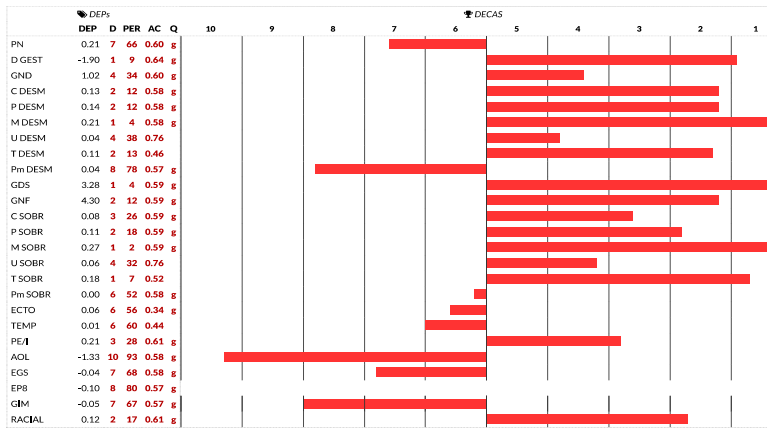

LEILÃO TERRA BOA - EDIÇÃO VIRTUAL

04/07/2021 • 13 horas • Canal Rural

LOTE
87
ANIMAL: 1 de 1

VENDEDOR: FAZENDA TERRA BOA

Macho - BRANGUS 3/8
JT 2533 - 19/08/2019

BRANGUS JT 2533

TRANSFORMER OF BRINKS 784E6	STA CRUZ 3475 ALI. 803G TE
JC MR CLASSIC 314H	BR TEXAS 8048 TE
RKS PATRIOTIC EXPECTATION	CHAPARRAL C253
BRANGUS JT 1555 FIV	X MATO ALEGRE 376
GAP TORNADO Z217	CRUCES DON ABDON
GAP E030	MATO ALEGRE 069 TE
GAP B116	UMBU 2847

PESO	544 KG
PE	40 CM
GERAÇÃO	5ª
PELAGEM	PRETA

COMPRADOR:

R$

LOTE
88
ANIMAL: 1 de 1

VENDEDOR: FAZENDA TERRA BOA

Macho - BRANGUS 3/8
JT 2535 - 20/08/2019

BRANGUS JT 2535

TRANSFORMER OF BRINKS 784E6	CORRALERO 777 YASTÁ 1614C
JC MR CLASSIC 314H	CORRALERO 2307 CHALTEN R.E. LEE
RKS PATRIOTIC EXPECTATION	CORRALERA 1300 ROBER E LEE
BRANGUS JT 1555 FIV	X MATO ALEGRE 511 FIV
GAP TORNADO Z217	TRES MARIAS LESTER T/E
GAP E030	SANTA ROSA 10067
GAP B116	SANTA ROSA 1080

PESO	458 KG
PE	36.5 CM
GERAÇÃO	3ª
PELAGEM	PRETA