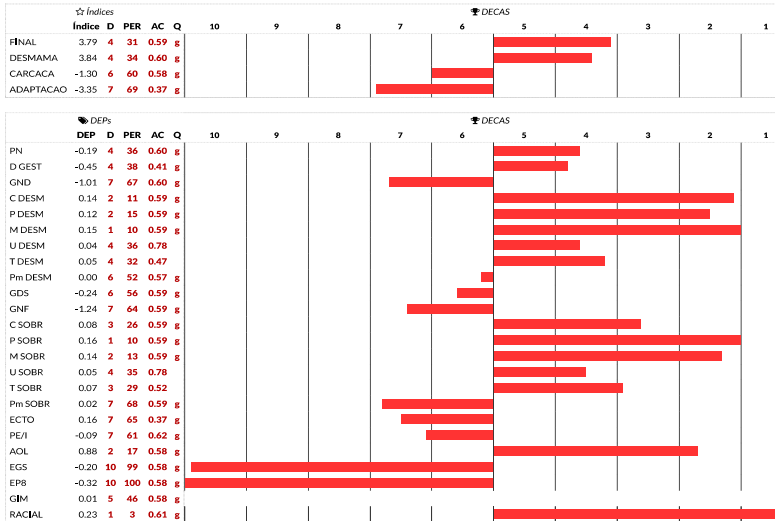

LEILÃO TERRA BOA - EDIÇÃO VIRTUAL

04/07/2021 • 13 horas • Canal Rural

LOTE
91
ANIMAL: 1 de 1

VENDEDOR: FAZENDA TERRA BOA

Macho - BRANGUS 3/8
JT 2560 - 28/08/2019

BRANGUS JT 2560 FIV

BRINKS BRIGHT SIDE 607L11	CCR SLEEP EASY 44G
BRINKS BRIGHT SIDE 782R24	CCR SLEEP EASY 9L2
MS BRINKS BEST BET 782M9	CCR MS EXACTO T9G2
RANCHO 1256 T/E	X JMT 7852
SUNDANCE OF BRINKS	J.M.T PACHÁ 3423
RANCHO 224 T/E	J.M.T 5928
RANCHO 3064	JMT 4040

PESO	468 KG
PE	36.3 CM
GERAÇÃO	5ª
PELAGEM	PRETA