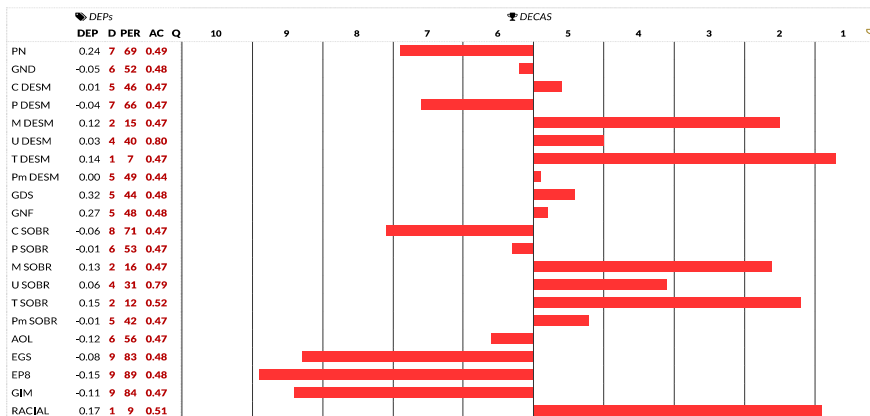

BRANGUS JT 2230 FIV

BRINKS BRIGHT SIDE 607L11	-
BRINKS BRIGHT SIDE 782R24	REP. MULTIPLoS
MS BRINKS BEST BET 782M9	-
RANCHO 1256 T/E X	BRANGUS JT 1198
SUNDANCE OF BRINKS	GAP TORNADO Z217
RANCHO 224 T/E	GAP E030
RANCHO 3064	GAP B116

GERAÇÃO	3ª
PELAGEM	PRETA

REPRODUTIVO:
Prenhe de RM