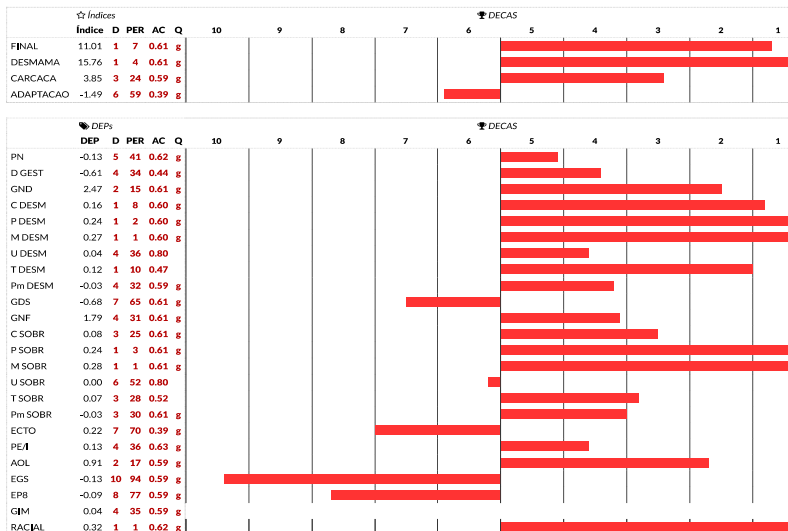

COMPRADOR:

R$