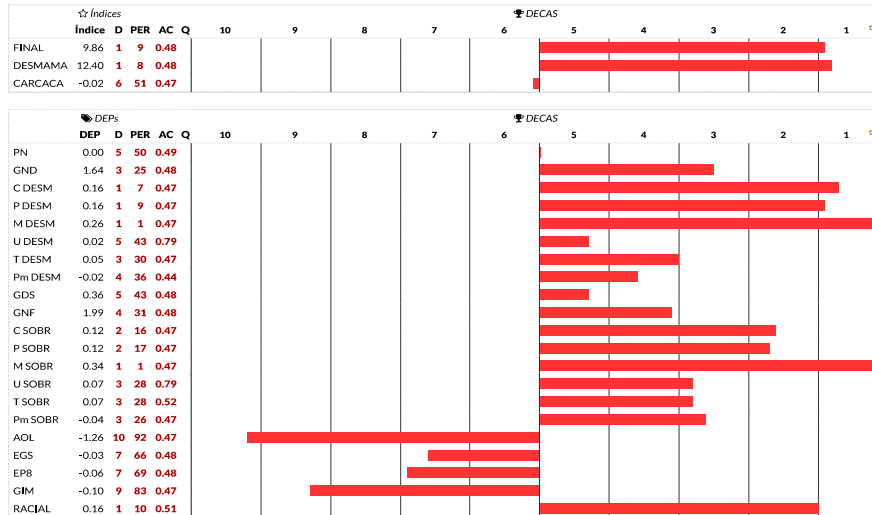

LEILÃO TERRA BOA - EDIÇÃO VIRTUAL

04/07/2021 • 13 horas • Canal Rural

LOTE
111
ANIMAL: 2 de 2

VENDEDOR: FAZENDA TERRA BOA

Fêmea - BRANGUS 3/8
JT 2300 - 31/08/2018

BRANGUS JT 2300

TRANSFORMER OF BRINKS 784E6	EBANO Y2153
JC MR CLASSIC 314H	EBANO 4045 GLADIADOR TE
RKS PATRIOTIC EXPECTATION	EBANO Y1778
BRANGUS JT 1555 FIV	BRANGUS JT 1500 FIV
GAP TORNADO Z217	GAP S505
GAP E030	GAP E896
GAP B116	GAP R655

GERAÇÃO	5ª
PELAGEM	PRETA

REPRODUTIVO:
Prenhe do PALANQUE