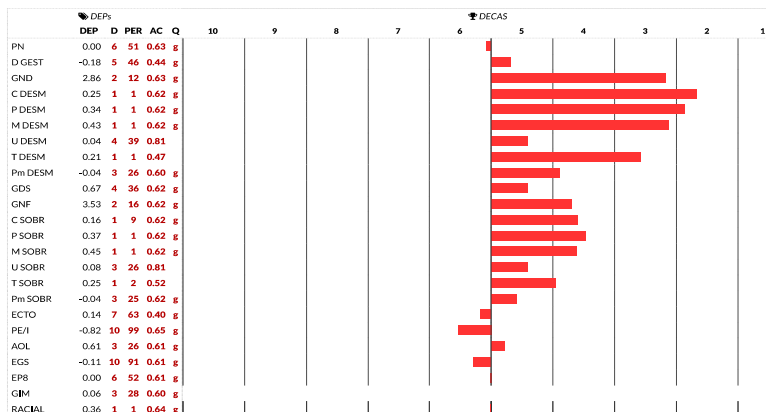

COMPRADOR:

R$