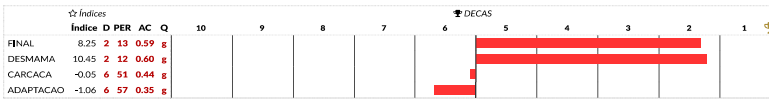

COMPRADOR:

R$