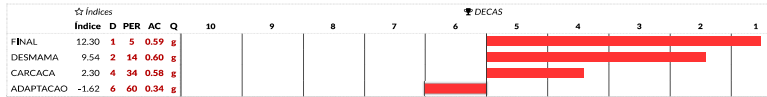

LEILÃO TERRA BOA - EDIÇÃO VIRTUAL

04/07/2021 • 13 horas • Canal Rural

LOTE
87
ANIMAL: 1 de 1

VENDEDOR: FAZENDA TERRA BOA

Macho - BRANGUS 3/8
JT 2533 - 19/08/2019

BRANGUS JT 2533

TRANSFORMER OF BRINKS 784E6	STA CRUZ 3475 ALI. 803G TE
JC MR CLASSIC 314H	BR TEXAS 8048 TE
RKS PATRIOTIC EXPECTATION	CHAPARRAL C253
BRANGUS JT 1555 FIV	X MATO ALEGRE 376
GAP TORNADO Z217	CRUCES DON ABDON
GAP E030	MATO ALEGRE 069 TE
GAP B116	UMBU 2847

PESO	544 KG
PE	40 CM
GERAÇÃO	5ª
PELAGEM	PRETA

COMPRADOR:

R$

LOTE
88
ANIMAL: 1 de 1

VENDEDOR: FAZENDA TERRA BOA

Macho - BRANGUS 3/8
JT 2535 - 20/08/2019

BRANGUS JT 2535

TRANSFORMER OF BRINKS 784E6	CORRALERO 777 YASTÁ 1614C
JC MR CLASSIC 314H	CORRALERO 2307 CHALTEN R.E. LEE
RKS PATRIOTIC EXPECTATION	CORRALERA 1300 ROBER E LEE
BRANGUS JT 1555 FIV	X MATO ALEGRE 511 FIV
GAP TORNADO Z217	TRES MARIAS LESTER T/E
GAP E030	SANTA ROSA 10067
GAP B116	SANTA ROSA 1080

PESO	458 KG
PE	36.5 CM
GERAÇÃO	3ª
PELAGEM	PRETA