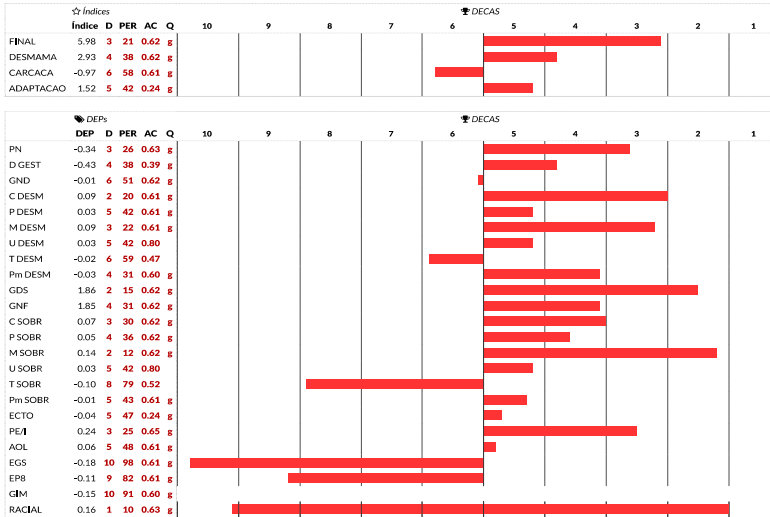

LEILÃO TERRA BOA - EDIÇÃO VIRTUAL

04/07/2021 • 13 horas • Canal Rural

LOTE
89
ANIMAL: 1 de 1

VENDEDOR: FAZENDA TERRA BOA

Macho - BRANGUS 3/8
JT 2550 - 24/08/2019

BRANGUS JT 2550

EBANO 2867 NÂNITO	TRANSFORMER OF BRINKS 784E6
TILITA NÂNITO 1256 TE	JC MR CLASSIC 314H
BRINKS A NATURAL A30L2	RKS PATRIOTIC EXPECTATION
BRANGUS JT 1839 FIV	X BRANGUS JT 1621 FIV
JC MR CLASSIC 314H	BRANGUS JT 1059
ANAMÉLIA FIV E332	BRANGUS JT 1280
ANAMÉLIA B050 TE	BRANGUS JT 352

PESO	530 KG
PE	37.5 CM
GERAÇÃO	4ª
PELAGEM	PRETA

COMPRADOR:

R$

LOTE
90
ANIMAL: 1 de 1

VENDEDOR: FAZENDA TERRA BOA

Macho - BRANGUS 3/8
JT 2551 - 24/08/2019

BRANGUS JT 2551

GUARDIAN Y8135 T. ARAUCANO	STA CRUZ 3475 ALI. 803G TE
CORRALERO 777 YASTÁ 1614C	BR TEXAS 8048 TE
CALEDONIA Y1614	CHAPARRAL C253
CORRALERO 2307 CHALTEN	X MATO ALEGRE 284
-	GUARDIAN Y7993 R. OSCAR TE
CORRALERA 1300 ROBER E LEE	2852 DO RUBAYAT
-	H1878 DO RUBAIYAT

PESO	528 KG
PE	36.4 CM
GERAÇÃO	4ª
PELAGEM	PRETA