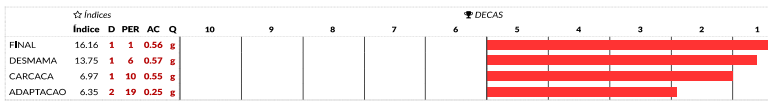

COMPRADOR:

R$