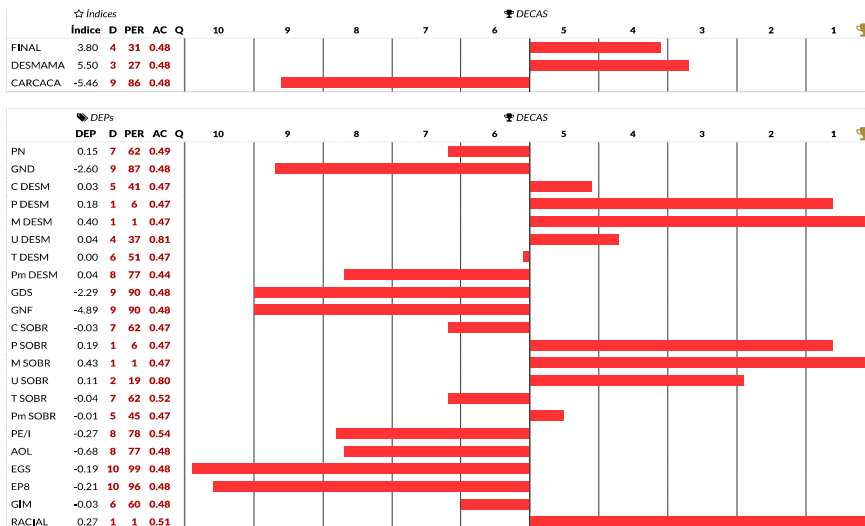

BRANGUS JT 2280 FIV

BRINKS BRIGHT SIDE 607L11	GAP T293
BRINKS BRIGHT SIDE 782R24	GAP TORNADO Z217
MS BRINKS BEST BET 782M9	GAP H312
RANCHO 1256 T/E	X GAP E030
SUNDANCE OF BRINKS	GAP L385
RANCHO 224 T/E	GAP B116
RANCHO 3064	GAP U1606

PESO	570 KG
PE	43.5 CM
GERAÇÃO	4ª
PELAGEM	PRETA