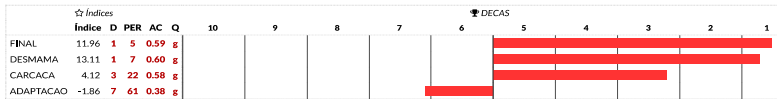

LEILÃO TERRA BOA - EDIÇÃO VIRTUAL

04/07/2021 • 13 horas • Canal Rural

LOTE
97
ANIMAL: 1 de 1

VENDEDOR: FAZENDA TERRA BOA

Macho - BRANGUS 3/8
JT 2579 - 18/09/2019

BRANGUS JT 2579 FIV

BRINKS BRIGHT SIDE 607L11	NEW OF BRINKS 302P16
BRINKS BRIGHT SIDE 782R24	SUNH'S ADVANTAGE 331T5
MS BRINKS BEST BET 782M9	SUNH'S MISS BT 331R8
RANCHO 1256 T/E	BRANGUS JT 1149
SUNDANCE OF BRINKS	REP. MULTIPOS
RANCHO 224 T/E	BRANGUS JT 64
RANCHO 3064	REBANHO 594

PESO	526 KG
PE	36.3 CM
GERAÇÃO	3ª
PELAGEM	PRETA

COMPRADOR:

R$

LOTE
98
ANIMAL: 1 de 1

VENDEDOR: FAZENDA TERRA BOA

Macho - BRANGUS 3/8
JT 2596 - 13/09/2019

BRANGUS JT 2596

TRANSFORMER OF BRINKS 784E6	CORRALERO 777 YASTÁ 1614C
JC MR CLASSIC 314H	CORRALERO 2307 CHALTEN R.E.LEE
RKS PATRIOTIC EXPECTATION	CORRALERA 1300 ROBER E LEE
BRANGUS JT 1555 FIV	MATO ALEGRE 520 FIV
GAP TORNADO Z217	E245 Y DA A.R.T.E
GAP E030	MATO ALEGRE 014 TE
GAP B116	1666 R DO RUBAIYAT

PESO	516 KG
PE	35.4 CM
GERAÇÃO	5ª
PELAGEM	PRETA