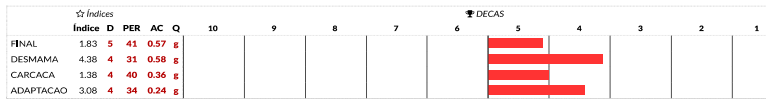

LEILÃO TERRA BOA - EDIÇÃO VIRTUAL

04/07/2021 • 13 horas • Canal Rural

LOTE 99
ANIMAL: 1 de 1

VENDEDOR: FAZENDA TERRA BOA

Macho - BRANGUS 3/8
JT 2598 - 30/09/2019

BRANGUS JT 2598

GUARDIAN Y8135 T. ARAUCANO	STA CRUZ 3475 ALI. 803G TE
CORRALERO 777 YASTÁ 1614C	BR TEXAS 8048 TE
CALEDONIA Y1614	CHAPARRAL C253
CORRALERO 2307 CHALTEN	MATO ALEGRE 328
-	GUARDIAN Y7993 R. OSCAR TE
CORRALERA 1300 ROBER E LEE	1712 R DO RUBAIYAT
-	GUARDIANA Y924

PESO	486 KG
PE	37.5 CM
GERAÇÃO	4ª
PELAGEM	PRETA

COMPRADOR:

R$

LOTE 100
ANIMAL: 1 de 1

VENDEDOR: FAZENDA TERRA BOA

Macho - BRANGUS 3/8
JT 2629 - 17/10/2019

BRANGUS JT 2629 FIV

BRINKS BRIGHT SIDE 607L11	ANAMÉLILA TE L545
BRINKS BRIGHT SIDE 782R24	BRANGUS JT 1059
MS BRINKS BEST BET 782M9	BRANGUS JT 447
RANCHO 1256 T/E	BRANGUS JT 1280
SUNDANCE OF BRINKS	REP. MULTIPLoS
RANCHO 224 T/E	BRANGUS JT 352
RANCHO 3064	REBANHO 594

PESO	532 KG
PE	33 CM
GERAÇÃO	3ª
PELAGEM	PRETA