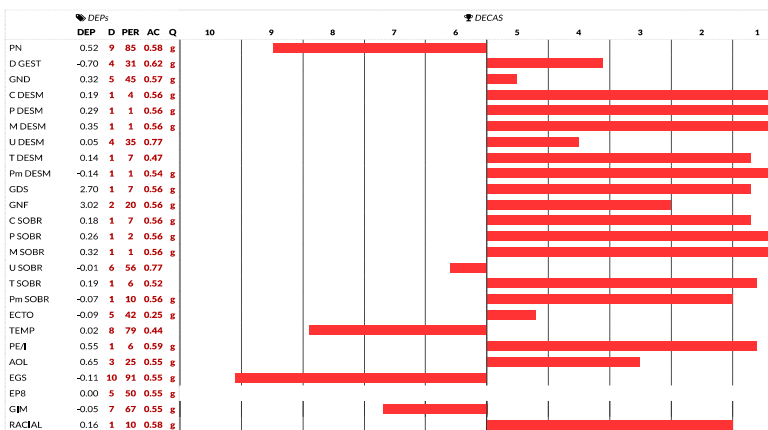

COMPRADOR:

R$