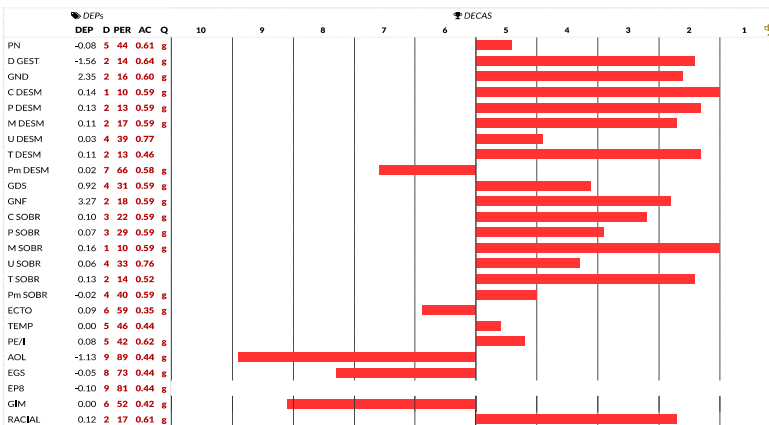

COMPRADOR:

R$