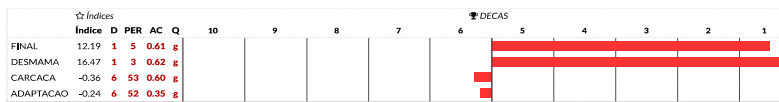

COMPRADOR:

R$