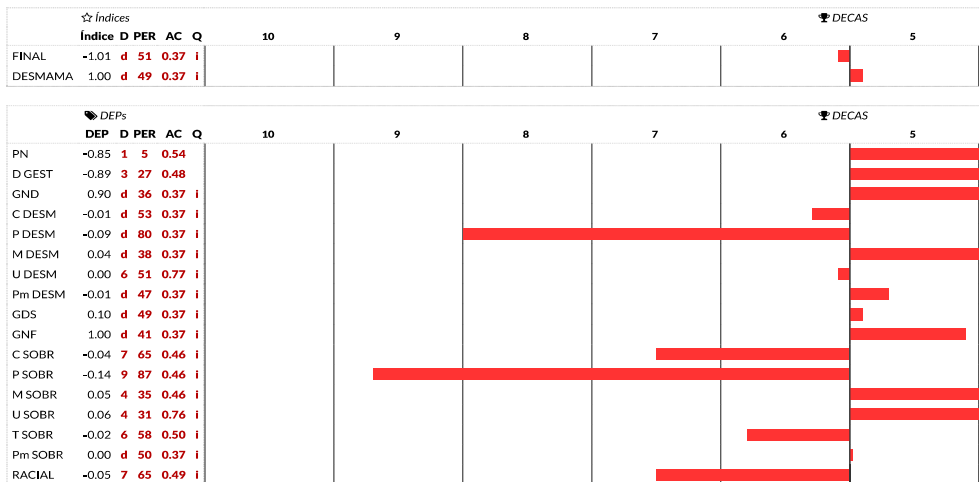

LEILÃO TERRA BOA - EDIÇÃO VIRTUAL

04/07/2021 • 13 horas • Canal Rural

LOTE
105
ANIMAL: 1 de 2

VENDEDOR: FAZENDA TERRA BOA

Fêmea - BRANGUS 3/8
MA 649 - 08/01/2016

MATO ALEGRE 649 FIV

GUARDIAN Y8135 Y. ARAUCANO	TRANSFORMER OF BRINKS 784E6
CORRALERO 777 YASTÁ 1614C	JC MR CLASSIC 314H
CALEDONIA Y1614	RKS PATRIOTIC EXPECTATION
CORRALERO 2307 CHALTEN	BR TEXAS 8095
-	E245 Y DA A.R.T.E.
CORRALERA 1300 ROBER E LEE	CHAPARRAL E1015
-	CHAPARRAL A14

GERAÇÃO	4ª
PELAGEM	PRETA

REPRODUTIVO:
Prenhe de RM