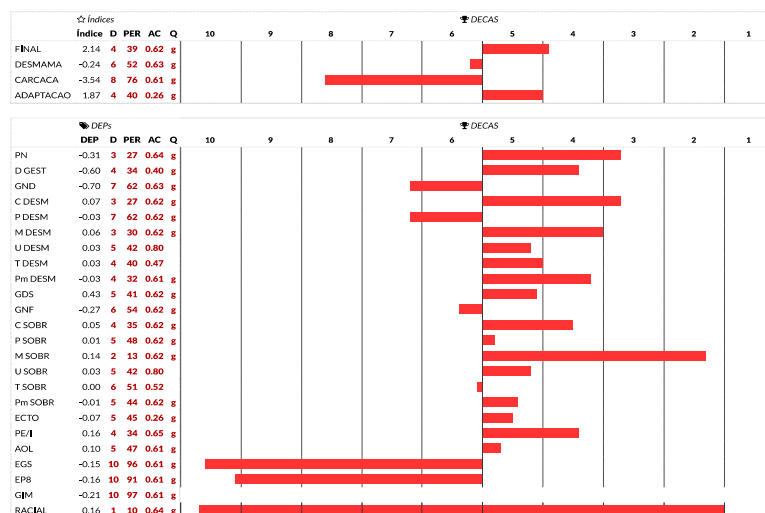

COMPRADOR:

R$