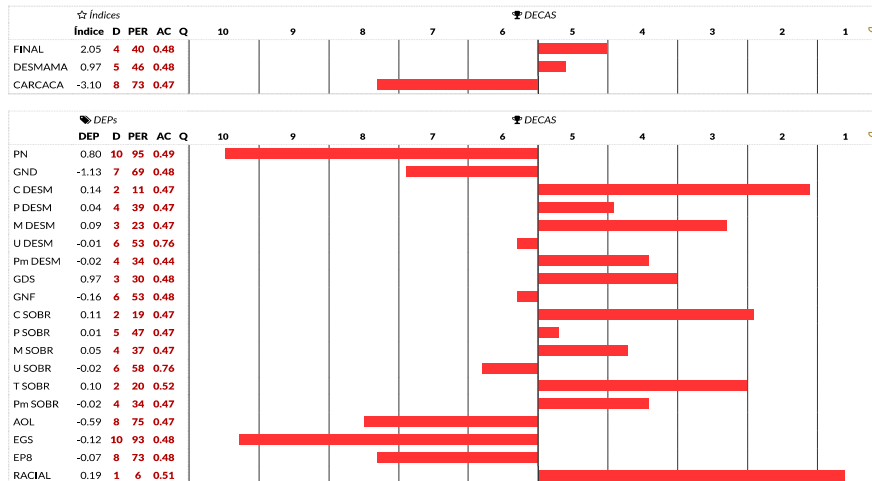

LEILÃO TERRA BOA - EDIÇÃO VIRTUAL

04/07/2021 • 13 horas • Canal Rural

LOTE
104
ANIMAL: 1 de 2

VENDEDOR: FAZENDA TERRA BOA

Fêmea - BRANGUS 3/8
JT 2000 - 20/07/2017

BRANGUS JT 2000

RANCHO Y1540	GUARDIAN ESPERANZA Y7765
LAS LILAS 5327 A PATROL	SANTA CRUZ 8138
LEONOR 7286 RELMUN	SANTA CRUZ 6263
GUAPIARA BR1359 FLORIM X	STA CRUZ E154
GUARDIAN Y7993 R. OSCAR TE	CORRALERO 777 YASTÁ 1614C
GUAPIARA BR192	STA CRUZ 1622 NIKITA
GAP VS536	SANTA CRUZ 622

GERAÇÃO	4ª
PELAGEM	PRETA

REPRODUTIVO:
Prenhe de RM