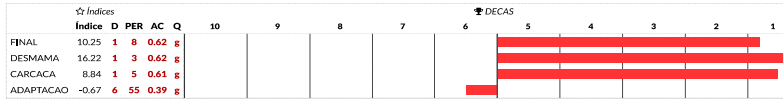

LEILÃO TERRA BOA - EDIÇÃO VIRTUAL

04/07/2021 • 13 horas • Canal Rural

LOTE
71
ANIMAL: 1 de 1

VENDEDOR: FAZENDA TERRA BOA

Macho - BRANGUS 3/8
JT 2464 - 25/07/2019

BRANGUS JT 2464 FIV

BRINKS BRIGHT SIDE 607L11	ANAMÉLILA TE L545
BRINKS BRIGHT SIDE 782R24	BRANGUS JT 1059
MS BRINKS BEST BET 782M9	BRANGUS JT 447
RANCHO 1256 T/E	BRANGUS JT 1280
SUNDANCE OF BRINKS	REP. MULTIPLoS
RANCHO 224 T/E	BRANGUS JT 352
RANCHO 3064	REBANHO 594

PESO	516 KG
PE	35.5 CM
GERAÇÃO	3ª
PELAGEM	PRETA

COMPRADOR:

R$

LOTE
72
ANIMAL: 1 de 1

VENDEDOR: FAZENDA TERRA BOA

Macho - BRANGUS 3/8
JT 2474 - 28/07/2019

BRANGUS JT 2474

EBANO 2867 NÁNITO	TRANSFORMER OF BRINKS 784E6
TILITA NÁNITO 1256 TE	JC MR CLASSIC 314H
BRINKS A NATURAL A30L2	RKS PATRIOTIC EXPECTATION
BRANGUS JT 1610	BRANGUS JT 1319 TE
JC MR CLASSIC 314H	GAP Z021
ANAMÉLILA FIV E332	GAP E998
ANAMÉLILA B050 TE	GAP S1314

PESO	474 KG
PE	37 CM
GERAÇÃO	5ª
PELAGEM	PRETA