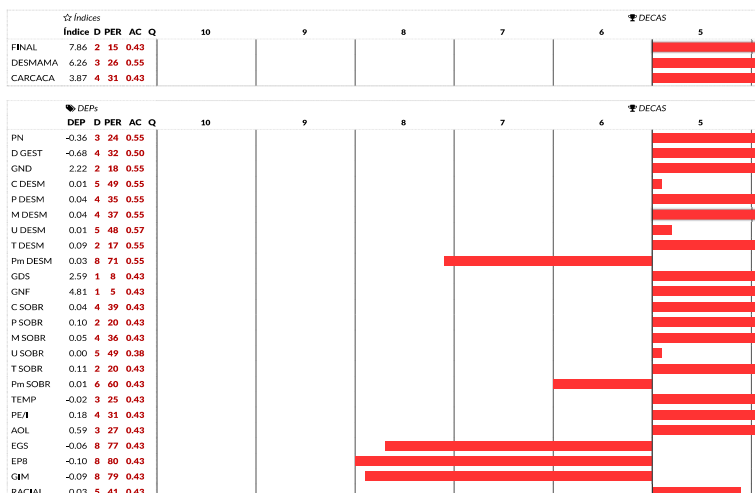

LEILÃO TERRA BOA - EDIÇÃO VIRTUAL

04/07/2021 • 13 horas • Canal Rural

LOTE
106
ANIMAL: 1 de 3

VENDEDOR: FAZENDA TERRA BOA

Fêmea - BRANGUS 3/8
JT 2011 - 25/07/2017

BRANGUS JT 2011 FIV

LINEMAN OF BRINKS 881A7	GUARDIAN Y7993 R. OSCAR TE
TRANSFORMER OF BRINKS 784E6	GAP ZB035
MISS BB NEW EXACTO 784W	GAP TERRA ZS036
JC MR CLASSIC 314H	X GAP E198
-	REP MULTIPLoS
RKS PATRIOTIC EXPECTATION	GAP B878
-	GAP S518

GERAÇÃO	4ª
PELAGEM	PRETA

REPRODUTIVO:
Prenhe de RM

LOTE
106
ANIMAL: 2 de 3

VENDEDOR: FAZENDA TERRA BOA

Fêmea - BRANGUS 3/8
MA 501 - 02/02/2015

MATO ALEGRE 501 FIV

GUARDIAN Y8135 Y. ARAUCANO	GUARDIAN Y7369 YAMUL
CORRALERO 777 YASTÁ 1614C	E245 Y DA A.R.T.E.
CALEDONIA Y1614	CCR MS TINY 162W
CORRALERO 2307 CHALTEN	X SANTA ROSA 0079
-	-
CORRALERA 1300 ROBER E LEE	REBANHO 445
-	-

GERAÇÃO	2ª
PELAGEM	PRETA

REPRODUTIVO:
Prenhe de RM