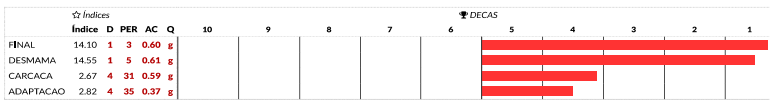

COMPRADOR:

R$