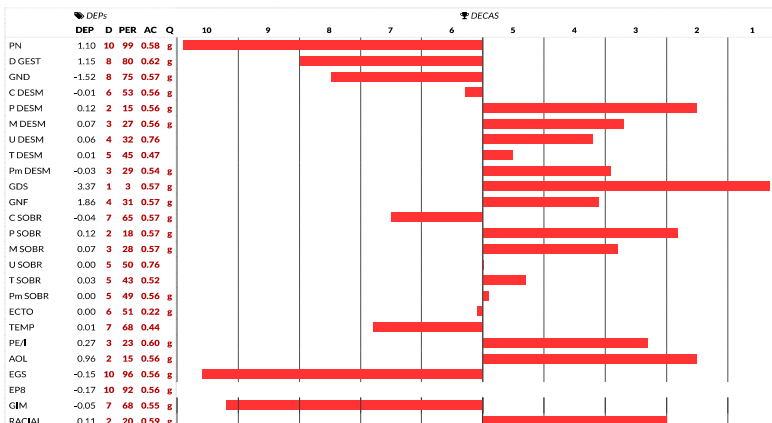

COMPRADOR:

R$