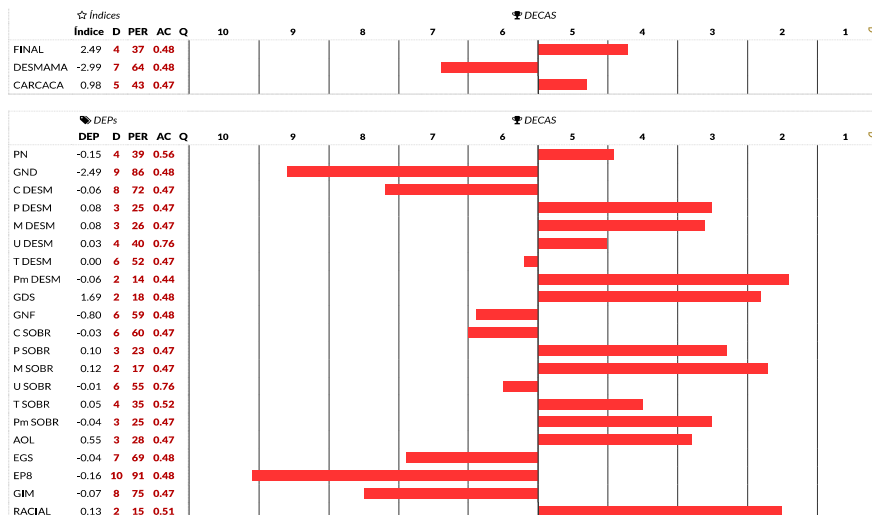

LOTE
104
ANIMAL: 2 de 2

VENDEDOR: FAZENDA TERRA BOA

Fêmea - BRANGUS 3/8
JT 1809 - 08/08/2016

BRANGUS JT 1809

EBANO 2153 ÑATO	BRIGHT SIDE OF BRINKS
EBANO 2867 ÑATITO	ANAMÉLIA TE L543
EBANO Y1910 CHAMP	MS BRINKS TE THE NATURAL 99K6
TILITA ÑANITO 1256 TE X	ANAMÉLIA E262
-	REP MULTIPLoS
BRINKS A NATURAL A30L2	ANAMÉLIA G122
-	REBANHO 337

GERAÇÃO	3ª
PELAGEM	PRETA

REPRODUTIVO:
Prenhe de RM