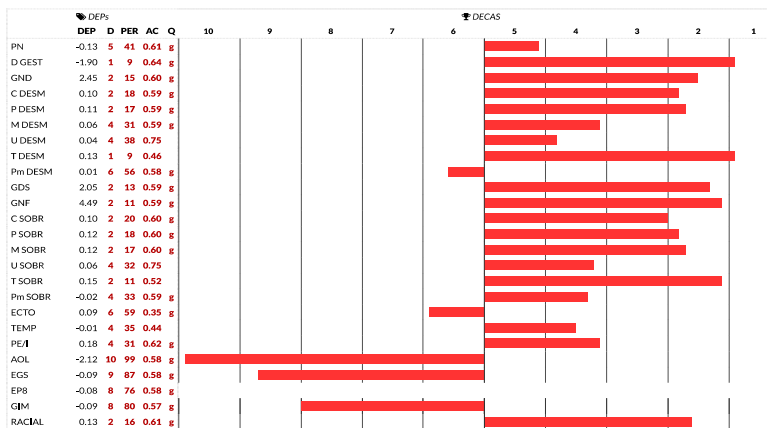

COMPRADOR:

R$